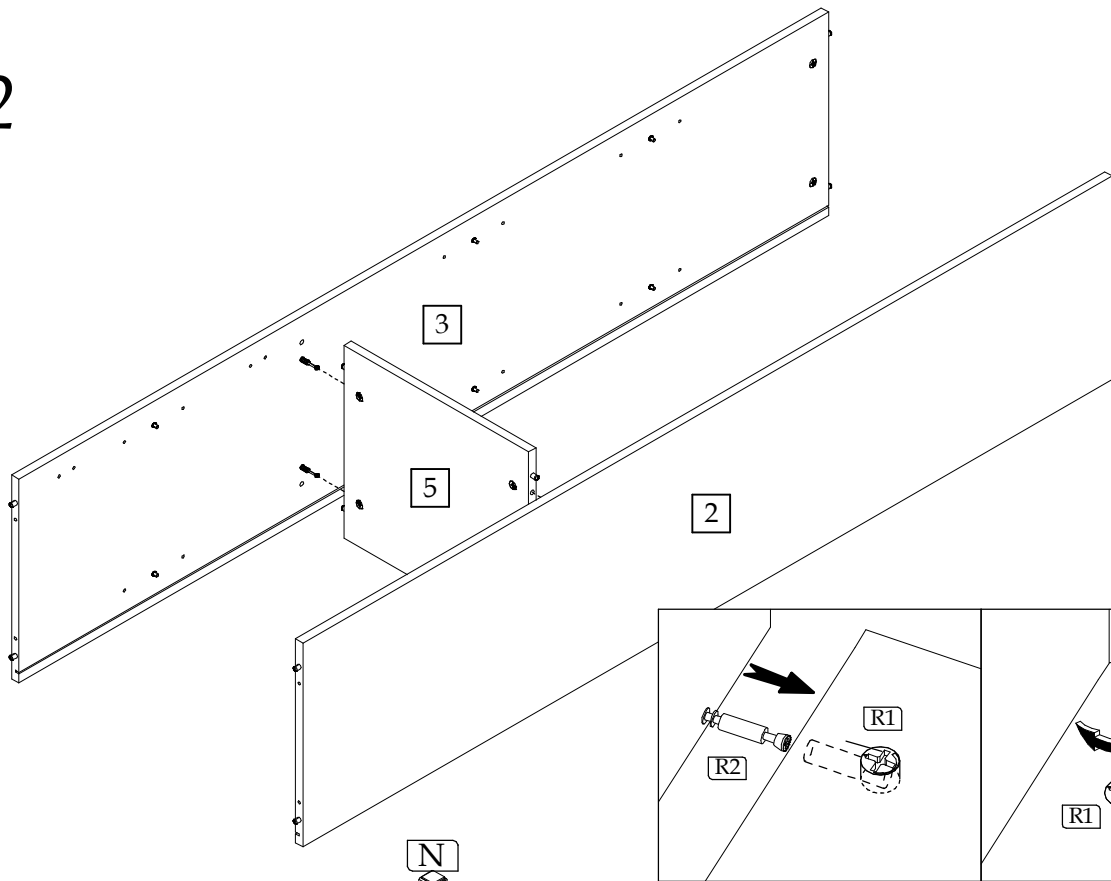

NERO R

80 min

| Element symbol | Measurements | | | | Code | Pack |
|----------------|--------------|-----|----|---|-----------|------|
| 1 | 436 | 400 | 22 | 1 | 1004 | 1/1 |
| 2 | 1762 | 384 | 16 | 1 | 1001 | 1/1 |
| 3 | 1762 | 384 | 16 | 1 | 1002 | 1/1 |
| 4 | 436 | 400 | 16 | 1 | 1003_2003 | 1/1 |
| 5 | 402 | 363 | 16 | 1 | 1061 | 1/1 |
| 6 | 402 | 350 | 16 | 3 | N/A | 1/1 |
| 7 | 1154 | 416 | 3 | 1 | N/A | 1/1 |
| 8 | 621 | 416 | 3 | 1 | N/A | 1/1 |
| 9 | 619 | 432 | 16 | 1 | 1002_3001 | 1/1 |

▶ 2

▶ 3

▶ 6

▶ 7

▶ 8