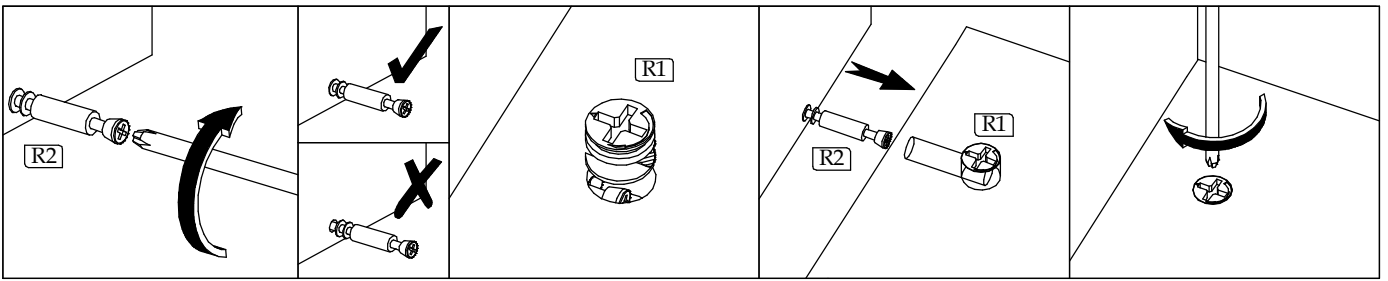

NERO R

80 min

| Element symbol | Measurements | | | | Code | Pack |
|----------------|--------------|-----|----|---|-----------|------|
| 1 | 436 | 400 | 22 | 1 | 1004 | 1/1 |
| 2 | 1762 | 384 | 16 | 1 | 1001 | 1/1 |
| 3 | 1762 | 384 | 16 | 1 | 1002 | 1/1 |
| 4 | 436 | 400 | 16 | 1 | 1003_2003 | 1/1 |
| 5 | 402 | 363 | 16 | 1 | 1061 | 1/1 |
| 6 | 402 | 350 | 16 | 3 | N/A | 1/1 |
| 7 | 1154 | 416 | 3 | 1 | N/A | 1/1 |
| 8 | 621 | 416 | 3 | 1 | N/A | 1/1 |
| 9 | 619 | 432 | 16 | 1 | 1002_3001 | 1/1 |