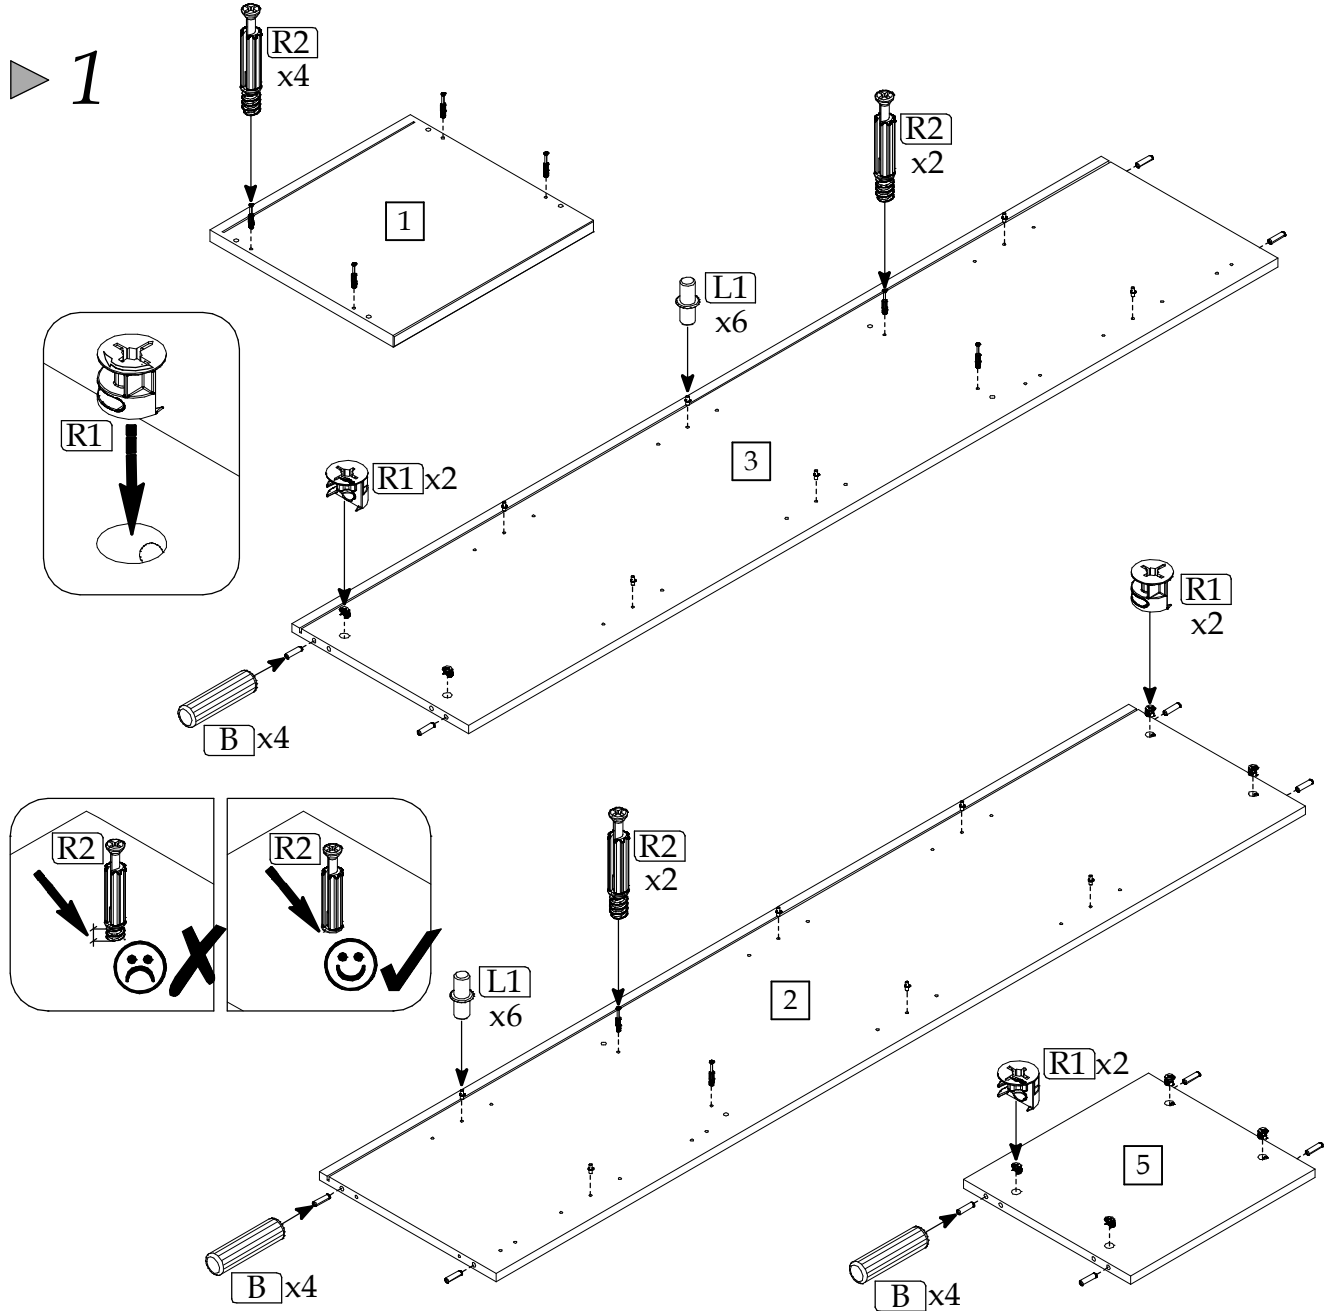

NERO R

80 min

| Element symbol | Measurements | | | | Code | Pack |
|----------------|--------------|-----|----|---|-----------|------|
| 1 | 436 | 400 | 22 | 1 | 1004 | 1/1 |
| 2 | 1762 | 384 | 16 | 1 | 1001 | 1/1 |
| 3 | 1762 | 384 | 16 | 1 | 1002 | 1/1 |
| 4 | 436 | 400 | 16 | 1 | 1003_2003 | 1/1 |
| 5 | 402 | 363 | 16 | 1 | 1061 | 1/1 |
| 6 | 402 | 350 | 16 | 3 | N/A | 1/1 |
| 7 | 1154 | 416 | 3 | 1 | N/A | 1/1 |
| 8 | 621 | 416 | 3 | 1 | N/A | 1/1 |
| 9 | 619 | 432 | 16 | 1 | 1002_3001 | 1/1 |

▶ 2

▶ 3

▶ 6

▶ 7

▶ 8