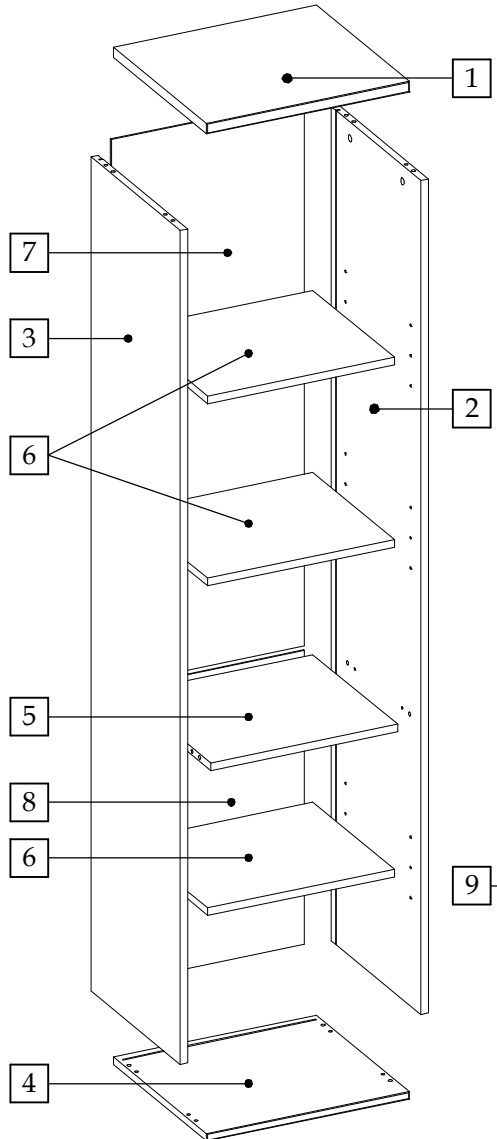

NERO R

80 min

| Element symbol | Measurements | | | | Code | Pack |
|----------------|--------------|-----|----|---|-----------|------|
| 1 | 436 | 400 | 22 | 1 | 1004 | 1/1 |
| 2 | 1762 | 384 | 16 | 1 | 1001 | 1/1 |
| 3 | 1762 | 384 | 16 | 1 | 1002 | 1/1 |
| 4 | 436 | 400 | 16 | 1 | 1003_2003 | 1/1 |
| 5 | 402 | 363 | 16 | 1 | 1061 | 1/1 |
| 6 | 402 | 350 | 16 | 3 | N/A | 1/1 |
| 7 | 1154 | 416 | 3 | 1 | N/A | 1/1 |
| 8 | 621 | 416 | 3 | 1 | N/A | 1/1 |
| 9 | 619 | 432 | 16 | 1 | 1002_3001 | 1/1 |

▶ 2

▶ 3

▶ 6

▶ 7

▶ 8