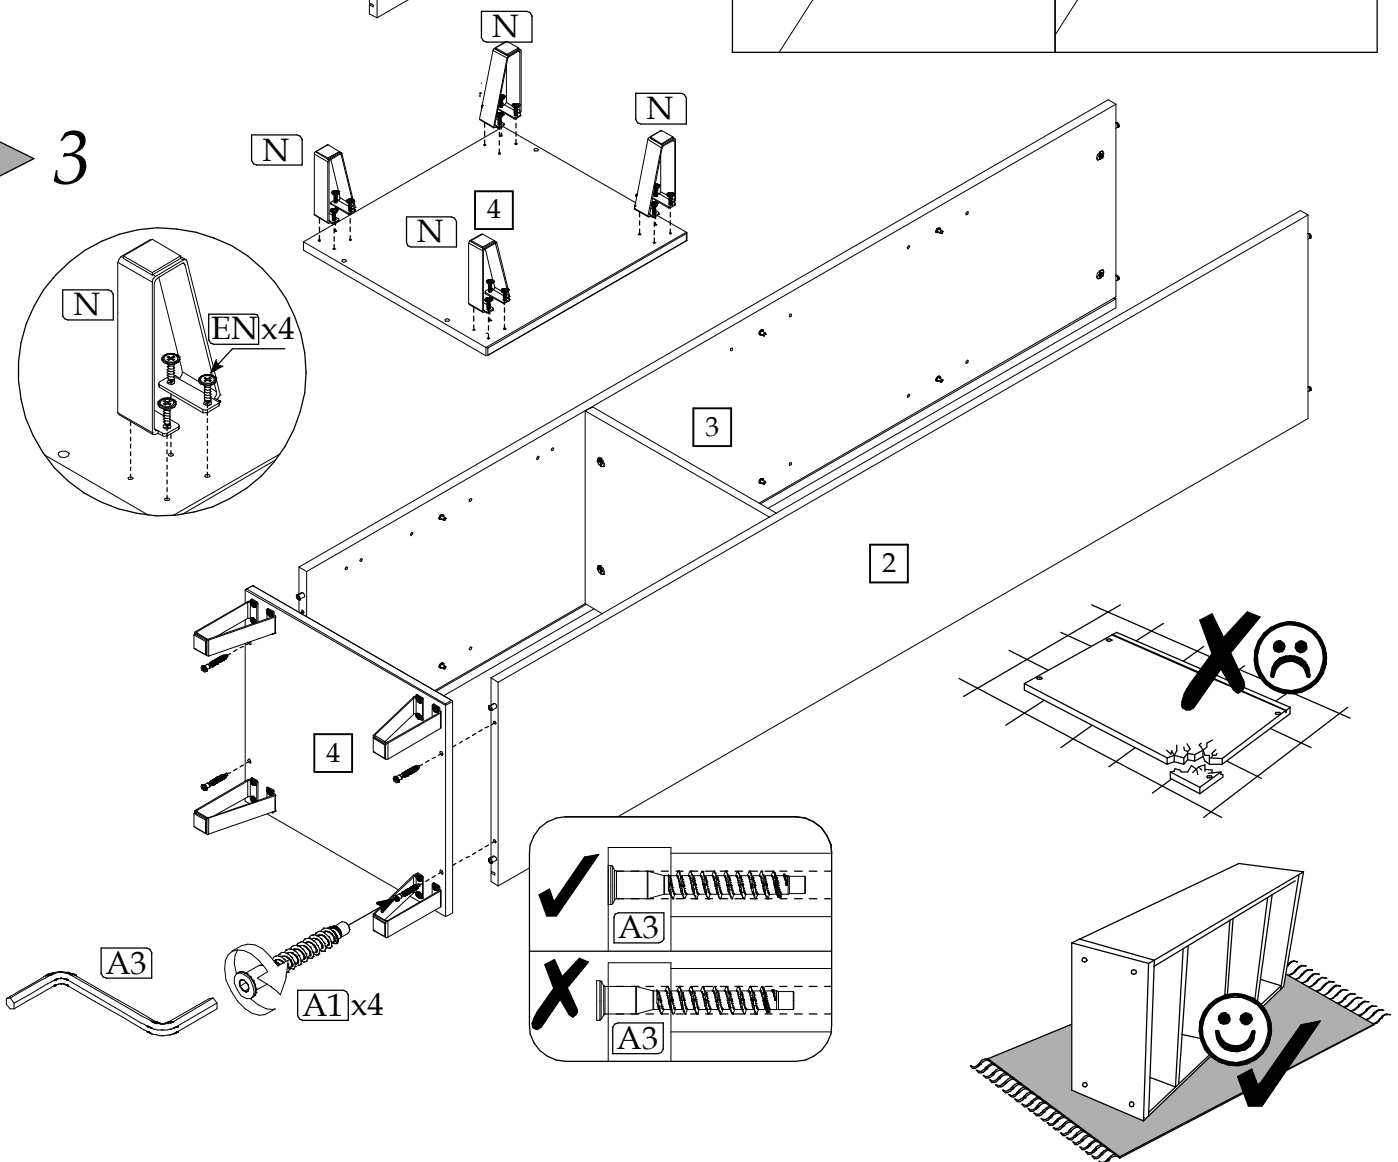

NERO R

80 min

| Element symbol | Measurements | | | | Code | Pack |
|----------------|--------------|-----|----|---|-----------|------|
| 1 | 436 | 400 | 22 | 1 | 1004 | 1/1 |
| 2 | 1762 | 384 | 16 | 1 | 1001 | 1/1 |
| 3 | 1762 | 384 | 16 | 1 | 1002 | 1/1 |
| 4 | 436 | 400 | 16 | 1 | 1003_2003 | 1/1 |
| 5 | 402 | 363 | 16 | 1 | 1061 | 1/1 |
| 6 | 402 | 350 | 16 | 3 | N/A | 1/1 |
| 7 | 1154 | 416 | 3 | 1 | N/A | 1/1 |
| 8 | 621 | 416 | 3 | 1 | N/A | 1/1 |
| 9 | 619 | 432 | 16 | 1 | 1002_3001 | 1/1 |

▶ 2

▶ 3

▶ 6

▶ 7

▶ 8