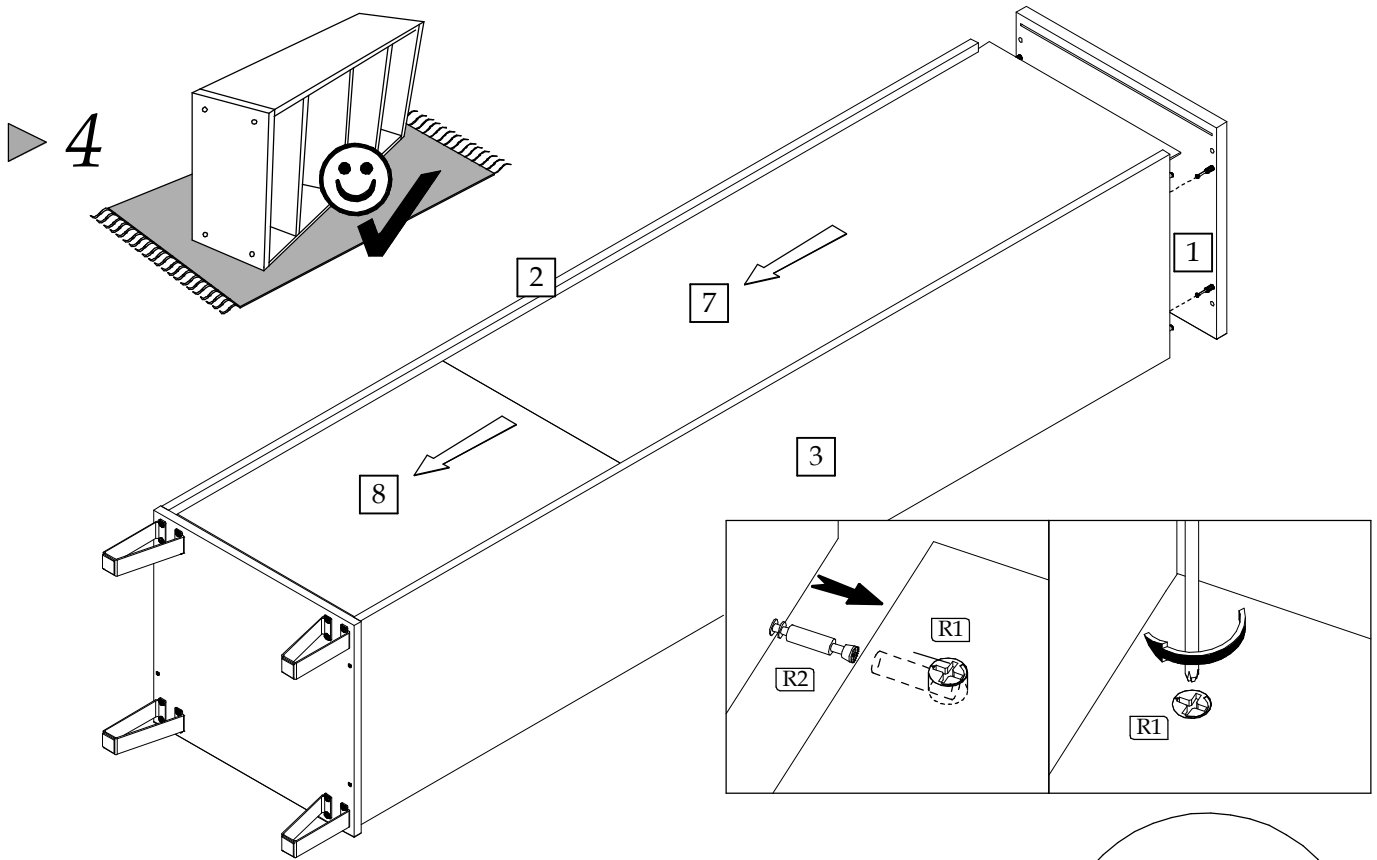

NERO R

80 min

| Element symbol | Measurements | | | | Code | Pack |
|----------------|--------------|-----|----|---|-----------|------|
| 1 | 436 | 400 | 22 | 1 | 1004 | 1/1 |
| 2 | 1762 | 384 | 16 | 1 | 1001 | 1/1 |
| 3 | 1762 | 384 | 16 | 1 | 1002 | 1/1 |
| 4 | 436 | 400 | 16 | 1 | 1003_2003 | 1/1 |
| 5 | 402 | 363 | 16 | 1 | 1061 | 1/1 |
| 6 | 402 | 350 | 16 | 3 | N/A | 1/1 |
| 7 | 1154 | 416 | 3 | 1 | N/A | 1/1 |
| 8 | 621 | 416 | 3 | 1 | N/A | 1/1 |
| 9 | 619 | 432 | 16 | 1 | 1002_3001 | 1/1 |

▶ 2

▶ 3

▶ 6

▶ 7

▶ 8