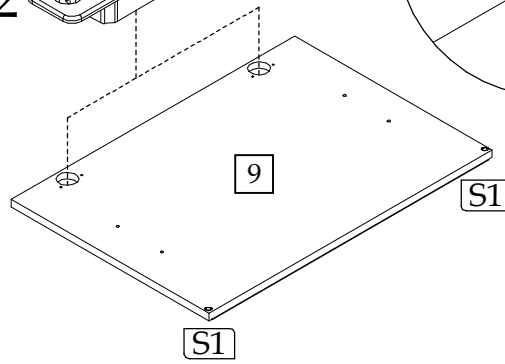

NERO R

80 min

| Element symbol | Measurements | | | | Code | Pack |
|----------------|--------------|-----|----|---|-----------|------|
| 1 | 436 | 400 | 22 | 1 | 1004 | 1/1 |
| 2 | 1762 | 384 | 16 | 1 | 1001 | 1/1 |
| 3 | 1762 | 384 | 16 | 1 | 1002 | 1/1 |
| 4 | 436 | 400 | 16 | 1 | 1003_2003 | 1/1 |
| 5 | 402 | 363 | 16 | 1 | 1061 | 1/1 |
| 6 | 402 | 350 | 16 | 3 | N/A | 1/1 |
| 7 | 1154 | 416 | 3 | 1 | N/A | 1/1 |
| 8 | 621 | 416 | 3 | 1 | N/A | 1/1 |
| 9 | 619 | 432 | 16 | 1 | 1002_3001 | 1/1 |

▶ 2

▶ 3

▶ 6

▶ 7

▶ 8