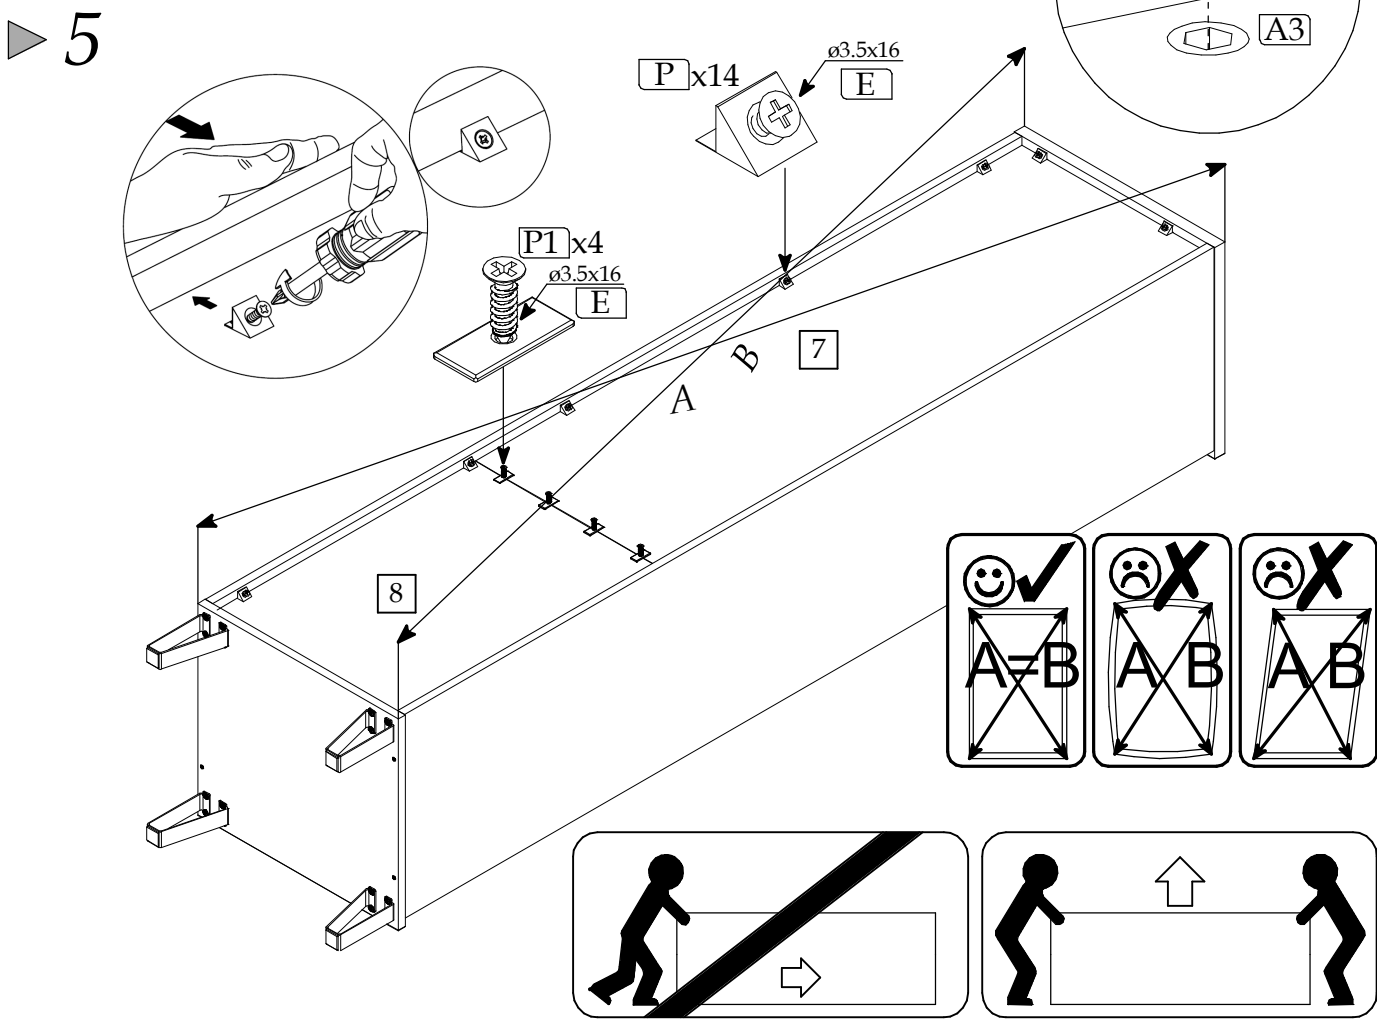

NERO R

80 min

| Element symbol | Measurements | | | | Code | Pack |
|----------------|--------------|-----|----|---|-----------|------|
| 1 | 436 | 400 | 22 | 1 | 1004 | 1/1 |
| 2 | 1762 | 384 | 16 | 1 | 1001 | 1/1 |
| 3 | 1762 | 384 | 16 | 1 | 1002 | 1/1 |
| 4 | 436 | 400 | 16 | 1 | 1003_2003 | 1/1 |
| 5 | 402 | 363 | 16 | 1 | 1061 | 1/1 |
| 6 | 402 | 350 | 16 | 3 | N/A | 1/1 |
| 7 | 1154 | 416 | 3 | 1 | N/A | 1/1 |
| 8 | 621 | 416 | 3 | 1 | N/A | 1/1 |
| 9 | 619 | 432 | 16 | 1 | 1002_3001 | 1/1 |

▶ 2

▶ 3

▶ 6

▶ 7

▶ 8