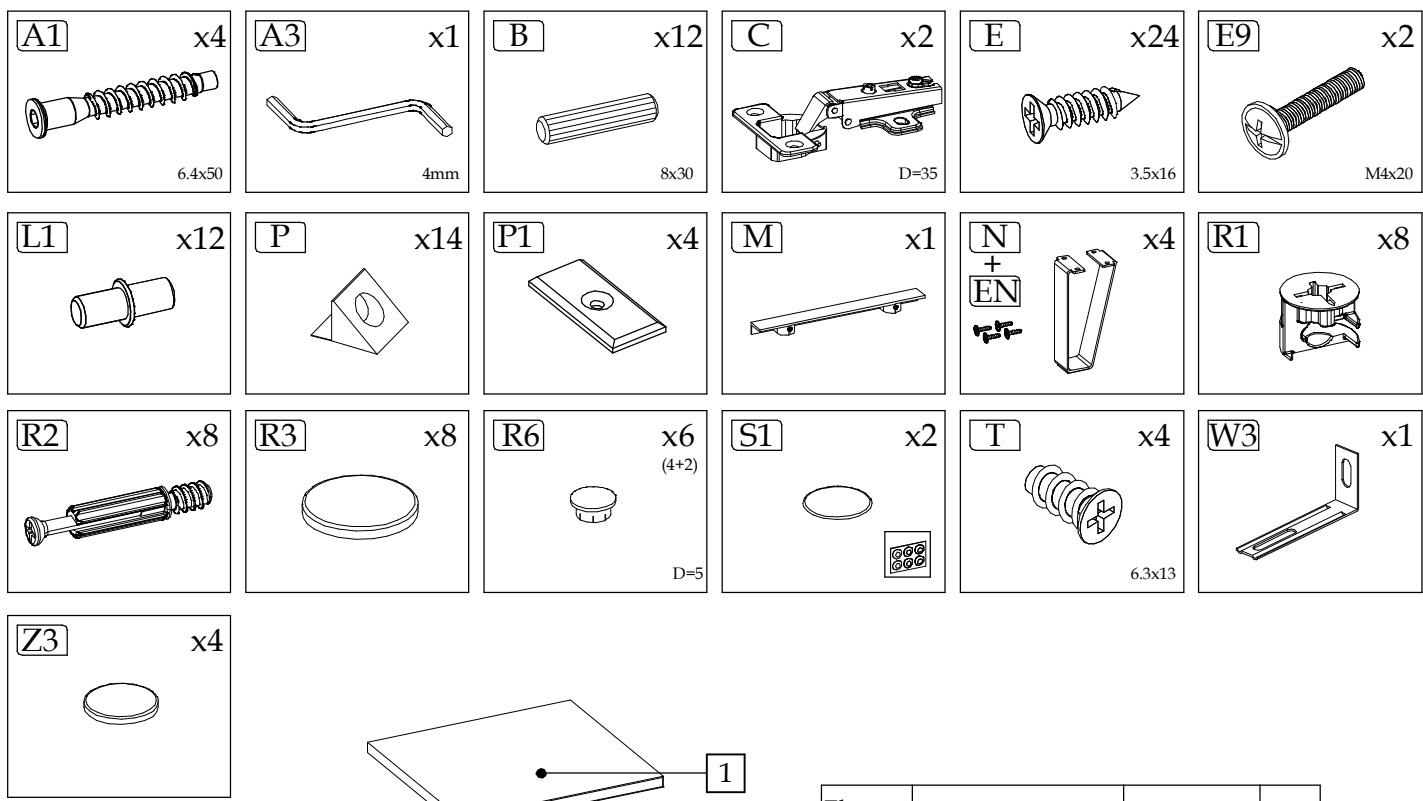

NERO R

80 min

| Element symbol | Measurements | | | | Code | Pack |
|----------------|--------------|-----|----|---|-----------|------|
| 1 | 436 | 400 | 22 | 1 | 1004 | 1/1 |
| 2 | 1762 | 384 | 16 | 1 | 1001 | 1/1 |
| 3 | 1762 | 384 | 16 | 1 | 1002 | 1/1 |
| 4 | 436 | 400 | 16 | 1 | 1003_2003 | 1/1 |
| 5 | 402 | 363 | 16 | 1 | 1061 | 1/1 |
| 6 | 402 | 350 | 16 | 3 | N/A | 1/1 |
| 7 | 1154 | 416 | 3 | 1 | N/A | 1/1 |
| 8 | 621 | 416 | 3 | 1 | N/A | 1/1 |
| 9 | 619 | 432 | 16 | 1 | 1002_3001 | 1/1 |

▶ 2

▶ 3

▶ 6

▶ 7

▶ 8