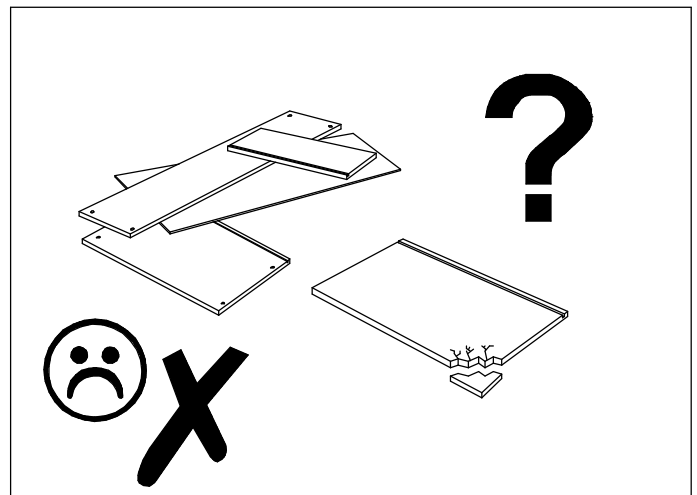

ORIENT A1

100 min

2005 mm

425 mm

556 mm

Element symbol	Measurements				Code	Pack
1	556	425	32	1	2031_v	1/4
2	1882	405	16	1	1005	1/4
3	1882	405	16	1	1006	1/4
4	520	377	16	1	1036	1/4
5	520	370	16	1	N/A	1/4
6	554	406	16	1	1007_2007	1/4
7	482	70	16	2	1002-1004	1/4
8	313	70	16	2	1001-1003	1/4
9	550	192	16	1	1006_3001	2/4
10	550	192	16	1	1007_3002	2/4
11	820	550	16	1	1020_3003	2/4
12	1912	267	3	2	N/A	1/4
13	753	515	4	1	Glass	3/4
14	518	360	6	2	Glass shelf	4/4