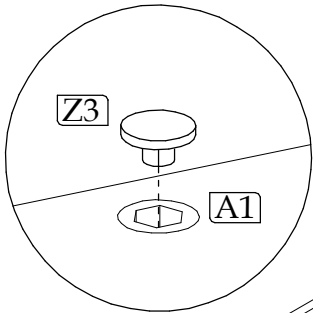

ORIENT A1

100 min

2005 mm

425 mm

556 mm

Element symbol	Measurements				Code	Pack
1	556	425	32	1	2031_v	1/4
2	1882	405	16	1	1005	1/4
3	1882	405	16	1	1006	1/4
4	520	377	16	1	1036	1/4
5	520	370	16	1	N/A	1/4
6	554	406	16	1	1007_2007	1/4
7	482	70	16	2	1002-1004	1/4
8	313	70	16	2	1001-1003	1/4
9	550	192	16	1	1006_3001	2/4
10	550	192	16	1	1007_3002	2/4
11	820	550	16	1	1020_3003	2/4
12	1912	267	3	2	N/A	1/4
13	753	515	4	1	Glass	3/4
14	518	360	6	2	Glass shelf	4/4

▶ 2

▶ 3

▶ 4

▶ 5

6

7

▶ 8

▶ 9