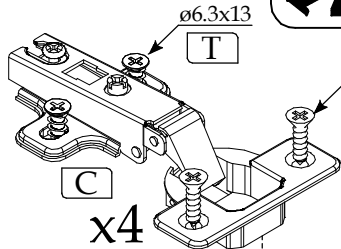

ORIENT A1

100 min

2005 mm

425 mm

556 mm

Element symbol	Measurements				Code	Pack
1	556	425	32	1	2031_v	1/4
2	1882	405	16	1	1005	1/4
3	1882	405	16	1	1006	1/4
4	520	377	16	1	1036	1/4
5	520	370	16	1	N/A	1/4
6	554	406	16	1	1007_2007	1/4
7	482	70	16	2	1002-1004	1/4
8	313	70	16	2	1001-1003	1/4
9	550	192	16	1	1006_3001	2/4
10	550	192	16	1	1007_3002	2/4
11	820	550	16	1	1020_3003	2/4
12	1912	267	3	2	N/A	1/4
13	753	515	4	1	Glass	3/4
14	518	360	6	2	Glass shelf	4/4

▶ 2

▶ 3

▶ 4

▶ 5

6

7

▶ 8

▶ 9