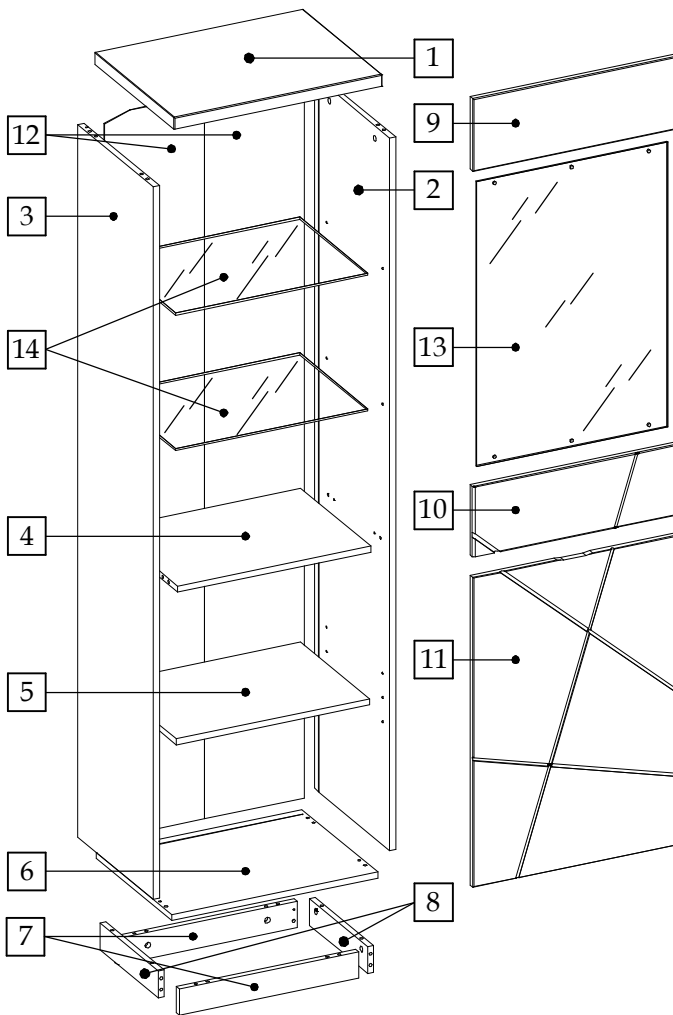

ORIENT A1

100 min

2005 mm

425 mm

556 mm

Element symbol	Measurements				Code	Pack
1	556	425	32	1	2031_v	1/4
2	1882	405	16	1	1005	1/4
3	1882	405	16	1	1006	1/4
4	520	377	16	1	1036	1/4
5	520	370	16	1	N/A	1/4
6	554	406	16	1	1007_2007	1/4
7	482	70	16	2	1002-1004	1/4
8	313	70	16	2	1001-1003	1/4
9	550	192	16	1	1006_3001	2/4
10	550	192	16	1	1007_3002	2/4
11	820	550	16	1	1020_3003	2/4
12	1912	267	3	2	N/A	1/4
13	753	515	4	1	Glass	3/4
14	518	360	6	2	Glass shelf	4/4

▶ 2

▶ 3

▶ 4

▶ 5

6

7

▶ 8

▶ 9