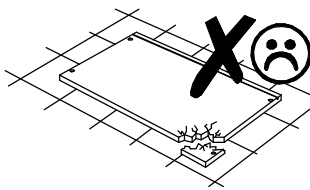

ORIENT A1

100 min

2005 mm

425 mm

556 mm

Element symbol	Measurements				Code	Pack
1	556	425	32	1	2031_v	1/4
2	1882	405	16	1	1005	1/4
3	1882	405	16	1	1006	1/4
4	520	377	16	1	1036	1/4
5	520	370	16	1	N/A	1/4
6	554	406	16	1	1007_2007	1/4
7	482	70	16	2	1002-1004	1/4
8	313	70	16	2	1001-1003	1/4
9	550	192	16	1	1006_3001	2/4
10	550	192	16	1	1007_3002	2/4
11	820	550	16	1	1020_3003	2/4
12	1912	267	3	2	N/A	1/4
13	753	515	4	1	Glass	3/4
14	518	360	6	2	Glass shelf	4/4