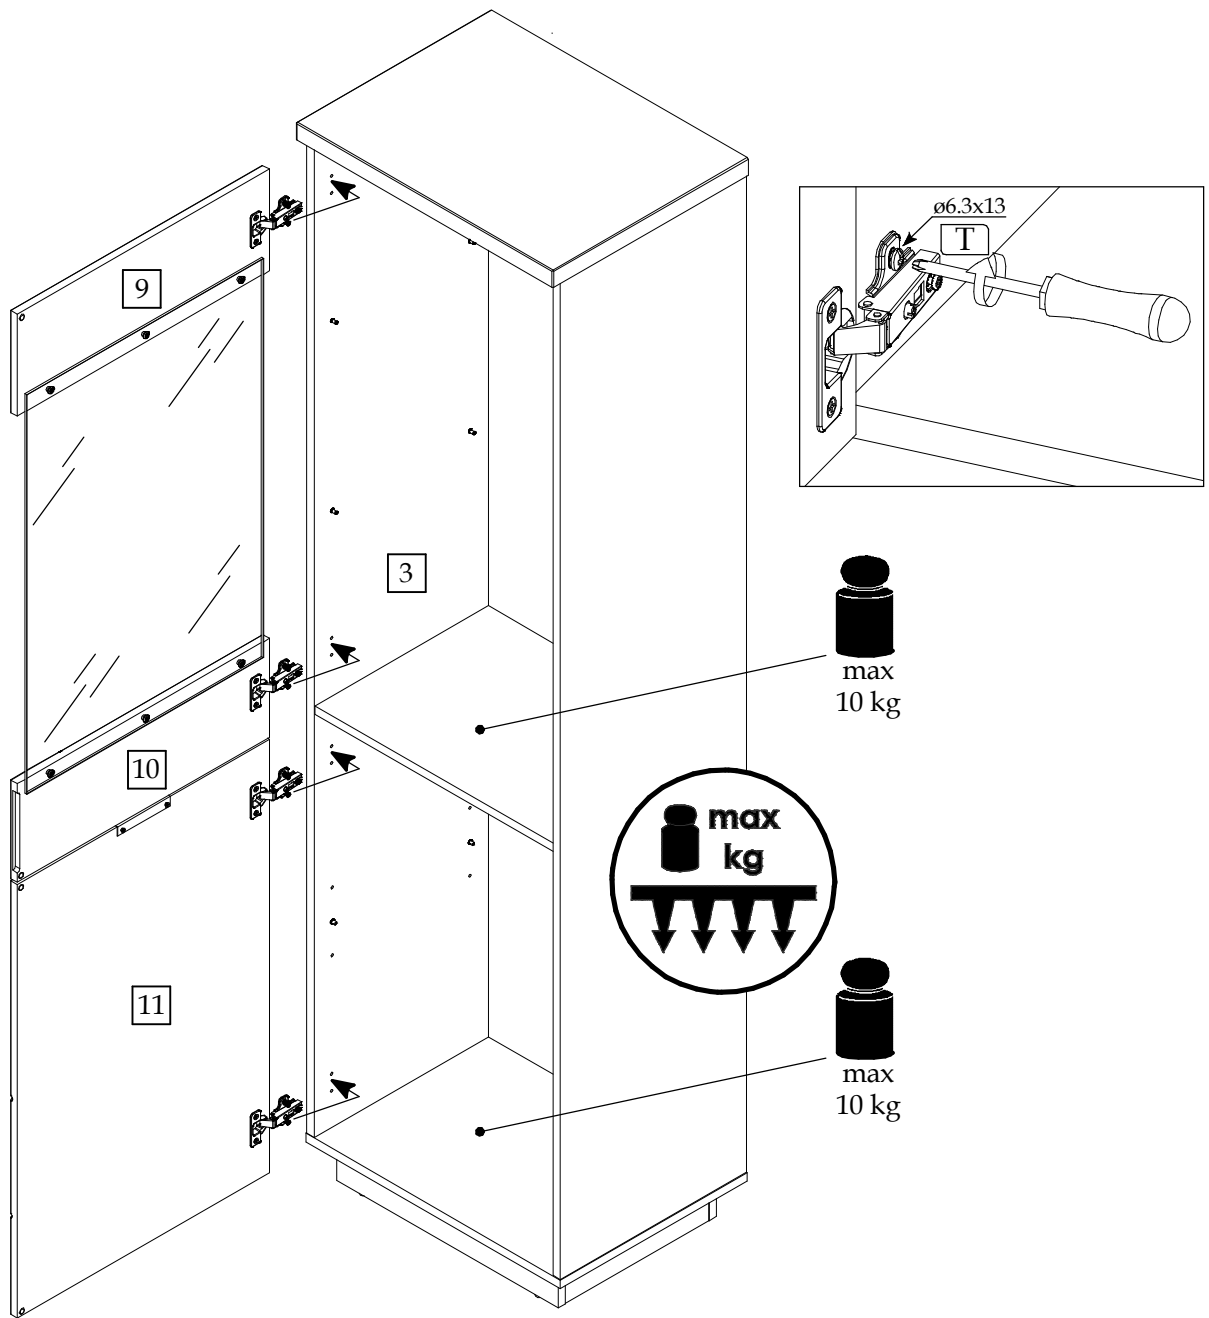

ORIENT A1

100 min

2005 mm

425 mm

556 mm

Element symbol	Measurements				Code	Pack
1	556	425	32	1	2031_v	1/4
2	1882	405	16	1	1005	1/4
3	1882	405	16	1	1006	1/4
4	520	377	16	1	1036	1/4
5	520	370	16	1	N/A	1/4
6	554	406	16	1	1007_2007	1/4
7	482	70	16	2	1002-1004	1/4
8	313	70	16	2	1001-1003	1/4
9	550	192	16	1	1006_3001	2/4
10	550	192	16	1	1007_3002	2/4
11	820	550	16	1	1020_3003	2/4
12	1912	267	3	2	N/A	1/4
13	753	515	4	1	Glass	3/4
14	518	360	6	2	Glass shelf	4/4

▶ 2

▶ 3

▶ 4

▶ 5

6

7

▶ 8

▶ 9