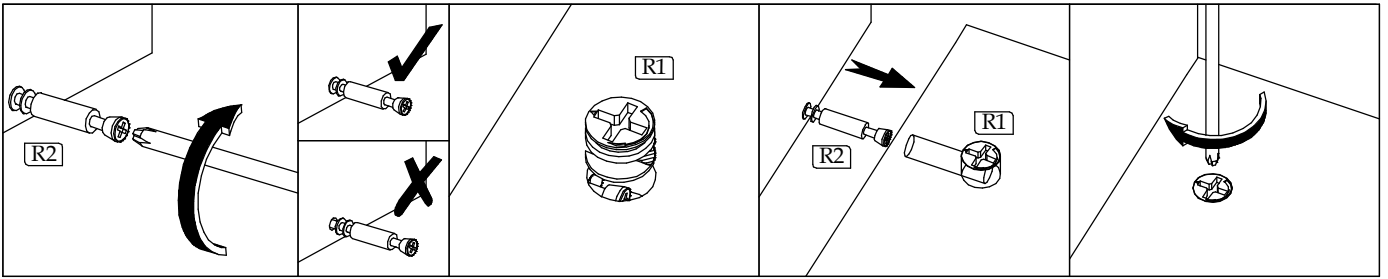

ORIENT A1

100 min

2005 mm

425 mm

556 mm

Element symbol	Measurements				Code	Pack
1	556	425	32	1	2031_v	1/4
2	1882	405	16	1	1005	1/4
3	1882	405	16	1	1006	1/4
4	520	377	16	1	1036	1/4
5	520	370	16	1	N/A	1/4
6	554	406	16	1	1007_2007	1/4
7	482	70	16	2	1002-1004	1/4
8	313	70	16	2	1001-1003	1/4
9	550	192	16	1	1006_3001	2/4
10	550	192	16	1	1007_3002	2/4
11	820	550	16	1	1020_3003	2/4
12	1912	267	3	2	N/A	1/4
13	753	515	4	1	Glass	3/4
14	518	360	6	2	Glass shelf	4/4