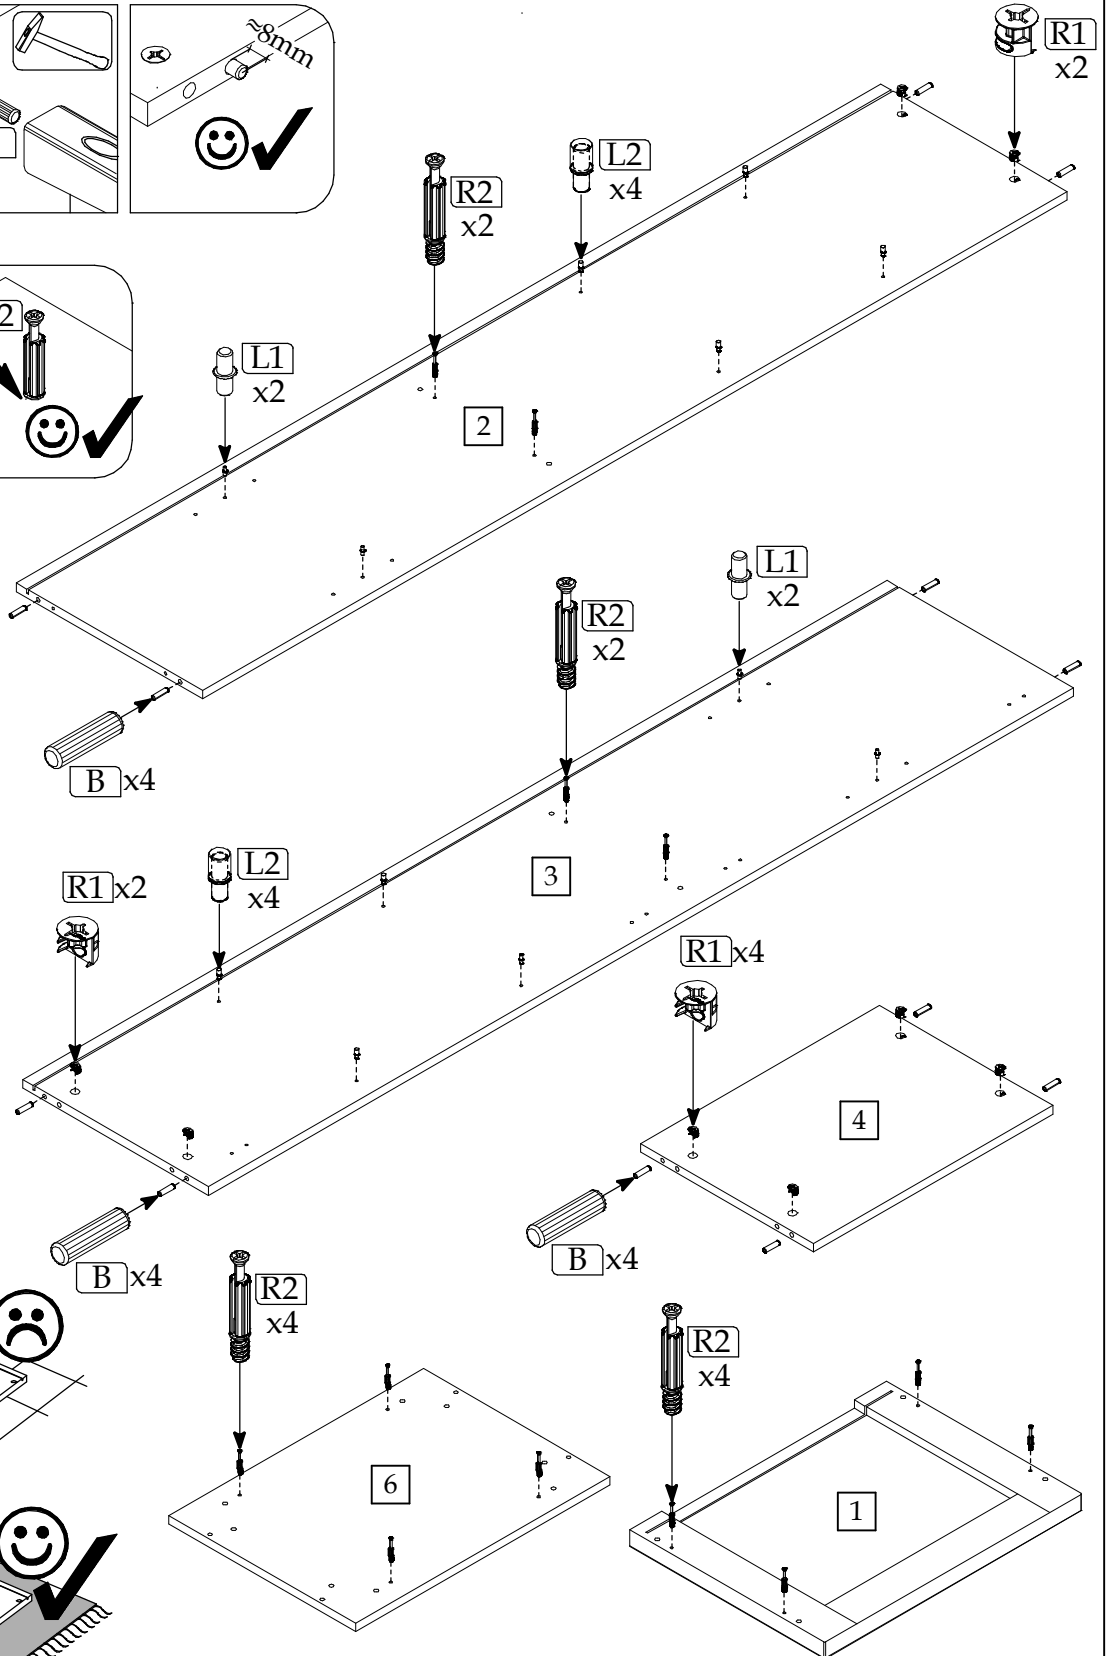

ORIENT A1

100 min

2005 mm

425 mm

556 mm

Element symbol	Measurements				Code	Pack
1	556	425	32	1	2031_v	1/4
2	1882	405	16	1	1005	1/4
3	1882	405	16	1	1006	1/4
4	520	377	16	1	1036	1/4
5	520	370	16	1	N/A	1/4
6	554	406	16	1	1007_2007	1/4
7	482	70	16	2	1002-1004	1/4
8	313	70	16	2	1001-1003	1/4
9	550	192	16	1	1006_3001	2/4
10	550	192	16	1	1007_3002	2/4
11	820	550	16	1	1020_3003	2/4
12	1912	267	3	2	N/A	1/4
13	753	515	4	1	Glass	3/4
14	518	360	6	2	Glass shelf	4/4

▶ 2

▶ 3

▶ 4

▶ 5

6

7

▶ 8

▶ 9