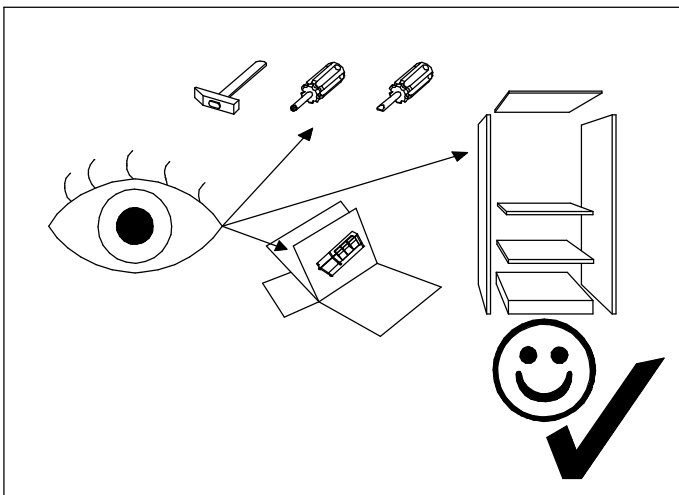

ORIENT A1

100 min

2005 mm

425 mm

556 mm

Element symbol	Measurements				Code	Pack
1	556	425	32	1	2031_v	1/4
2	1882	405	16	1	1005	1/4
3	1882	405	16	1	1006	1/4
4	520	377	16	1	1036	1/4
5	520	370	16	1	N/A	1/4
6	554	406	16	1	1007_2007	1/4
7	482	70	16	2	1002-1004	1/4
8	313	70	16	2	1001-1003	1/4
9	550	192	16	1	1006_3001	2/4
10	550	192	16	1	1007_3002	2/4
11	820	550	16	1	1020_3003	2/4
12	1912	267	3	2	N/A	1/4
13	753	515	4	1	Glass	3/4
14	518	360	6	2	Glass shelf	4/4