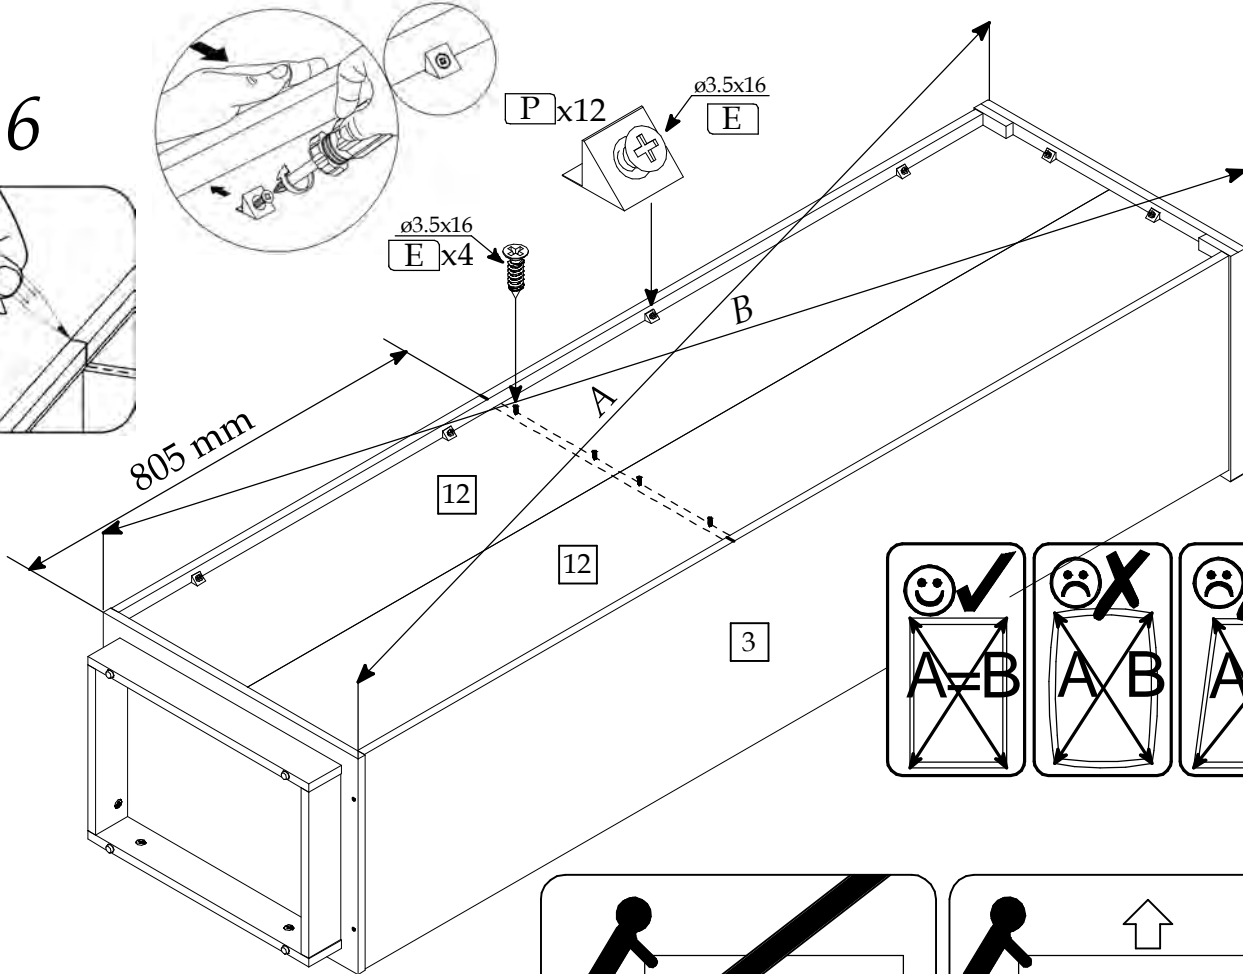

ORIENT A1

100 min

2005 mm

425 mm

556 mm

Element symbol	Measurements				Code	Pack
1	556	425	32	1	2031_v	1/4
2	1882	405	16	1	1005	1/4
3	1882	405	16	1	1006	1/4
4	520	377	16	1	1036	1/4
5	520	370	16	1	N/A	1/4
6	554	406	16	1	1007_2007	1/4
7	482	70	16	2	1002-1004	1/4
8	313	70	16	2	1001-1003	1/4
9	550	192	16	1	1006_3001	2/4
10	550	192	16	1	1007_3002	2/4
11	820	550	16	1	1020_3003	2/4
12	1912	267	3	2	N/A	1/4
13	753	515	4	1	Glass	3/4
14	518	360	6	2	Glass shelf	4/4

▶ 2

▶ 3

▶ 4

▶ 5

6

7

▶ 8

▶ 9