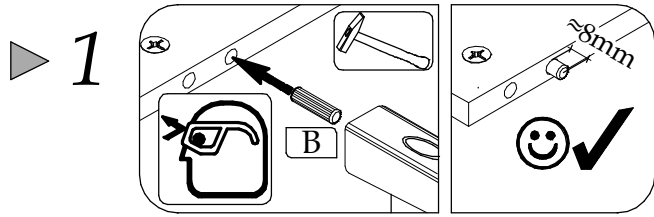

ORIENT A1

100 min

2005 mm

425 mm

556 mm

Element symbol	Measurements				Code	Pack
1	556	425	32	1	2031_v	1/4
2	1882	405	16	1	1005	1/4
3	1882	405	16	1	1006	1/4
4	520	377	16	1	1036	1/4
5	520	370	16	1	N/A	1/4
6	554	406	16	1	1007_2007	1/4
7	482	70	16	2	1002-1004	1/4
8	313	70	16	2	1001-1003	1/4
9	550	192	16	1	1006_3001	2/4
10	550	192	16	1	1007_3002	2/4
11	820	550	16	1	1020_3003	2/4
12	1912	267	3	2	N/A	1/4
13	753	515	4	1	Glass	3/4
14	518	360	6	2	Glass shelf	4/4