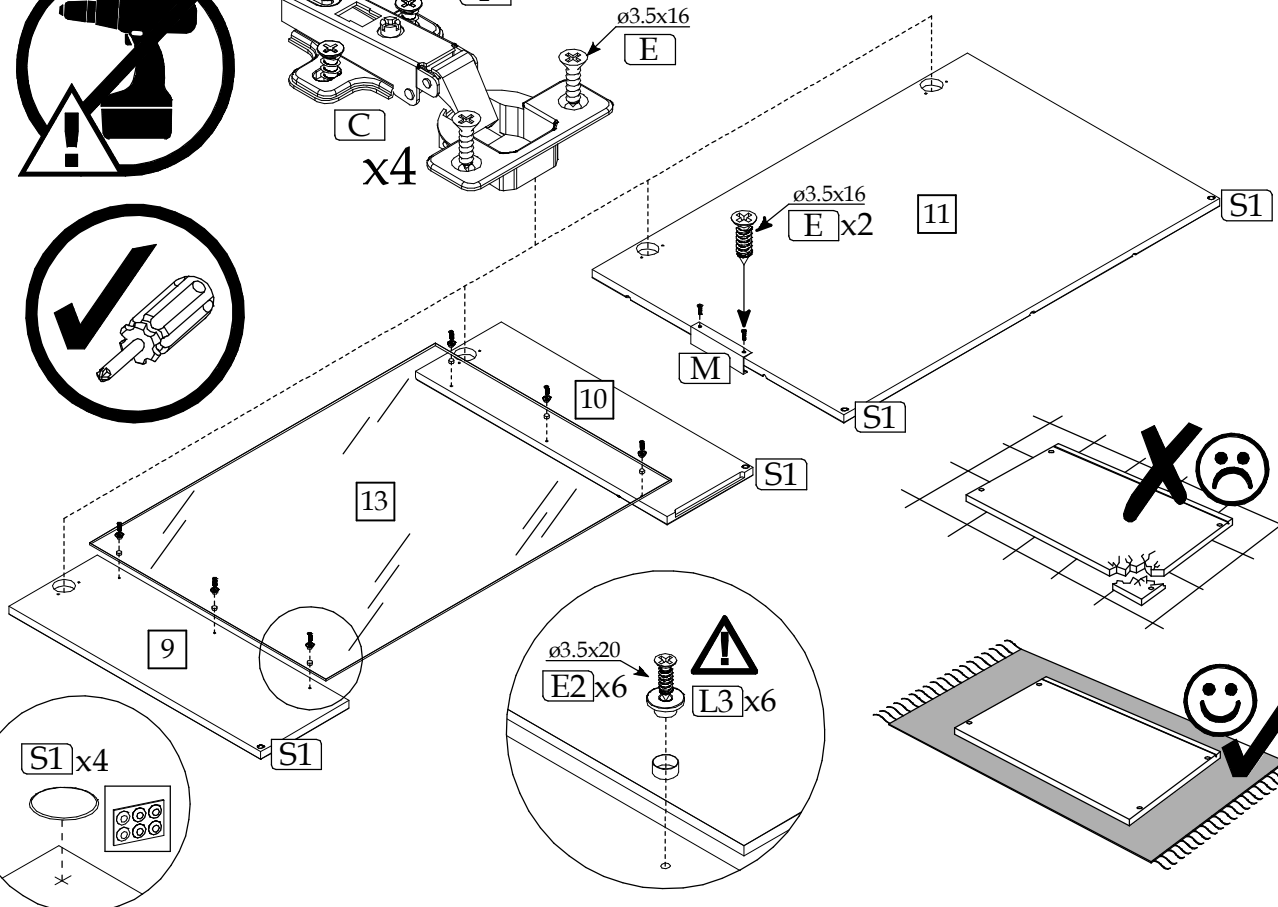

ORIENT A1

100 min

2005 mm

425 mm

556 mm

Element symbol	Measurements				Code	Pack
1	556	425	32	1	2031_v	1/4
2	1882	405	16	1	1005	1/4
3	1882	405	16	1	1006	1/4
4	520	377	16	1	1036	1/4
5	520	370	16	1	N/A	1/4
6	554	406	16	1	1007_2007	1/4
7	482	70	16	2	1002-1004	1/4
8	313	70	16	2	1001-1003	1/4
9	550	192	16	1	1006_3001	2/4
10	550	192	16	1	1007_3002	2/4
11	820	550	16	1	1020_3003	2/4
12	1912	267	3	2	N/A	1/4
13	753	515	4	1	Glass	3/4
14	518	360	6	2	Glass shelf	4/4

▶ 2

▶ 3

▶ 4

▶ 5

6

7

▶ 8

▶ 9