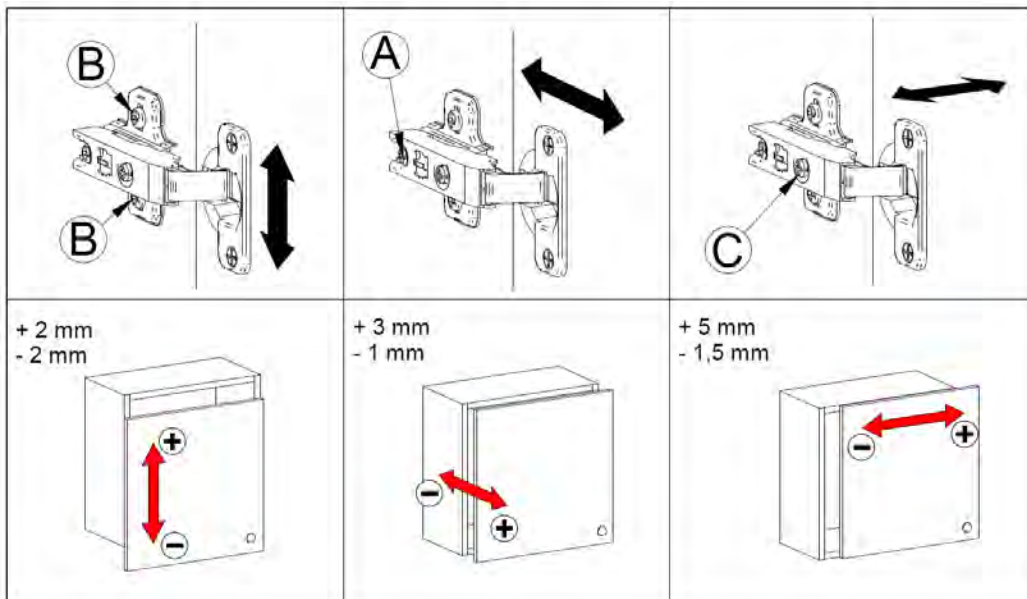

ORIENT A1

100 min

2005 mm

425 mm

556 mm

Element symbol	Measurements				Code	Pack
1	556	425	32	1	2031_v	1/4
2	1882	405	16	1	1005	1/4
3	1882	405	16	1	1006	1/4
4	520	377	16	1	1036	1/4
5	520	370	16	1	N/A	1/4
6	554	406	16	1	1007_2007	1/4
7	482	70	16	2	1002-1004	1/4
8	313	70	16	2	1001-1003	1/4
9	550	192	16	1	1006_3001	2/4
10	550	192	16	1	1007_3002	2/4
11	820	550	16	1	1020_3003	2/4
12	1912	267	3	2	N/A	1/4
13	753	515	4	1	Glass	3/4
14	518	360	6	2	Glass shelf	4/4

▶ 2

▶ 3

▶ 4

▶ 5

6

7

▶ 8

▶ 9