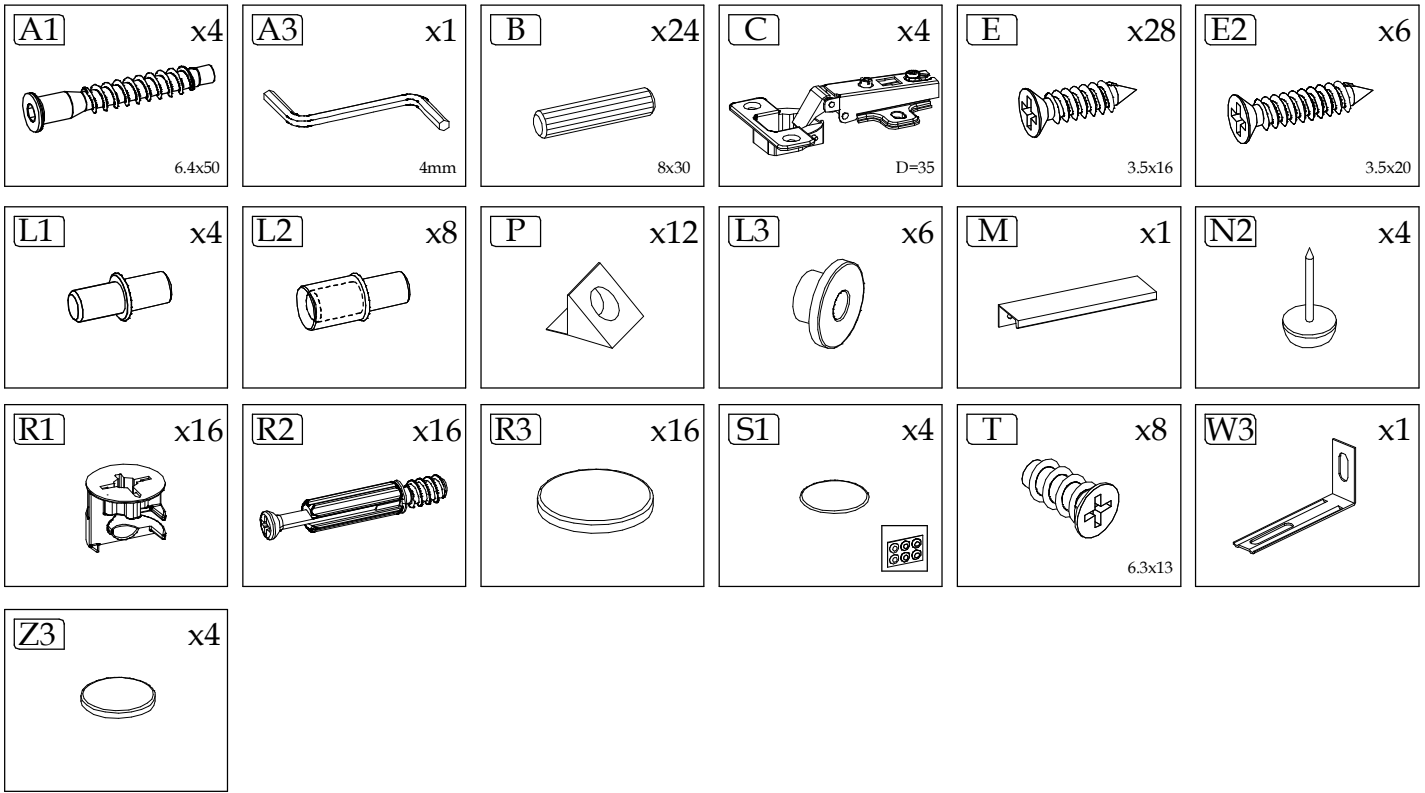

ORIENT A1

100 min

2005 mm

425 mm

556 mm

Element symbol	Measurements				Code	Pack
1	556	425	32	1	2031_v	1/4
2	1882	405	16	1	1005	1/4
3	1882	405	16	1	1006	1/4
4	520	377	16	1	1036	1/4
5	520	370	16	1	N/A	1/4
6	554	406	16	1	1007_2007	1/4
7	482	70	16	2	1002-1004	1/4
8	313	70	16	2	1001-1003	1/4
9	550	192	16	1	1006_3001	2/4
10	550	192	16	1	1007_3002	2/4
11	820	550	16	1	1020_3003	2/4
12	1912	267	3	2	N/A	1/4
13	753	515	4	1	Glass	3/4
14	518	360	6	2	Glass shelf	4/4

▶ 2

▶ 3

▶ 4

▶ 5

6

7

▶ 8

▶ 9