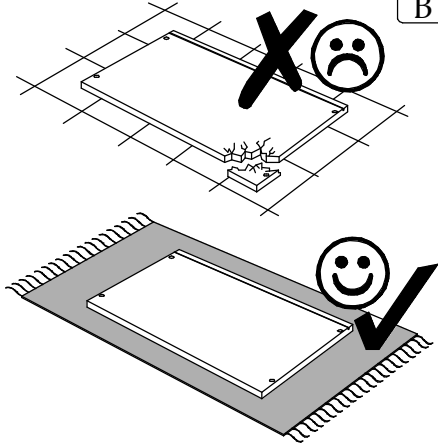

ORIENT A1

100 min

2005 mm

425 mm

556 mm

Element symbol	Measurements				Code	Pack
1	556	425	32	1	2031_v	1/4
2	1882	405	16	1	1005	1/4
3	1882	405	16	1	1006	1/4
4	520	377	16	1	1036	1/4
5	520	370	16	1	N/A	1/4
6	554	406	16	1	1007_2007	1/4
7	482	70	16	2	1002-1004	1/4
8	313	70	16	2	1001-1003	1/4
9	550	192	16	1	1006_3001	2/4
10	550	192	16	1	1007_3002	2/4
11	820	550	16	1	1020_3003	2/4
12	1912	267	3	2	N/A	1/4
13	753	515	4	1	Glass	3/4
14	518	360	6	2	Glass shelf	4/4