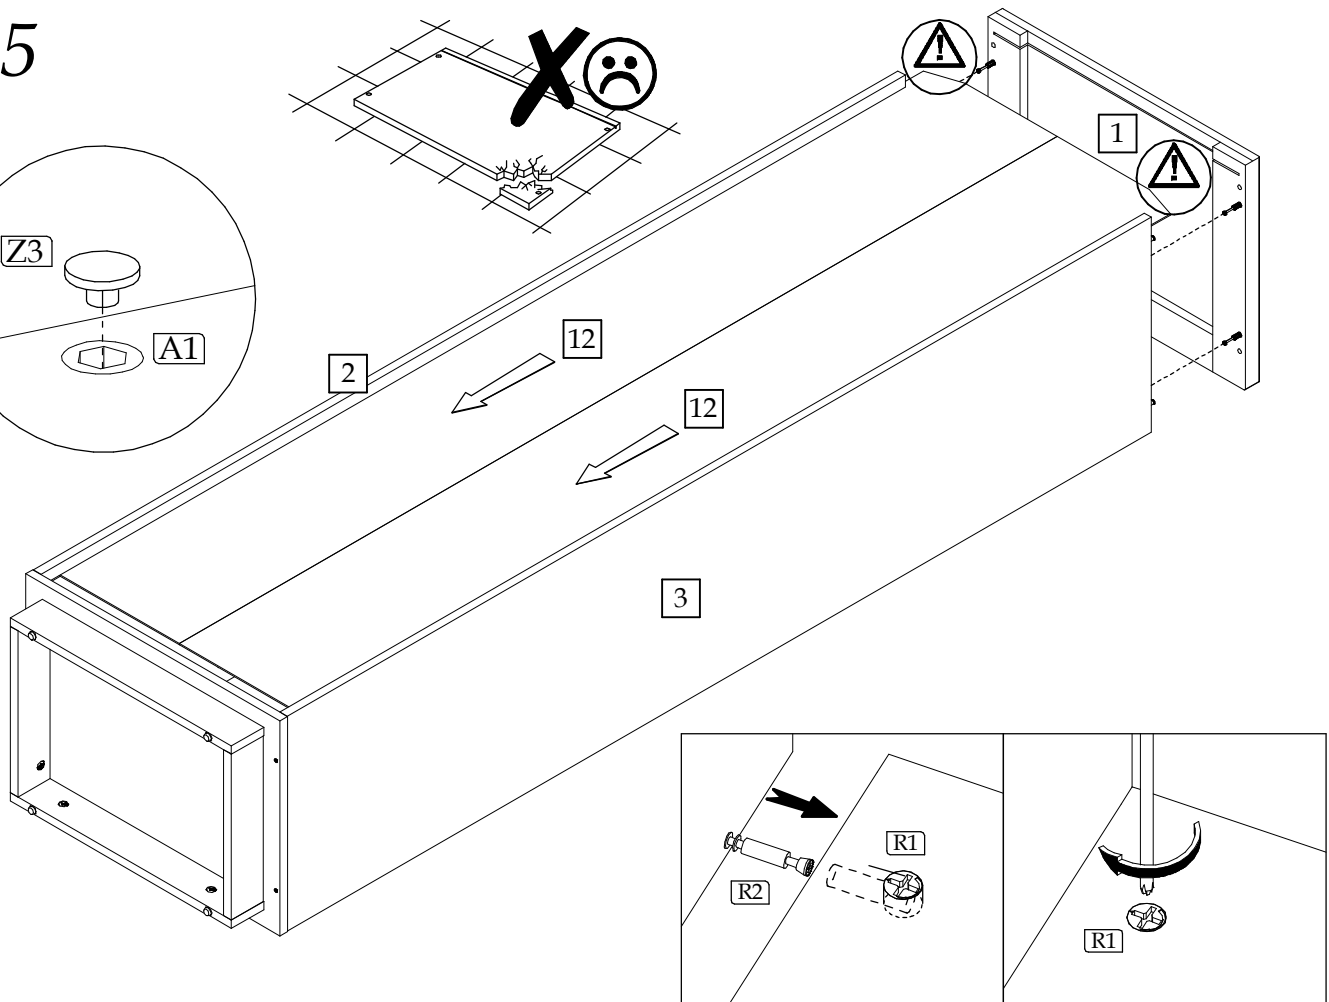

ORIENT A1

100 min

2005 mm

425 mm

556 mm

Element symbol	Measurements				Code	Pack
1	556	425	32	1	2031_v	1/4
2	1882	405	16	1	1005	1/4
3	1882	405	16	1	1006	1/4
4	520	377	16	1	1036	1/4
5	520	370	16	1	N/A	1/4
6	554	406	16	1	1007_2007	1/4
7	482	70	16	2	1002-1004	1/4
8	313	70	16	2	1001-1003	1/4
9	550	192	16	1	1006_3001	2/4
10	550	192	16	1	1007_3002	2/4
11	820	550	16	1	1020_3003	2/4
12	1912	267	3	2	N/A	1/4
13	753	515	4	1	Glass	3/4
14	518	360	6	2	Glass shelf	4/4

▶ 2

▶ 3

▶ 4

▶ 5

6

7

▶ 8

▶ 9