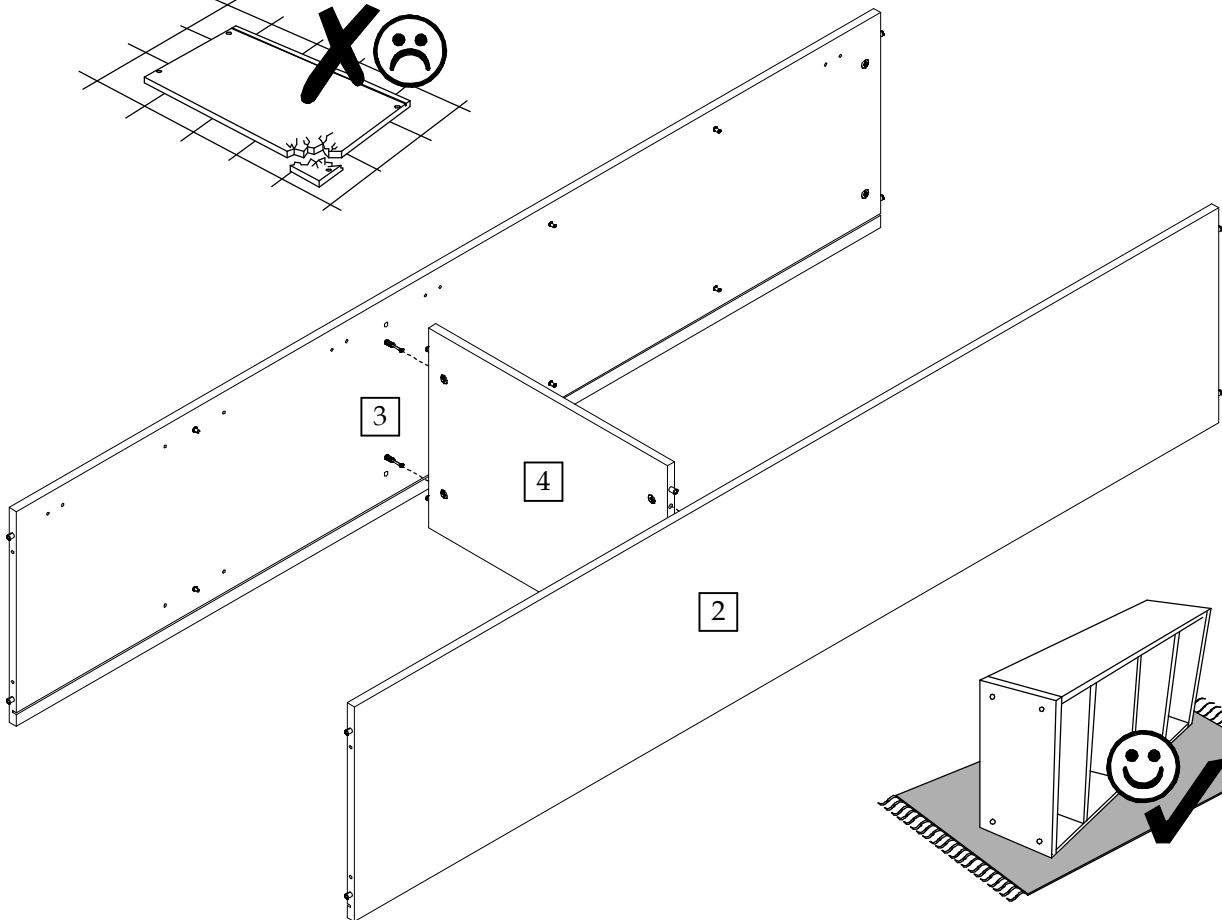

ORIENT A1

100 min

2005 mm

425 mm

556 mm

Element symbol	Measurements				Code	Pack
1	556	425	32	1	2031_v	1/4
2	1882	405	16	1	1005	1/4
3	1882	405	16	1	1006	1/4
4	520	377	16	1	1036	1/4
5	520	370	16	1	N/A	1/4
6	554	406	16	1	1007_2007	1/4
7	482	70	16	2	1002-1004	1/4
8	313	70	16	2	1001-1003	1/4
9	550	192	16	1	1006_3001	2/4
10	550	192	16	1	1007_3002	2/4
11	820	550	16	1	1020_3003	2/4
12	1912	267	3	2	N/A	1/4
13	753	515	4	1	Glass	3/4
14	518	360	6	2	Glass shelf	4/4

▶ 2

▶ 3

▶ 4

▶ 5

6

7

▶ 8

▶ 9