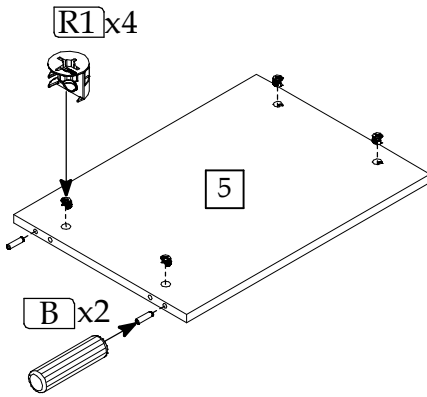

# ORIENT C

140 min

Element symbol	Measurements				Code	Pack
	1	2	3	4		
1	940	425	32	1	2031_v	1/3
2	1447	405	16	1	1005	1/3
3	1447	405	16	1	1006	1/3
4	1447	379	16	1	1034	1/3
5	529	377	16	1	1026	1/3
6	359	377	16	1	1036	1/3
7	529	370	16	1	N/A	1/3
8	359	370	16	2	N/A	1/3
9	938	406	16	1	1007_2007	1/3
10	866	70	16	2	1002-1004	1/3
11	313	70	16	2	1001-1003	1/3
12	1477	373	3	1	1050_v	1/3
13	655	544	3	1	1051_v	2/3
14	812	544	3	1	N/A	2/3
15	552	192	16	1	1010_3001	2/3
16	552	192	16	1	1011_3002	2/3
17	820	552	16	1	1012_3003	2/3
18	638	382	16	1	1013_3004	2/3
19	820	382	16	1	1014_3005	2/3
20	524	316	4	1	Glass	3/3
21	527	360	6	1	Glass shelf	3/3