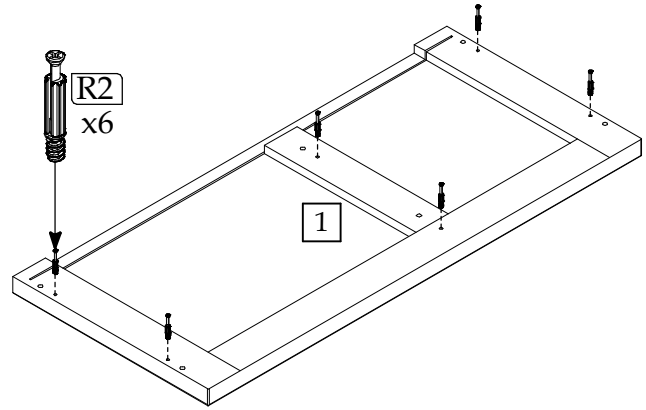

# ORIENT C

140 min

Element symbol	Measurements				Code	Pack
	1	2	3	4		
1	940	425	32	1	2031_v	1/3
2	1447	405	16	1	1005	1/3
3	1447	405	16	1	1006	1/3
4	1447	379	16	1	1034	1/3
5	529	377	16	1	1026	1/3
6	359	377	16	1	1036	1/3
7	529	370	16	1	N/A	1/3
8	359	370	16	2	N/A	1/3
9	938	406	16	1	1007_2007	1/3
10	866	70	16	2	1002-1004	1/3
11	313	70	16	2	1001-1003	1/3
12	1477	373	3	1	1050_v	1/3
13	655	544	3	1	1051_v	2/3
14	812	544	3	1	N/A	2/3
15	552	192	16	1	1010_3001	2/3
16	552	192	16	1	1011_3002	2/3
17	820	552	16	1	1012_3003	2/3
18	638	382	16	1	1013_3004	2/3
19	820	382	16	1	1014_3005	2/3
20	524	316	4	1	Glass	3/3
21	527	360	6	1	Glass shelf	3/3