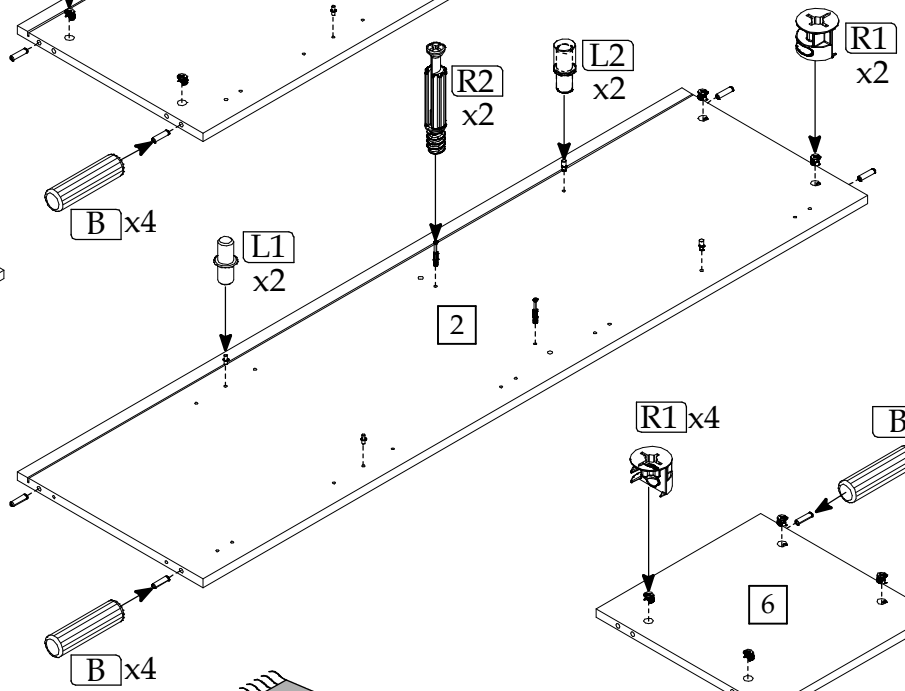

# ORIENT C

140 min

Element symbol	Measurements				Code	Pack
	1	2	3	4		
1	940	425	32	1	2031_v	1/3
2	1447	405	16	1	1005	1/3
3	1447	405	16	1	1006	1/3
4	1447	379	16	1	1034	1/3
5	529	377	16	1	1026	1/3
6	359	377	16	1	1036	1/3
7	529	370	16	1	N/A	1/3
8	359	370	16	2	N/A	1/3
9	938	406	16	1	1007_2007	1/3
10	866	70	16	2	1002-1004	1/3
11	313	70	16	2	1001-1003	1/3
12	1477	373	3	1	1050_v	1/3
13	655	544	3	1	1051_v	2/3
14	812	544	3	1	N/A	2/3
15	552	192	16	1	1010_3001	2/3
16	552	192	16	1	1011_3002	2/3
17	820	552	16	1	1012_3003	2/3
18	638	382	16	1	1013_3004	2/3
19	820	382	16	1	1014_3005	2/3
20	524	316	4	1	Glass	3/3
21	527	360	6	1	Glass shelf	3/3

▶ 2

▶ 3

▶ 4

▶ 5

▶ 6

▶ 7

8

9