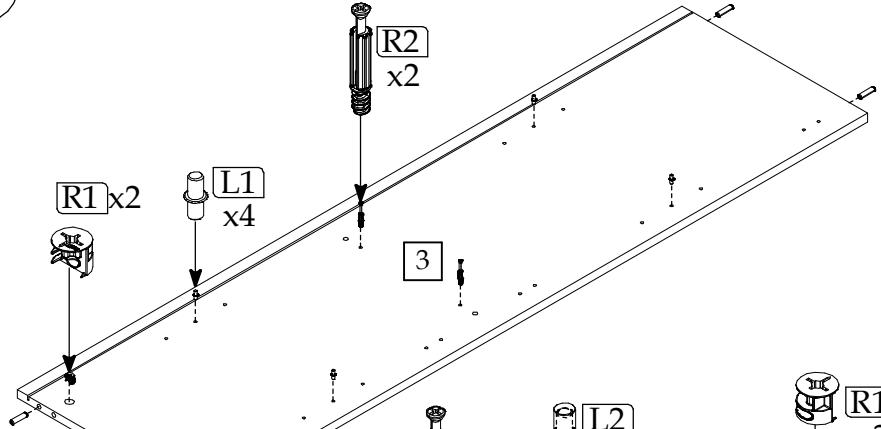

# ORIENT C

140 min

Element symbol	Measurements				Code	Pack
	1	2	3	4		
1	940	425	32	1	2031_v	1/3
2	1447	405	16	1	1005	1/3
3	1447	405	16	1	1006	1/3
4	1447	379	16	1	1034	1/3
5	529	377	16	1	1026	1/3
6	359	377	16	1	1036	1/3
7	529	370	16	1	N/A	1/3
8	359	370	16	2	N/A	1/3
9	938	406	16	1	1007_2007	1/3
10	866	70	16	2	1002-1004	1/3
11	313	70	16	2	1001-1003	1/3
12	1477	373	3	1	1050_v	1/3
13	655	544	3	1	1051_v	2/3
14	812	544	3	1	N/A	2/3
15	552	192	16	1	1010_3001	2/3
16	552	192	16	1	1011_3002	2/3
17	820	552	16	1	1012_3003	2/3
18	638	382	16	1	1013_3004	2/3
19	820	382	16	1	1014_3005	2/3
20	524	316	4	1	Glass	3/3
21	527	360	6	1	Glass shelf	3/3