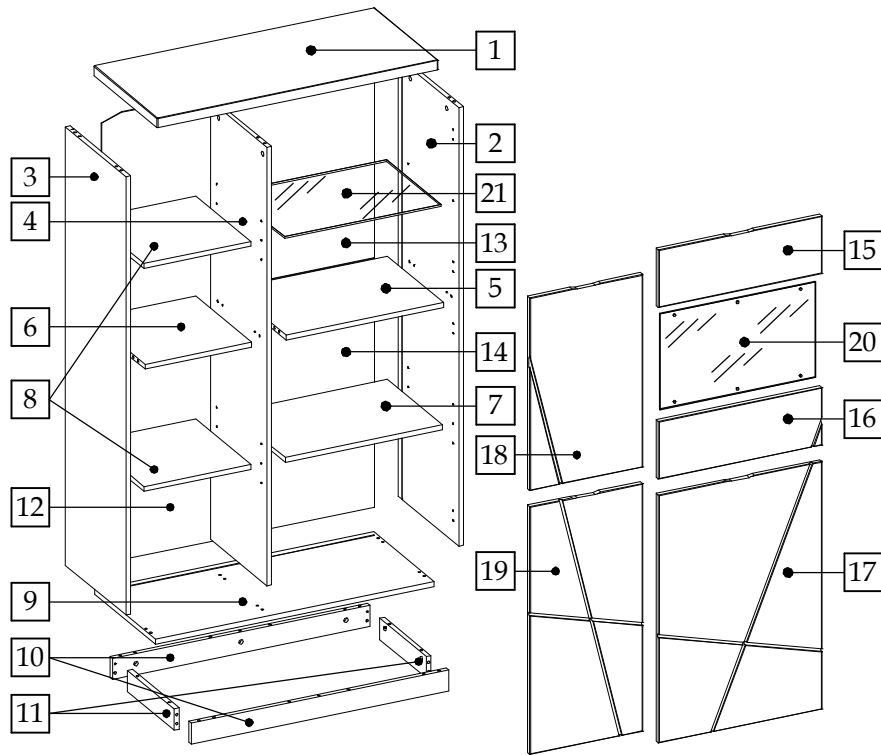

# ORIENT C

140 min

Element symbol	Measurements				Code	Pack
	1	2	3	4		
1	940	425	32	1	2031_v	1/3
2	1447	405	16	1	1005	1/3
3	1447	405	16	1	1006	1/3
4	1447	379	16	1	1034	1/3
5	529	377	16	1	1026	1/3
6	359	377	16	1	1036	1/3
7	529	370	16	1	N/A	1/3
8	359	370	16	2	N/A	1/3
9	938	406	16	1	1007_2007	1/3
10	866	70	16	2	1002-1004	1/3
11	313	70	16	2	1001-1003	1/3
12	1477	373	3	1	1050_v	1/3
13	655	544	3	1	1051_v	2/3
14	812	544	3	1	N/A	2/3
15	552	192	16	1	1010_3001	2/3
16	552	192	16	1	1011_3002	2/3
17	820	552	16	1	1012_3003	2/3
18	638	382	16	1	1013_3004	2/3
19	820	382	16	1	1014_3005	2/3
20	524	316	4	1	Glass	3/3
21	527	360	6	1	Glass shelf	3/3

▶ 2

▶ 3

▶ 4

▶ 5

▶ 6

▶ 7

8

9