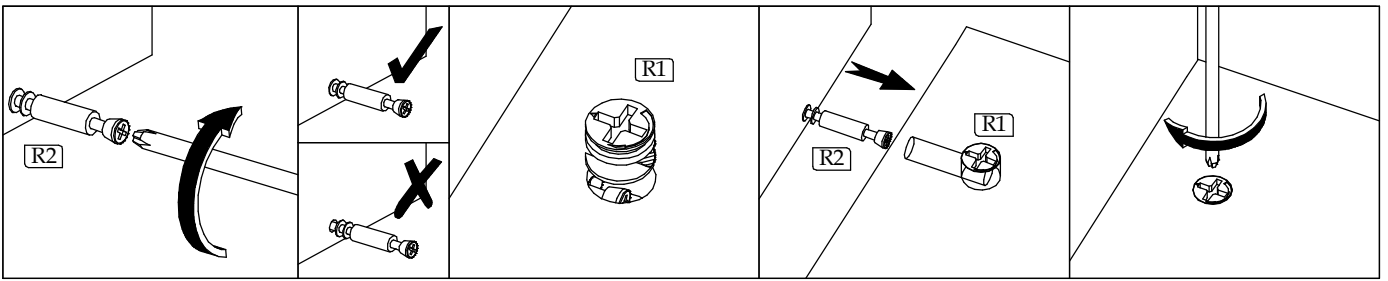

# ORIENT C

140 min

Element symbol	Measurements				Code	Pack
	1	2	3	4		
1	940	425	32	1	2031_v	1/3
2	1447	405	16	1	1005	1/3
3	1447	405	16	1	1006	1/3
4	1447	379	16	1	1034	1/3
5	529	377	16	1	1026	1/3
6	359	377	16	1	1036	1/3
7	529	370	16	1	N/A	1/3
8	359	370	16	2	N/A	1/3
9	938	406	16	1	1007_2007	1/3
10	866	70	16	2	1002-1004	1/3
11	313	70	16	2	1001-1003	1/3
12	1477	373	3	1	1050_v	1/3
13	655	544	3	1	1051_v	2/3
14	812	544	3	1	N/A	2/3
15	552	192	16	1	1010_3001	2/3
16	552	192	16	1	1011_3002	2/3
17	820	552	16	1	1012_3003	2/3
18	638	382	16	1	1013_3004	2/3
19	820	382	16	1	1014_3005	2/3
20	524	316	4	1	Glass	3/3
21	527	360	6	1	Glass shelf	3/3