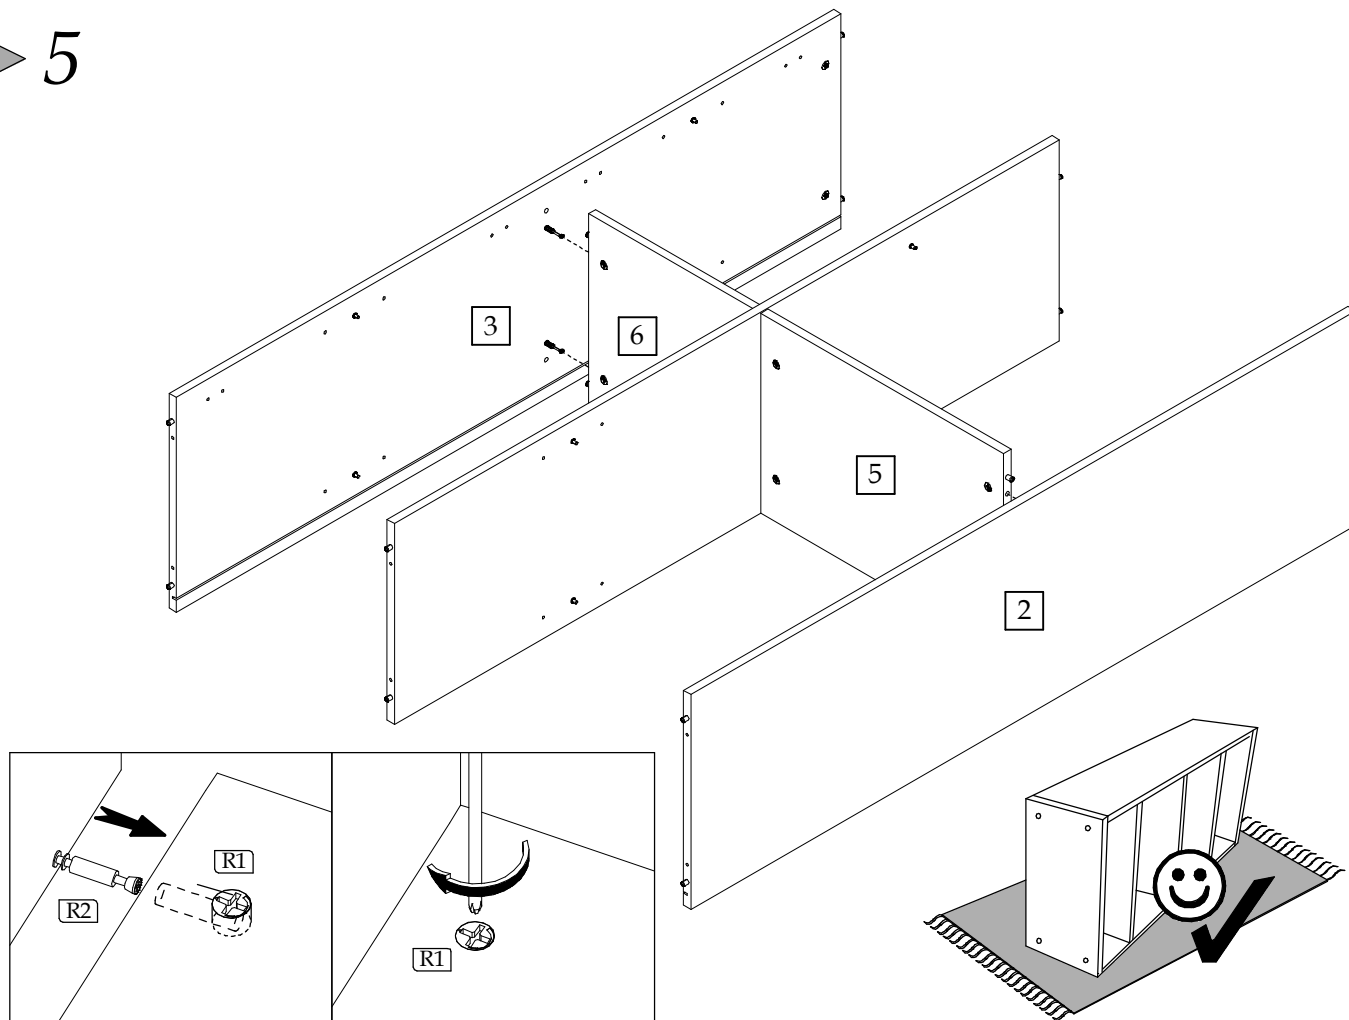

# ORIENT C

140 min

Element symbol	Measurements				Code	Pack
	1	2	3	4		
1	940	425	32	1	2031_v	1/3
2	1447	405	16	1	1005	1/3
3	1447	405	16	1	1006	1/3
4	1447	379	16	1	1034	1/3
5	529	377	16	1	1026	1/3
6	359	377	16	1	1036	1/3
7	529	370	16	1	N/A	1/3
8	359	370	16	2	N/A	1/3
9	938	406	16	1	1007_2007	1/3
10	866	70	16	2	1002-1004	1/3
11	313	70	16	2	1001-1003	1/3
12	1477	373	3	1	1050_v	1/3
13	655	544	3	1	1051_v	2/3
14	812	544	3	1	N/A	2/3
15	552	192	16	1	1010_3001	2/3
16	552	192	16	1	1011_3002	2/3
17	820	552	16	1	1012_3003	2/3
18	638	382	16	1	1013_3004	2/3
19	820	382	16	1	1014_3005	2/3
20	524	316	4	1	Glass	3/3
21	527	360	6	1	Glass shelf	3/3

▶ 2

▶ 3

▶ 4

▶ 5

▶ 6

▶ 7

8

9