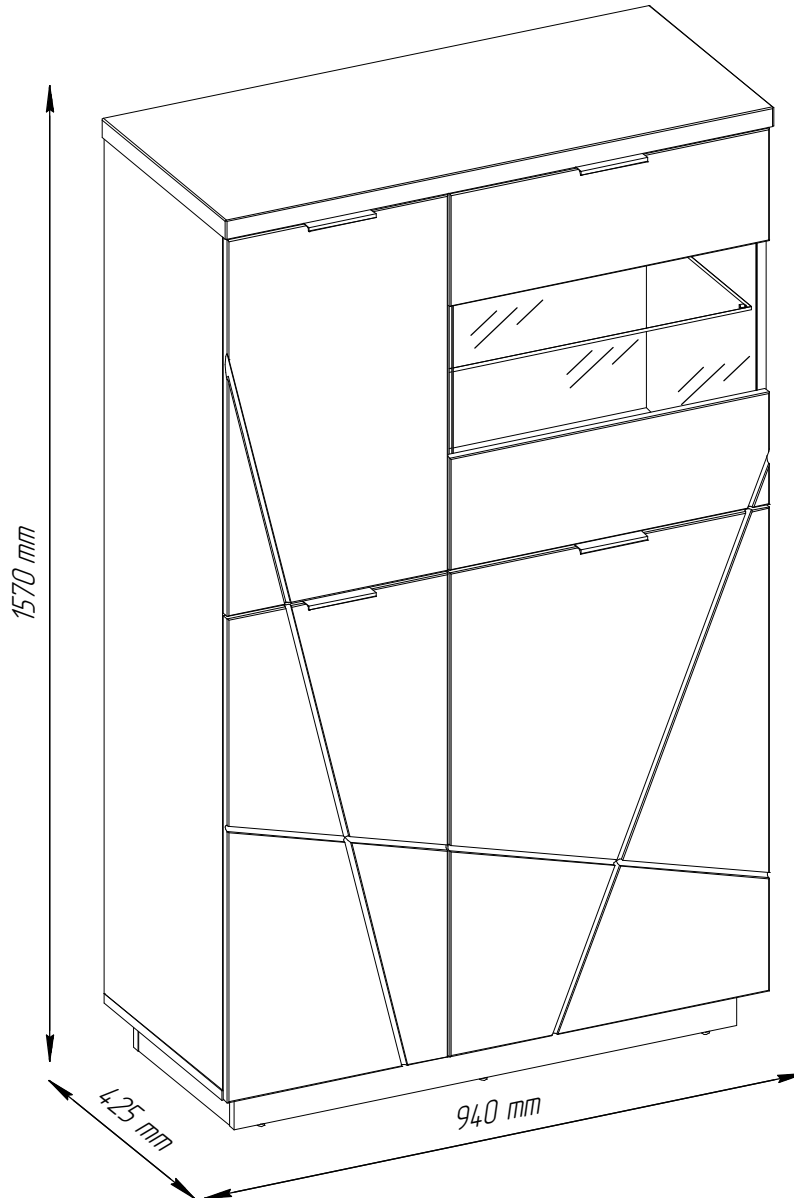

# ORIENT C

140 min

Element symbol	Measurements				Code	Pack
	1	2	3	4		
1	940	425	32	1	2031_v	1/3
2	1447	405	16	1	1005	1/3
3	1447	405	16	1	1006	1/3
4	1447	379	16	1	1034	1/3
5	529	377	16	1	1026	1/3
6	359	377	16	1	1036	1/3
7	529	370	16	1	N/A	1/3
8	359	370	16	2	N/A	1/3
9	938	406	16	1	1007_2007	1/3
10	866	70	16	2	1002-1004	1/3
11	313	70	16	2	1001-1003	1/3
12	1477	373	3	1	1050_v	1/3
13	655	544	3	1	1051_v	2/3
14	812	544	3	1	N/A	2/3
15	552	192	16	1	1010_3001	2/3
16	552	192	16	1	1011_3002	2/3
17	820	552	16	1	1012_3003	2/3
18	638	382	16	1	1013_3004	2/3
19	820	382	16	1	1014_3005	2/3
20	524	316	4	1	Glass	3/3
21	527	360	6	1	Glass shelf	3/3

▶ 2

▶ 3

▶ 4

▶ 5

▶ 6

▶ 7

8

9