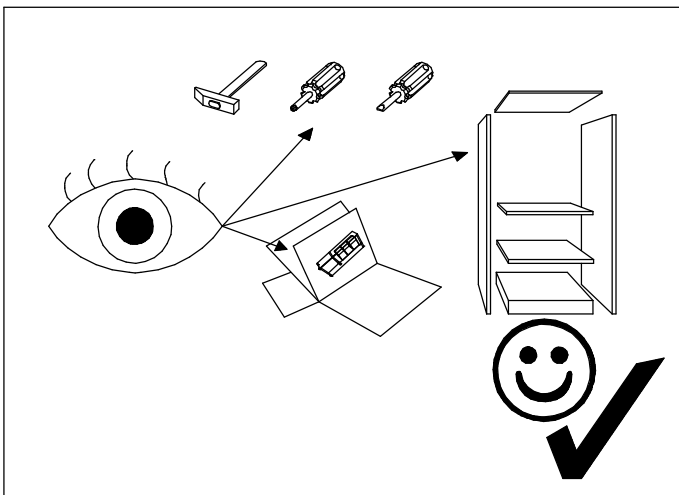

# ORIENT C

140 min

Element symbol	Measurements				Code	Pack
	1	2	3	4		
1	940	425	32	1	2031_v	1/3
2	1447	405	16	1	1005	1/3
3	1447	405	16	1	1006	1/3
4	1447	379	16	1	1034	1/3
5	529	377	16	1	1026	1/3
6	359	377	16	1	1036	1/3
7	529	370	16	1	N/A	1/3
8	359	370	16	2	N/A	1/3
9	938	406	16	1	1007_2007	1/3
10	866	70	16	2	1002-1004	1/3
11	313	70	16	2	1001-1003	1/3
12	1477	373	3	1	1050_v	1/3
13	655	544	3	1	1051_v	2/3
14	812	544	3	1	N/A	2/3
15	552	192	16	1	1010_3001	2/3
16	552	192	16	1	1011_3002	2/3
17	820	552	16	1	1012_3003	2/3
18	638	382	16	1	1013_3004	2/3
19	820	382	16	1	1014_3005	2/3
20	524	316	4	1	Glass	3/3
21	527	360	6	1	Glass shelf	3/3