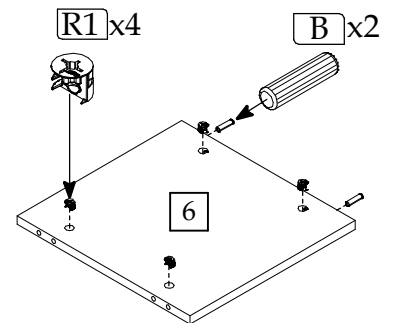

# ORIENT C

140 min

Element symbol	Measurements				Code	Pack
	1	2	3	4		
1	940	425	32	1	2031_v	1/3
2	1447	405	16	1	1005	1/3
3	1447	405	16	1	1006	1/3
4	1447	379	16	1	1034	1/3
5	529	377	16	1	1026	1/3
6	359	377	16	1	1036	1/3
7	529	370	16	1	N/A	1/3
8	359	370	16	2	N/A	1/3
9	938	406	16	1	1007_2007	1/3
10	866	70	16	2	1002-1004	1/3
11	313	70	16	2	1001-1003	1/3
12	1477	373	3	1	1050_v	1/3
13	655	544	3	1	1051_v	2/3
14	812	544	3	1	N/A	2/3
15	552	192	16	1	1010_3001	2/3
16	552	192	16	1	1011_3002	2/3
17	820	552	16	1	1012_3003	2/3
18	638	382	16	1	1013_3004	2/3
19	820	382	16	1	1014_3005	2/3
20	524	316	4	1	Glass	3/3
21	527	360	6	1	Glass shelf	3/3