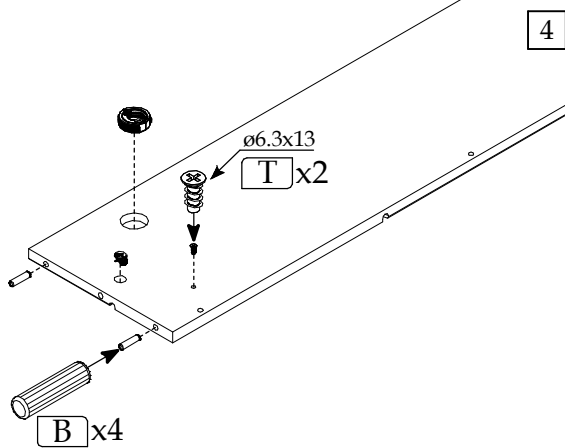

ORIENT D

20 min

Element symbol	Measurements				Code	Pack
1	252	201	16	1	1001	1/1
2	252	201	16	1	1002	1/1
3	1528	184	16	1	1004	1/1
4	1530	253	16	1	1015_3001	1/1

▶ 1

▶ 2

▶ 3

► 4