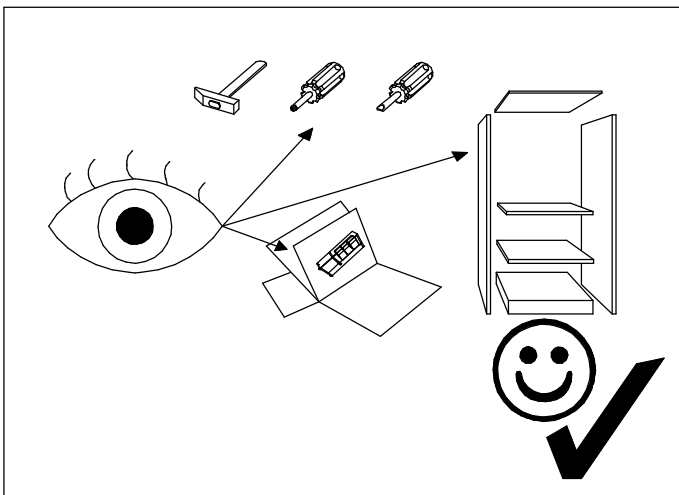

ORIENT D

20 min

Element symbol	Measurements				Code	Pack
1	252	201	16	1	1001	1/1
2	252	201	16	1	1002	1/1
3	1528	184	16	1	1004	1/1
4	1530	253	16	1	1015_3001	1/1

▶ 1

▶ 2

▶ 3

► 4