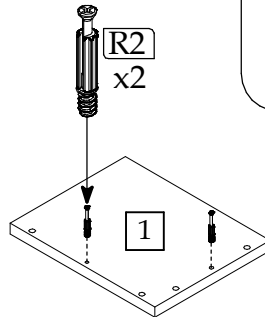

ORIENT D

20 min

Element symbol	Measurements				Code	Pack
1	252	201	16	1	1001	1/1
2	252	201	16	1	1002	1/1
3	1528	184	16	1	1004	1/1
4	1530	253	16	1	1015_3001	1/1

▶ 1

▶ 2

▶ 3

► 4