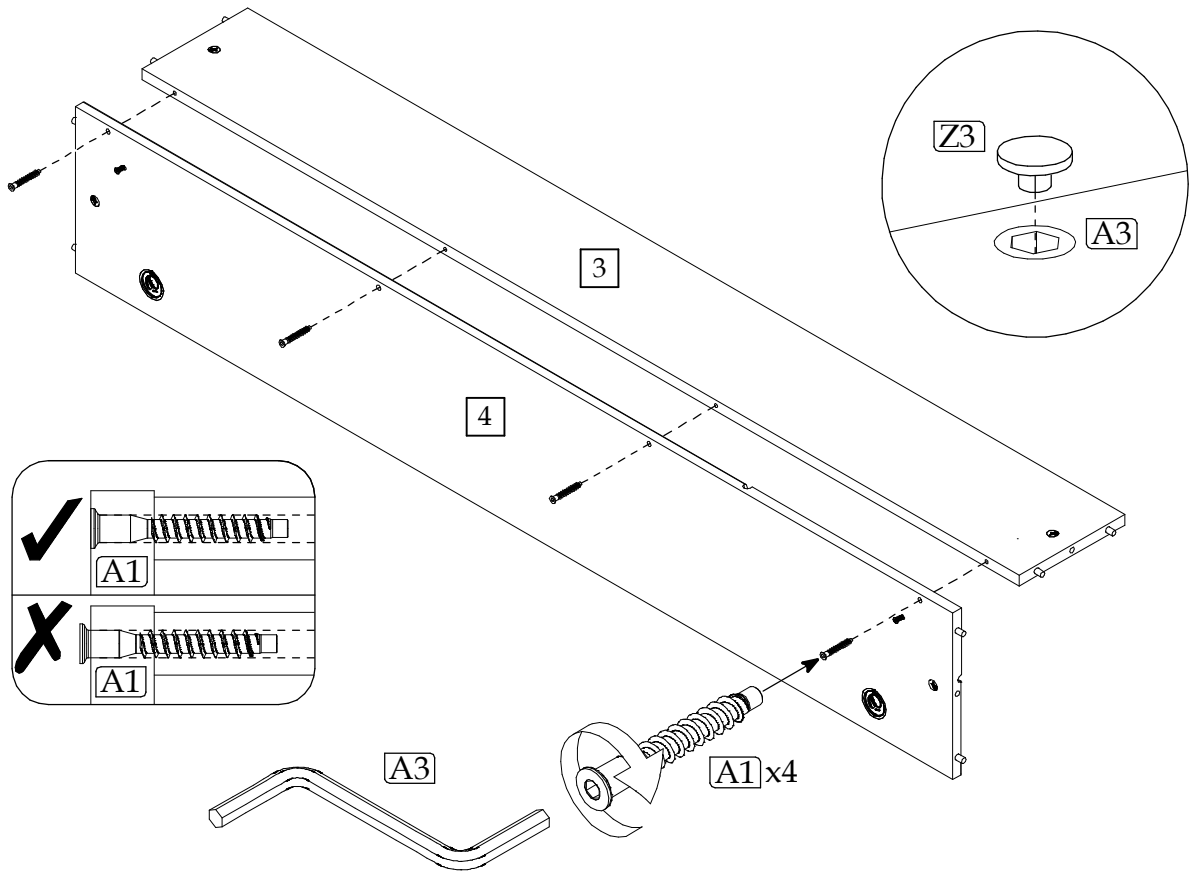

ORIENT D

20 min

Element symbol	Measurements				Code	Pack
1	252	201	16	1	1001	1/1
2	252	201	16	1	1002	1/1
3	1528	184	16	1	1004	1/1
4	1530	253	16	1	1015_3001	1/1

▶ 1

▶ 2

▶ 3

► 4