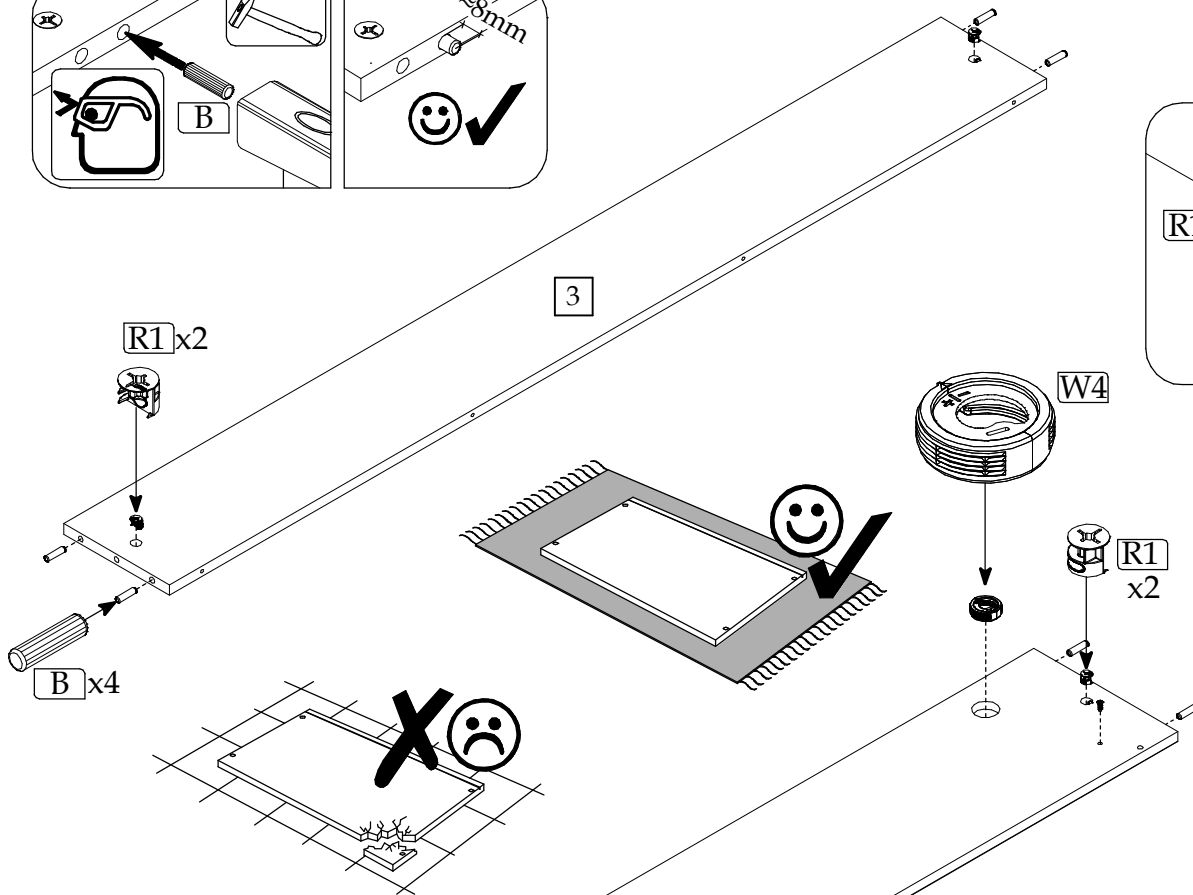

ORIENT D

20 min

Element symbol	Measurements				Code	Pack
1	252	201	16	1	1001	1/1
2	252	201	16	1	1002	1/1
3	1528	184	16	1	1004	1/1
4	1530	253	16	1	1015_3001	1/1

▶ 1

▶ 2

▶ 3

► 4