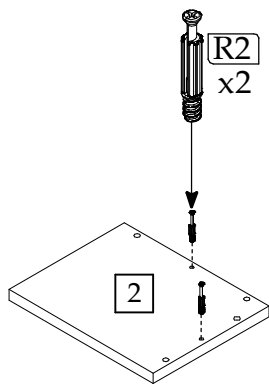

ORIENT D

20 min

Element symbol	Measurements				Code	Pack
1	252	201	16	1	1001	1/1
2	252	201	16	1	1002	1/1
3	1528	184	16	1	1004	1/1
4	1530	253	16	1	1015_3001	1/1

▶ 1

▶ 2

▶ 3

► 4