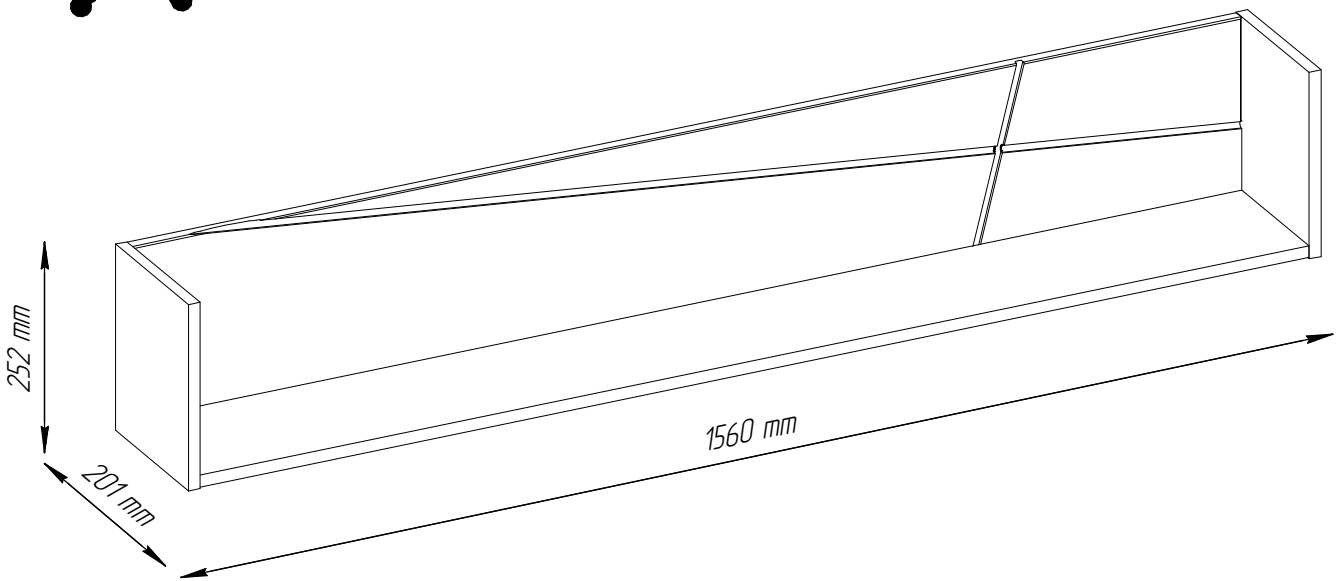

ORIENT D

20 min

Element symbol	Measurements				Code	Pack
1	252	201	16	1	1001	1/1
2	252	201	16	1	1002	1/1
3	1528	184	16	1	1004	1/1
4	1530	253	16	1	1015_3001	1/1

▶ 1

▶ 2

▶ 3

► 4