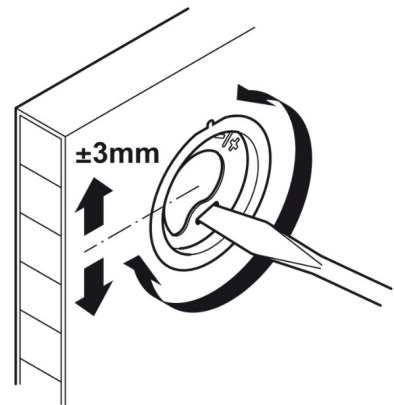

ORIENT D

20 min

Element symbol	Measurements				Code	Pack
1	252	201	16	1	1001	1/1
2	252	201	16	1	1002	1/1
3	1528	184	16	1	1004	1/1
4	1530	253	16	1	1015_3001	1/1

▶ 1

▶ 2

▶ 3

► 4