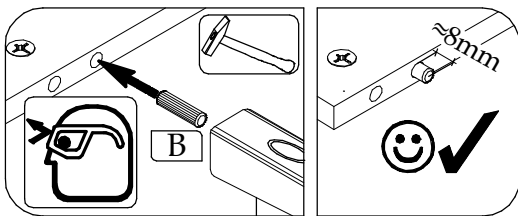

ORIENT D

20 min

Element symbol	Measurements				Code	Pack
1	252	201	16	1	1001	1/1
2	252	201	16	1	1002	1/1
3	1528	184	16	1	1004	1/1
4	1530	253	16	1	1015_3001	1/1

▶ 1

▶ 2

▶ 3

► 4