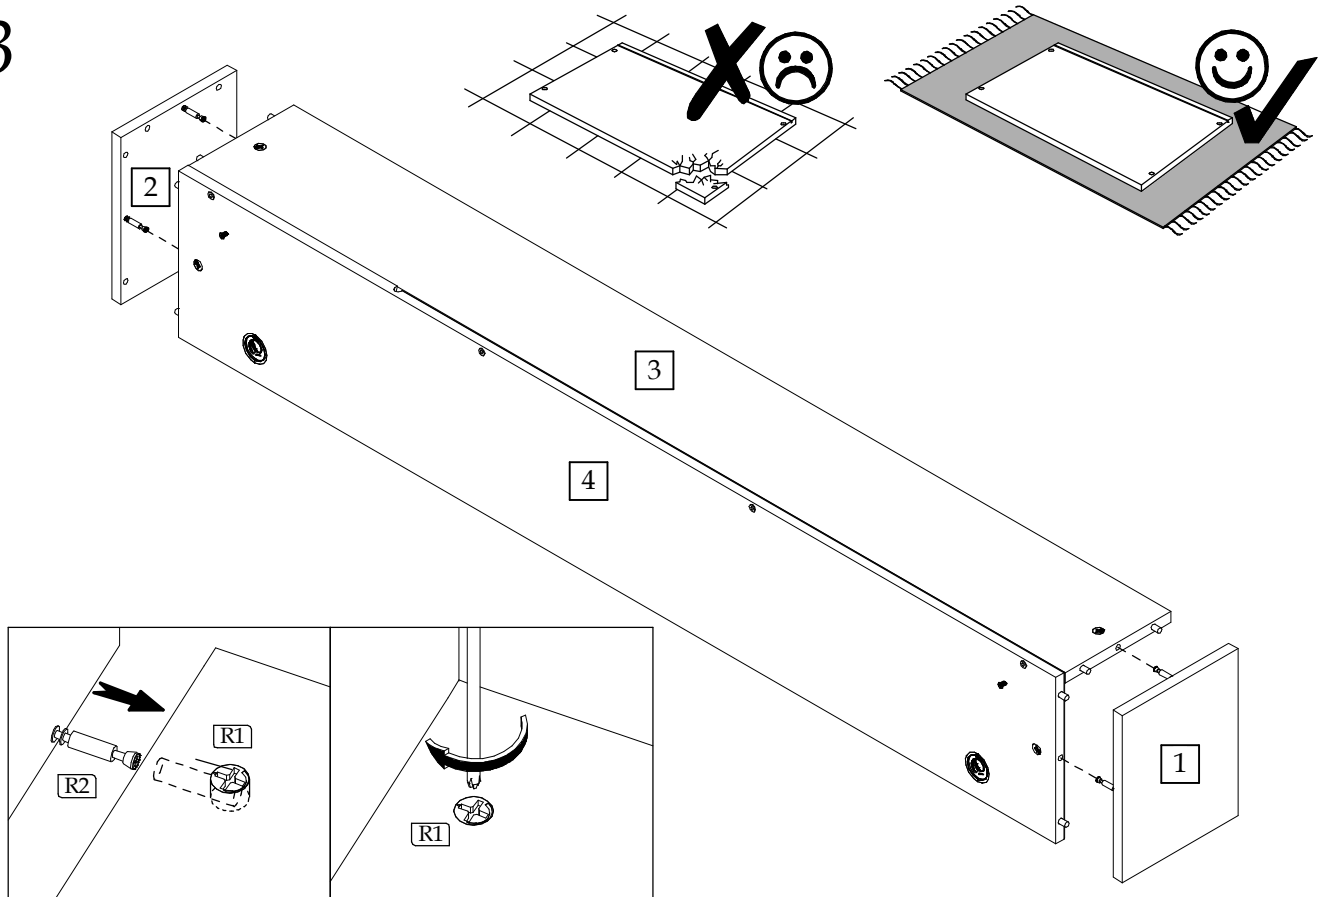

ORIENT D

20 min

Element symbol	Measurements				Code	Pack
1	252	201	16	1	1001	1/1
2	252	201	16	1	1002	1/1
3	1528	184	16	1	1004	1/1
4	1530	253	16	1	1015_3001	1/1

▶ 1

▶ 2

▶ 3

► 4