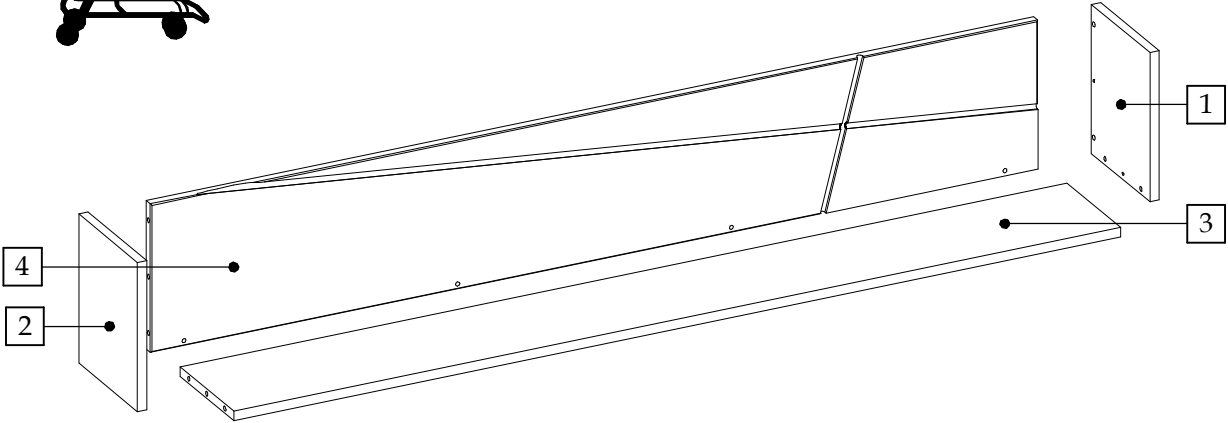

ORIENT D

20 min

Element symbol	Measurements				Code	Pack
1	252	201	16	1	1001	1/1
2	252	201	16	1	1002	1/1
3	1528	184	16	1	1004	1/1
4	1530	253	16	1	1015_3001	1/1

▶ 1

▶ 2

▶ 3

► 4