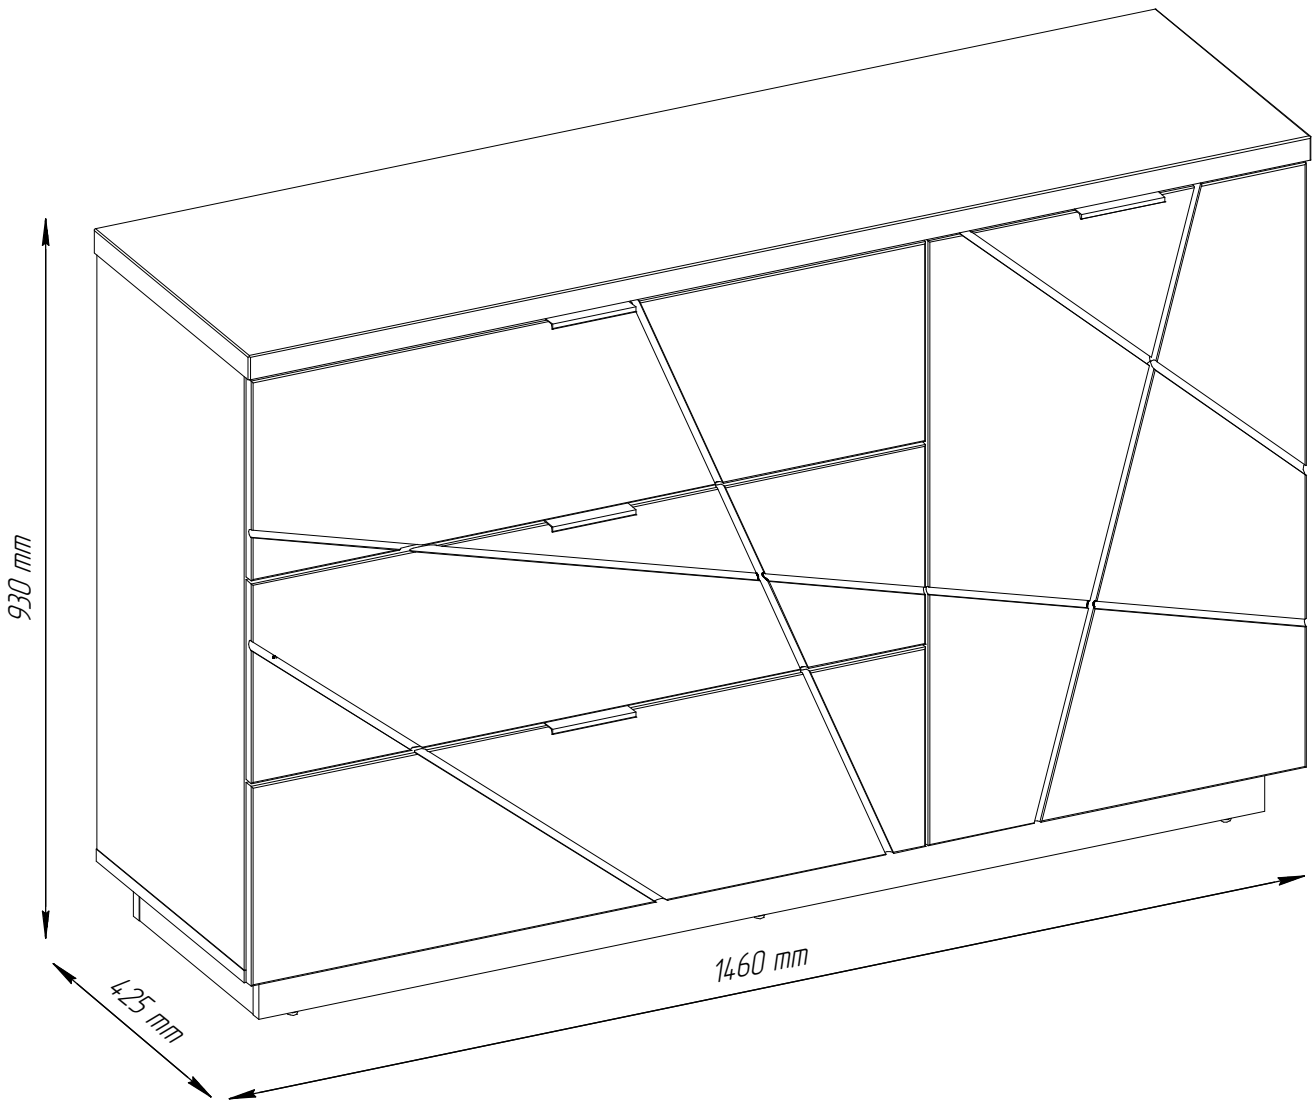

ORIENT E

150 min

Element symbol	Measurements				Code	Pack
1	1460	425	32	1	2031_v	1/2
2	807	405	16	1	1005	1/2
3	807	405	16	1	1006	1/2
4	807	379	16	1	1034	1/2
5	1458	406	16	1	1007_2007	1/2
6	908	90	16	1	1010	2/2
7	500	370	16	1	N/A	1/2
8	350	160	16	3	1012-1017-1022	1/2
9	850	159	16	3	1013-1018-1023	2/2
10	350	160	16	3	1014-1019-1024	1/2
11	1386	70	16	2	1002-1004	1/2
12	313	70	16	2	1001-1003	1/2
13	837	515	3	1	1040_v	2/2
14	837	463	3	2	1041-1042_v	2/2
15	860	344	3	3	N/A	1/2
16	820	523	16	1	1002_3001	2/2
17	931	272	16	1	1003_3002	2/2
18	931	272	16	1	1004_3003	2/2
19	931	272	16	1	1005_3004	2/2

▶ 11

max 3 kg