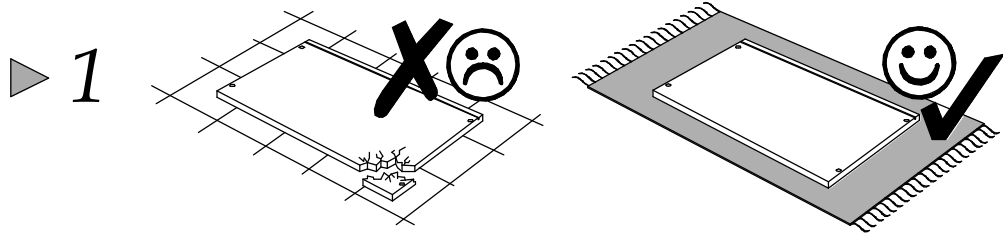

ORIENT E

150 min

Element symbol	Measurements				Code	Pack
1	1460	425	32	1	2031_v	1/2
2	807	405	16	1	1005	1/2
3	807	405	16	1	1006	1/2
4	807	379	16	1	1034	1/2
5	1458	406	16	1	1007_2007	1/2
6	908	90	16	1	1010	2/2
7	500	370	16	1	N/A	1/2
8	350	160	16	3	1012-1017-1022	1/2
9	850	159	16	3	1013-1018-1023	2/2
10	350	160	16	3	1014-1019-1024	1/2
11	1386	70	16	2	1002-1004	1/2
12	313	70	16	2	1001-1003	1/2
13	837	515	3	1	1040_v	2/2
14	837	463	3	2	1041-1042_v	2/2
15	860	344	3	3	N/A	1/2
16	820	523	16	1	1002_3001	2/2
17	931	272	16	1	1003_3002	2/2
18	931	272	16	1	1004_3003	2/2
19	931	272	16	1	1005_3004	2/2