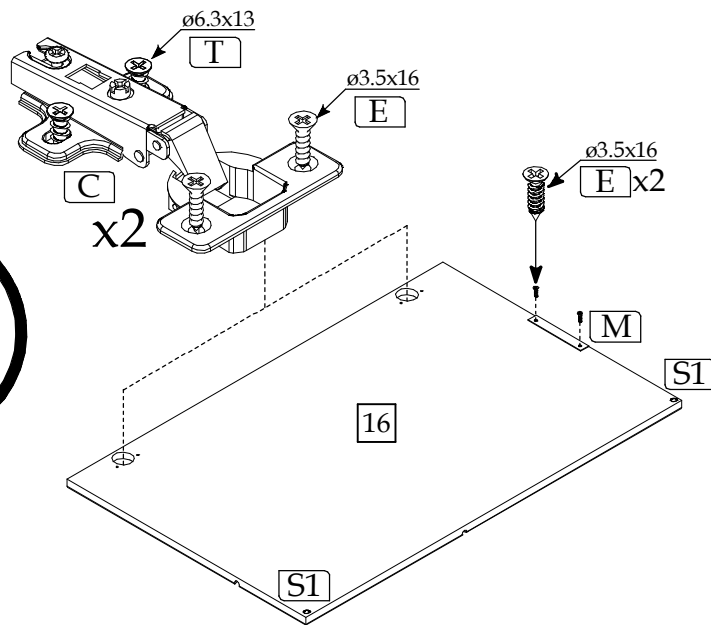

ORIENT E

150 min

Element symbol	Measurements				Code	Pack
1	1460	425	32	1	2031_v	1/2
2	807	405	16	1	1005	1/2
3	807	405	16	1	1006	1/2
4	807	379	16	1	1034	1/2
5	1458	406	16	1	1007_2007	1/2
6	908	90	16	1	1010	2/2
7	500	370	16	1	N/A	1/2
8	350	160	16	3	1012-1017-1022	1/2
9	850	159	16	3	1013-1018-1023	2/2
10	350	160	16	3	1014-1019-1024	1/2
11	1386	70	16	2	1002-1004	1/2
12	313	70	16	2	1001-1003	1/2
13	837	515	3	1	1040_v	2/2
14	837	463	3	2	1041-1042_v	2/2
15	860	344	3	3	N/A	1/2
16	820	523	16	1	1002_3001	2/2
17	931	272	16	1	1003_3002	2/2
18	931	272	16	1	1004_3003	2/2
19	931	272	16	1	1005_3004	2/2

▶ 2

▶ 3

▶ 4

▶ 5

▶ 6

▶ 7

▶ 8

9

▶ 11

max 3 kg