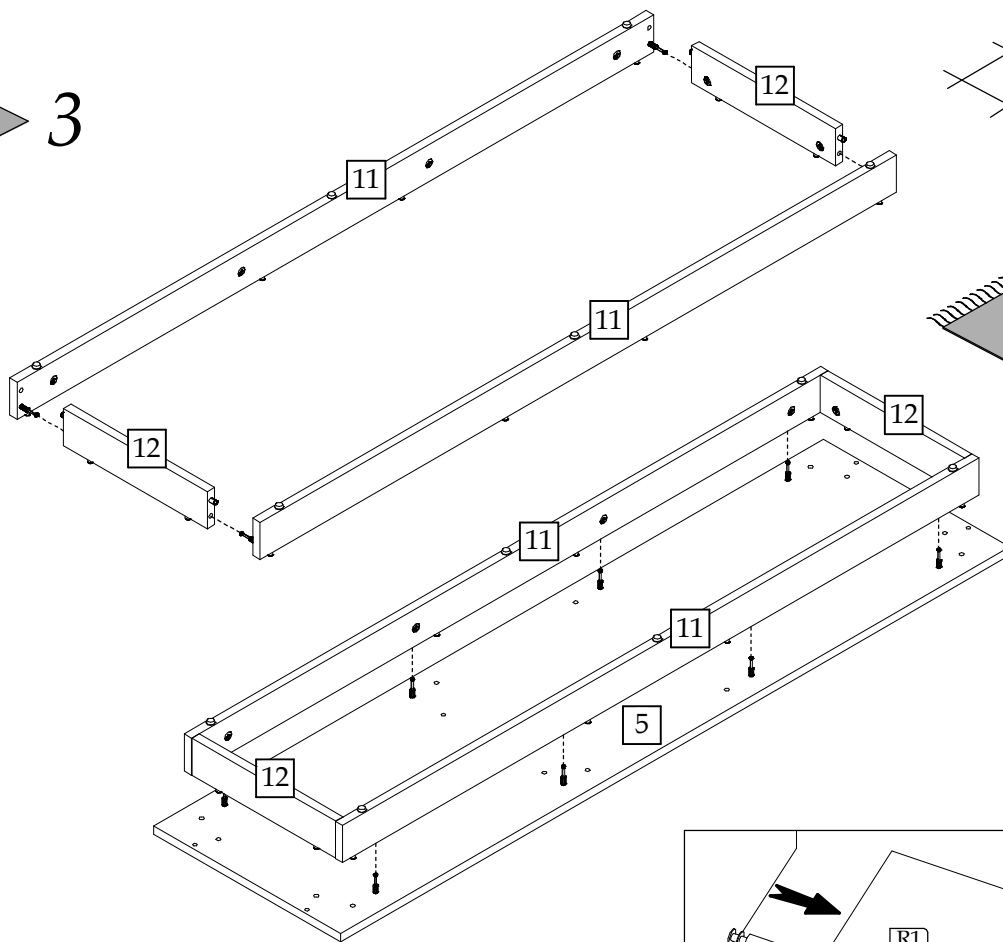

ORIENT E

150 min

Element symbol	Measurements				Code	Pack
1	1460	425	32	1	2031_v	1/2
2	807	405	16	1	1005	1/2
3	807	405	16	1	1006	1/2
4	807	379	16	1	1034	1/2
5	1458	406	16	1	1007_2007	1/2
6	908	90	16	1	1010	2/2
7	500	370	16	1	N/A	1/2
8	350	160	16	3	1012-1017-1022	1/2
9	850	159	16	3	1013-1018-1023	2/2
10	350	160	16	3	1014-1019-1024	1/2
11	1386	70	16	2	1002-1004	1/2
12	313	70	16	2	1001-1003	1/2
13	837	515	3	1	1040_v	2/2
14	837	463	3	2	1041-1042_v	2/2
15	860	344	3	3	N/A	1/2
16	820	523	16	1	1002_3001	2/2
17	931	272	16	1	1003_3002	2/2
18	931	272	16	1	1004_3003	2/2
19	931	272	16	1	1005_3004	2/2

▶ 2

▶ 3

▶ 4

▶ 5

▶ 6

▶ 7

▶ 8

9

▶ 11

max 3 kg