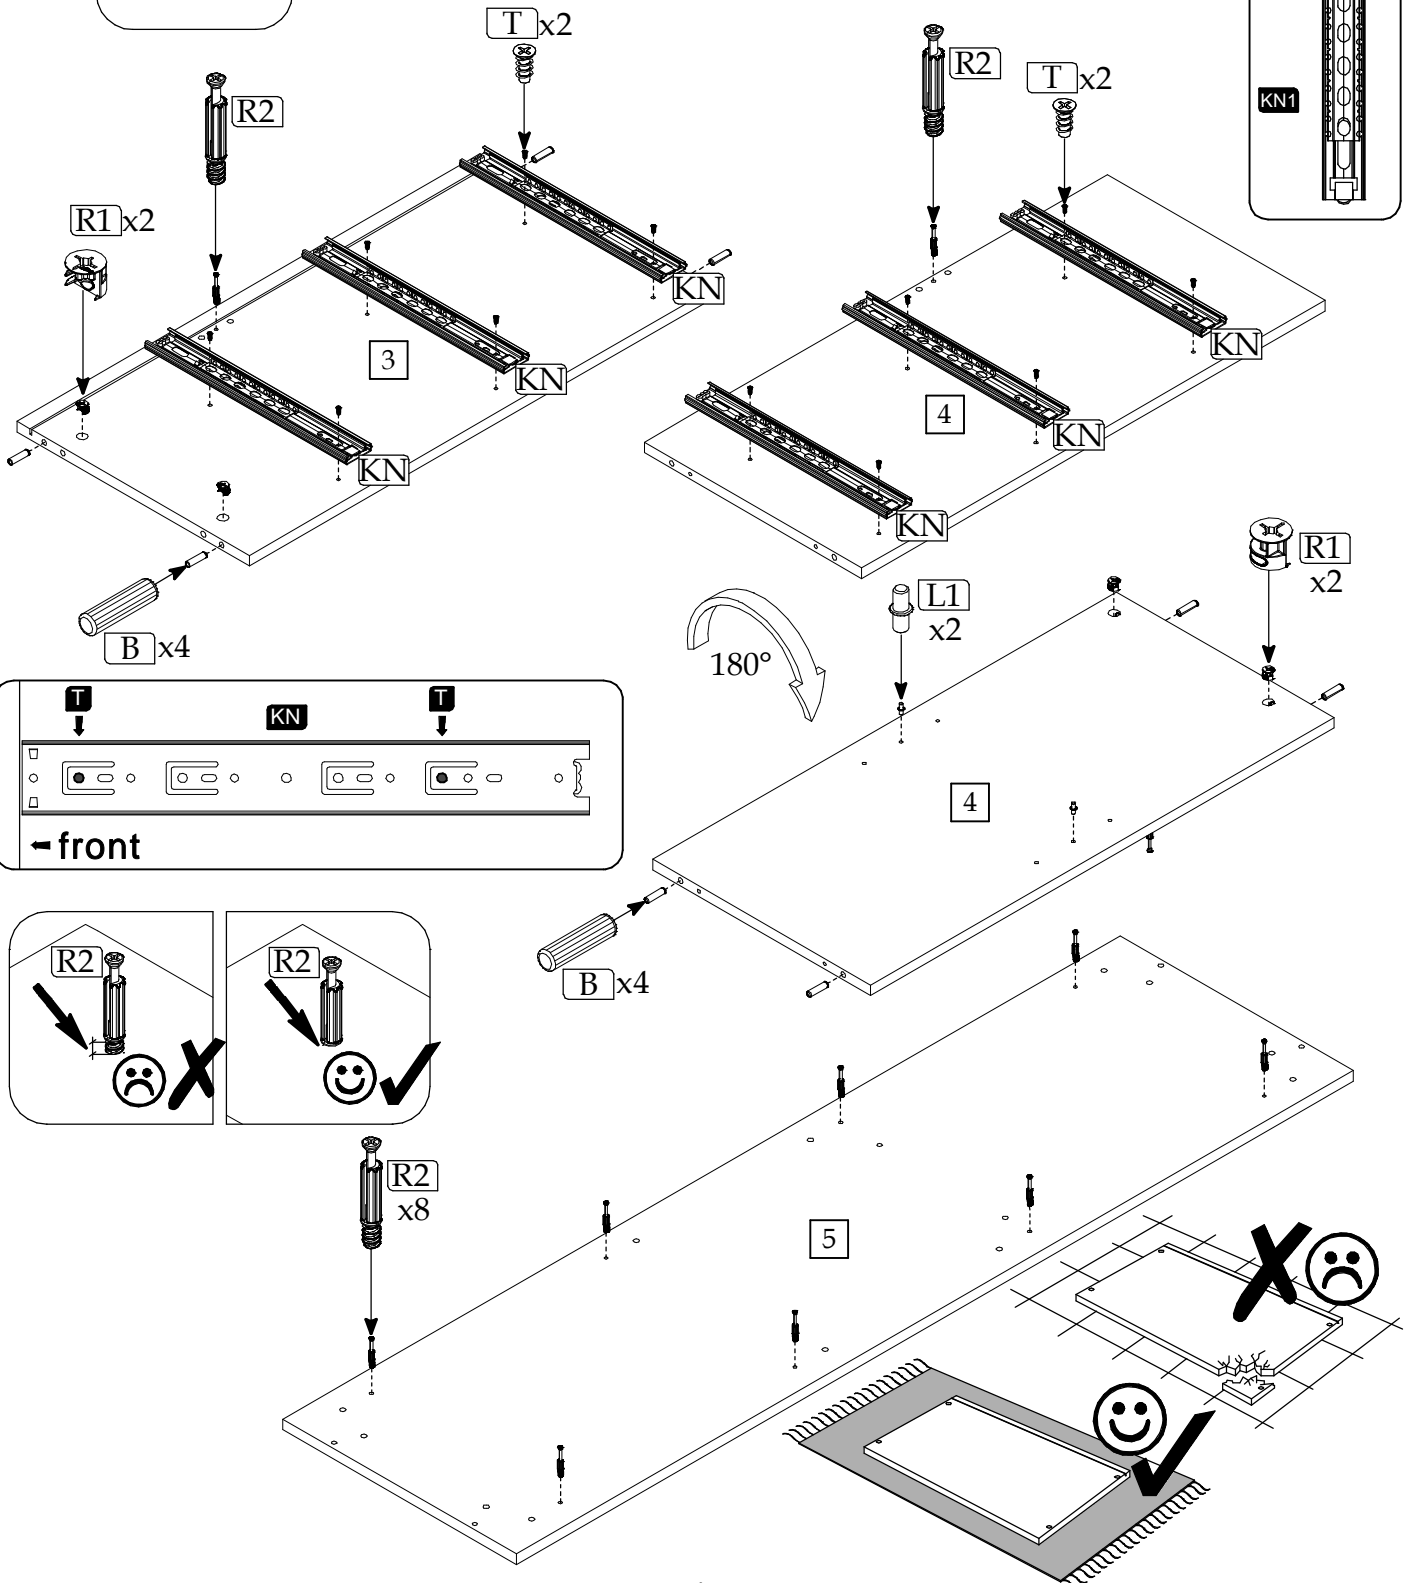

ORIENT E

150 min

Element symbol	Measurements				Code	Pack
1	1460	425	32	1	2031_v	1/2
2	807	405	16	1	1005	1/2
3	807	405	16	1	1006	1/2
4	807	379	16	1	1034	1/2
5	1458	406	16	1	1007_2007	1/2
6	908	90	16	1	1010	2/2
7	500	370	16	1	N/A	1/2
8	350	160	16	3	1012-1017-1022	1/2
9	850	159	16	3	1013-1018-1023	2/2
10	350	160	16	3	1014-1019-1024	1/2
11	1386	70	16	2	1002-1004	1/2
12	313	70	16	2	1001-1003	1/2
13	837	515	3	1	1040_v	2/2
14	837	463	3	2	1041-1042_v	2/2
15	860	344	3	3	N/A	1/2
16	820	523	16	1	1002_3001	2/2
17	931	272	16	1	1003_3002	2/2
18	931	272	16	1	1004_3003	2/2
19	931	272	16	1	1005_3004	2/2

▶ 2

▶ 3

▶ 4

▶ 5

▶ 6

▶ 7

▶ 8

9

▶ 11

max 3 kg