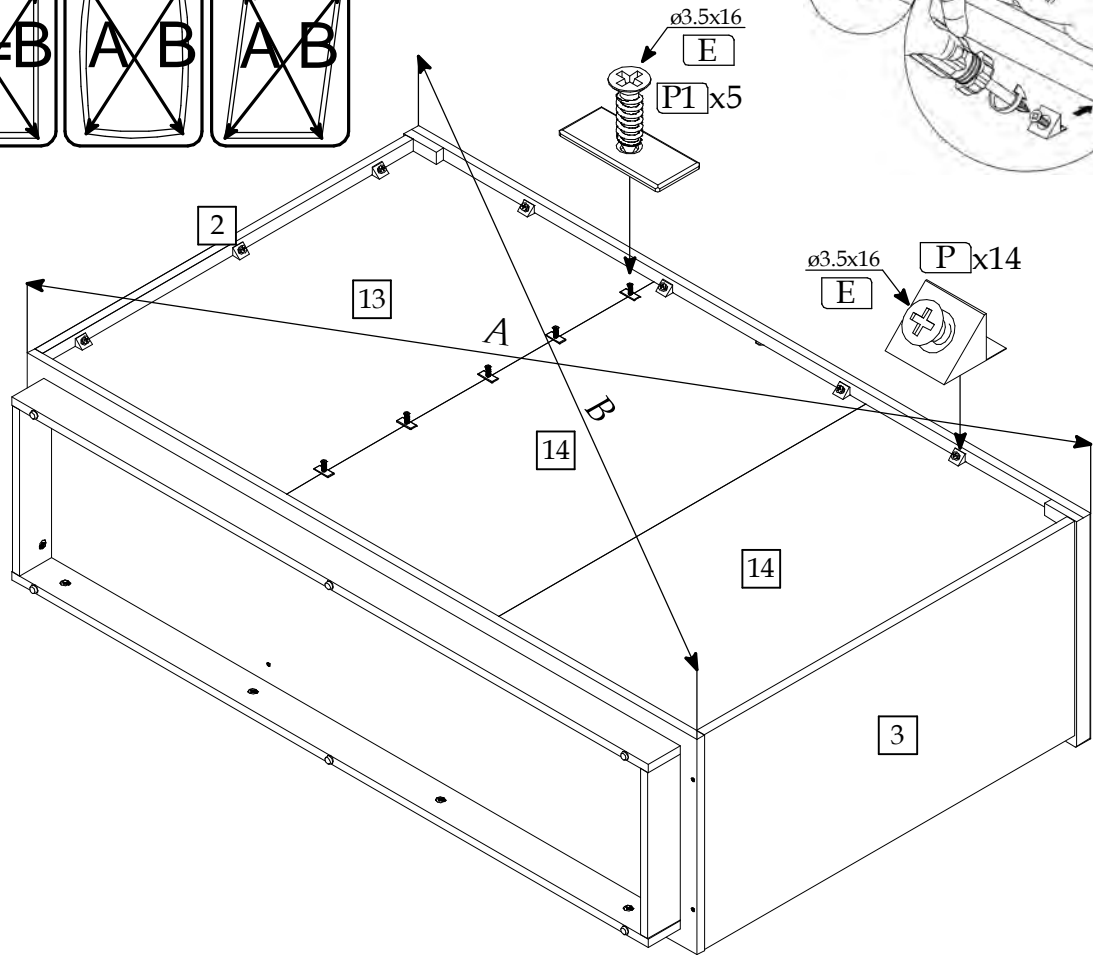

ORIENT E

150 min

Element symbol	Measurements				Code	Pack
1	1460	425	32	1	2031_v	1/2
2	807	405	16	1	1005	1/2
3	807	405	16	1	1006	1/2
4	807	379	16	1	1034	1/2
5	1458	406	16	1	1007_2007	1/2
6	908	90	16	1	1010	2/2
7	500	370	16	1	N/A	1/2
8	350	160	16	3	1012-1017-1022	1/2
9	850	159	16	3	1013-1018-1023	2/2
10	350	160	16	3	1014-1019-1024	1/2
11	1386	70	16	2	1002-1004	1/2
12	313	70	16	2	1001-1003	1/2
13	837	515	3	1	1040_v	2/2
14	837	463	3	2	1041-1042_v	2/2
15	860	344	3	3	N/A	1/2
16	820	523	16	1	1002_3001	2/2
17	931	272	16	1	1003_3002	2/2
18	931	272	16	1	1004_3003	2/2
19	931	272	16	1	1005_3004	2/2

▶ 2

▶ 3

▶ 4

▶ 5

▶ 6

▶ 7

▶ 8

9