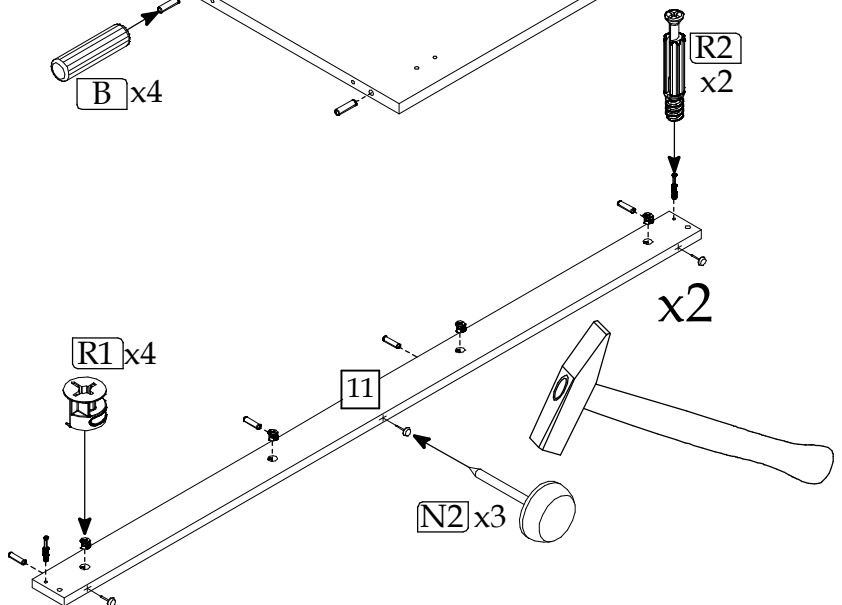

ORIENT E

150 min

Element symbol	Measurements				Code	Pack
1	1460	425	32	1	2031_v	1/2
2	807	405	16	1	1005	1/2
3	807	405	16	1	1006	1/2
4	807	379	16	1	1034	1/2
5	1458	406	16	1	1007_2007	1/2
6	908	90	16	1	1010	2/2
7	500	370	16	1	N/A	1/2
8	350	160	16	3	1012-1017-1022	1/2
9	850	159	16	3	1013-1018-1023	2/2
10	350	160	16	3	1014-1019-1024	1/2
11	1386	70	16	2	1002-1004	1/2
12	313	70	16	2	1001-1003	1/2
13	837	515	3	1	1040_v	2/2
14	837	463	3	2	1041-1042_v	2/2
15	860	344	3	3	N/A	1/2
16	820	523	16	1	1002_3001	2/2
17	931	272	16	1	1003_3002	2/2
18	931	272	16	1	1004_3003	2/2
19	931	272	16	1	1005_3004	2/2

▶ 11

max 3 kg