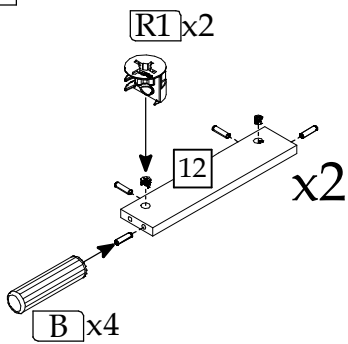

ORIENT E

150 min

Element symbol	Measurements				Code	Pack
1	1460	425	32	1	2031_v	1/2
2	807	405	16	1	1005	1/2
3	807	405	16	1	1006	1/2
4	807	379	16	1	1034	1/2
5	1458	406	16	1	1007_2007	1/2
6	908	90	16	1	1010	2/2
7	500	370	16	1	N/A	1/2
8	350	160	16	3	1012-1017-1022	1/2
9	850	159	16	3	1013-1018-1023	2/2
10	350	160	16	3	1014-1019-1024	1/2
11	1386	70	16	2	1002-1004	1/2
12	313	70	16	2	1001-1003	1/2
13	837	515	3	1	1040_v	2/2
14	837	463	3	2	1041-1042_v	2/2
15	860	344	3	3	N/A	1/2
16	820	523	16	1	1002_3001	2/2
17	931	272	16	1	1003_3002	2/2
18	931	272	16	1	1004_3003	2/2
19	931	272	16	1	1005_3004	2/2