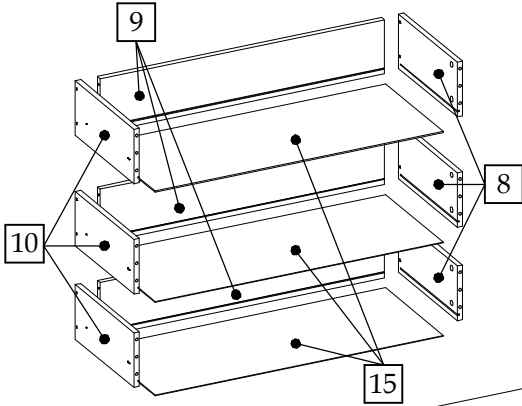

ORIENT E

150 min

Element symbol	Measurements				Code	Pack
1	1460	425	32	1	2031_v	1/2
2	807	405	16	1	1005	1/2
3	807	405	16	1	1006	1/2
4	807	379	16	1	1034	1/2
5	1458	406	16	1	1007_2007	1/2
6	908	90	16	1	1010	2/2
7	500	370	16	1	N/A	1/2
8	350	160	16	3	1012-1017-1022	1/2
9	850	159	16	3	1013-1018-1023	2/2
10	350	160	16	3	1014-1019-1024	1/2
11	1386	70	16	2	1002-1004	1/2
12	313	70	16	2	1001-1003	1/2
13	837	515	3	1	1040_v	2/2
14	837	463	3	2	1041-1042_v	2/2
15	860	344	3	3	N/A	1/2
16	820	523	16	1	1002_3001	2/2
17	931	272	16	1	1003_3002	2/2
18	931	272	16	1	1004_3003	2/2
19	931	272	16	1	1005_3004	2/2

▶ 2

▶ 3

▶ 4

▶ 5

▶ 6

▶ 7

▶ 8

9