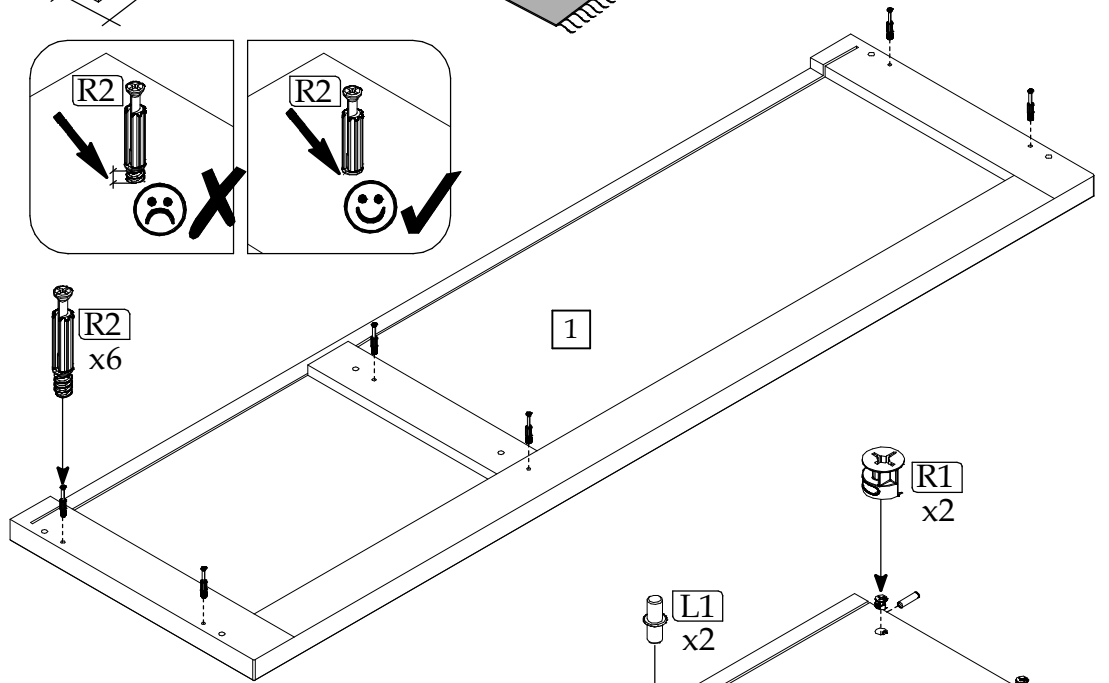

ORIENT E

150 min

Element symbol	Measurements				Code	Pack
1	1460	425	32	1	2031_v	1/2
2	807	405	16	1	1005	1/2
3	807	405	16	1	1006	1/2
4	807	379	16	1	1034	1/2
5	1458	406	16	1	1007_2007	1/2
6	908	90	16	1	1010	2/2
7	500	370	16	1	N/A	1/2
8	350	160	16	3	1012-1017-1022	1/2
9	850	159	16	3	1013-1018-1023	2/2
10	350	160	16	3	1014-1019-1024	1/2
11	1386	70	16	2	1002-1004	1/2
12	313	70	16	2	1001-1003	1/2
13	837	515	3	1	1040_v	2/2
14	837	463	3	2	1041-1042_v	2/2
15	860	344	3	3	N/A	1/2
16	820	523	16	1	1002_3001	2/2
17	931	272	16	1	1003_3002	2/2
18	931	272	16	1	1004_3003	2/2
19	931	272	16	1	1005_3004	2/2