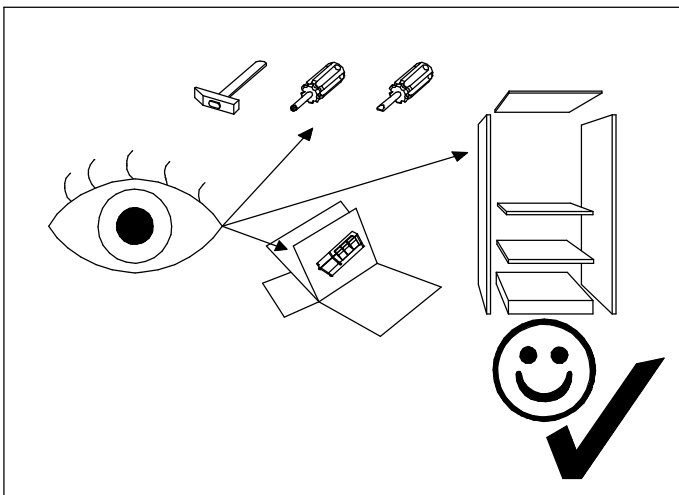

ORIENT E

150 min

Element symbol	Measurements				Code	Pack
1	1460	425	32	1	2031_v	1/2
2	807	405	16	1	1005	1/2
3	807	405	16	1	1006	1/2
4	807	379	16	1	1034	1/2
5	1458	406	16	1	1007_2007	1/2
6	908	90	16	1	1010	2/2
7	500	370	16	1	N/A	1/2
8	350	160	16	3	1012-1017-1022	1/2
9	850	159	16	3	1013-1018-1023	2/2
10	350	160	16	3	1014-1019-1024	1/2
11	1386	70	16	2	1002-1004	1/2
12	313	70	16	2	1001-1003	1/2
13	837	515	3	1	1040_v	2/2
14	837	463	3	2	1041-1042_v	2/2
15	860	344	3	3	N/A	1/2
16	820	523	16	1	1002_3001	2/2
17	931	272	16	1	1003_3002	2/2
18	931	272	16	1	1004_3003	2/2
19	931	272	16	1	1005_3004	2/2