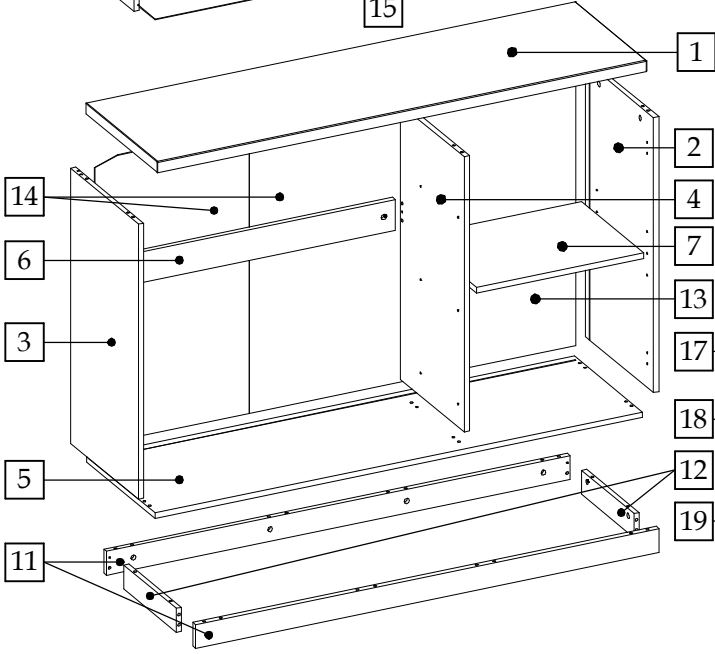

ORIENT E

150 min

Element symbol	Measurements				Code	Pack
1	1460	425	32	1	2031_v	1/2
2	807	405	16	1	1005	1/2
3	807	405	16	1	1006	1/2
4	807	379	16	1	1034	1/2
5	1458	406	16	1	1007_2007	1/2
6	908	90	16	1	1010	2/2
7	500	370	16	1	N/A	1/2
8	350	160	16	3	1012-1017-1022	1/2
9	850	159	16	3	1013-1018-1023	2/2
10	350	160	16	3	1014-1019-1024	1/2
11	1386	70	16	2	1002-1004	1/2
12	313	70	16	2	1001-1003	1/2
13	837	515	3	1	1040_v	2/2
14	837	463	3	2	1041-1042_v	2/2
15	860	344	3	3	N/A	1/2
16	820	523	16	1	1002_3001	2/2
17	931	272	16	1	1003_3002	2/2
18	931	272	16	1	1004_3003	2/2
19	931	272	16	1	1005_3004	2/2

▶ 2

▶ 3

▶ 4

▶ 5

▶ 6

▶ 7

▶ 8

9

▶ 11

max 3 kg