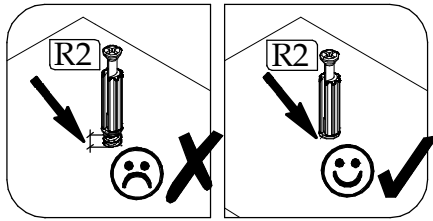

ORIENT E

150 min

Element symbol	Measurements				Code	Pack
1	1460	425	32	1	2031_v	1/2
2	807	405	16	1	1005	1/2
3	807	405	16	1	1006	1/2
4	807	379	16	1	1034	1/2
5	1458	406	16	1	1007_2007	1/2
6	908	90	16	1	1010	2/2
7	500	370	16	1	N/A	1/2
8	350	160	16	3	1012-1017-1022	1/2
9	850	159	16	3	1013-1018-1023	2/2
10	350	160	16	3	1014-1019-1024	1/2
11	1386	70	16	2	1002-1004	1/2
12	313	70	16	2	1001-1003	1/2
13	837	515	3	1	1040_v	2/2
14	837	463	3	2	1041-1042_v	2/2
15	860	344	3	3	N/A	1/2
16	820	523	16	1	1002_3001	2/2
17	931	272	16	1	1003_3002	2/2
18	931	272	16	1	1004_3003	2/2
19	931	272	16	1	1005_3004	2/2