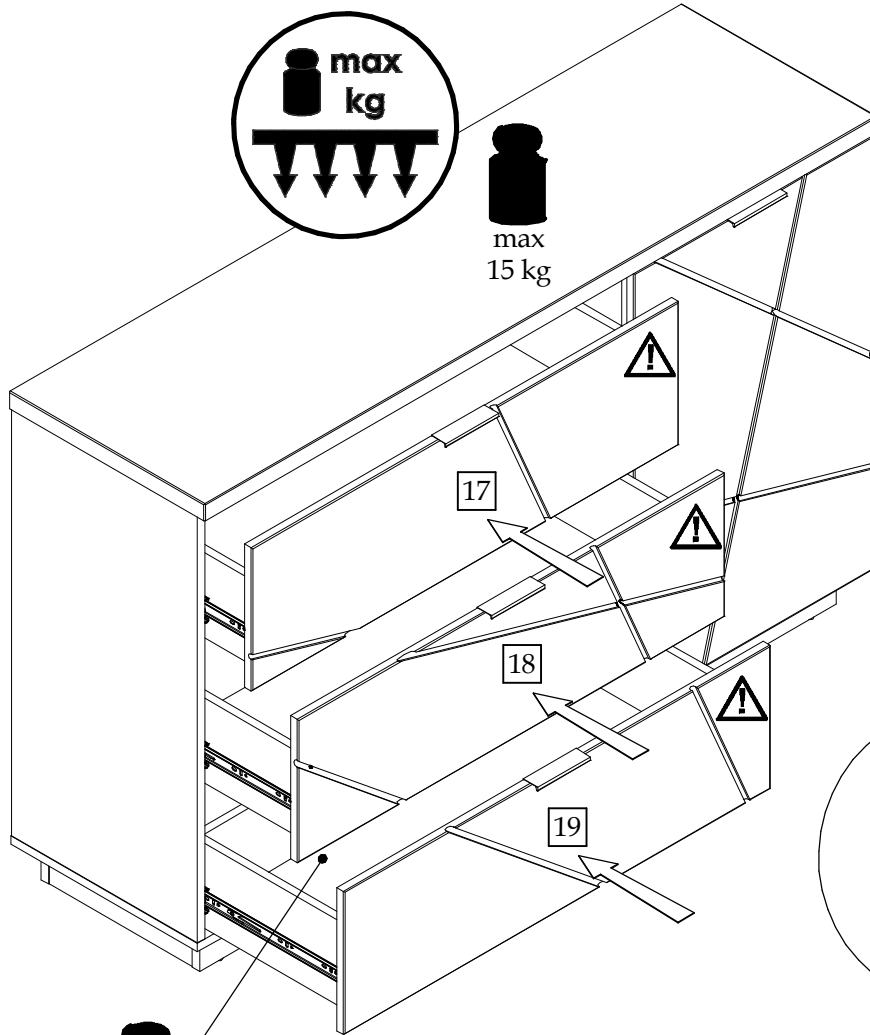

ORIENT E

150 min

Element symbol	Measurements				Code	Pack
1	1460	425	32	1	2031_v	1/2
2	807	405	16	1	1005	1/2
3	807	405	16	1	1006	1/2
4	807	379	16	1	1034	1/2
5	1458	406	16	1	1007_2007	1/2
6	908	90	16	1	1010	2/2
7	500	370	16	1	N/A	1/2
8	350	160	16	3	1012-1017-1022	1/2
9	850	159	16	3	1013-1018-1023	2/2
10	350	160	16	3	1014-1019-1024	1/2
11	1386	70	16	2	1002-1004	1/2
12	313	70	16	2	1001-1003	1/2
13	837	515	3	1	1040_v	2/2
14	837	463	3	2	1041-1042_v	2/2
15	860	344	3	3	N/A	1/2
16	820	523	16	1	1002_3001	2/2
17	931	272	16	1	1003_3002	2/2
18	931	272	16	1	1004_3003	2/2
19	931	272	16	1	1005_3004	2/2

▶ 2

▶ 3

▶ 4

▶ 5

▶ 6

▶ 7

▶ 8

9

▶ 11

max 3 kg