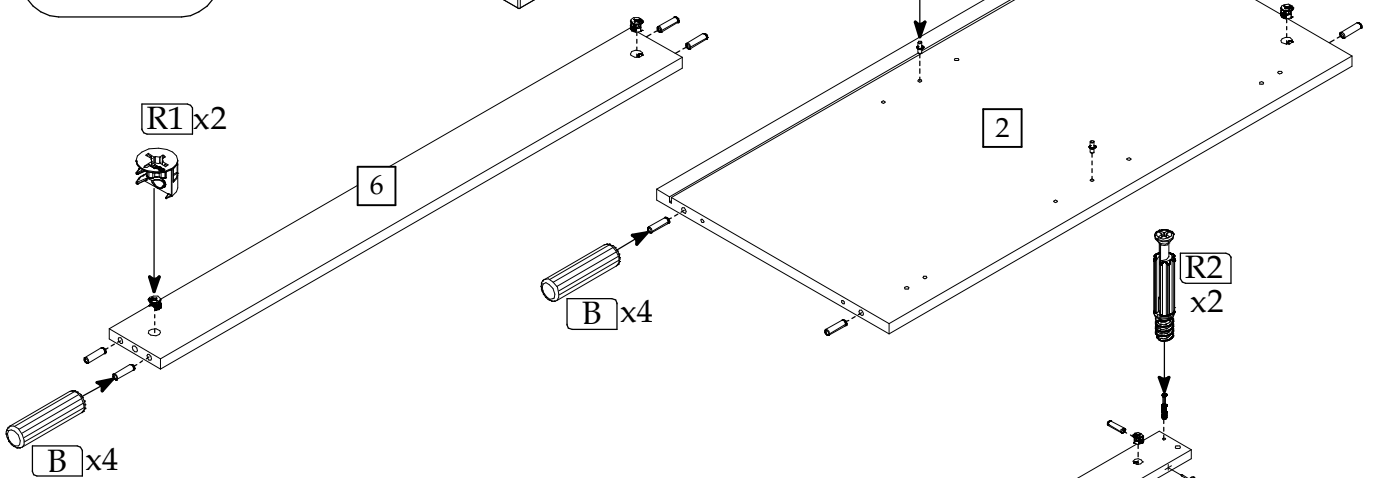

ORIENT E

150 min

Element symbol	Measurements				Code	Pack
1	1460	425	32	1	2031_v	1/2
2	807	405	16	1	1005	1/2
3	807	405	16	1	1006	1/2
4	807	379	16	1	1034	1/2
5	1458	406	16	1	1007_2007	1/2
6	908	90	16	1	1010	2/2
7	500	370	16	1	N/A	1/2
8	350	160	16	3	1012-1017-1022	1/2
9	850	159	16	3	1013-1018-1023	2/2
10	350	160	16	3	1014-1019-1024	1/2
11	1386	70	16	2	1002-1004	1/2
12	313	70	16	2	1001-1003	1/2
13	837	515	3	1	1040_v	2/2
14	837	463	3	2	1041-1042_v	2/2
15	860	344	3	3	N/A	1/2
16	820	523	16	1	1002_3001	2/2
17	931	272	16	1	1003_3002	2/2
18	931	272	16	1	1004_3003	2/2
19	931	272	16	1	1005_3004	2/2

▶ 11

max 3 kg