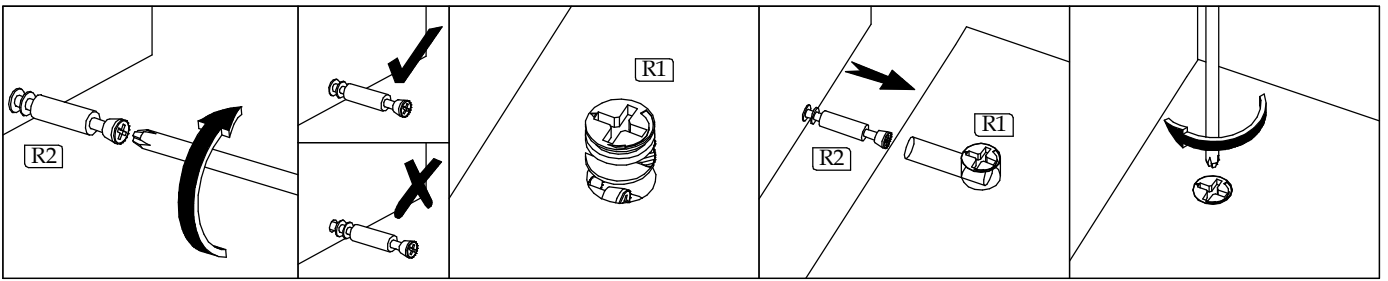

ORIENT E

150 min

Element symbol	Measurements				Code	Pack
1	1460	425	32	1	2031_v	1/2
2	807	405	16	1	1005	1/2
3	807	405	16	1	1006	1/2
4	807	379	16	1	1034	1/2
5	1458	406	16	1	1007_2007	1/2
6	908	90	16	1	1010	2/2
7	500	370	16	1	N/A	1/2
8	350	160	16	3	1012-1017-1022	1/2
9	850	159	16	3	1013-1018-1023	2/2
10	350	160	16	3	1014-1019-1024	1/2
11	1386	70	16	2	1002-1004	1/2
12	313	70	16	2	1001-1003	1/2
13	837	515	3	1	1040_v	2/2
14	837	463	3	2	1041-1042_v	2/2
15	860	344	3	3	N/A	1/2
16	820	523	16	1	1002_3001	2/2
17	931	272	16	1	1003_3002	2/2
18	931	272	16	1	1004_3003	2/2
19	931	272	16	1	1005_3004	2/2