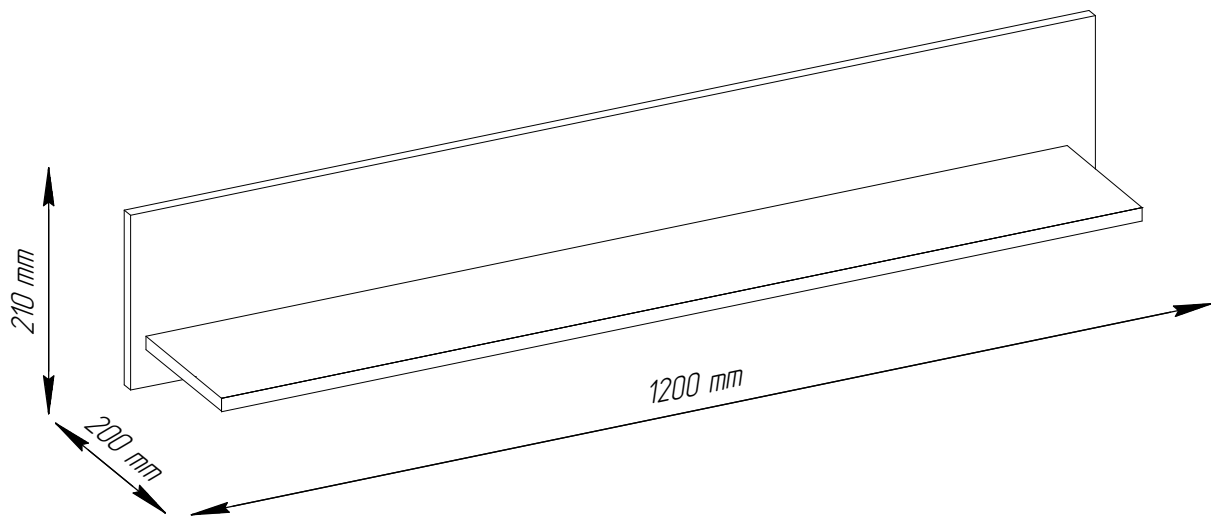

PAWEL

Typ D

Element symbol	Measurements				Code	Paket
1	1200	210	16	1	1002	1/1
2	1160	184	16	1	1001	1/1

1

2