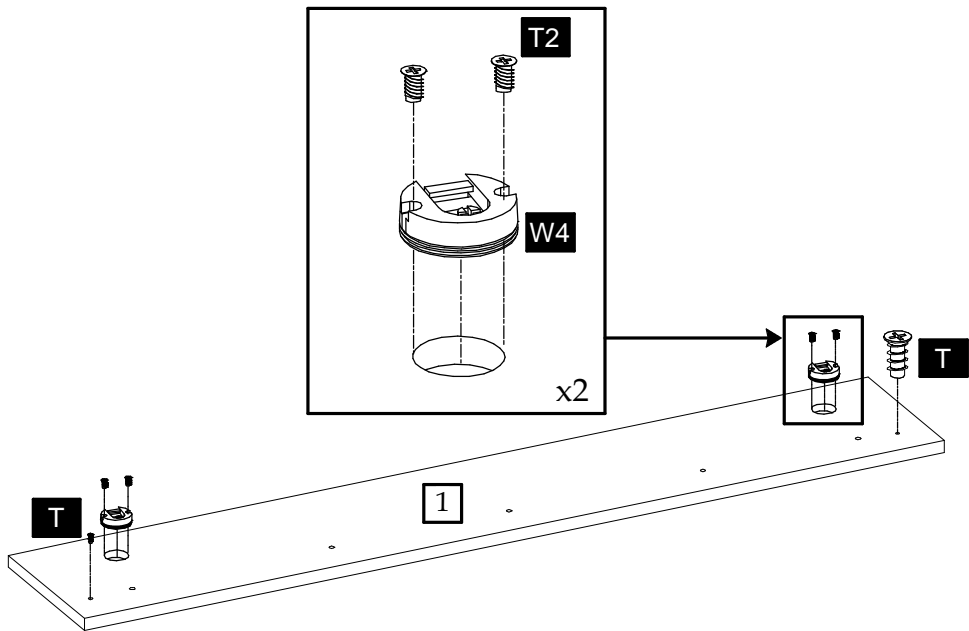

PAWEL

Typ D

Element symbol	Measurements				Code	Paket
1	1200	210	16	1	1002	1/1
2	1160	184	16	1	1001	1/1

1

2