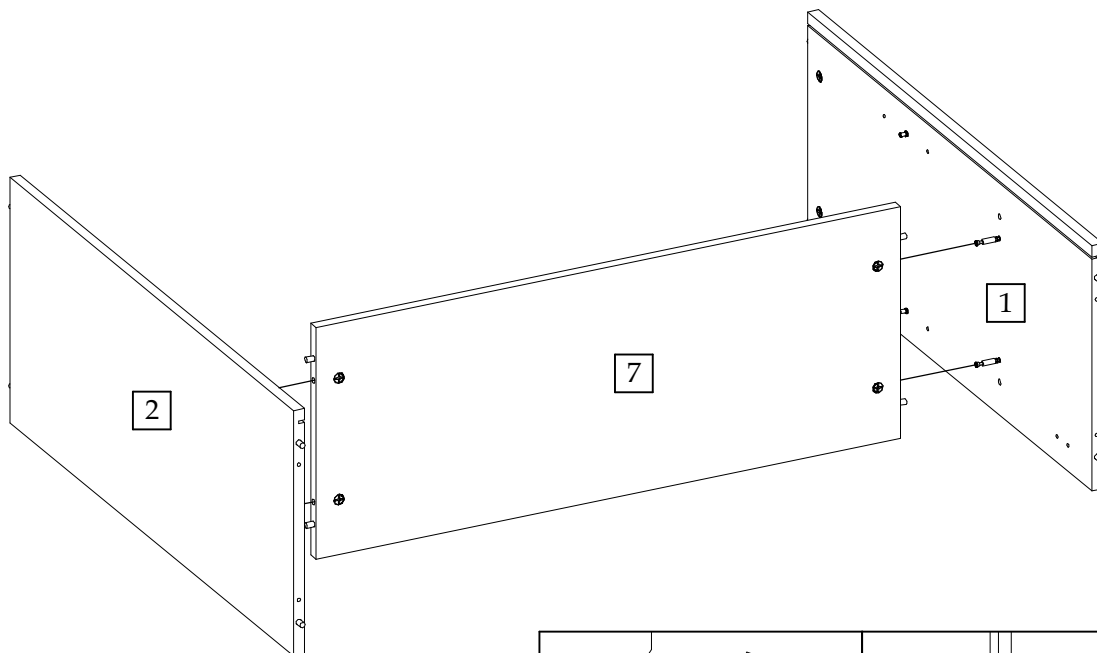

PAWEL

Typ G

50 min

Element symbol	Measurements				Code	Paket
1	837	356.5	16	1	1004	1/1
2	837	356.5	16	1	1005	
3	899	357	16	1	1025	
4	899	357	16	1	1026	
5	865	336.5	16	1	1022	
6	865	327	16	1	N/A	
7	879	285	3	1	1006	
8	879	285	3	1	N/A	
9	879	279	3	1	N/A	
10	867	447	16	2	1001/3024	
11	251	136	16	2	1002/3023	
12	285	250	4	2	Glass	

1

2

3

4

5

6

ø3.5x16

x4

ø3.5x16

7

8

<p>+ 2 mm - 2 mm</p>	<p>+ 3 mm - 1 mm</p>	<p>+ 5 mm - 1,5 mm</p>