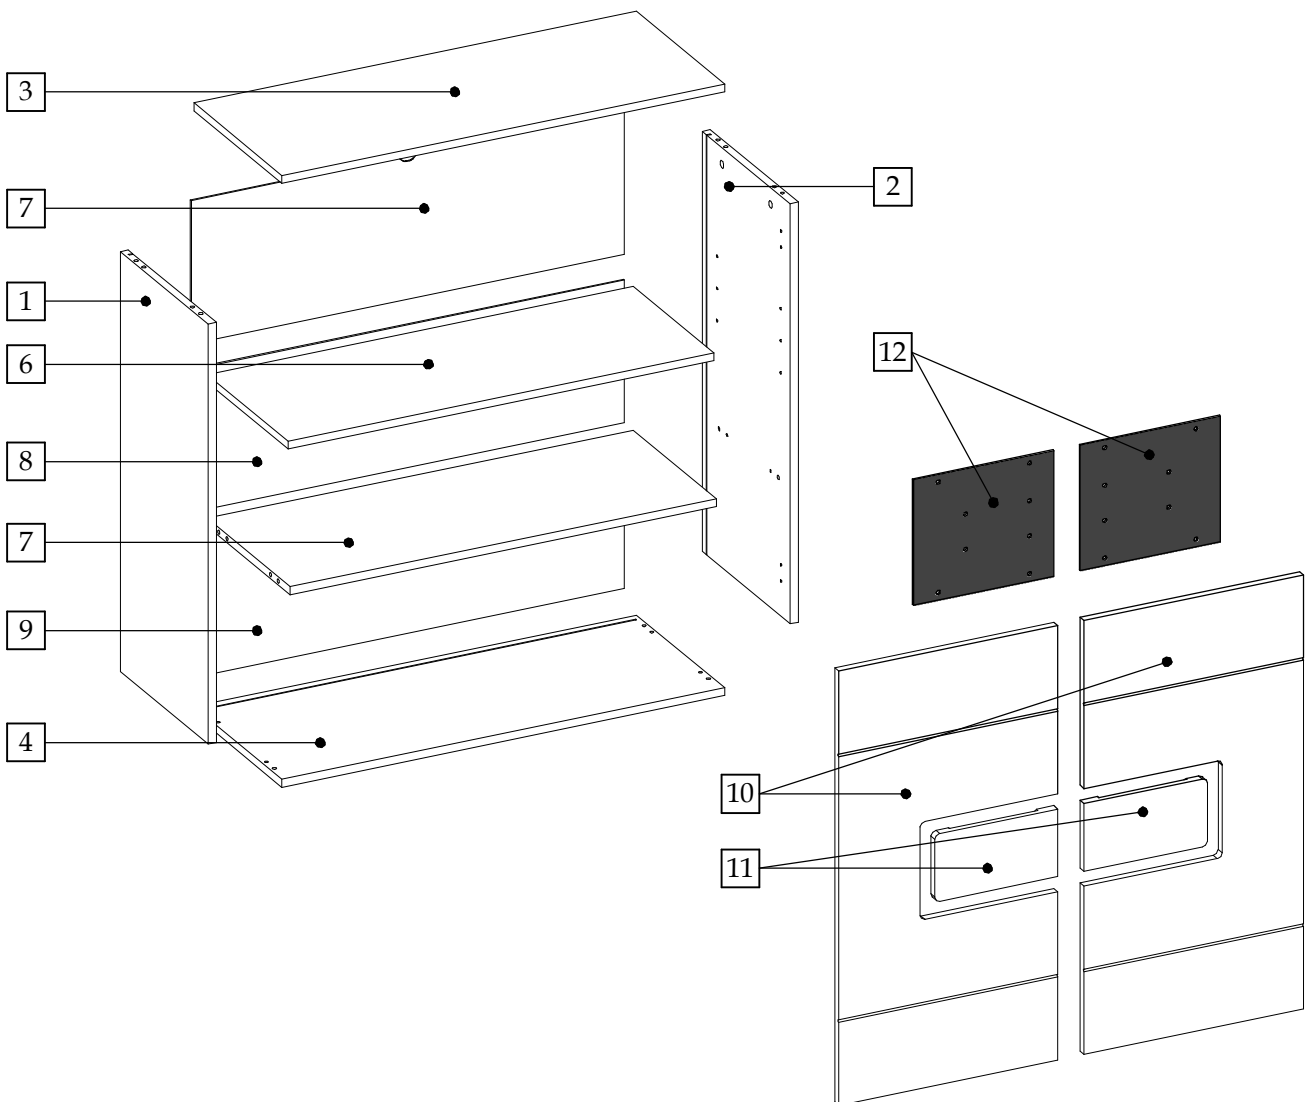

PAWEL

Typ G

50 min

Element symbol	Measurements				Code	Paket
1	837	356.5	16	1	1004	1/1
2	837	356.5	16	1	1005	
3	899	357	16	1	1025	
4	899	357	16	1	1026	
5	865	336.5	16	1	1022	
6	865	327	16	1	N/A	
7	879	285	3	1	1006	
8	879	285	3	1	N/A	
9	879	279	3	1	N/A	
10	867	447	16	2	1001/3024	
11	251	136	16	2	1002/3023	
12	285	250	4	2	Glass	

1

2

3

4

5

6

ø3.5x16

x4

ø3.5x16

7

8

<p>+ 2 mm - 2 mm</p>	<p>+ 3 mm - 1 mm</p>	<p>+ 5 mm - 1,5 mm</p>