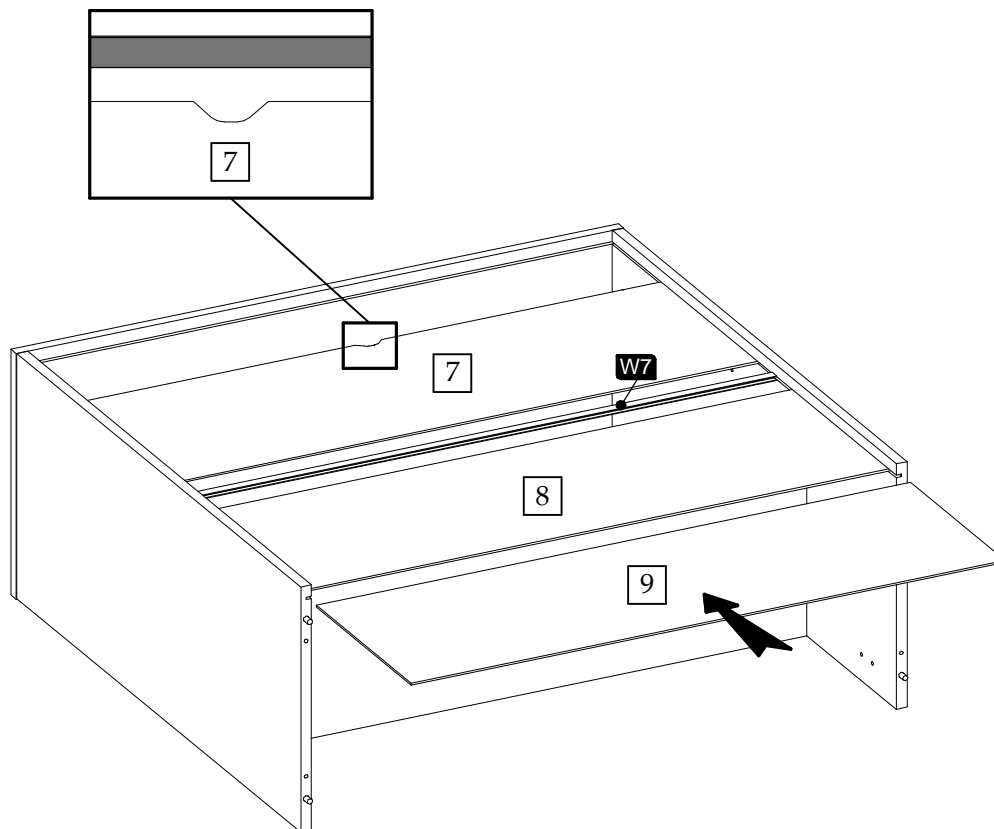

PAWEL

Typ G

50 min

Element symbol	Measurements				Code	Paket
1	837	356.5	16	1	1004	1/1
2	837	356.5	16	1	1005	
3	899	357	16	1	1025	
4	899	357	16	1	1026	
5	865	336.5	16	1	1022	
6	865	327	16	1	N/A	
7	879	285	3	1	1006	
8	879	285	3	1	N/A	
9	879	279	3	1	N/A	
10	867	447	16	2	1001/3024	
11	251	136	16	2	1002/3023	
12	285	250	4	2	Glass	

1

2

3

4

5

6

ø3.5x16

x4

ø3.5x16

7

8

<p>+ 2 mm - 2 mm</p>	<p>+ 3 mm - 1 mm</p>	<p>+ 5 mm - 1,5 mm</p>