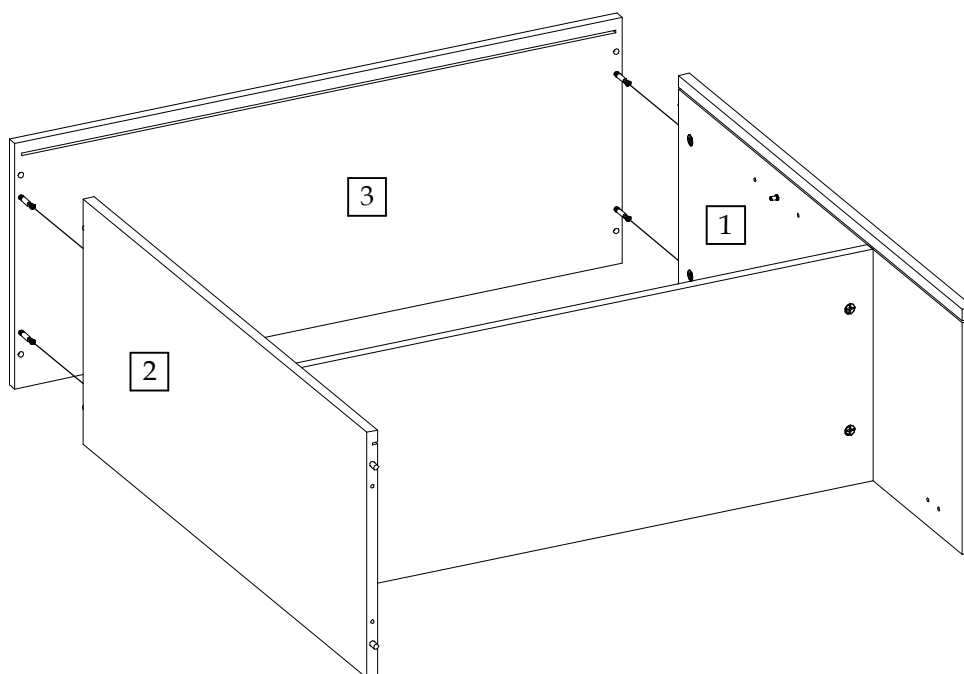

PAWEL

Typ G

50 min

Element symbol	Measurements				Code	Paket
1	837	356.5	16	1	1004	1/1
2	837	356.5	16	1	1005	
3	899	357	16	1	1025	
4	899	357	16	1	1026	
5	865	336.5	16	1	1022	
6	865	327	16	1	N/A	
7	879	285	3	1	1006	
8	879	285	3	1	N/A	
9	879	279	3	1	N/A	
10	867	447	16	2	1001/3024	
11	251	136	16	2	1002/3023	
12	285	250	4	2	Glass	

1

2

3

4

5

6

ø3.5x16

x4

ø3.5x16

7

8

<p>+ 2 mm - 2 mm</p>	<p>+ 3 mm - 1 mm</p>	<p>+ 5 mm - 1,5 mm</p>