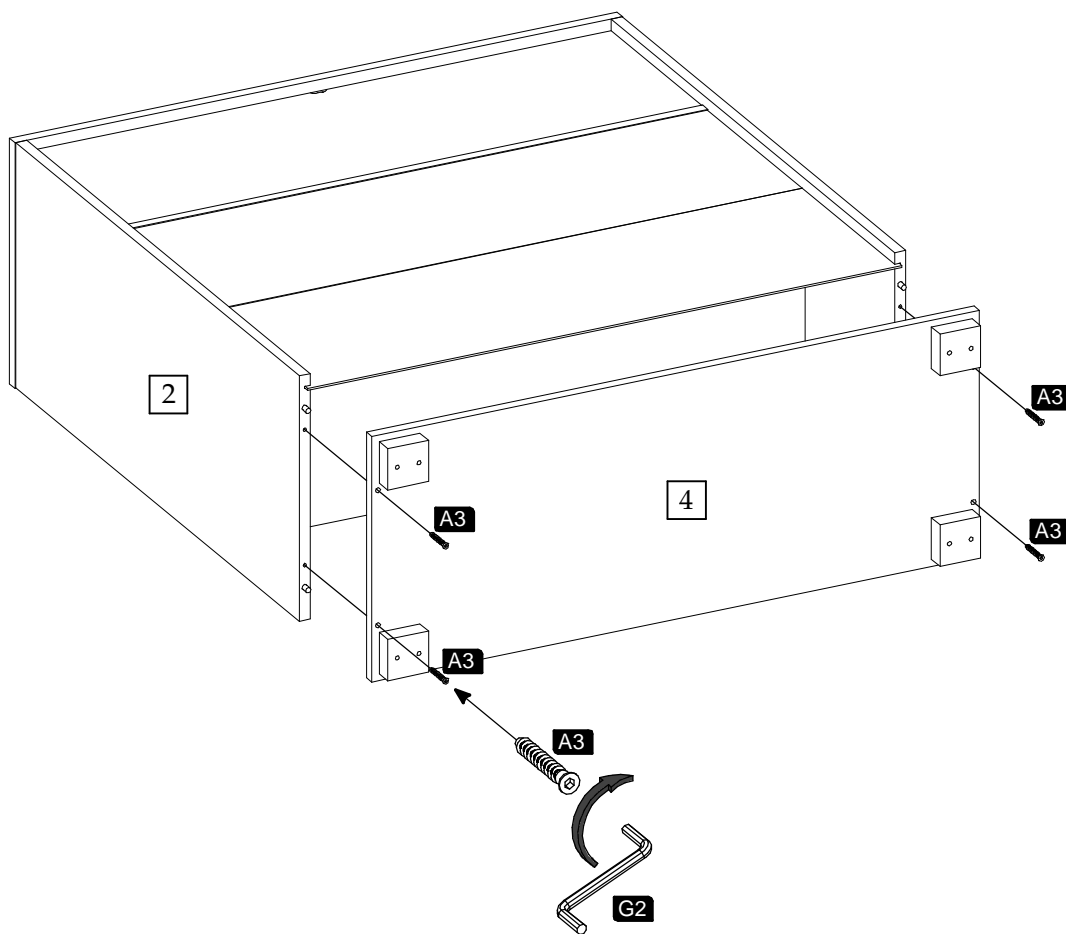

PAWEL

Typ G

50 min

Element symbol	Measurements				Code	Paket
1	837	356.5	16	1	1004	1/1
2	837	356.5	16	1	1005	
3	899	357	16	1	1025	
4	899	357	16	1	1026	
5	865	336.5	16	1	1022	
6	865	327	16	1	N/A	
7	879	285	3	1	1006	
8	879	285	3	1	N/A	
9	879	279	3	1	N/A	
10	867	447	16	2	1001/3024	
11	251	136	16	2	1002/3023	
12	285	250	4	2	Glass	

1

2

3

4

5

6

ø3.5x16

x4

ø3.5x16

7

8

<p>+ 2 mm - 2 mm</p>	<p>+ 3 mm - 1 mm</p>	<p>+ 5 mm - 1,5 mm</p>