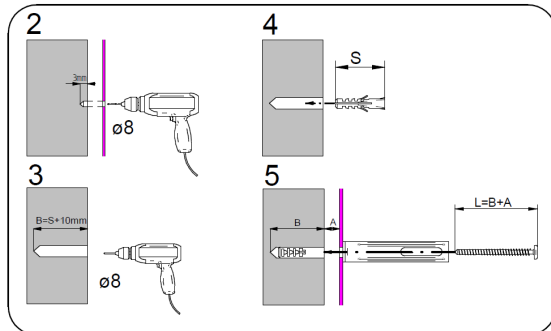

PAWEL

Typ G

50 min

Element symbol	Measurements				Code	Paket
1	837	356.5	16	1	1004	1/1
2	837	356.5	16	1	1005	
3	899	357	16	1	1025	
4	899	357	16	1	1026	
5	865	336.5	16	1	1022	
6	865	327	16	1	N/A	
7	879	285	3	1	1006	
8	879	285	3	1	N/A	
9	879	279	3	1	N/A	
10	867	447	16	2	1001/3024	
11	251	136	16	2	1002/3023	
12	285	250	4	2	Glass	

1

2

3

4

5

6

ø3.5x16

x4

ø3.5x16

7

8

<p>+ 2 mm - 2 mm</p>	<p>+ 3 mm - 1 mm</p>	<p>+ 5 mm - 1,5 mm</p>