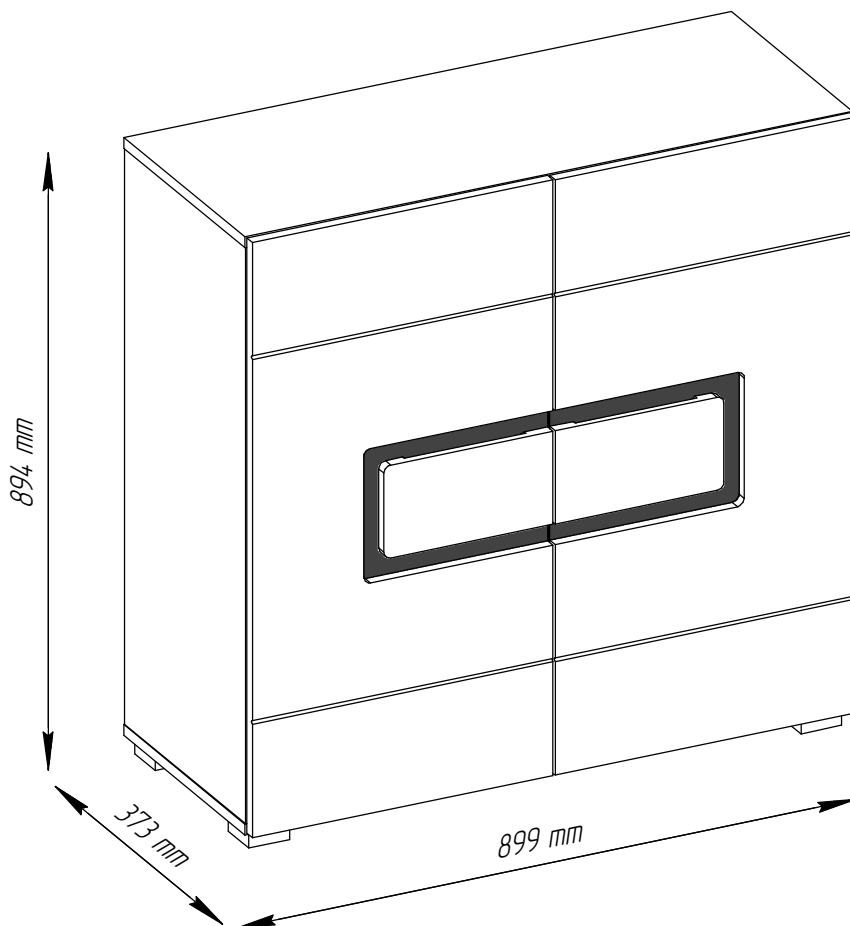

PAWEL

Typ G

50 min

Element symbol	Measurements				Code	Paket
1	837	356.5	16	1	1004	1/1
2	837	356.5	16	1	1005	
3	899	357	16	1	1025	
4	899	357	16	1	1026	
5	865	336.5	16	1	1022	
6	865	327	16	1	N/A	
7	879	285	3	1	1006	
8	879	285	3	1	N/A	
9	879	279	3	1	N/A	
10	867	447	16	2	1001/3024	
11	251	136	16	2	1002/3023	
12	285	250	4	2	Glass	

1

2

3

4

5

6

ø3.5x16

x4

ø3.5x16

7

8

<p>+ 2 mm - 2 mm</p>	<p>+ 3 mm - 1 mm</p>	<p>+ 5 mm - 1,5 mm</p>