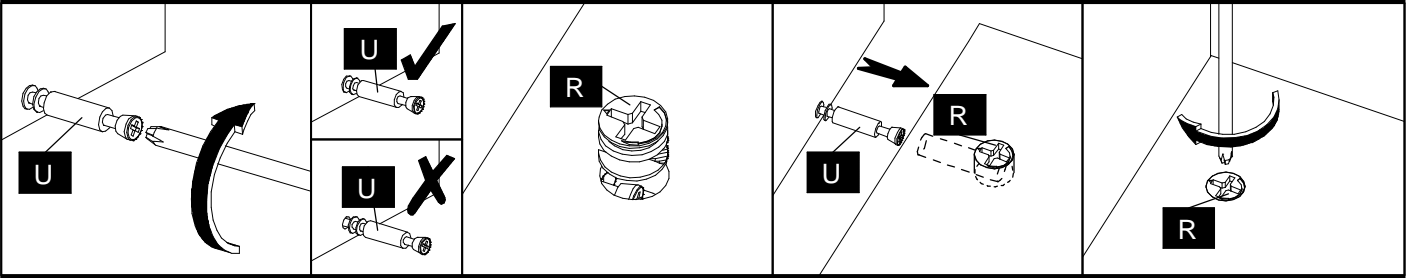

PAWEL

Typ G

50 min

Element symbol	Measurements				Code	Paket
1	837	356.5	16	1	1004	1/1
2	837	356.5	16	1	1005	
3	899	357	16	1	1025	
4	899	357	16	1	1026	
5	865	336.5	16	1	1022	
6	865	327	16	1	N/A	
7	879	285	3	1	1006	
8	879	285	3	1	N/A	
9	879	279	3	1	N/A	
10	867	447	16	2	1001/3024	
11	251	136	16	2	1002/3023	
12	285	250	4	2	Glass	

1

2

3

4

5

6

ø3.5x16

x4

ø3.5x16

7

8

<p>+ 2 mm - 2 mm</p>	<p>+ 3 mm - 1 mm</p>	<p>+ 5 mm - 1,5 mm</p>