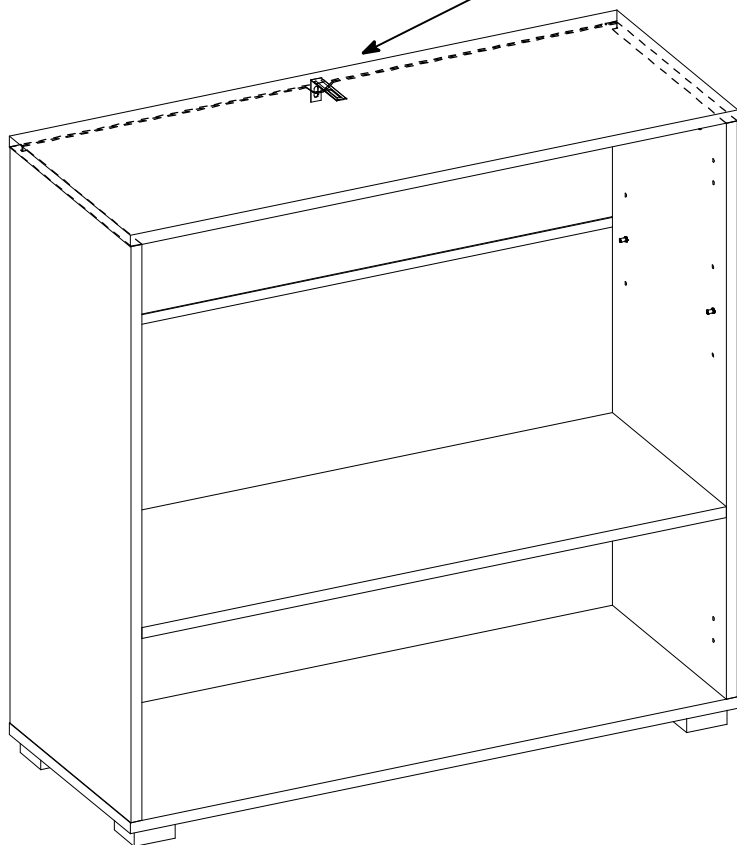

PAWEL

Typ G

50 min

Element symbol	Measurements				Code	Paket
1	837	356.5	16	1	1004	1/1
2	837	356.5	16	1	1005	
3	899	357	16	1	1025	
4	899	357	16	1	1026	
5	865	336.5	16	1	1022	
6	865	327	16	1	N/A	
7	879	285	3	1	1006	
8	879	285	3	1	N/A	
9	879	279	3	1	N/A	
10	867	447	16	2	1001/3024	
11	251	136	16	2	1002/3023	
12	285	250	4	2	Glass	

1

2

3

4

5

6

ø3.5x16

x4

ø3.5x16

7

8

<p>+ 2 mm - 2 mm</p>	<p>+ 3 mm - 1 mm</p>	<p>+ 5 mm - 1,5 mm</p>