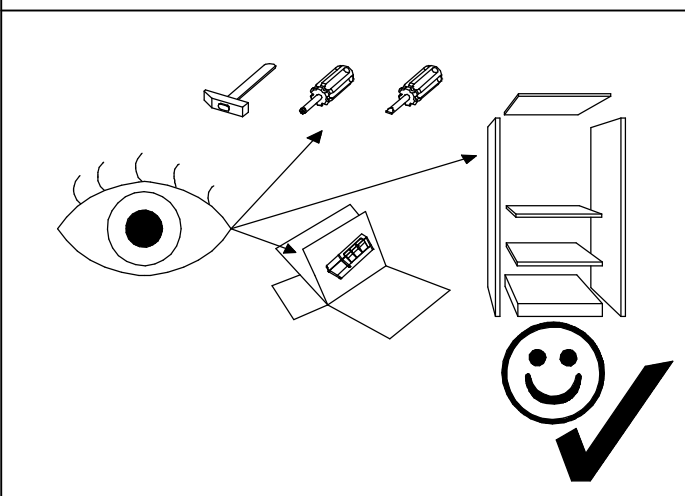

PAWEL

Typ G

50 min

Element symbol	Measurements				Code	Paket
1	837	356.5	16	1	1004	1/1
2	837	356.5	16	1	1005	
3	899	357	16	1	1025	
4	899	357	16	1	1026	
5	865	336.5	16	1	1022	
6	865	327	16	1	N/A	
7	879	285	3	1	1006	
8	879	285	3	1	N/A	
9	879	279	3	1	N/A	
10	867	447	16	2	1001/3024	
11	251	136	16	2	1002/3023	
12	285	250	4	2	Glass	

1

2

3

4

5

6

ø3.5x16

x4

ø3.5x16

7

8

<p>+ 2 mm - 2 mm</p>	<p>+ 3 mm - 1 mm</p>	<p>+ 5 mm - 1,5 mm</p>