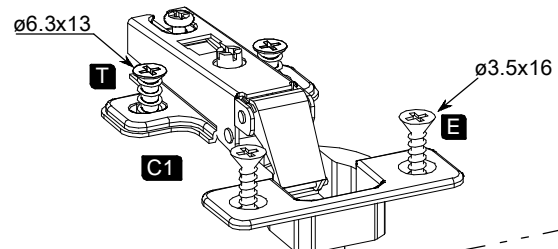

PAWEL

Typ G

50 min

Element symbol	Measurements				Code	Paket
1	837	356.5	16	1	1004	1/1
2	837	356.5	16	1	1005	
3	899	357	16	1	1025	
4	899	357	16	1	1026	
5	865	336.5	16	1	1022	
6	865	327	16	1	N/A	
7	879	285	3	1	1006	
8	879	285	3	1	N/A	
9	879	279	3	1	N/A	
10	867	447	16	2	1001/3024	
11	251	136	16	2	1002/3023	
12	285	250	4	2	Glass	

1

2

3

4

5

6

ø3.5x16

x4

ø3.5x16

7

8

<p>+ 2 mm - 2 mm</p>	<p>+ 3 mm - 1 mm</p>	<p>+ 5 mm - 1,5 mm</p>