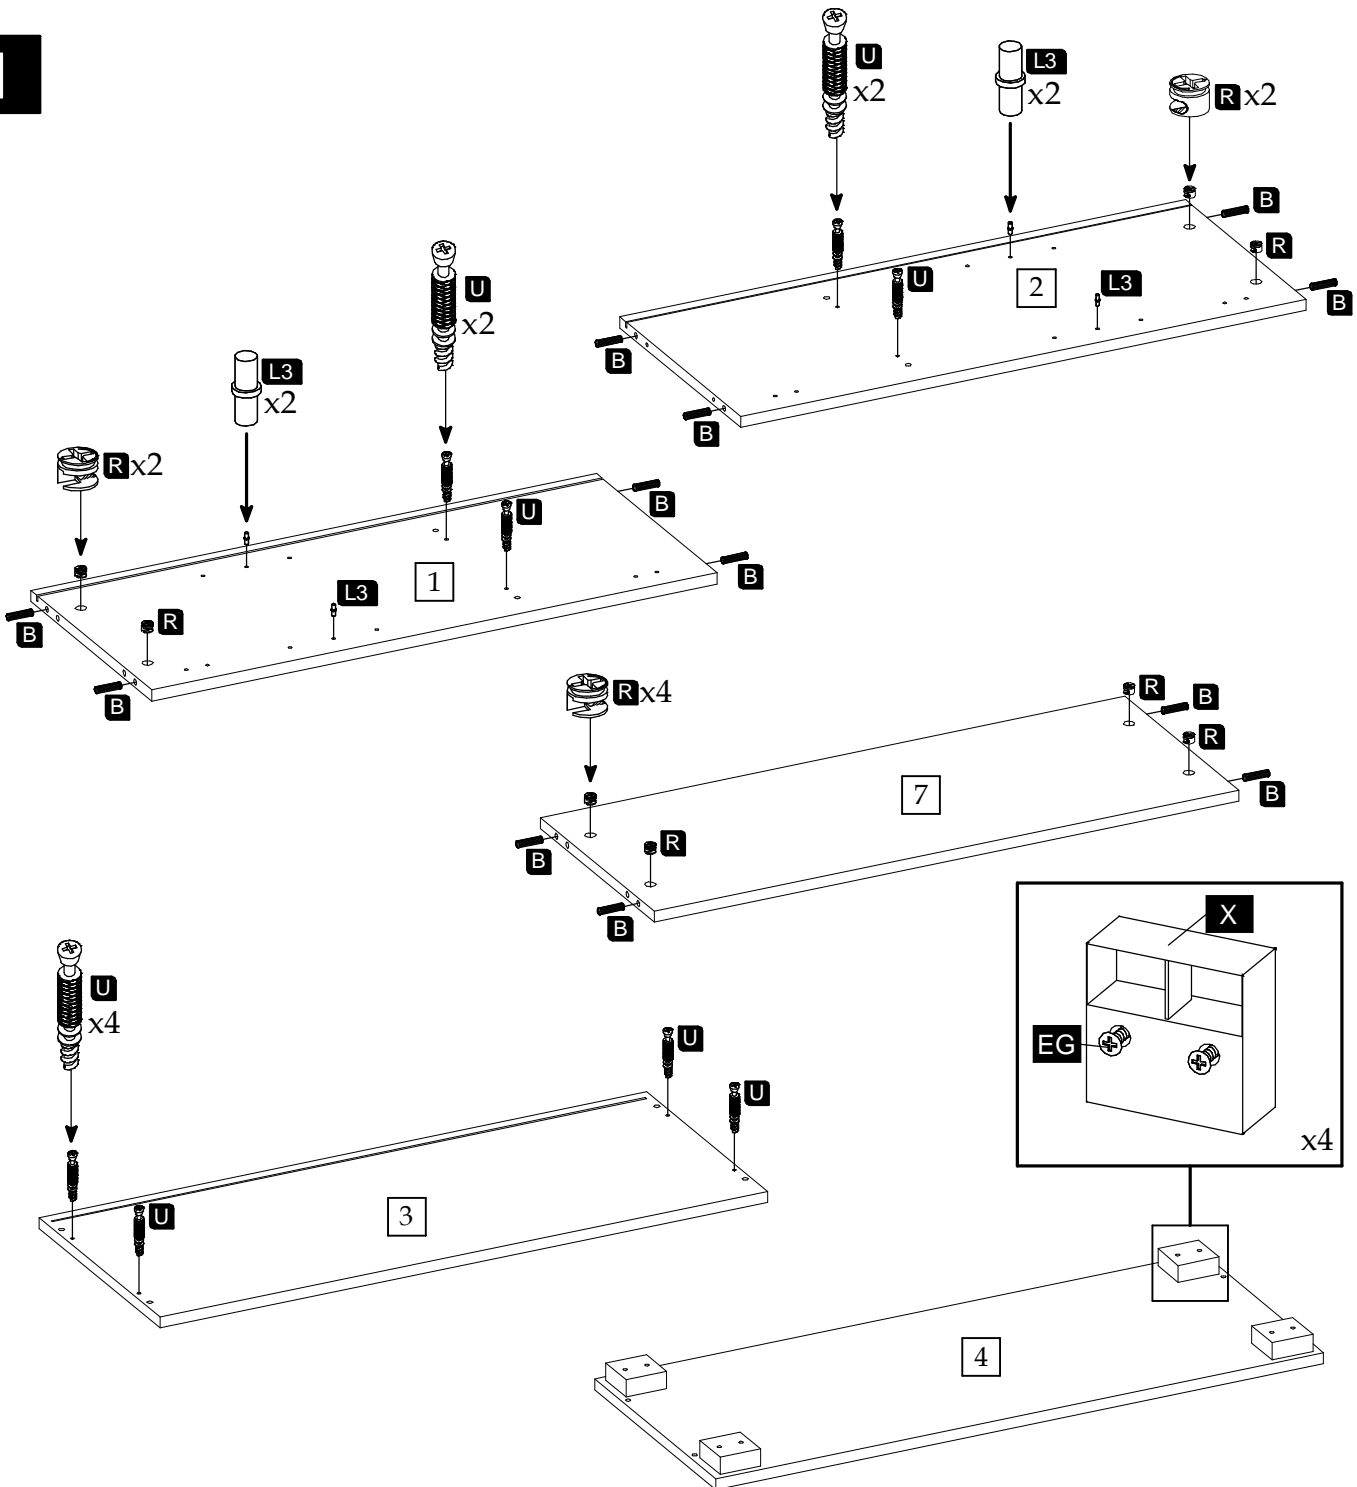

PAWEL

Typ G

50 min

Element symbol	Measurements				Code	Paket
1	837	356.5	16	1	1004	1/1
2	837	356.5	16	1	1005	
3	899	357	16	1	1025	
4	899	357	16	1	1026	
5	865	336.5	16	1	1022	
6	865	327	16	1	N/A	
7	879	285	3	1	1006	
8	879	285	3	1	N/A	
9	879	279	3	1	N/A	
10	867	447	16	2	1001/3024	
11	251	136	16	2	1002/3023	
12	285	250	4	2	Glass	

1

2

3

4

5

6

ø3.5x16

x4

ø3.5x16

7

8

<p>+ 2 mm - 2 mm</p>	<p>+ 3 mm - 1 mm</p>	<p>+ 5 mm - 1,5 mm</p>