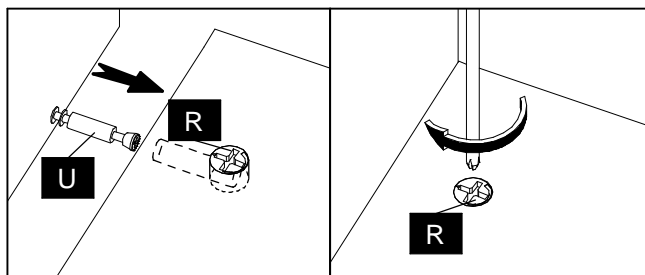

PAWEL

Typ G

50 min

Element symbol	Measurements				Code	Paket
1	837	356.5	16	1	1004	1/1
2	837	356.5	16	1	1005	
3	899	357	16	1	1025	
4	899	357	16	1	1026	
5	865	336.5	16	1	1022	
6	865	327	16	1	N/A	
7	879	285	3	1	1006	
8	879	285	3	1	N/A	
9	879	279	3	1	N/A	
10	867	447	16	2	1001/3024	
11	251	136	16	2	1002/3023	
12	285	250	4	2	Glass	

1

2

3

4

5

6

ø3.5x16

x4

ø3.5x16

7

8

<p>+ 2 mm - 2 mm</p>	<p>+ 3 mm - 1 mm</p>	<p>+ 5 mm - 1,5 mm</p>