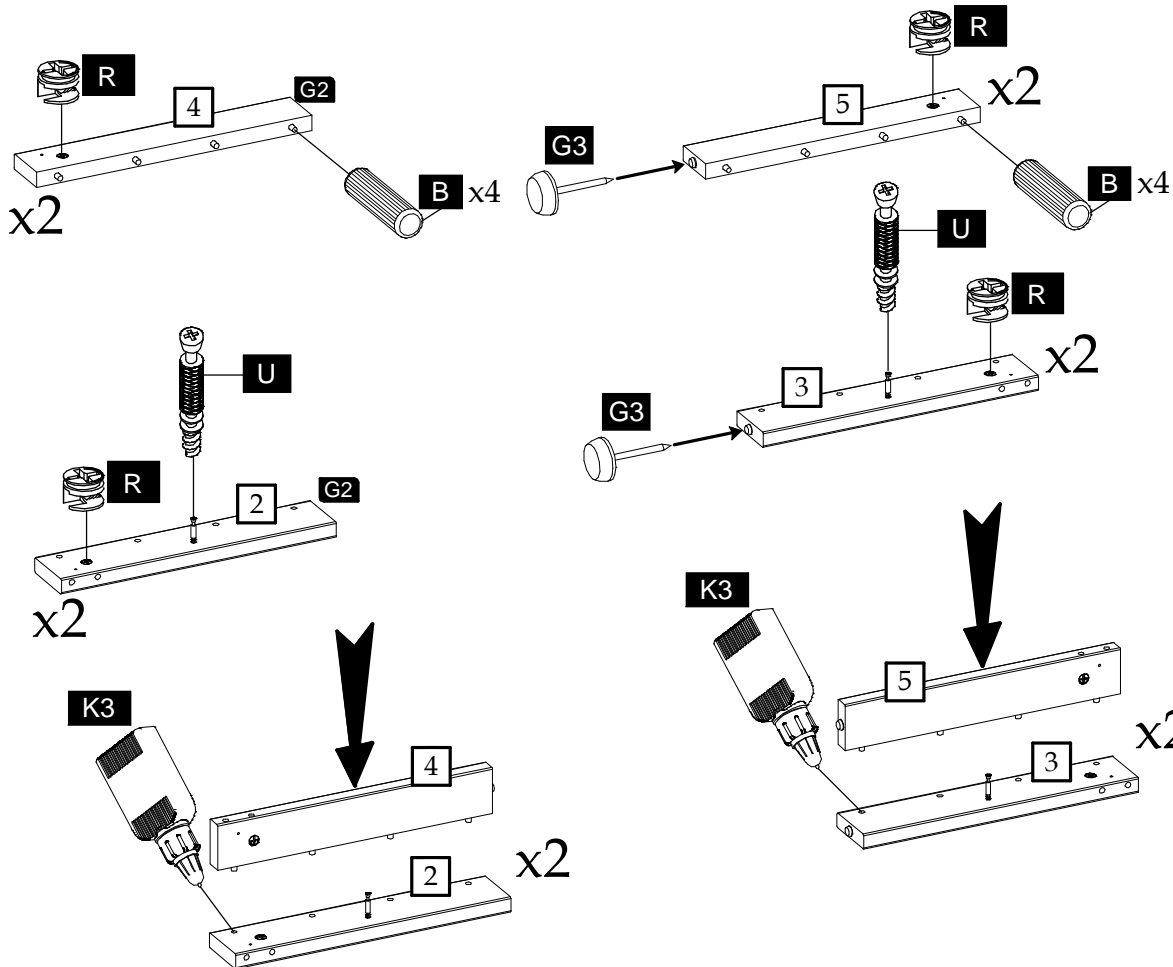

## Typ T

Element symbol	Measurements				Code	Paket
1	1200	600	22	1	1002	1/1
2	407	78	22	2	1003	1/1
3	407	78	22	2	1005	1/1
4	407	66	22	2	1006	1/1
5	407	66	22	2	1007	1/1
6	424	70	16	2	1004	1/1
7	1004	70	16	2	1001	1/1
8	1136	532	16	1	1008	1/1
9	532	75	16	2	1009	1/1
10	1104	75	16	2	1010	1/1

1

2

3

4

5

6

7