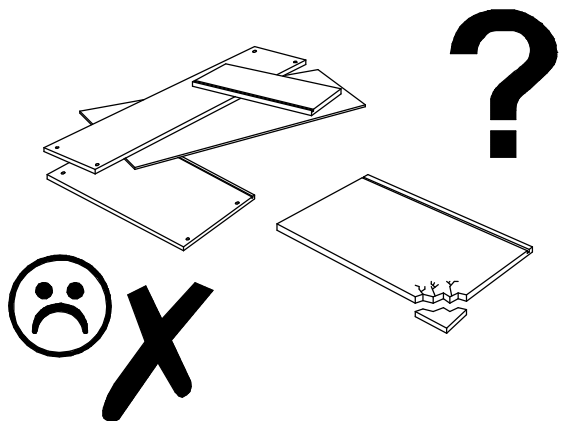

## Typ T

Element symbol	Measurements				Code	Paket
1	1200	600	22	1	1002	1/1
2	407	78	22	2	1003	1/1
3	407	78	22	2	1005	1/1
4	407	66	22	2	1006	1/1
5	407	66	22	2	1007	1/1
6	424	70	16	2	1004	1/1
7	1004	70	16	2	1001	1/1
8	1136	532	16	1	1008	1/1
9	532	75	16	2	1009	1/1
10	1104	75	16	2	1010	1/1