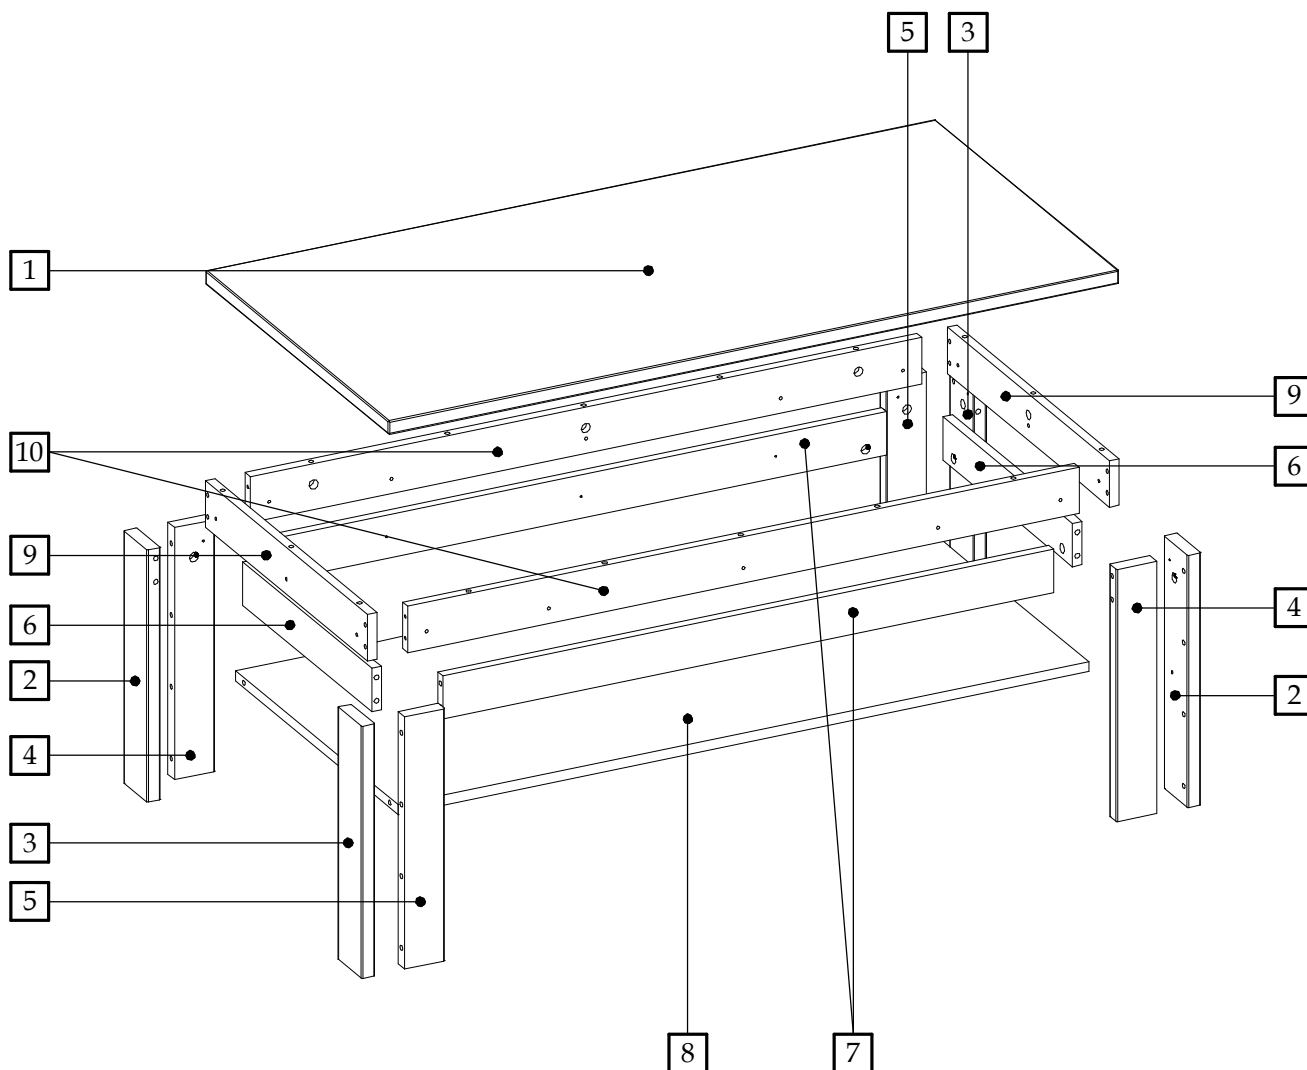

## Typ T

Element symbol	Measurements				Code	Paket
1	1200	600	22	1	1002	1/1
2	407	78	22	2	1003	1/1
3	407	78	22	2	1005	1/1
4	407	66	22	2	1006	1/1
5	407	66	22	2	1007	1/1
6	424	70	16	2	1004	1/1
7	1004	70	16	2	1001	1/1
8	1136	532	16	1	1008	1/1
9	532	75	16	2	1009	1/1
10	1104	75	16	2	1010	1/1