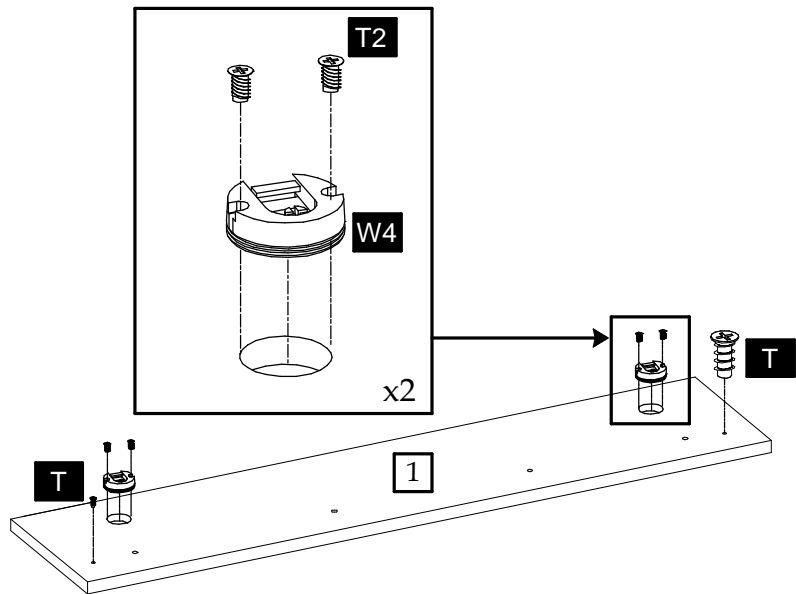

PAWEL

Typ U

Element symbol	Measurements				Code	Paket
1	800	210	16	1	1002	1/1
2	760	184	16	1	1001	1/1

1

2