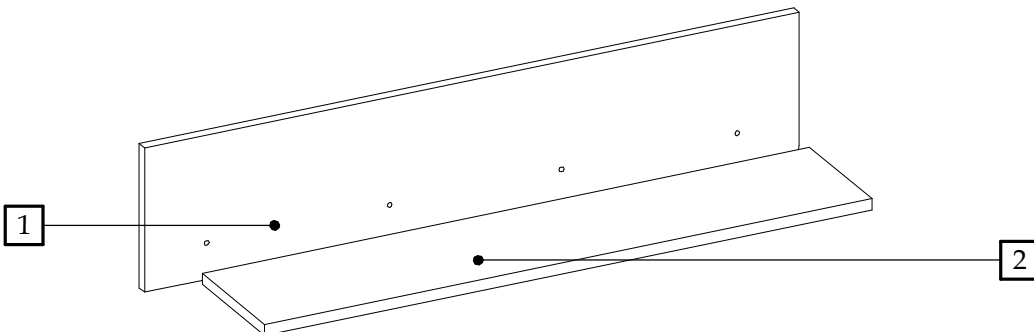

PAWEL

Typ U

Element symbol	Measurements				Code	Paket
1	800	210	16	1	1002	1/1
2	760	184	16	1	1001	1/1

1

2