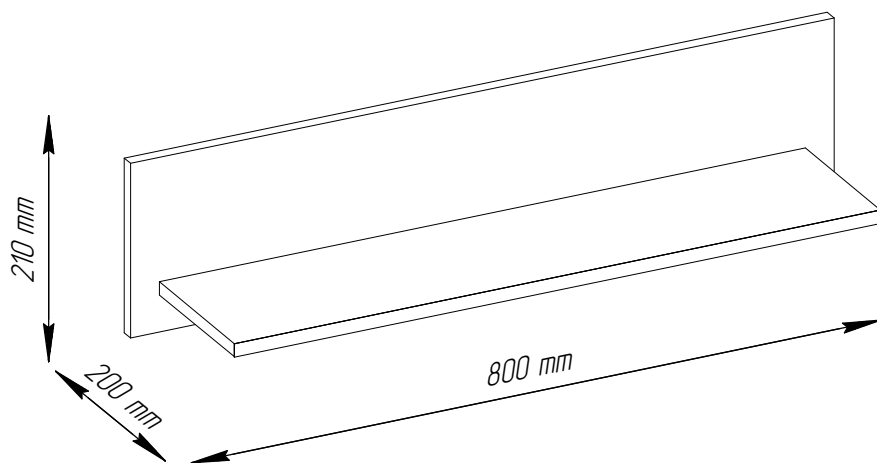

PAWEL

Typ U

Element symbol	Measurements				Code	Paket
1	800	210	16	1	1002	1/1
2	760	184	16	1	1001	1/1

1

2