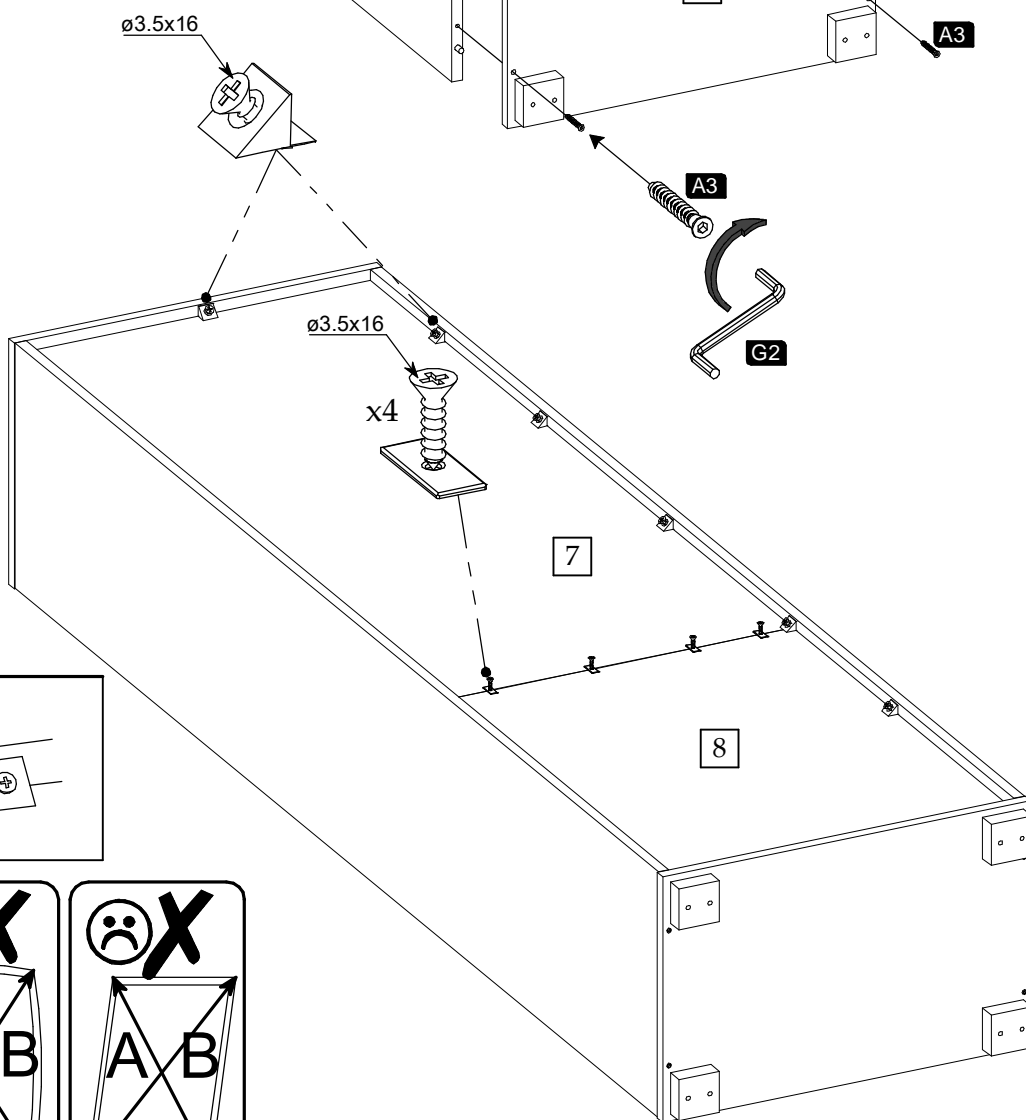

PAWEL

Typ V1

60 min

Element symbol	Measurements				Code	Paket
1	1897	356.5	16	1	1004	1/3
2	1897	356.5	16	1	1005	1/3
3	544	357	16	1	1027	1/3
4	544	357	16	1	1028	1/3
5	510	331	16	1	1022	1/3
6	510	325	16	3	N/A	1/3
7	1250	524	3	1	N/A	1/3
8	660	524	3	1	N/A	1/3
9	668	542	16	1	1025/3009	2/3
10	1258	542	16	1	1027/3021	2/3
11	301	67	16	2	1022/3033	2/3
12	420	100	4	2	Glass	3/3

1

2

3

4

5

6

7

9