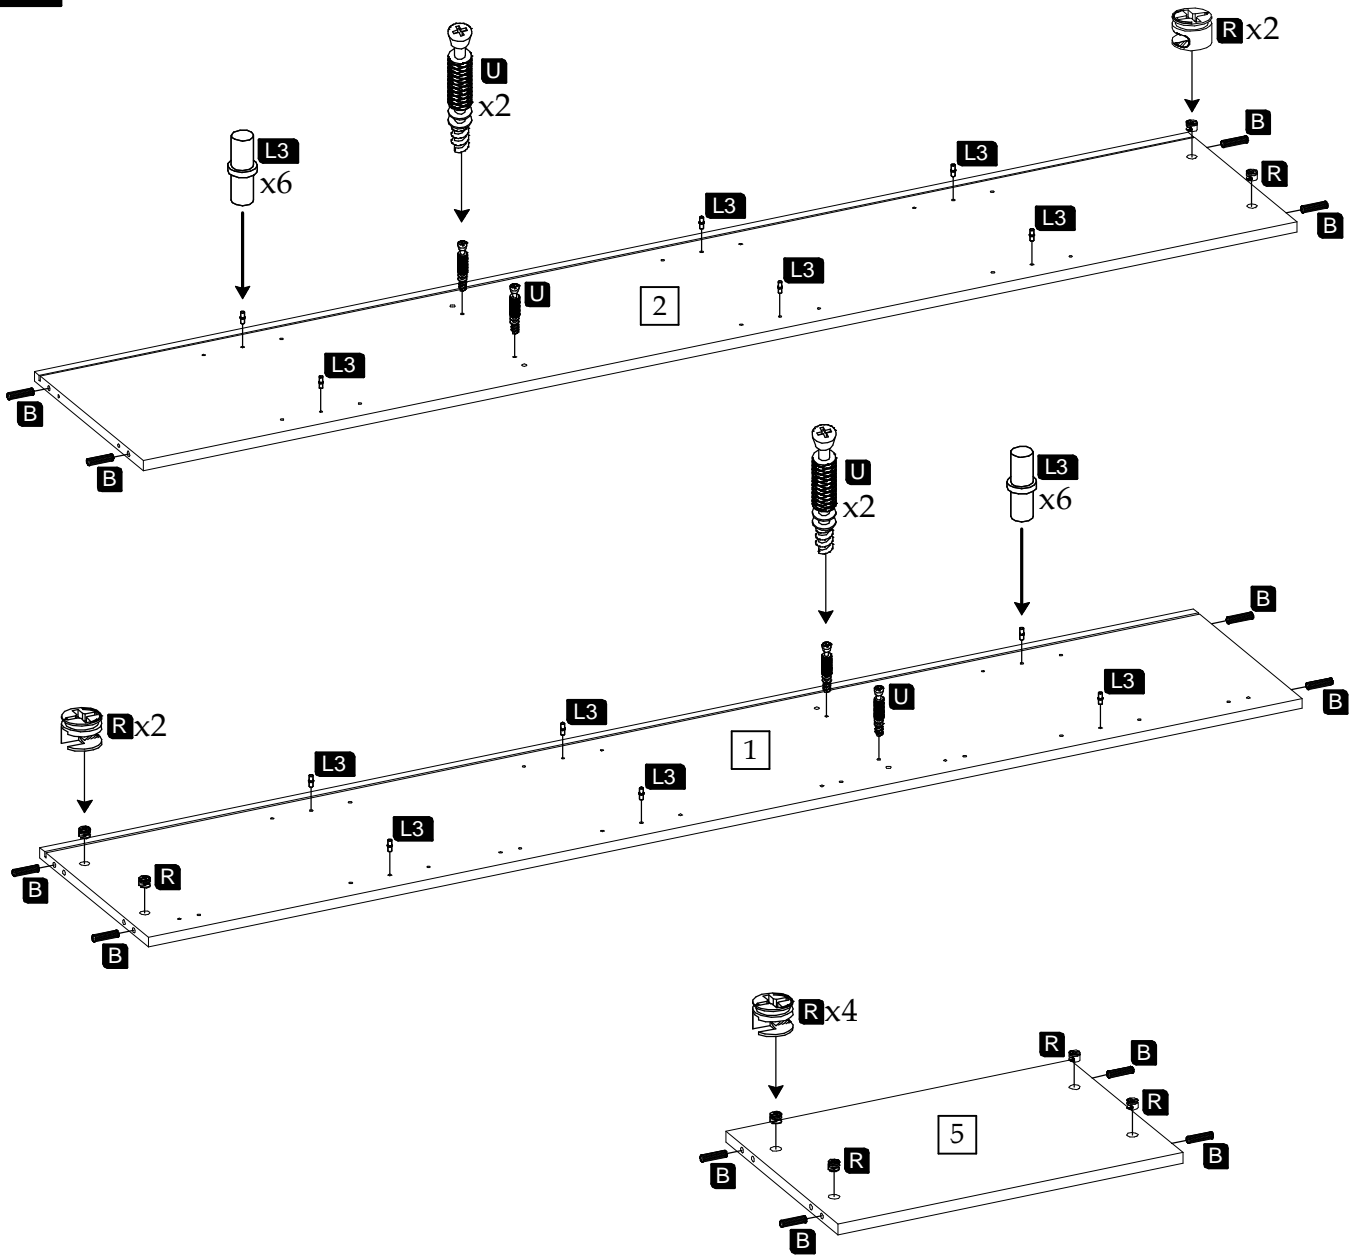

PAWEL

Typ V1

60 min

Element symbol	Measurements				Code	Paket
1	1897	356.5	16	1	1004	1/3
2	1897	356.5	16	1	1005	1/3
3	544	357	16	1	1027	1/3
4	544	357	16	1	1028	1/3
5	510	331	16	1	1022	1/3
6	510	325	16	3	N/A	1/3
7	1250	524	3	1	N/A	1/3
8	660	524	3	1	N/A	1/3
9	668	542	16	1	1025/3009	2/3
10	1258	542	16	1	1027/3021	2/3
11	301	67	16	2	1022/3033	2/3
12	420	100	4	2	Glass	3/3

1

2

3

4

5

6

7

9

10