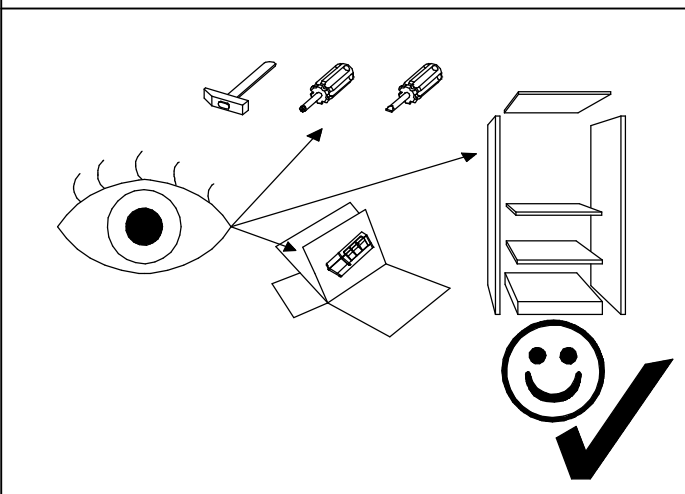

PAWEL

Typ V1

60 min

Element symbol	Measurements				Code	Paket
1	1897	356.5	16	1	1004	1/3
2	1897	356.5	16	1	1005	1/3
3	544	357	16	1	1027	1/3
4	544	357	16	1	1028	1/3
5	510	331	16	1	1022	1/3
6	510	325	16	3	N/A	1/3
7	1250	524	3	1	N/A	1/3
8	660	524	3	1	N/A	1/3
9	668	542	16	1	1025/3009	2/3
10	1258	542	16	1	1027/3021	2/3
11	301	67	16	2	1022/3033	2/3
12	420	100	4	2	Glass	3/3