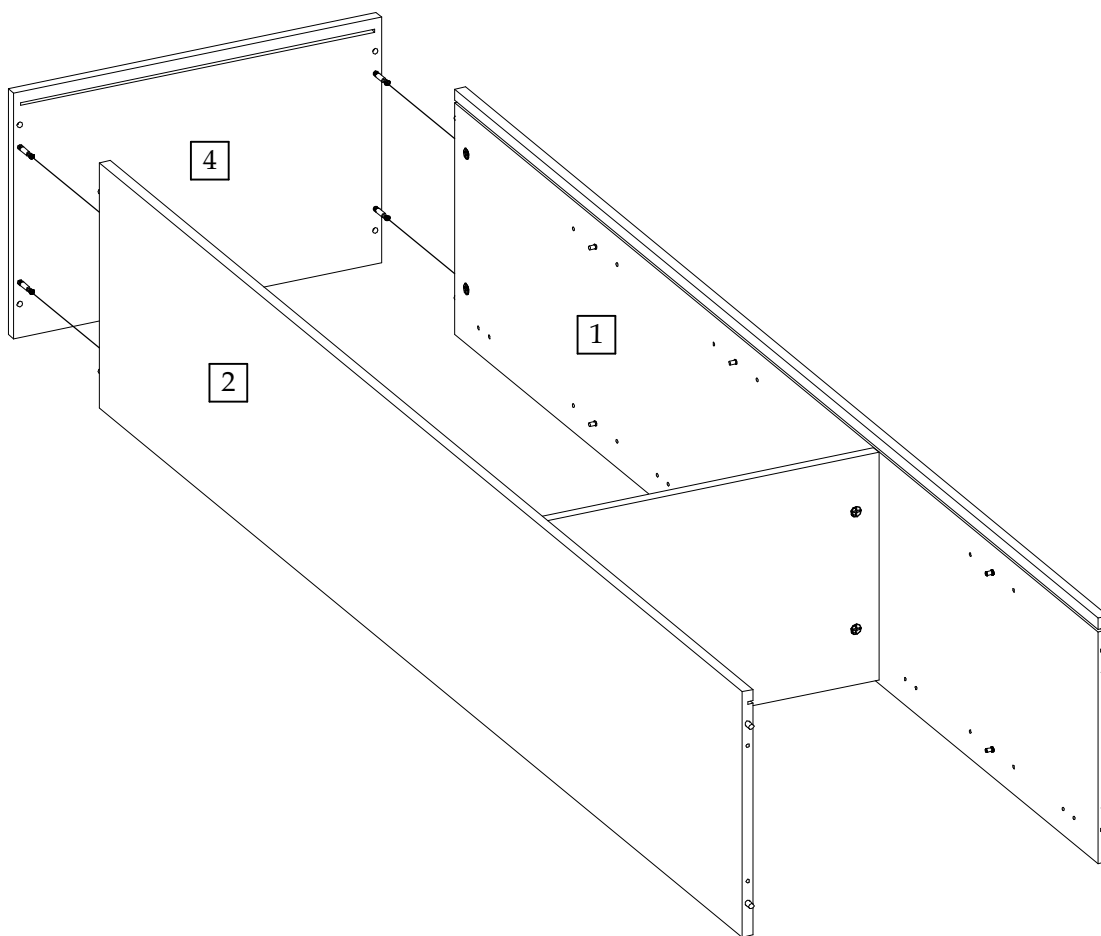

PAWEL

Typ V1

60 min

Element symbol	Measurements				Code	Paket
1	1897	356.5	16	1	1004	1/3
2	1897	356.5	16	1	1005	1/3
3	544	357	16	1	1027	1/3
4	544	357	16	1	1028	1/3
5	510	331	16	1	1022	1/3
6	510	325	16	3	N/A	1/3
7	1250	524	3	1	N/A	1/3
8	660	524	3	1	N/A	1/3
9	668	542	16	1	1025/3009	2/3
10	1258	542	16	1	1027/3021	2/3
11	301	67	16	2	1022/3033	2/3
12	420	100	4	2	Glass	3/3

1

2

3

4

5

6

7

9