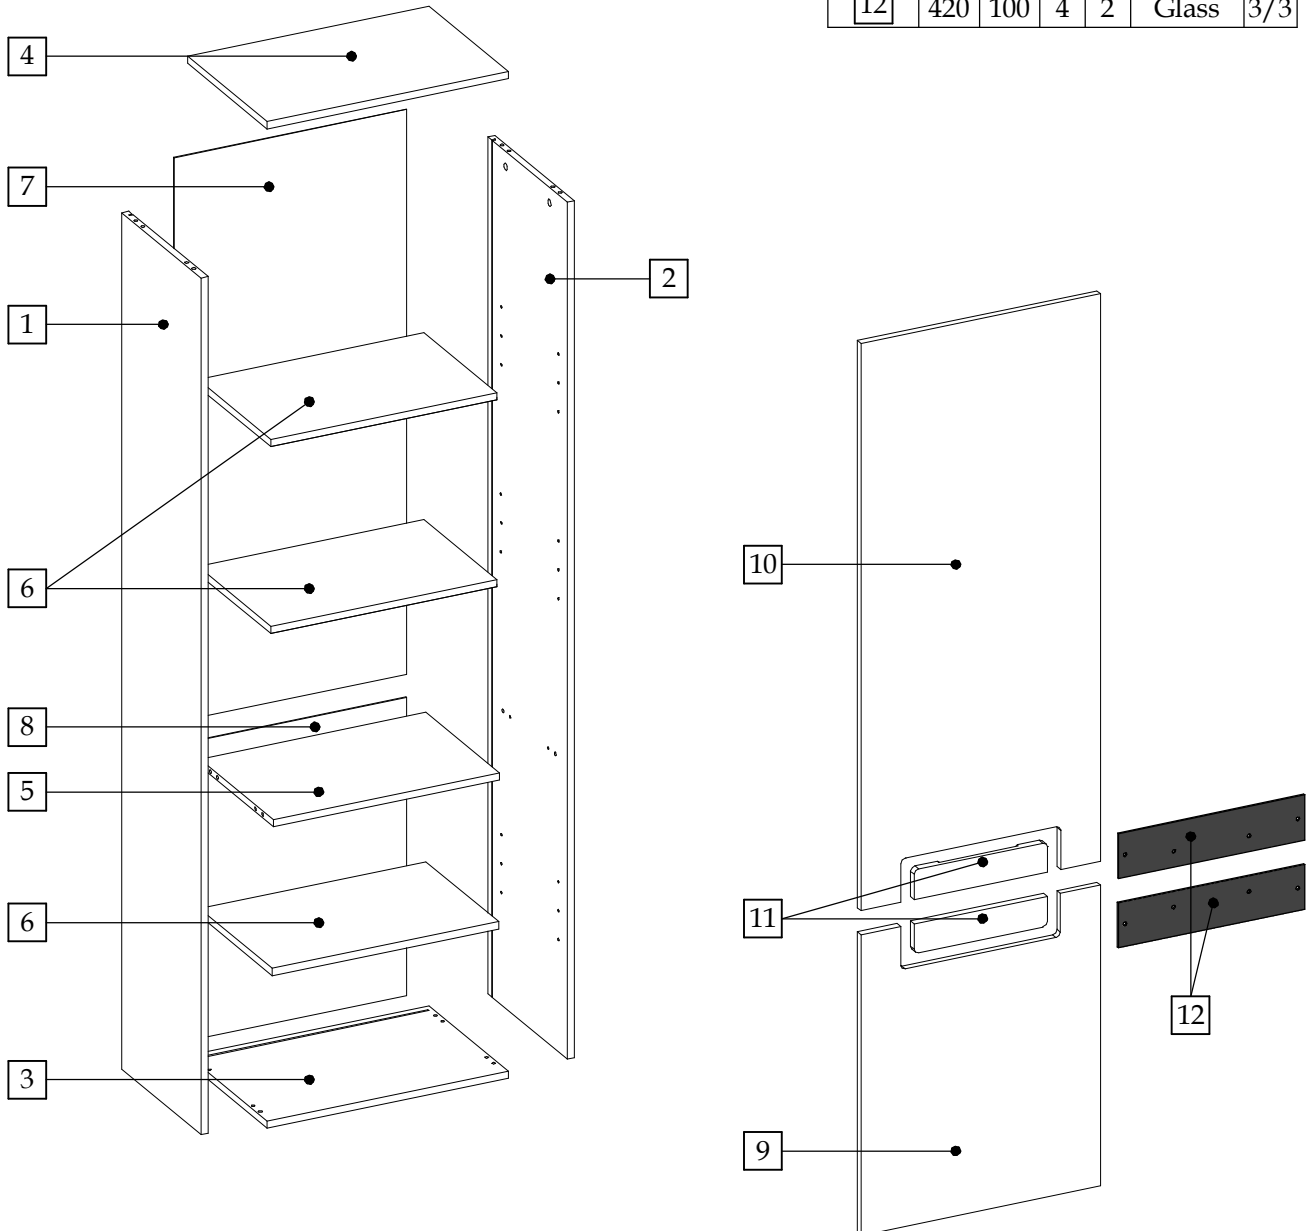

PAWEL

Typ V1

60 min

Element symbol	Measurements				Code	Paket
1	1897	356.5	16	1	1004	1/3
2	1897	356.5	16	1	1005	1/3
3	544	357	16	1	1027	1/3
4	544	357	16	1	1028	1/3
5	510	331	16	1	1022	1/3
6	510	325	16	3	N/A	1/3
7	1250	524	3	1	N/A	1/3
8	660	524	3	1	N/A	1/3
9	668	542	16	1	1025/3009	2/3
10	1258	542	16	1	1027/3021	2/3
11	301	67	16	2	1022/3033	2/3
12	420	100	4	2	Glass	3/3

1

2

3

4

5

6

7

9