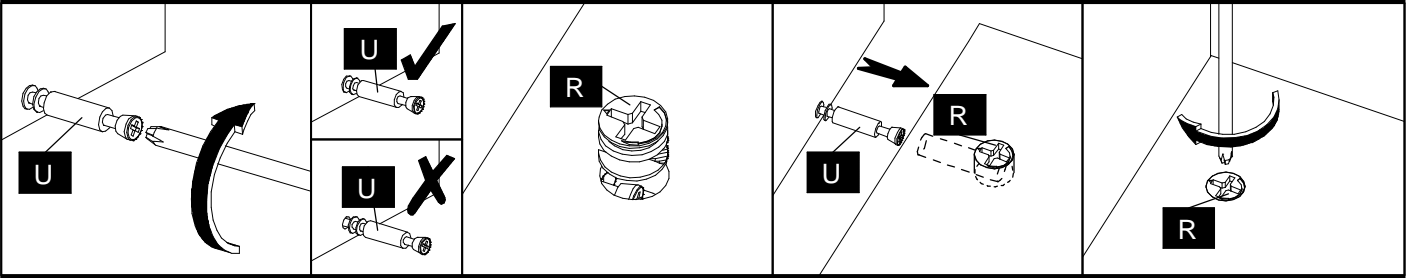

PAWEL

Typ V1

60 min

Element symbol	Measurements				Code	Paket
1	1897	356.5	16	1	1004	1/3
2	1897	356.5	16	1	1005	1/3
3	544	357	16	1	1027	1/3
4	544	357	16	1	1028	1/3
5	510	331	16	1	1022	1/3
6	510	325	16	3	N/A	1/3
7	1250	524	3	1	N/A	1/3
8	660	524	3	1	N/A	1/3
9	668	542	16	1	1025/3009	2/3
10	1258	542	16	1	1027/3021	2/3
11	301	67	16	2	1022/3033	2/3
12	420	100	4	2	Glass	3/3