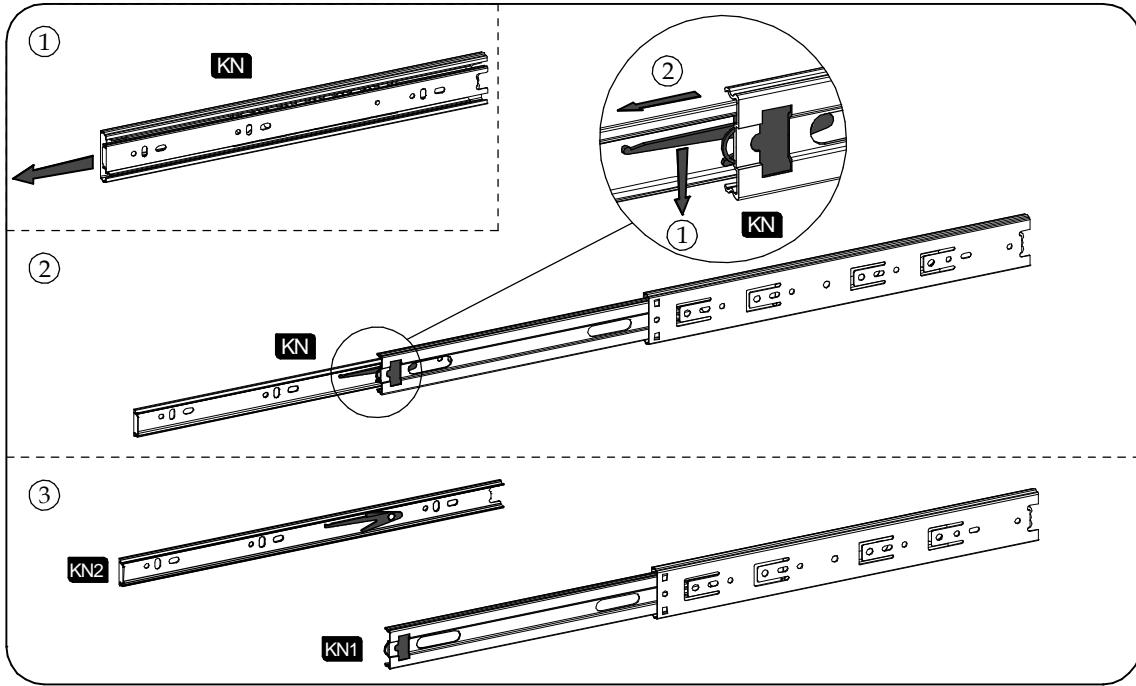

PALMER B

100 min

Element symbol	Measurements				Code	Paket
1	1430	379,5	16	1	1002	1/1
2	427	293	16	1	1001	1/1
3	427	293	16	1	1020	1/1
4	1334	331	16	1	1005	1/1
5	410	331	16	1	1022	1/1
6	826	331	16	1	1013	1/1
7	505	360	16	1	1030	1/1
8	823	210	16	1	1031	1/1
9	300	120	16	1	1032	1/1
10	768,5	100	16	1	1033	1/1
11	300	120	16	1	1034	1/1
12	782,5	305	3	1		1/1
13	507	433	3	1		1/1
14	841	211	3	1	1006_v	1/1
15	841	222	3	1		1/1
16	584	38	38	1	3001	1/1
17	584	38	38	1	3002	1/1
18	584	38	38	1	3003	1/1
19	584	38	38	1	3004	1/1
20	158	38	38	1	3005	1/1
21	1334	45	16	1	3006	1/1
22	1334	45	16	1	3007	1/1

▶ 1

▶ 2

▶ 3

▶ 4

▶ 5

▶ 6

▶ 7

▶ 8