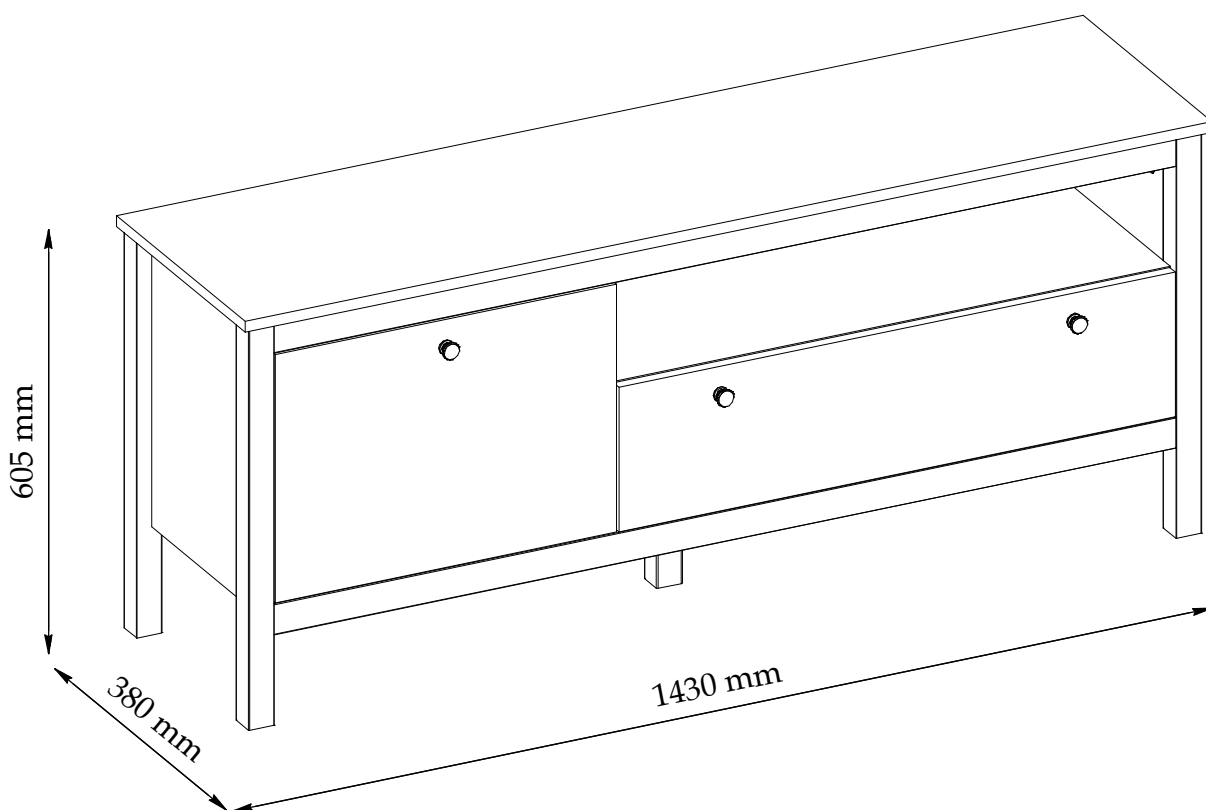

PALMER B

100 min

Element symbol	Measurements				Code	Paket
1	1430	379,5	16	1	1002	1/1
2	427	293	16	1	1001	1/1
3	427	293	16	1	1020	1/1
4	1334	331	16	1	1005	1/1
5	410	331	16	1	1022	1/1
6	826	331	16	1	1013	1/1
7	505	360	16	1	1030	1/1
8	823	210	16	1	1031	1/1
9	300	120	16	1	1032	1/1
10	768,5	100	16	1	1033	1/1
11	300	120	16	1	1034	1/1
12	782,5	305	3	1		1/1
13	507	433	3	1		1/1
14	841	211	3	1	1006_v	1/1
15	841	222	3	1		1/1
16	584	38	38	1	3001	1/1
17	584	38	38	1	3002	1/1
18	584	38	38	1	3003	1/1
19	584	38	38	1	3004	1/1
20	158	38	38	1	3005	1/1
21	1334	45	16	1	3006	1/1
22	1334	45	16	1	3007	1/1

max. 3kg