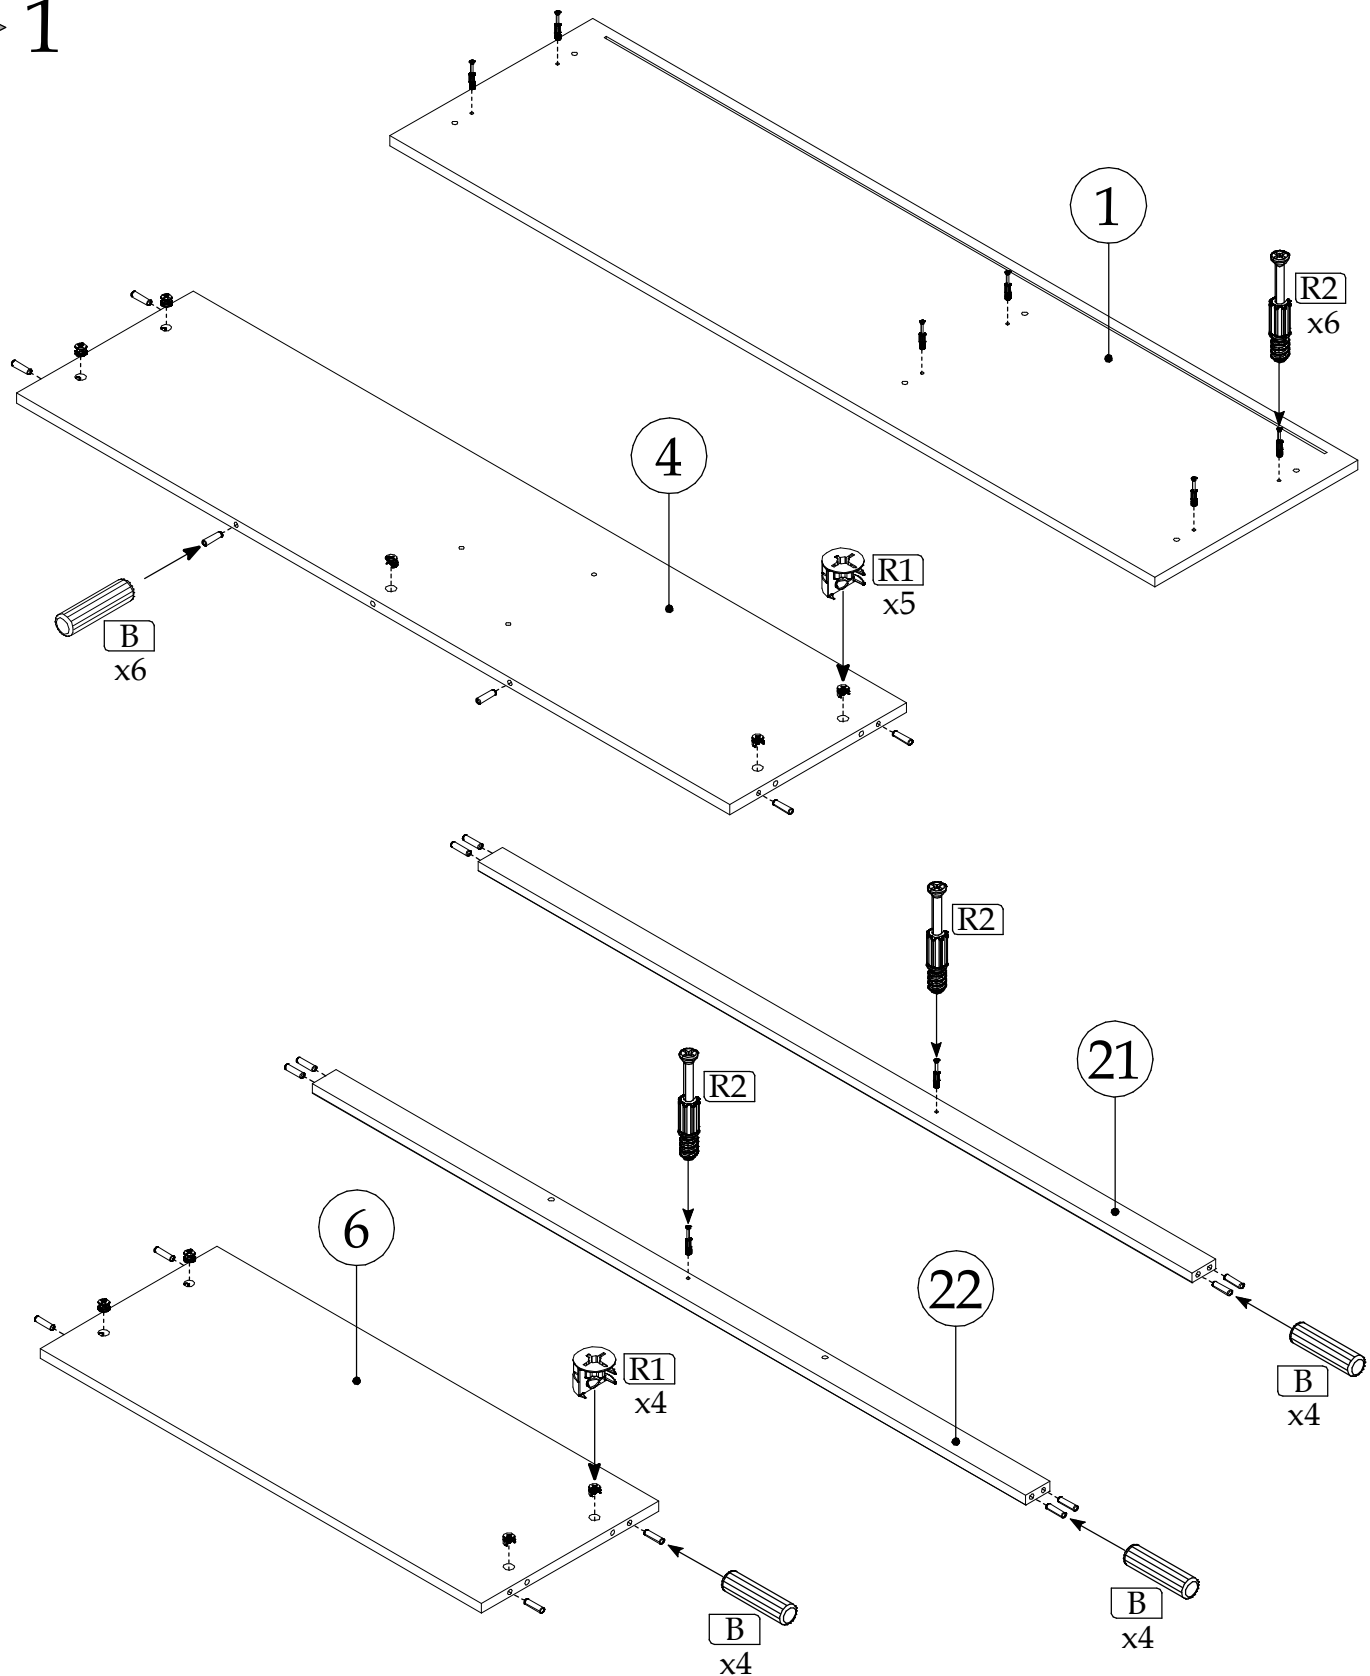

PALMER B

100 min

Element symbol	Measurements				Code	Paket
1	1430	379,5	16	1	1002	1/1
2	427	293	16	1	1001	1/1
3	427	293	16	1	1020	1/1
4	1334	331	16	1	1005	1/1
5	410	331	16	1	1022	1/1
6	826	331	16	1	1013	1/1
7	505	360	16	1	1030	1/1
8	823	210	16	1	1031	1/1
9	300	120	16	1	1032	1/1
10	768,5	100	16	1	1033	1/1
11	300	120	16	1	1034	1/1
12	782,5	305	3	1		1/1
13	507	433	3	1		1/1
14	841	211	3	1	1006_v	1/1
15	841	222	3	1		1/1
16	584	38	38	1	3001	1/1
17	584	38	38	1	3002	1/1
18	584	38	38	1	3003	1/1
19	584	38	38	1	3004	1/1
20	158	38	38	1	3005	1/1
21	1334	45	16	1	3006	1/1
22	1334	45	16	1	3007	1/1

▶ 1

▶ 2

▶ 3

▶ 4

▶ 5

▶ 6

▶ 7

▶ 8

► 9

► 10

▶ 11

▶ 12

▶ 13

▶ 14

▶ 15

▶ 16

max. 3kg