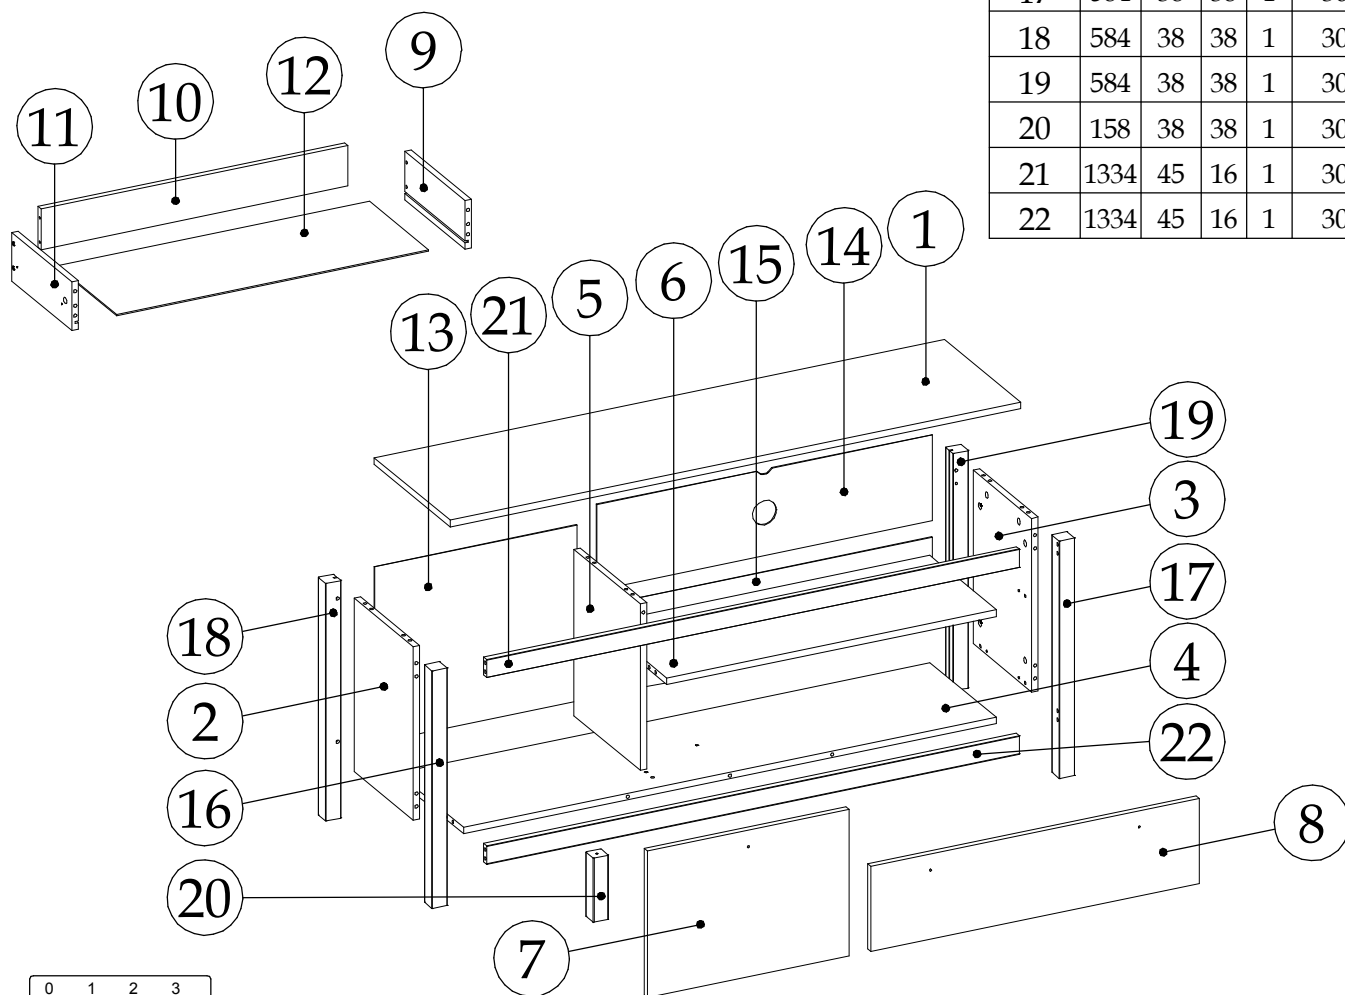

PALMER B

100 min

Element symbol	Measurements				Code	Paket
1	1430	379,5	16	1	1002	1/1
2	427	293	16	1	1001	1/1
3	427	293	16	1	1020	1/1
4	1334	331	16	1	1005	1/1
5	410	331	16	1	1022	1/1
6	826	331	16	1	1013	1/1
7	505	360	16	1	1030	1/1
8	823	210	16	1	1031	1/1
9	300	120	16	1	1032	1/1
10	768,5	100	16	1	1033	1/1
11	300	120	16	1	1034	1/1
12	782,5	305	3	1		1/1
13	507	433	3	1		1/1
14	841	211	3	1	1006_v	1/1
15	841	222	3	1		1/1
16	584	38	38	1	3001	1/1
17	584	38	38	1	3002	1/1
18	584	38	38	1	3003	1/1
19	584	38	38	1	3004	1/1
20	158	38	38	1	3005	1/1
21	1334	45	16	1	3006	1/1
22	1334	45	16	1	3007	1/1

▶ 1

▶ 2

▶ 3

▶ 4

▶ 5

▶ 6

▶ 7

▶ 8

► 9

► 10

▶ 11

▶ 12

▶ 13

▶ 14

▶ 15

▶ 16

max. 3kg