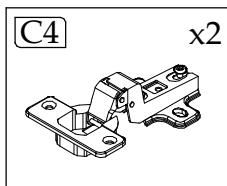

PALMER B

100 min

Element symbol	Measurements				Code	Paket
1	1430	379,5	16	1	1002	1/1
2	427	293	16	1	1001	1/1
3	427	293	16	1	1020	1/1
4	1334	331	16	1	1005	1/1
5	410	331	16	1	1022	1/1
6	826	331	16	1	1013	1/1
7	505	360	16	1	1030	1/1
8	823	210	16	1	1031	1/1
9	300	120	16	1	1032	1/1
10	768,5	100	16	1	1033	1/1
11	300	120	16	1	1034	1/1
12	782,5	305	3	1		1/1
13	507	433	3	1		1/1
14	841	211	3	1	1006_v	1/1
15	841	222	3	1		1/1
16	584	38	38	1	3001	1/1
17	584	38	38	1	3002	1/1
18	584	38	38	1	3003	1/1
19	584	38	38	1	3004	1/1
20	158	38	38	1	3005	1/1
21	1334	45	16	1	3006	1/1
22	1334	45	16	1	3007	1/1

max. 3kg