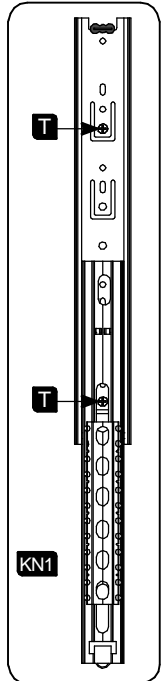

PALMER B

100 min

Element symbol	Measurements				Code	Paket
1	1430	379,5	16	1	1002	1/1
2	427	293	16	1	1001	1/1
3	427	293	16	1	1020	1/1
4	1334	331	16	1	1005	1/1
5	410	331	16	1	1022	1/1
6	826	331	16	1	1013	1/1
7	505	360	16	1	1030	1/1
8	823	210	16	1	1031	1/1
9	300	120	16	1	1032	1/1
10	768,5	100	16	1	1033	1/1
11	300	120	16	1	1034	1/1
12	782,5	305	3	1		1/1
13	507	433	3	1		1/1
14	841	211	3	1	1006_v	1/1
15	841	222	3	1		1/1
16	584	38	38	1	3001	1/1
17	584	38	38	1	3002	1/1
18	584	38	38	1	3003	1/1
19	584	38	38	1	3004	1/1
20	158	38	38	1	3005	1/1
21	1334	45	16	1	3006	1/1
22	1334	45	16	1	3007	1/1

▶ 1

▶ 2

▶ 3

▶ 4

▶ 5

▶ 6

▶ 7

▶ 8

► 9

► 10

▶ 11

▶ 12

▶ 13

▶ 14

▶ 15

▶ 16