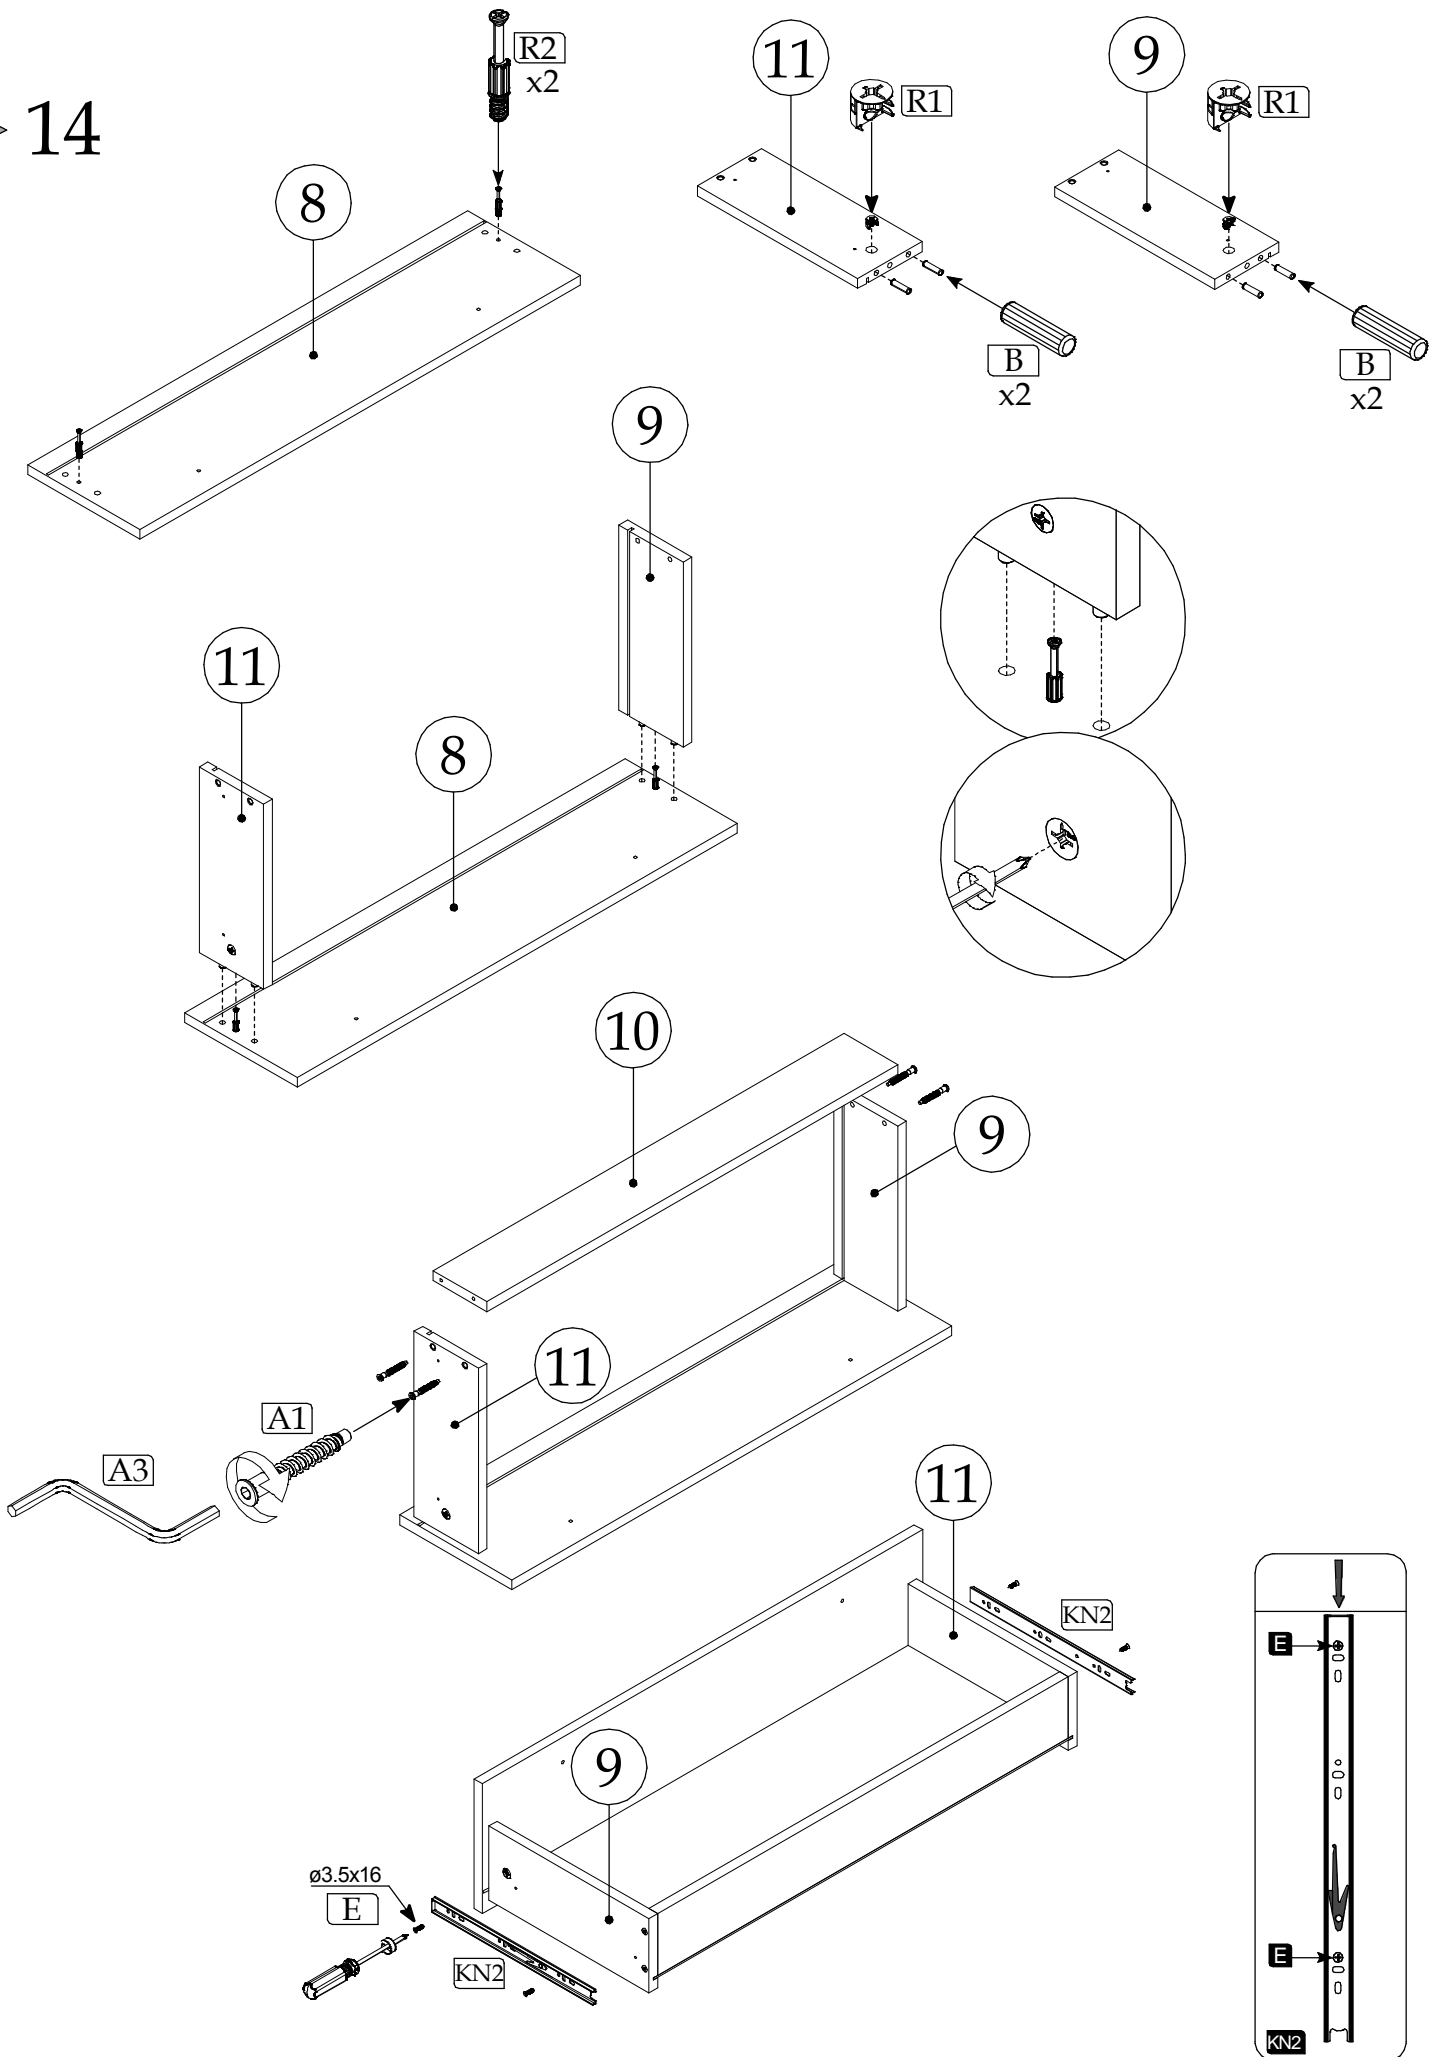

PALMER B

100 min

Element symbol	Measurements				Code	Paket
1	1430	379,5	16	1	1002	1/1
2	427	293	16	1	1001	1/1
3	427	293	16	1	1020	1/1
4	1334	331	16	1	1005	1/1
5	410	331	16	1	1022	1/1
6	826	331	16	1	1013	1/1
7	505	360	16	1	1030	1/1
8	823	210	16	1	1031	1/1
9	300	120	16	1	1032	1/1
10	768,5	100	16	1	1033	1/1
11	300	120	16	1	1034	1/1
12	782,5	305	3	1		1/1
13	507	433	3	1		1/1
14	841	211	3	1	1006_v	1/1
15	841	222	3	1		1/1
16	584	38	38	1	3001	1/1
17	584	38	38	1	3002	1/1
18	584	38	38	1	3003	1/1
19	584	38	38	1	3004	1/1
20	158	38	38	1	3005	1/1
21	1334	45	16	1	3006	1/1
22	1334	45	16	1	3007	1/1

► 9

► 10

▶ 11

▶ 12

▶ 13

▶ 14

▶ 15

▶ 16