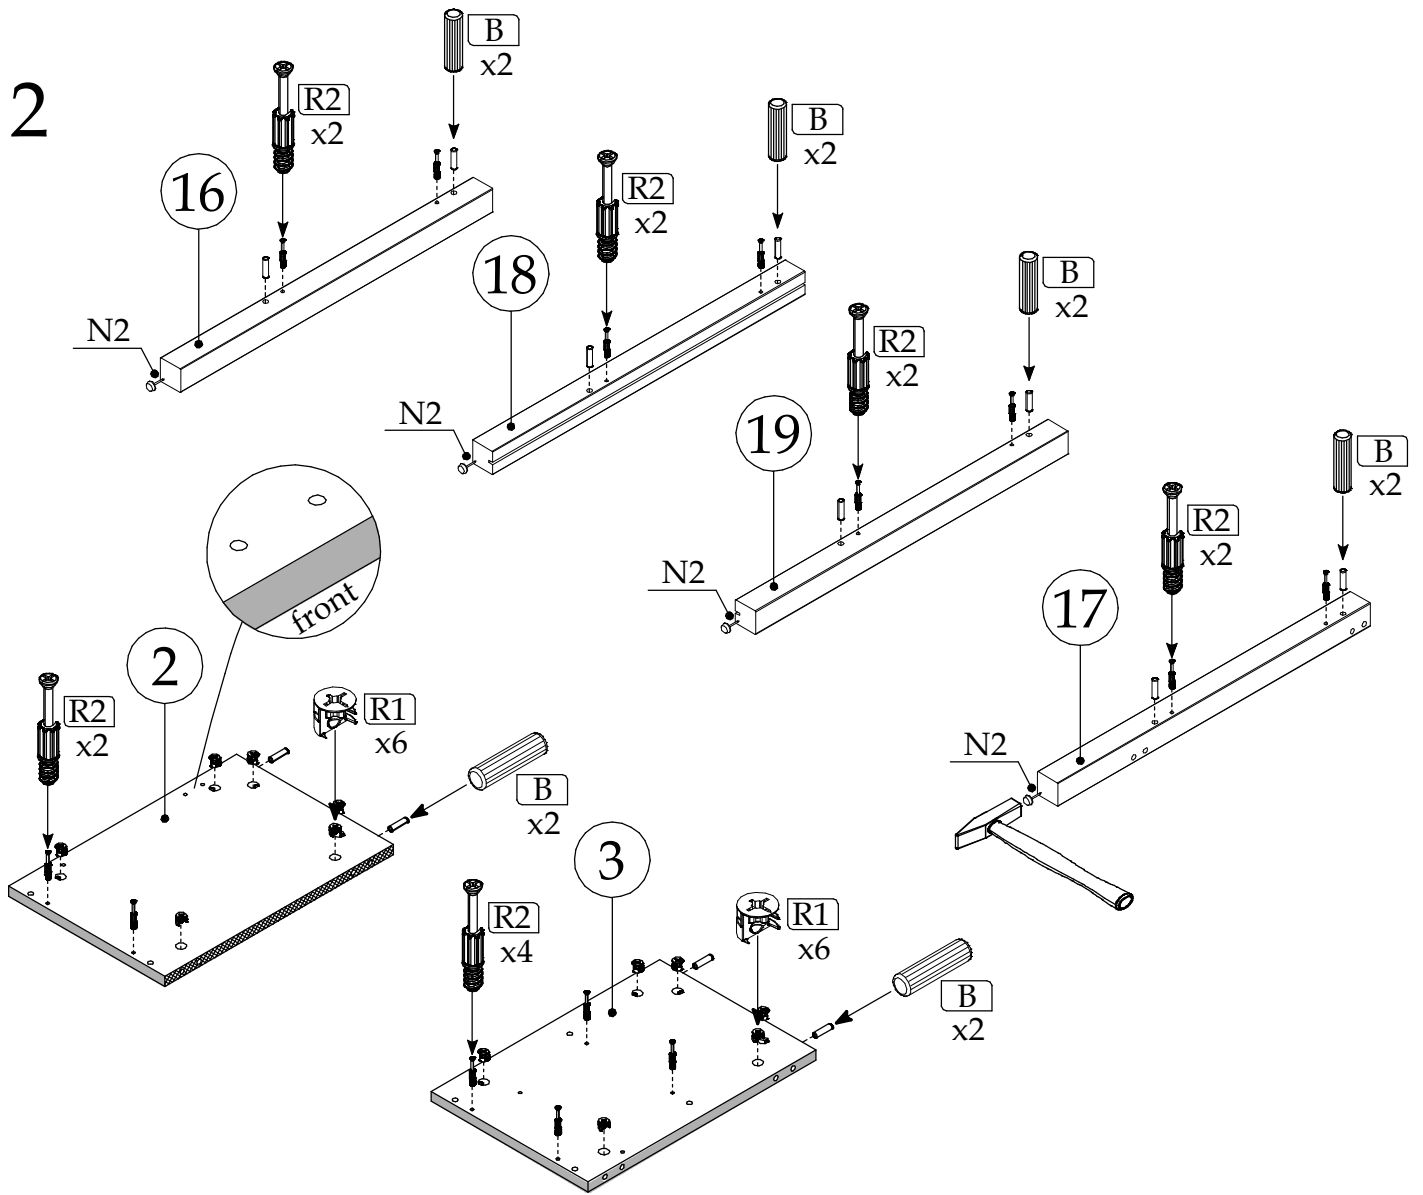

PALMER B

100 min

Element symbol	Measurements				Code	Paket
1	1430	379,5	16	1	1002	1/1
2	427	293	16	1	1001	1/1
3	427	293	16	1	1020	1/1
4	1334	331	16	1	1005	1/1
5	410	331	16	1	1022	1/1
6	826	331	16	1	1013	1/1
7	505	360	16	1	1030	1/1
8	823	210	16	1	1031	1/1
9	300	120	16	1	1032	1/1
10	768,5	100	16	1	1033	1/1
11	300	120	16	1	1034	1/1
12	782,5	305	3	1		1/1
13	507	433	3	1		1/1
14	841	211	3	1	1006_v	1/1
15	841	222	3	1		1/1
16	584	38	38	1	3001	1/1
17	584	38	38	1	3002	1/1
18	584	38	38	1	3003	1/1
19	584	38	38	1	3004	1/1
20	158	38	38	1	3005	1/1
21	1334	45	16	1	3006	1/1
22	1334	45	16	1	3007	1/1

▶ 1

▶ 2

▶ 3

▶ 4

▶ 5

▶ 6

▶ 7

▶ 8

► 9

► 10

▶ 11

▶ 12

▶ 13

▶ 14

▶ 15

▶ 16

max. 3kg