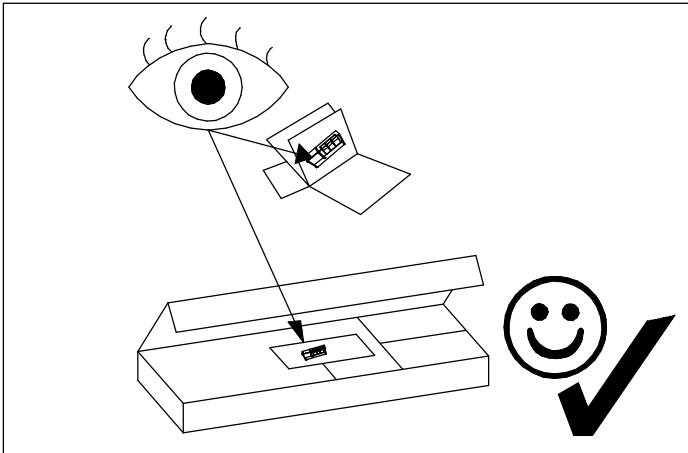

PALMER D

15 min

Element symbol	Measurements				Code	Paket
	1	1400	155	16		
1	1400	155	16	1	1002	1/1
2	1390	214	16	1	1001	1/1

▶ 1

▶ 2