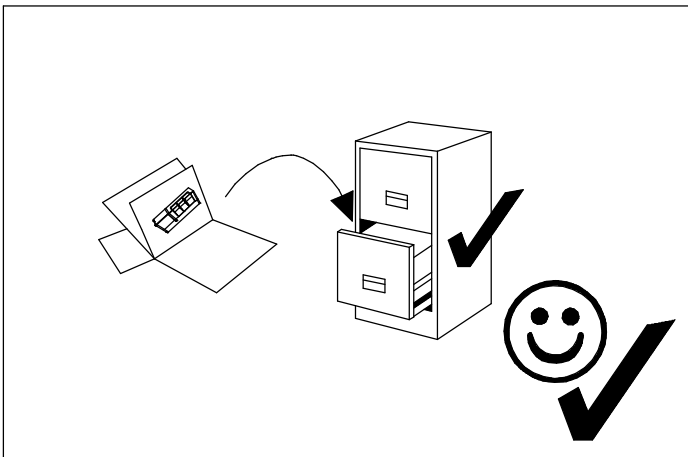

PALMER D

15 min

Element symbol	Measurements				Code	Paket
	1	1400	155	16		
1	1400	155	16	1	1002	1/1
2	1390	214	16	1	1001	1/1

▶ 1

▶ 2