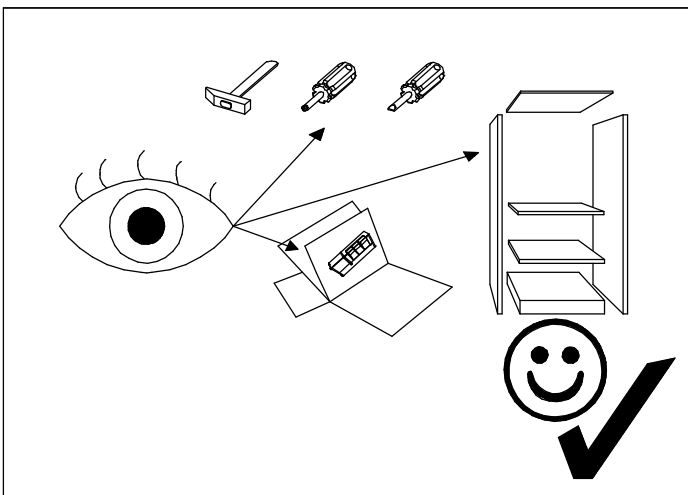

PALMER D

15 min

Element symbol	Measurements				Code	Paket
	1	1400	155	16		
1	1400	155	16	1	1002	1/1
2	1390	214	16	1	1001	1/1

▶ 1

▶ 2