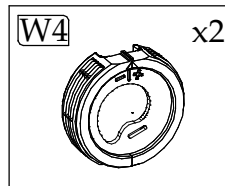

PALMER D

15 min

Element symbol	Measurements				Code	Paket
	1	1400	155	16		
1	1400	155	16	1	1002	1/1
2	1390	214	16	1	1001	1/1

▶ 1

▶ 2