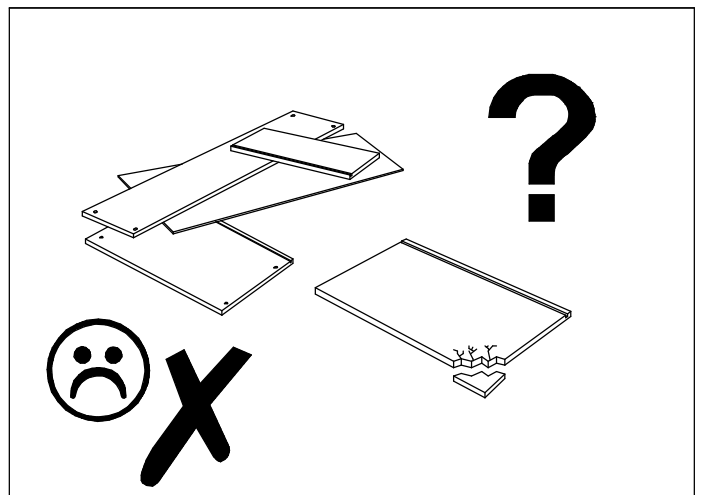

PALMER D

15 min

Element symbol	Measurements				Code	Paket
	1	1400	155	16		
1	1400	155	16	1	1002	1/1
2	1390	214	16	1	1001	1/1

▶ 1

▶ 2