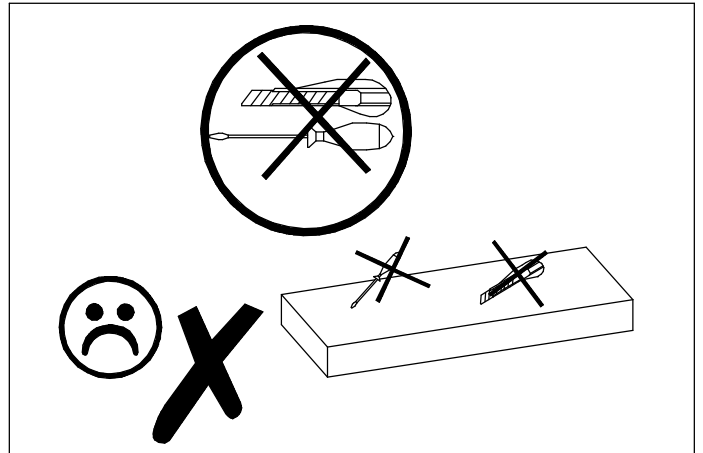

PALMER D

15 min

Element symbol	Measurements				Code	Paket
	1	1400	155	16		
1	1400	155	16	1	1002	1/1
2	1390	214	16	1	1001	1/1

▶ 1

▶ 2