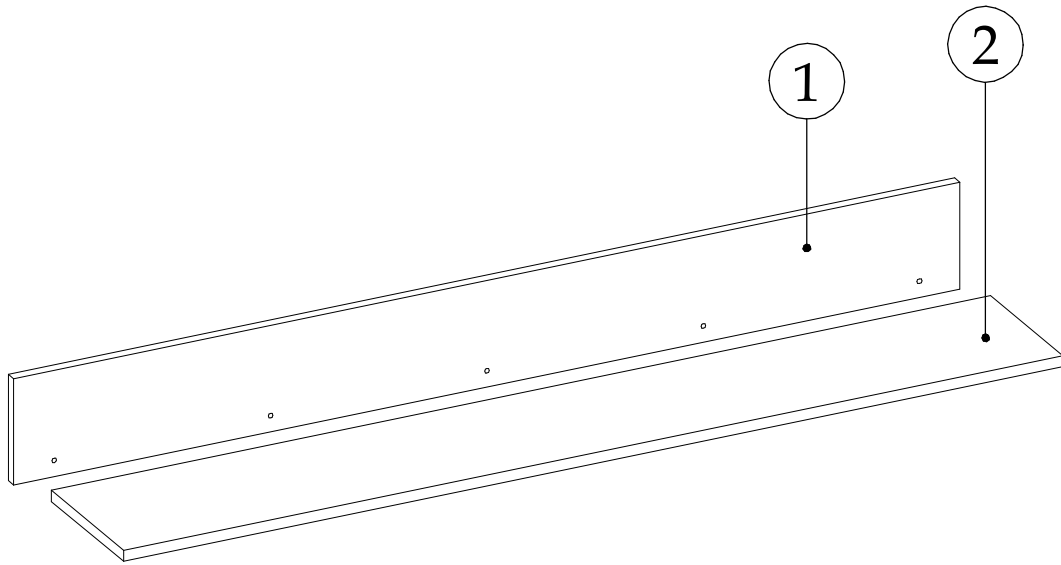

PALMER D

15 min

Element symbol	Measurements				Code	Paket
	1	1400	155	16		
1	1400	155	16	1	1002	1/1
2	1390	214	16	1	1001	1/1

▶ 1

▶ 2