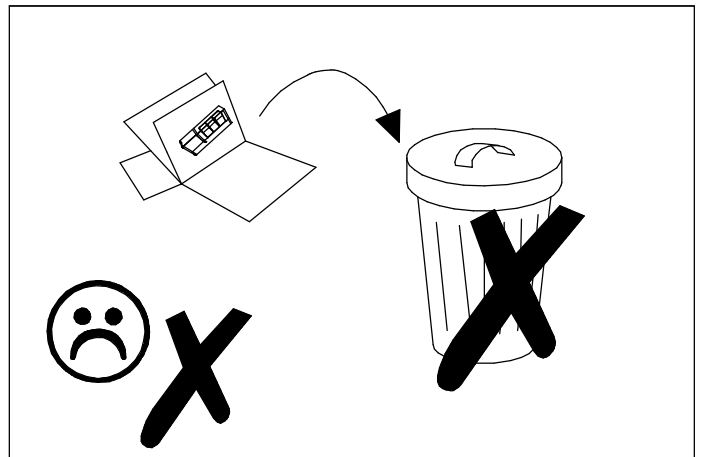

PALMER D

15 min

Element symbol	Measurements				Code	Paket
	1	1400	155	16		
1	1400	155	16	1	1002	1/1
2	1390	214	16	1	1001	1/1

▶ 1

▶ 2