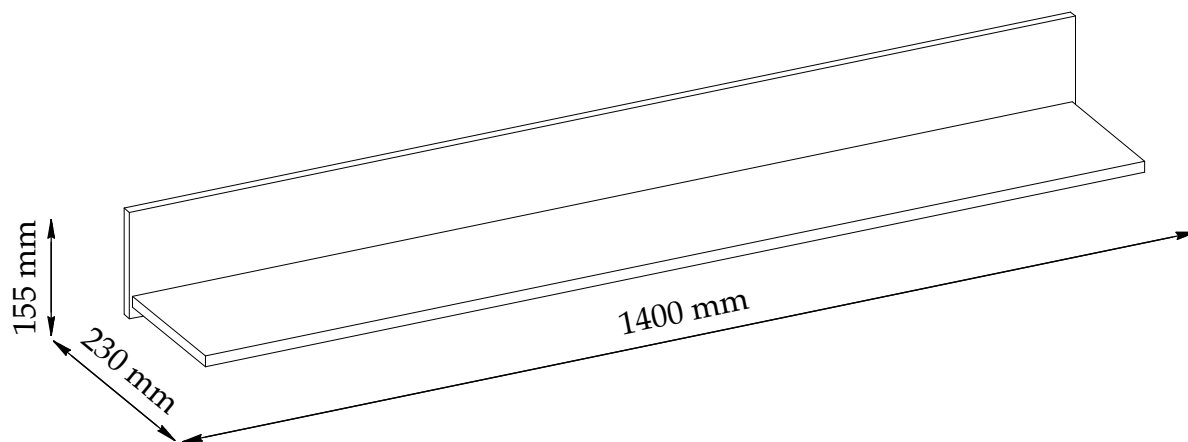

PALMER D

15 min

Element symbol	Measurements				Code	Paket
	1	1400	155	16		
1	1400	155	16	1	1002	1/1
2	1390	214	16	1	1001	1/1

▶ 1

▶ 2