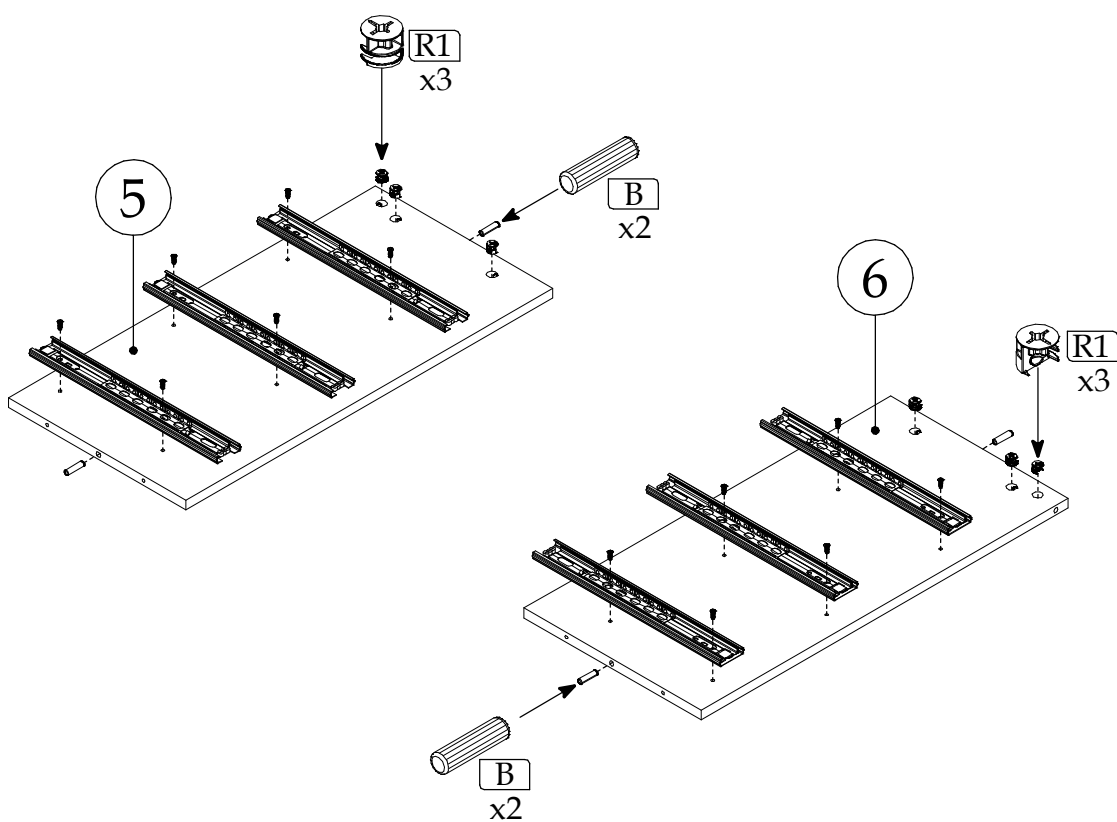

PALMER E

120 min

Element symbol	Measurements				Code	Paket
1	1525	379,5	16	1	1001	2/2
2	703	293	16	1	1003	2/2
3	703	293	16	1	1031	2/2
4	1429	331	16	1	1005	2/2
5	686	331	16	1	1007	2/2
6	686	331	16	1	1008	2/2
7	492	320	16	2		1/2
8	505	636	16	2	1010	1/2
9	410	210	16	3	1011	1/2
10	300	120	16	3	1012	2/2
11	355,5	120	16	3	1013	1/2
12	300	120	16	3	1014	1/2
13	369,5	296	3	3		2/2
14	709	507	3	2		1/2
15	709	429	3	1	1006	1/2
16	860	38	38	1	3001	1/2
17	860	38	38	1	3002	1/2
18	860	38	38	1	3003	1/2
19	860	38	38	1	3004	1/2
20	158	38	38	1	3005	1/2
21	1429	45	16	1	3006	2/2
22	1429	45	16	1	3007	2/2

▶ 1

▶ 2

▶ 3

▶ 4

▶ 5

▶ 6

▶ 7

▶ 8

▶ 9

▶ 10

▶ 11

▶ 12

▶ 13

▶ 14

▶ 15

▶ 16