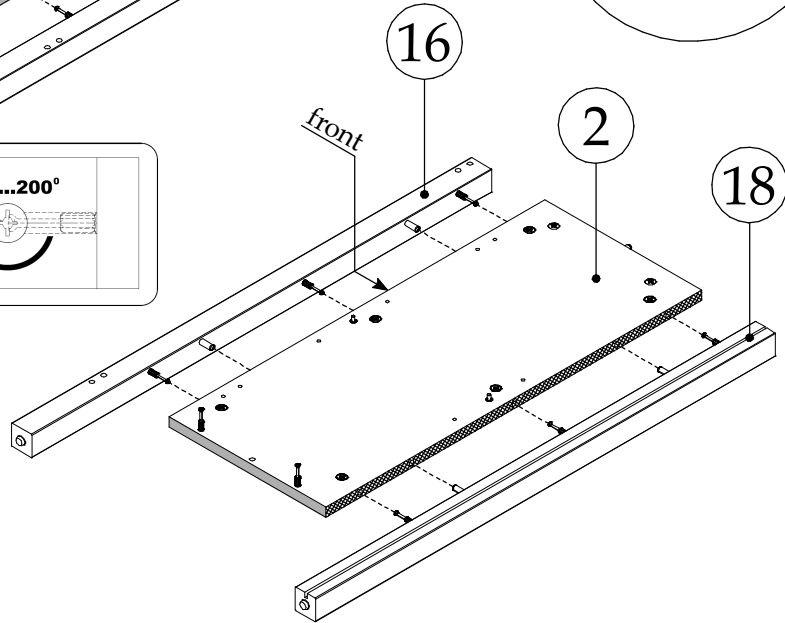

PALMER E

120 min

Element symbol	Measurements				Code	Paket
1	1525	379,5	16	1	1001	2/2
2	703	293	16	1	1003	2/2
3	703	293	16	1	1031	2/2
4	1429	331	16	1	1005	2/2
5	686	331	16	1	1007	2/2
6	686	331	16	1	1008	2/2
7	492	320	16	2		1/2
8	505	636	16	2	1010	1/2
9	410	210	16	3	1011	1/2
10	300	120	16	3	1012	2/2
11	355,5	120	16	3	1013	1/2
12	300	120	16	3	1014	1/2
13	369,5	296	3	3		2/2
14	709	507	3	2		1/2
15	709	429	3	1	1006	1/2
16	860	38	38	1	3001	1/2
17	860	38	38	1	3002	1/2
18	860	38	38	1	3003	1/2
19	860	38	38	1	3004	1/2
20	158	38	38	1	3005	1/2
21	1429	45	16	1	3006	2/2
22	1429	45	16	1	3007	2/2

▶ 1

▶ 2

▶ 3

▶ 4

▶ 5

▶ 6

▶ 7

▶ 8