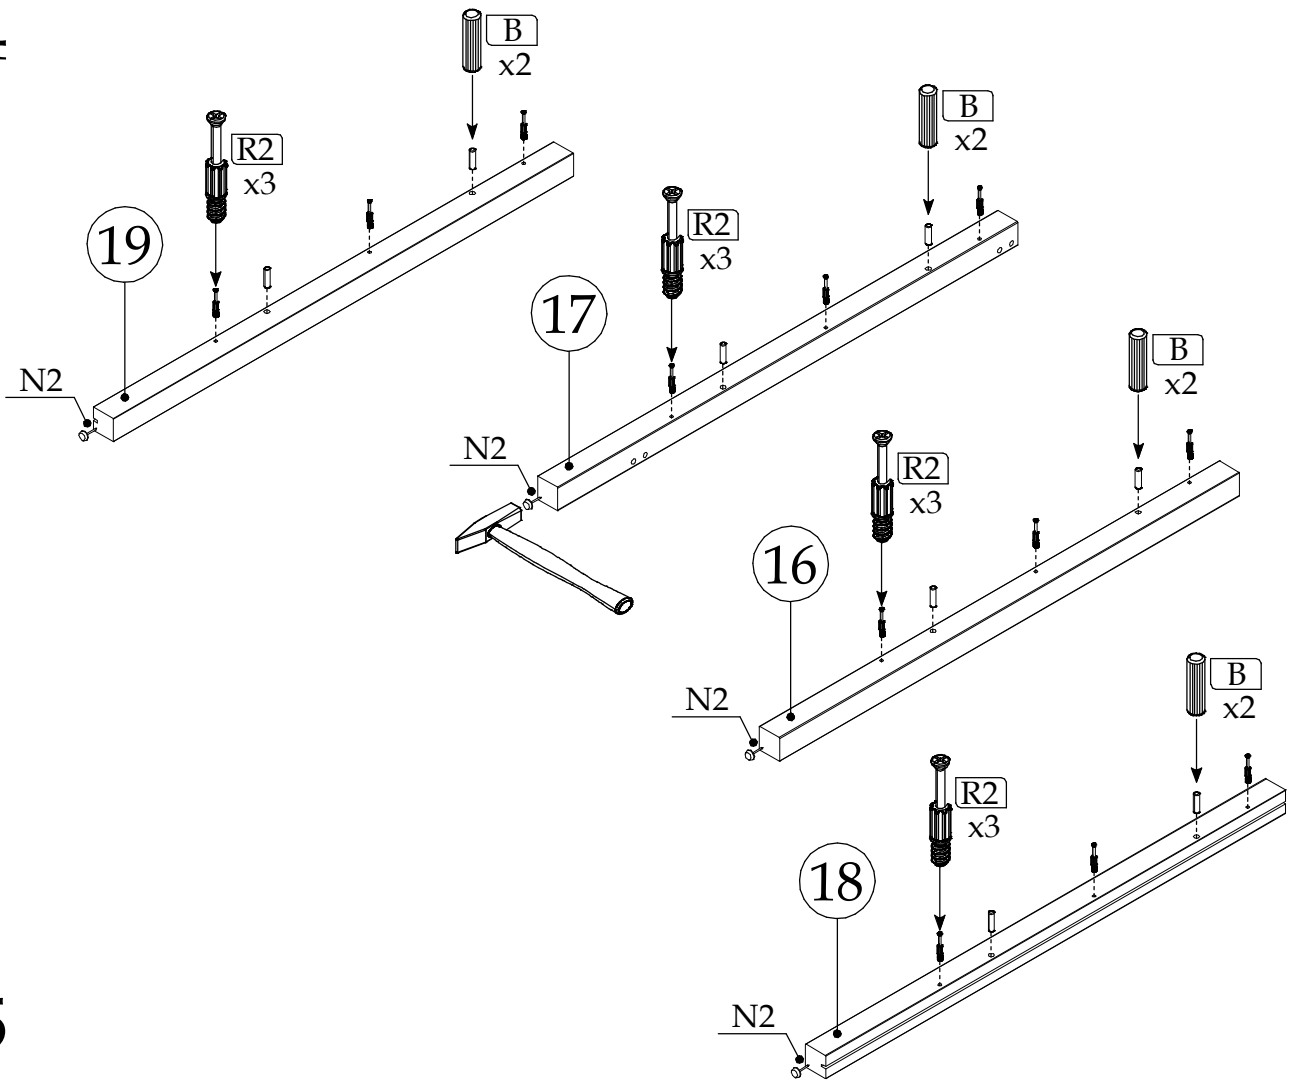

PALMER E

120 min

Element symbol	Measurements				Code	Paket
1	1525	379,5	16	1	1001	2/2
2	703	293	16	1	1003	2/2
3	703	293	16	1	1031	2/2
4	1429	331	16	1	1005	2/2
5	686	331	16	1	1007	2/2
6	686	331	16	1	1008	2/2
7	492	320	16	2		1/2
8	505	636	16	2	1010	1/2
9	410	210	16	3	1011	1/2
10	300	120	16	3	1012	2/2
11	355,5	120	16	3	1013	1/2
12	300	120	16	3	1014	1/2
13	369,5	296	3	3		2/2
14	709	507	3	2		1/2
15	709	429	3	1	1006	1/2
16	860	38	38	1	3001	1/2
17	860	38	38	1	3002	1/2
18	860	38	38	1	3003	1/2
19	860	38	38	1	3004	1/2
20	158	38	38	1	3005	1/2
21	1429	45	16	1	3006	2/2
22	1429	45	16	1	3007	2/2

▶ 1

▶ 2

▶ 3

▶ 4

▶ 5

▶ 6

▶ 7

▶ 8

▶ 9

▶ 10

▶ 11

▶ 12

▶ 13

▶ 14

▶ 15

▶ 16