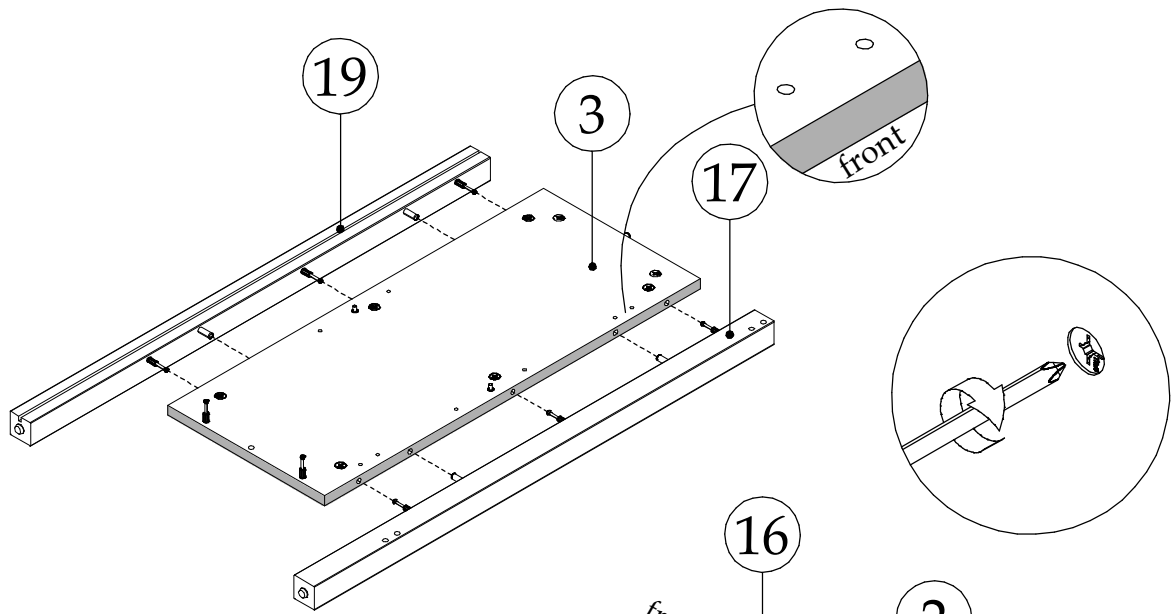

PALMER E

120 min

Element symbol	Measurements				Code	Paket
1	1525	379,5	16	1	1001	2/2
2	703	293	16	1	1003	2/2
3	703	293	16	1	1031	2/2
4	1429	331	16	1	1005	2/2
5	686	331	16	1	1007	2/2
6	686	331	16	1	1008	2/2
7	492	320	16	2		1/2
8	505	636	16	2	1010	1/2
9	410	210	16	3	1011	1/2
10	300	120	16	3	1012	2/2
11	355,5	120	16	3	1013	1/2
12	300	120	16	3	1014	1/2
13	369,5	296	3	3		2/2
14	709	507	3	2		1/2
15	709	429	3	1	1006	1/2
16	860	38	38	1	3001	1/2
17	860	38	38	1	3002	1/2
18	860	38	38	1	3003	1/2
19	860	38	38	1	3004	1/2
20	158	38	38	1	3005	1/2
21	1429	45	16	1	3006	2/2
22	1429	45	16	1	3007	2/2

▶ 1

▶ 2

▶ 3

▶ 4

▶ 5

▶ 6

▶ 7

▶ 8