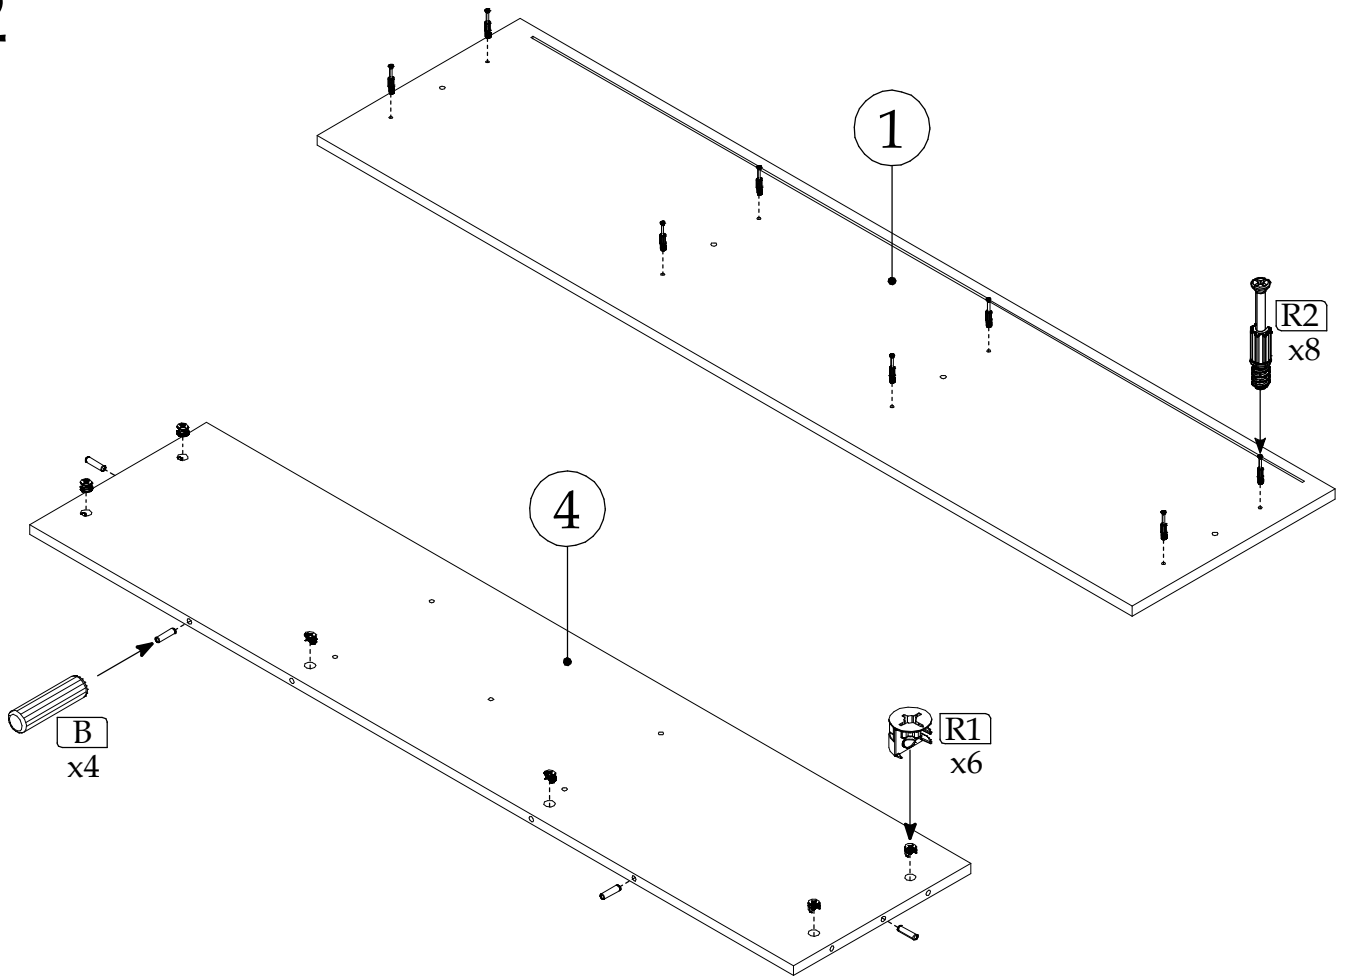

PALMER E

120 min

Element symbol	Measurements				Code	Paket
1	1525	379,5	16	1	1001	2/2
2	703	293	16	1	1003	2/2
3	703	293	16	1	1031	2/2
4	1429	331	16	1	1005	2/2
5	686	331	16	1	1007	2/2
6	686	331	16	1	1008	2/2
7	492	320	16	2		1/2
8	505	636	16	2	1010	1/2
9	410	210	16	3	1011	1/2
10	300	120	16	3	1012	2/2
11	355,5	120	16	3	1013	1/2
12	300	120	16	3	1014	1/2
13	369,5	296	3	3		2/2
14	709	507	3	2		1/2
15	709	429	3	1	1006	1/2
16	860	38	38	1	3001	1/2
17	860	38	38	1	3002	1/2
18	860	38	38	1	3003	1/2
19	860	38	38	1	3004	1/2
20	158	38	38	1	3005	1/2
21	1429	45	16	1	3006	2/2
22	1429	45	16	1	3007	2/2

▶ 1

▶ 2

▶ 3

▶ 4

▶ 5

▶ 6

▶ 7

▶ 8

▶ 9

▶ 10

▶ 11

▶ 12

▶ 13

▶ 14

▶ 15

▶ 16