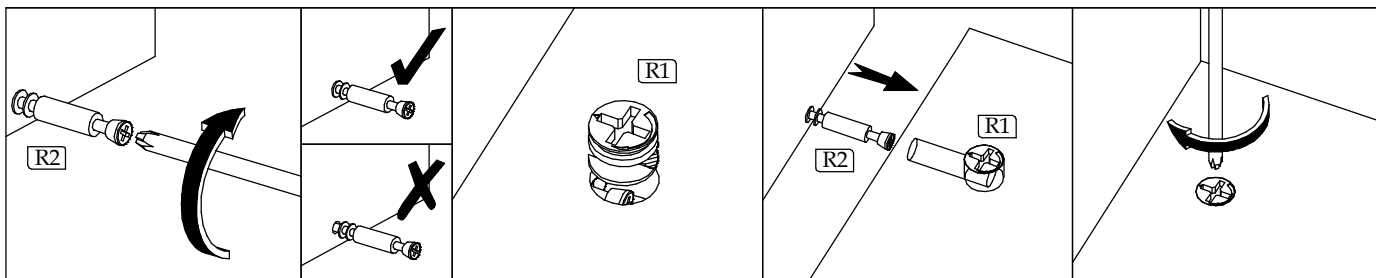

PALMER E

120 min

Element symbol	Measurements				Code	Paket
1	1525	379,5	16	1	1001	2/2
2	703	293	16	1	1003	2/2
3	703	293	16	1	1031	2/2
4	1429	331	16	1	1005	2/2
5	686	331	16	1	1007	2/2
6	686	331	16	1	1008	2/2
7	492	320	16	2		1/2
8	505	636	16	2	1010	1/2
9	410	210	16	3	1011	1/2
10	300	120	16	3	1012	2/2
11	355,5	120	16	3	1013	1/2
12	300	120	16	3	1014	1/2
13	369,5	296	3	3		2/2
14	709	507	3	2		1/2
15	709	429	3	1	1006	1/2
16	860	38	38	1	3001	1/2
17	860	38	38	1	3002	1/2
18	860	38	38	1	3003	1/2
19	860	38	38	1	3004	1/2
20	158	38	38	1	3005	1/2
21	1429	45	16	1	3006	2/2
22	1429	45	16	1	3007	2/2