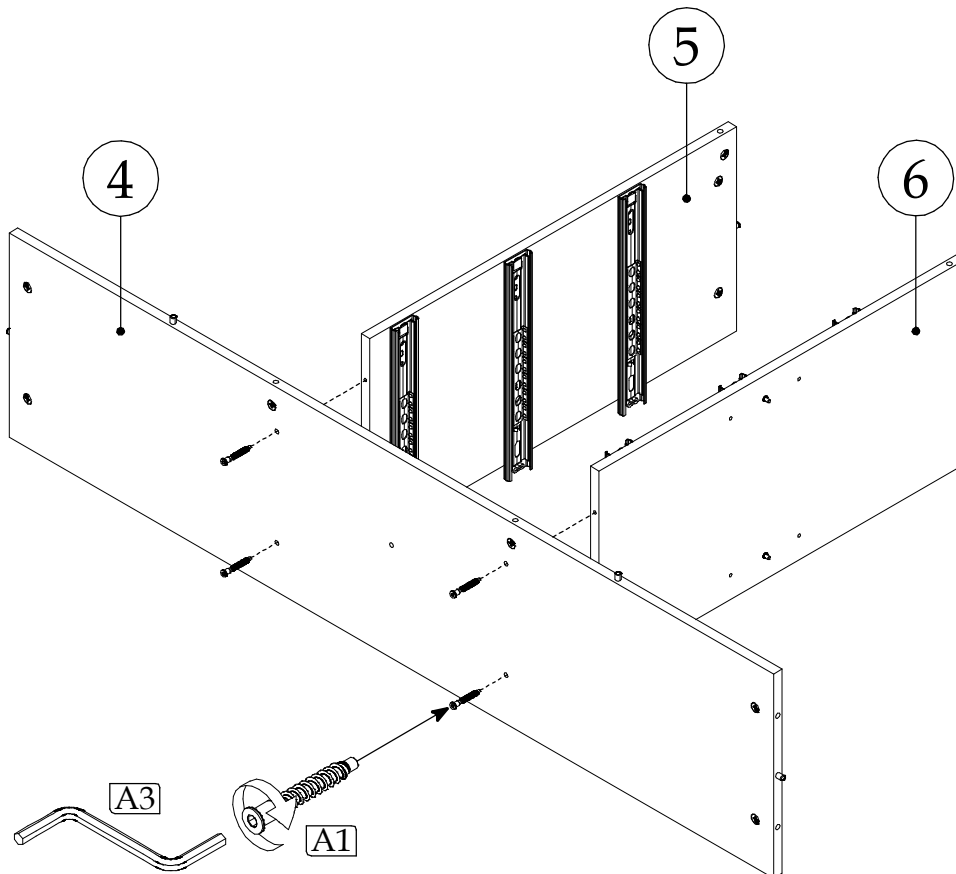

PALMER E

120 min

Element symbol	Measurements				Code	Paket
1	1525	379,5	16	1	1001	2/2
2	703	293	16	1	1003	2/2
3	703	293	16	1	1031	2/2
4	1429	331	16	1	1005	2/2
5	686	331	16	1	1007	2/2
6	686	331	16	1	1008	2/2
7	492	320	16	2		1/2
8	505	636	16	2	1010	1/2
9	410	210	16	3	1011	1/2
10	300	120	16	3	1012	2/2
11	355,5	120	16	3	1013	1/2
12	300	120	16	3	1014	1/2
13	369,5	296	3	3		2/2
14	709	507	3	2		1/2
15	709	429	3	1	1006	1/2
16	860	38	38	1	3001	1/2
17	860	38	38	1	3002	1/2
18	860	38	38	1	3003	1/2
19	860	38	38	1	3004	1/2
20	158	38	38	1	3005	1/2
21	1429	45	16	1	3006	2/2
22	1429	45	16	1	3007	2/2

▶ 1

▶ 2

▶ 3

▶ 4

▶ 5

▶ 6

▶ 7

▶ 8

▶ 9

▶ 10

▶ 11

▶ 12

▶ 13

▶ 14

▶ 15

▶ 16