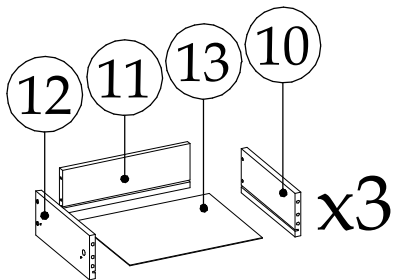

PALMER E

120 min

Element symbol	Measurements				Code	Paket
1	1525	379,5	16	1	1001	2/2
2	703	293	16	1	1003	2/2
3	703	293	16	1	1031	2/2
4	1429	331	16	1	1005	2/2
5	686	331	16	1	1007	2/2
6	686	331	16	1	1008	2/2
7	492	320	16	2		1/2
8	505	636	16	2	1010	1/2
9	410	210	16	3	1011	1/2
10	300	120	16	3	1012	2/2
11	355,5	120	16	3	1013	1/2
12	300	120	16	3	1014	1/2
13	369,5	296	3	3		2/2
14	709	507	3	2		1/2
15	709	429	3	1	1006	1/2
16	860	38	38	1	3001	1/2
17	860	38	38	1	3002	1/2
18	860	38	38	1	3003	1/2
19	860	38	38	1	3004	1/2
20	158	38	38	1	3005	1/2
21	1429	45	16	1	3006	2/2
22	1429	45	16	1	3007	2/2