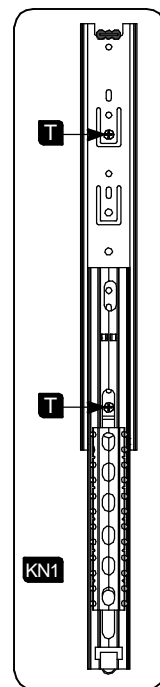

PALMER E

120 min

Element symbol	Measurements				Code	Paket
1	1525	379,5	16	1	1001	2/2
2	703	293	16	1	1003	2/2
3	703	293	16	1	1031	2/2
4	1429	331	16	1	1005	2/2
5	686	331	16	1	1007	2/2
6	686	331	16	1	1008	2/2
7	492	320	16	2		1/2
8	505	636	16	2	1010	1/2
9	410	210	16	3	1011	1/2
10	300	120	16	3	1012	2/2
11	355,5	120	16	3	1013	1/2
12	300	120	16	3	1014	1/2
13	369,5	296	3	3		2/2
14	709	507	3	2		1/2
15	709	429	3	1	1006	1/2
16	860	38	38	1	3001	1/2
17	860	38	38	1	3002	1/2
18	860	38	38	1	3003	1/2
19	860	38	38	1	3004	1/2
20	158	38	38	1	3005	1/2
21	1429	45	16	1	3006	2/2
22	1429	45	16	1	3007	2/2

▶ 1

▶ 2

▶ 3

▶ 4

▶ 5

▶ 6

▶ 7

▶ 8

▶ 9

▶ 10

▶ 11

▶ 12

▶ 13

▶ 14

▶ 15

▶ 16