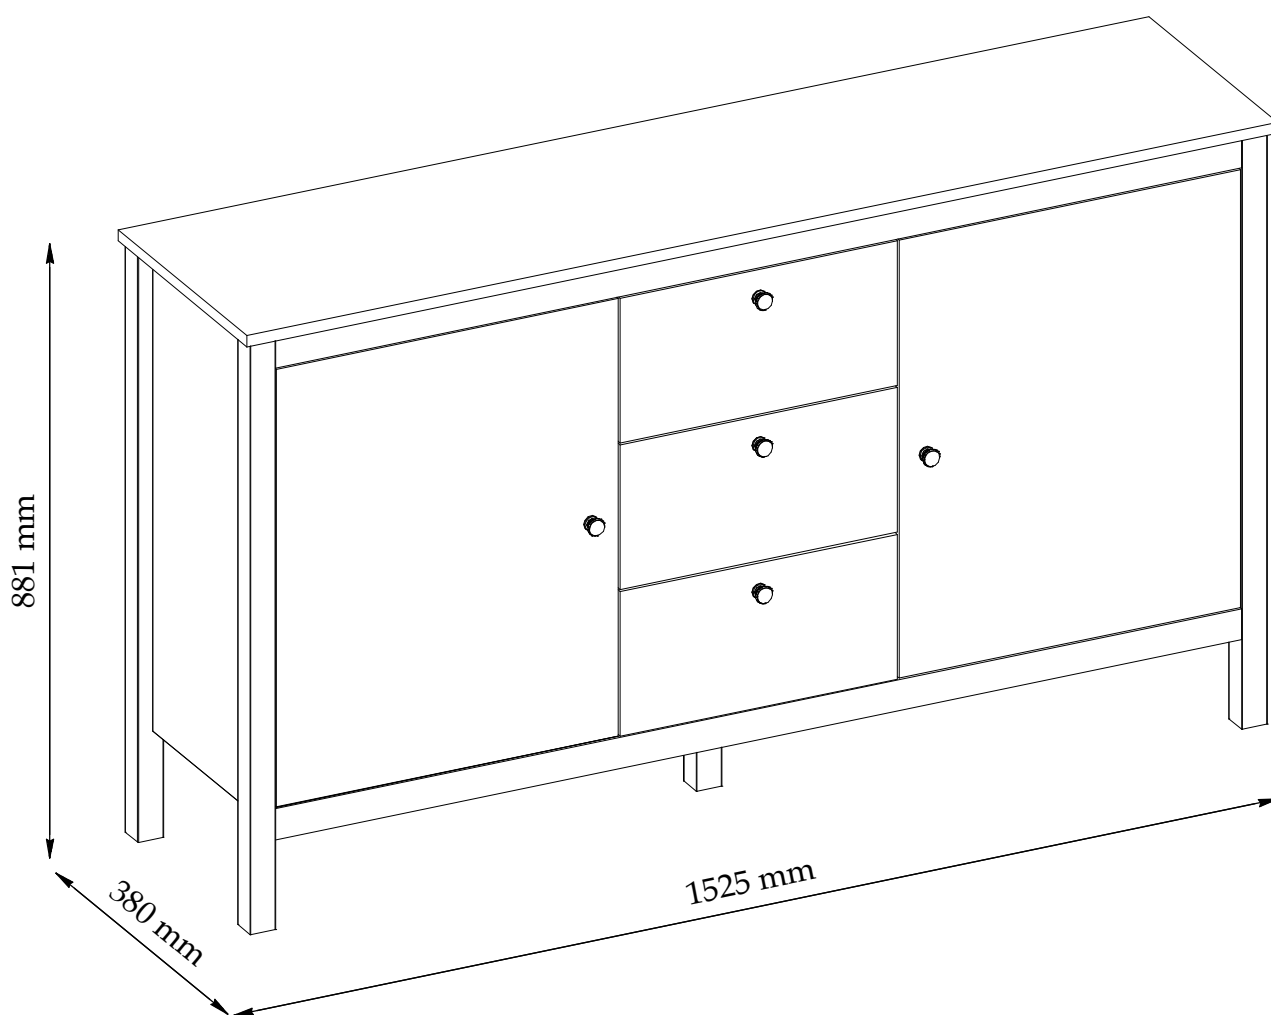

PALMER E

120 min

Element symbol	Measurements				Code	Paket
1	1525	379,5	16	1	1001	2/2
2	703	293	16	1	1003	2/2
3	703	293	16	1	1031	2/2
4	1429	331	16	1	1005	2/2
5	686	331	16	1	1007	2/2
6	686	331	16	1	1008	2/2
7	492	320	16	2		1/2
8	505	636	16	2	1010	1/2
9	410	210	16	3	1011	1/2
10	300	120	16	3	1012	2/2
11	355,5	120	16	3	1013	1/2
12	300	120	16	3	1014	1/2
13	369,5	296	3	3		2/2
14	709	507	3	2		1/2
15	709	429	3	1	1006	1/2
16	860	38	38	1	3001	1/2
17	860	38	38	1	3002	1/2
18	860	38	38	1	3003	1/2
19	860	38	38	1	3004	1/2
20	158	38	38	1	3005	1/2
21	1429	45	16	1	3006	2/2
22	1429	45	16	1	3007	2/2