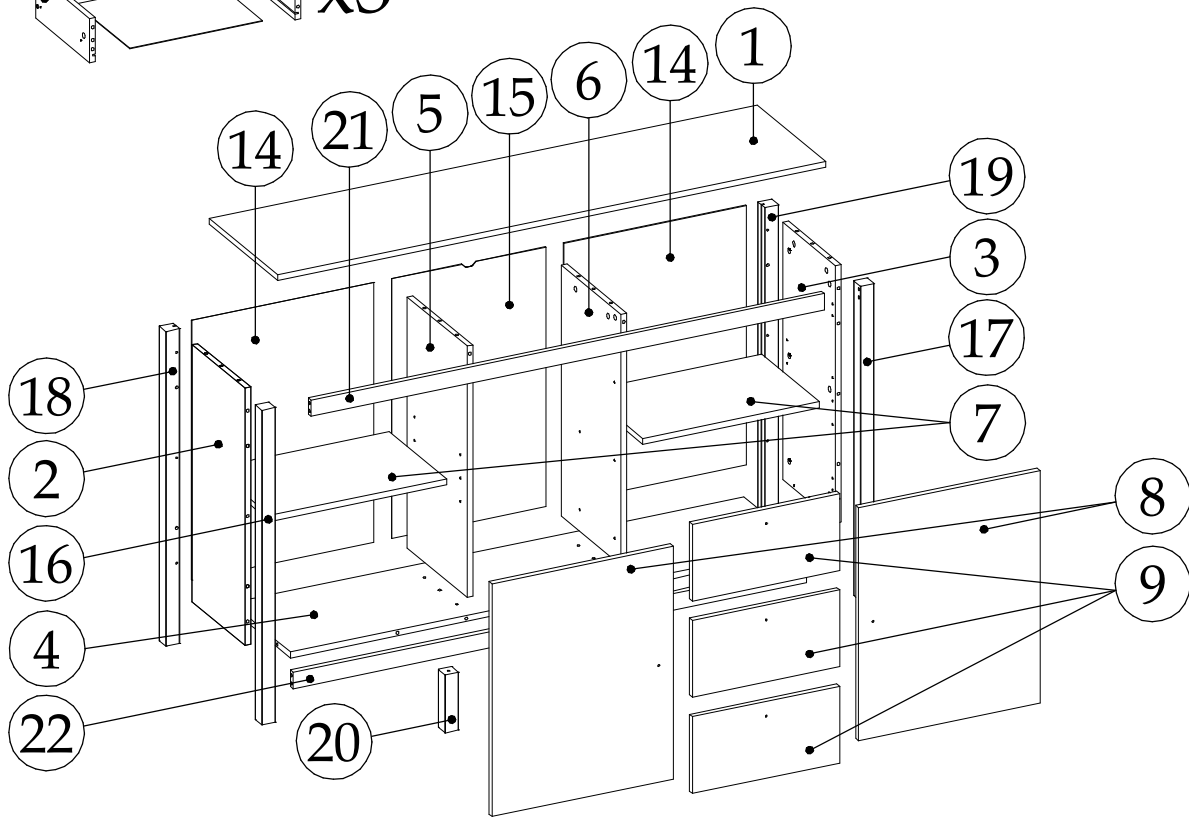

PALMER E

120 min

Element symbol	Measurements				Code	Paket
1	1525	379,5	16	1	1001	2/2
2	703	293	16	1	1003	2/2
3	703	293	16	1	1031	2/2
4	1429	331	16	1	1005	2/2
5	686	331	16	1	1007	2/2
6	686	331	16	1	1008	2/2
7	492	320	16	2		1/2
8	505	636	16	2	1010	1/2
9	410	210	16	3	1011	1/2
10	300	120	16	3	1012	2/2
11	355,5	120	16	3	1013	1/2
12	300	120	16	3	1014	1/2
13	369,5	296	3	3		2/2
14	709	507	3	2		1/2
15	709	429	3	1	1006	1/2
16	860	38	38	1	3001	1/2
17	860	38	38	1	3002	1/2
18	860	38	38	1	3003	1/2
19	860	38	38	1	3004	1/2
20	158	38	38	1	3005	1/2
21	1429	45	16	1	3006	2/2
22	1429	45	16	1	3007	2/2

▶ 1

▶ 2

▶ 3

▶ 4

▶ 5

▶ 6

▶ 7

▶ 8