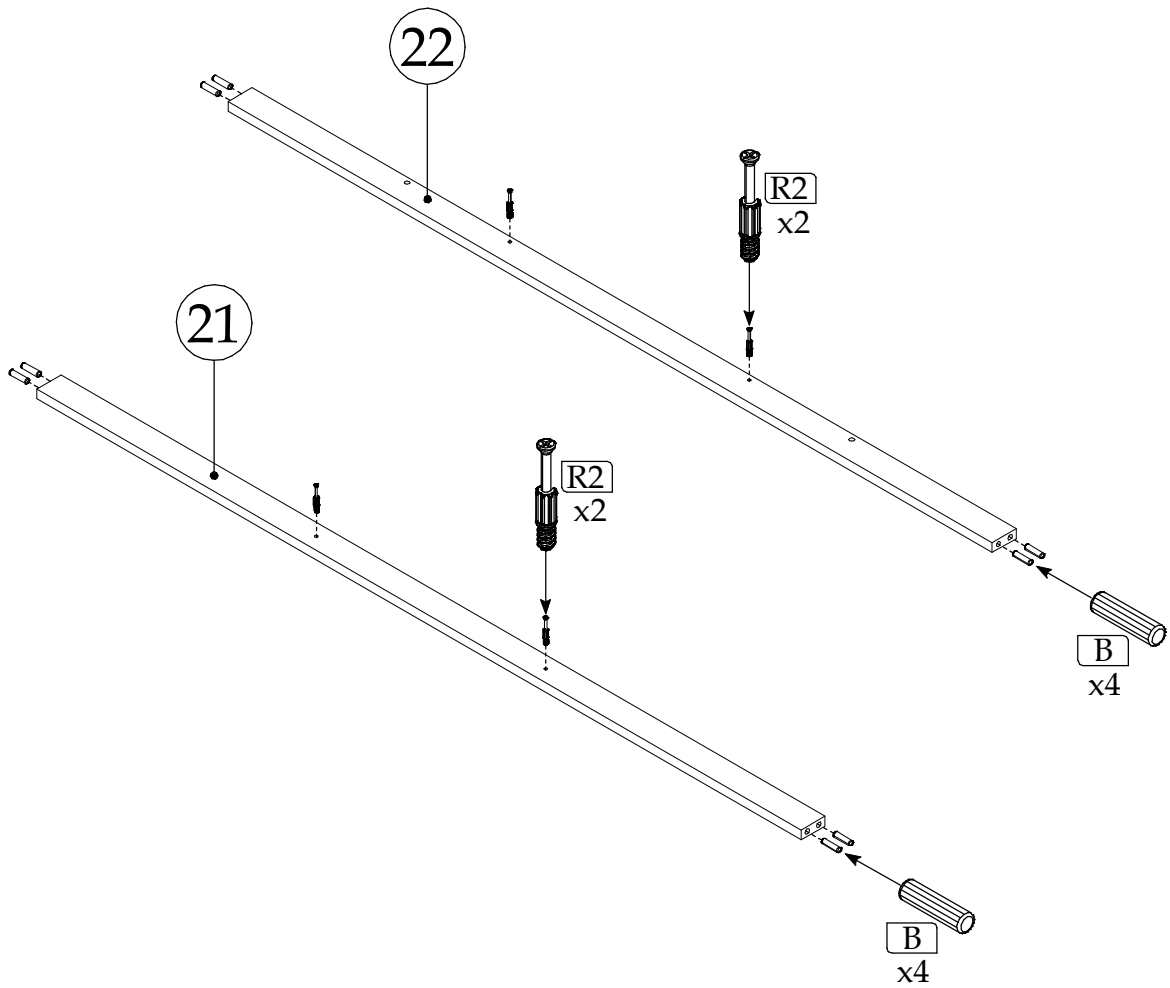

PALMER E

120 min

Element symbol	Measurements				Code	Paket
1	1525	379,5	16	1	1001	2/2
2	703	293	16	1	1003	2/2
3	703	293	16	1	1031	2/2
4	1429	331	16	1	1005	2/2
5	686	331	16	1	1007	2/2
6	686	331	16	1	1008	2/2
7	492	320	16	2		1/2
8	505	636	16	2	1010	1/2
9	410	210	16	3	1011	1/2
10	300	120	16	3	1012	2/2
11	355,5	120	16	3	1013	1/2
12	300	120	16	3	1014	1/2
13	369,5	296	3	3		2/2
14	709	507	3	2		1/2
15	709	429	3	1	1006	1/2
16	860	38	38	1	3001	1/2
17	860	38	38	1	3002	1/2
18	860	38	38	1	3003	1/2
19	860	38	38	1	3004	1/2
20	158	38	38	1	3005	1/2
21	1429	45	16	1	3006	2/2
22	1429	45	16	1	3007	2/2

▶ 1

▶ 2

▶ 3

▶ 4

▶ 5

▶ 6

▶ 7

▶ 8

▶ 9

▶ 10

▶ 11

▶ 12

▶ 13

▶ 14

▶ 15

▶ 16