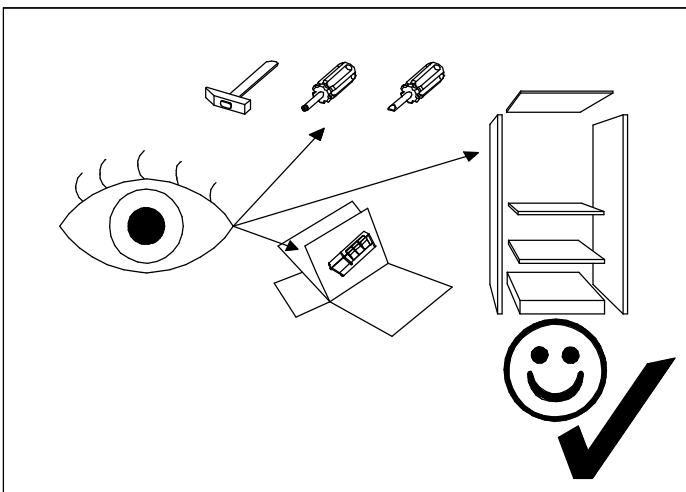

PALMER E

120 min

Element symbol	Measurements				Code	Paket
1	1525	379,5	16	1	1001	2/2
2	703	293	16	1	1003	2/2
3	703	293	16	1	1031	2/2
4	1429	331	16	1	1005	2/2
5	686	331	16	1	1007	2/2
6	686	331	16	1	1008	2/2
7	492	320	16	2		1/2
8	505	636	16	2	1010	1/2
9	410	210	16	3	1011	1/2
10	300	120	16	3	1012	2/2
11	355,5	120	16	3	1013	1/2
12	300	120	16	3	1014	1/2
13	369,5	296	3	3		2/2
14	709	507	3	2		1/2
15	709	429	3	1	1006	1/2
16	860	38	38	1	3001	1/2
17	860	38	38	1	3002	1/2
18	860	38	38	1	3003	1/2
19	860	38	38	1	3004	1/2
20	158	38	38	1	3005	1/2
21	1429	45	16	1	3006	2/2
22	1429	45	16	1	3007	2/2