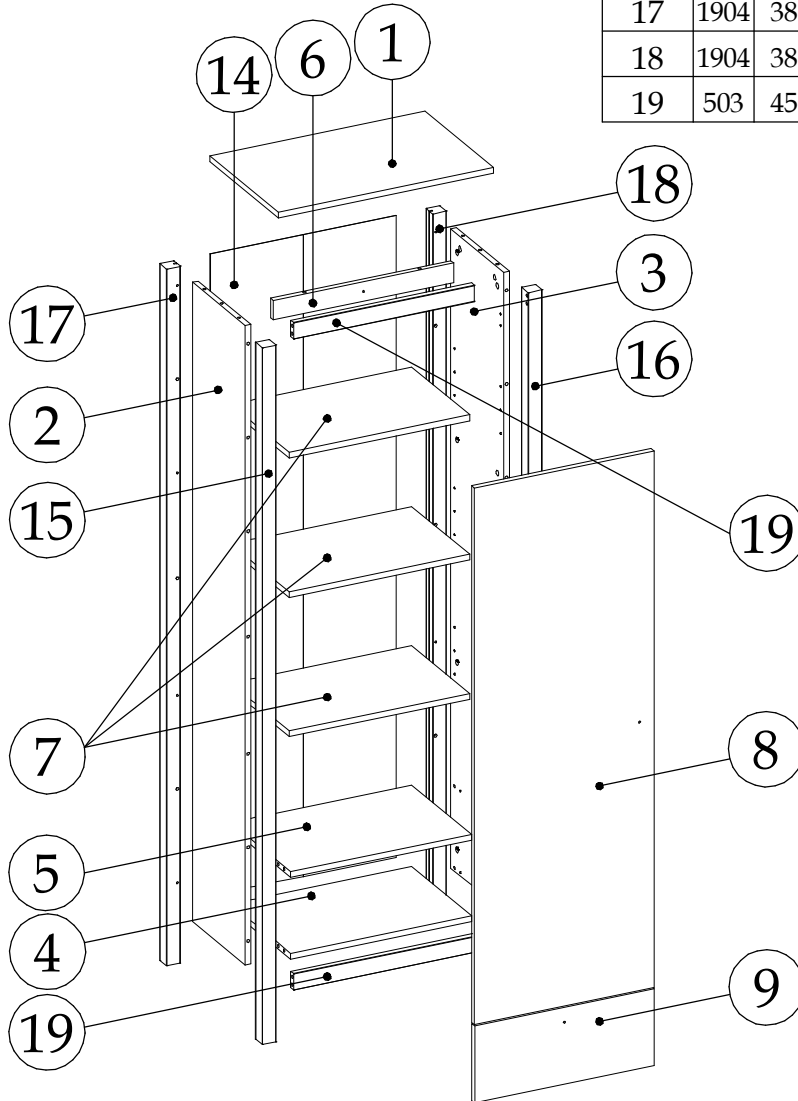

PALMER K

100 min

Element symbol	Measurements				Code	Paket
1	599	379,5	16	1	1002	2/3
2	1747	293	16	1	1001	1/3
3	1747	293	16	1	1020	1/3
4	503	331	16	1	1005	1/3
5	503	331	16	1	1007	1/3
6	502	55	16	1	1024	1/3
7	503	320	16	3		1/3
8	500	1467	16	1	1017	2/3
9	500	210	16	1	1008	2/3
10	300	120	16	1	1009	2/3
11	445,5	120	16	1	1010	1/3
12	300	120	16	1	1011	2/3
13	459,5	296	3	1		1/3
14	1753	517	3	1		1/3
15	1904	38	38	1	3001	3/3
16	1904	38	38	1	3002	3/3
17	1904	38	38	1	3003	3/3
18	1904	38	38	1	3004	3/3
19	503	45	16	2	3005	1/3

▶ 1

▶ 2

▶ 3

▶ 4

▶ 5

▶ 6

▶ 7

▶ 8

▶ 9

▶ 10

▶ 11

▶ 12

▶ 13

▶ 14

▶ 15

max. 3kg