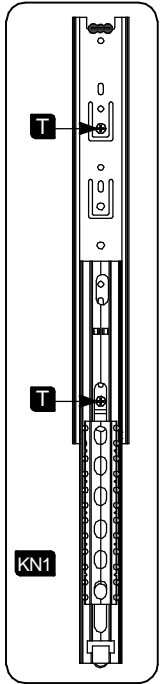

PALMER K

100 min

Element symbol	Measurements				Code	Paket
1	599	379,5	16	1	1002	2/3
2	1747	293	16	1	1001	1/3
3	1747	293	16	1	1020	1/3
4	503	331	16	1	1005	1/3
5	503	331	16	1	1007	1/3
6	502	55	16	1	1024	1/3
7	503	320	16	3		1/3
8	500	1467	16	1	1017	2/3
9	500	210	16	1	1008	2/3
10	300	120	16	1	1009	2/3
11	445,5	120	16	1	1010	1/3
12	300	120	16	1	1011	2/3
13	459,5	296	3	1		1/3
14	1753	517	3	1		1/3
15	1904	38	38	1	3001	3/3
16	1904	38	38	1	3002	3/3
17	1904	38	38	1	3003	3/3
18	1904	38	38	1	3004	3/3
19	503	45	16	2	3005	1/3

▶ 1

▶ 2

▶ 3

▶ 4

▶ 5

▶ 6

▶ 7

▶ 8

▶ 9

▶ 10

▶ 11

▶ 12

▶ 13

▶ 14

▶ 15

max. 3kg