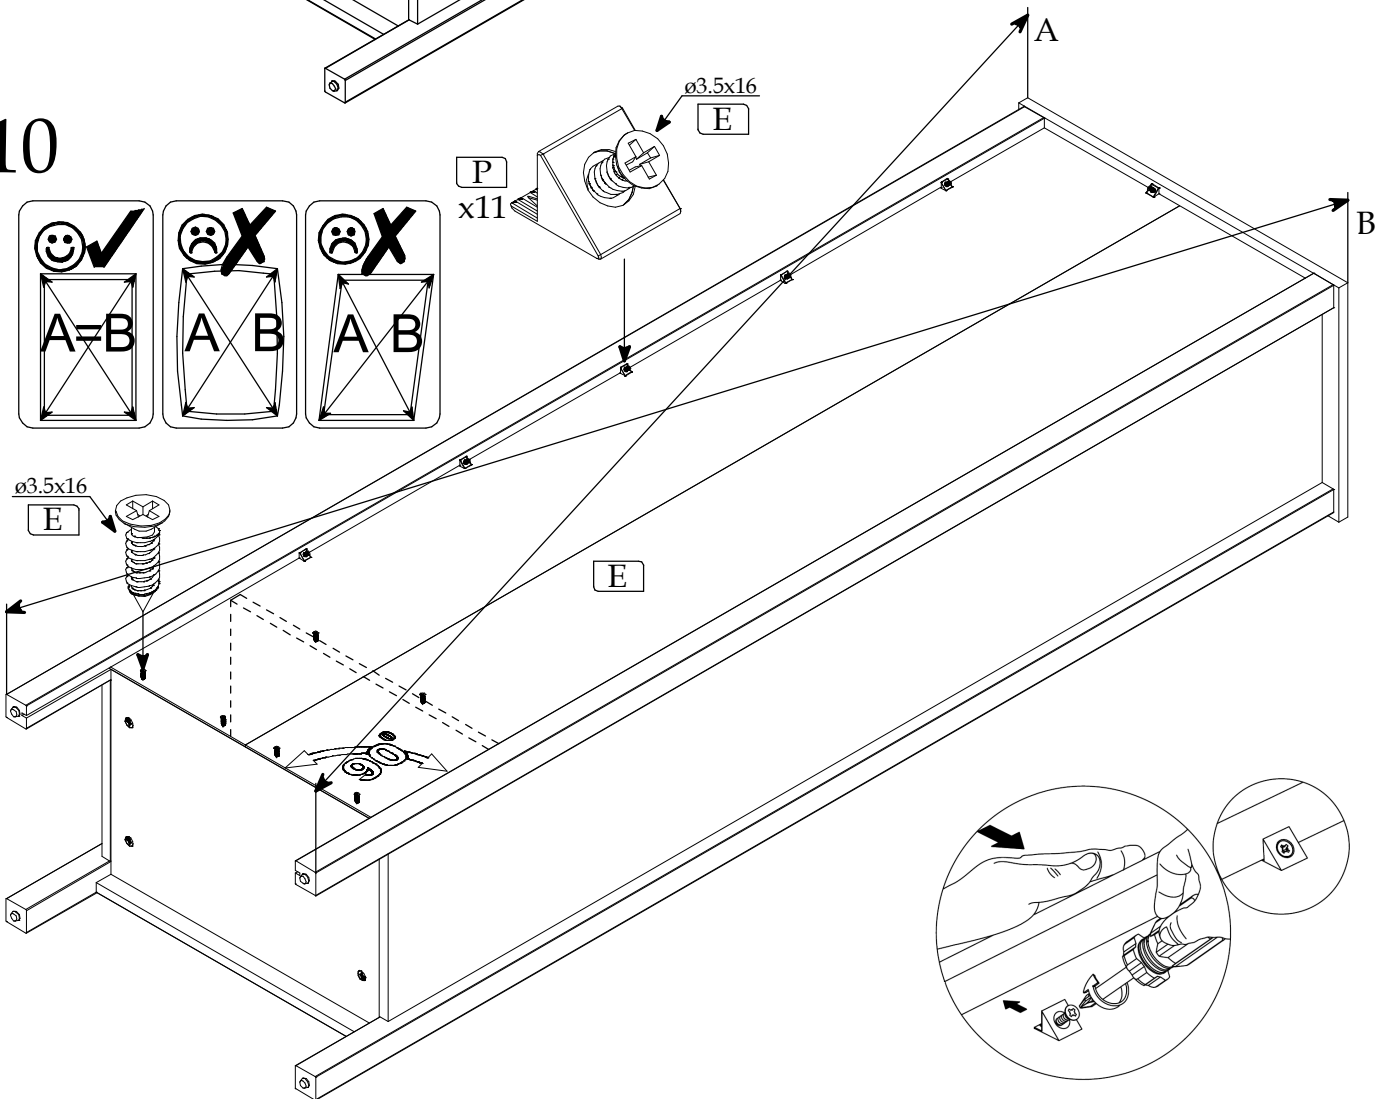

PALMER K

100 min

Element symbol	Measurements				Code	Paket
1	599	379,5	16	1	1002	2/3
2	1747	293	16	1	1001	1/3
3	1747	293	16	1	1020	1/3
4	503	331	16	1	1005	1/3
5	503	331	16	1	1007	1/3
6	502	55	16	1	1024	1/3
7	503	320	16	3		1/3
8	500	1467	16	1	1017	2/3
9	500	210	16	1	1008	2/3
10	300	120	16	1	1009	2/3
11	445,5	120	16	1	1010	1/3
12	300	120	16	1	1011	2/3
13	459,5	296	3	1		1/3
14	1753	517	3	1		1/3
15	1904	38	38	1	3001	3/3
16	1904	38	38	1	3002	3/3
17	1904	38	38	1	3003	3/3
18	1904	38	38	1	3004	3/3
19	503	45	16	2	3005	1/3

▶ 1

▶ 2

▶ 3

▶ 4

▶ 5

▶ 6

▶ 7

▶ 8

▶ 9

▶ 10

▶ 11

▶ 12

▶ 13

▶ 14

▶ 15

max. 3kg