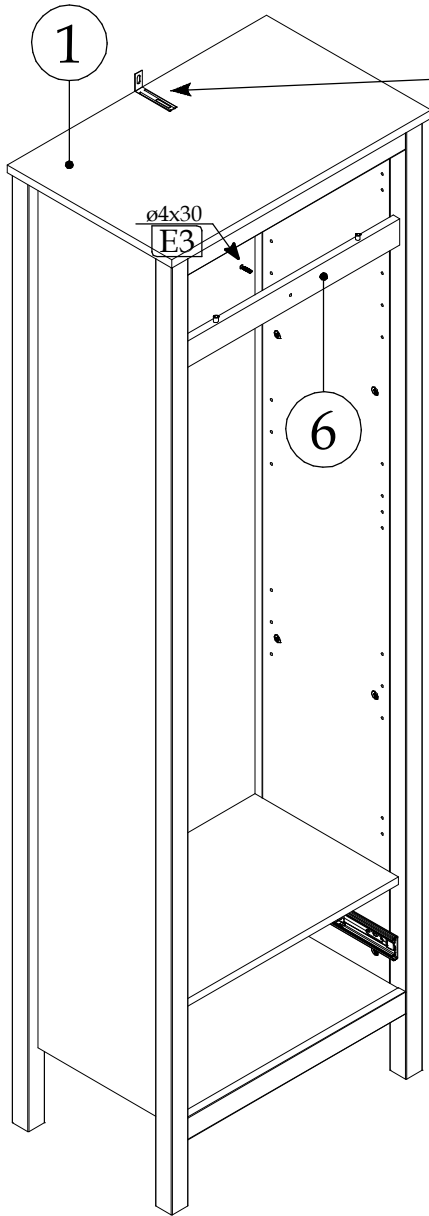

PALMER K

100 min

Element symbol	Measurements				Code	Paket
1	599	379,5	16	1	1002	2/3
2	1747	293	16	1	1001	1/3
3	1747	293	16	1	1020	1/3
4	503	331	16	1	1005	1/3
5	503	331	16	1	1007	1/3
6	502	55	16	1	1024	1/3
7	503	320	16	3		1/3
8	500	1467	16	1	1017	2/3
9	500	210	16	1	1008	2/3
10	300	120	16	1	1009	2/3
11	445,5	120	16	1	1010	1/3
12	300	120	16	1	1011	2/3
13	459,5	296	3	1		1/3
14	1753	517	3	1		1/3
15	1904	38	38	1	3001	3/3
16	1904	38	38	1	3002	3/3
17	1904	38	38	1	3003	3/3
18	1904	38	38	1	3004	3/3
19	503	45	16	2	3005	1/3

▶ 1

▶ 2

▶ 3

▶ 4

▶ 5

▶ 6

▶ 7

▶ 8

▶ 9

▶ 10

▶ 11

▶ 12

▶ 13

▶ 14

▶ 15

max. 3kg