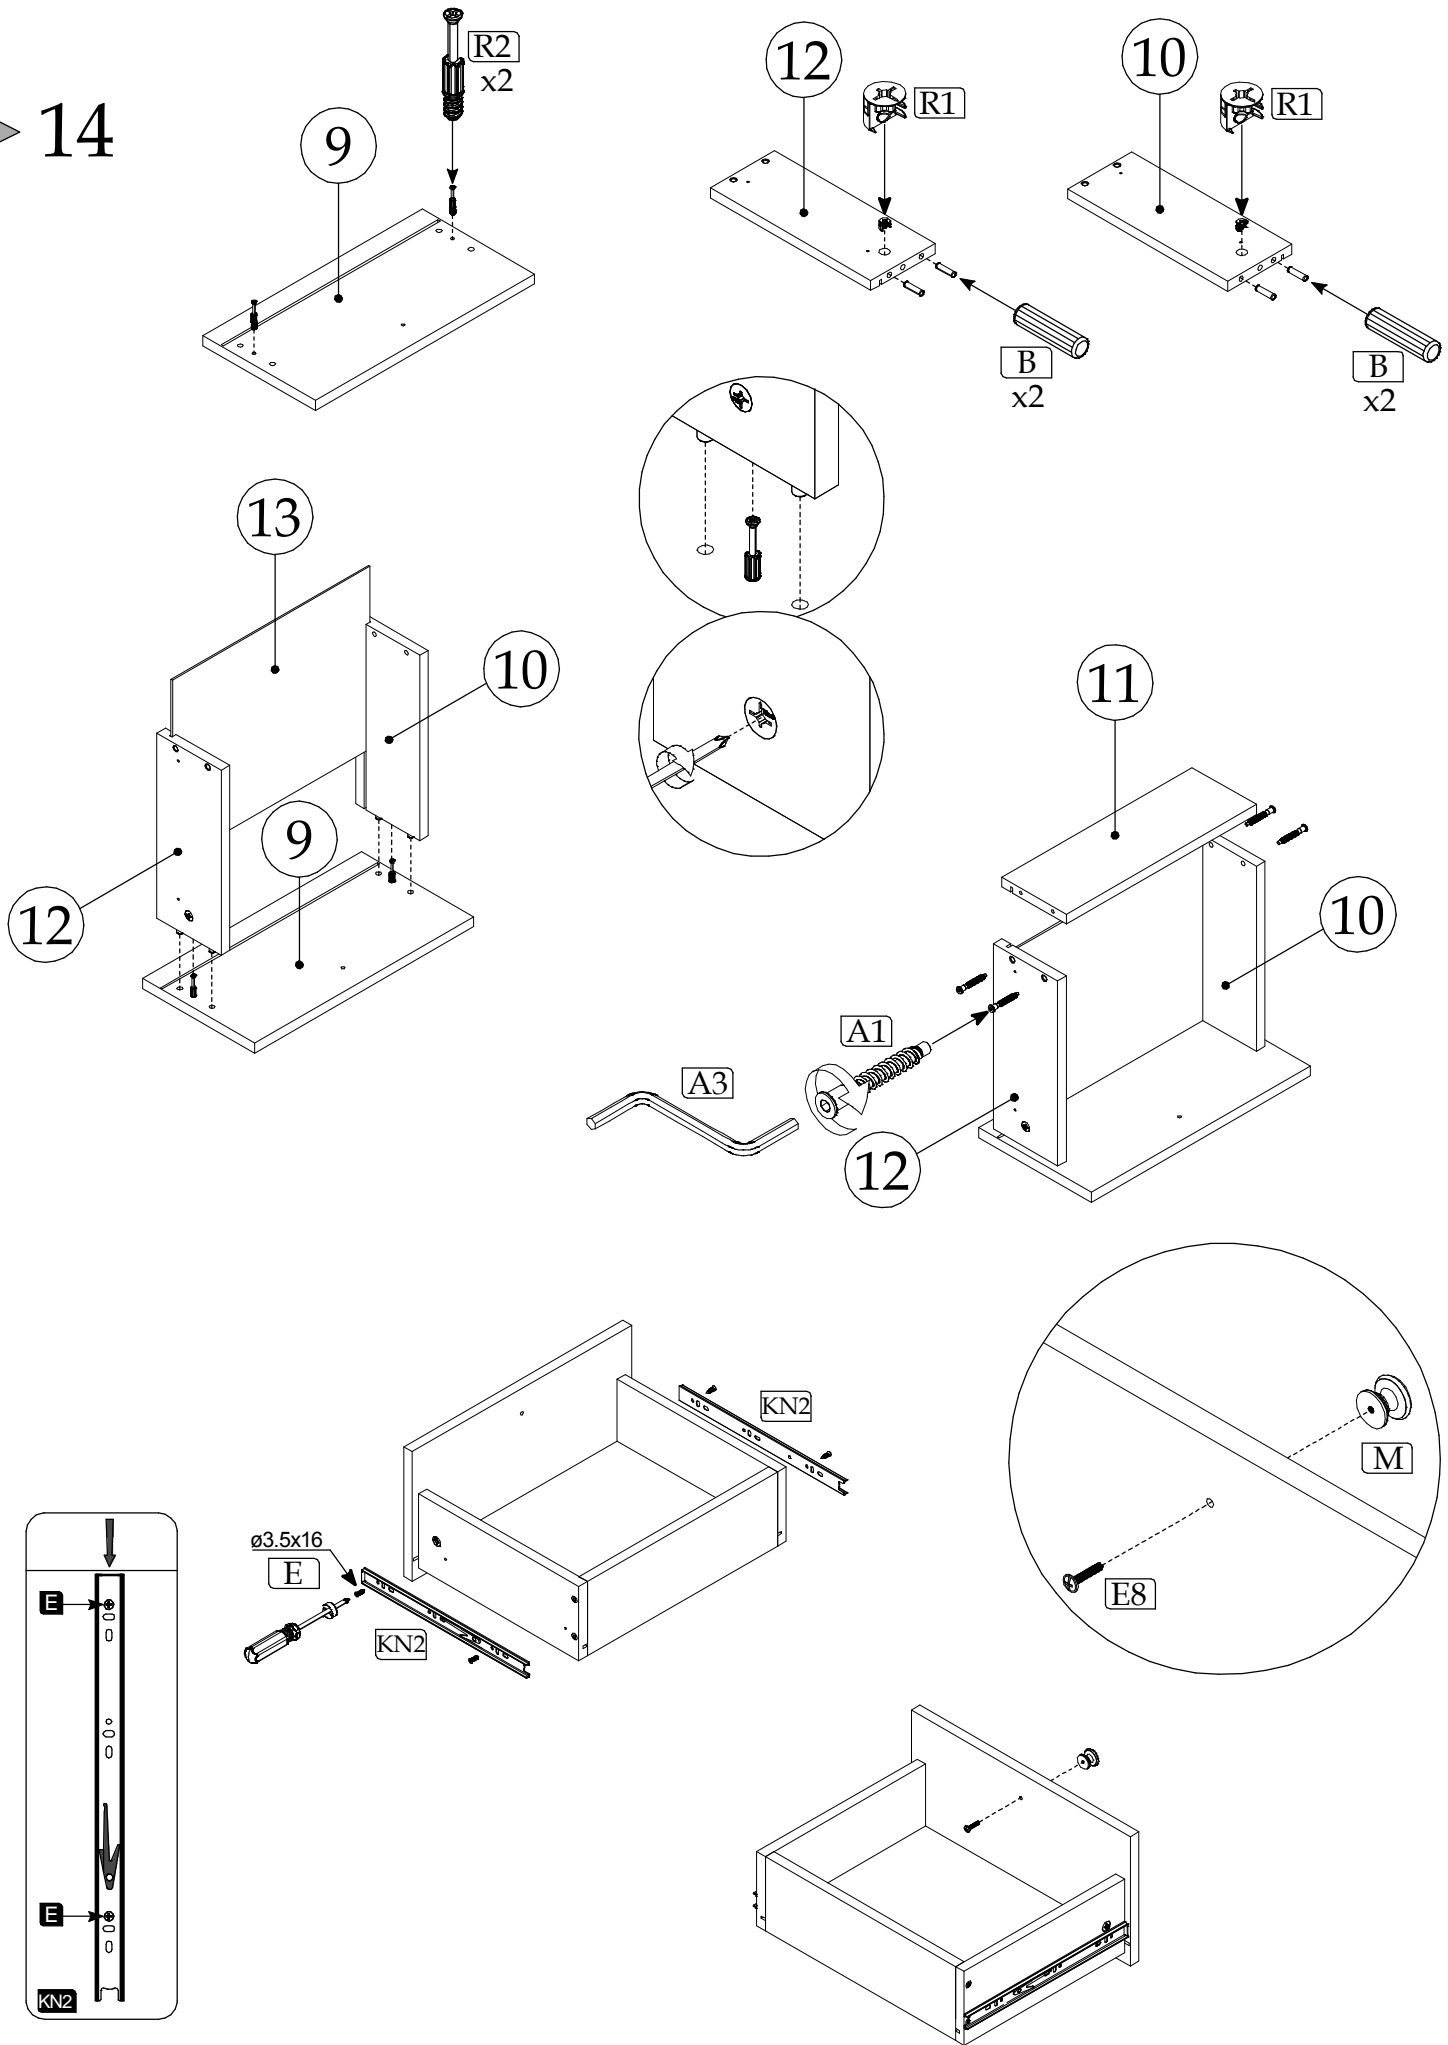

PALMER K

100 min

Element symbol	Measurements				Code	Paket
1	599	379,5	16	1	1002	2/3
2	1747	293	16	1	1001	1/3
3	1747	293	16	1	1020	1/3
4	503	331	16	1	1005	1/3
5	503	331	16	1	1007	1/3
6	502	55	16	1	1024	1/3
7	503	320	16	3		1/3
8	500	1467	16	1	1017	2/3
9	500	210	16	1	1008	2/3
10	300	120	16	1	1009	2/3
11	445,5	120	16	1	1010	1/3
12	300	120	16	1	1011	2/3
13	459,5	296	3	1		1/3
14	1753	517	3	1		1/3
15	1904	38	38	1	3001	3/3
16	1904	38	38	1	3002	3/3
17	1904	38	38	1	3003	3/3
18	1904	38	38	1	3004	3/3
19	503	45	16	2	3005	1/3

▶ 9

▶ 10

▶ 11

▶ 12

▶ 13

▶ 14

▶ 15

max. 3kg