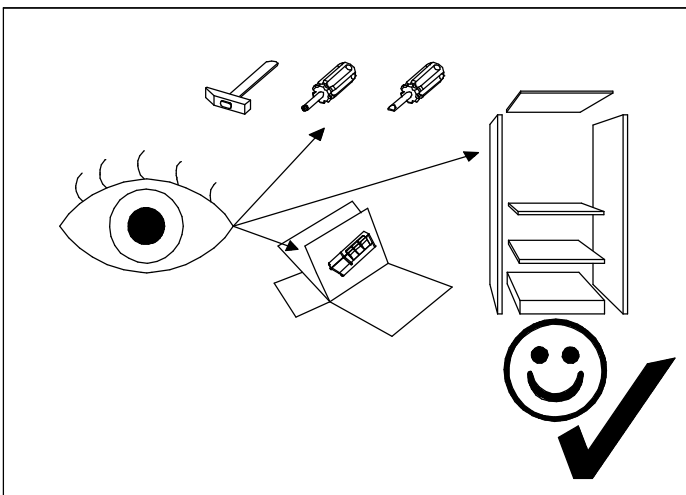

PALMER K

100 min

Element symbol	Measurements				Code	Paket
1	599	379,5	16	1	1002	2/3
2	1747	293	16	1	1001	1/3
3	1747	293	16	1	1020	1/3
4	503	331	16	1	1005	1/3
5	503	331	16	1	1007	1/3
6	502	55	16	1	1024	1/3
7	503	320	16	3		1/3
8	500	1467	16	1	1017	2/3
9	500	210	16	1	1008	2/3
10	300	120	16	1	1009	2/3
11	445,5	120	16	1	1010	1/3
12	300	120	16	1	1011	2/3
13	459,5	296	3	1		1/3
14	1753	517	3	1		1/3
15	1904	38	38	1	3001	3/3
16	1904	38	38	1	3002	3/3
17	1904	38	38	1	3003	3/3
18	1904	38	38	1	3004	3/3
19	503	45	16	2	3005	1/3