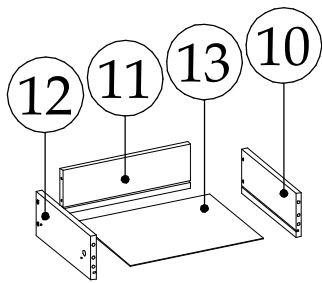

PALMER K

100 min

Element symbol	Measurements				Code	Paket
1	599	379,5	16	1	1002	2/3
2	1747	293	16	1	1001	1/3
3	1747	293	16	1	1020	1/3
4	503	331	16	1	1005	1/3
5	503	331	16	1	1007	1/3
6	502	55	16	1	1024	1/3
7	503	320	16	3		1/3
8	500	1467	16	1	1017	2/3
9	500	210	16	1	1008	2/3
10	300	120	16	1	1009	2/3
11	445,5	120	16	1	1010	1/3
12	300	120	16	1	1011	2/3
13	459,5	296	3	1		1/3
14	1753	517	3	1		1/3
15	1904	38	38	1	3001	3/3
16	1904	38	38	1	3002	3/3
17	1904	38	38	1	3003	3/3
18	1904	38	38	1	3004	3/3
19	503	45	16	2	3005	1/3

▶ 9

▶ 10

▶ 11

▶ 12

▶ 13

▶ 14

▶ 15

max. 3kg