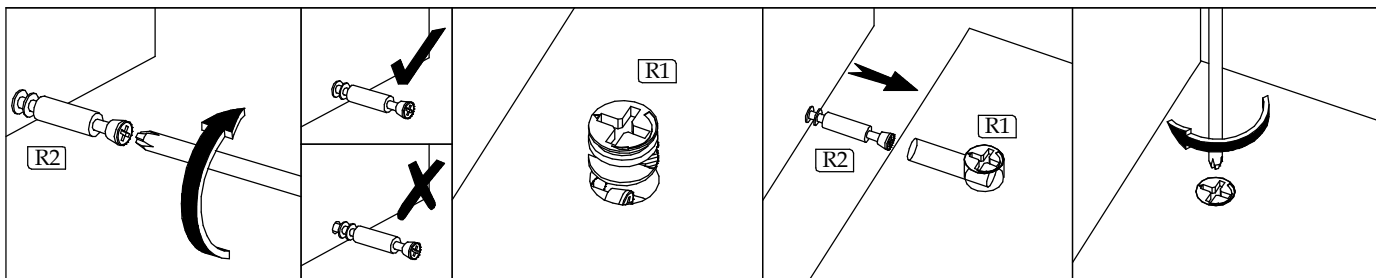

PALMER K

100 min

Element symbol	Measurements				Code	Paket
1	599	379,5	16	1	1002	2/3
2	1747	293	16	1	1001	1/3
3	1747	293	16	1	1020	1/3
4	503	331	16	1	1005	1/3
5	503	331	16	1	1007	1/3
6	502	55	16	1	1024	1/3
7	503	320	16	3		1/3
8	500	1467	16	1	1017	2/3
9	500	210	16	1	1008	2/3
10	300	120	16	1	1009	2/3
11	445,5	120	16	1	1010	1/3
12	300	120	16	1	1011	2/3
13	459,5	296	3	1		1/3
14	1753	517	3	1		1/3
15	1904	38	38	1	3001	3/3
16	1904	38	38	1	3002	3/3
17	1904	38	38	1	3003	3/3
18	1904	38	38	1	3004	3/3
19	503	45	16	2	3005	1/3