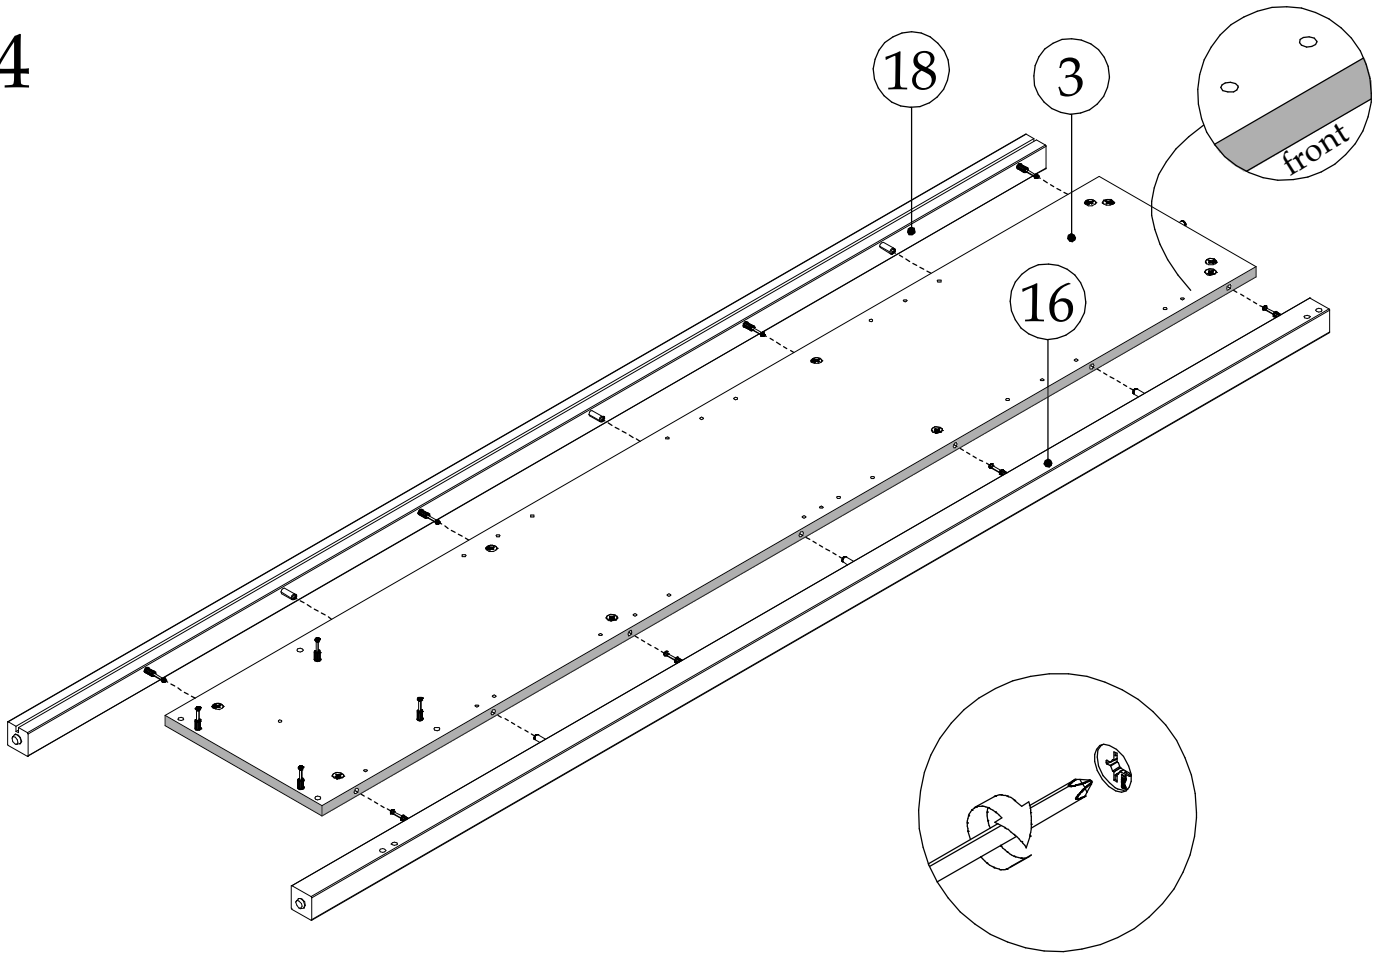

PALMER K

100 min

Element symbol	Measurements				Code	Paket
1	599	379,5	16	1	1002	2/3
2	1747	293	16	1	1001	1/3
3	1747	293	16	1	1020	1/3
4	503	331	16	1	1005	1/3
5	503	331	16	1	1007	1/3
6	502	55	16	1	1024	1/3
7	503	320	16	3		1/3
8	500	1467	16	1	1017	2/3
9	500	210	16	1	1008	2/3
10	300	120	16	1	1009	2/3
11	445,5	120	16	1	1010	1/3
12	300	120	16	1	1011	2/3
13	459,5	296	3	1		1/3
14	1753	517	3	1		1/3
15	1904	38	38	1	3001	3/3
16	1904	38	38	1	3002	3/3
17	1904	38	38	1	3003	3/3
18	1904	38	38	1	3004	3/3
19	503	45	16	2	3005	1/3

▶ 1

▶ 2

▶ 3

▶ 4

▶ 5

▶ 6

▶ 7

▶ 8

▶ 9

▶ 10

▶ 11

▶ 12

▶ 13

▶ 14

▶ 15

max. 3kg