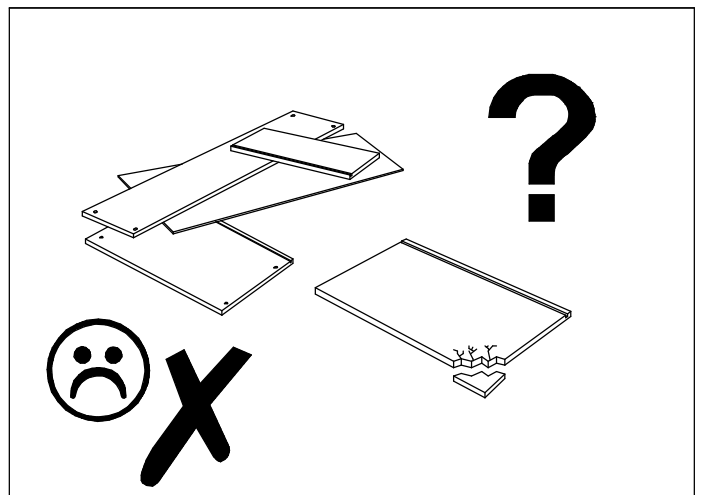

PALMER K

100 min

Element symbol	Measurements				Code	Paket
1	599	379,5	16	1	1002	2/3
2	1747	293	16	1	1001	1/3
3	1747	293	16	1	1020	1/3
4	503	331	16	1	1005	1/3
5	503	331	16	1	1007	1/3
6	502	55	16	1	1024	1/3
7	503	320	16	3		1/3
8	500	1467	16	1	1017	2/3
9	500	210	16	1	1008	2/3
10	300	120	16	1	1009	2/3
11	445,5	120	16	1	1010	1/3
12	300	120	16	1	1011	2/3
13	459,5	296	3	1		1/3
14	1753	517	3	1		1/3
15	1904	38	38	1	3001	3/3
16	1904	38	38	1	3002	3/3
17	1904	38	38	1	3003	3/3
18	1904	38	38	1	3004	3/3
19	503	45	16	2	3005	1/3