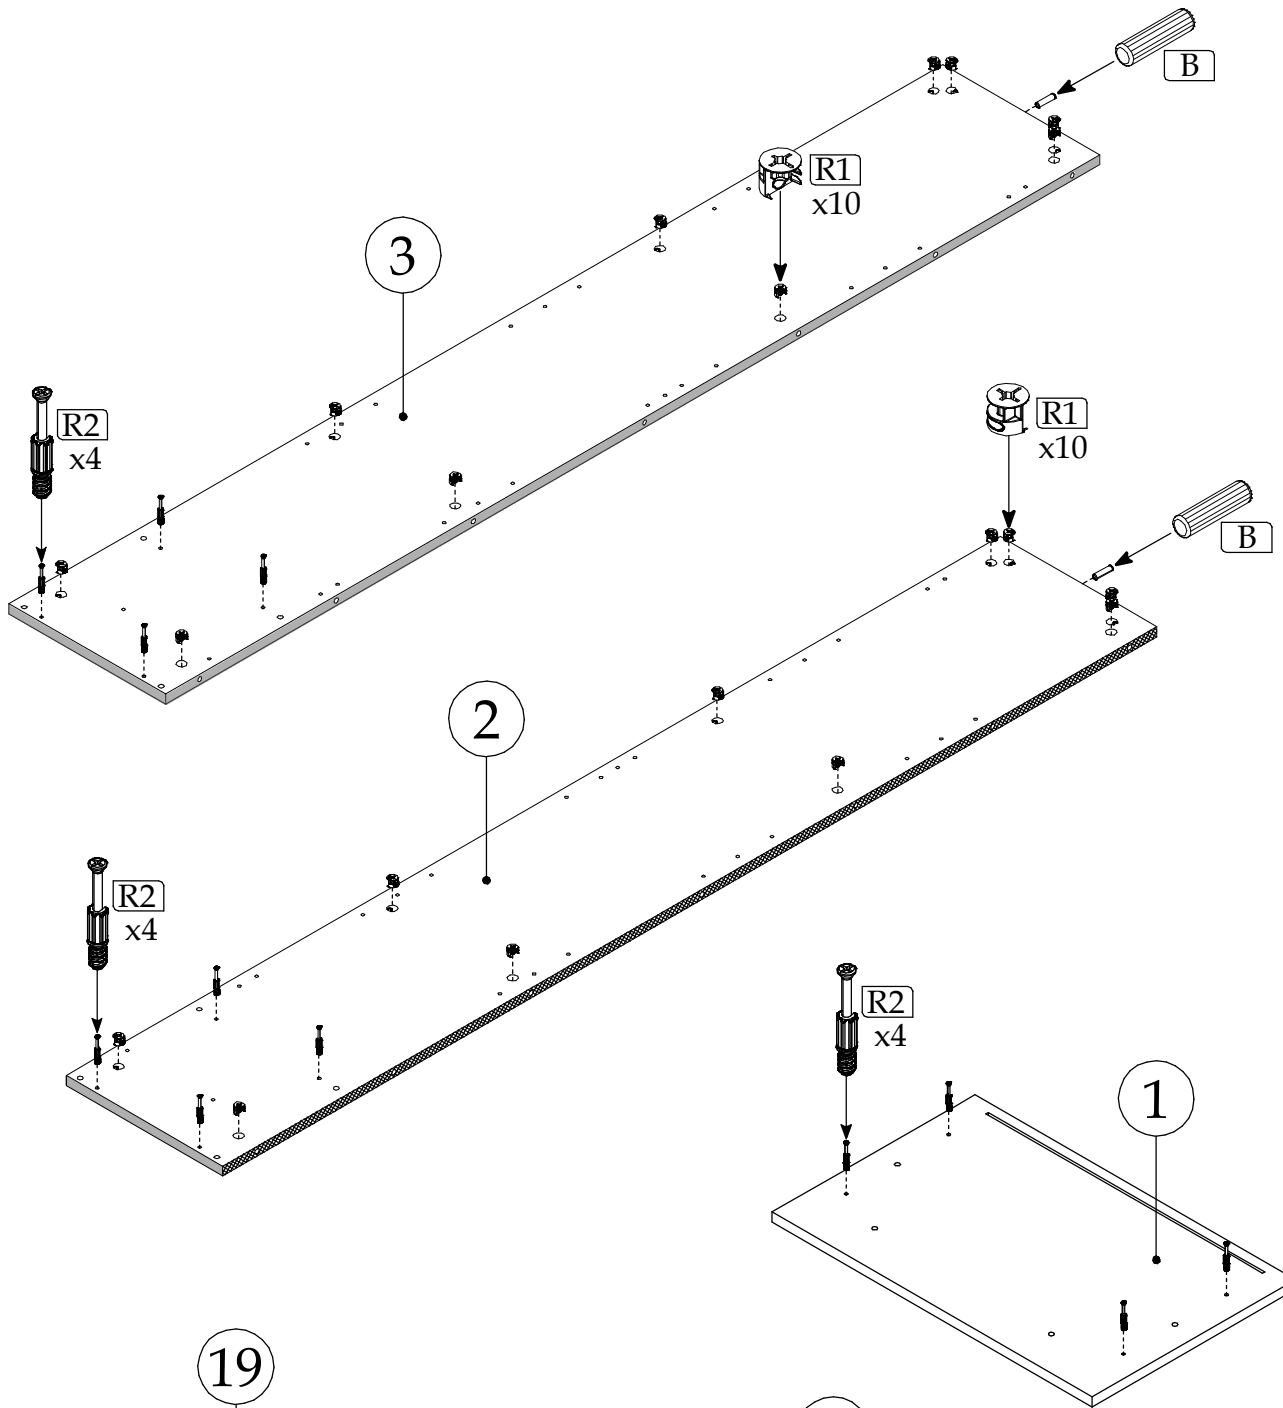

PALMER K

100 min

Element symbol	Measurements				Code	Paket
1	599	379,5	16	1	1002	2/3
2	1747	293	16	1	1001	1/3
3	1747	293	16	1	1020	1/3
4	503	331	16	1	1005	1/3
5	503	331	16	1	1007	1/3
6	502	55	16	1	1024	1/3
7	503	320	16	3		1/3
8	500	1467	16	1	1017	2/3
9	500	210	16	1	1008	2/3
10	300	120	16	1	1009	2/3
11	445,5	120	16	1	1010	1/3
12	300	120	16	1	1011	2/3
13	459,5	296	3	1		1/3
14	1753	517	3	1		1/3
15	1904	38	38	1	3001	3/3
16	1904	38	38	1	3002	3/3
17	1904	38	38	1	3003	3/3
18	1904	38	38	1	3004	3/3
19	503	45	16	2	3005	1/3

▶ 1

▶ 2

▶ 3

▶ 4

▶ 5

▶ 6

▶ 7

▶ 8

▶ 9

▶ 10

▶ 11

▶ 12

▶ 13

▶ 14

▶ 15

max. 3kg