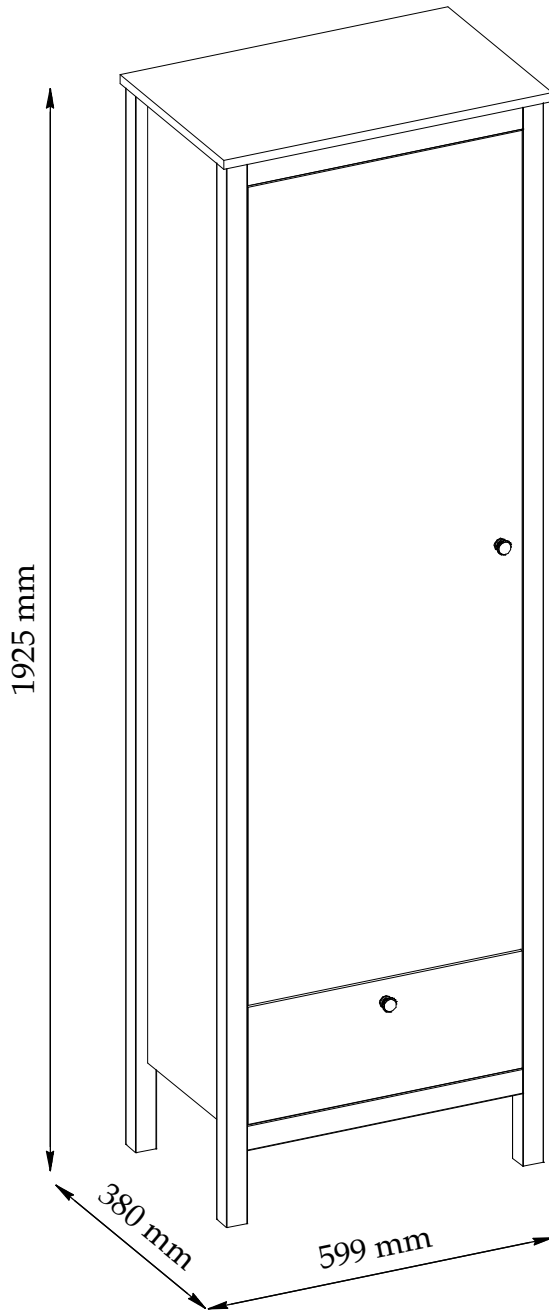

PALMER K

100 min

Element symbol	Measurements				Code	Paket
1	599	379,5	16	1	1002	2/3
2	1747	293	16	1	1001	1/3
3	1747	293	16	1	1020	1/3
4	503	331	16	1	1005	1/3
5	503	331	16	1	1007	1/3
6	502	55	16	1	1024	1/3
7	503	320	16	3		1/3
8	500	1467	16	1	1017	2/3
9	500	210	16	1	1008	2/3
10	300	120	16	1	1009	2/3
11	445,5	120	16	1	1010	1/3
12	300	120	16	1	1011	2/3
13	459,5	296	3	1		1/3
14	1753	517	3	1		1/3
15	1904	38	38	1	3001	3/3
16	1904	38	38	1	3002	3/3
17	1904	38	38	1	3003	3/3
18	1904	38	38	1	3004	3/3
19	503	45	16	2	3005	1/3

▶ 1

▶ 2

▶ 3

▶ 4

▶ 5

▶ 6

▶ 7

▶ 8

▶ 9

▶ 10

▶ 11

▶ 12

▶ 13

▶ 14

▶ 15

max. 3kg