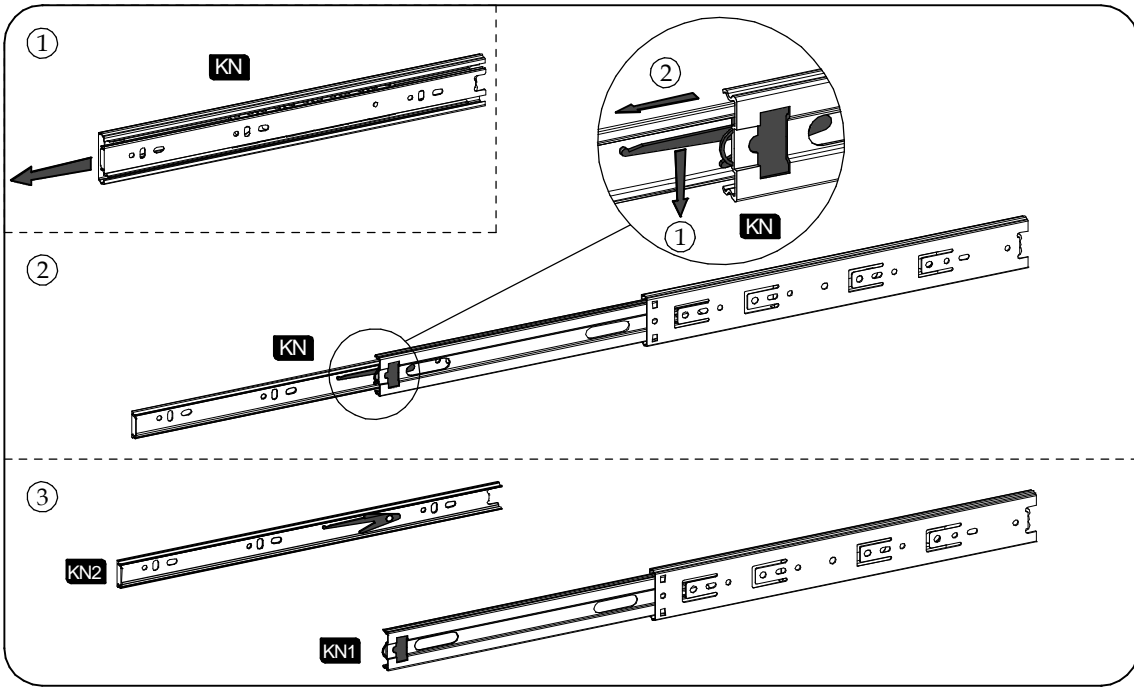

PALMER K

100 min

Element symbol	Measurements				Code	Paket
1	599	379,5	16	1	1002	2/3
2	1747	293	16	1	1001	1/3
3	1747	293	16	1	1020	1/3
4	503	331	16	1	1005	1/3
5	503	331	16	1	1007	1/3
6	502	55	16	1	1024	1/3
7	503	320	16	3		1/3
8	500	1467	16	1	1017	2/3
9	500	210	16	1	1008	2/3
10	300	120	16	1	1009	2/3
11	445,5	120	16	1	1010	1/3
12	300	120	16	1	1011	2/3
13	459,5	296	3	1		1/3
14	1753	517	3	1		1/3
15	1904	38	38	1	3001	3/3
16	1904	38	38	1	3002	3/3
17	1904	38	38	1	3003	3/3
18	1904	38	38	1	3004	3/3
19	503	45	16	2	3005	1/3

▶ 1

▶ 2

▶ 3

▶ 4

▶ 5

▶ 6

▶ 7

▶ 8