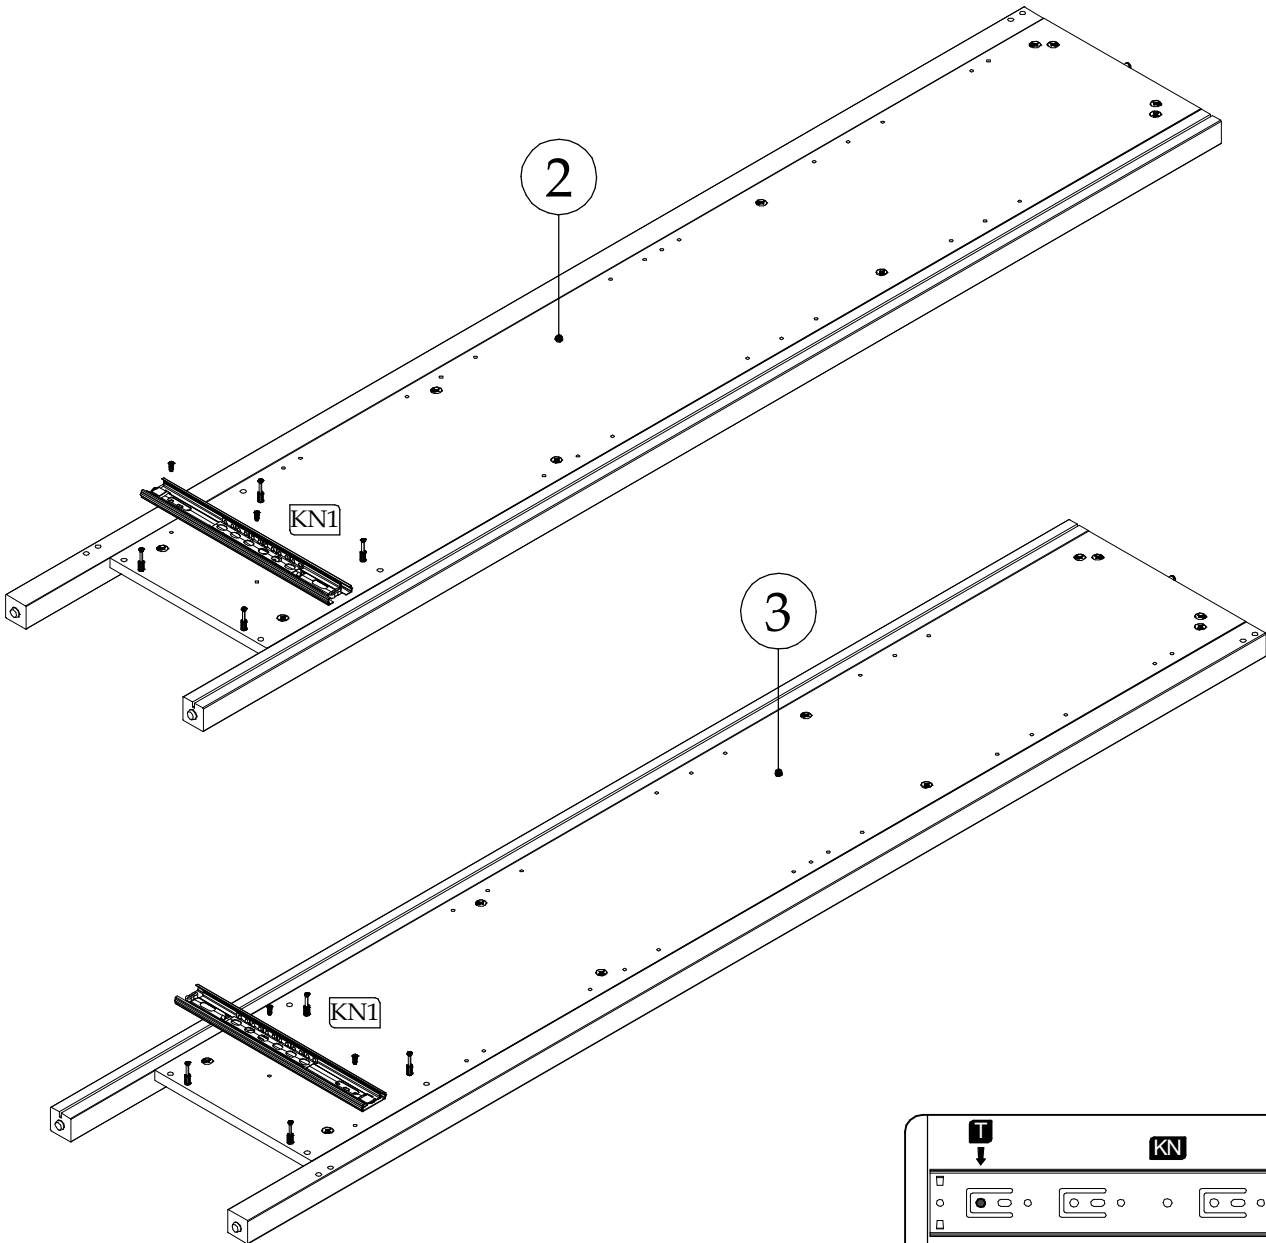

PALMER K

100 min

Element symbol	Measurements				Code	Paket
1	599	379,5	16	1	1002	2/3
2	1747	293	16	1	1001	1/3
3	1747	293	16	1	1020	1/3
4	503	331	16	1	1005	1/3
5	503	331	16	1	1007	1/3
6	502	55	16	1	1024	1/3
7	503	320	16	3		1/3
8	500	1467	16	1	1017	2/3
9	500	210	16	1	1008	2/3
10	300	120	16	1	1009	2/3
11	445,5	120	16	1	1010	1/3
12	300	120	16	1	1011	2/3
13	459,5	296	3	1		1/3
14	1753	517	3	1		1/3
15	1904	38	38	1	3001	3/3
16	1904	38	38	1	3002	3/3
17	1904	38	38	1	3003	3/3
18	1904	38	38	1	3004	3/3
19	503	45	16	2	3005	1/3

▶ 1

▶ 2

▶ 3

▶ 4

▶ 5

▶ 6

▶ 7

▶ 8

▶ 9

▶ 10

▶ 11

▶ 12

▶ 13

▶ 14

▶ 15

max. 3kg