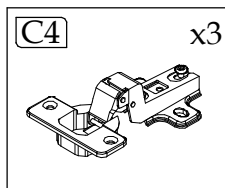

PALMER K

100 min

Element symbol	Measurements				Code	Paket
1	599	379,5	16	1	1002	2/3
2	1747	293	16	1	1001	1/3
3	1747	293	16	1	1020	1/3
4	503	331	16	1	1005	1/3
5	503	331	16	1	1007	1/3
6	502	55	16	1	1024	1/3
7	503	320	16	3		1/3
8	500	1467	16	1	1017	2/3
9	500	210	16	1	1008	2/3
10	300	120	16	1	1009	2/3
11	445,5	120	16	1	1010	1/3
12	300	120	16	1	1011	2/3
13	459,5	296	3	1		1/3
14	1753	517	3	1		1/3
15	1904	38	38	1	3001	3/3
16	1904	38	38	1	3002	3/3
17	1904	38	38	1	3003	3/3
18	1904	38	38	1	3004	3/3
19	503	45	16	2	3005	1/3

▶ 9

▶ 10

▶ 11

▶ 12

▶ 13

▶ 14

▶ 15

max. 3kg