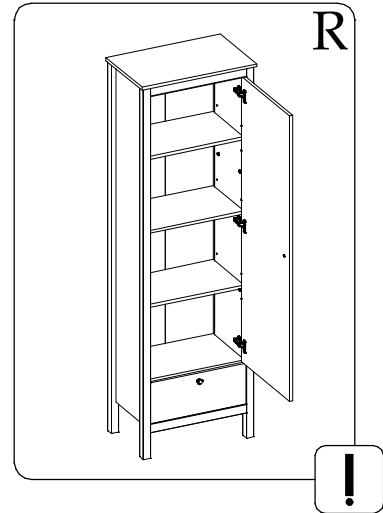

PALMER K

100 min

Element symbol	Measurements				Code	Paket
1	599	379,5	16	1	1002	2/3
2	1747	293	16	1	1001	1/3
3	1747	293	16	1	1020	1/3
4	503	331	16	1	1005	1/3
5	503	331	16	1	1007	1/3
6	502	55	16	1	1024	1/3
7	503	320	16	3		1/3
8	500	1467	16	1	1017	2/3
9	500	210	16	1	1008	2/3
10	300	120	16	1	1009	2/3
11	445,5	120	16	1	1010	1/3
12	300	120	16	1	1011	2/3
13	459,5	296	3	1		1/3
14	1753	517	3	1		1/3
15	1904	38	38	1	3001	3/3
16	1904	38	38	1	3002	3/3
17	1904	38	38	1	3003	3/3
18	1904	38	38	1	3004	3/3
19	503	45	16	2	3005	1/3