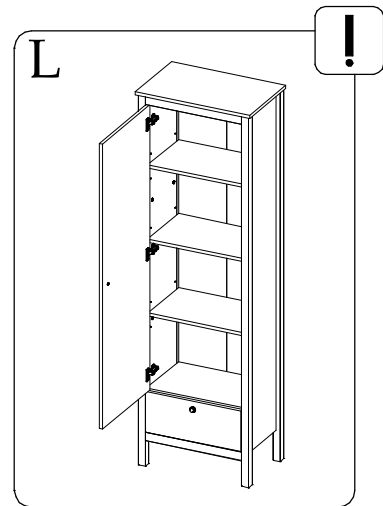

PALMER K

100 min

Element symbol	Measurements				Code	Paket
1	599	379,5	16	1	1002	2/3
2	1747	293	16	1	1001	1/3
3	1747	293	16	1	1020	1/3
4	503	331	16	1	1005	1/3
5	503	331	16	1	1007	1/3
6	502	55	16	1	1024	1/3
7	503	320	16	3		1/3
8	500	1467	16	1	1017	2/3
9	500	210	16	1	1008	2/3
10	300	120	16	1	1009	2/3
11	445,5	120	16	1	1010	1/3
12	300	120	16	1	1011	2/3
13	459,5	296	3	1		1/3
14	1753	517	3	1		1/3
15	1904	38	38	1	3001	3/3
16	1904	38	38	1	3002	3/3
17	1904	38	38	1	3003	3/3
18	1904	38	38	1	3004	3/3
19	503	45	16	2	3005	1/3