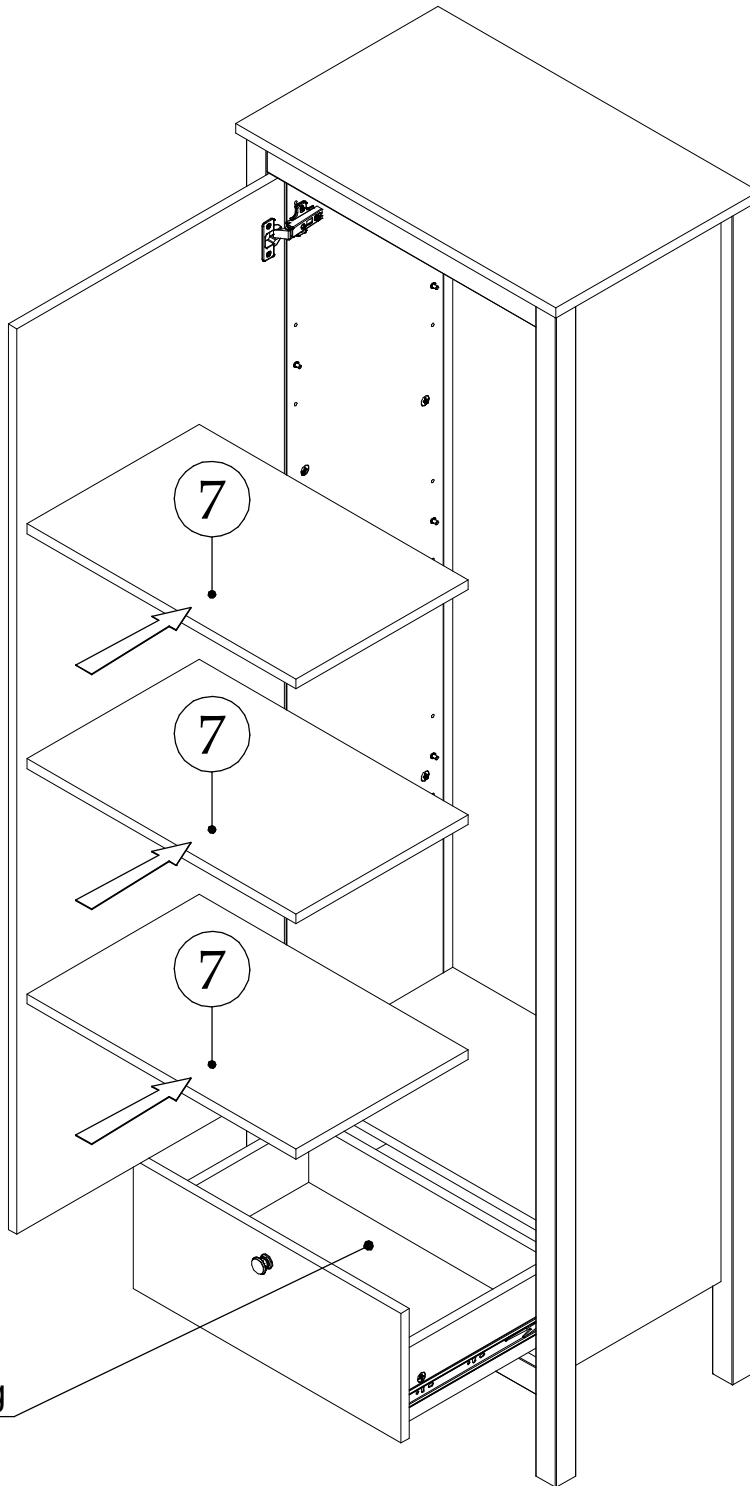

PALMER K

100 min

Element symbol	Measurements				Code	Paket
1	599	379,5	16	1	1002	2/3
2	1747	293	16	1	1001	1/3
3	1747	293	16	1	1020	1/3
4	503	331	16	1	1005	1/3
5	503	331	16	1	1007	1/3
6	502	55	16	1	1024	1/3
7	503	320	16	3		1/3
8	500	1467	16	1	1017	2/3
9	500	210	16	1	1008	2/3
10	300	120	16	1	1009	2/3
11	445,5	120	16	1	1010	1/3
12	300	120	16	1	1011	2/3
13	459,5	296	3	1		1/3
14	1753	517	3	1		1/3
15	1904	38	38	1	3001	3/3
16	1904	38	38	1	3002	3/3
17	1904	38	38	1	3003	3/3
18	1904	38	38	1	3004	3/3
19	503	45	16	2	3005	1/3

▶ 9

▶ 10

▶ 11

▶ 12

▶ 13

▶ 14

▶ 15

max. 3kg