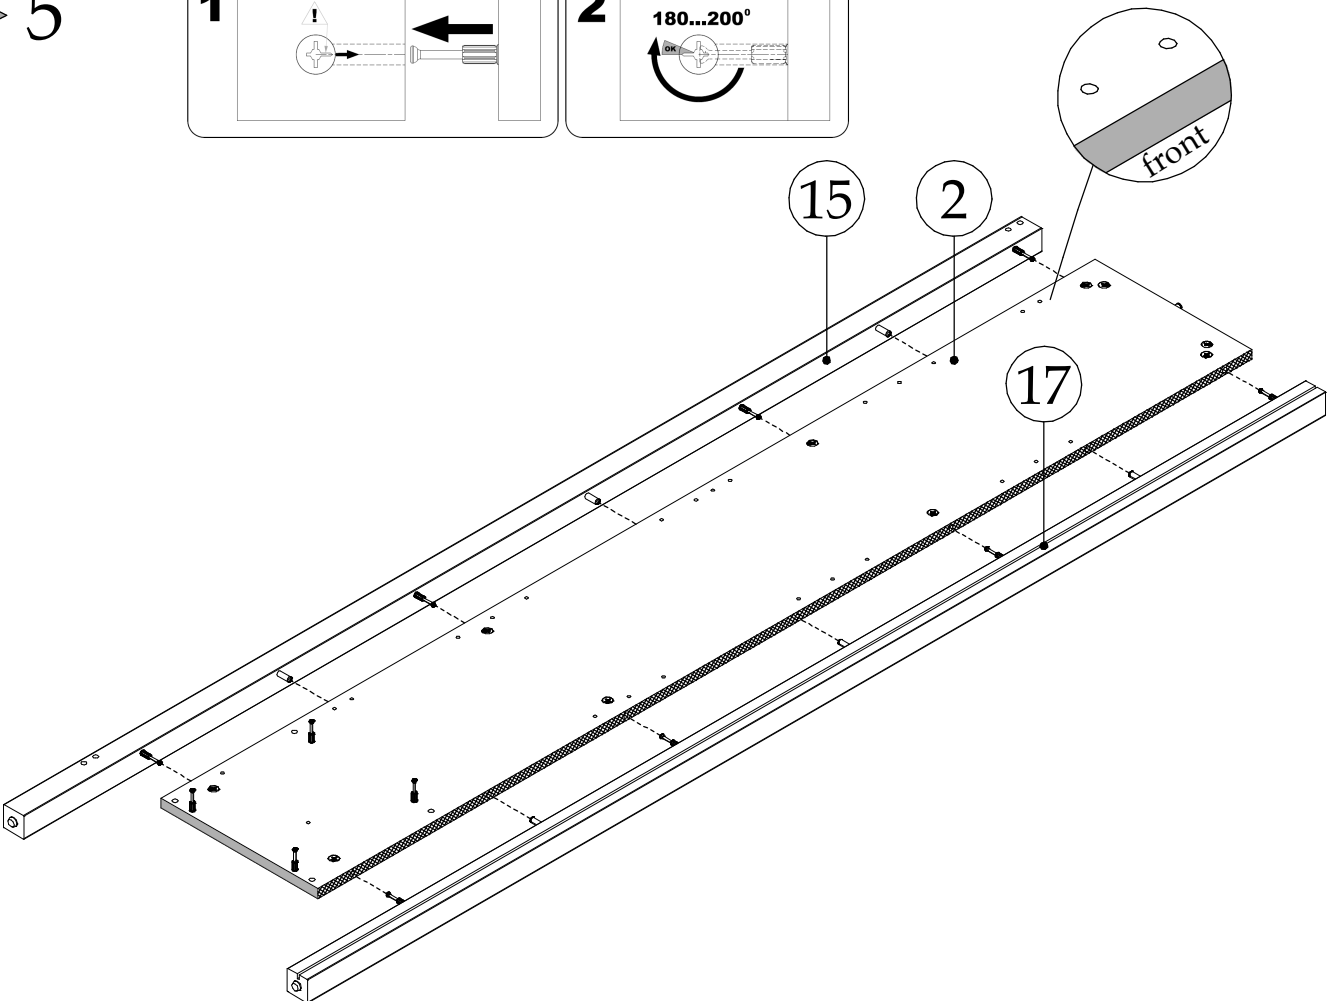

PALMER K

100 min

Element symbol	Measurements				Code	Paket
1	599	379,5	16	1	1002	2/3
2	1747	293	16	1	1001	1/3
3	1747	293	16	1	1020	1/3
4	503	331	16	1	1005	1/3
5	503	331	16	1	1007	1/3
6	502	55	16	1	1024	1/3
7	503	320	16	3		1/3
8	500	1467	16	1	1017	2/3
9	500	210	16	1	1008	2/3
10	300	120	16	1	1009	2/3
11	445,5	120	16	1	1010	1/3
12	300	120	16	1	1011	2/3
13	459,5	296	3	1		1/3
14	1753	517	3	1		1/3
15	1904	38	38	1	3001	3/3
16	1904	38	38	1	3002	3/3
17	1904	38	38	1	3003	3/3
18	1904	38	38	1	3004	3/3
19	503	45	16	2	3005	1/3

▶ 1

▶ 2

▶ 3

▶ 4

▶ 5

▶ 6

▶ 7

▶ 8