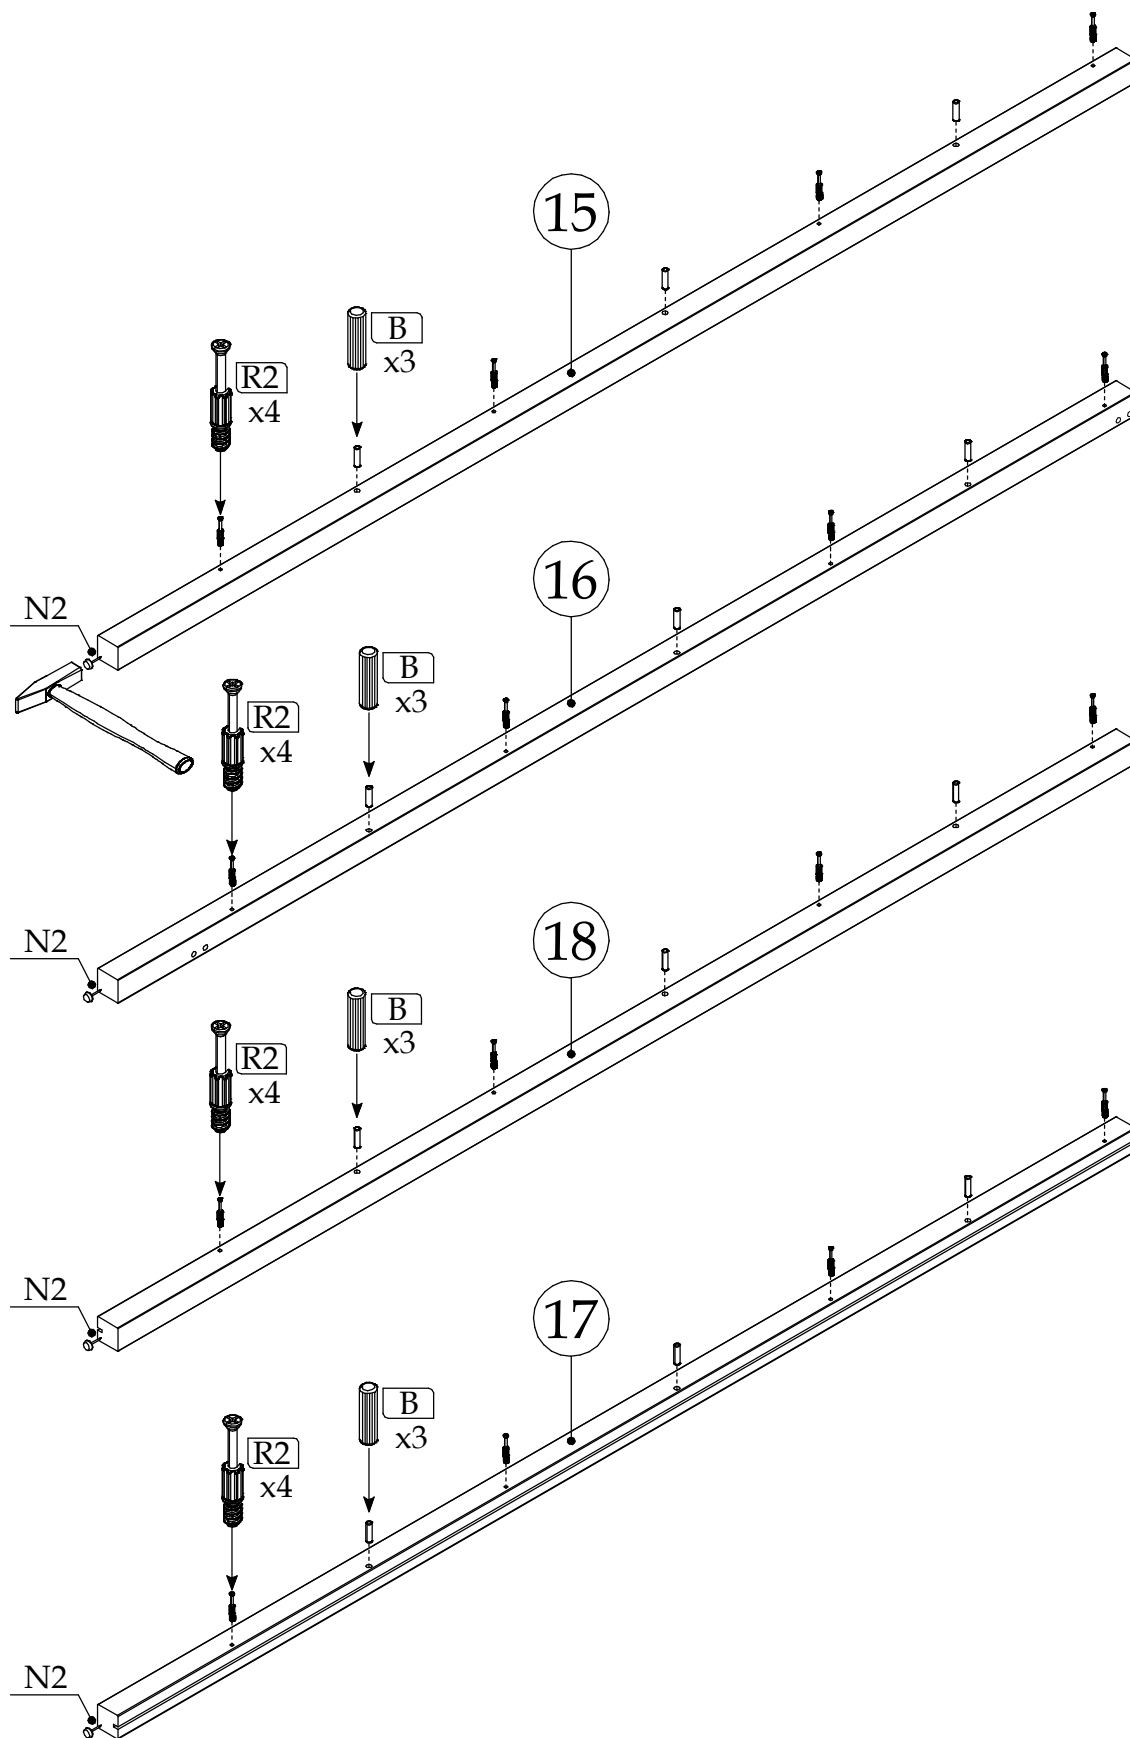

PALMER K

100 min

Element symbol	Measurements				Code	Paket
1	599	379,5	16	1	1002	2/3
2	1747	293	16	1	1001	1/3
3	1747	293	16	1	1020	1/3
4	503	331	16	1	1005	1/3
5	503	331	16	1	1007	1/3
6	502	55	16	1	1024	1/3
7	503	320	16	3		1/3
8	500	1467	16	1	1017	2/3
9	500	210	16	1	1008	2/3
10	300	120	16	1	1009	2/3
11	445,5	120	16	1	1010	1/3
12	300	120	16	1	1011	2/3
13	459,5	296	3	1		1/3
14	1753	517	3	1		1/3
15	1904	38	38	1	3001	3/3
16	1904	38	38	1	3002	3/3
17	1904	38	38	1	3003	3/3
18	1904	38	38	1	3004	3/3
19	503	45	16	2	3005	1/3

▶ 1

▶ 2

▶ 3

▶ 4

▶ 5

▶ 6

▶ 7

▶ 8

▶ 9

▶ 10

▶ 11

▶ 12

▶ 13

▶ 14

▶ 15

max. 3kg