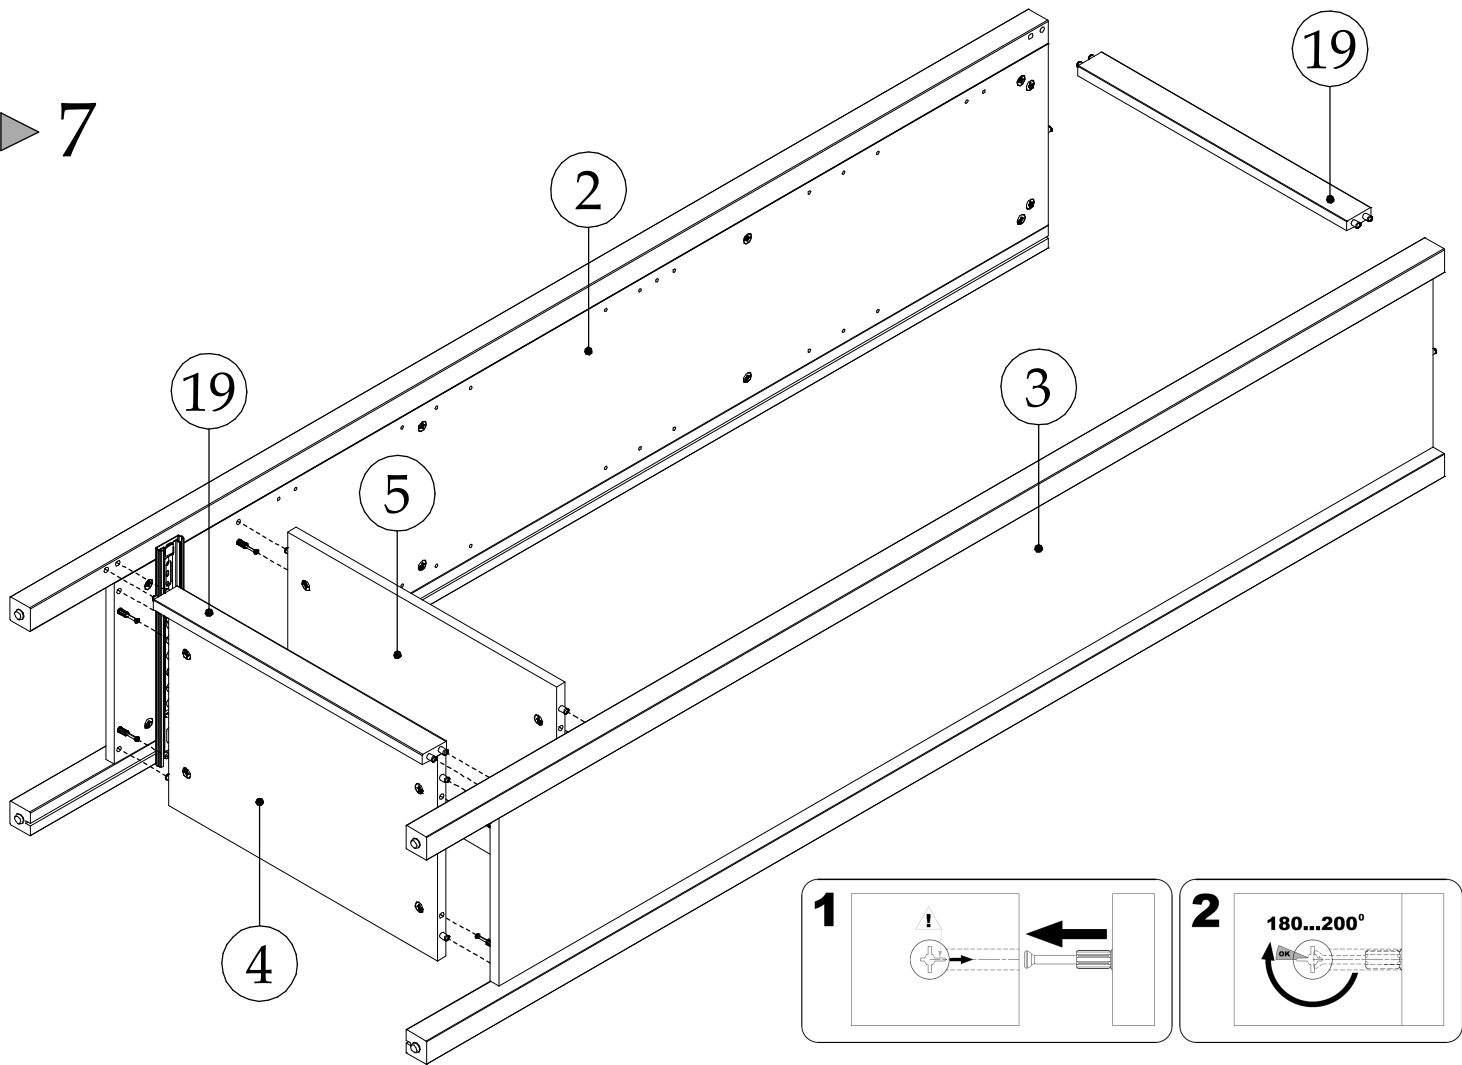

PALMER K

100 min

Element symbol	Measurements				Code	Paket
1	599	379,5	16	1	1002	2/3
2	1747	293	16	1	1001	1/3
3	1747	293	16	1	1020	1/3
4	503	331	16	1	1005	1/3
5	503	331	16	1	1007	1/3
6	502	55	16	1	1024	1/3
7	503	320	16	3		1/3
8	500	1467	16	1	1017	2/3
9	500	210	16	1	1008	2/3
10	300	120	16	1	1009	2/3
11	445,5	120	16	1	1010	1/3
12	300	120	16	1	1011	2/3
13	459,5	296	3	1		1/3
14	1753	517	3	1		1/3
15	1904	38	38	1	3001	3/3
16	1904	38	38	1	3002	3/3
17	1904	38	38	1	3003	3/3
18	1904	38	38	1	3004	3/3
19	503	45	16	2	3005	1/3

▶ 1

▶ 2

▶ 3

▶ 4

▶ 5

▶ 6

▶ 7

▶ 8

▶ 9

▶ 10

▶ 11

▶ 12

▶ 13

▶ 14

▶ 15

max. 3kg