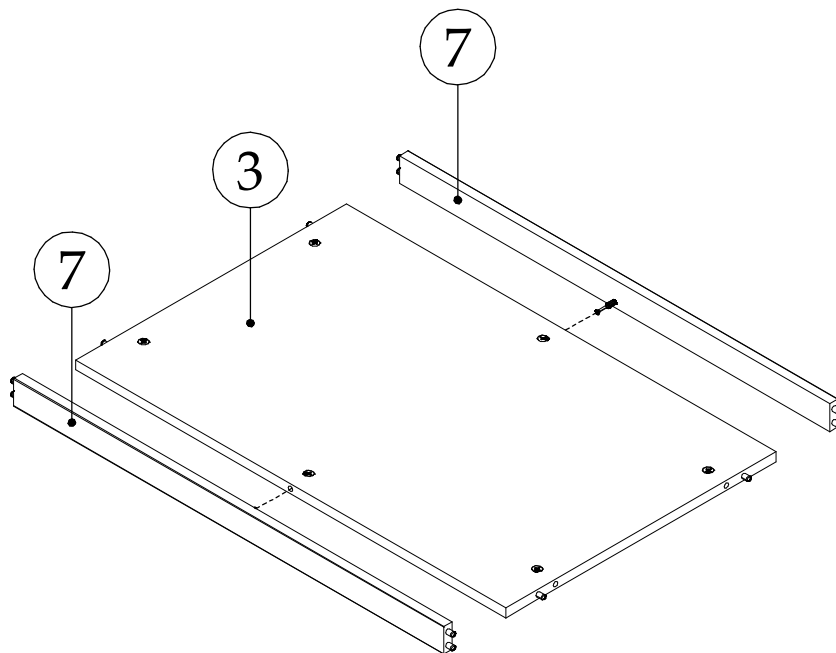

# PALMER T

80 min

Element symbol	Measurements				Code	Paket
1	900	560	16	1	1001	1/1
2	237	464	16	2	1003	1/1
3	804	506	16	1	1033	1/1
4	394	38	38	2	3001	1/1
5	394	38	38	2	3002	1/1
6	804	45	16	2	3003	1/1
7	804	45	16	2	3004	1/1

► 1

► 2

▶ 3

▶ 4

► 5

► 6

▶ 7

▶ 8