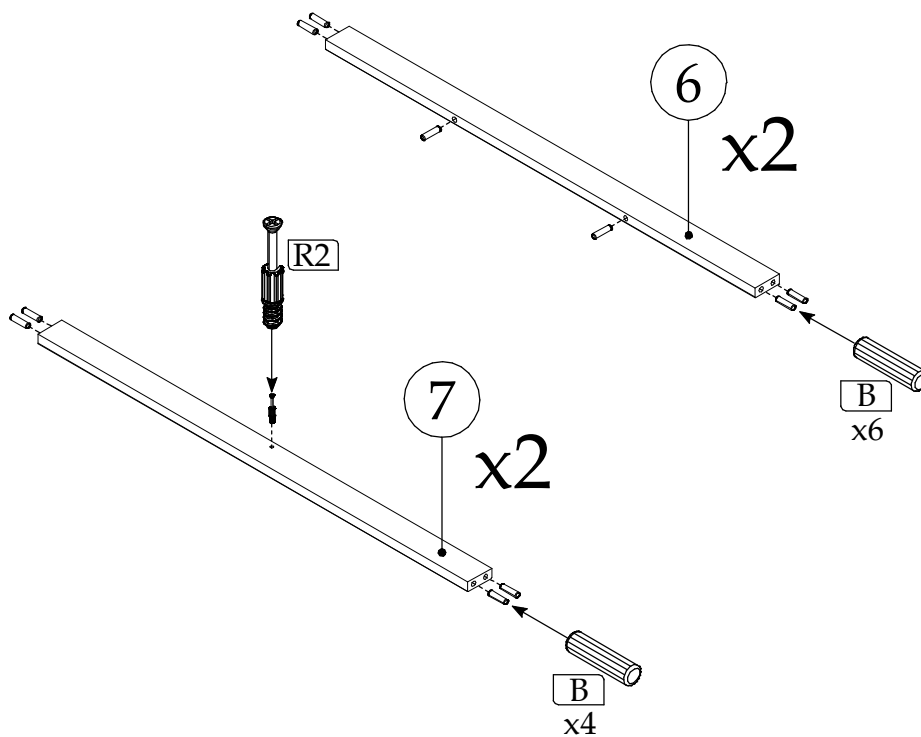

# PALMER T

80 min

Element symbol	Measurements				Code	Paket
1	900	560	16	1	1001	1/1
2	237	464	16	2	1003	1/1
3	804	506	16	1	1033	1/1
4	394	38	38	2	3001	1/1
5	394	38	38	2	3002	1/1
6	804	45	16	2	3003	1/1
7	804	45	16	2	3004	1/1

► 1

► 2

▶ 3

▶ 4

► 5

► 6

▶ 7

▶ 8