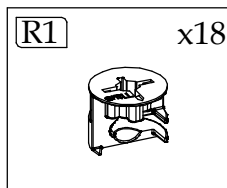

# PALMER T

80 min

Element symbol	Measurements				Code	Paket
1	900	560	16	1	1001	1/1
2	237	464	16	2	1003	1/1
3	804	506	16	1	1033	1/1
4	394	38	38	2	3001	1/1
5	394	38	38	2	3002	1/1
6	804	45	16	2	3003	1/1
7	804	45	16	2	3004	1/1