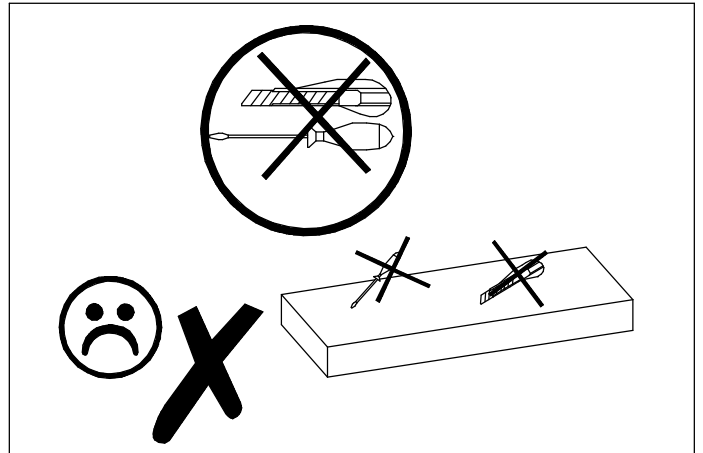

# PALMER T

80 min

Element symbol	Measurements				Code	Paket
1	900	560	16	1	1001	1/1
2	237	464	16	2	1003	1/1
3	804	506	16	1	1033	1/1
4	394	38	38	2	3001	1/1
5	394	38	38	2	3002	1/1
6	804	45	16	2	3003	1/1
7	804	45	16	2	3004	1/1