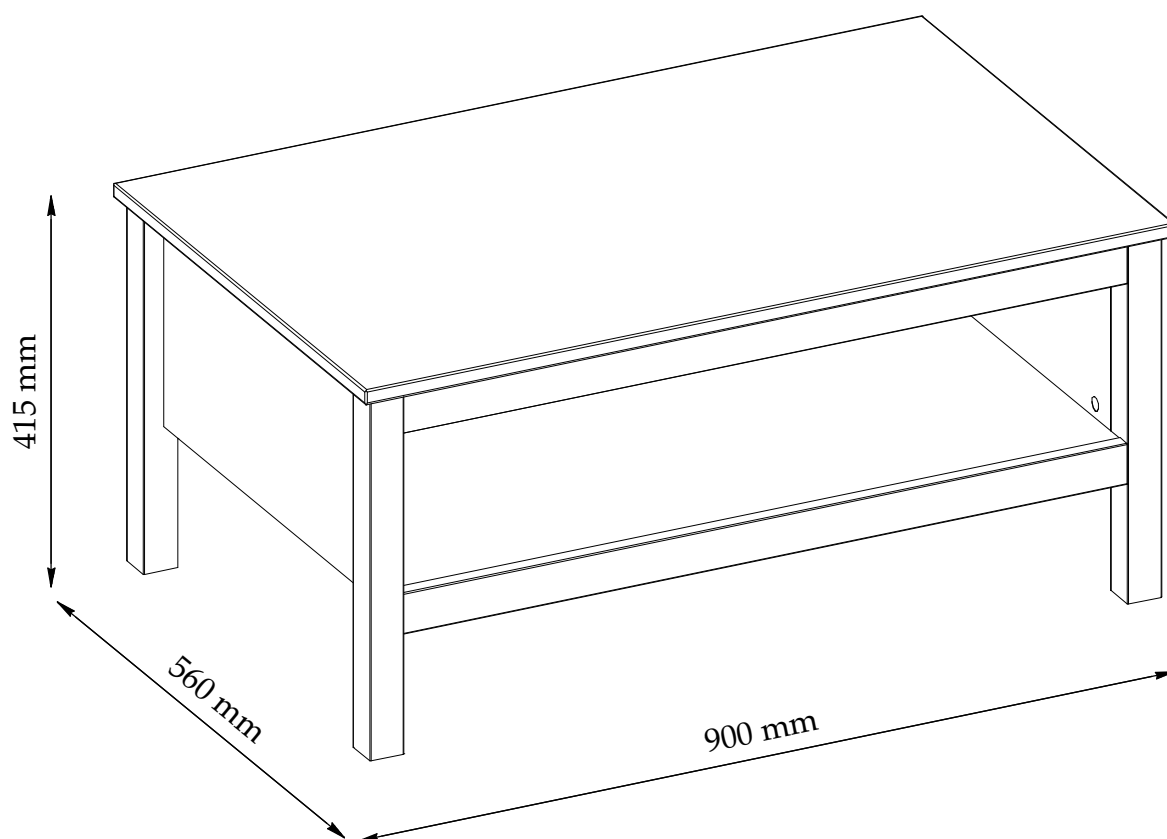

# PALMER T

80 min

Element symbol	Measurements				Code	Paket
1	900	560	16	1	1001	1/1
2	237	464	16	2	1003	1/1
3	804	506	16	1	1033	1/1
4	394	38	38	2	3001	1/1
5	394	38	38	2	3002	1/1
6	804	45	16	2	3003	1/1
7	804	45	16	2	3004	1/1