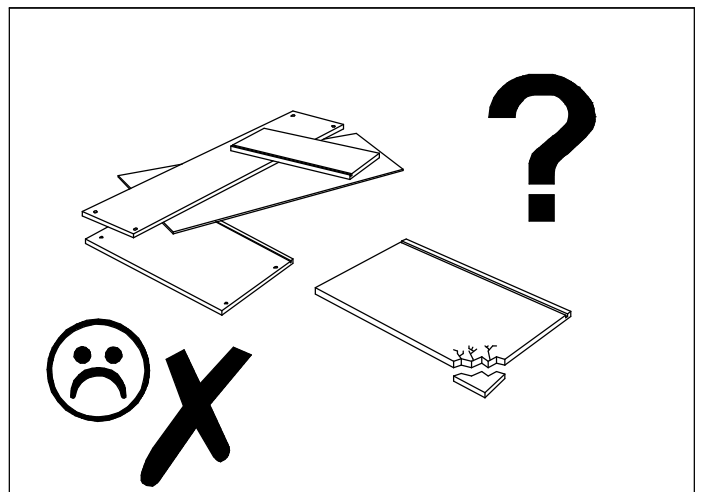

# PALMER T

80 min

Element symbol	Measurements				Code	Paket
1	900	560	16	1	1001	1/1
2	237	464	16	2	1003	1/1
3	804	506	16	1	1033	1/1
4	394	38	38	2	3001	1/1
5	394	38	38	2	3002	1/1
6	804	45	16	2	3003	1/1
7	804	45	16	2	3004	1/1