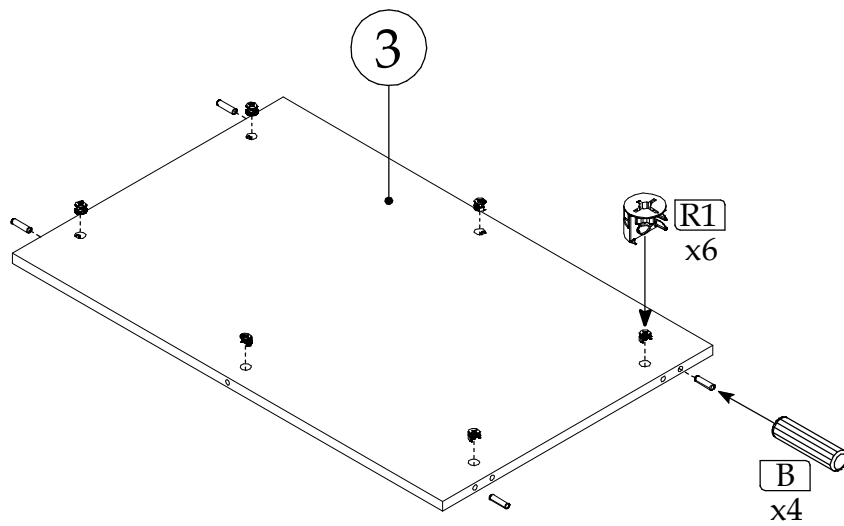

# PALMER T

80 min

Element symbol	Measurements				Code	Paket
1	900	560	16	1	1001	1/1
2	237	464	16	2	1003	1/1
3	804	506	16	1	1033	1/1
4	394	38	38	2	3001	1/1
5	394	38	38	2	3002	1/1
6	804	45	16	2	3003	1/1
7	804	45	16	2	3004	1/1

► 1

► 2

▶ 3

▶ 4

► 5

► 6

▶ 7

▶ 8