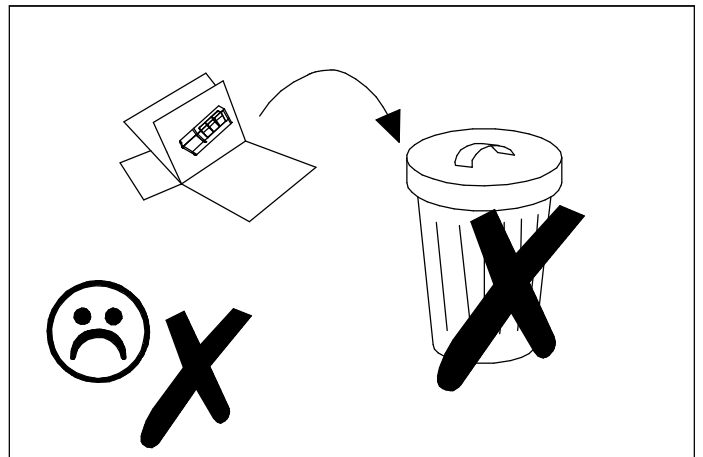

# PALMER T

80 min

Element symbol	Measurements				Code	Paket
1	900	560	16	1	1001	1/1
2	237	464	16	2	1003	1/1
3	804	506	16	1	1033	1/1
4	394	38	38	2	3001	1/1
5	394	38	38	2	3002	1/1
6	804	45	16	2	3003	1/1
7	804	45	16	2	3004	1/1