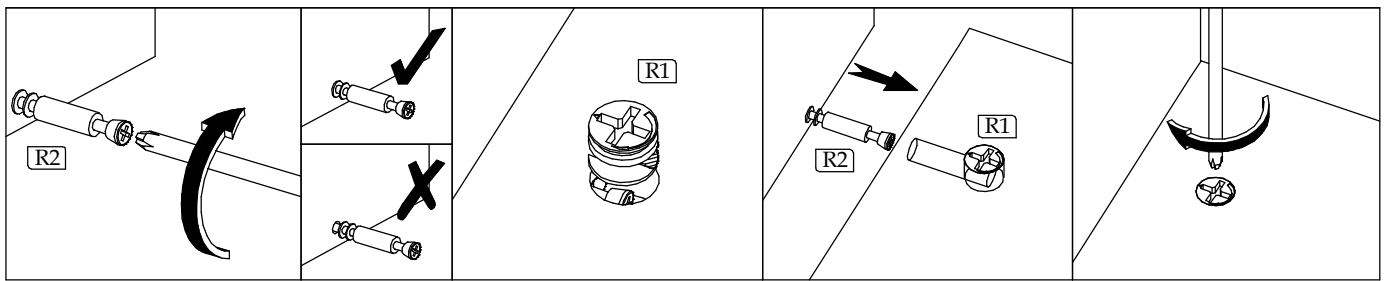

# PALMER T

80 min

Element symbol	Measurements				Code	Paket
1	900	560	16	1	1001	1/1
2	237	464	16	2	1003	1/1
3	804	506	16	1	1033	1/1
4	394	38	38	2	3001	1/1
5	394	38	38	2	3002	1/1
6	804	45	16	2	3003	1/1
7	804	45	16	2	3004	1/1