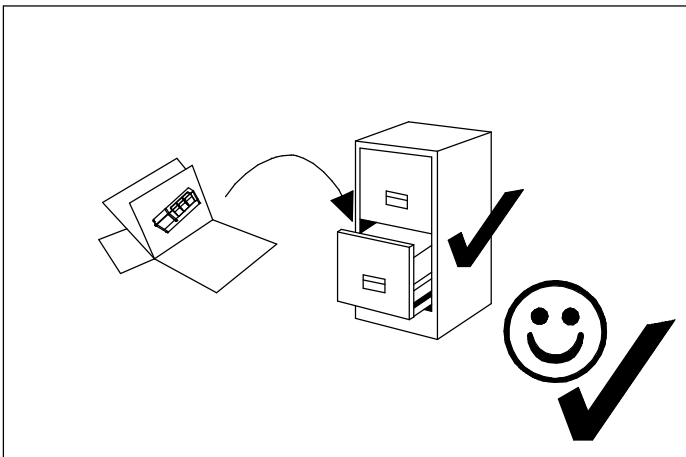

# PALMER T

80 min

Element symbol	Measurements				Code	Paket
1	900	560	16	1	1001	1/1
2	237	464	16	2	1003	1/1
3	804	506	16	1	1033	1/1
4	394	38	38	2	3001	1/1
5	394	38	38	2	3002	1/1
6	804	45	16	2	3003	1/1
7	804	45	16	2	3004	1/1