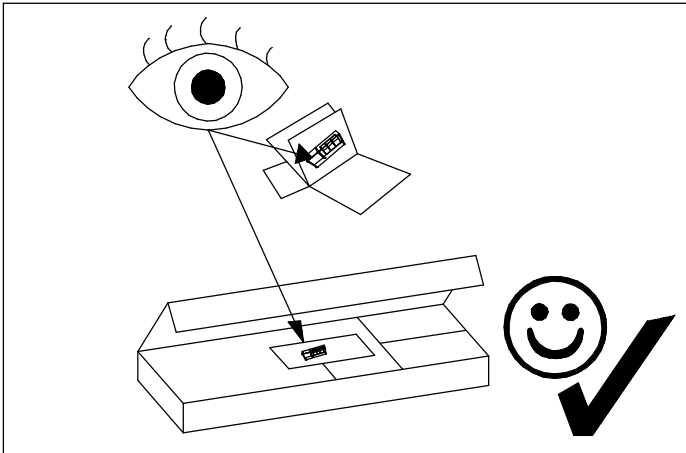

# PALMER T

80 min

Element symbol	Measurements				Code	Paket
1	900	560	16	1	1001	1/1
2	237	464	16	2	1003	1/1
3	804	506	16	1	1033	1/1
4	394	38	38	2	3001	1/1
5	394	38	38	2	3002	1/1
6	804	45	16	2	3003	1/1
7	804	45	16	2	3004	1/1