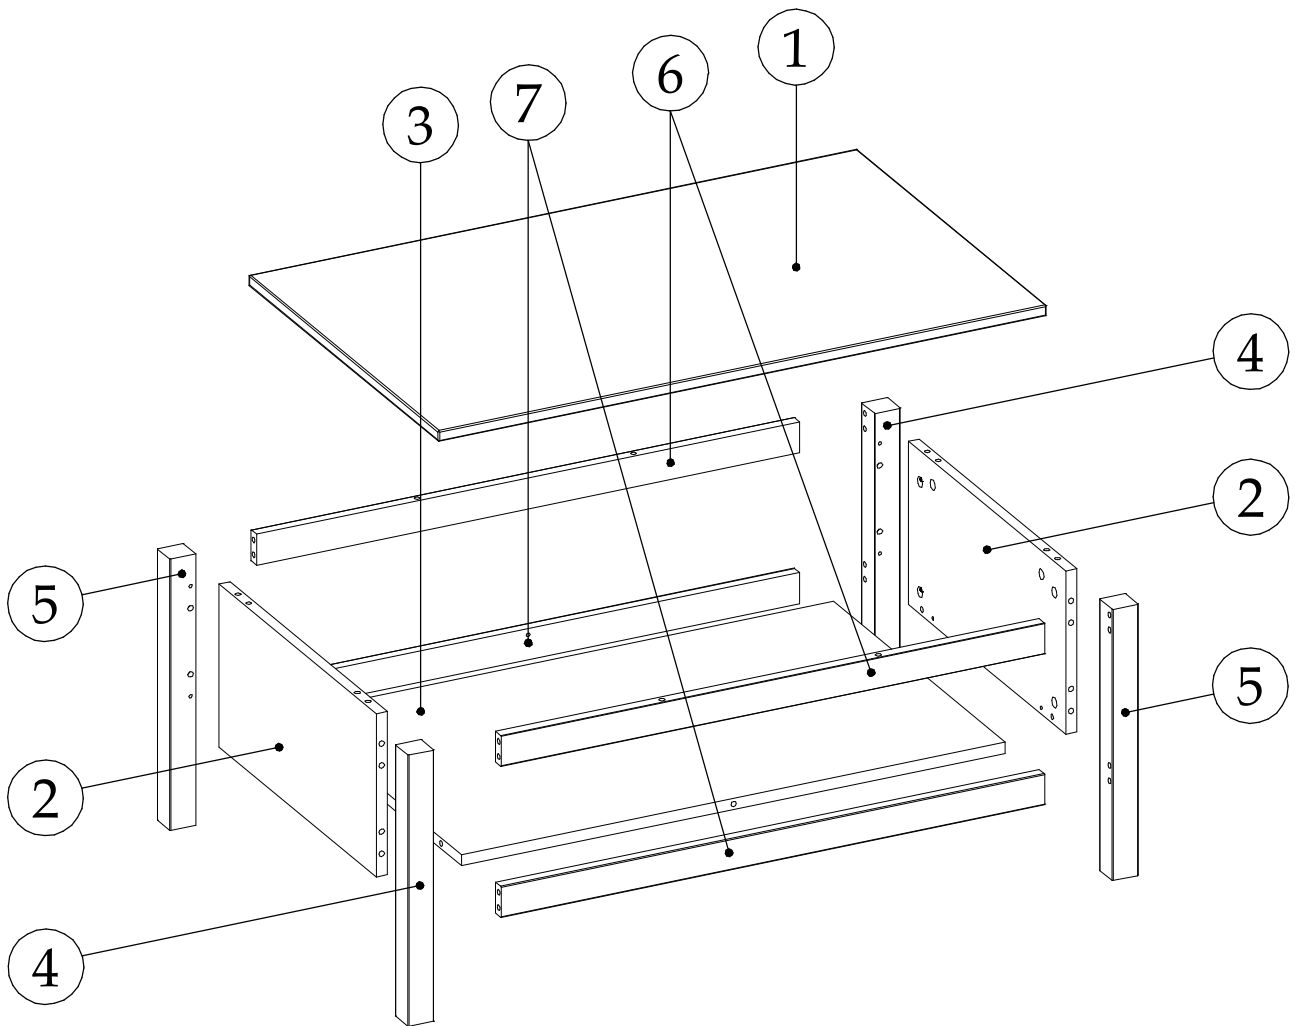

# PALMER T

80 min

Element symbol	Measurements				Code	Paket
1	900	560	16	1	1001	1/1
2	237	464	16	2	1003	1/1
3	804	506	16	1	1033	1/1
4	394	38	38	2	3001	1/1
5	394	38	38	2	3002	1/1
6	804	45	16	2	3003	1/1
7	804	45	16	2	3004	1/1

► 1

► 2

▶ 3

▶ 4

► 5

► 6

▶ 7

▶ 8