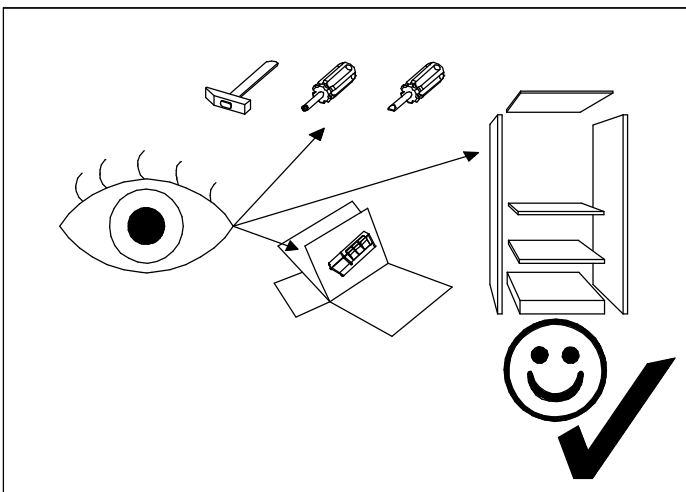

# PALMER T

80 min

Element symbol	Measurements				Code	Paket
1	900	560	16	1	1001	1/1
2	237	464	16	2	1003	1/1
3	804	506	16	1	1033	1/1
4	394	38	38	2	3001	1/1
5	394	38	38	2	3002	1/1
6	804	45	16	2	3003	1/1
7	804	45	16	2	3004	1/1