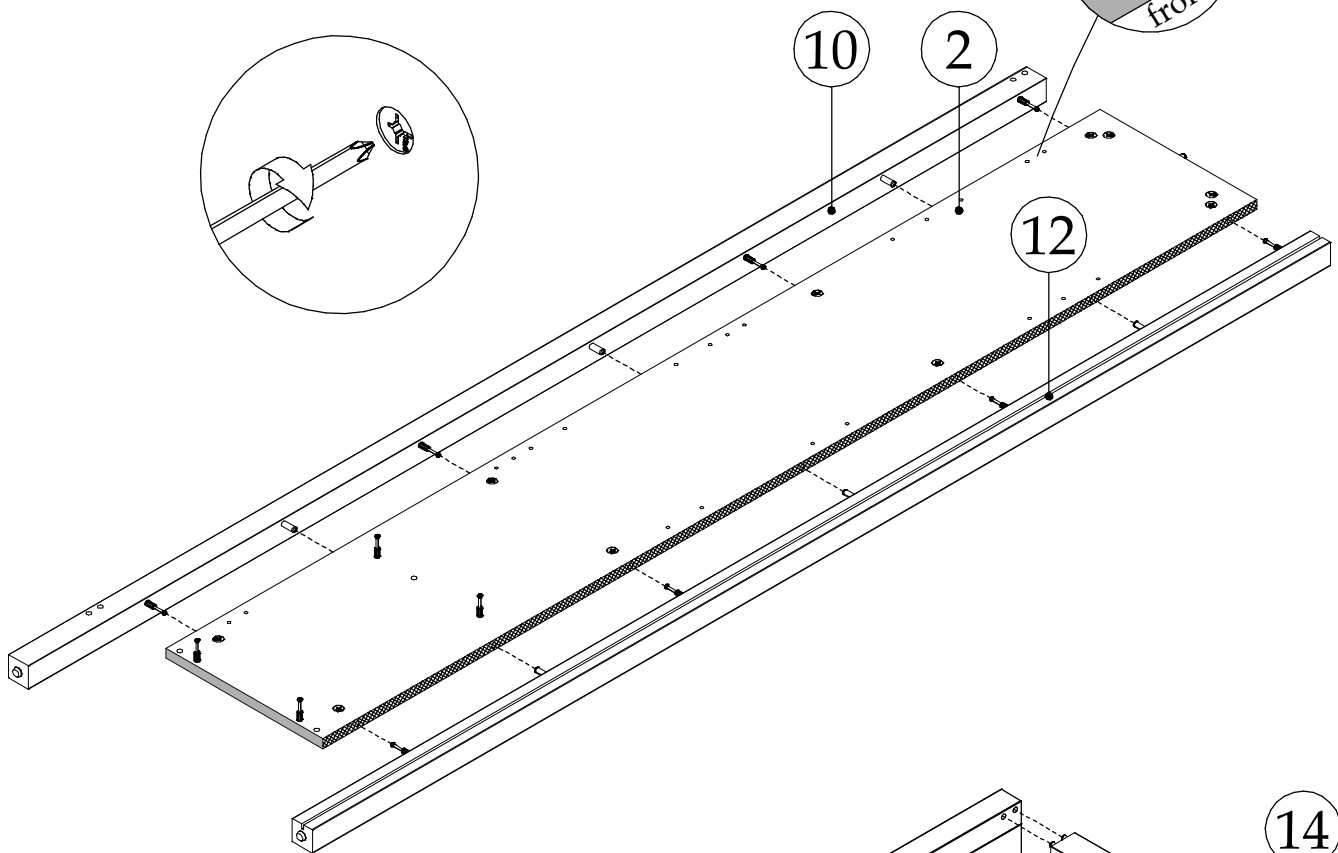

# PALMER V

80 min

Element symbol	Measurements				Code	Paket
1	599	379,5	16	1	1002	2/3
2	1747	293	16	1	1001	1/3
3	1747	293	16	1	1020	1/3
4	503	331	16	1	1005	1/3
5	503	330	16	1	1007	1/3
6	502	55	16	1	1024	1/3
7	503	320	16	3		1/3
8	500	1679	16	1	1025	2/3
9	1753	517	3	1		1/3
10	1904	38	38	1	3001	3/3
11	1904	38	38	1	3002	3/3
12	1904	38	38	1	3003	3/3
13	1904	38	38	1	3004	3/3
14	503	45	16	2	3005	1/3

▶ 1

▶ 2

▶ 3

▶ 4

▶ 5

▶ 6

▶ 7

▶ 8