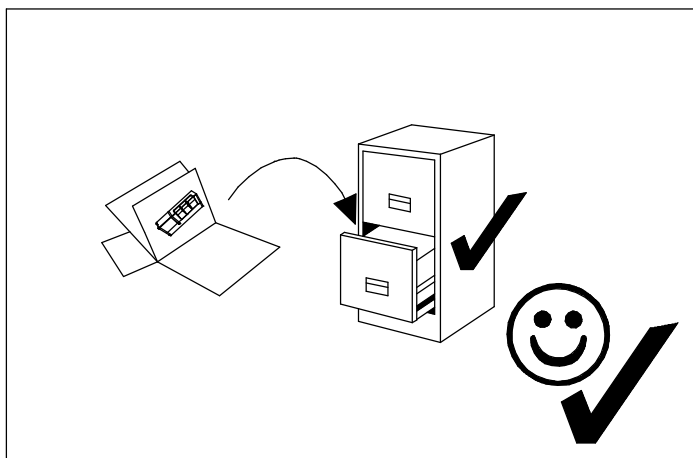

# PALMER V

80 min

Element symbol	Measurements				Code	Paket
1	599	379,5	16	1	1002	2/3
2	1747	293	16	1	1001	1/3
3	1747	293	16	1	1020	1/3
4	503	331	16	1	1005	1/3
5	503	330	16	1	1007	1/3
6	502	55	16	1	1024	1/3
7	503	320	16	3		1/3
8	500	1679	16	1	1025	2/3
9	1753	517	3	1		1/3
10	1904	38	38	1	3001	3/3
11	1904	38	38	1	3002	3/3
12	1904	38	38	1	3003	3/3
13	1904	38	38	1	3004	3/3
14	503	45	16	2	3005	1/3