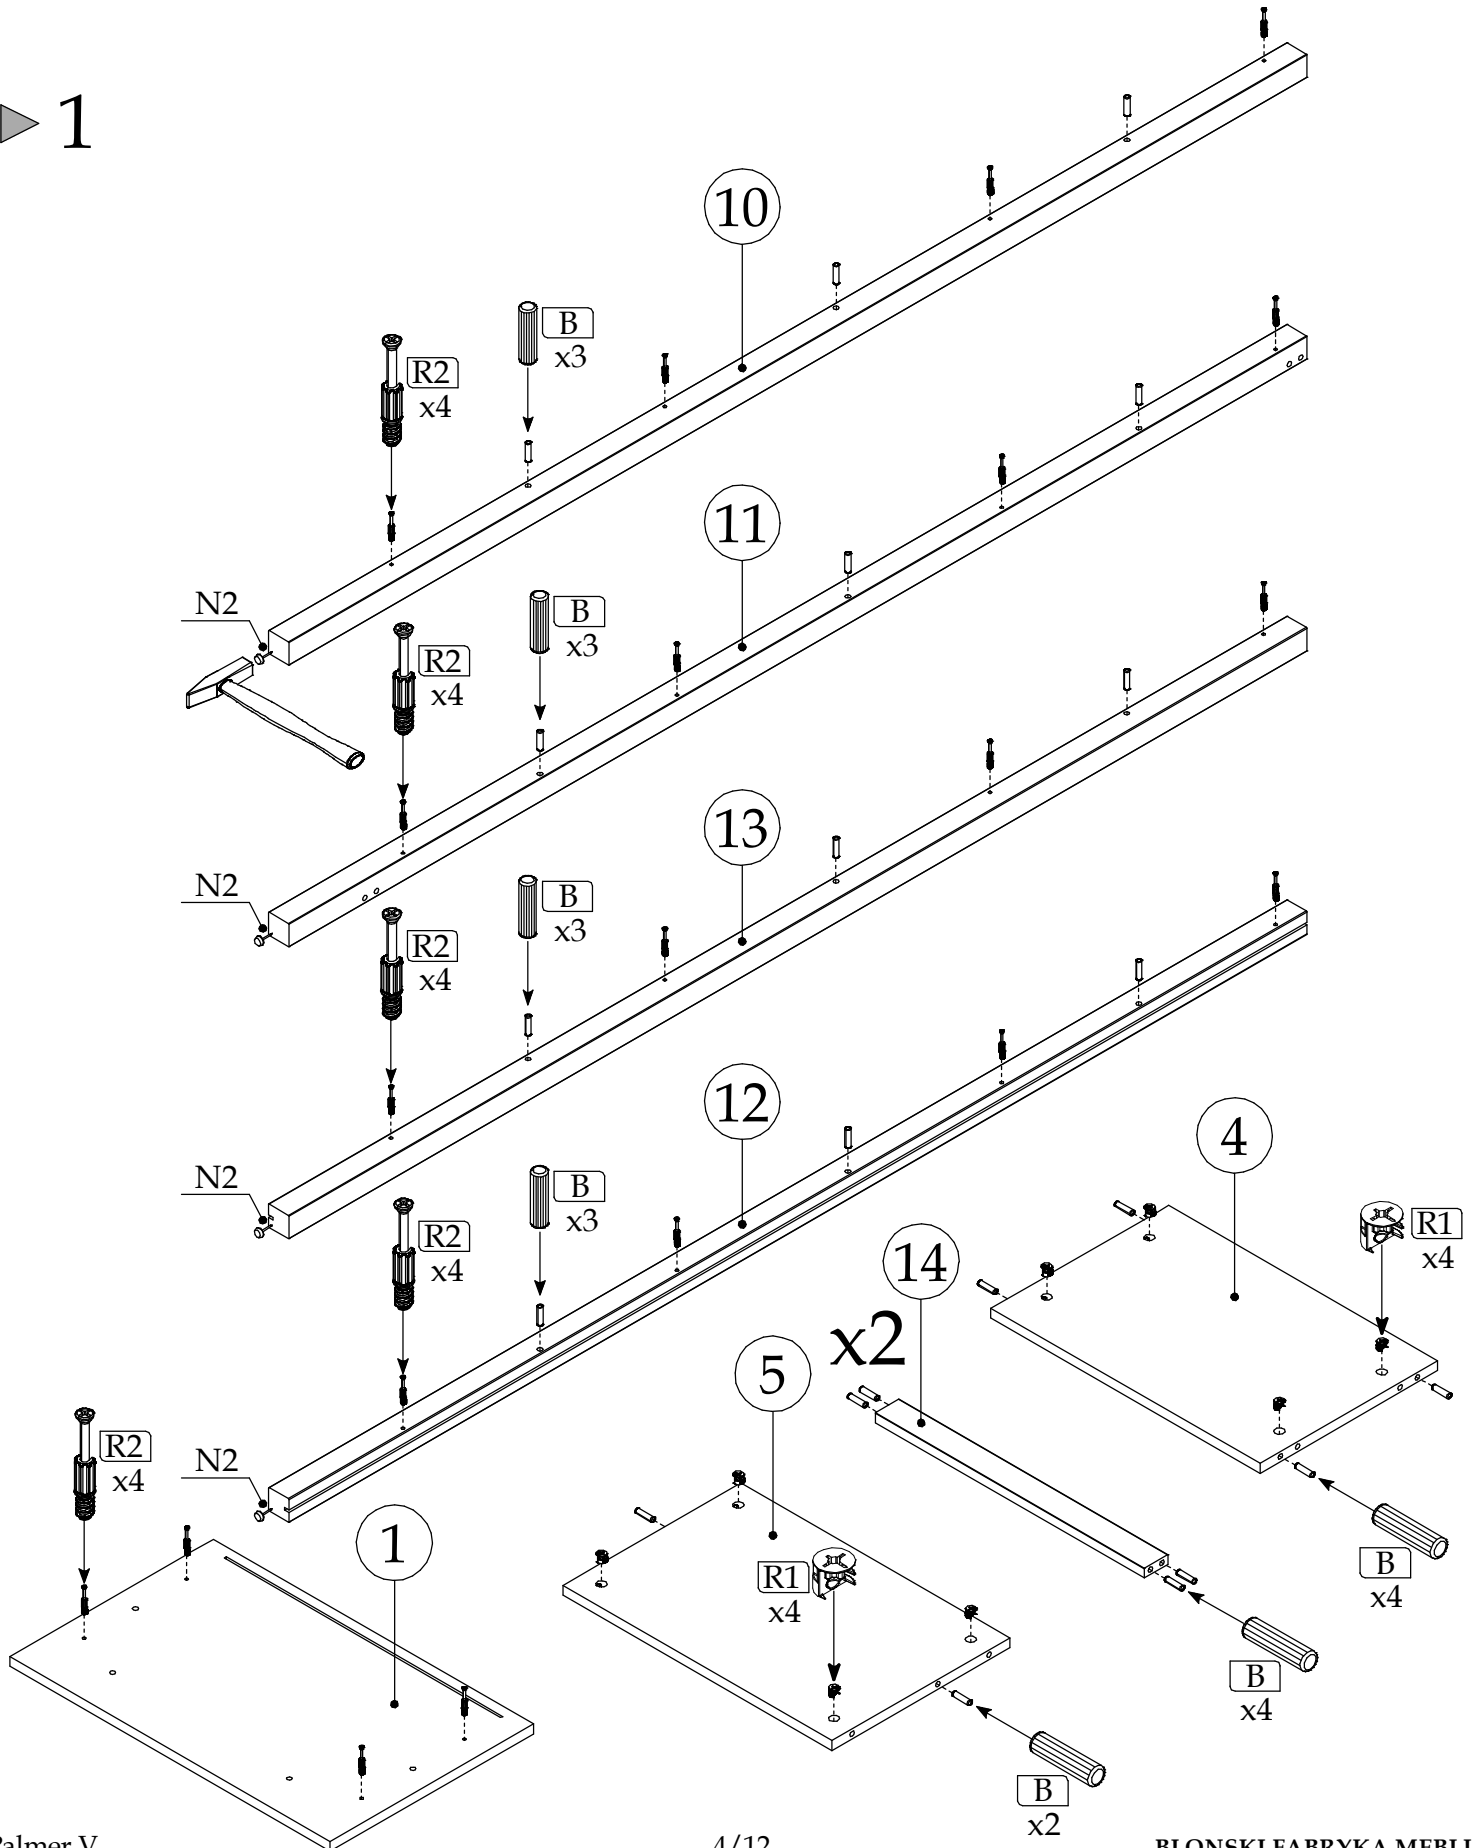

# PALMER V

80 min

Element symbol	Measurements				Code	Paket
1	599	379,5	16	1	1002	2/3
2	1747	293	16	1	1001	1/3
3	1747	293	16	1	1020	1/3
4	503	331	16	1	1005	1/3
5	503	330	16	1	1007	1/3
6	502	55	16	1	1024	1/3
7	503	320	16	3		1/3
8	500	1679	16	1	1025	2/3
9	1753	517	3	1		1/3
10	1904	38	38	1	3001	3/3
11	1904	38	38	1	3002	3/3
12	1904	38	38	1	3003	3/3
13	1904	38	38	1	3004	3/3
14	503	45	16	2	3005	1/3

▶ 1

▶ 2

▶ 3

▶ 4

▶ 5

▶ 6

▶ 7

▶ 8

▶ 9

► 10

▶ 11

▶ 12