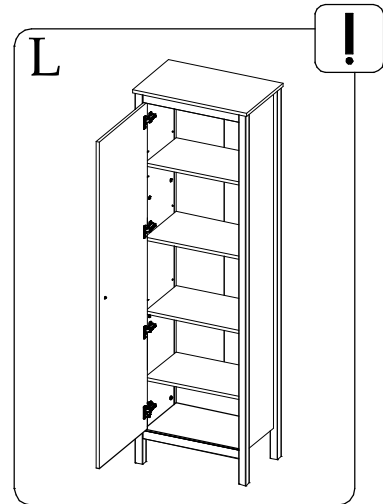

# PALMER V

80 min

Element symbol	Measurements				Code	Paket
1	599	379,5	16	1	1002	2/3
2	1747	293	16	1	1001	1/3
3	1747	293	16	1	1020	1/3
4	503	331	16	1	1005	1/3
5	503	330	16	1	1007	1/3
6	502	55	16	1	1024	1/3
7	503	320	16	3		1/3
8	500	1679	16	1	1025	2/3
9	1753	517	3	1		1/3
10	1904	38	38	1	3001	3/3
11	1904	38	38	1	3002	3/3
12	1904	38	38	1	3003	3/3
13	1904	38	38	1	3004	3/3
14	503	45	16	2	3005	1/3