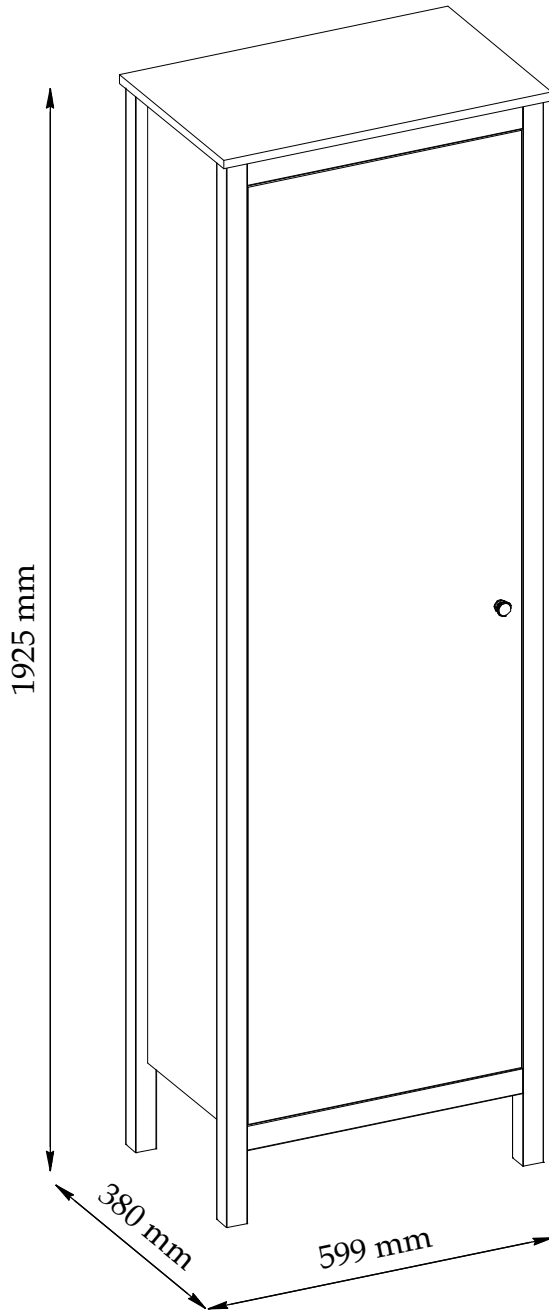

# PALMER V

80 min

Element symbol	Measurements				Code	Paket
1	599	379,5	16	1	1002	2/3
2	1747	293	16	1	1001	1/3
3	1747	293	16	1	1020	1/3
4	503	331	16	1	1005	1/3
5	503	330	16	1	1007	1/3
6	502	55	16	1	1024	1/3
7	503	320	16	3		1/3
8	500	1679	16	1	1025	2/3
9	1753	517	3	1		1/3
10	1904	38	38	1	3001	3/3
11	1904	38	38	1	3002	3/3
12	1904	38	38	1	3003	3/3
13	1904	38	38	1	3004	3/3
14	503	45	16	2	3005	1/3

▶ 1

▶ 2

▶ 3

▶ 4

▶ 5

▶ 6

▶ 7

▶ 8

▶ 9

► 10

▶ 11

▶ 12