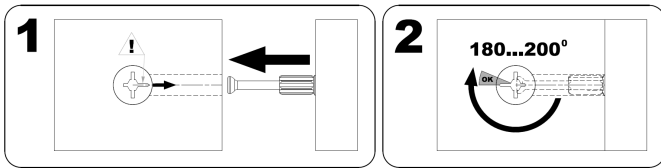

# PALMER V

80 min

Element symbol	Measurements				Code	Paket
1	599	379,5	16	1	1002	2/3
2	1747	293	16	1	1001	1/3
3	1747	293	16	1	1020	1/3
4	503	331	16	1	1005	1/3
5	503	330	16	1	1007	1/3
6	502	55	16	1	1024	1/3
7	503	320	16	3		1/3
8	500	1679	16	1	1025	2/3
9	1753	517	3	1		1/3
10	1904	38	38	1	3001	3/3
11	1904	38	38	1	3002	3/3
12	1904	38	38	1	3003	3/3
13	1904	38	38	1	3004	3/3
14	503	45	16	2	3005	1/3

▶ 1

▶ 2

▶ 3

▶ 4

▶ 5

▶ 6

▶ 7

▶ 8