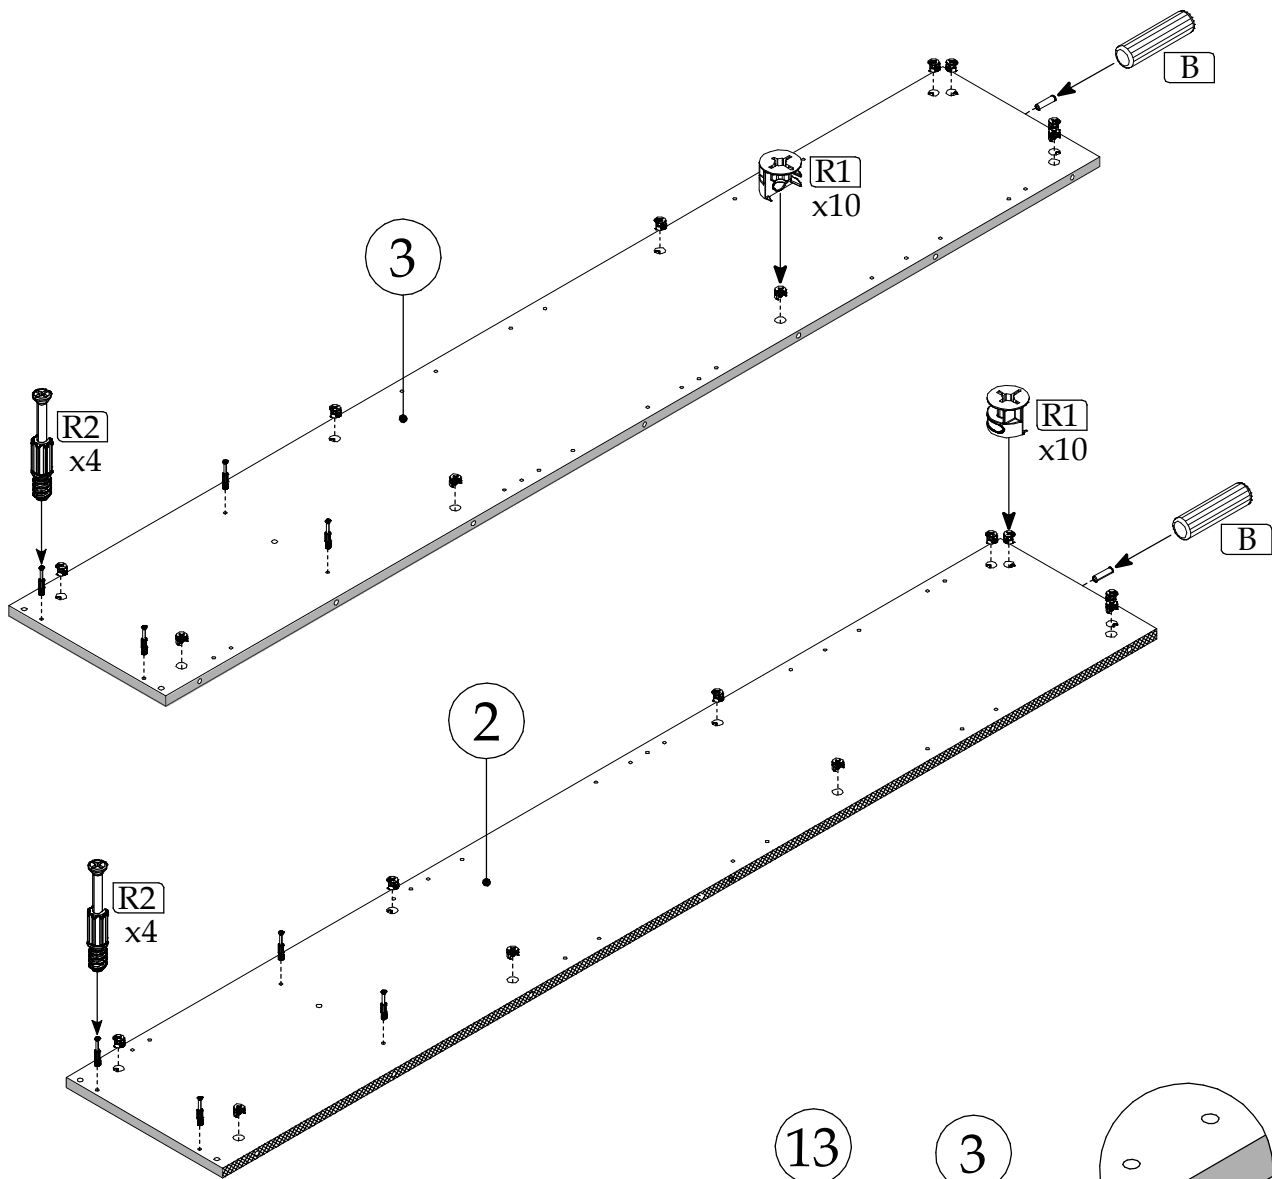

# PALMER V

80 min

Element symbol	Measurements				Code	Paket
1	599	379,5	16	1	1002	2/3
2	1747	293	16	1	1001	1/3
3	1747	293	16	1	1020	1/3
4	503	331	16	1	1005	1/3
5	503	330	16	1	1007	1/3
6	502	55	16	1	1024	1/3
7	503	320	16	3		1/3
8	500	1679	16	1	1025	2/3
9	1753	517	3	1		1/3
10	1904	38	38	1	3001	3/3
11	1904	38	38	1	3002	3/3
12	1904	38	38	1	3003	3/3
13	1904	38	38	1	3004	3/3
14	503	45	16	2	3005	1/3

▶ 1

▶ 2

▶ 3

▶ 4

▶ 5

▶ 6

▶ 7

▶ 8

▶ 9

► 10

▶ 11

▶ 12