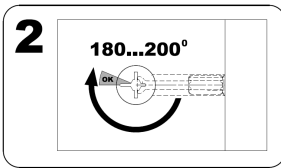

# PALMER V

80 min

Element symbol	Measurements				Code	Paket
1	599	379,5	16	1	1002	2/3
2	1747	293	16	1	1001	1/3
3	1747	293	16	1	1020	1/3
4	503	331	16	1	1005	1/3
5	503	330	16	1	1007	1/3
6	502	55	16	1	1024	1/3
7	503	320	16	3		1/3
8	500	1679	16	1	1025	2/3
9	1753	517	3	1		1/3
10	1904	38	38	1	3001	3/3
11	1904	38	38	1	3002	3/3
12	1904	38	38	1	3003	3/3
13	1904	38	38	1	3004	3/3
14	503	45	16	2	3005	1/3

▶ 1

▶ 2

▶ 3

▶ 4

▶ 5

▶ 6

▶ 7

▶ 8