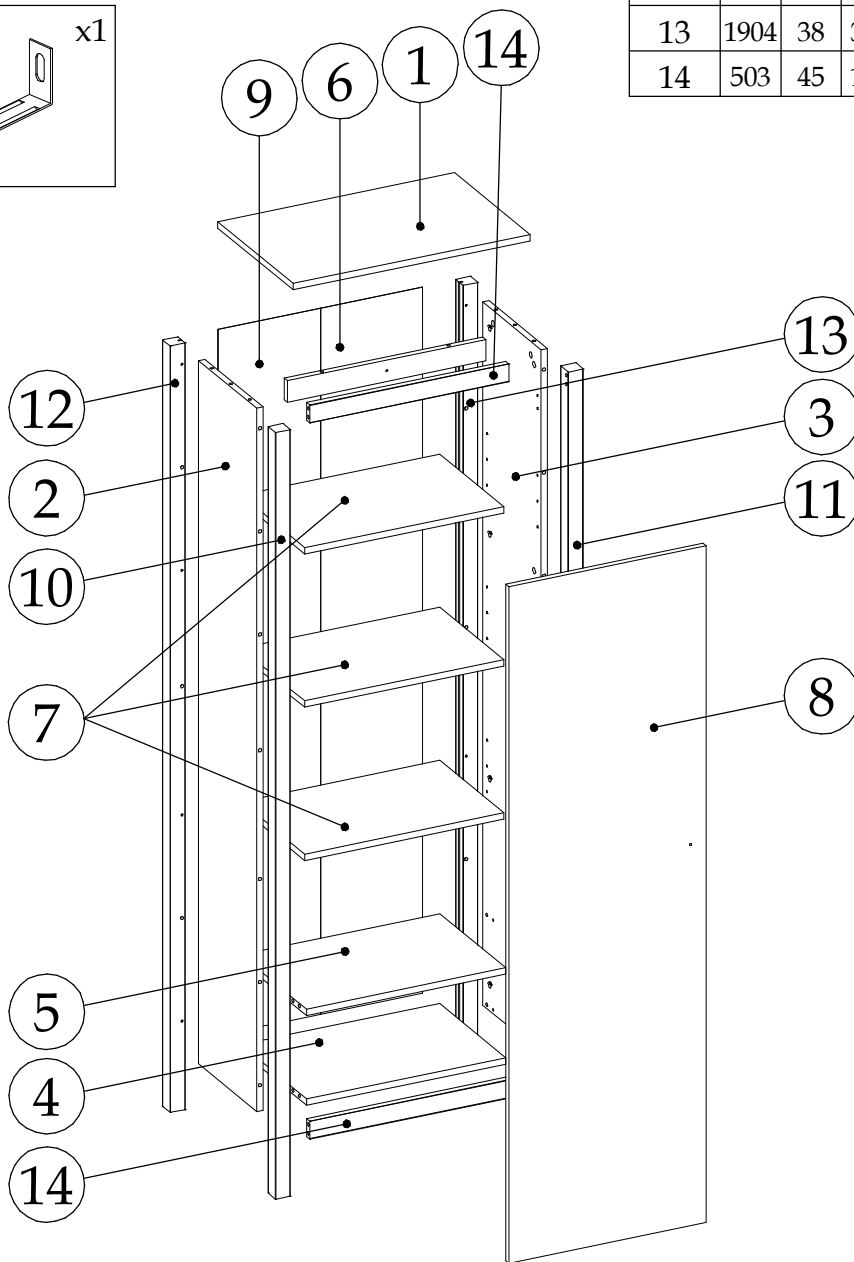

# PALMER V

80 min

Element symbol	Measurements				Code	Paket
1	599	379,5	16	1	1002	2/3
2	1747	293	16	1	1001	1/3
3	1747	293	16	1	1020	1/3
4	503	331	16	1	1005	1/3
5	503	330	16	1	1007	1/3
6	502	55	16	1	1024	1/3
7	503	320	16	3		1/3
8	500	1679	16	1	1025	2/3
9	1753	517	3	1		1/3
10	1904	38	38	1	3001	3/3
11	1904	38	38	1	3002	3/3
12	1904	38	38	1	3003	3/3
13	1904	38	38	1	3004	3/3
14	503	45	16	2	3005	1/3

▶ 1

▶ 2

▶ 3

▶ 4

▶ 5

▶ 6

▶ 7

▶ 8

▶ 9

► 10

▶ 11

▶ 12