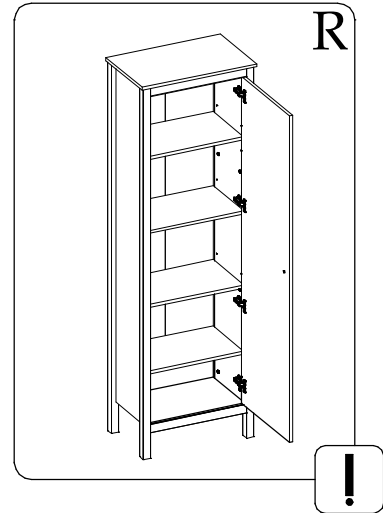

# PALMER V

80 min

Element symbol	Measurements				Code	Paket
1	599	379,5	16	1	1002	2/3
2	1747	293	16	1	1001	1/3
3	1747	293	16	1	1020	1/3
4	503	331	16	1	1005	1/3
5	503	330	16	1	1007	1/3
6	502	55	16	1	1024	1/3
7	503	320	16	3		1/3
8	500	1679	16	1	1025	2/3
9	1753	517	3	1		1/3
10	1904	38	38	1	3001	3/3
11	1904	38	38	1	3002	3/3
12	1904	38	38	1	3003	3/3
13	1904	38	38	1	3004	3/3
14	503	45	16	2	3005	1/3