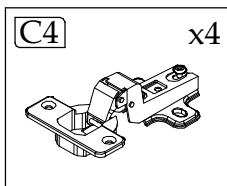

# PALMER V

80 min

Element symbol	Measurements				Code	Paket
1	599	379,5	16	1	1002	2/3
2	1747	293	16	1	1001	1/3
3	1747	293	16	1	1020	1/3
4	503	331	16	1	1005	1/3
5	503	330	16	1	1007	1/3
6	502	55	16	1	1024	1/3
7	503	320	16	3		1/3
8	500	1679	16	1	1025	2/3
9	1753	517	3	1		1/3
10	1904	38	38	1	3001	3/3
11	1904	38	38	1	3002	3/3
12	1904	38	38	1	3003	3/3
13	1904	38	38	1	3004	3/3
14	503	45	16	2	3005	1/3