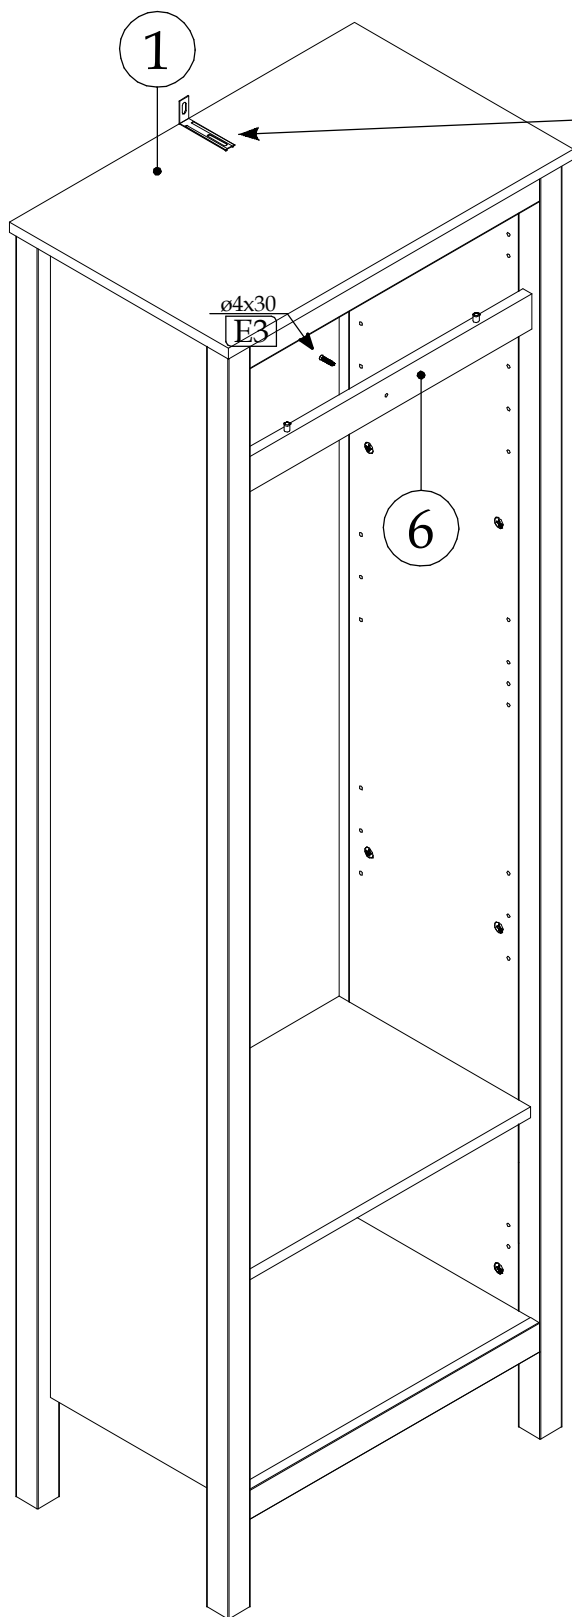

# PALMER V

80 min

Element symbol	Measurements				Code	Paket
1	599	379,5	16	1	1002	2/3
2	1747	293	16	1	1001	1/3
3	1747	293	16	1	1020	1/3
4	503	331	16	1	1005	1/3
5	503	330	16	1	1007	1/3
6	502	55	16	1	1024	1/3
7	503	320	16	3		1/3
8	500	1679	16	1	1025	2/3
9	1753	517	3	1		1/3
10	1904	38	38	1	3001	3/3
11	1904	38	38	1	3002	3/3
12	1904	38	38	1	3003	3/3
13	1904	38	38	1	3004	3/3
14	503	45	16	2	3005	1/3

▶ 1

▶ 2

▶ 3

▶ 4

▶ 5

▶ 6

▶ 7

▶ 8

▶ 9

► 10

▶ 11

▶ 12