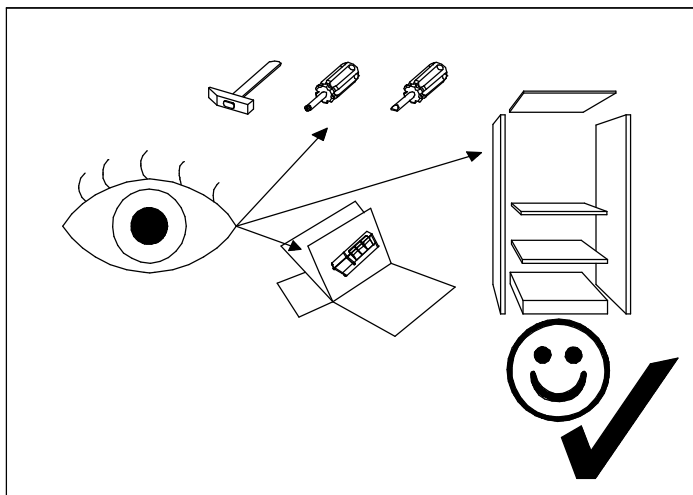

# PALMER V

80 min

Element symbol	Measurements				Code	Paket
1	599	379,5	16	1	1002	2/3
2	1747	293	16	1	1001	1/3
3	1747	293	16	1	1020	1/3
4	503	331	16	1	1005	1/3
5	503	330	16	1	1007	1/3
6	502	55	16	1	1024	1/3
7	503	320	16	3		1/3
8	500	1679	16	1	1025	2/3
9	1753	517	3	1		1/3
10	1904	38	38	1	3001	3/3
11	1904	38	38	1	3002	3/3
12	1904	38	38	1	3003	3/3
13	1904	38	38	1	3004	3/3
14	503	45	16	2	3005	1/3