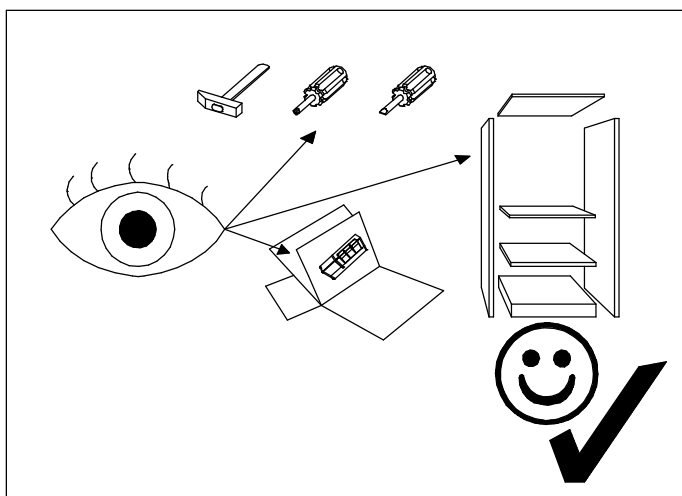

POLDARK A

70 min

Element symbol	Measurements				Code	Paket
1	1903	351	16	1	1001	1/4
2	1903	351	16	1	1002	1/4
3	608	351	16	1	1003	1/4
4	608	351	16	1	1004	1/4
5	574	330	16	1	1026	1/4
6	650	80	16	2	1005	1/4
7	574	314	16	1	N/A	1/4
8	1917	588	3	1	N/A	1/4
9	1864	72	19	1	3021	1/4
10	1864	72	19	1	3022	1/4
11	608	72	19	1	3023	1/4
12	460	300	19	1	3024	2/4
13	460	300	19	1	3025	2/4
14	460	160	19	1	3026	2/4
15	460	160	19	1	3027	2/4
16	1000	460	4	1	Glass	3/4
17	573	320	6	2	Glass	4/4