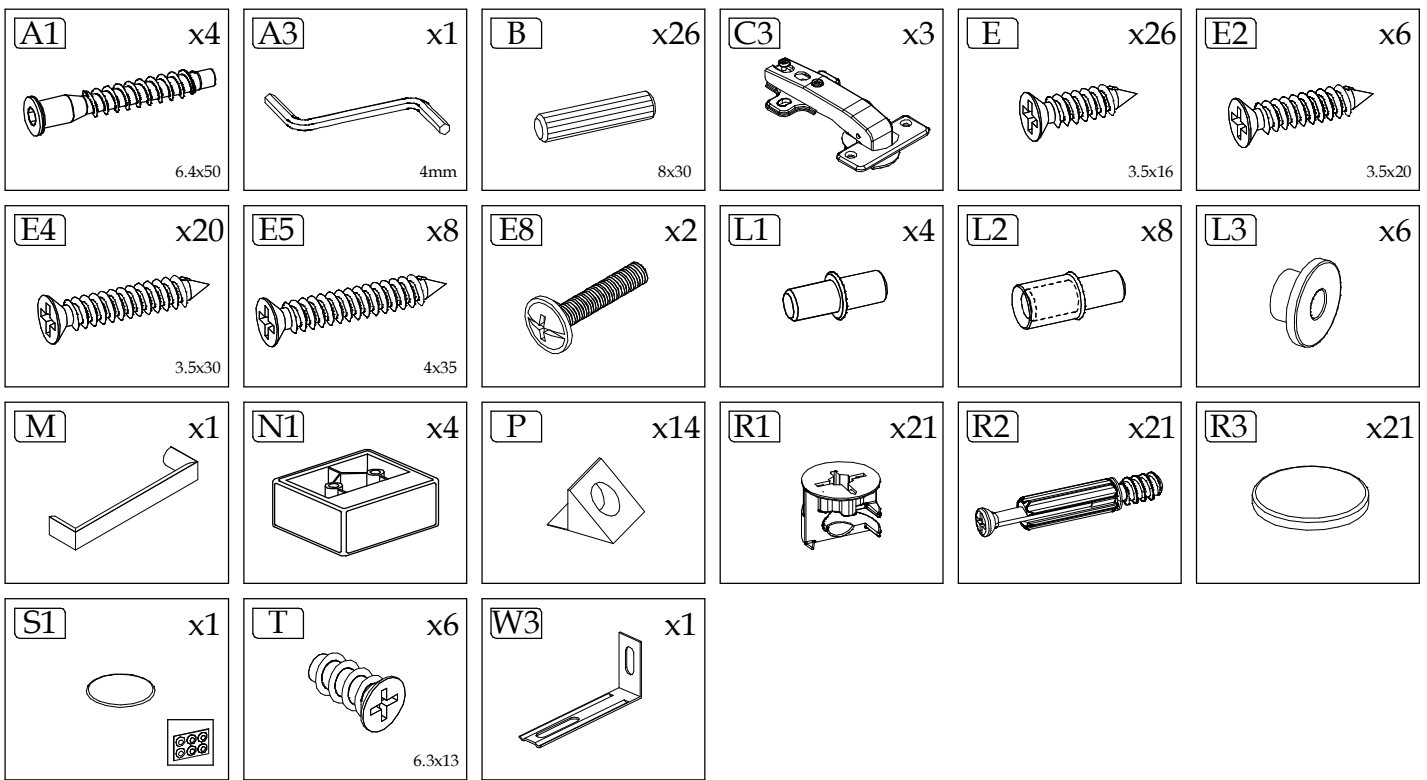

POLDARK A

70 min

Element symbol	Measurements				Code	Paket
1	1903	351	16	1	1001	1/4
2	1903	351	16	1	1002	1/4
3	608	351	16	1	1003	1/4
4	608	351	16	1	1004	1/4
5	574	330	16	1	1026	1/4
6	650	80	16	2	1005	1/4
7	574	314	16	1	N/A	1/4
8	1917	588	3	1	N/A	1/4
9	1864	72	19	1	3021	1/4
10	1864	72	19	1	3022	1/4
11	608	72	19	1	3023	1/4
12	460	300	19	1	3024	2/4
13	460	300	19	1	3025	2/4
14	460	160	19	1	3026	2/4
15	460	160	19	1	3027	2/4
16	1000	460	4	1	Glass	3/4
17	573	320	6	2	Glass	4/4

► 1

► 2

▶ 3

▶ 4

► 5

► 6

▶ 7

▶ 8