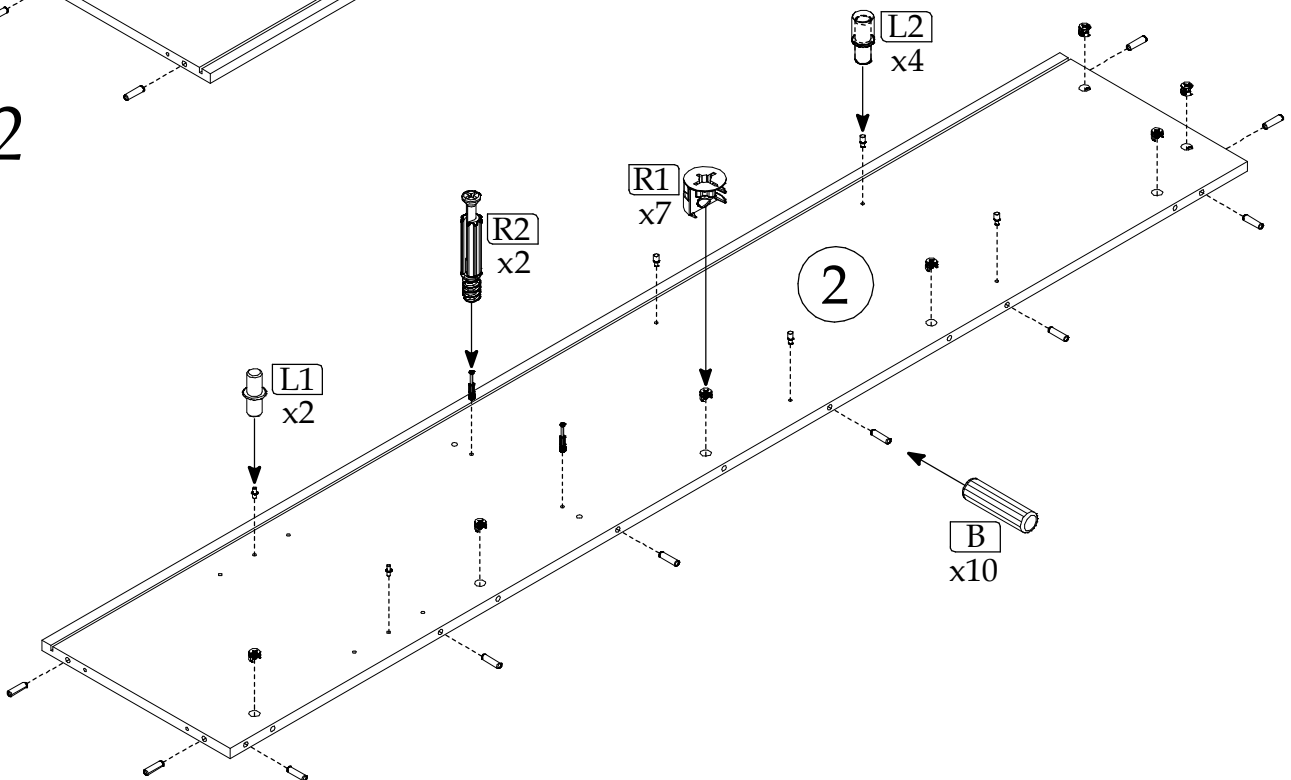

POLDARK A

70 min

Element symbol	Measurements				Code	Paket
1	1903	351	16	1	1001	1/4
2	1903	351	16	1	1002	1/4
3	608	351	16	1	1003	1/4
4	608	351	16	1	1004	1/4
5	574	330	16	1	1026	1/4
6	650	80	16	2	1005	1/4
7	574	314	16	1	N/A	1/4
8	1917	588	3	1	N/A	1/4
9	1864	72	19	1	3021	1/4
10	1864	72	19	1	3022	1/4
11	608	72	19	1	3023	1/4
12	460	300	19	1	3024	2/4
13	460	300	19	1	3025	2/4
14	460	160	19	1	3026	2/4
15	460	160	19	1	3027	2/4
16	1000	460	4	1	Glass	3/4
17	573	320	6	2	Glass	4/4

► 1

► 2

▶ 3

▶ 4

► 5

► 6

▶ 7

▶ 8

▶ 9

▶ 10

► 11

► 12

► 13

▶ 14

15

14

13

12

▶ 15

16

15

14

▶ 16

► 17