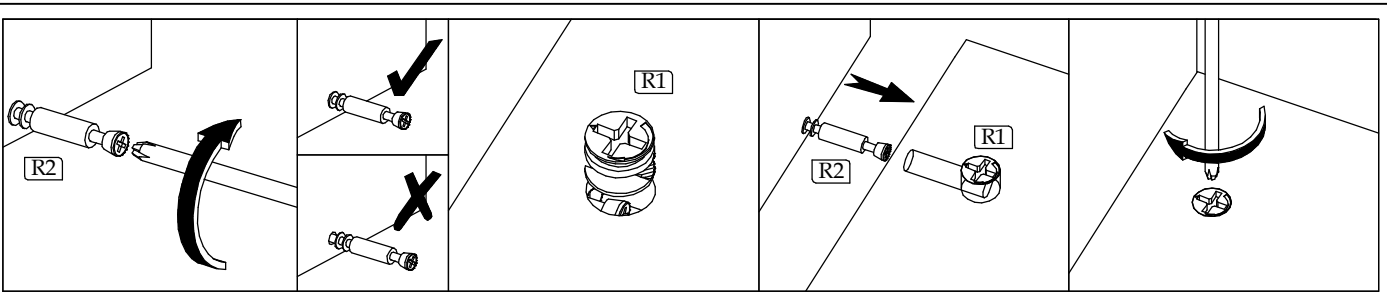

POLDARK A

70 min

Element symbol	Measurements				Code	Paket
1	1903	351	16	1	1001	1/4
2	1903	351	16	1	1002	1/4
3	608	351	16	1	1003	1/4
4	608	351	16	1	1004	1/4
5	574	330	16	1	1026	1/4
6	650	80	16	2	1005	1/4
7	574	314	16	1	N/A	1/4
8	1917	588	3	1	N/A	1/4
9	1864	72	19	1	3021	1/4
10	1864	72	19	1	3022	1/4
11	608	72	19	1	3023	1/4
12	460	300	19	1	3024	2/4
13	460	300	19	1	3025	2/4
14	460	160	19	1	3026	2/4
15	460	160	19	1	3027	2/4
16	1000	460	4	1	Glass	3/4
17	573	320	6	2	Glass	4/4