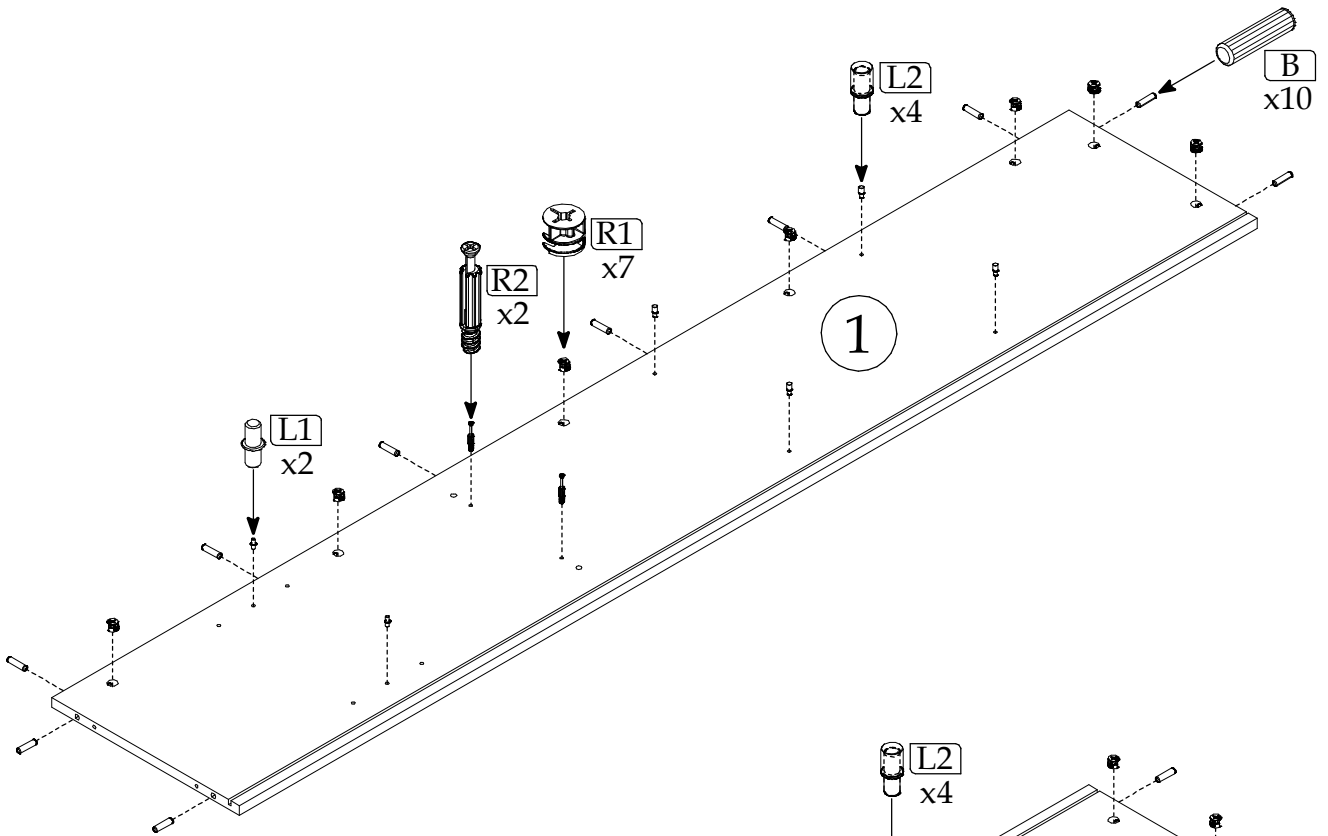

POLDARK A

70 min

Element symbol	Measurements				Code	Paket
1	1903	351	16	1	1001	1/4
2	1903	351	16	1	1002	1/4
3	608	351	16	1	1003	1/4
4	608	351	16	1	1004	1/4
5	574	330	16	1	1026	1/4
6	650	80	16	2	1005	1/4
7	574	314	16	1	N/A	1/4
8	1917	588	3	1	N/A	1/4
9	1864	72	19	1	3021	1/4
10	1864	72	19	1	3022	1/4
11	608	72	19	1	3023	1/4
12	460	300	19	1	3024	2/4
13	460	300	19	1	3025	2/4
14	460	160	19	1	3026	2/4
15	460	160	19	1	3027	2/4
16	1000	460	4	1	Glass	3/4
17	573	320	6	2	Glass	4/4

► 1

► 2

▶ 3

▶ 4

► 5

► 6

▶ 7

▶ 8

▶ 9

▶ 10

► 11

► 12

► 13

▶ 14

15

14

13

12

▶ 15

16

15

14

▶ 16

► 17