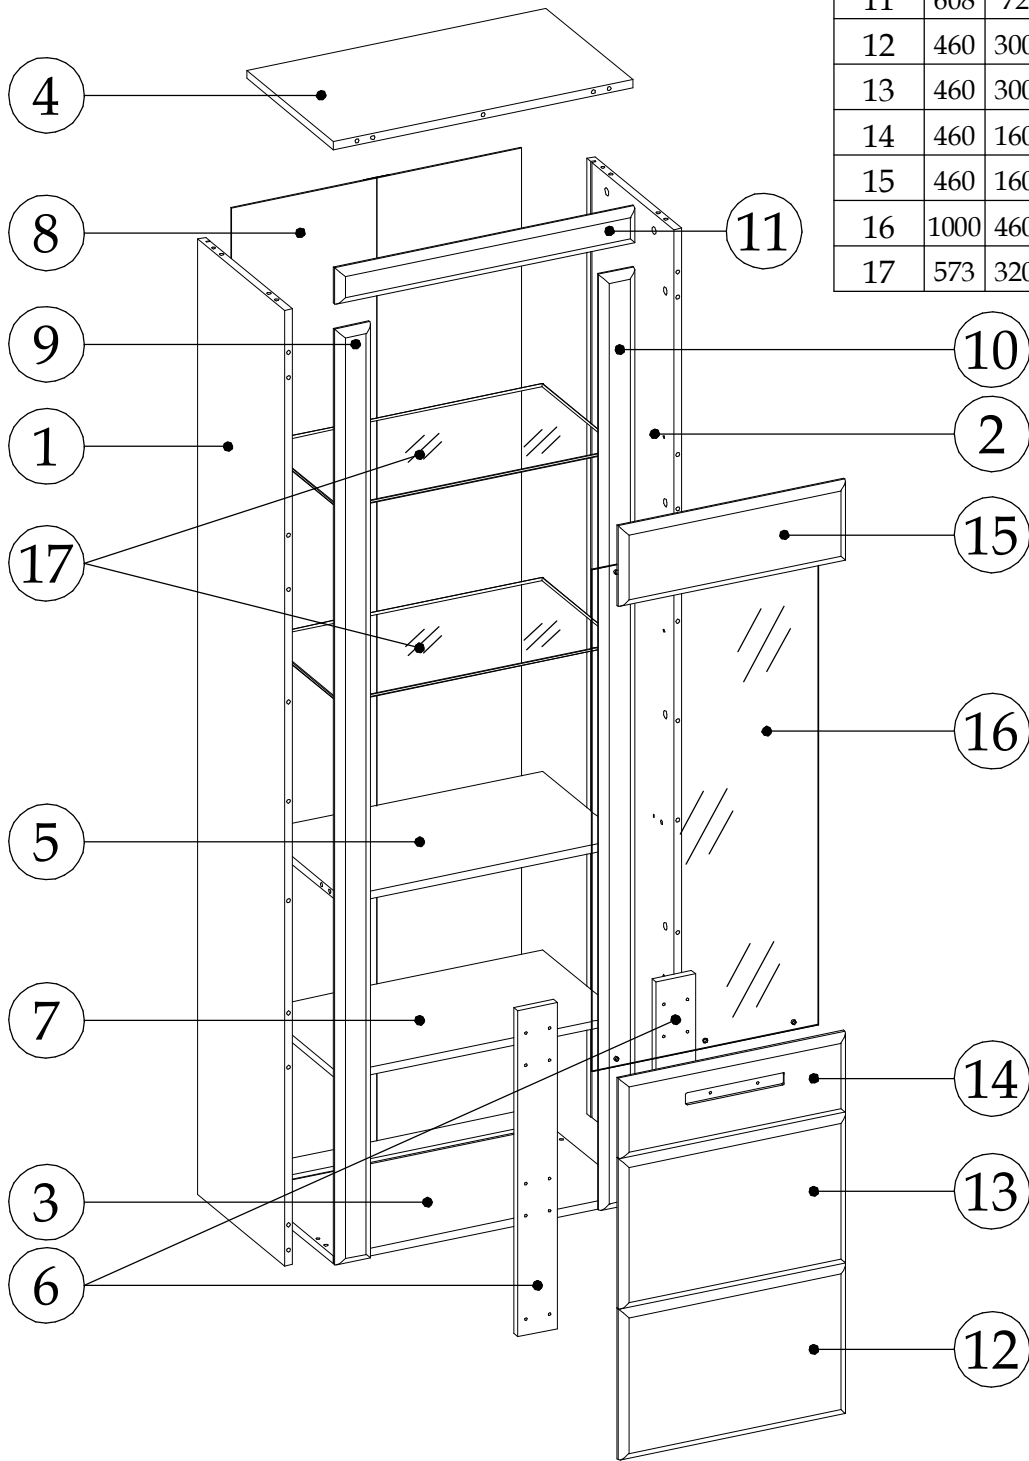

POLDARK A

70 min

Element symbol	Measurements				Code	Paket
1	1903	351	16	1	1001	1/4
2	1903	351	16	1	1002	1/4
3	608	351	16	1	1003	1/4
4	608	351	16	1	1004	1/4
5	574	330	16	1	1026	1/4
6	650	80	16	2	1005	1/4
7	574	314	16	1	N/A	1/4
8	1917	588	3	1	N/A	1/4
9	1864	72	19	1	3021	1/4
10	1864	72	19	1	3022	1/4
11	608	72	19	1	3023	1/4
12	460	300	19	1	3024	2/4
13	460	300	19	1	3025	2/4
14	460	160	19	1	3026	2/4
15	460	160	19	1	3027	2/4
16	1000	460	4	1	Glass	3/4
17	573	320	6	2	Glass	4/4

► 1

► 2

▶ 3

▶ 4

► 5

► 6

▶ 7

▶ 8

▶ 9

▶ 10

► 11

► 12

► 13

▶ 14

15

14