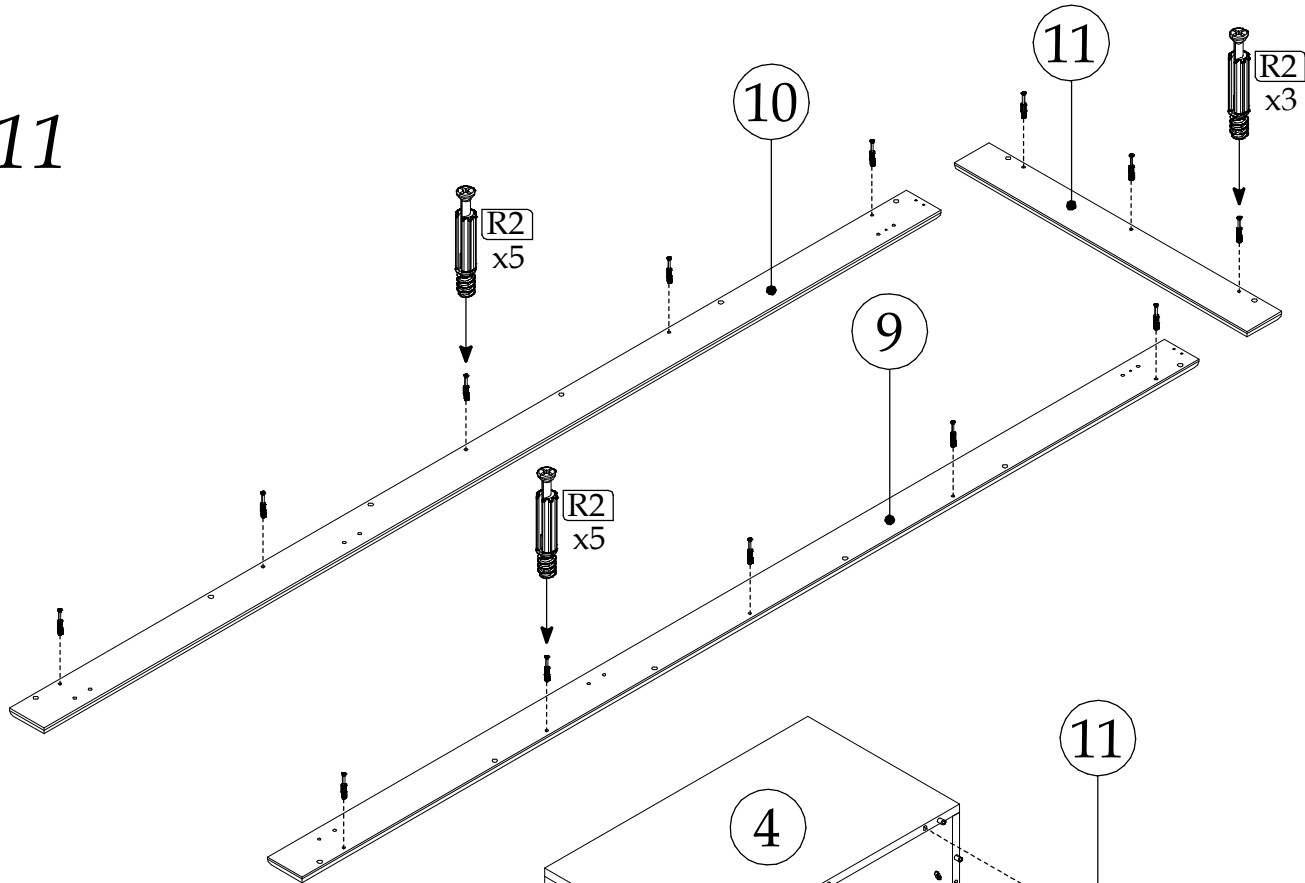

POLDARK A

70 min

Element symbol	Measurements				Code	Paket
1	1903	351	16	1	1001	1/4
2	1903	351	16	1	1002	1/4
3	608	351	16	1	1003	1/4
4	608	351	16	1	1004	1/4
5	574	330	16	1	1026	1/4
6	650	80	16	2	1005	1/4
7	574	314	16	1	N/A	1/4
8	1917	588	3	1	N/A	1/4
9	1864	72	19	1	3021	1/4
10	1864	72	19	1	3022	1/4
11	608	72	19	1	3023	1/4
12	460	300	19	1	3024	2/4
13	460	300	19	1	3025	2/4
14	460	160	19	1	3026	2/4
15	460	160	19	1	3027	2/4
16	1000	460	4	1	Glass	3/4
17	573	320	6	2	Glass	4/4

► 1

► 2

▶ 3

▶ 4

► 5

► 6

▶ 7

▶ 8

▶ 9

▶ 10

► 11

► 12

► 13

▶ 14

15

14