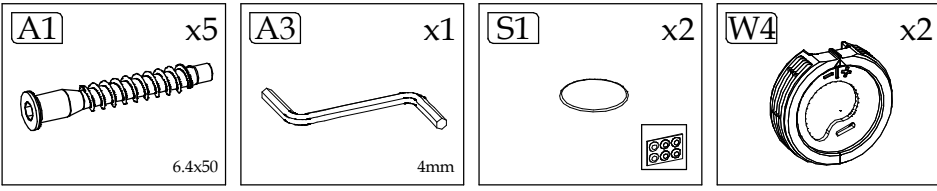

POLDARK D

15 min

Element symbol	Measurements				Code	Paket
	1	2	3	4		
1	1436	200	22	1	1002	1/1
2	1500	160	19	1	3045	1/1

► 1

► 2

▶ 3