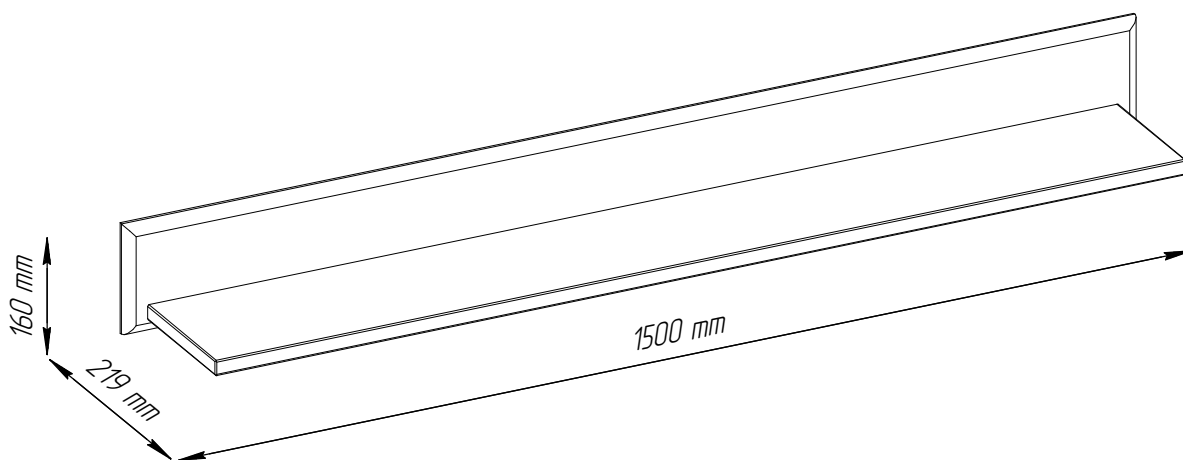

POLDARK D

15 min

Element symbol	Measurements				Code	Paket
	1	2	3	4		
1	1436	200	22	1	1002	1/1
2	1500	160	19	1	3045	1/1

► 1

► 2

▶ 3