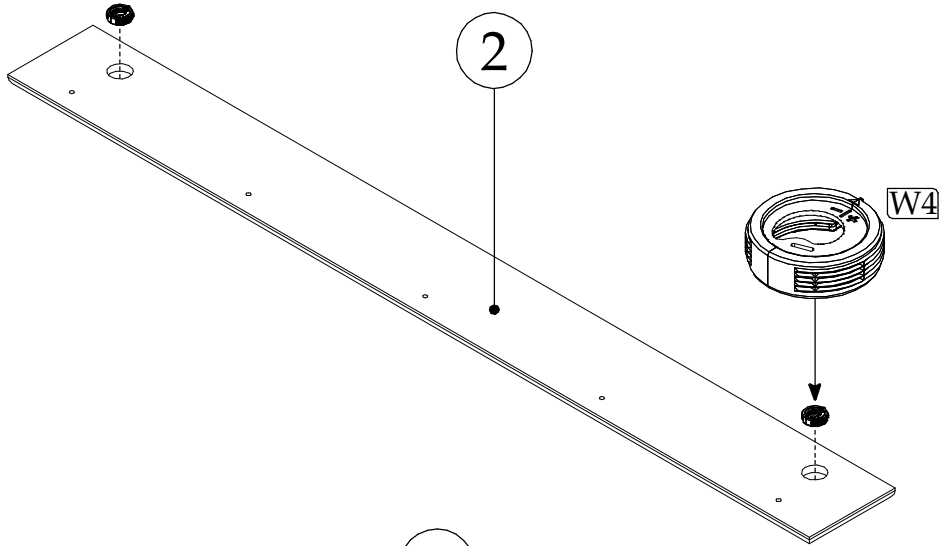

POLDARK D

15 min

Element symbol	Measurements				Code	Paket
	1	2	3	4		
1	1436	200	22	1	1002	1/1
2	1500	160	19	1	3045	1/1

► 1

► 2

▶ 3