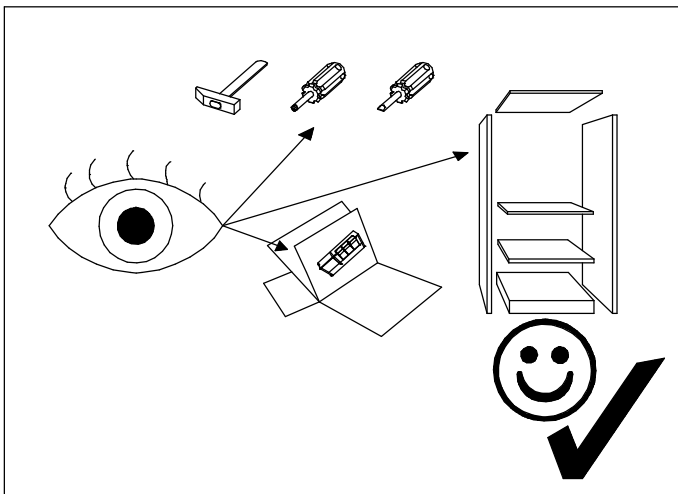

POLDARK D

15 min

Element symbol	Measurements				Code	Paket
	1	2	3	4		
1	1436	200	22	1	1002	1/1
2	1500	160	19	1	3045	1/1

► 1

► 2

▶ 3