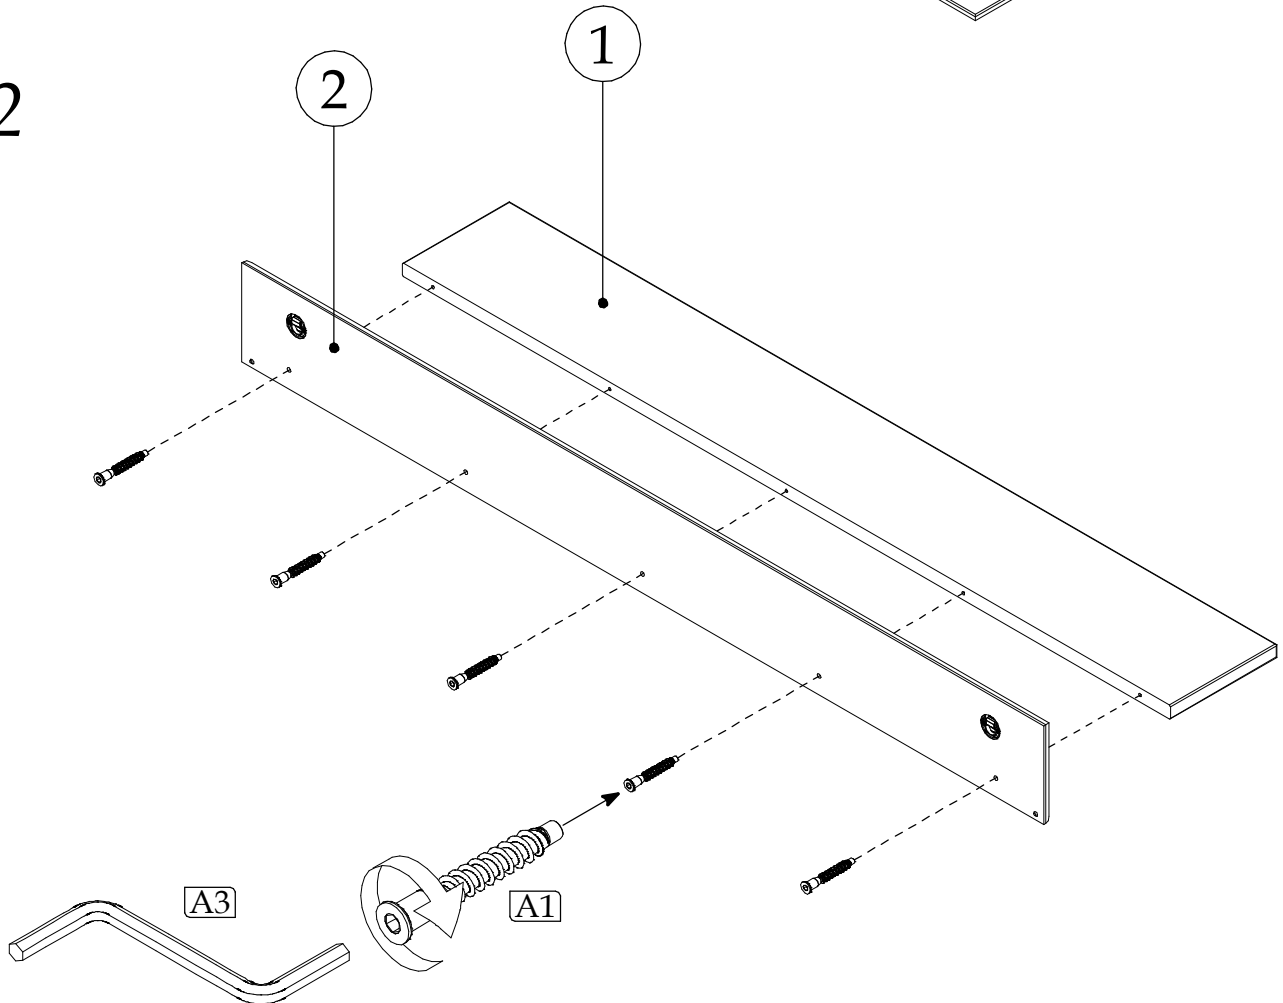

POLDARK D

15 min

Element symbol	Measurements				Code	Paket
	1	2	3	4		
1	1436	200	22	1	1002	1/1
2	1500	160	19	1	3045	1/1

► 1

► 2

▶ 3