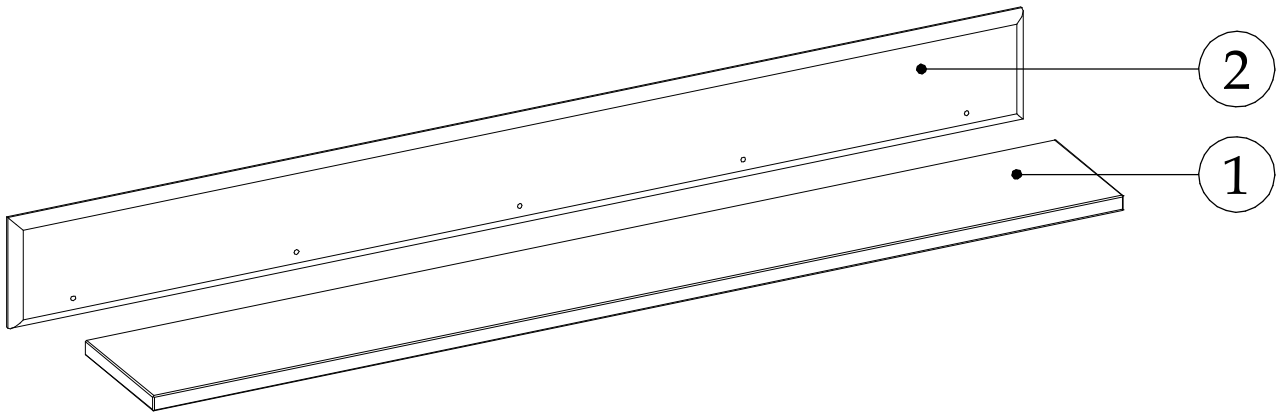

POLDARK D

15 min

Element symbol	Measurements				Code	Paket
	1	2	3	4		
1	1436	200	22	1	1002	1/1
2	1500	160	19	1	3045	1/1

► 1

► 2

▶ 3