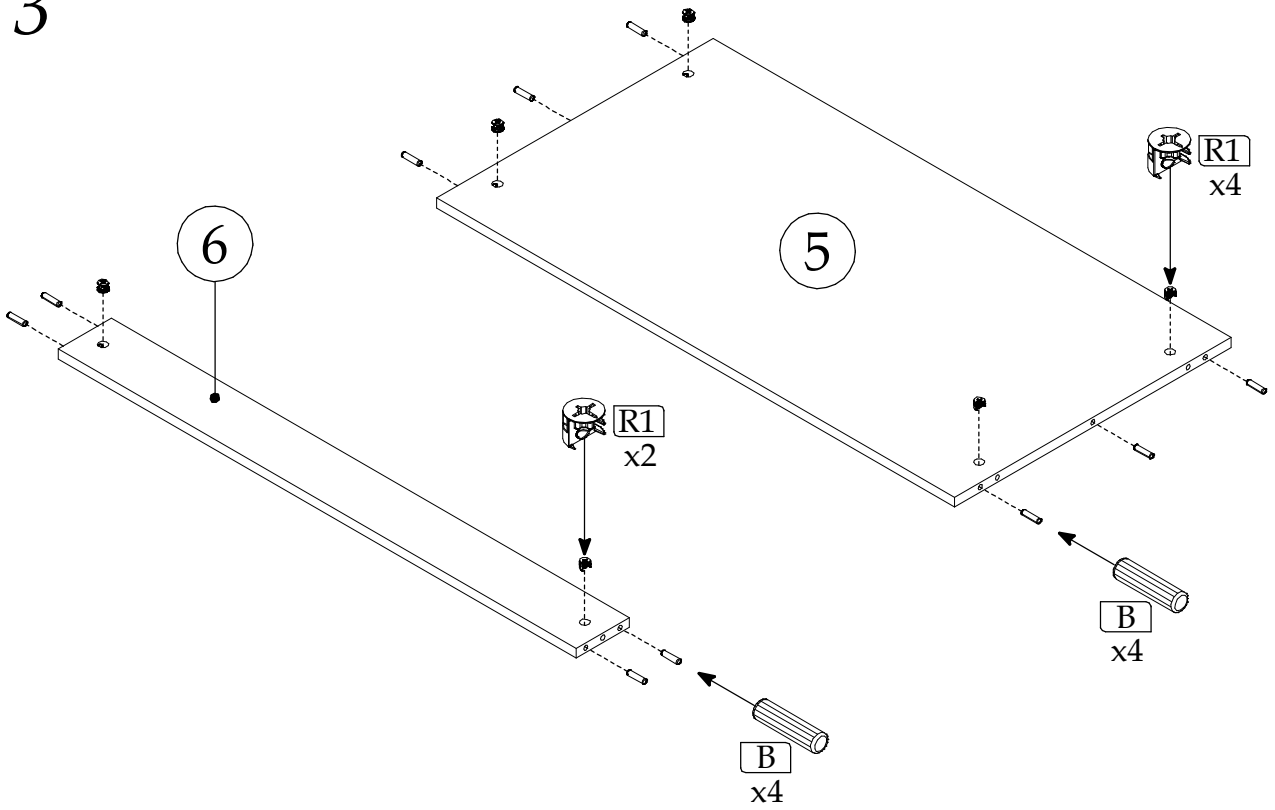

# POLDARK F

70 min

Element symbol	Measurements				Code	Paket
1	1903	538	16	1	1001	2/3
2	1903	538	16	1	1002	2/3
3	1003	538	16	1	1003	1/3
4	1003	538	16	1	1004	1/3
5	969	501	16	1	1026	1/3
6	969	100	16	1	1027	1/3
7	1800	80	16	4	1007	2/3
8	696	501	16	1	N/A	1/3
9	1917.5	982	3	1	N/A	2/3
10	1864	72	19	1	3021	2/3

11	1864	72	19	1	3022	2/3
12	1003	72	19	1	3033	2/3
13	426	300	19	1	3046	3/3
14	426	300	19	2	3025	3/3
15	426	160	19	1	3047	3/3
16	426	800	19	1	3048	3/3
17	426	300	19	1	3049	3/3
18	426	300	19	1	3050	3/3
19	426	160	19	1	3051	3/3
20	426	800	19	1	3052	3/3
21	426	300	19	1	3053	3/3

► 1

► 2

▶ 3

▶ 4

▶ 5

▶ 6

▶ 7

▶ 8

ø3.5x16

414mm

▶ 9

▶ 10

► 11

► 12

► 13

► 14