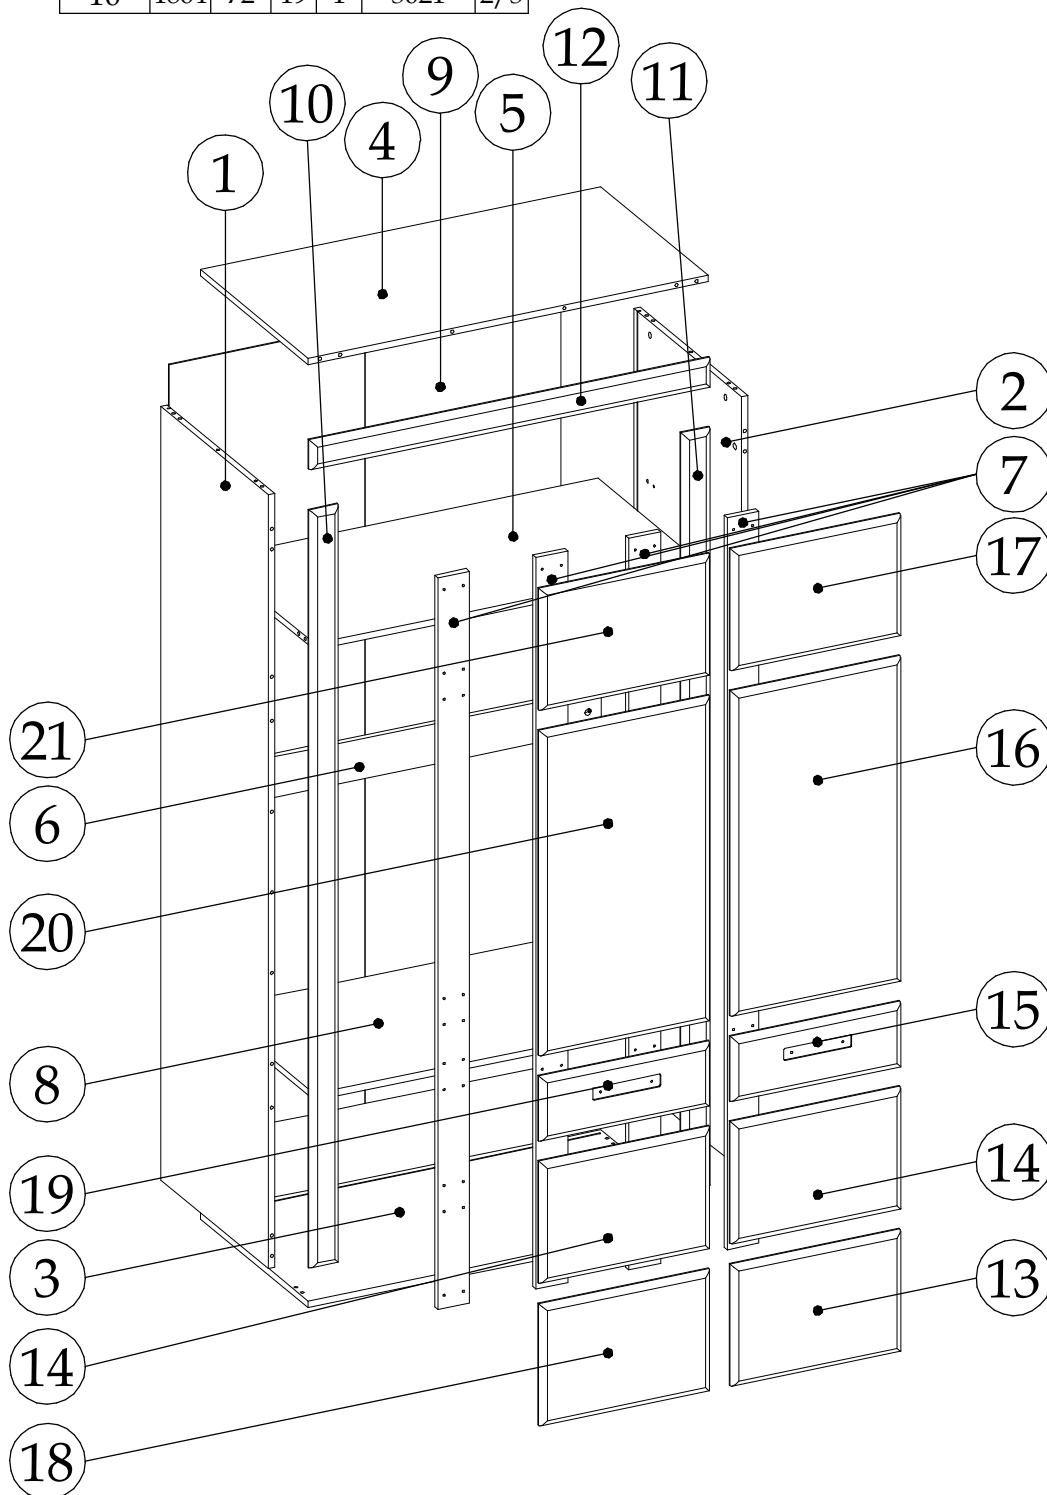

# POLDARK F

70 min

Element symbol	Measurements				Code	Paket
1	1903	538	16	1	1001	2/3
2	1903	538	16	1	1002	2/3
3	1003	538	16	1	1003	1/3
4	1003	538	16	1	1004	1/3
5	969	501	16	1	1026	1/3
6	969	100	16	1	1027	1/3
7	1800	80	16	4	1007	2/3
8	696	501	16	1	N/A	1/3
9	1917.5	982	3	1	N/A	2/3
10	1864	72	19	1	3021	2/3

11	1864	72	19	1	3022	2/3
12	1003	72	19	1	3033	2/3
13	426	300	19	1	3046	3/3
14	426	300	19	2	3025	3/3
15	426	160	19	1	3047	3/3
16	426	800	19	1	3048	3/3
17	426	300	19	1	3049	3/3
18	426	300	19	1	3050	3/3
19	426	160	19	1	3051	3/3
20	426	800	19	1	3052	3/3
21	426	300	19	1	3053	3/3

► 1

► 2

▶ 3

▶ 4

▶ 5

▶ 6

▶ 7

▶ 8

ø3.5x16

414mm

▶ 9

▶ 10

► 11

► 12

► 13

► 14