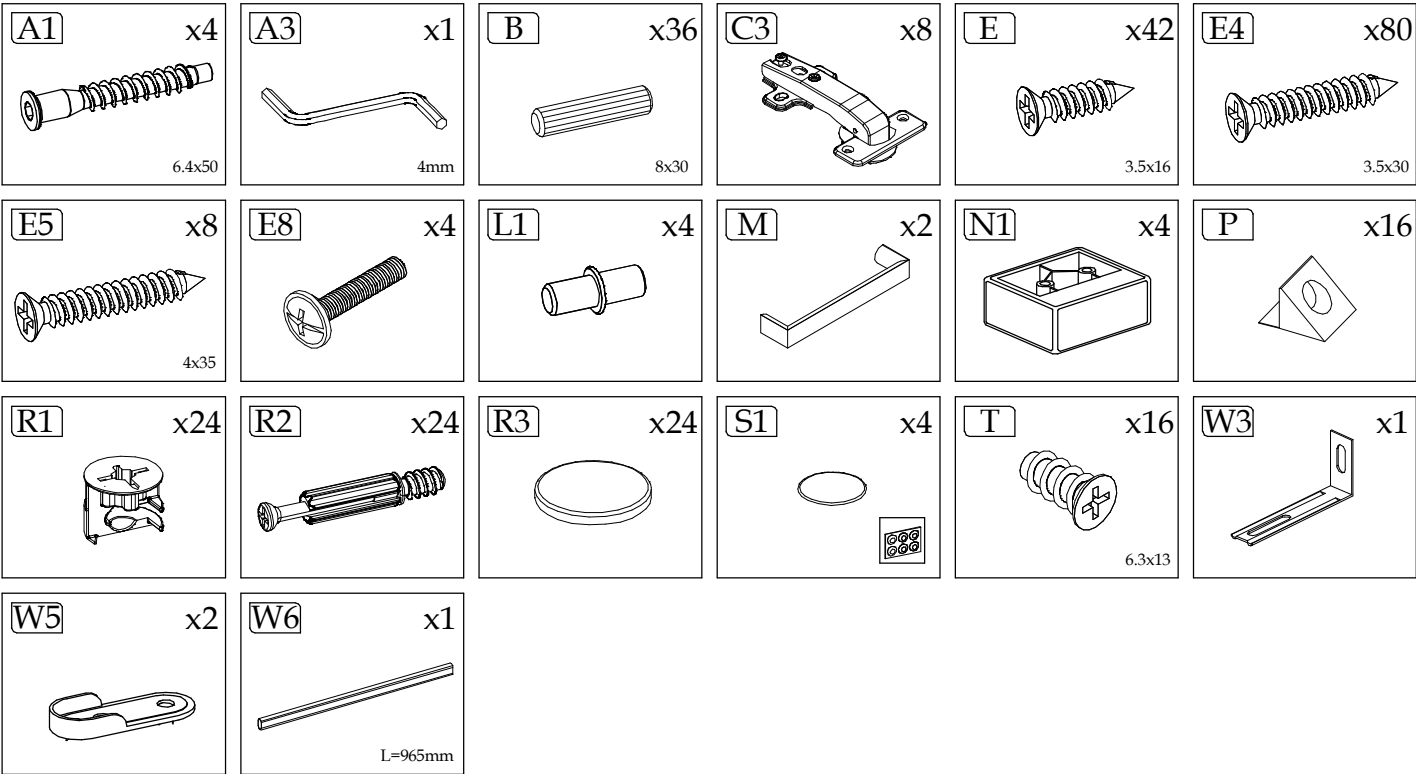

# POLDARK F

70 min

Element symbol	Measurements				Code	Paket
1	1903	538	16	1	1001	2/3
2	1903	538	16	1	1002	2/3
3	1003	538	16	1	1003	1/3
4	1003	538	16	1	1004	1/3
5	969	501	16	1	1026	1/3
6	969	100	16	1	1027	1/3
7	1800	80	16	4	1007	2/3
8	696	501	16	1	N/A	1/3
9	1917.5	982	3	1	N/A	2/3
10	1864	72	19	1	3021	2/3

11	1864	72	19	1	3022	2/3
12	1003	72	19	1	3033	2/3
13	426	300	19	1	3046	3/3
14	426	300	19	2	3025	3/3
15	426	160	19	1	3047	3/3
16	426	800	19	1	3048	3/3
17	426	300	19	1	3049	3/3
18	426	300	19	1	3050	3/3
19	426	160	19	1	3051	3/3
20	426	800	19	1	3052	3/3
21	426	300	19	1	3053	3/3

ø3.5x16

414mm

▶ 9

▶ 10

► 11

► 12

► 13

► 14