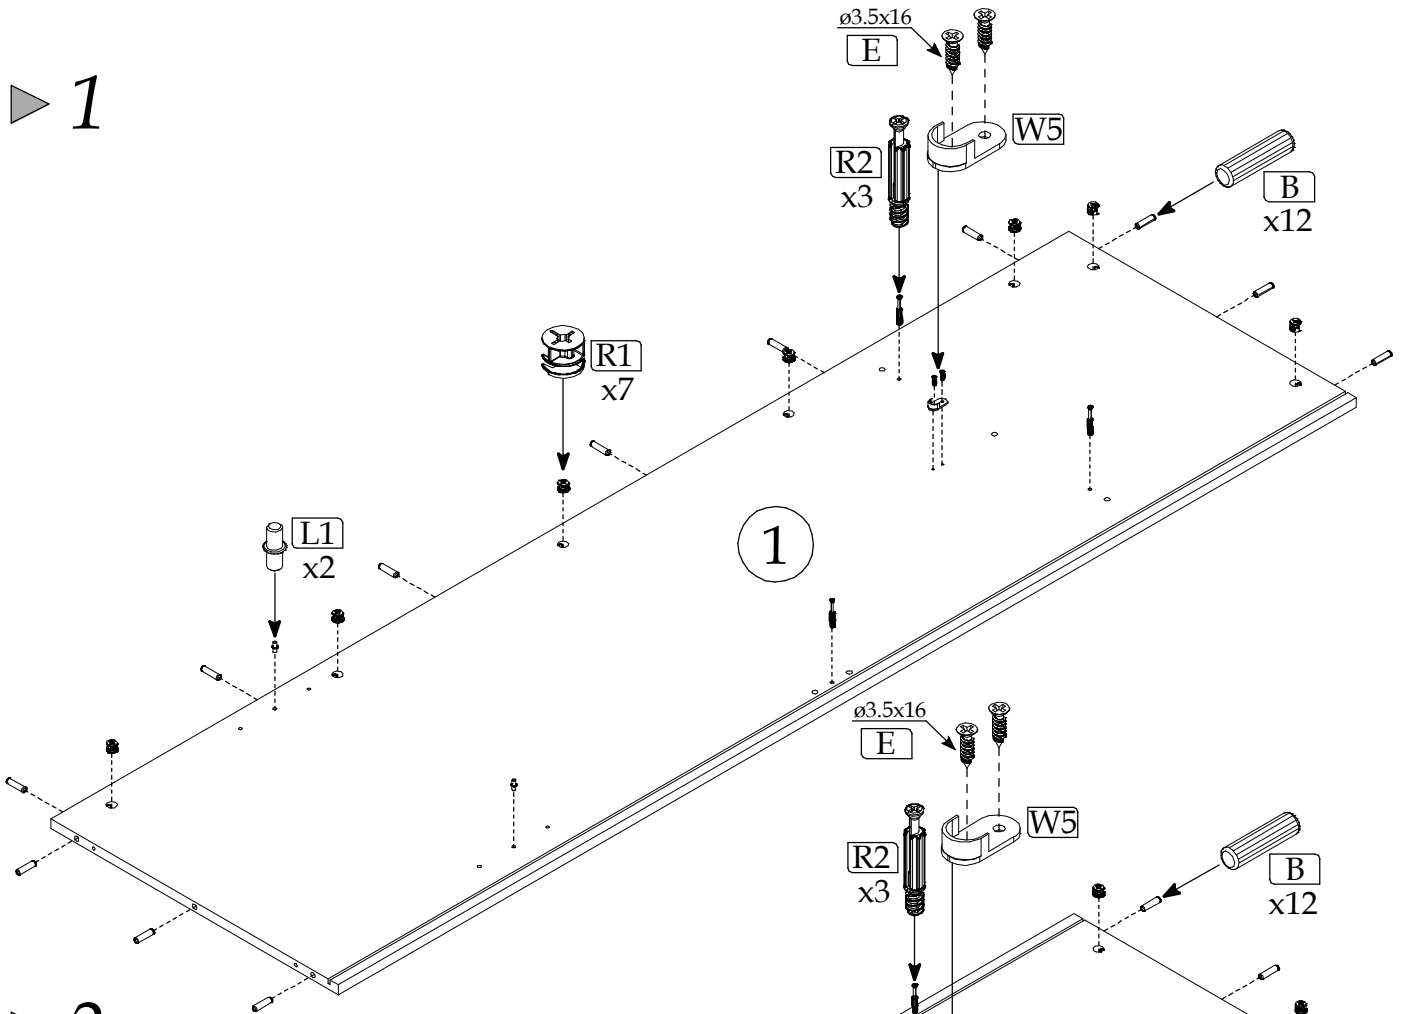

# POLDARK F

70 min

Element symbol	Measurements				Code	Paket
1	1903	538	16	1	1001	2/3
2	1903	538	16	1	1002	2/3
3	1003	538	16	1	1003	1/3
4	1003	538	16	1	1004	1/3
5	969	501	16	1	1026	1/3
6	969	100	16	1	1027	1/3
7	1800	80	16	4	1007	2/3
8	696	501	16	1	N/A	1/3
9	1917.5	982	3	1	N/A	2/3
10	1864	72	19	1	3021	2/3

11	1864	72	19	1	3022	2/3
12	1003	72	19	1	3033	2/3
13	426	300	19	1	3046	3/3
14	426	300	19	2	3025	3/3
15	426	160	19	1	3047	3/3
16	426	800	19	1	3048	3/3
17	426	300	19	1	3049	3/3
18	426	300	19	1	3050	3/3
19	426	160	19	1	3051	3/3
20	426	800	19	1	3052	3/3
21	426	300	19	1	3053	3/3

► 1

► 2

▶ 3

▶ 4

▶ 5

▶ 6

▶ 7

▶ 8

ø3.5x16

414mm

▶ 9

▶ 10

► 11

► 12

► 13

► 14