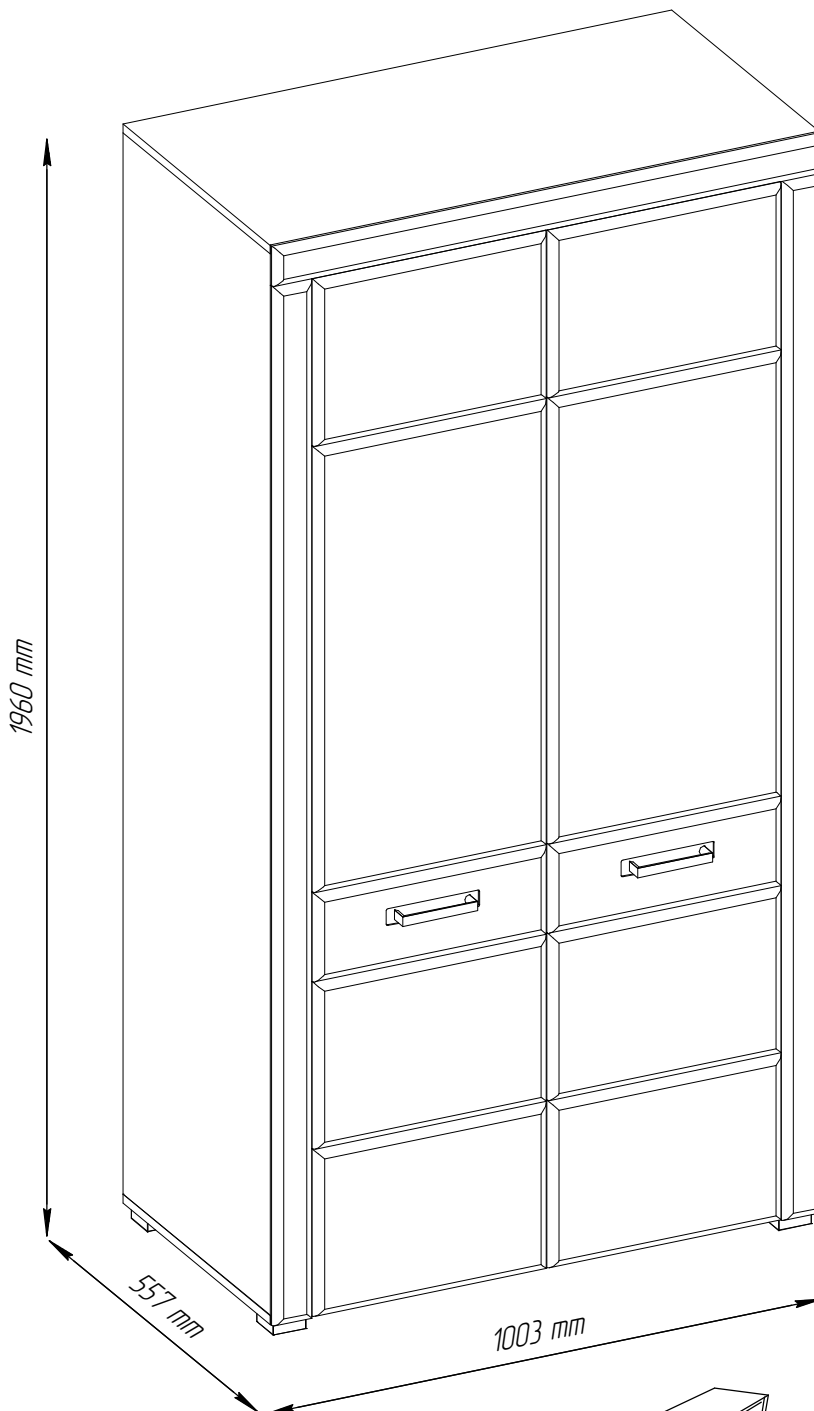

# POLDARK F

70 min

Element symbol	Measurements				Code	Paket
1	1903	538	16	1	1001	2/3
2	1903	538	16	1	1002	2/3
3	1003	538	16	1	1003	1/3
4	1003	538	16	1	1004	1/3
5	969	501	16	1	1026	1/3
6	969	100	16	1	1027	1/3
7	1800	80	16	4	1007	2/3
8	696	501	16	1	N/A	1/3
9	1917.5	982	3	1	N/A	2/3
10	1864	72	19	1	3021	2/3

11	1864	72	19	1	3022	2/3
12	1003	72	19	1	3033	2/3
13	426	300	19	1	3046	3/3
14	426	300	19	2	3025	3/3
15	426	160	19	1	3047	3/3
16	426	800	19	1	3048	3/3
17	426	300	19	1	3049	3/3
18	426	300	19	1	3050	3/3
19	426	160	19	1	3051	3/3
20	426	800	19	1	3052	3/3
21	426	300	19	1	3053	3/3

► 1

► 2

▶ 3

▶ 4

▶ 5

▶ 6

▶ 7

▶ 8

ø3.5x16

414mm

▶ 9

▶ 10

► 11

► 12

► 13

► 14