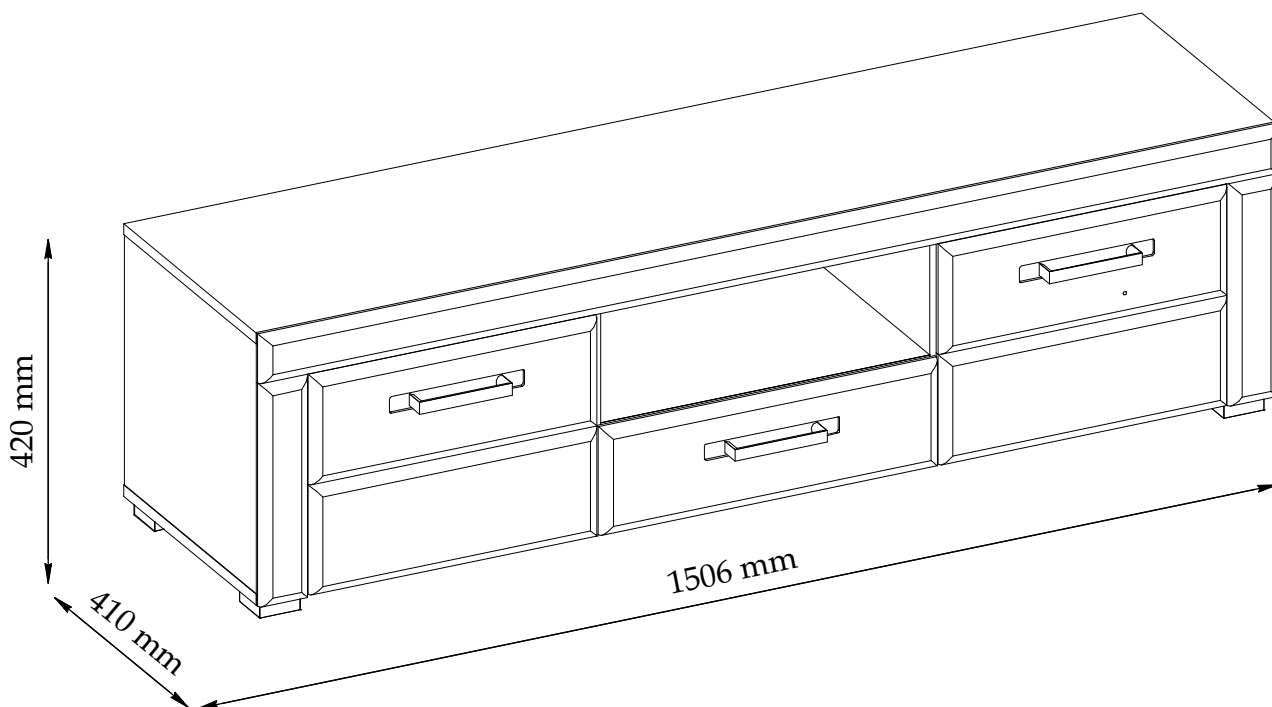

# POLDARK P

80 min

Element symbol	Measurements				Code	Paket
1	363,5	391	16	1	1001	1/1
2	363,5	391	16	1	1002	1/1
3	1506	391	16	1	1003	1/1
4	1506	391	16	1	1004	1/1
5	363,5	371	16	1	1005	1/1
6	363,5	371	16	1	1006	1/1
7	275	80	16	4	1007	1/1
8	487	370,5	16	1	1024	1/1
9	350	110	16	1	1014	1/1
10	429,5	110	16	1	1015	1/1