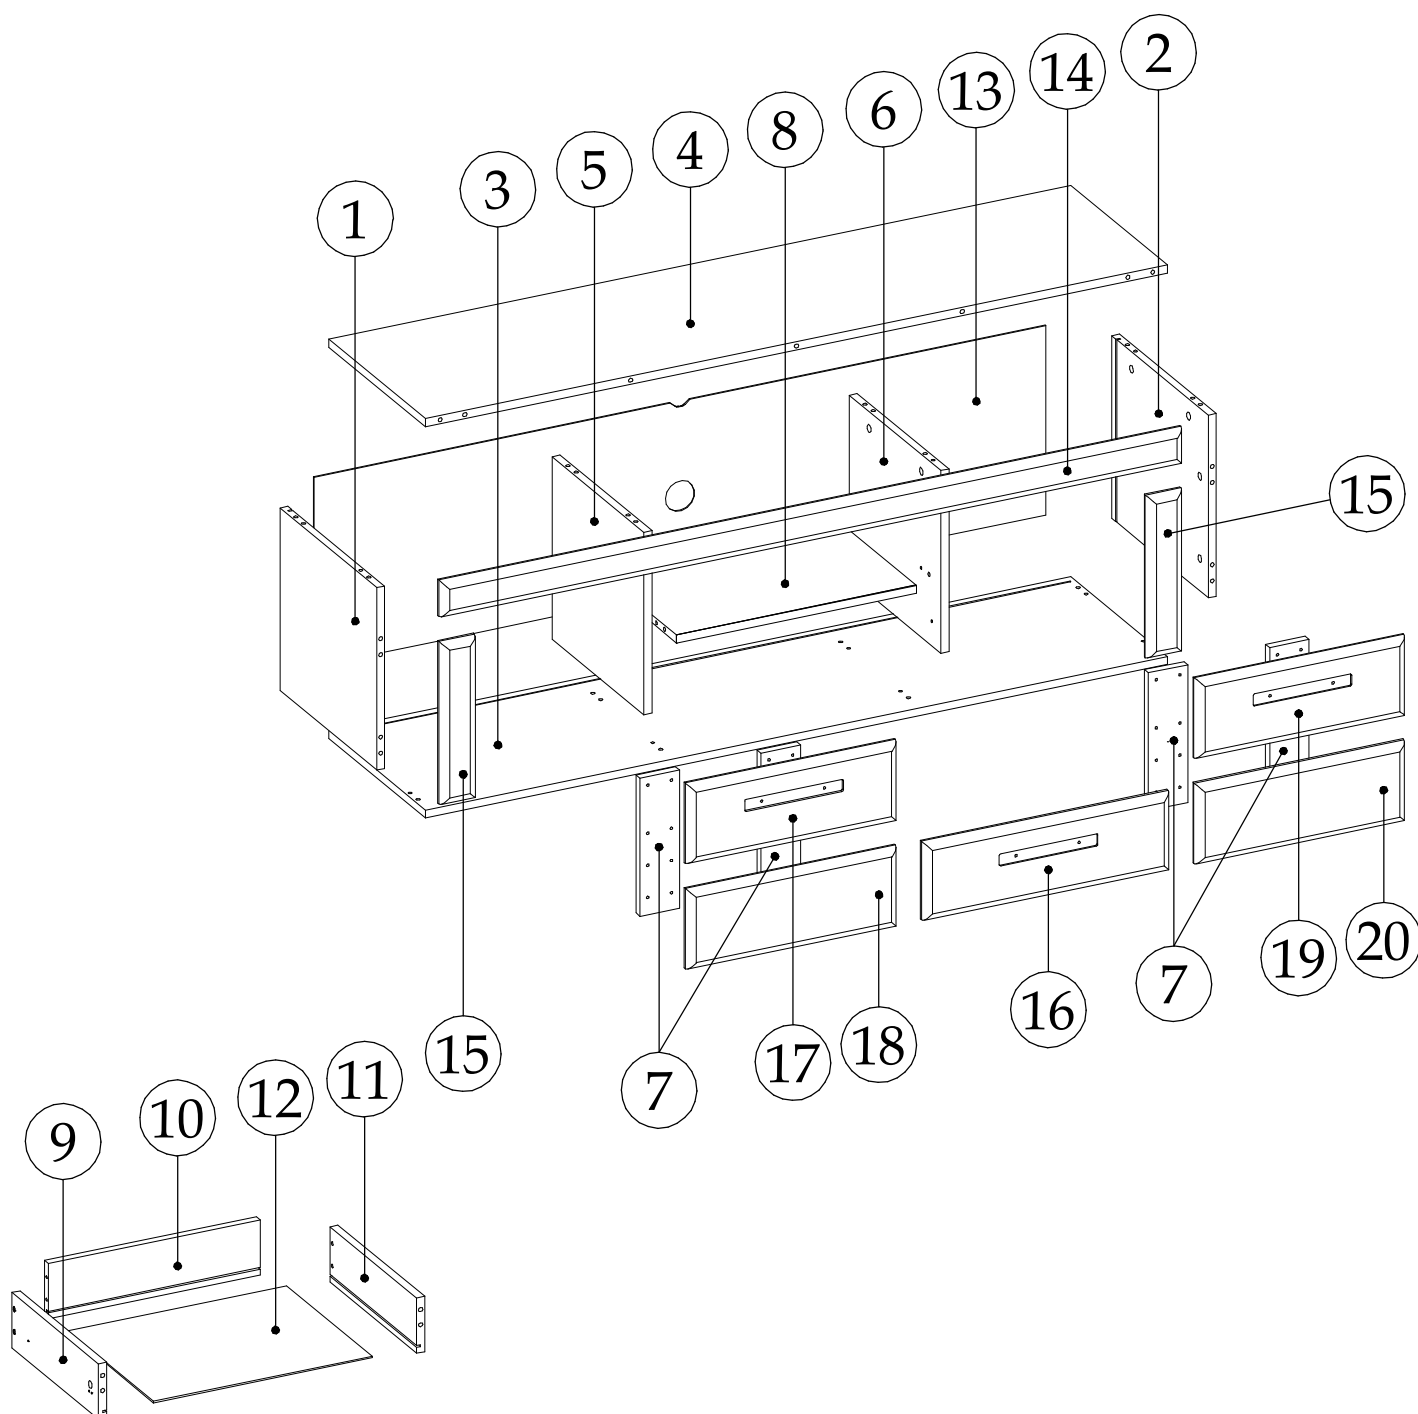

# POLDARK P

80 min

Element symbol	Measurements				Code	Paket
1	363,5	391	16	1	1001	1/1
2	363,5	391	16	1	1002	1/1
3	1506	391	16	1	1003	1/1
4	1506	391	16	1	1004	1/1
5	363,5	371	16	1	1005	1/1
6	363,5	371	16	1	1006	1/1
7	275	80	16	4	1007	1/1
8	487	370,5	16	1	1024	1/1
9	350	110	16	1	1014	1/1
10	429,5	110	16	1	1015	1/1

11	350	110	16	1	1016	1/1
12	443,5	346	3	1	N/A	1/1
13	1486	377	3	1	1011	1/1
14	1506	72	19	1	3002	1/1
15	324	72	19	2	3001	1/1
16	500	157	19	1	3003	1/1
17	426	160	19	1	3030	1/1
18	426	160	19	1	3028	1/1
19	426	160	19	1	3031	1/1
20	426	160	19	1	3029	1/1

▶ 1

▶ 2

▶ 3

▶ 4

▶ 5

▶ 6

7

8

▶ 9

▶ 10

▶ 11

▶ 12

▶ 13