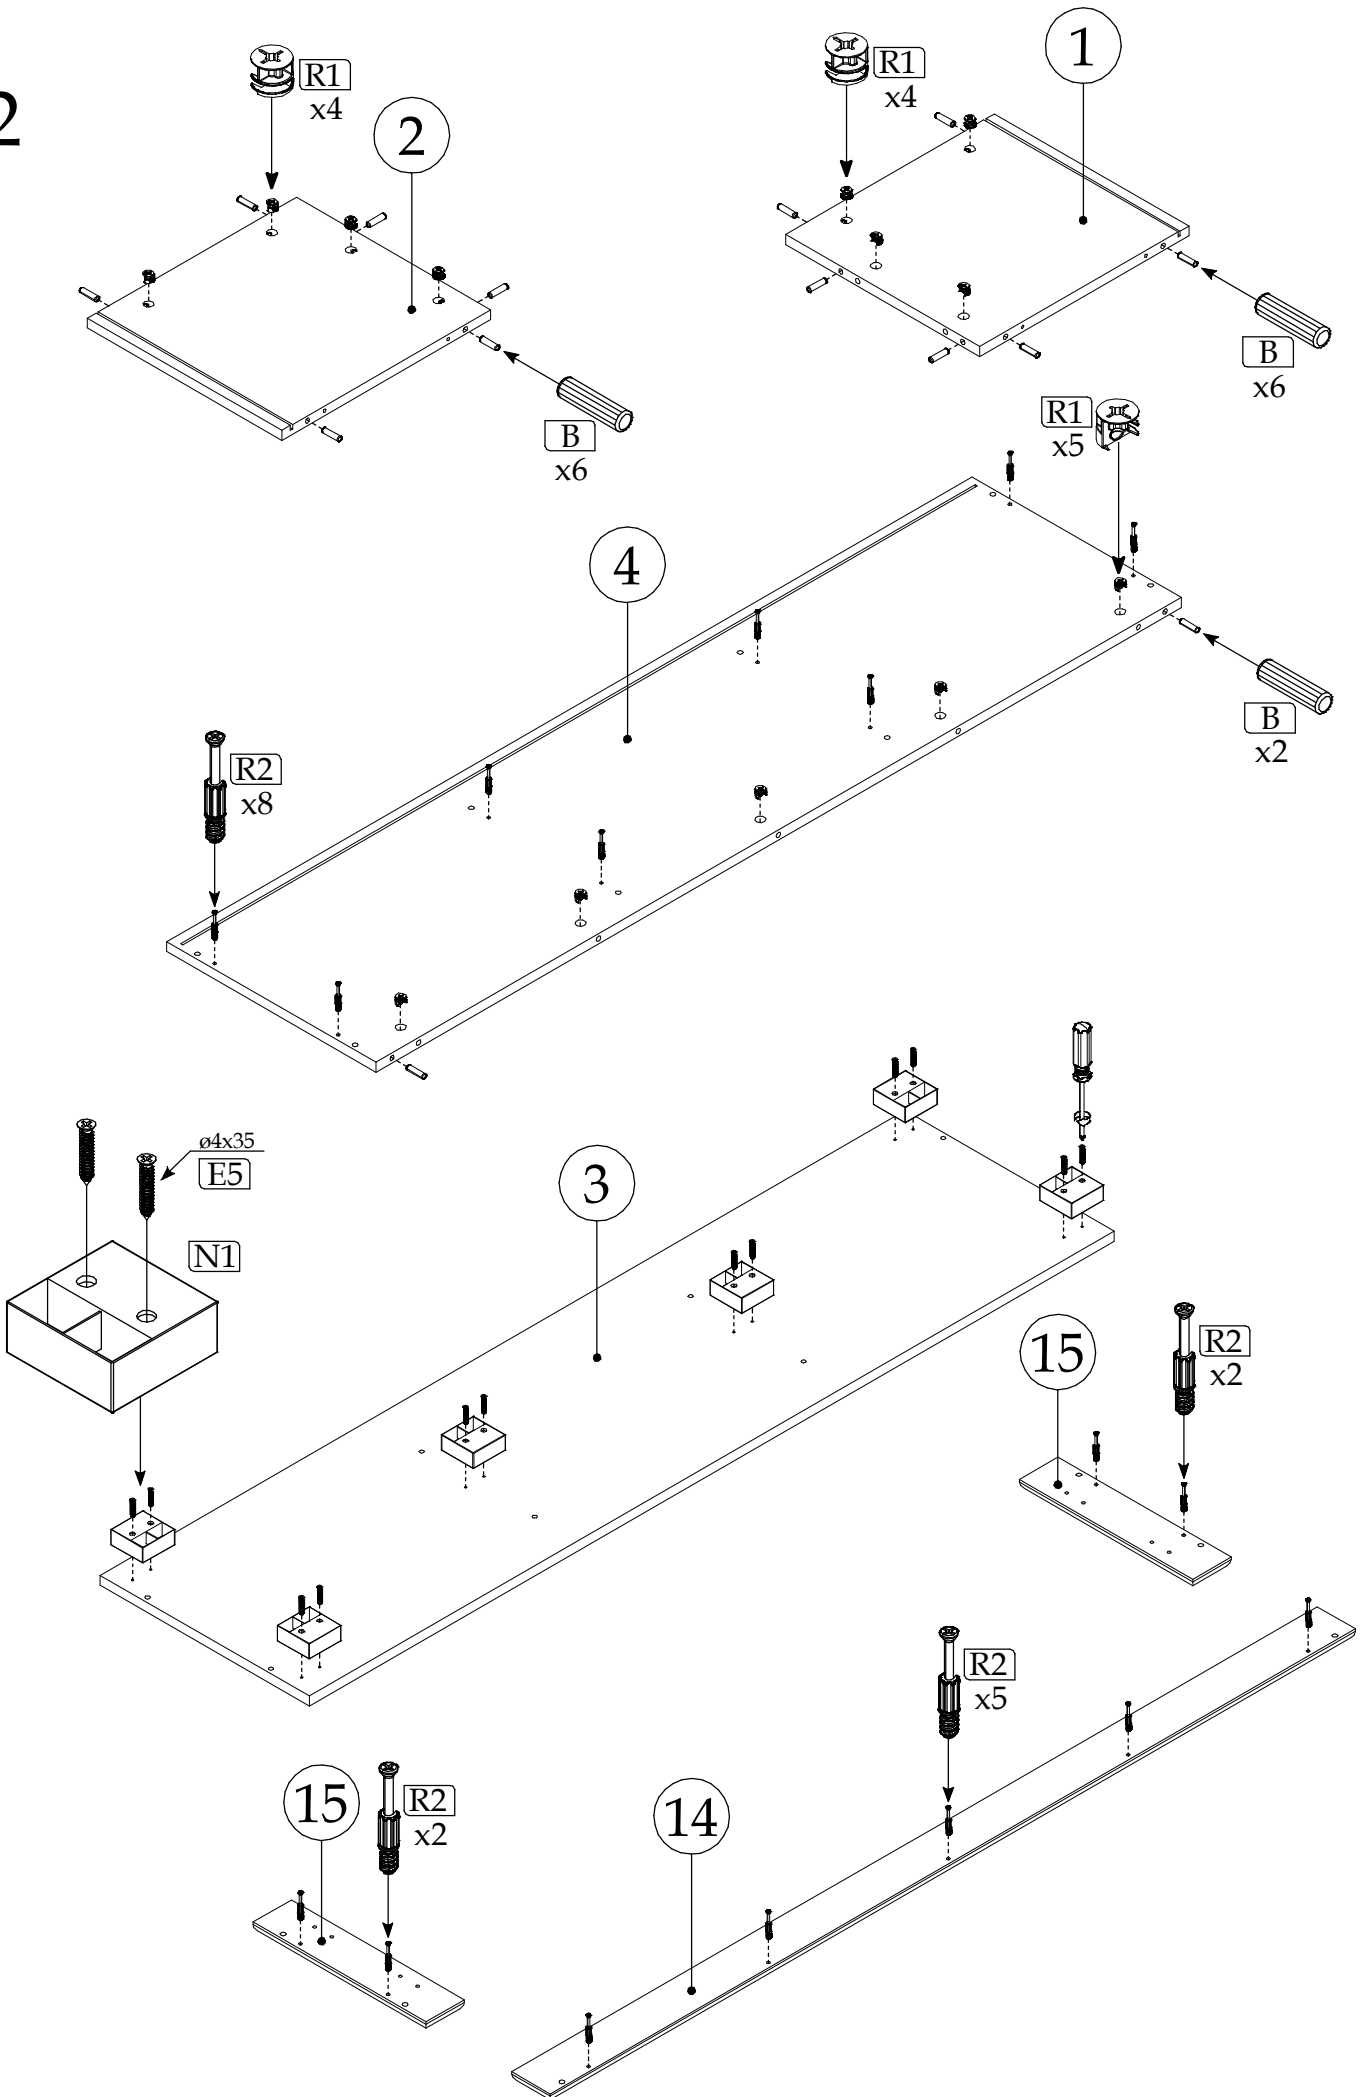

# POLDARK P

80 min

Element symbol	Measurements				Code	Paket
1	363,5	391	16	1	1001	1/1
2	363,5	391	16	1	1002	1/1
3	1506	391	16	1	1003	1/1
4	1506	391	16	1	1004	1/1
5	363,5	371	16	1	1005	1/1
6	363,5	371	16	1	1006	1/1
7	275	80	16	4	1007	1/1
8	487	370,5	16	1	1024	1/1
9	350	110	16	1	1014	1/1
10	429,5	110	16	1	1015	1/1

11	350	110	16	1	1016	1/1
12	443,5	346	3	1	N/A	1/1
13	1486	377	3	1	1011	1/1
14	1506	72	19	1	3002	1/1
15	324	72	19	2	3001	1/1
16	500	157	19	1	3003	1/1
17	426	160	19	1	3030	1/1
18	426	160	19	1	3028	1/1
19	426	160	19	1	3031	1/1
20	426	160	19	1	3029	1/1

▶ 1

▶ 2

▶ 3

▶ 4

▶ 5

▶ 6

7

8

▶ 9

▶ 10

▶ 11

▶ 12

▶ 13