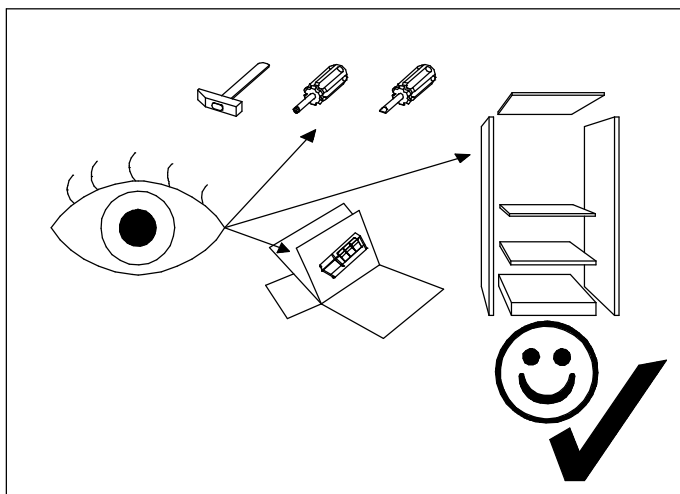

# POLDARK S

60 min

Element symbol	Measurements				Code	Paket
	1	2	3	4		
1	800	900	22	2	1001	1/2
2	400	900	22	1	1003	1/2
3	660	98	16	2	1004	1/2
4	1360	98	16	2	1006	2/2
5	849	100	16	2	1008	1/2
6	727	94	19	2	3065	1/2
7	727	94	19	2	3066	1/2
8	727	113	19	2	3067	1/2
9	727	113	19	2	3068	1/2