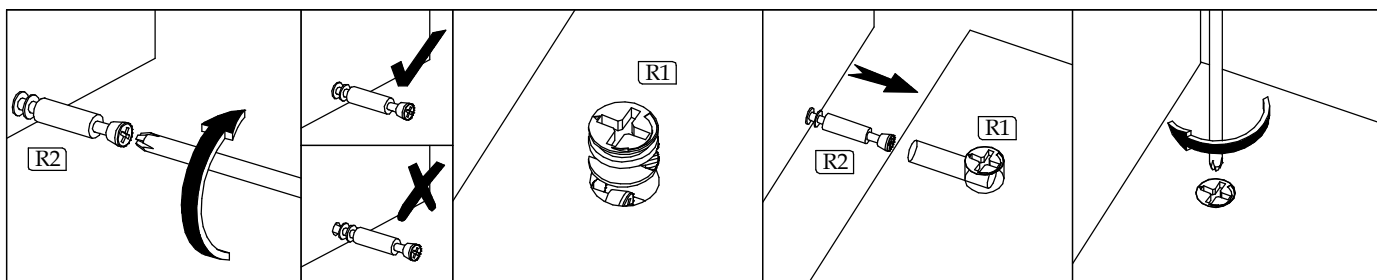

# POLDARK S

60 min

Element symbol	Measurements				Code	Paket
	1	2	3	4		
1	800	900	22	2	1001	1/2
2	400	900	22	1	1003	1/2
3	660	98	16	2	1004	1/2
4	1360	98	16	2	1006	2/2
5	849	100	16	2	1008	1/2
6	727	94	19	2	3065	1/2
7	727	94	19	2	3066	1/2
8	727	113	19	2	3067	1/2
9	727	113	19	2	3068	1/2