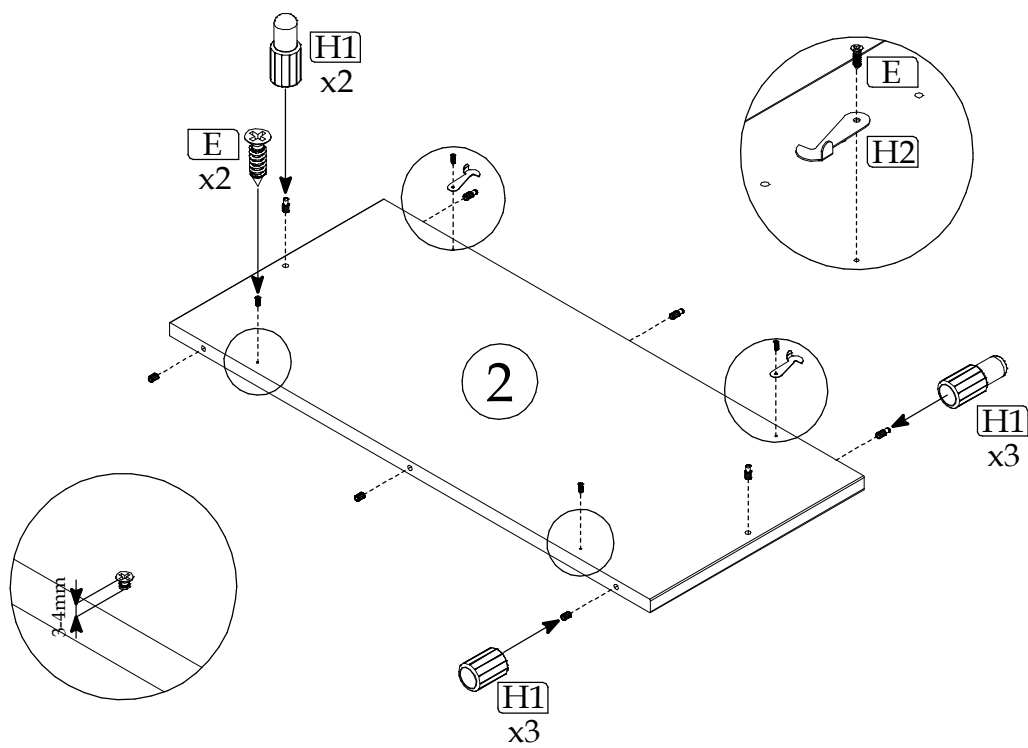

# POLDARK S

60 min

Element symbol	Measurements				Code	Paket
	1	2	3	4		
1	800	900	22	2	1001	1/2
2	400	900	22	1	1003	1/2
3	660	98	16	2	1004	1/2
4	1360	98	16	2	1006	2/2
5	849	100	16	2	1008	1/2
6	727	94	19	2	3065	1/2
7	727	94	19	2	3066	1/2
8	727	113	19	2	3067	1/2
9	727	113	19	2	3068	1/2

► 1

► 2

▶ 3

▶ 4

► 5

► 6

▶ 7

▶ 8