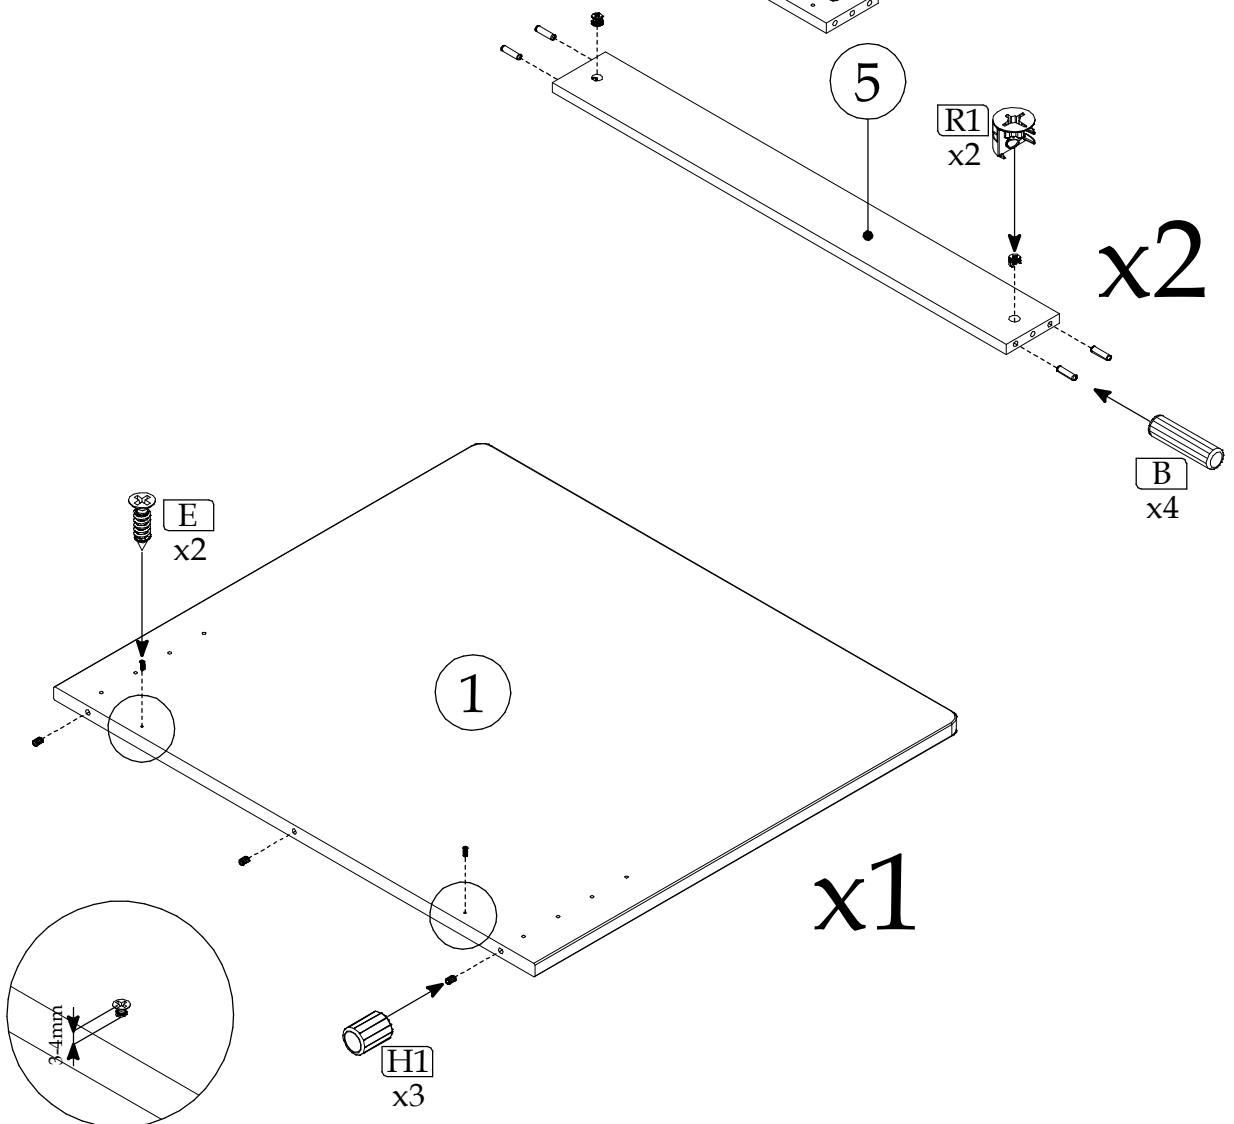

# POLDARK S

60 min

Element symbol	Measurements				Code	Paket
	1	2	3	4		
1	800	900	22	2	1001	1/2
2	400	900	22	1	1003	1/2
3	660	98	16	2	1004	1/2
4	1360	98	16	2	1006	2/2
5	849	100	16	2	1008	1/2
6	727	94	19	2	3065	1/2
7	727	94	19	2	3066	1/2
8	727	113	19	2	3067	1/2
9	727	113	19	2	3068	1/2

► 1

► 2

▶ 3

▶ 4

► 5

► 6

▶ 7

▶ 8