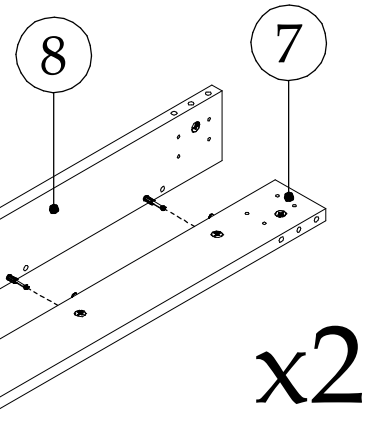

# POLDARK S

60 min

Element symbol	Measurements				Code	Paket
	1	2	3	4		
1	800	900	22	2	1001	1/2
2	400	900	22	1	1003	1/2
3	660	98	16	2	1004	1/2
4	1360	98	16	2	1006	2/2
5	849	100	16	2	1008	1/2
6	727	94	19	2	3065	1/2
7	727	94	19	2	3066	1/2
8	727	113	19	2	3067	1/2
9	727	113	19	2	3068	1/2

► 1

► 2

▶ 3

▶ 4

► 5

► 6

▶ 7

▶ 8