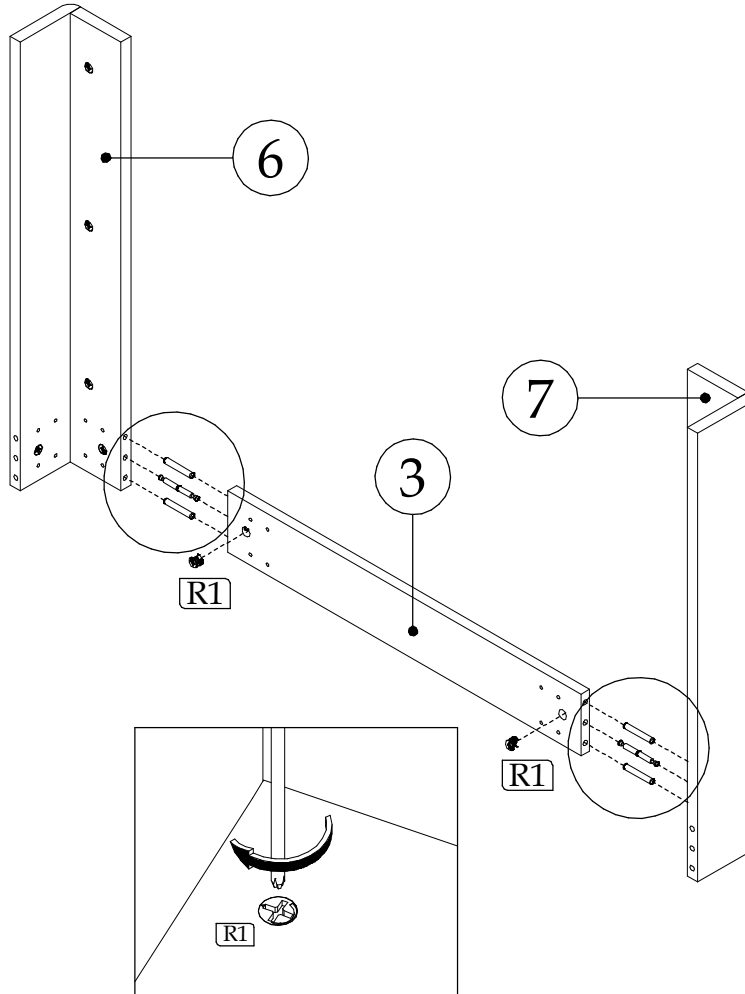

# POLDARK S

60 min

Element symbol	Measurements				Code	Paket
	1	2	3	4		
1	800	900	22	2	1001	1/2
2	400	900	22	1	1003	1/2
3	660	98	16	2	1004	1/2
4	1360	98	16	2	1006	2/2
5	849	100	16	2	1008	1/2
6	727	94	19	2	3065	1/2
7	727	94	19	2	3066	1/2
8	727	113	19	2	3067	1/2
9	727	113	19	2	3068	1/2

► 1

► 2

▶ 3

▶ 4

► 5

► 6

▶ 7

▶ 8