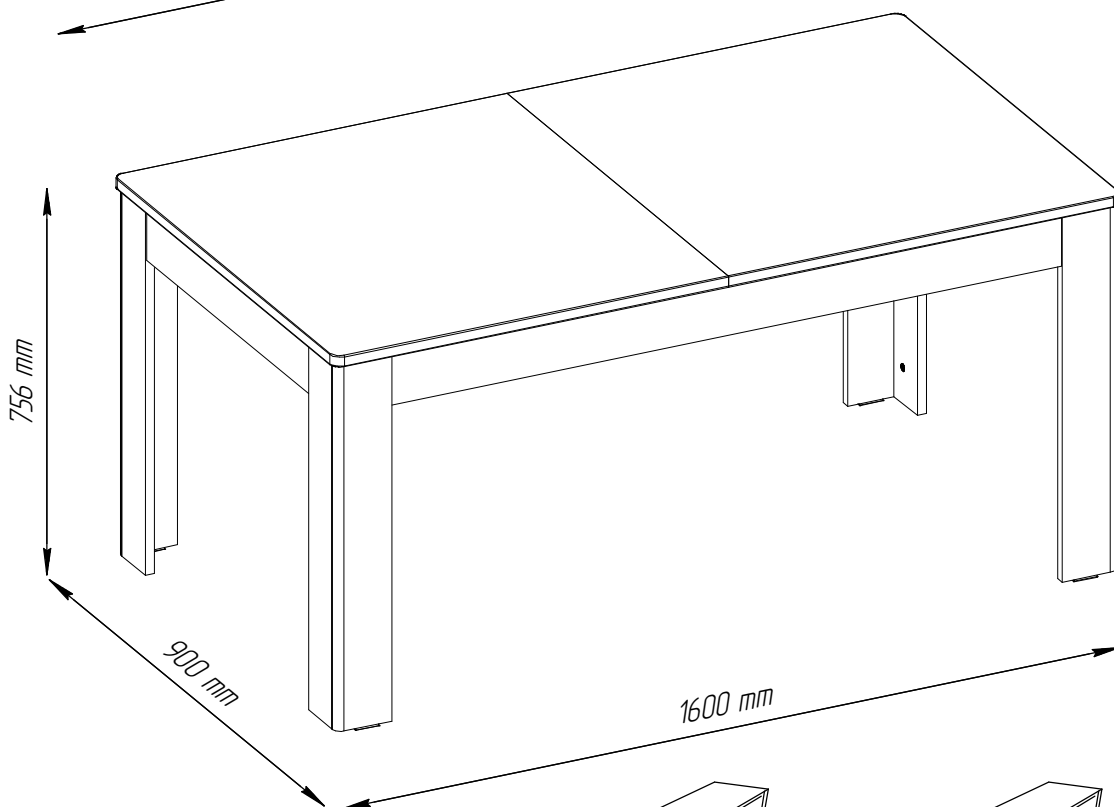

# POLDARK S

60 min

Element symbol	Measurements				Code	Paket
	1	2	3	4		
1	800	900	22	2	1001	1/2
2	400	900	22	1	1003	1/2
3	660	98	16	2	1004	1/2
4	1360	98	16	2	1006	2/2
5	849	100	16	2	1008	1/2
6	727	94	19	2	3065	1/2
7	727	94	19	2	3066	1/2
8	727	113	19	2	3067	1/2
9	727	113	19	2	3068	1/2