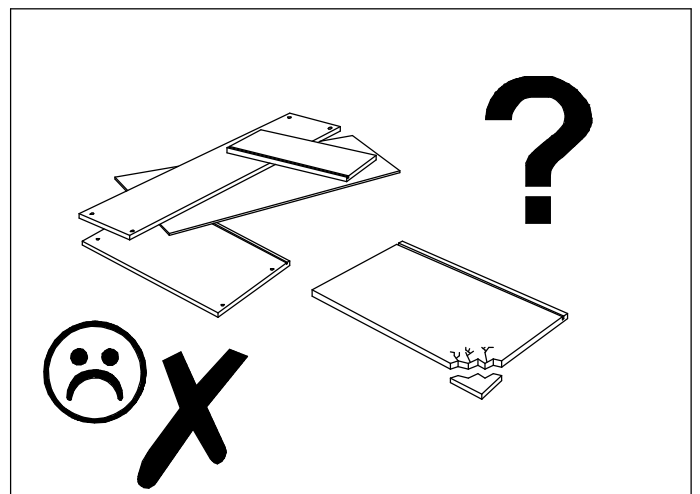

# POLDARK S

60 min

Element symbol	Measurements				Code	Paket
	1	2	3	4		
1	800	900	22	2	1001	1/2
2	400	900	22	1	1003	1/2
3	660	98	16	2	1004	1/2
4	1360	98	16	2	1006	2/2
5	849	100	16	2	1008	1/2
6	727	94	19	2	3065	1/2
7	727	94	19	2	3066	1/2
8	727	113	19	2	3067	1/2
9	727	113	19	2	3068	1/2