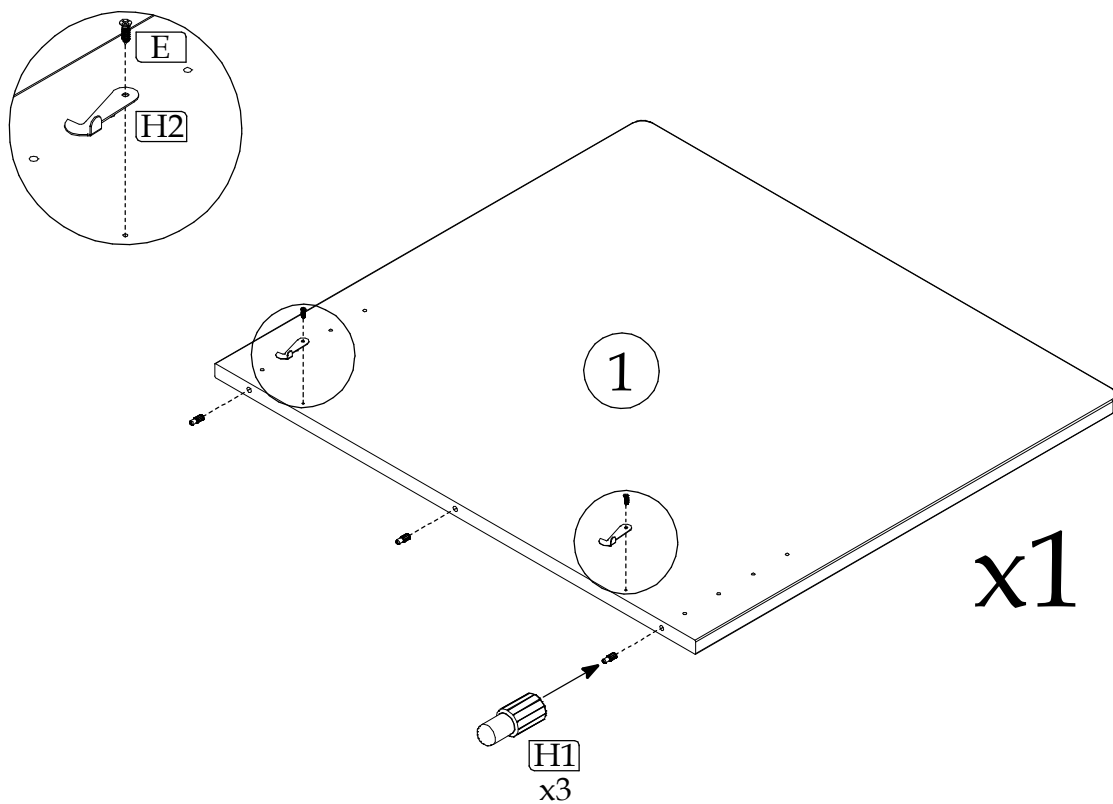

# POLDARK S

60 min

Element symbol	Measurements				Code	Paket
	1	2	3	4		
1	800	900	22	2	1001	1/2
2	400	900	22	1	1003	1/2
3	660	98	16	2	1004	1/2
4	1360	98	16	2	1006	2/2
5	849	100	16	2	1008	1/2
6	727	94	19	2	3065	1/2
7	727	94	19	2	3066	1/2
8	727	113	19	2	3067	1/2
9	727	113	19	2	3068	1/2

► 1

► 2

▶ 3

▶ 4

► 5

► 6

▶ 7

▶ 8