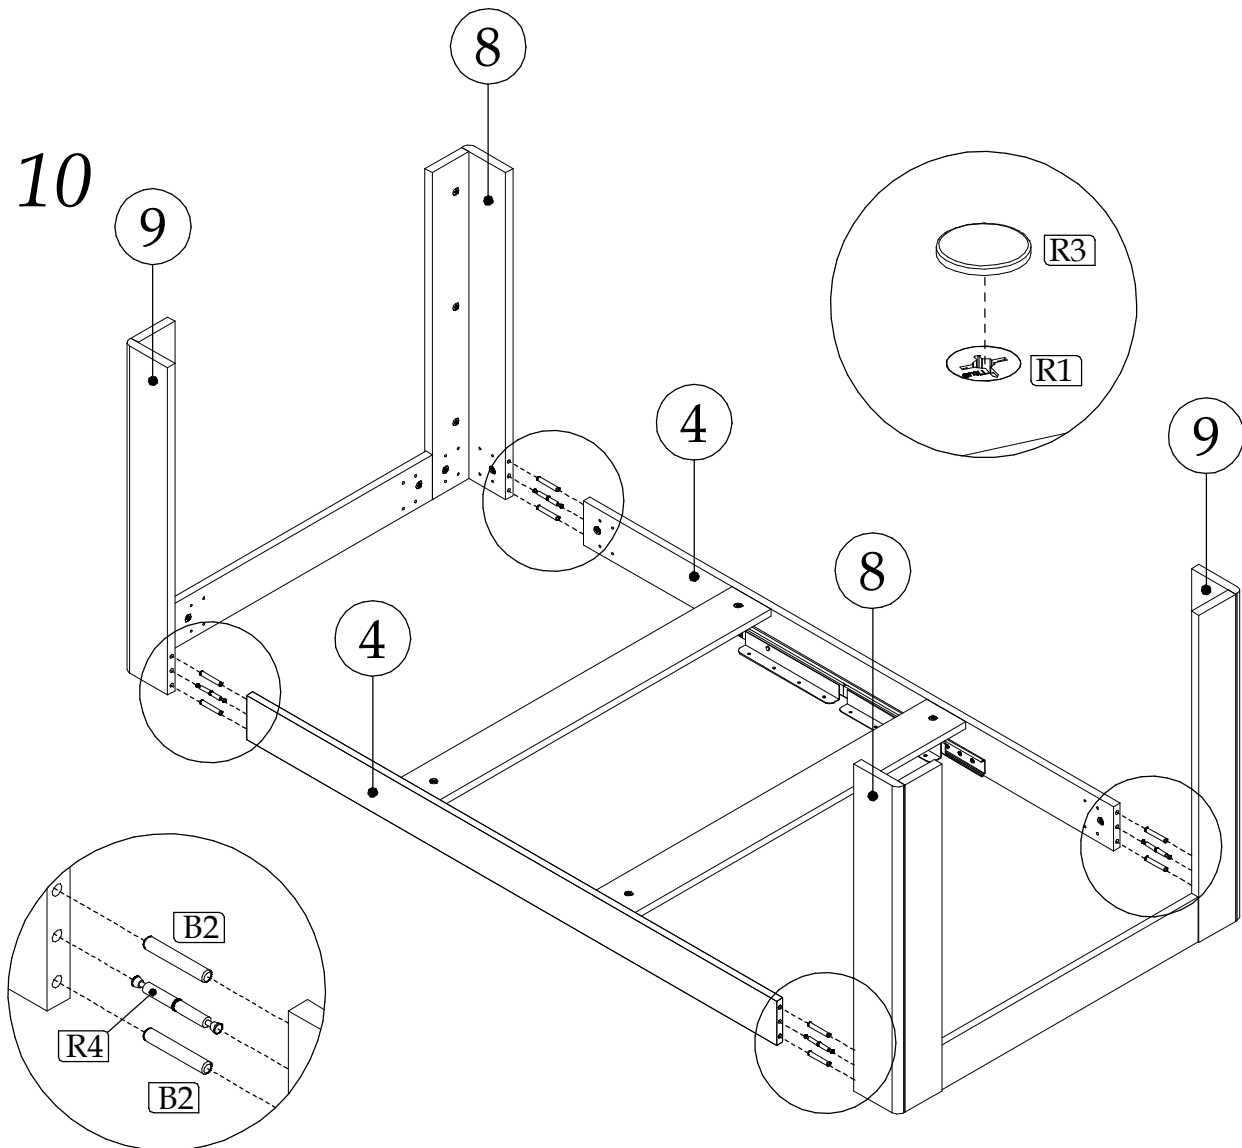

# POLDARK S

60 min

Element symbol	Measurements				Code	Paket
	1	2	3	4		
1	800	900	22	2	1001	1/2
2	400	900	22	1	1003	1/2
3	660	98	16	2	1004	1/2
4	1360	98	16	2	1006	2/2
5	849	100	16	2	1008	1/2
6	727	94	19	2	3065	1/2
7	727	94	19	2	3066	1/2
8	727	113	19	2	3067	1/2
9	727	113	19	2	3068	1/2

► 1

► 2

▶ 3

▶ 4

► 5

► 6

▶ 7

▶ 8

▶ 9

▶ 10

▶ 11

▶ 12

► 15