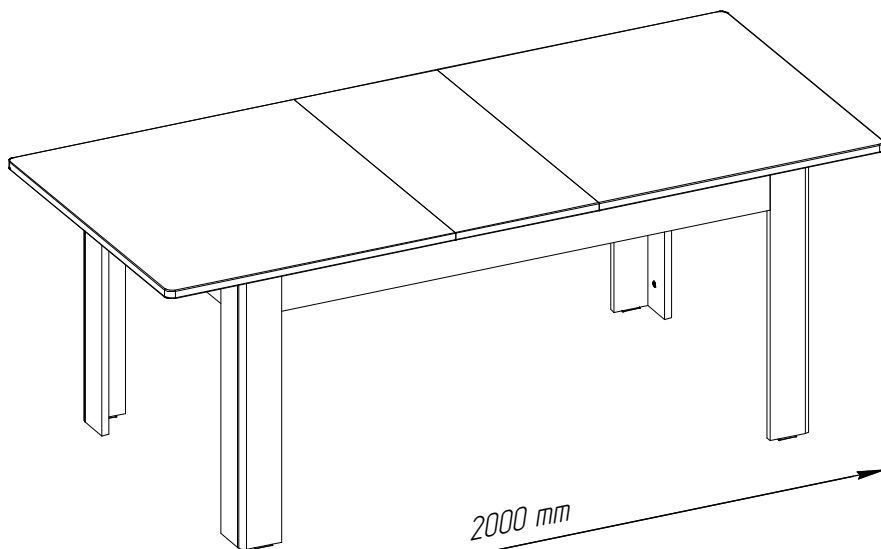

# POLDARK S

60 min

Element symbol	Measurements				Code	Paket
	1	2	3	4		
1	800	900	22	2	1001	1/2
2	400	900	22	1	1003	1/2
3	660	98	16	2	1004	1/2
4	1360	98	16	2	1006	2/2
5	849	100	16	2	1008	1/2
6	727	94	19	2	3065	1/2
7	727	94	19	2	3066	1/2
8	727	113	19	2	3067	1/2
9	727	113	19	2	3068	1/2