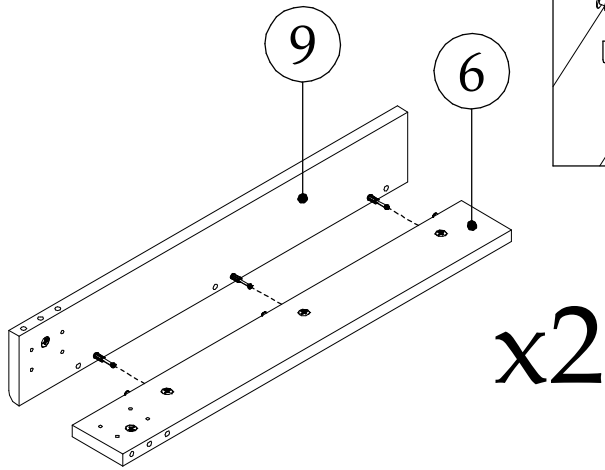

# POLDARK S

60 min

Element symbol	Measurements				Code	Paket
	1	2	3	4		
1	800	900	22	2	1001	1/2
2	400	900	22	1	1003	1/2
3	660	98	16	2	1004	1/2
4	1360	98	16	2	1006	2/2
5	849	100	16	2	1008	1/2
6	727	94	19	2	3065	1/2
7	727	94	19	2	3066	1/2
8	727	113	19	2	3067	1/2
9	727	113	19	2	3068	1/2

► 1

► 2

▶ 3

▶ 4

► 5

► 6

▶ 7

▶ 8