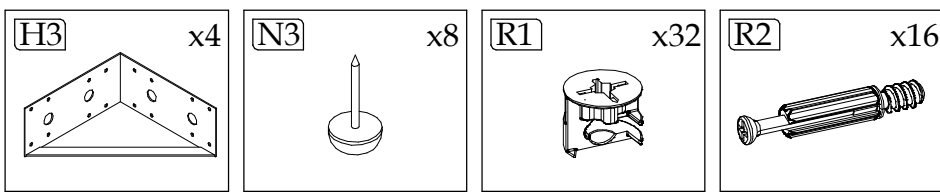

# POLDARK S

60 min

Element symbol	Measurements				Code	Paket
	1	2	3	4		
1	800	900	22	2	1001	1/2
2	400	900	22	1	1003	1/2
3	660	98	16	2	1004	1/2
4	1360	98	16	2	1006	2/2
5	849	100	16	2	1008	1/2
6	727	94	19	2	3065	1/2
7	727	94	19	2	3066	1/2
8	727	113	19	2	3067	1/2
9	727	113	19	2	3068	1/2