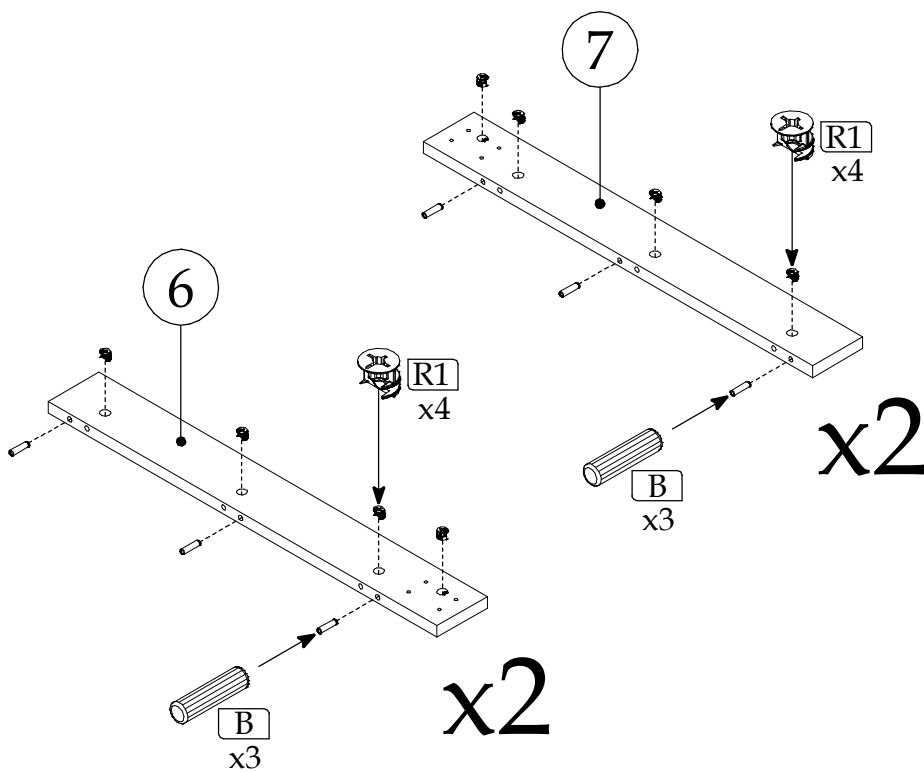

# POLDARK S

60 min

Element symbol	Measurements				Code	Paket
	1	2	3	4		
1	800	900	22	2	1001	1/2
2	400	900	22	1	1003	1/2
3	660	98	16	2	1004	1/2
4	1360	98	16	2	1006	2/2
5	849	100	16	2	1008	1/2
6	727	94	19	2	3065	1/2
7	727	94	19	2	3066	1/2
8	727	113	19	2	3067	1/2
9	727	113	19	2	3068	1/2

► 1

► 2

▶ 3

▶ 4

► 5

► 6

▶ 7

▶ 8

▶ 9

▶ 10

▶ 11

▶ 12

► 15