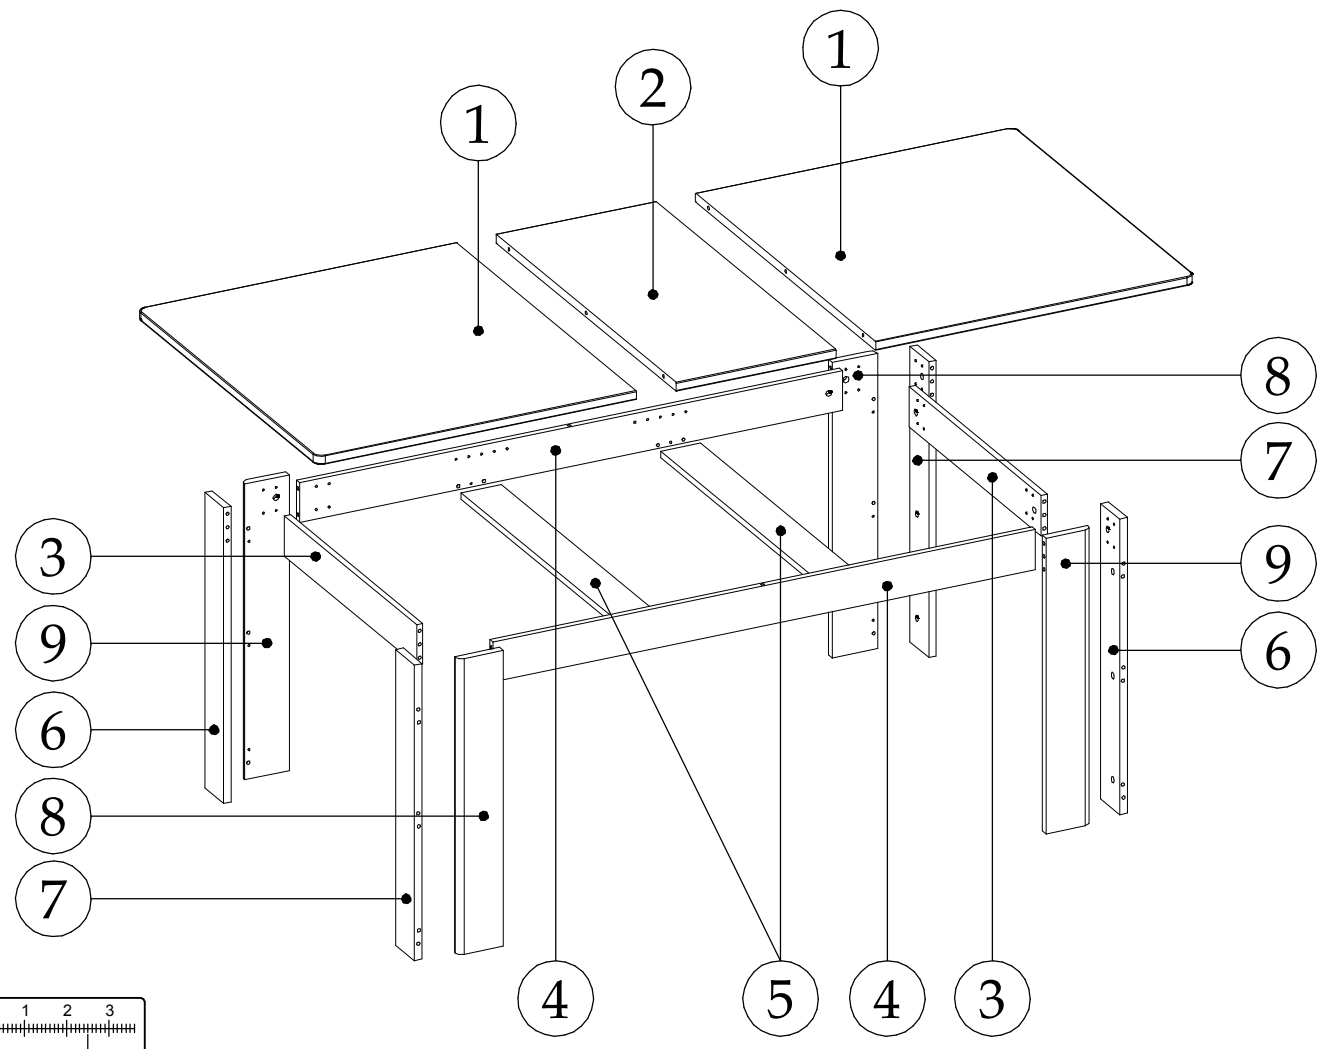

# POLDARK S

60 min

Element symbol	Measurements				Code	Paket
	1	2	3	4		
1	800	900	22	2	1001	1/2
2	400	900	22	1	1003	1/2
3	660	98	16	2	1004	1/2
4	1360	98	16	2	1006	2/2
5	849	100	16	2	1008	1/2
6	727	94	19	2	3065	1/2
7	727	94	19	2	3066	1/2
8	727	113	19	2	3067	1/2
9	727	113	19	2	3068	1/2

► 1

► 2

▶ 3

▶ 4

► 5

► 6

▶ 7

▶ 8