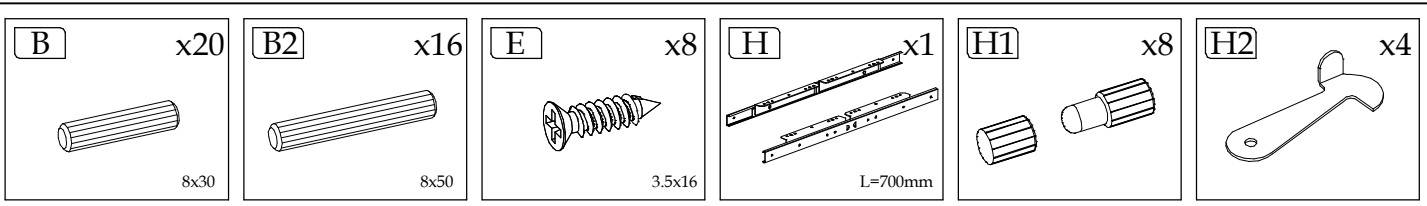

# POLDARK S

60 min

Element symbol	Measurements				Code	Paket
	1	2	3	4		
1	800	900	22	2	1001	1/2
2	400	900	22	1	1003	1/2
3	660	98	16	2	1004	1/2
4	1360	98	16	2	1006	2/2
5	849	100	16	2	1008	1/2
6	727	94	19	2	3065	1/2
7	727	94	19	2	3066	1/2
8	727	113	19	2	3067	1/2
9	727	113	19	2	3068	1/2