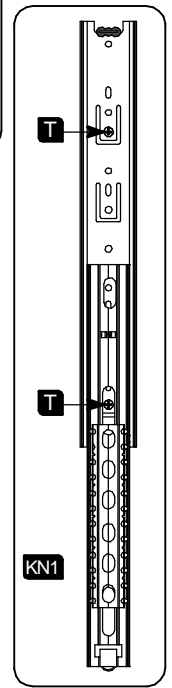

# POLDARK T

70 min

Element symbol	Measurements				Code	Paket
1	572	100	16	2	1004	1/1
2	952	702	16	1	1006	1/1
3	702	100	16	1	1007	1/1
4	702	100	16	1	1012	1/1
5	834	100	16	1	1015	1/1
6	450	80	16	1	1008	1/1
7	776.5	65	16	1	1009	1/1
8	450	80	16	1	1010	1/1
9	450	100	16	1	1011	1/1

10	790	455	3	1	N/A	1/2
11	1000	750	19	1	3057	1/1
12	830	100	19	1	3058	1/1
13	426	65	19	2	3059	1/1
14	426	65	19	2	3060	1/1
15	426	78	19	1	3061	1/1
16	426	78	19	1	3062	1/1
17	426	78	19	1	3063	1/1
18	426	78	19	1	3064	1/1

► 1

► 2

▶ 3

▶ 4

► 5

► 6

▶ 7

▶ 8

► 9

► 10

► 11

► 12

▶ 13

▶ 14

▶ 15

 max  
3 kg