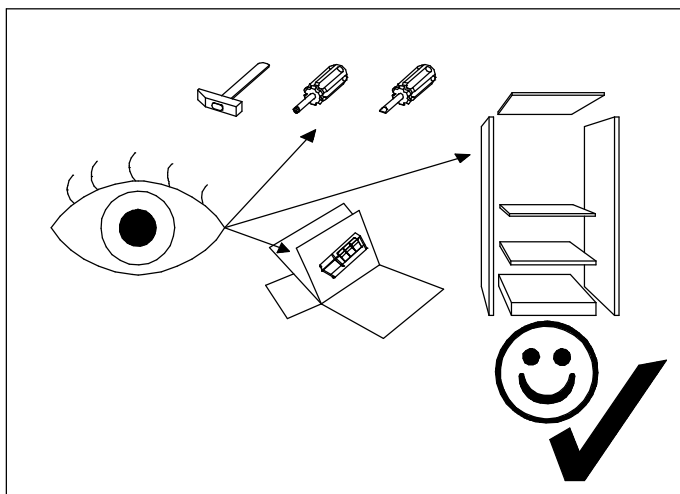

# POLDARK T

70 min

Element symbol	Measurements				Code	Paket
1	572	100	16	2	1004	1/1
2	952	702	16	1	1006	1/1
3	702	100	16	1	1007	1/1
4	702	100	16	1	1012	1/1
5	834	100	16	1	1015	1/1
6	450	80	16	1	1008	1/1
7	776.5	65	16	1	1009	1/1
8	450	80	16	1	1010	1/1
9	450	100	16	1	1011	1/1