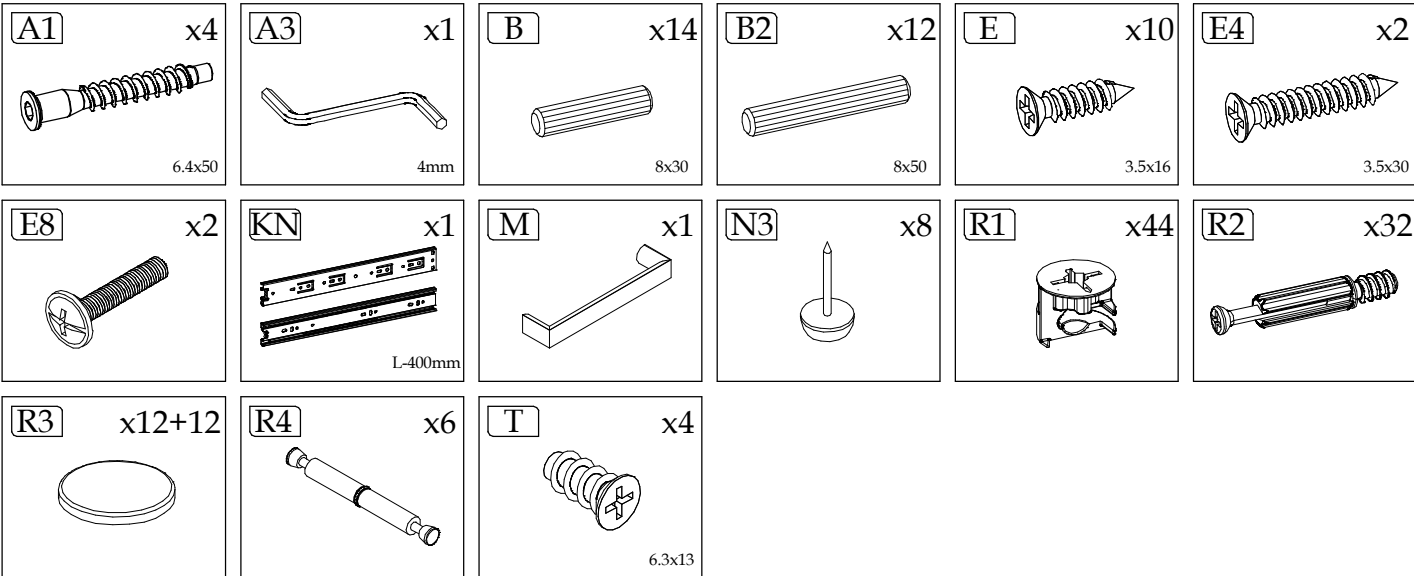

# POLDARK T

70 min

Element symbol	Measurements				Code	Paket
1	572	100	16	2	1004	1/1
2	952	702	16	1	1006	1/1
3	702	100	16	1	1007	1/1
4	702	100	16	1	1012	1/1
5	834	100	16	1	1015	1/1
6	450	80	16	1	1008	1/1
7	776.5	65	16	1	1009	1/1
8	450	80	16	1	1010	1/1
9	450	100	16	1	1011	1/1