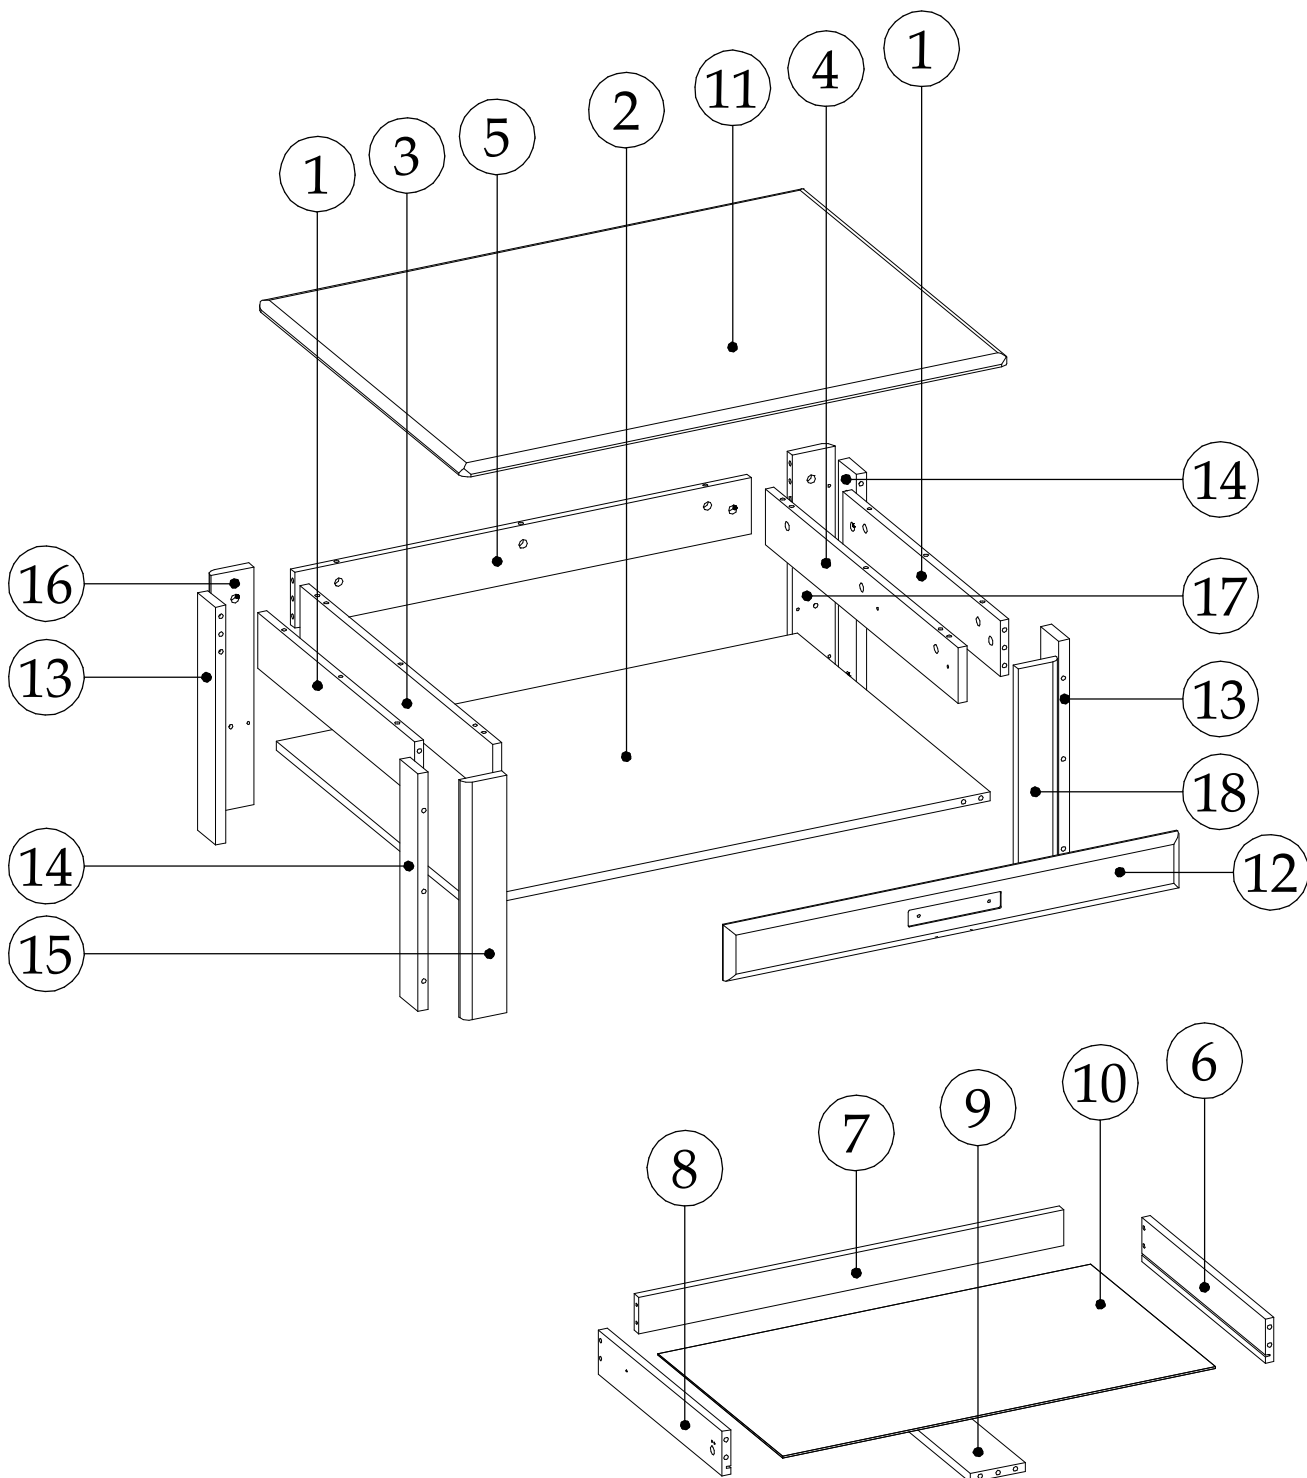

# POLDARK T

70 min

Element symbol	Measurements				Code	Paket
1	572	100	16	2	1004	1/1
2	952	702	16	1	1006	1/1
3	702	100	16	1	1007	1/1
4	702	100	16	1	1012	1/1
5	834	100	16	1	1015	1/1
6	450	80	16	1	1008	1/1
7	776.5	65	16	1	1009	1/1
8	450	80	16	1	1010	1/1
9	450	100	16	1	1011	1/1

10	790	455	3	1	N/A	1/2
11	1000	750	19	1	3057	1/1
12	830	100	19	1	3058	1/1
13	426	65	19	2	3059	1/1
14	426	65	19	2	3060	1/1
15	426	78	19	1	3061	1/1
16	426	78	19	1	3062	1/1
17	426	78	19	1	3063	1/1
18	426	78	19	1	3064	1/1

► 1

► 2

▶ 3

▶ 4

► 5

► 6

▶ 7

▶ 8