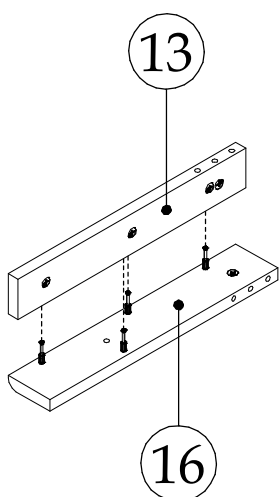

# POLDARK T

70 min

Element symbol	Measurements				Code	Paket
1	572	100	16	2	1004	1/1
2	952	702	16	1	1006	1/1
3	702	100	16	1	1007	1/1
4	702	100	16	1	1012	1/1
5	834	100	16	1	1015	1/1
6	450	80	16	1	1008	1/1
7	776.5	65	16	1	1009	1/1
8	450	80	16	1	1010	1/1
9	450	100	16	1	1011	1/1

► 1

► 2

▶ 3

▶ 4

► 5

► 6

▶ 7

▶ 8

► 9

► 10

► 11

► 12

▶ 13

▶ 14

▶ 15

 max  
3 kg