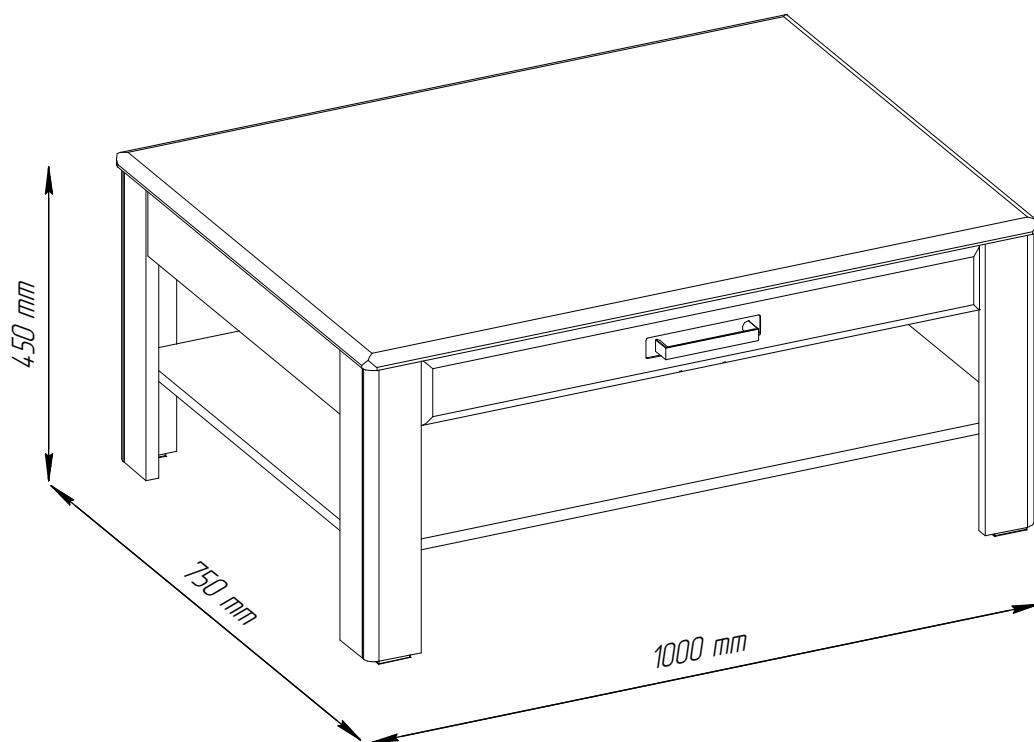

# POLDARK T

70 min

Element symbol	Measurements				Code	Paket
1	572	100	16	2	1004	1/1
2	952	702	16	1	1006	1/1
3	702	100	16	1	1007	1/1
4	702	100	16	1	1012	1/1
5	834	100	16	1	1015	1/1
6	450	80	16	1	1008	1/1
7	776.5	65	16	1	1009	1/1
8	450	80	16	1	1010	1/1
9	450	100	16	1	1011	1/1