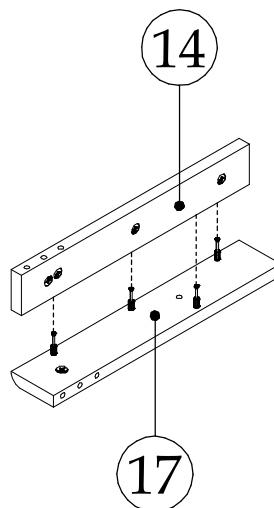

# POLDARK T

70 min

Element symbol	Measurements				Code	Paket
1	572	100	16	2	1004	1/1
2	952	702	16	1	1006	1/1
3	702	100	16	1	1007	1/1
4	702	100	16	1	1012	1/1
5	834	100	16	1	1015	1/1
6	450	80	16	1	1008	1/1
7	776.5	65	16	1	1009	1/1
8	450	80	16	1	1010	1/1
9	450	100	16	1	1011	1/1

► 1

► 2

▶ 3

▶ 4

► 5

► 6

▶ 7

▶ 8

► 9

► 10

► 11

► 12

▶ 13

▶ 14

▶ 15

 max  
3 kg