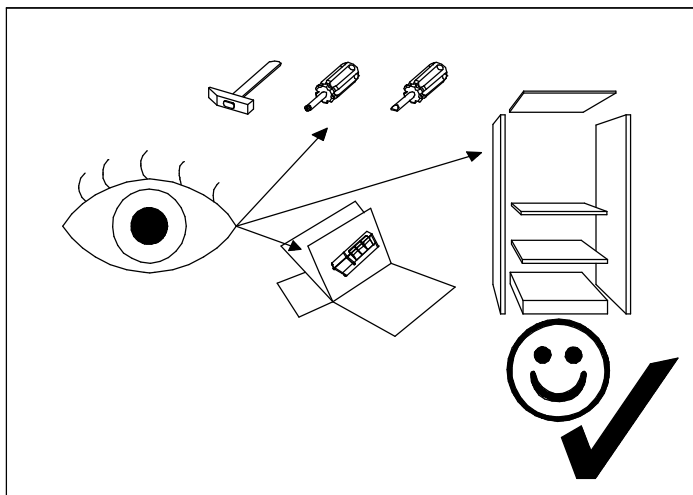

# POLDARK U

15 min

Element symbol	Measurements				Code	Paket
	1	2	22	1		
1	1118	200	22	1	1001	1/1
2	1150	160	19	1	3019	1/1

▶ 1

▶ 2