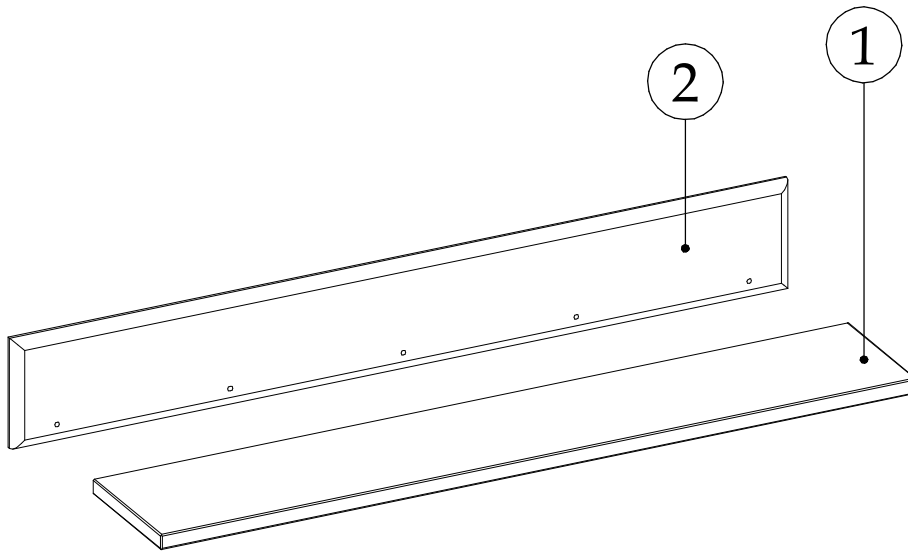

# POLDARK U

15 min

Element symbol	Measurements				Code	Paket
	1	2	22	1		
1	1118	200	22	1	1001	1/1
2	1150	160	19	1	3019	1/1

▶ 1

▶ 2