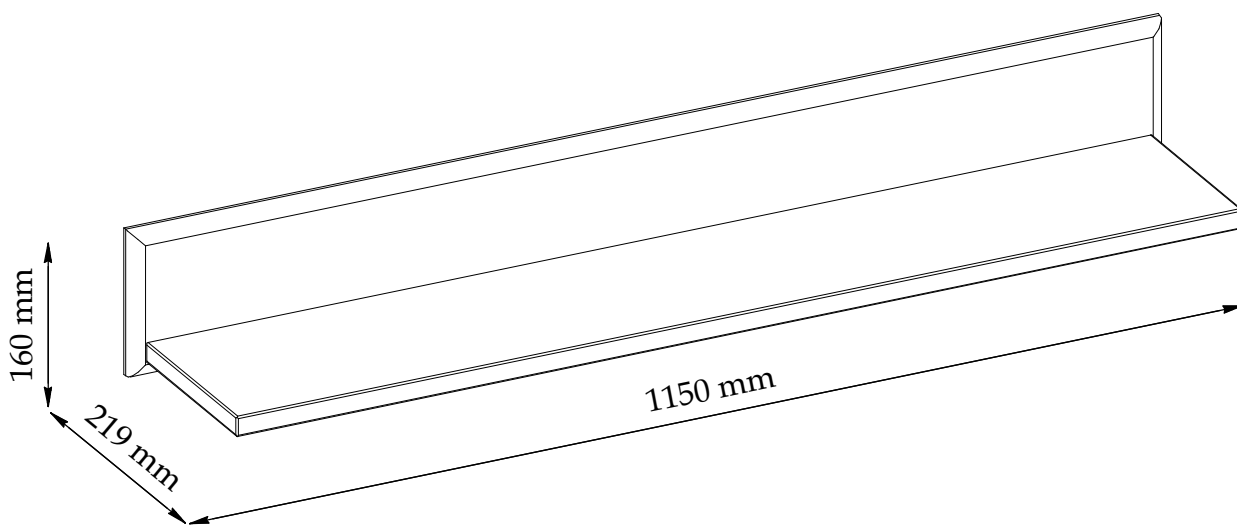

# POLDARK U

15 min

Element symbol	Measurements				Code	Paket
	1	2	22	1		
1	1118	200	22	1	1001	1/1
2	1150	160	19	1	3019	1/1

▶ 1

▶ 2