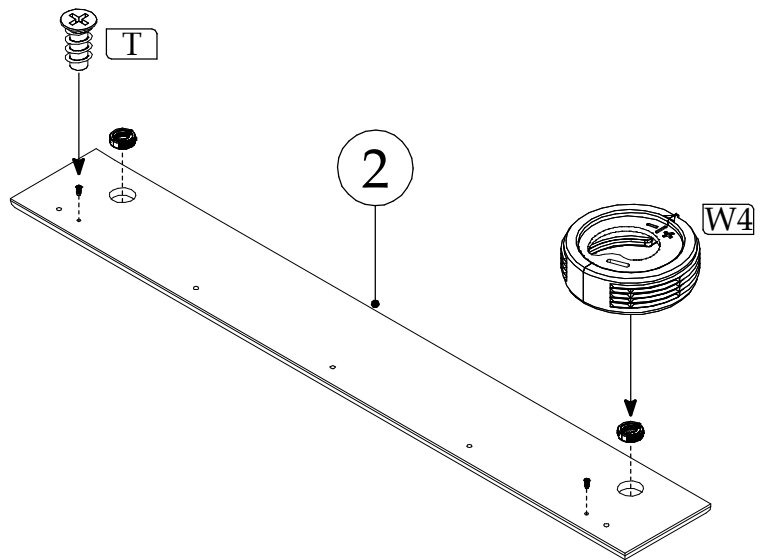

# POLDARK U

15 min

Element symbol	Measurements				Code	Paket
	1	2	22	1		
1	1118	200	22	1	1001	1/1
2	1150	160	19	1	3019	1/1

▶ 1

▶ 2