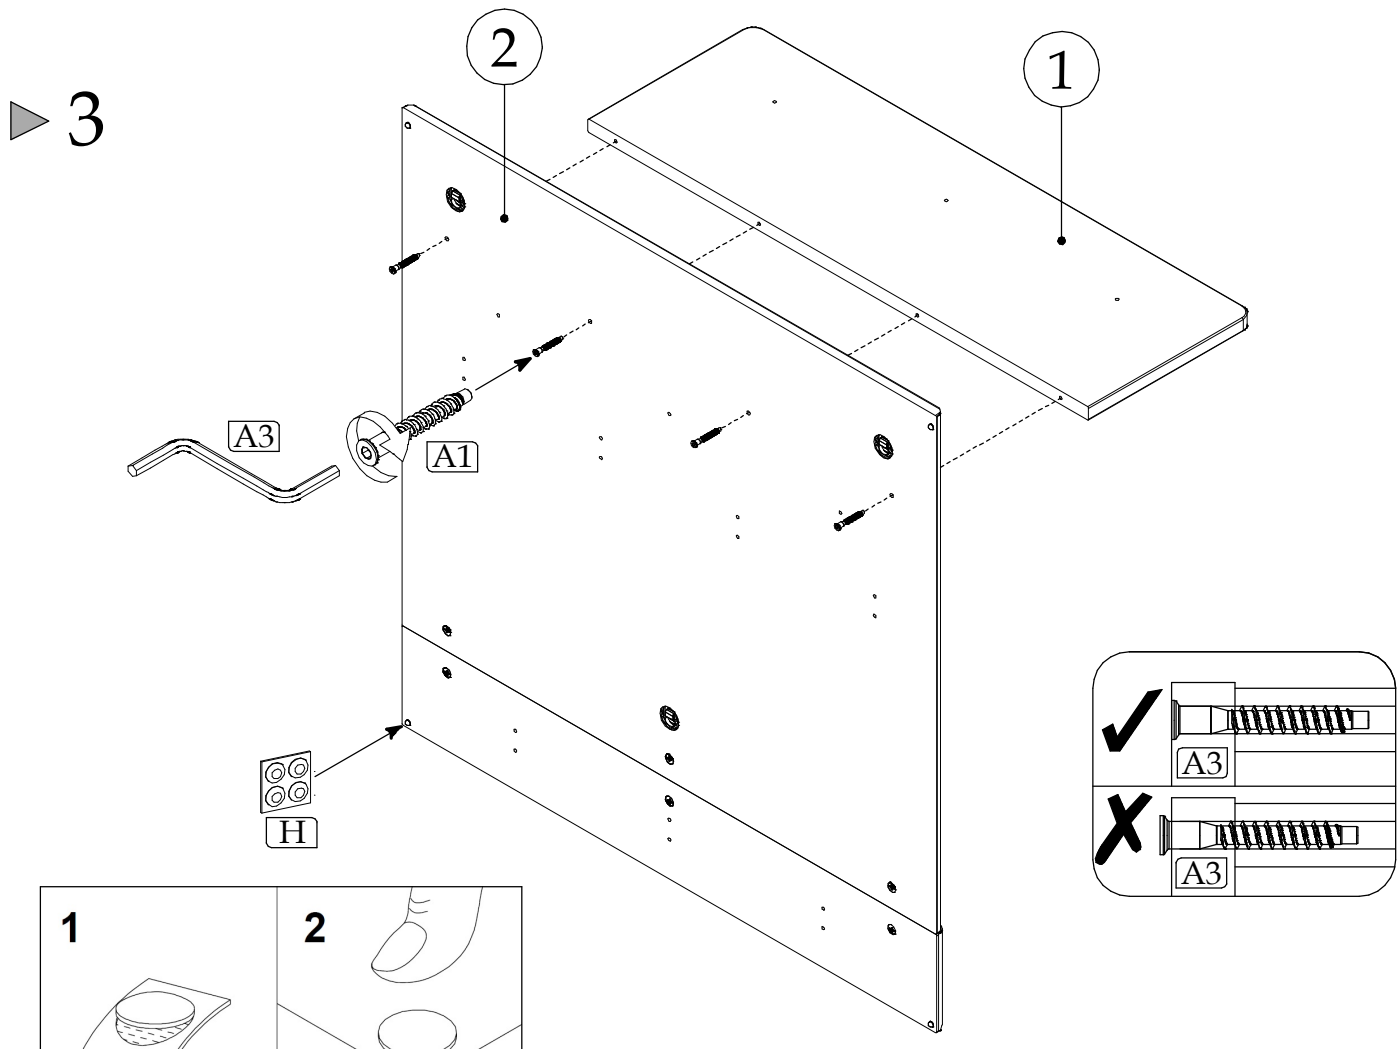

POLDARK X

50 min

Element symbol	Measurements				Code	Paket
	1	2	3	4		
1	920	250	22	1	1002	1/1
2	998	840	16	1	3074	1/1
3	1000	160	19	1	3075	1/1

▶ 1

▶ 2

▶ 5