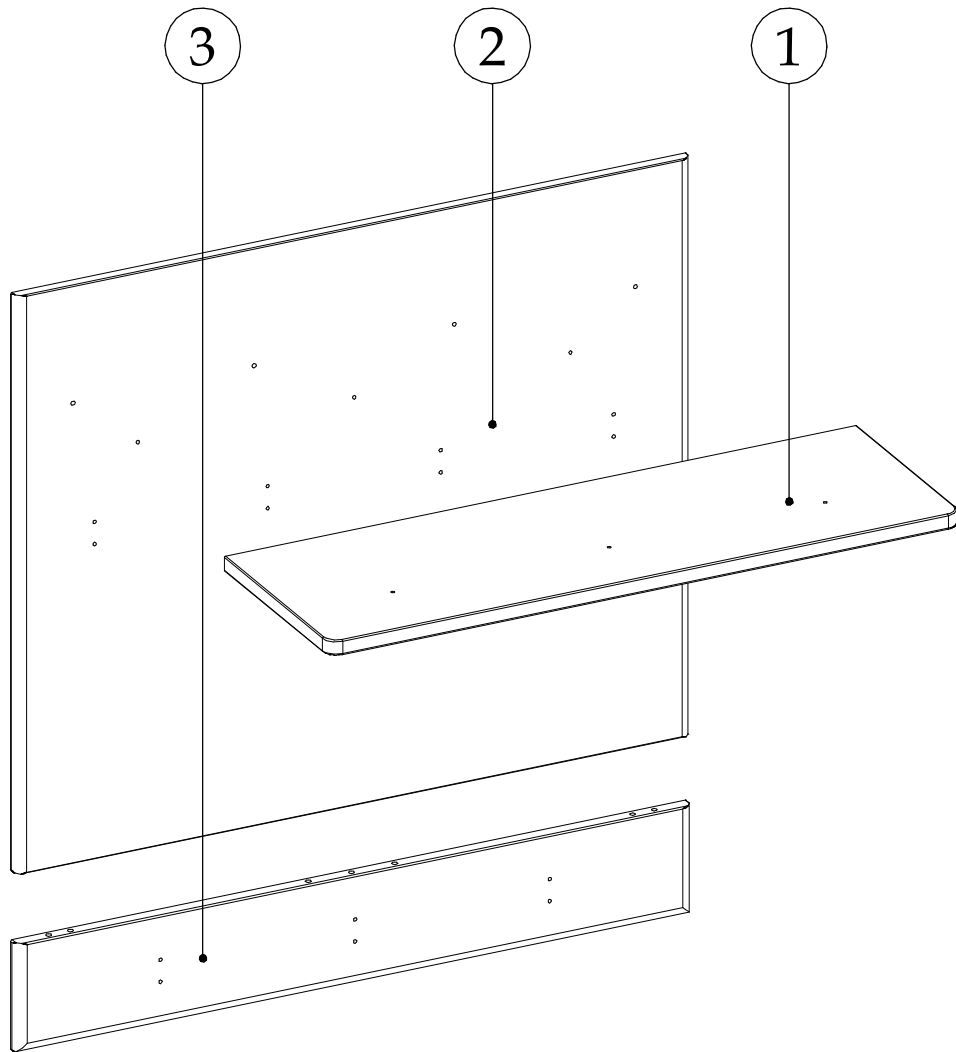

POLDARK X

50 min

Element symbol	Measurements				Code	Paket
	1	2	3	4		
1	920	250	22	1	1002	1/1
2	998	840	16	1	3074	1/1
3	1000	160	19	1	3075	1/1

▶ 1

▶ 2

▶ 5