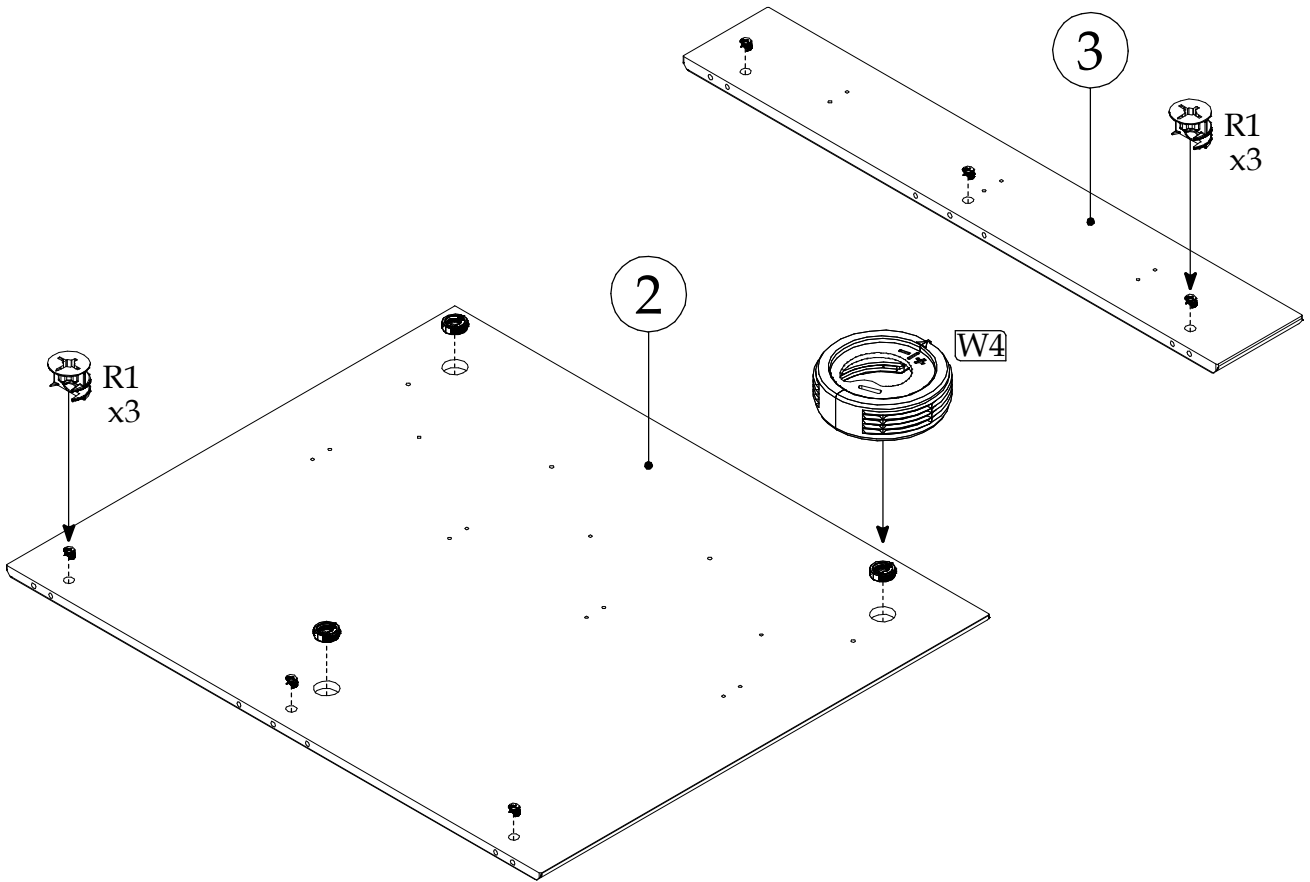

POLDARK X

50 min

Element symbol	Measurements				Code	Paket
	1	2	3	4		
1	920	250	22	1	1002	1/1
2	998	840	16	1	3074	1/1
3	1000	160	19	1	3075	1/1

▶ 1

▶ 2

▶ 5