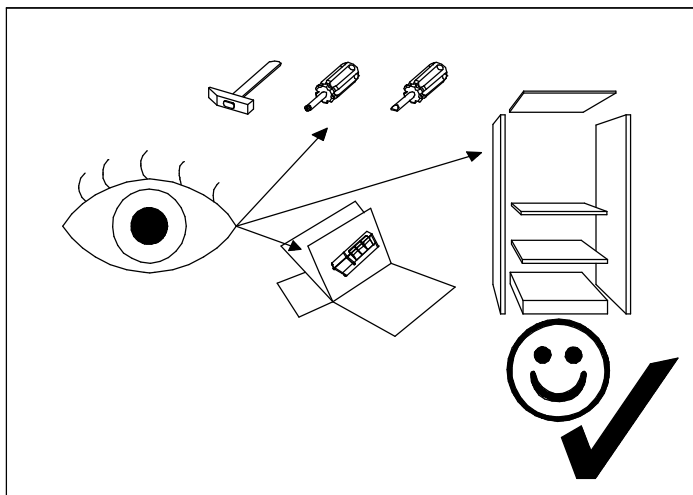

POLDARK X

50 min

Element symbol	Measurements				Code	Paket
	1	2	3	4		
1	920	250	22	1	1002	1/1
2	998	840	16	1	3074	1/1
3	1000	160	19	1	3075	1/1

▶ 1

▶ 2

▶ 5