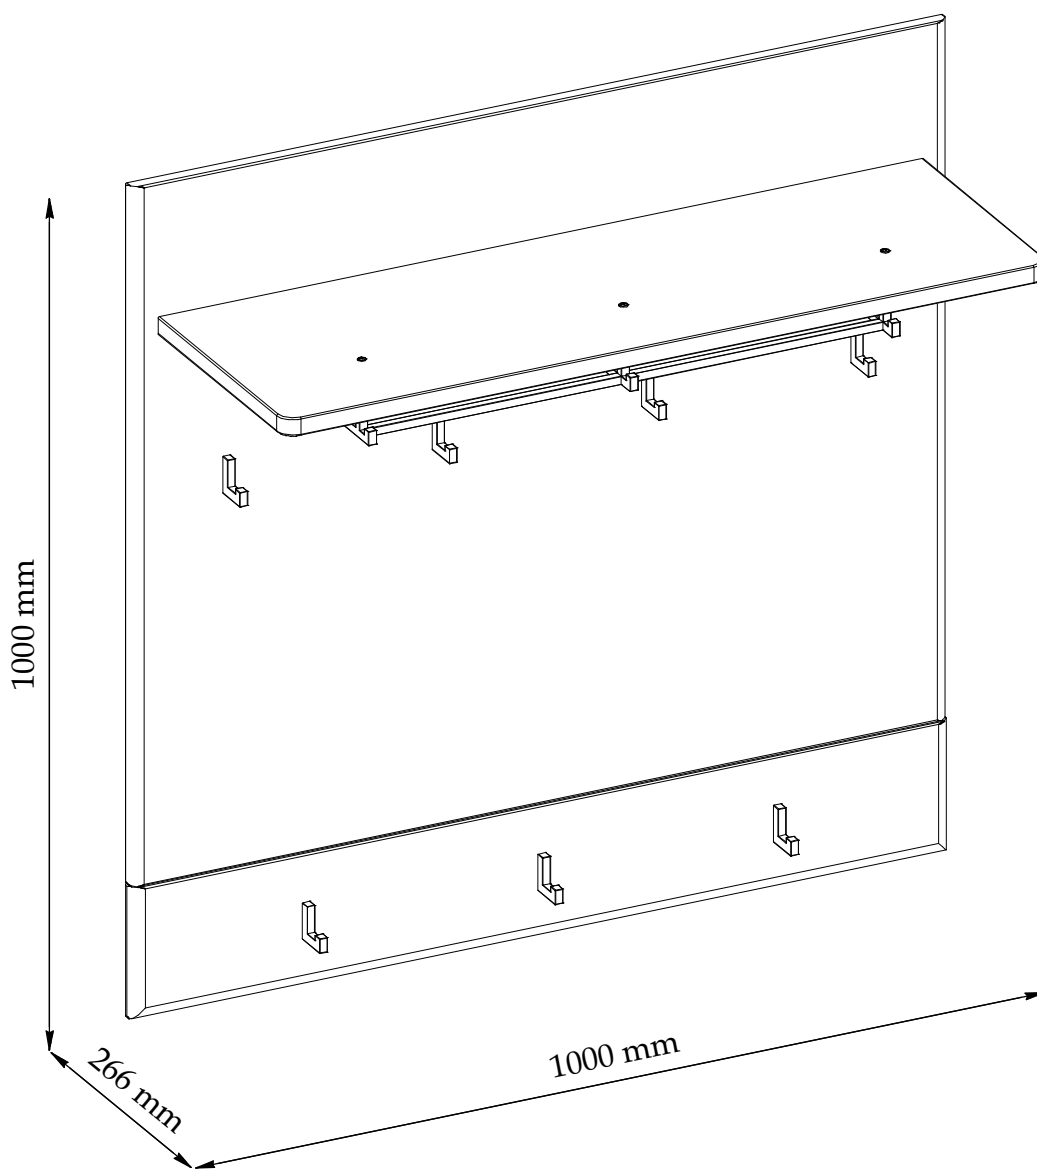

POLDARK X

50 min

Element symbol	Measurements				Code	Paket
	1	2	3	4		
1	920	250	22	1	1002	1/1
2	998	840	16	1	3074	1/1
3	1000	160	19	1	3075	1/1

▶ 1

▶ 2

▶ 5