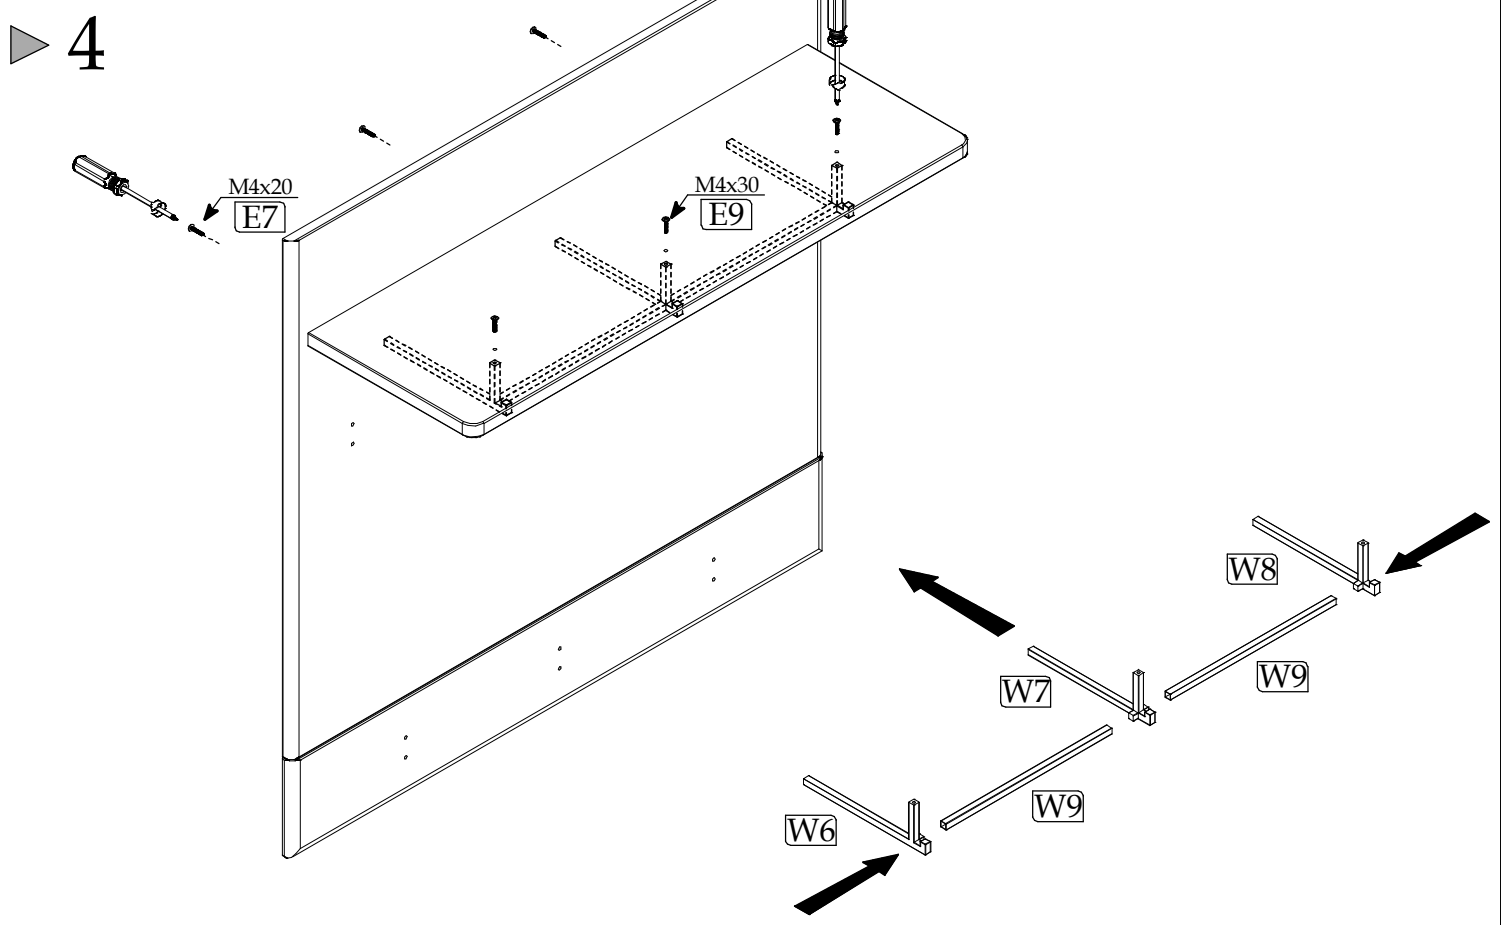

POLDARK X

50 min

Element symbol	Measurements				Code	Paket
	1	2	3	4		
1	920	250	22	1	1002	1/1
2	998	840	16	1	3074	1/1
3	1000	160	19	1	3075	1/1

▶ 1

▶ 2

▶ 5