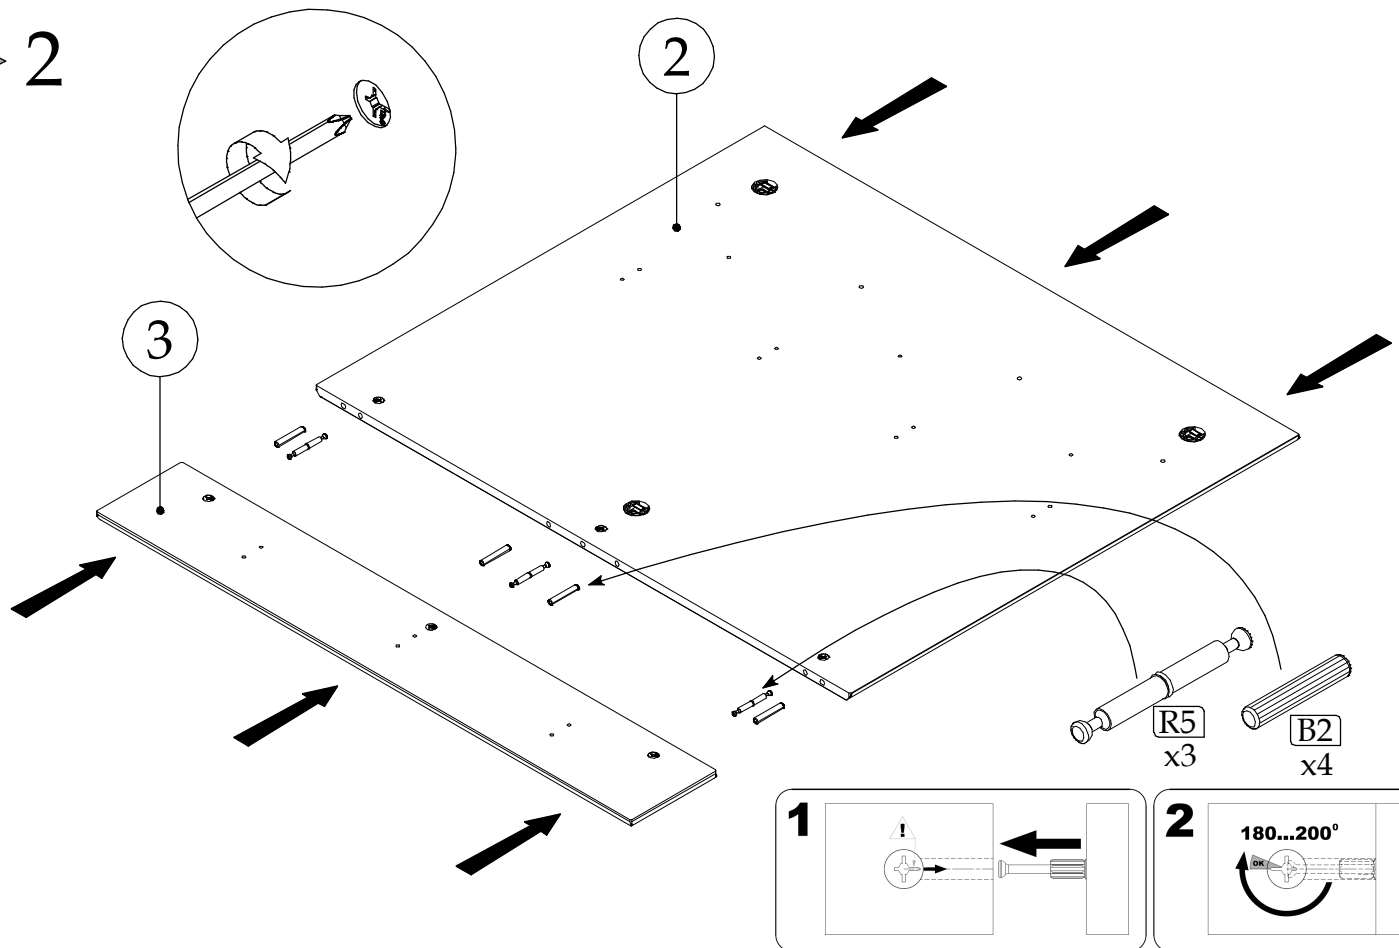

POLDARK X

50 min

Element symbol	Measurements				Code	Paket
	1	2	3	4		
1	920	250	22	1	1002	1/1
2	998	840	16	1	3074	1/1
3	1000	160	19	1	3075	1/1

▶ 1

▶ 2

▶ 5