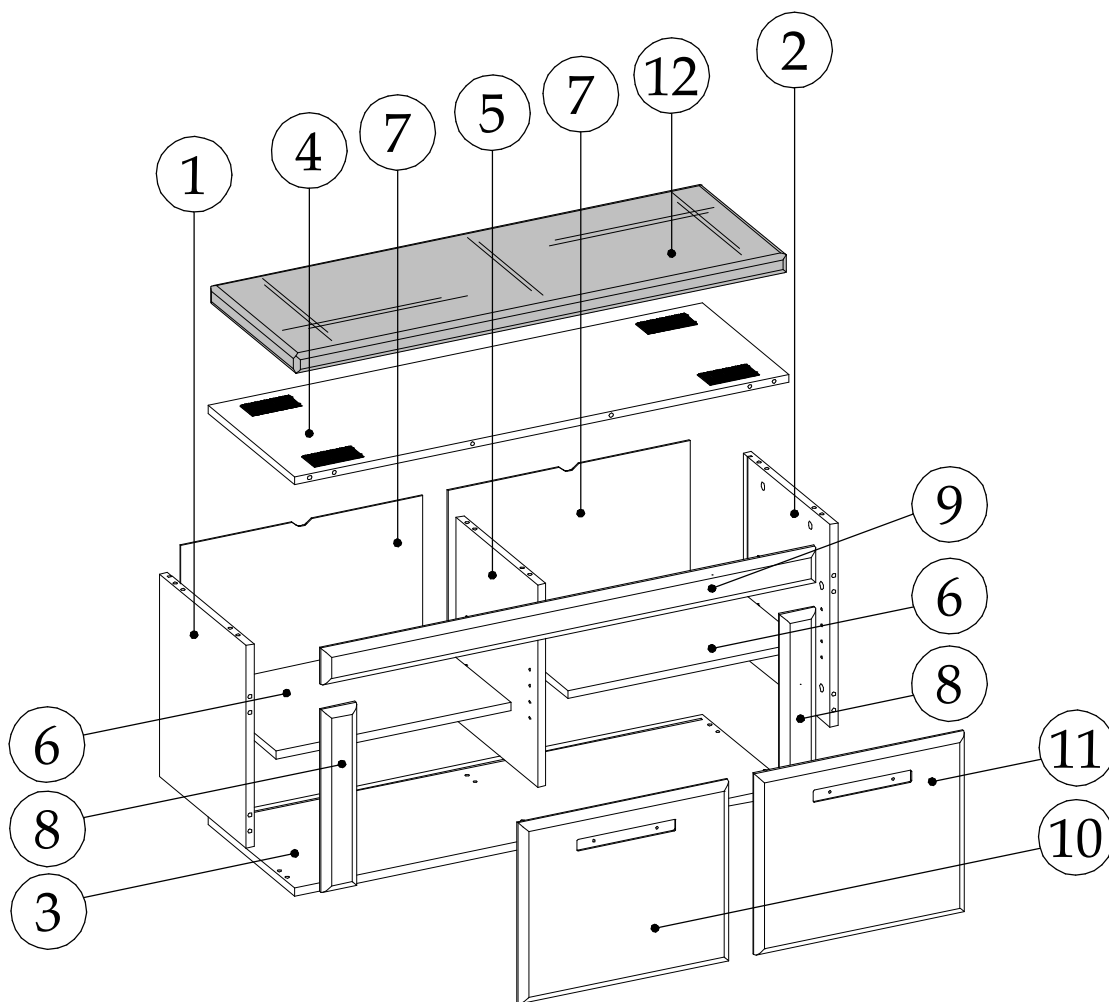

POLDARK Y

60 min

Element symbol	Measurements				Code	Paket
	1	2	3	4		
1	403,5	351	16	1	1001	1/1
2	403,5	351	16	1	1002	1/1
3	1003	351	16	1	1003	1/1
4	1003	351	16	1	1004	1/1
5	403,5	330,5	16	1	1029	1/1
6	475	310	16	2	N/A	1/1
7	491	417	3	2	1005	1/1
8	364	72	19	2	3054	1/1
9	1003	72	19	1	3033	1/1
10	426	360	19	1	3055	1/1
11	426	360	19	1	3056	1/1
12	1000	350	40	1		1/1