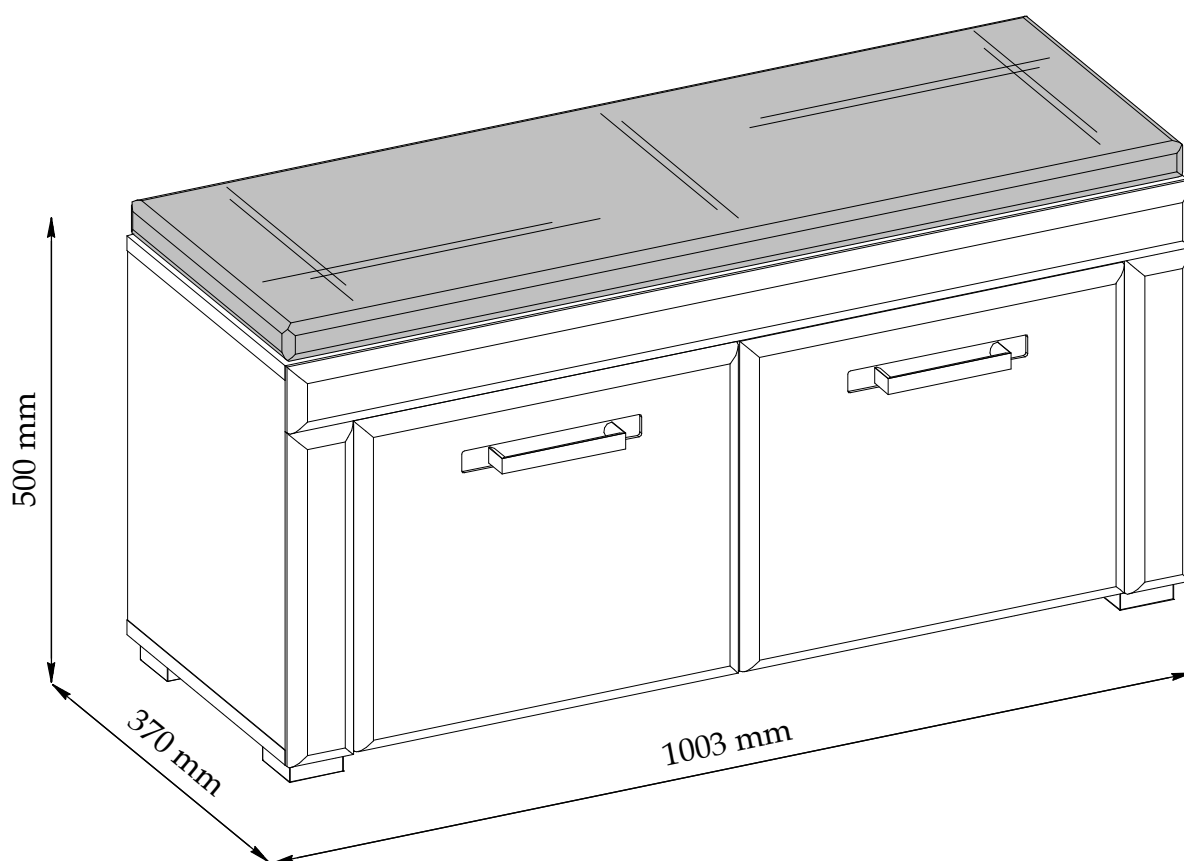

POLDARK Y

60 min

Element symbol	Measurements				Code	Paket
	1	2	3	4		
1	403,5	351	16	1	1001	1/1
2	403,5	351	16	1	1002	1/1
3	1003	351	16	1	1003	1/1
4	1003	351	16	1	1004	1/1
5	403,5	330,5	16	1	1029	1/1
6	475	310	16	2	N/A	1/1
7	491	417	3	2	1005	1/1
8	364	72	19	2	3054	1/1
9	1003	72	19	1	3033	1/1
10	426	360	19	1	3055	1/1
11	426	360	19	1	3056	1/1
12	1000	350	40	1		1/1