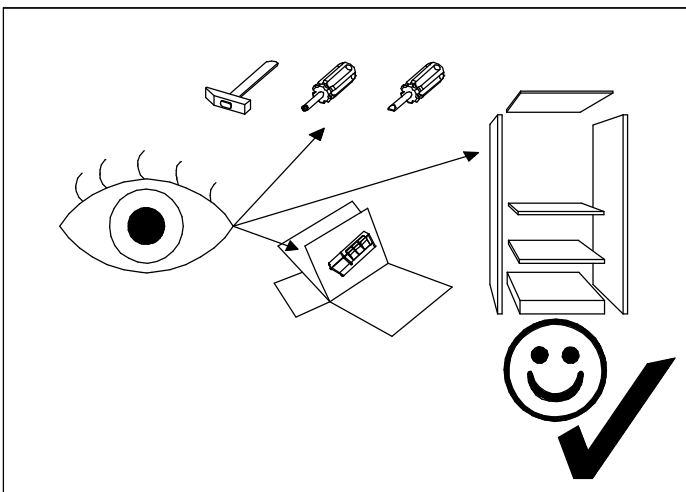

POLDARK Y

60 min

Element symbol	Measurements				Code	Paket
	1	2	3	4		
1	403,5	351	16	1	1001	1/1
2	403,5	351	16	1	1002	1/1
3	1003	351	16	1	1003	1/1
4	1003	351	16	1	1004	1/1
5	403,5	330,5	16	1	1029	1/1
6	475	310	16	2	N/A	1/1
7	491	417	3	2	1005	1/1
8	364	72	19	2	3054	1/1
9	1003	72	19	1	3033	1/1
10	426	360	19	1	3055	1/1
11	426	360	19	1	3056	1/1
12	1000	350	40	1		1/1