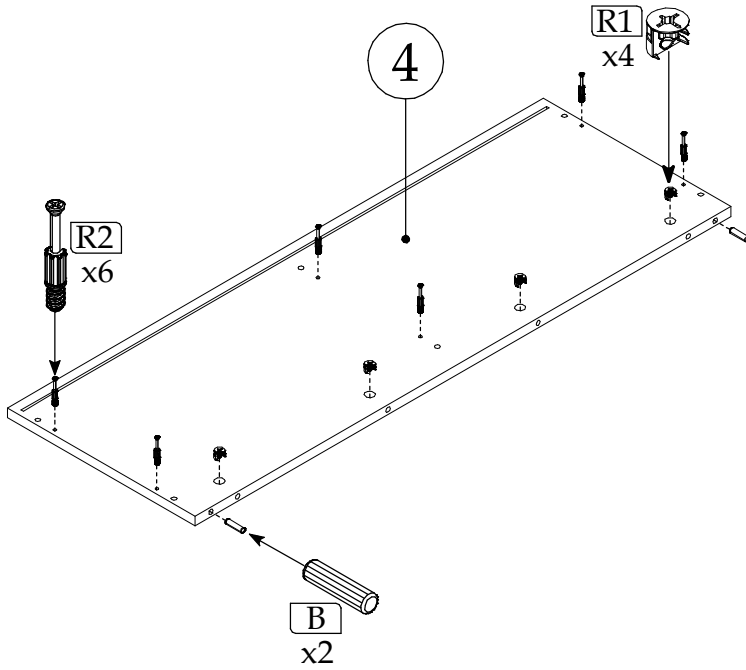

POLDARK Y

60 min

Element symbol	Measurements				Code	Paket
	1	2	3	4		
1	403,5	351	16	1	1001	1/1
2	403,5	351	16	1	1002	1/1
3	1003	351	16	1	1003	1/1
4	1003	351	16	1	1004	1/1
5	403,5	330,5	16	1	1029	1/1
6	475	310	16	2	N/A	1/1
7	491	417	3	2	1005	1/1
8	364	72	19	2	3054	1/1
9	1003	72	19	1	3033	1/1
10	426	360	19	1	3055	1/1
11	426	360	19	1	3056	1/1
12	1000	350	40	1		1/1

▶ 1

▶ 2

▶ 3

▶ 4

▶ 5

▶ 6

▶ 7

▶ 8