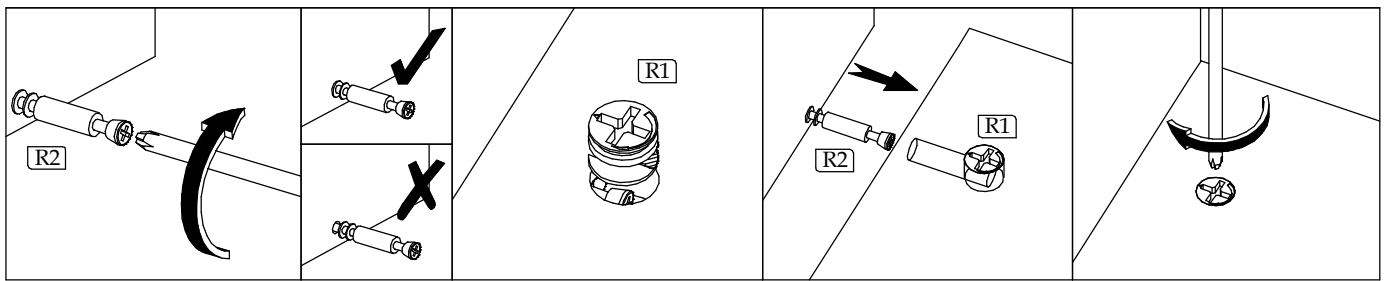

POLDARK Y

60 min

Element symbol	Measurements				Code	Paket
	1	2	3	4		
1	403,5	351	16	1	1001	1/1
2	403,5	351	16	1	1002	1/1
3	1003	351	16	1	1003	1/1
4	1003	351	16	1	1004	1/1
5	403,5	330,5	16	1	1029	1/1
6	475	310	16	2	N/A	1/1
7	491	417	3	2	1005	1/1
8	364	72	19	2	3054	1/1
9	1003	72	19	1	3033	1/1
10	426	360	19	1	3055	1/1
11	426	360	19	1	3056	1/1
12	1000	350	40	1		1/1