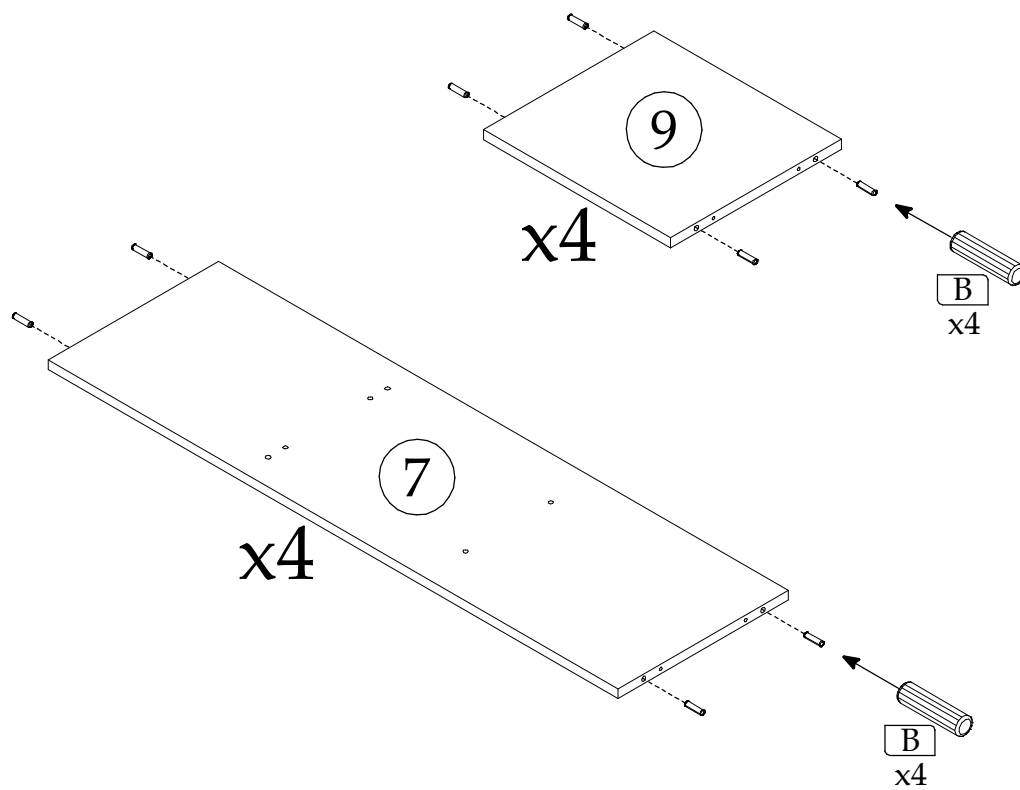

GL ROBERTO

60 min

Element symbol	Measurements				Code	Paket
	1	2	3	4		
1	906	319,5	16	1	9001	1/2
2	906	319,5	16	1	9021	1/2
3	906	319,5	16	1	9022	1/2
4	906	319,5	16	1	9002	1/2
5	1100	319,5	16	1	1010	1/2
6	1100	319,5	16	1	1003	1/2
7	1062	319	16	4	1004	2/2
8	349	319	16	1	1011	2/2
9	349	319	16	4	1022	2/2
10	690	170	16	2	1012	1/2
11	250	120	16	2	1013	1/2
12	636	120	16	2	1014	1/2
13	250	120	16	2	1015	2/2
14	668	255	3	2	N/A	2/2

► 1

▶ 2

▶ 3

▶ 6

▶ 7

▶ 8

max
5 kg