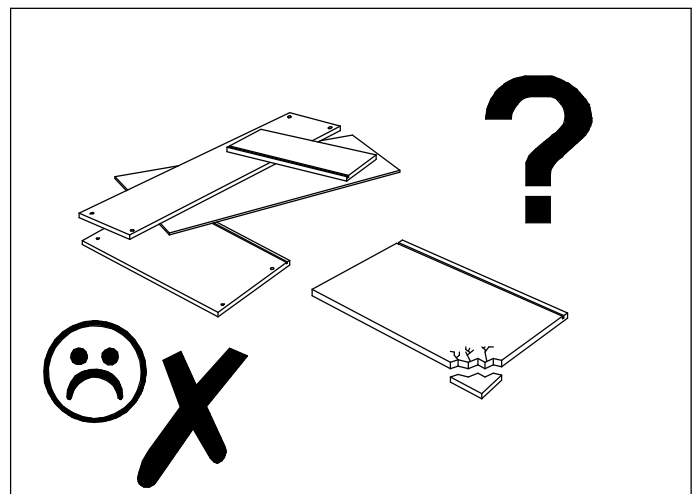

GL ROBERTO

60 min

Element symbol	Measurements				Code	Paket
	1	2	3	4		
1	906	319,5	16	1	9001	1/2
2	906	319,5	16	1	9021	1/2
3	906	319,5	16	1	9022	1/2
4	906	319,5	16	1	9002	1/2
5	1100	319,5	16	1	1010	1/2
6	1100	319,5	16	1	1003	1/2
7	1062	319	16	4	1004	2/2
8	349	319	16	1	1011	2/2
9	349	319	16	4	1022	2/2
10	690	170	16	2	1012	1/2
11	250	120	16	2	1013	1/2
12	636	120	16	2	1014	1/2
13	250	120	16	2	1015	2/2
14	668	255	3	2	N/A	2/2

► 1

▶ 2

▶ 3

▶ 6

▶ 7

▶ 8

max
5 kg