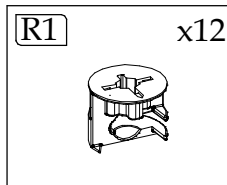

GL ROBERTO

60 min

Element symbol	Measurements				Code	Paket
	1	2	3	4		
1	906	319,5	16	1	9001	1/2
2	906	319,5	16	1	9021	1/2
3	906	319,5	16	1	9022	1/2
4	906	319,5	16	1	9002	1/2
5	1100	319,5	16	1	1010	1/2
6	1100	319,5	16	1	1003	1/2
7	1062	319	16	4	1004	2/2
8	349	319	16	1	1011	2/2
9	349	319	16	4	1022	2/2
10	690	170	16	2	1012	1/2
11	250	120	16	2	1013	1/2
12	636	120	16	2	1014	1/2
13	250	120	16	2	1015	2/2
14	668	255	3	2	N/A	2/2

► 1

▶ 2

▶ 3

▶ 6

▶ 7

▶ 8

max
5 kg