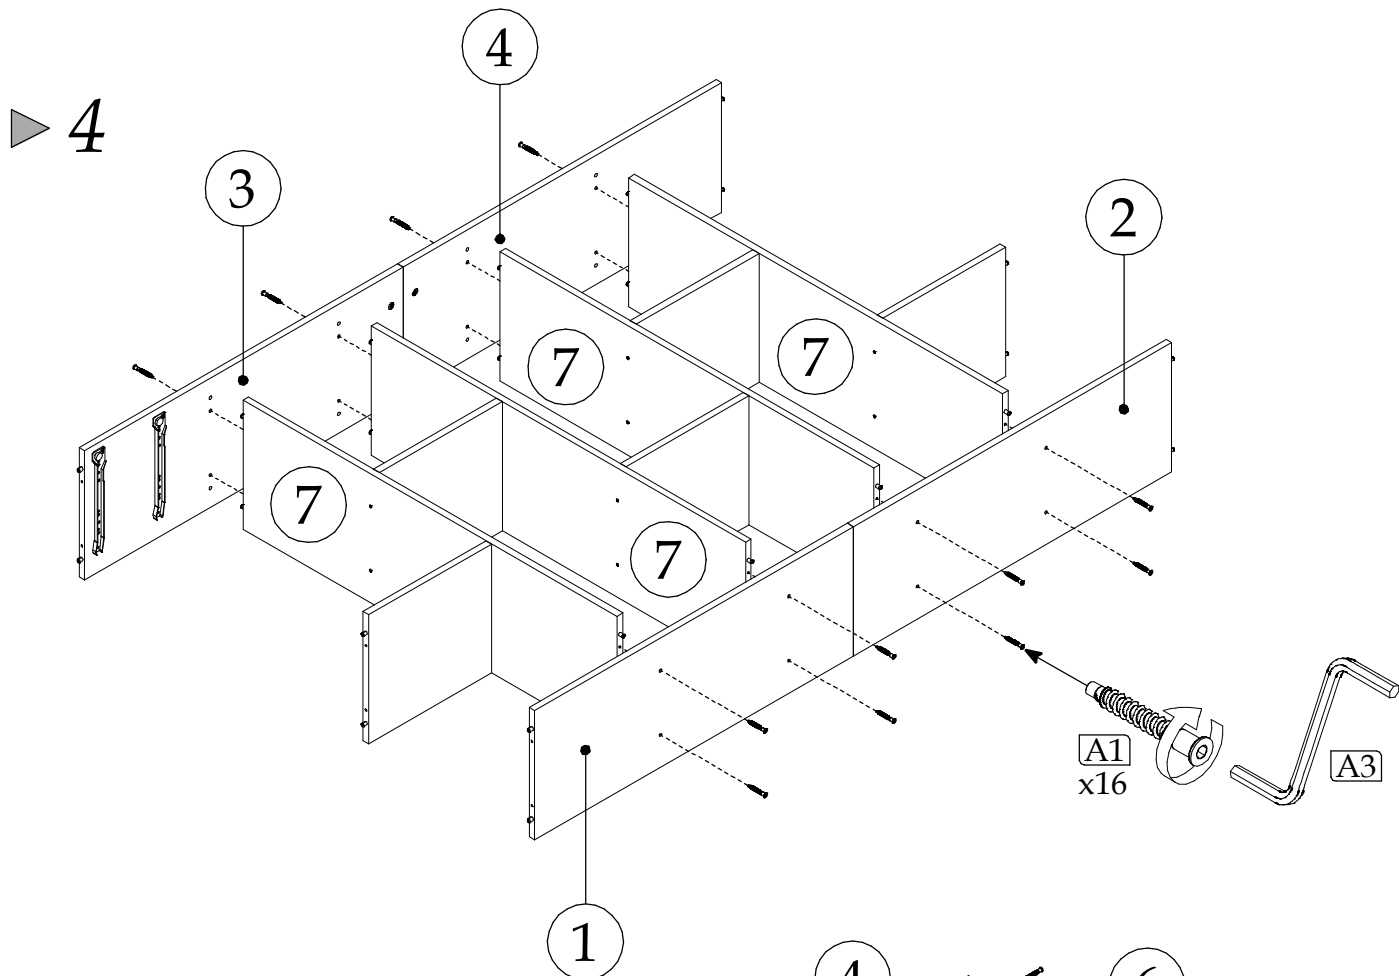

GL ROBERTO

60 min

Element symbol	Measurements				Code	Paket
	1	2	3	4		
1	906	319,5	16	1	9001	1/2
2	906	319,5	16	1	9021	1/2
3	906	319,5	16	1	9022	1/2
4	906	319,5	16	1	9002	1/2
5	1100	319,5	16	1	1010	1/2
6	1100	319,5	16	1	1003	1/2
7	1062	319	16	4	1004	2/2
8	349	319	16	1	1011	2/2
9	349	319	16	4	1022	2/2
10	690	170	16	2	1012	1/2
11	250	120	16	2	1013	1/2
12	636	120	16	2	1014	1/2
13	250	120	16	2	1015	2/2
14	668	255	3	2	N/A	2/2

► 1

▶ 2

▶ 3

▶ 6

▶ 7

▶ 8

max
5 kg