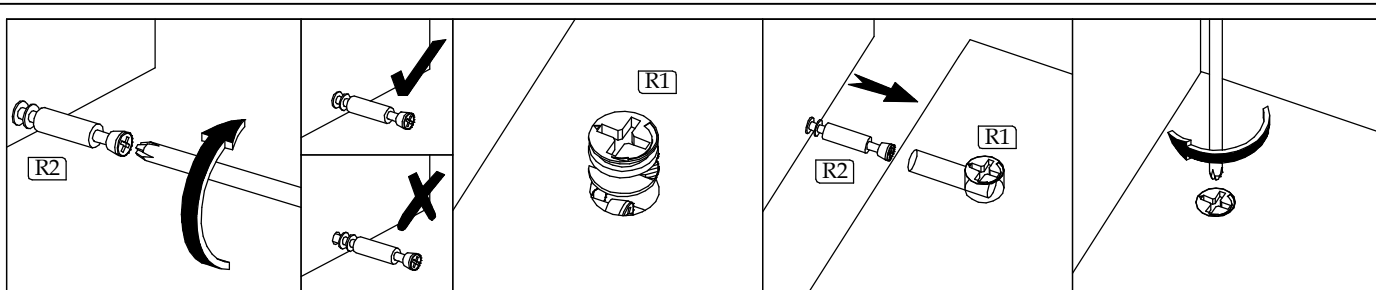

GL ROBERTO

60 min

Element symbol	Measurements				Code	Paket
	1	2	3	4		
1	906	319,5	16	1	9001	1/2
2	906	319,5	16	1	9021	1/2
3	906	319,5	16	1	9022	1/2
4	906	319,5	16	1	9002	1/2
5	1100	319,5	16	1	1010	1/2
6	1100	319,5	16	1	1003	1/2
7	1062	319	16	4	1004	2/2
8	349	319	16	1	1011	2/2
9	349	319	16	4	1022	2/2
10	690	170	16	2	1012	1/2
11	250	120	16	2	1013	1/2
12	636	120	16	2	1014	1/2
13	250	120	16	2	1015	2/2
14	668	255	3	2	N/A	2/2