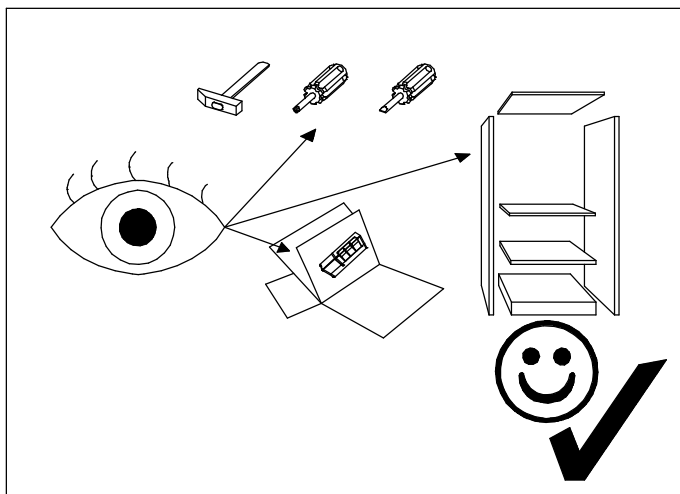

GL ROBERTO

60 min

Element symbol	Measurements				Code	Paket
	1	2	3	4		
1	906	319,5	16	1	9001	1/2
2	906	319,5	16	1	9021	1/2
3	906	319,5	16	1	9022	1/2
4	906	319,5	16	1	9002	1/2
5	1100	319,5	16	1	1010	1/2
6	1100	319,5	16	1	1003	1/2
7	1062	319	16	4	1004	2/2
8	349	319	16	1	1011	2/2
9	349	319	16	4	1022	2/2
10	690	170	16	2	1012	1/2
11	250	120	16	2	1013	1/2
12	636	120	16	2	1014	1/2
13	250	120	16	2	1015	2/2
14	668	255	3	2	N/A	2/2

► 1

▶ 2

▶ 3

▶ 6

▶ 7

▶ 8

max
5 kg