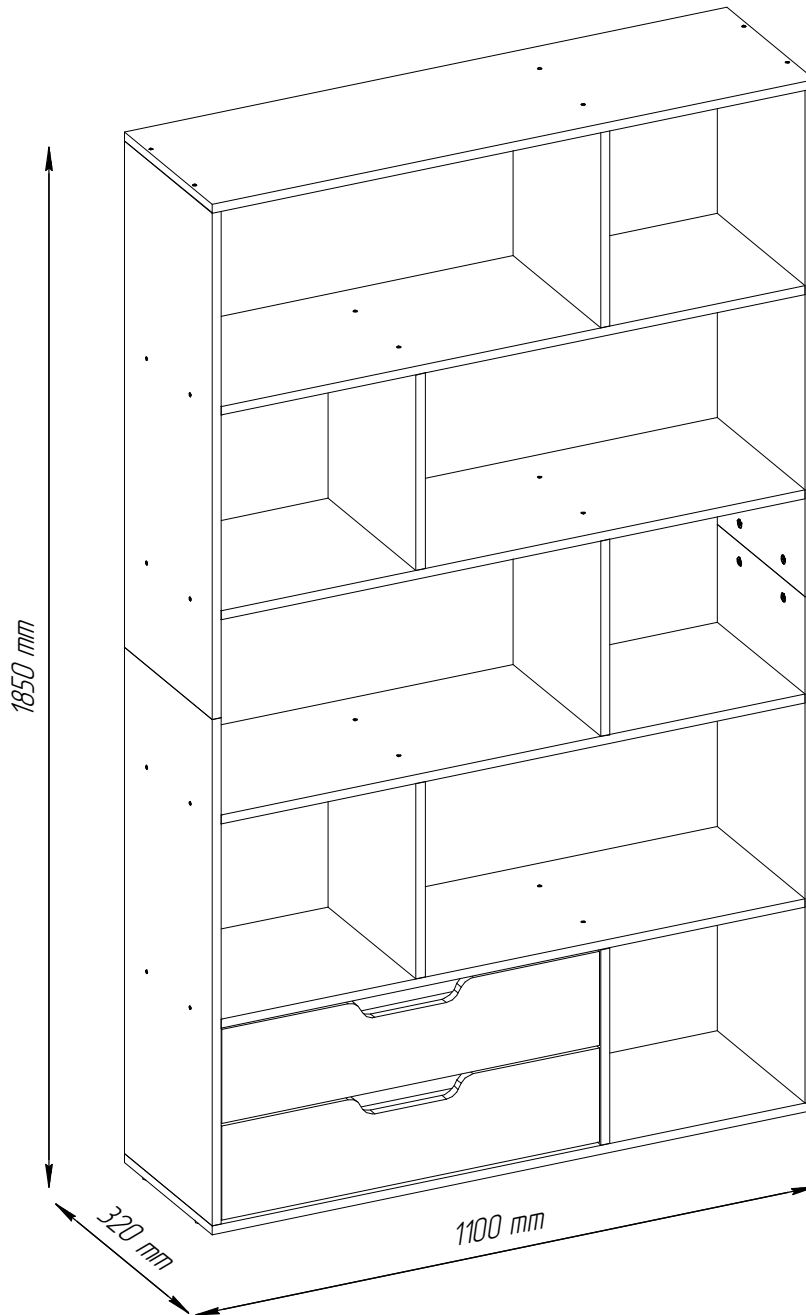

GL ROBERTO

60 min

Element symbol	Measurements				Code	Paket
	1	2	3	4		
1	906	319,5	16	1	9001	1/2
2	906	319,5	16	1	9021	1/2
3	906	319,5	16	1	9022	1/2
4	906	319,5	16	1	9002	1/2
5	1100	319,5	16	1	1010	1/2
6	1100	319,5	16	1	1003	1/2
7	1062	319	16	4	1004	2/2
8	349	319	16	1	1011	2/2
9	349	319	16	4	1022	2/2
10	690	170	16	2	1012	1/2
11	250	120	16	2	1013	1/2
12	636	120	16	2	1014	1/2
13	250	120	16	2	1015	2/2
14	668	255	3	2	N/A	2/2

► 1

▶ 2

▶ 3

▶ 6

▶ 7

▶ 8

max
5 kg