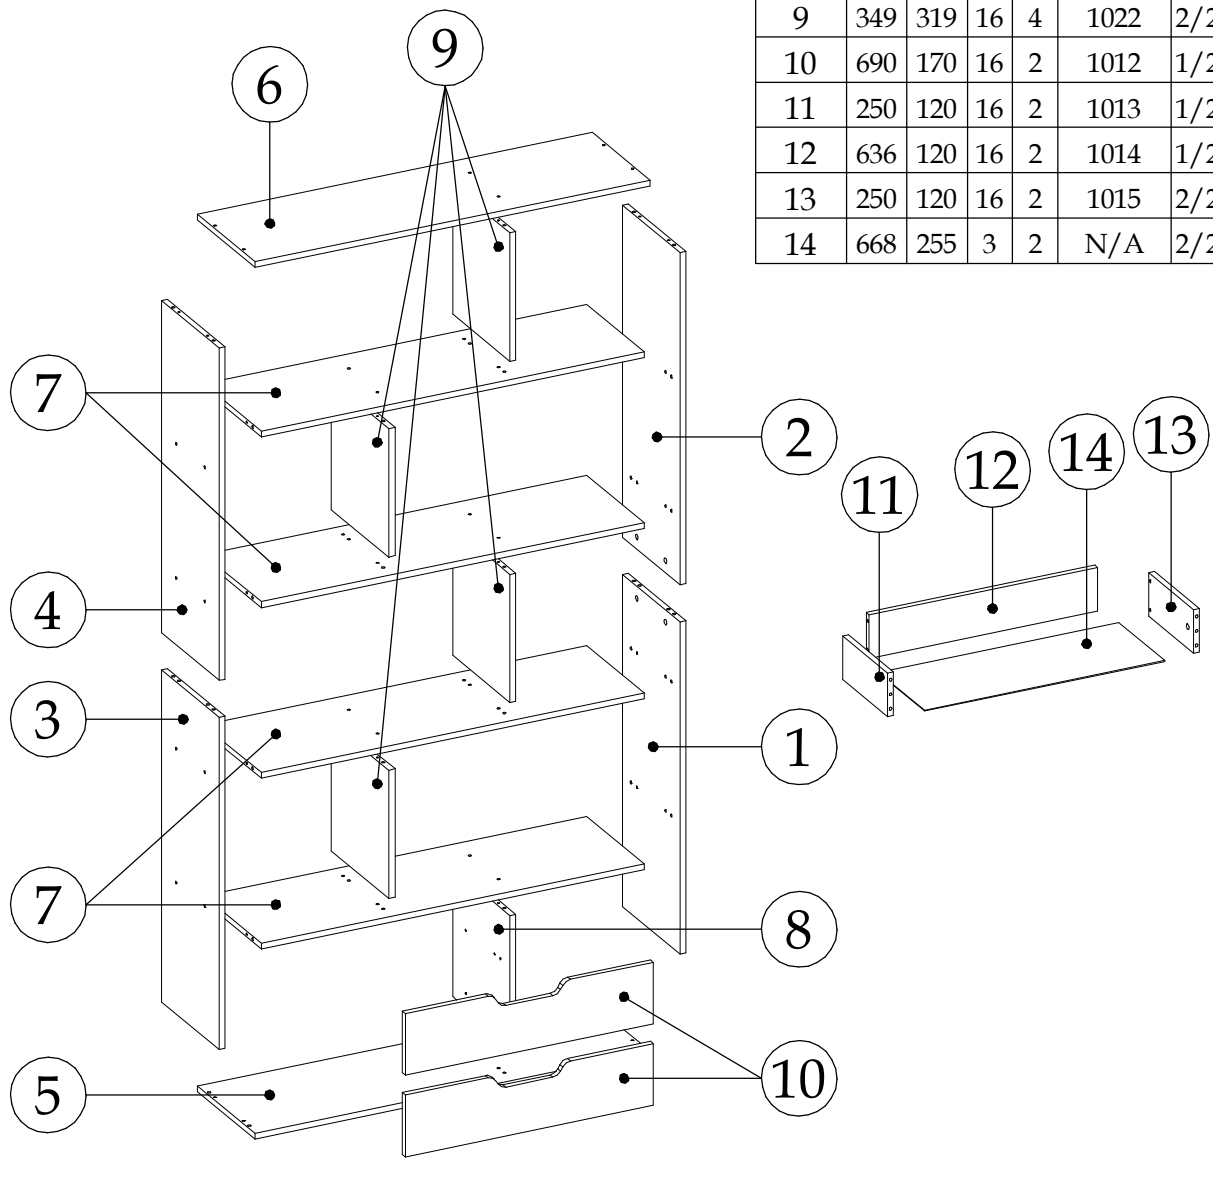

GL ROBERTO

60 min

Element symbol	Measurements				Code	Paket
	1	2	3	4		
1	906	319,5	16	1	9001	1/2
2	906	319,5	16	1	9021	1/2
3	906	319,5	16	1	9022	1/2
4	906	319,5	16	1	9002	1/2
5	1100	319,5	16	1	1010	1/2
6	1100	319,5	16	1	1003	1/2
7	1062	319	16	4	1004	2/2
8	349	319	16	1	1011	2/2
9	349	319	16	4	1022	2/2
10	690	170	16	2	1012	1/2
11	250	120	16	2	1013	1/2
12	636	120	16	2	1014	1/2
13	250	120	16	2	1015	2/2
14	668	255	3	2	N/A	2/2

► 1

▶ 2

▶ 3

▶ 6

▶ 7

▶ 8

max
5 kg