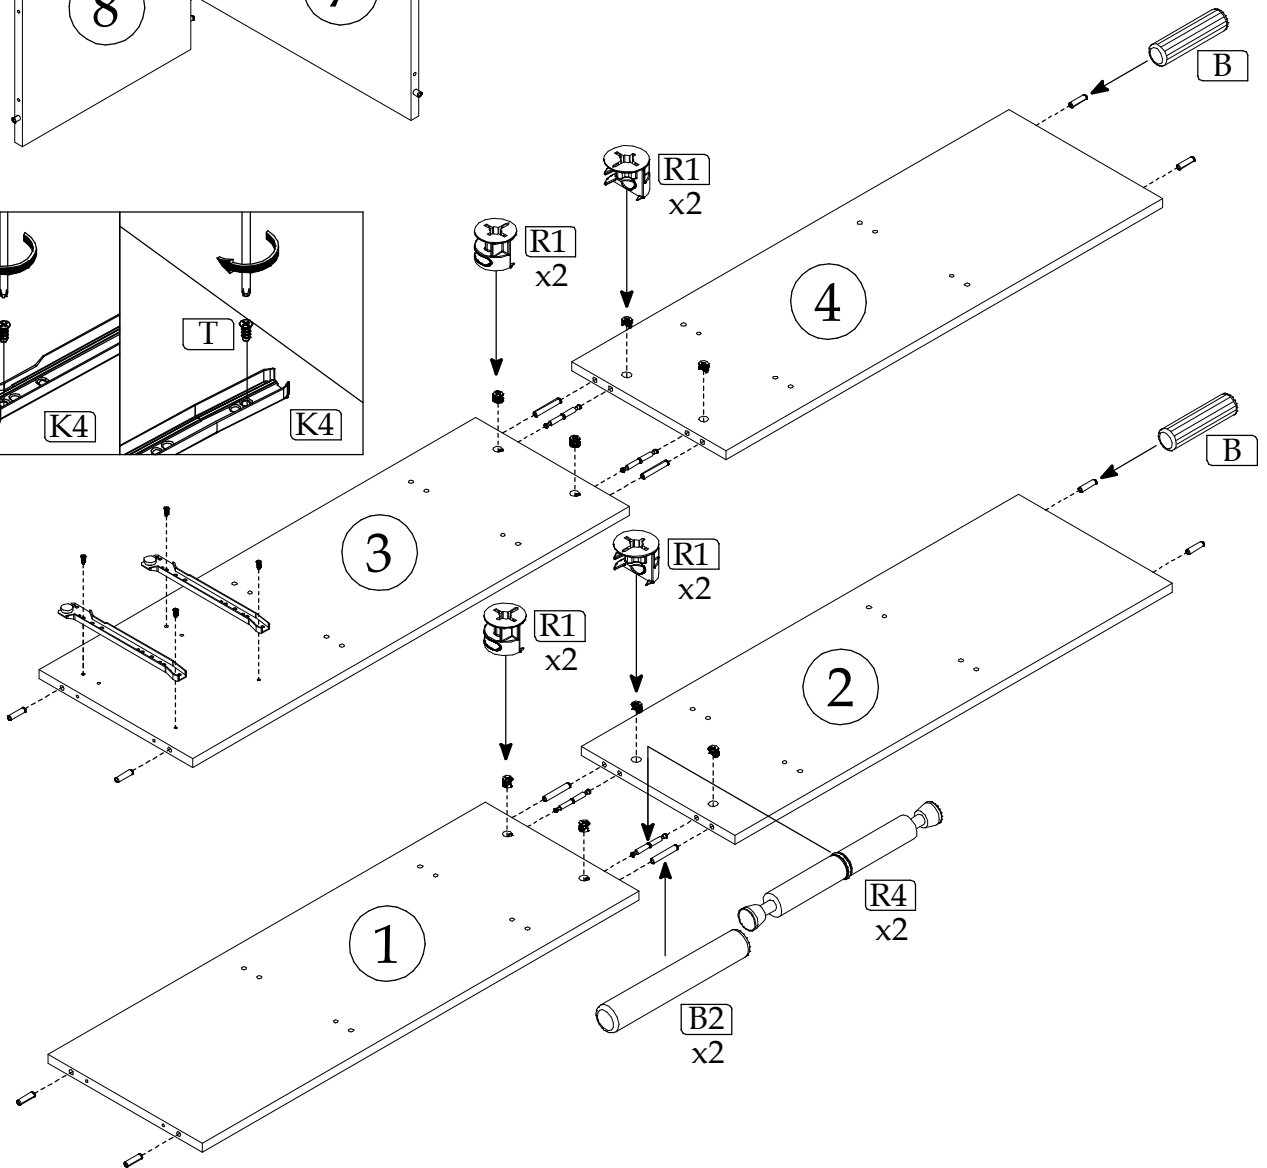

GL ROBERTO

60 min

Element symbol	Measurements				Code	Paket
	1	2	3	4		
1	906	319,5	16	1	9001	1/2
2	906	319,5	16	1	9021	1/2
3	906	319,5	16	1	9022	1/2
4	906	319,5	16	1	9002	1/2
5	1100	319,5	16	1	1010	1/2
6	1100	319,5	16	1	1003	1/2
7	1062	319	16	4	1004	2/2
8	349	319	16	1	1011	2/2
9	349	319	16	4	1022	2/2
10	690	170	16	2	1012	1/2
11	250	120	16	2	1013	1/2
12	636	120	16	2	1014	1/2
13	250	120	16	2	1015	2/2
14	668	255	3	2	N/A	2/2

► 1

▶ 2

▶ 3

▶ 6

▶ 7

▶ 8

max
5 kg