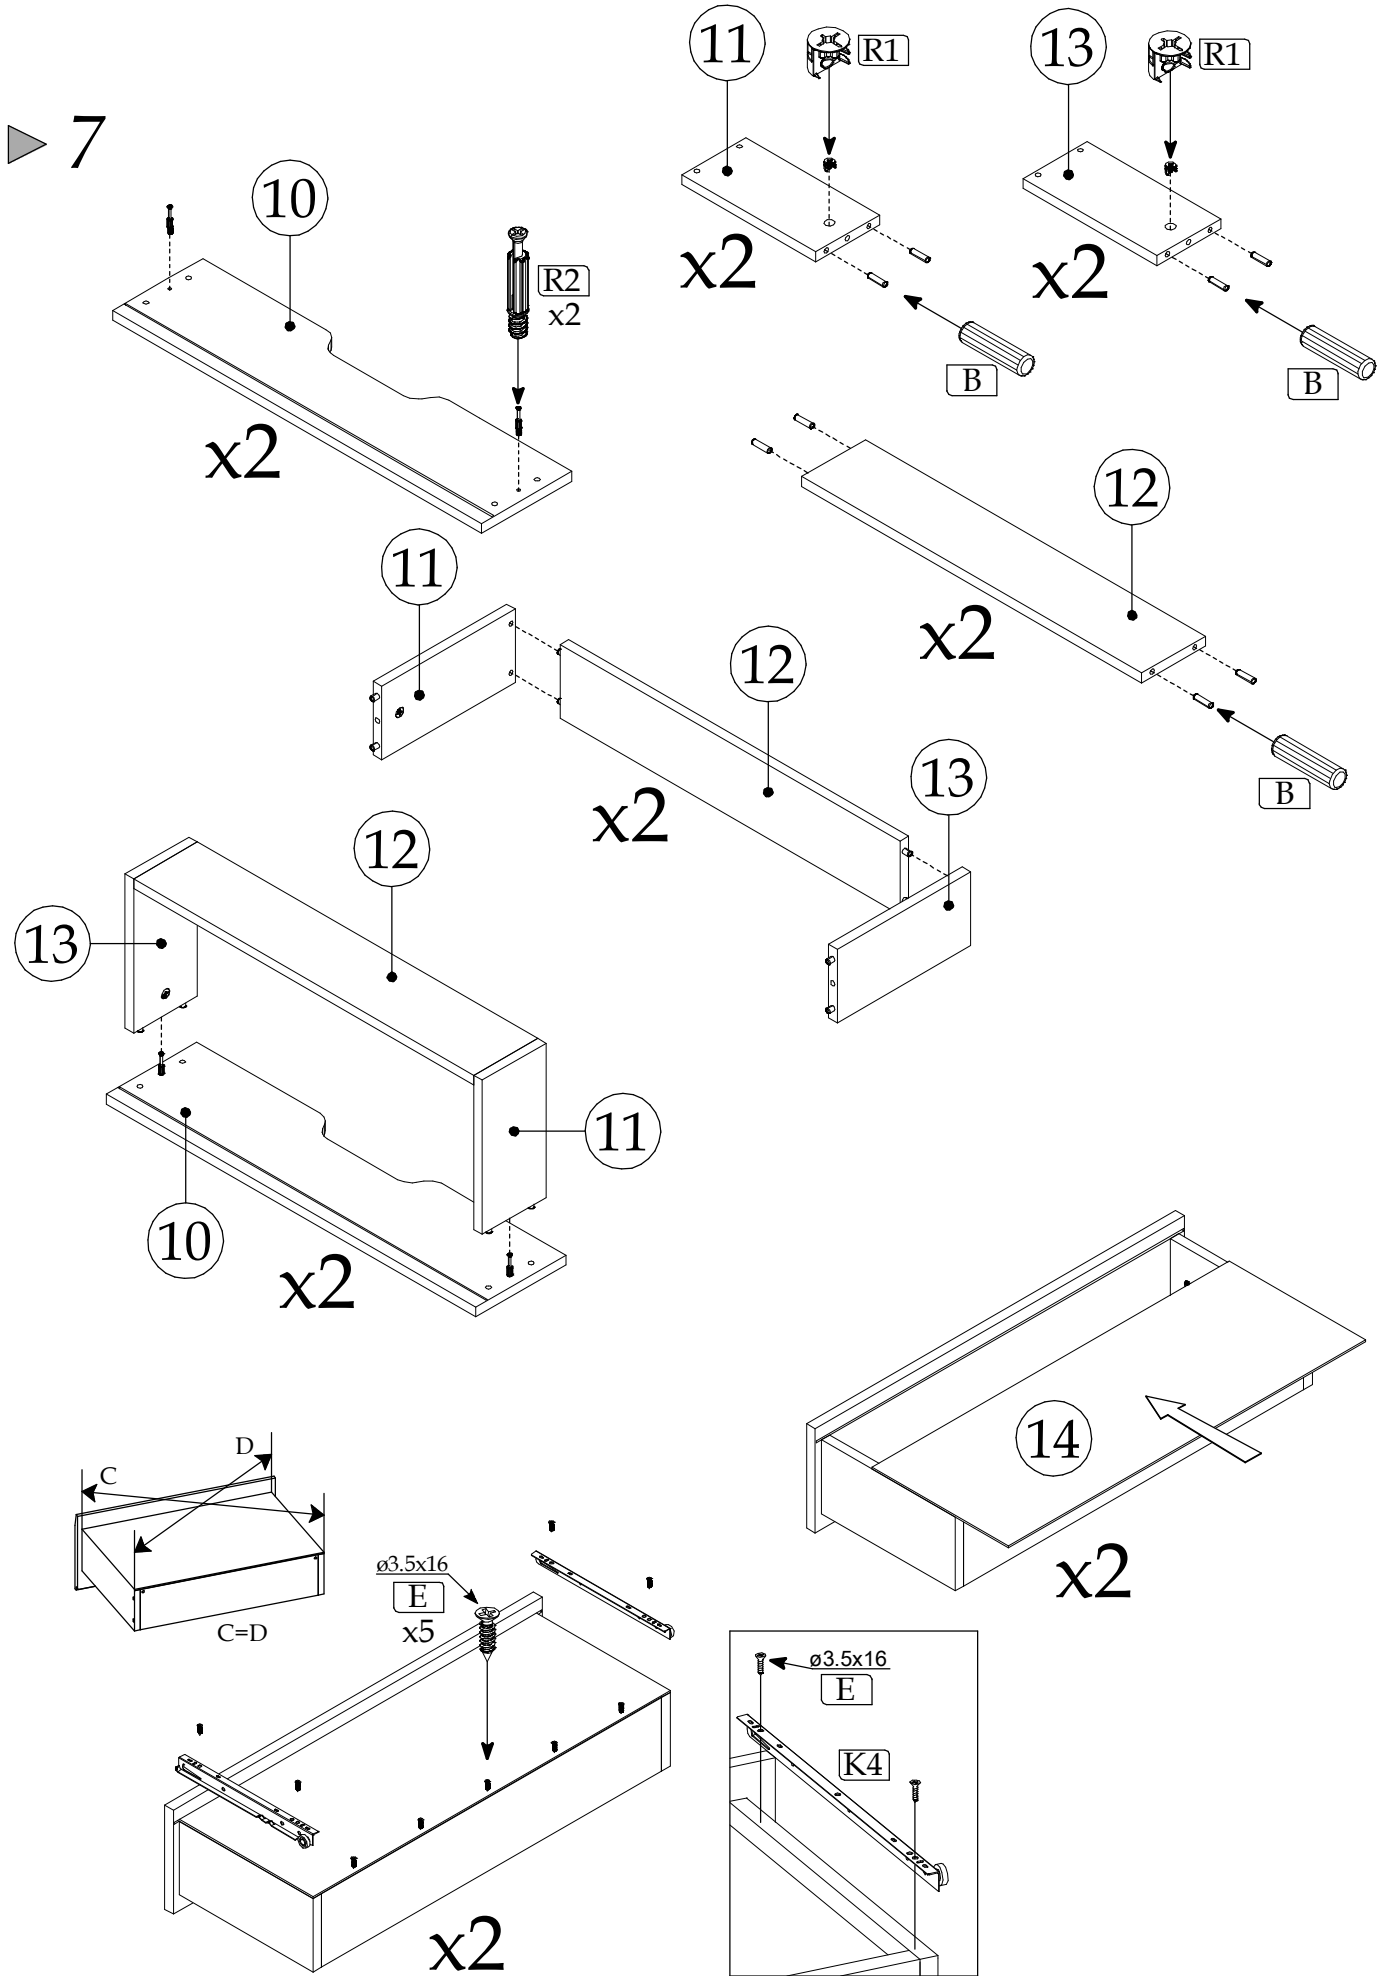

GL ROBERTO

60 min

Element symbol	Measurements				Code	Paket
	1	2	3	4		
1	906	319,5	16	1	9001	1/2
2	906	319,5	16	1	9021	1/2
3	906	319,5	16	1	9022	1/2
4	906	319,5	16	1	9002	1/2
5	1100	319,5	16	1	1010	1/2
6	1100	319,5	16	1	1003	1/2
7	1062	319	16	4	1004	2/2
8	349	319	16	1	1011	2/2
9	349	319	16	4	1022	2/2
10	690	170	16	2	1012	1/2
11	250	120	16	2	1013	1/2
12	636	120	16	2	1014	1/2
13	250	120	16	2	1015	2/2
14	668	255	3	2	N/A	2/2

► 1

▶ 2

▶ 3

▶ 6

▶ 7

▶ 8

max
5 kg