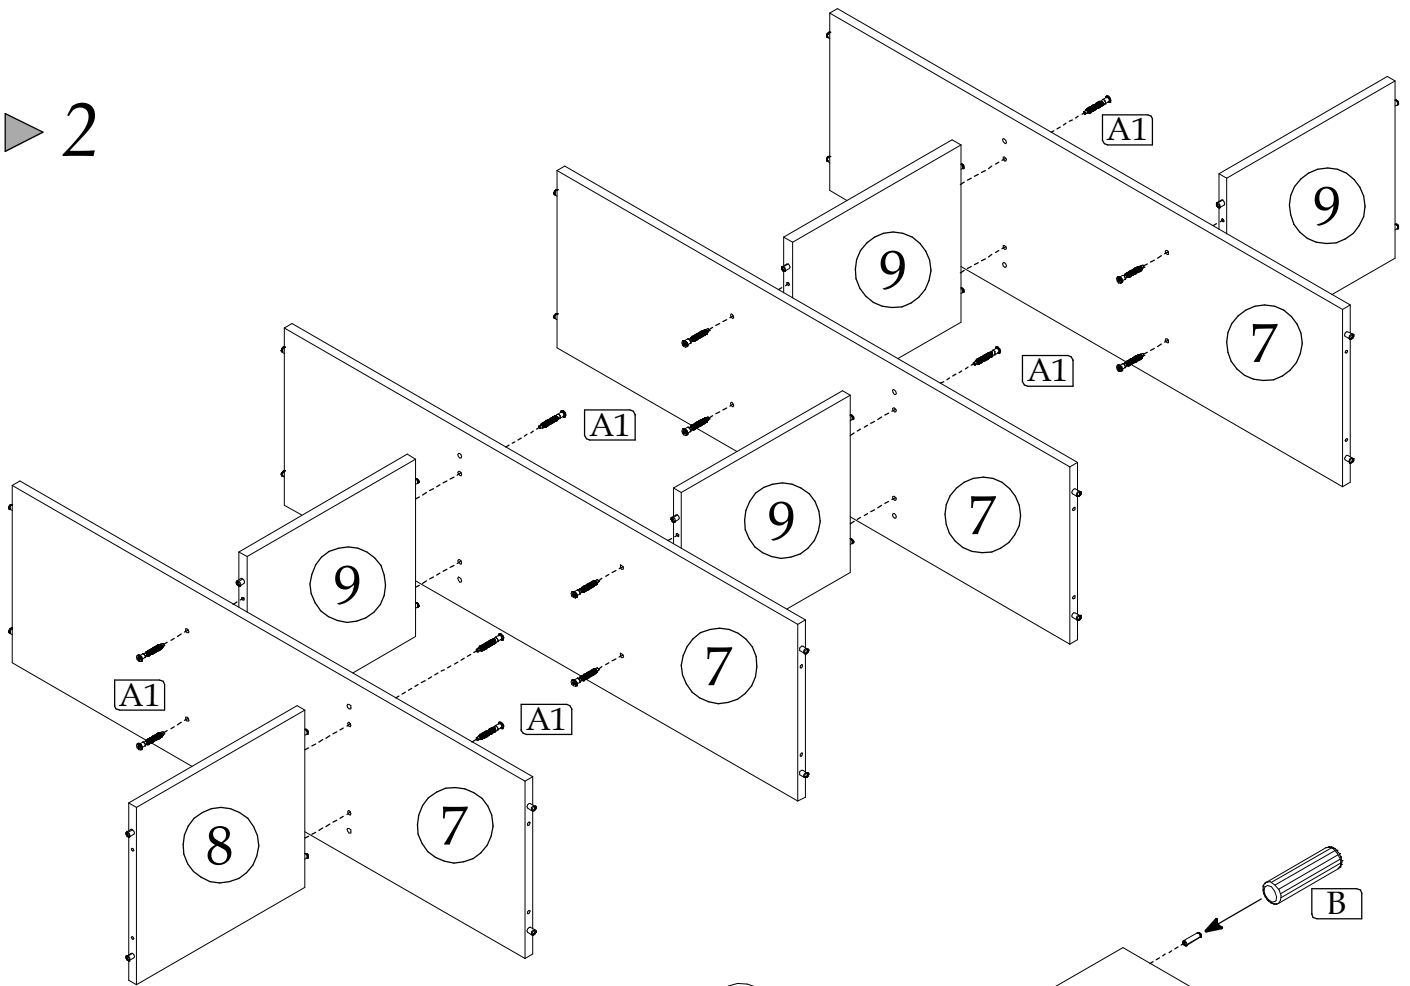

GL ROBERTO

60 min

Element symbol	Measurements				Code	Paket
	1	2	3	4		
1	906	319,5	16	1	9001	1/2
2	906	319,5	16	1	9021	1/2
3	906	319,5	16	1	9022	1/2
4	906	319,5	16	1	9002	1/2
5	1100	319,5	16	1	1010	1/2
6	1100	319,5	16	1	1003	1/2
7	1062	319	16	4	1004	2/2
8	349	319	16	1	1011	2/2
9	349	319	16	4	1022	2/2
10	690	170	16	2	1012	1/2
11	250	120	16	2	1013	1/2
12	636	120	16	2	1014	1/2
13	250	120	16	2	1015	2/2
14	668	255	3	2	N/A	2/2

► 1

▶ 2

▶ 3

▶ 6

▶ 7

▶ 8

max
5 kg