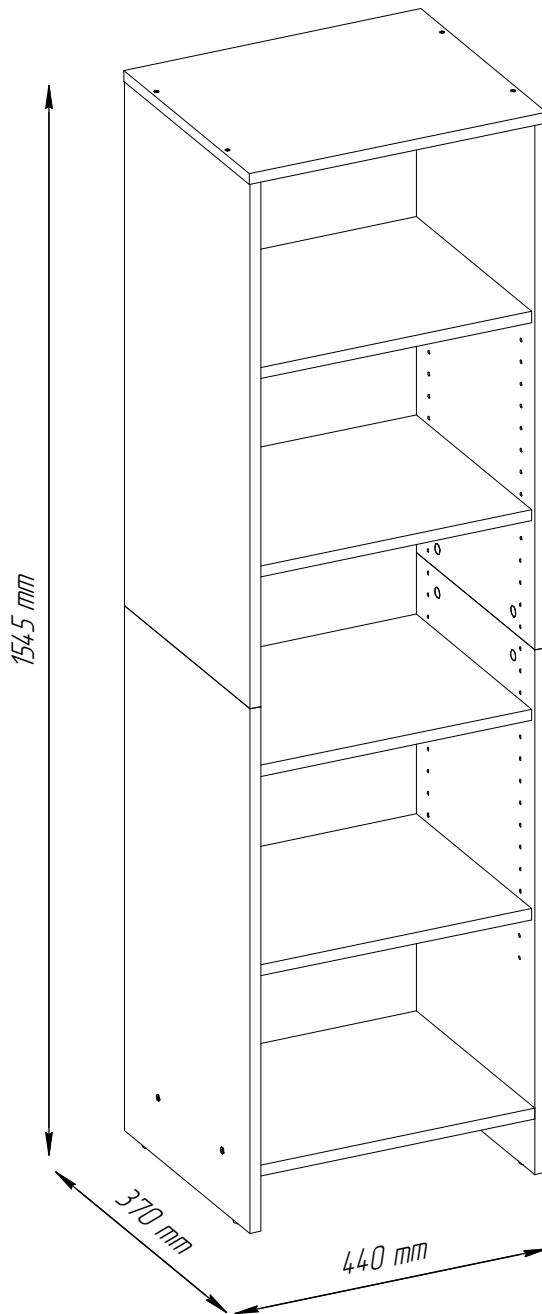

Regal 1550

40 min

Element symbol	Measurements				Code	Paket
	1	2	3	4		
1	762	369,5	16	1	9001	
2	762	369,5	16	1	9021	
3	762	369,5	16	1	9002	
4	762	369,5	16	1	9022	
5	400	370	16	1	1003	
6	4006	349	16	1	1004	
7	406	340	16	4	1005	
8	1450	420	3	1	N/A	

► 1

▶ 2

▶ 3

► 4

► 5

▶ 6

▶ 7

▶ 8