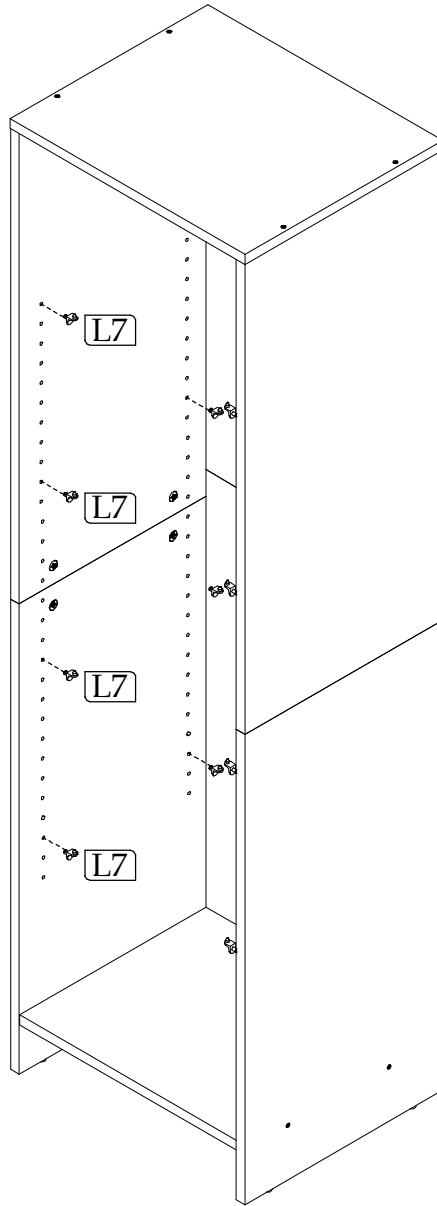

Regal 1550

40 min

Element symbol	Measurements				Code	Paket
	1	2	3	4		
1	762	369,5	16	1	9001	
2	762	369,5	16	1	9021	
3	762	369,5	16	1	9002	
4	762	369,5	16	1	9022	
5	400	370	16	1	1003	
6	4006	349	16	1	1004	
7	406	340	16	4	1005	
8	1450	420	3	1	N/A	

► 1

▶ 2

▶ 3

► 4

► 5

▶ 6

▶ 7

▶ 8