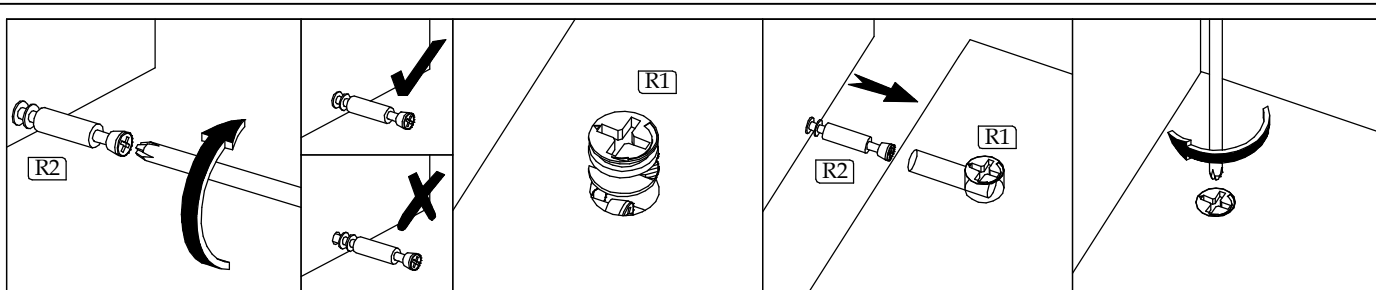

Regal 1550

40 min

Element symbol	Measurements				Code	Paket
	1	2	3	4		
1	762	369,5	16	1	9001	
2	762	369,5	16	1	9021	
3	762	369,5	16	1	9002	
4	762	369,5	16	1	9022	
5	400	370	16	1	1003	
6	4006	349	16	1	1004	
7	406	340	16	4	1005	
8	1450	420	3	1	N/A	