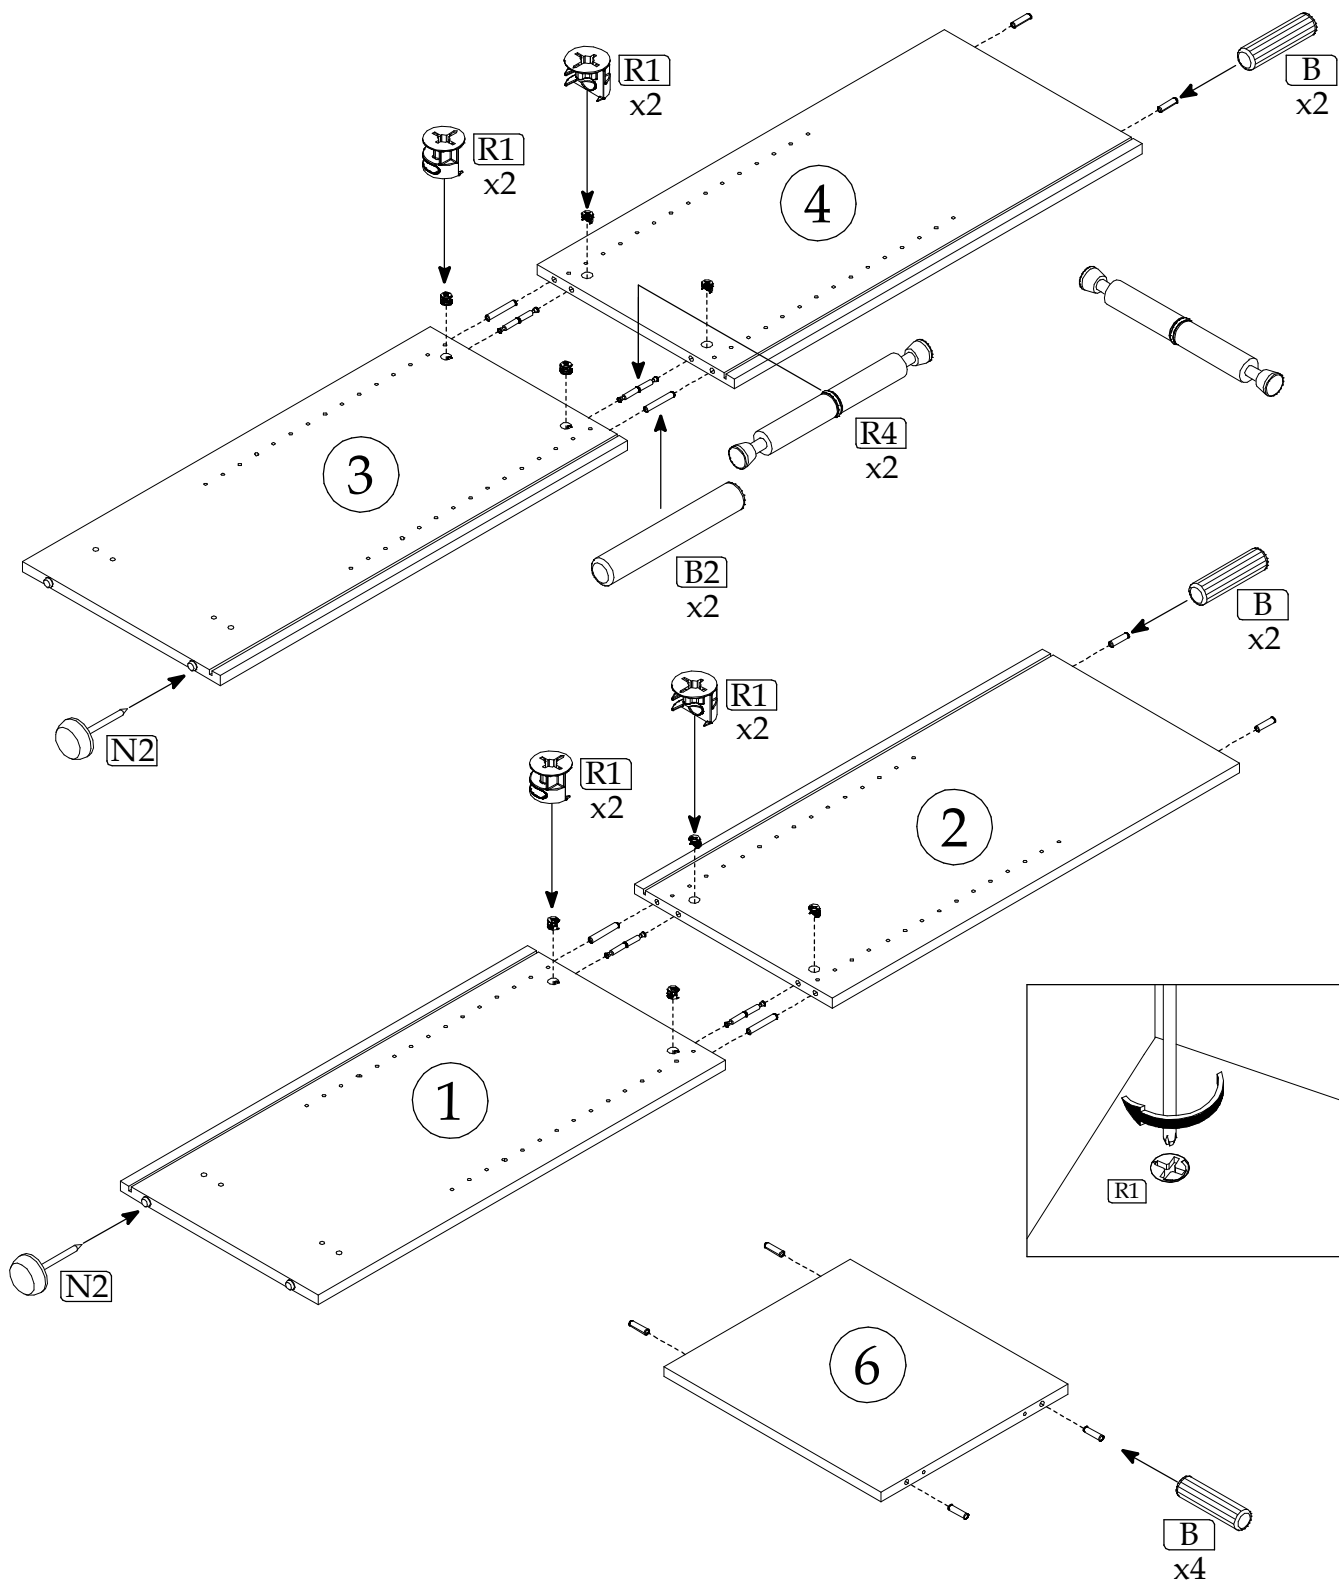

Regal 1550

40 min

Element symbol	Measurements				Code	Paket
	1	2	3	4		
1	762	369,5	16	1	9001	
2	762	369,5	16	1	9021	
3	762	369,5	16	1	9002	
4	762	369,5	16	1	9022	
5	400	370	16	1	1003	
6	4006	349	16	1	1004	
7	406	340	16	4	1005	
8	1450	420	3	1	N/A	

► 1

▶ 2

▶ 3

► 4

► 5

▶ 6

▶ 7

▶ 8