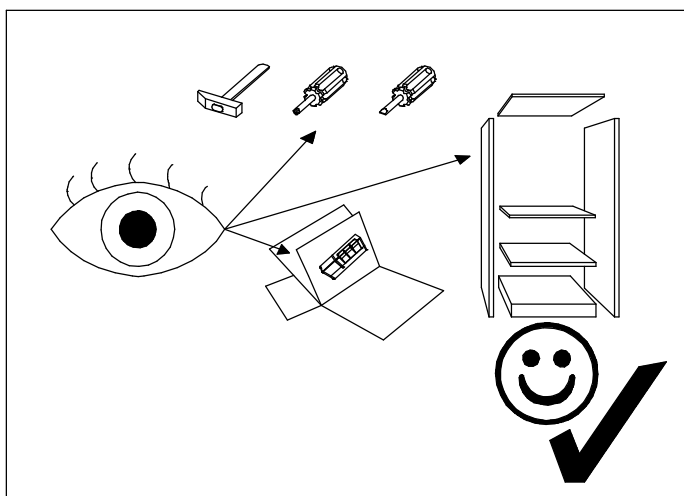

Regal 1550

40 min

Element symbol	Measurements				Code	Paket
	1	2	3	4		
1	762	369,5	16	1	9001	
2	762	369,5	16	1	9021	
3	762	369,5	16	1	9002	
4	762	369,5	16	1	9022	
5	400	370	16	1	1003	
6	4006	349	16	1	1004	
7	406	340	16	4	1005	
8	1450	420	3	1	N/A	