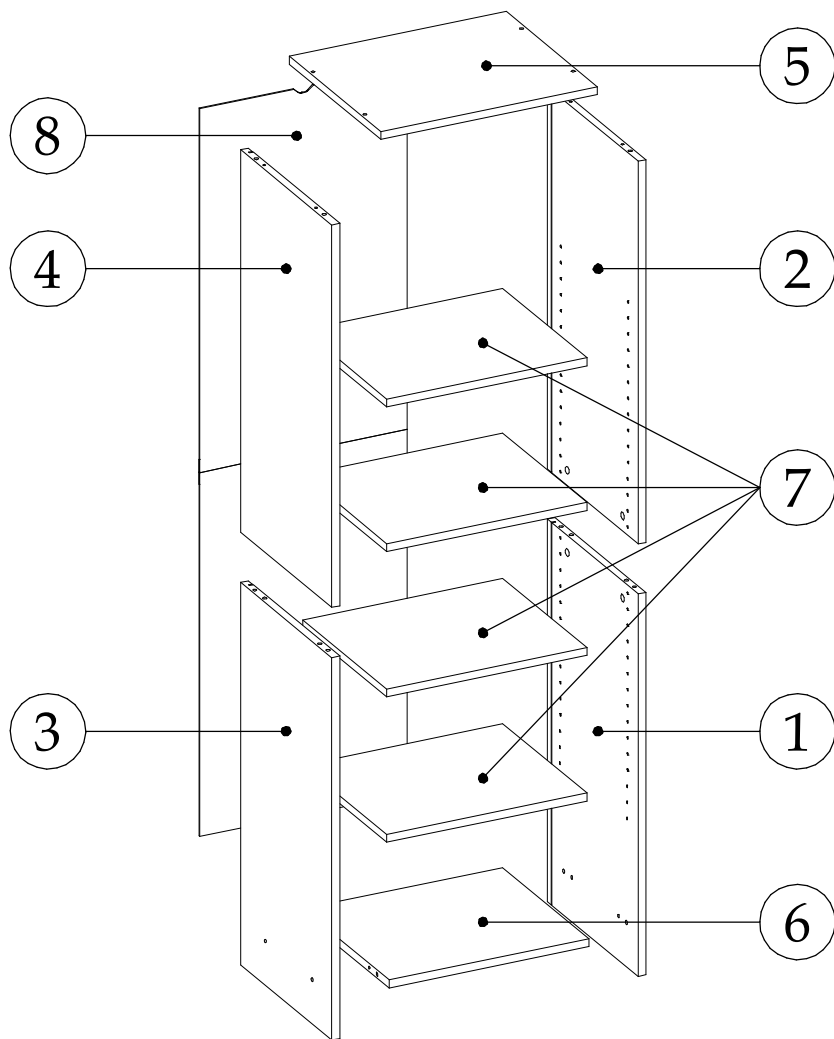

Regal 1550

40 min

Element symbol	Measurements				Code	Paket
	1	2	3	4		
1	762	369,5	16	1	9001	
2	762	369,5	16	1	9021	
3	762	369,5	16	1	9002	
4	762	369,5	16	1	9022	
5	400	370	16	1	1003	
6	4006	349	16	1	1004	
7	406	340	16	4	1005	
8	1450	420	3	1	N/A	

► 1

▶ 2

▶ 3

► 4

► 5

▶ 6

▶ 7

▶ 8