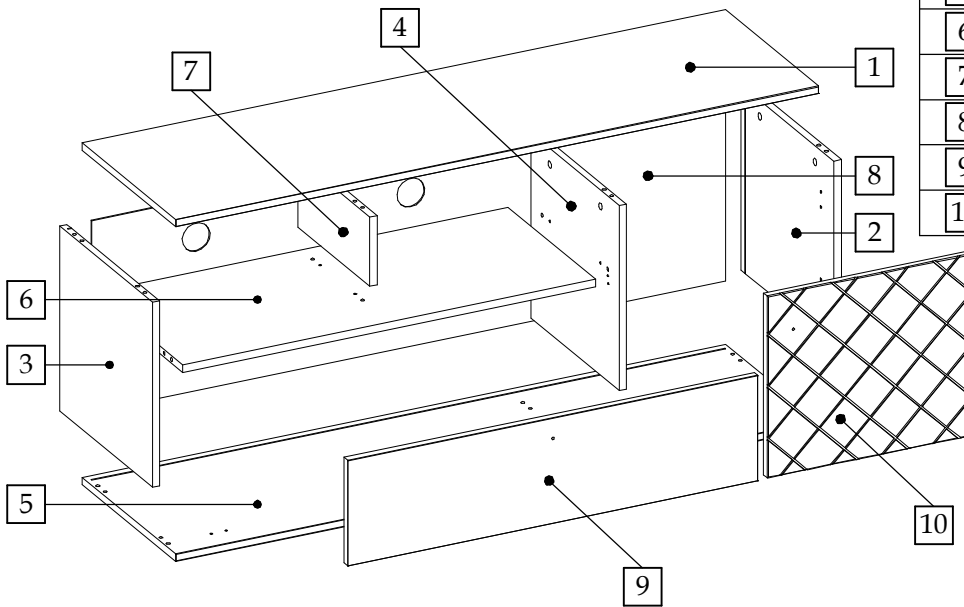

SORRENTO B

80 min

Element symbol	Measurements				Code	Pack
	1	2	3	4		
1	1385	400	16	1	1004	1/1
2	391	398	16	1	1001	1/1
3	391	398	16	1	1002	1/1
4	391	378	16	1	1014	1/1
5	1385	400	16	1	1003_2003	1/1
6	889	377	16	1	1030_2030	1/1
7	146	310	16	1	1057	1/1
8	1365	405	3	1	1070_v	1/1
9	885	225	16	1	1005_3001	1/1
10	442	387	16	1	1004_3002	1/1