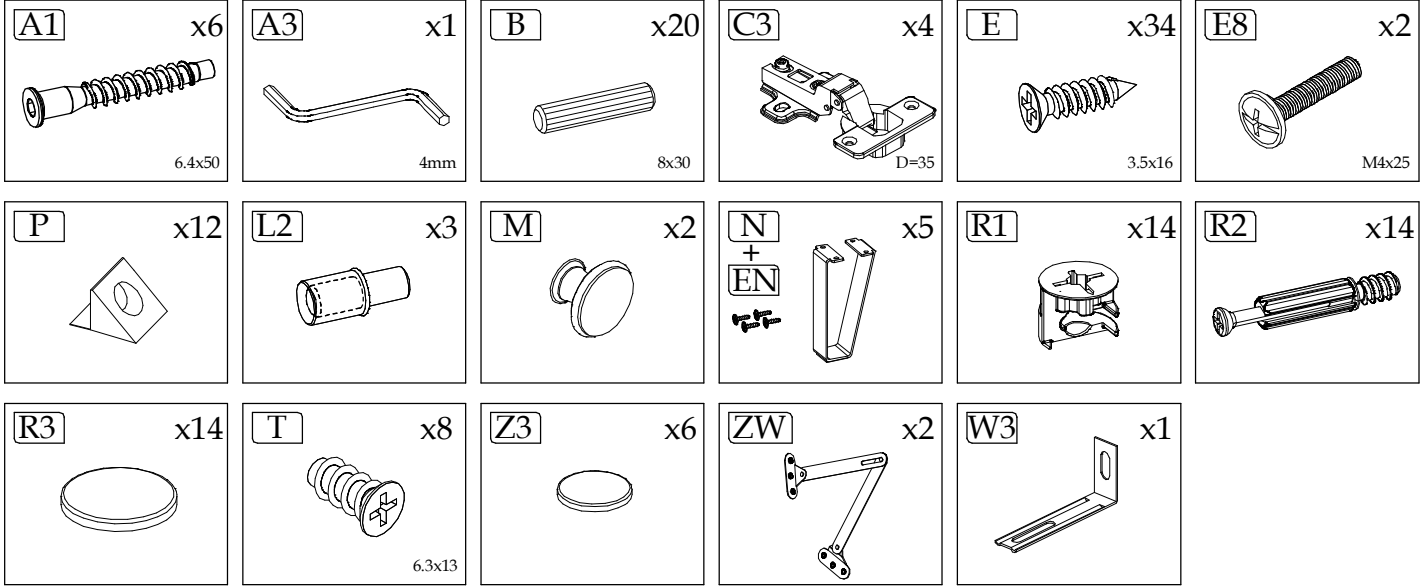

SORRENTO B

80 min

Element symbol	Measurements				Code	Pack
	1	2	3	4		
1	1385	400	16	1	1004	1/1
2	391	398	16	1	1001	1/1
3	391	398	16	1	1002	1/1
4	391	378	16	1	1014	1/1
5	1385	400	16	1	1003_2003	1/1
6	889	377	16	1	1030_2030	1/1
7	146	310	16	1	1057	1/1
8	1365	405	3	1	1070_v	1/1
9	885	225	16	1	1005_3001	1/1
10	442	387	16	1	1004_3002	1/1

▶ 1

▶ 2

▶ 3

▶ 4

▶ 5

▶ 6

▶ 7

▶ 8