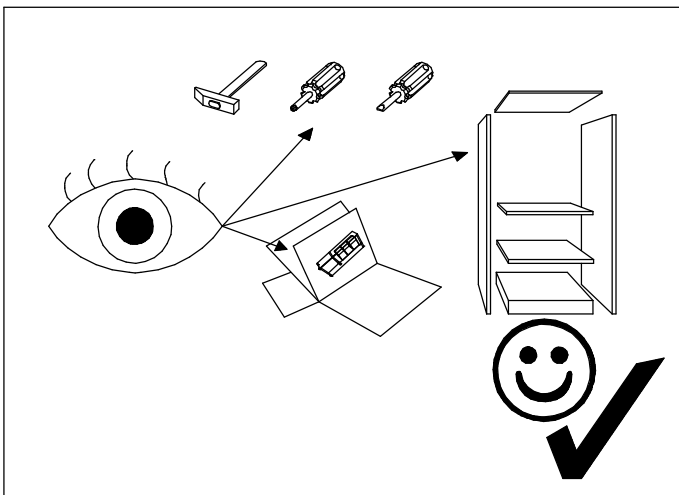

SORRENTO B

80 min

Element symbol	Measurements				Code	Pack
	1	2	3	4		
1	1385	400	16	1	1004	1/1
2	391	398	16	1	1001	1/1
3	391	398	16	1	1002	1/1
4	391	378	16	1	1014	1/1
5	1385	400	16	1	1003_2003	1/1
6	889	377	16	1	1030_2030	1/1
7	146	310	16	1	1057	1/1
8	1365	405	3	1	1070_v	1/1
9	885	225	16	1	1005_3001	1/1
10	442	387	16	1	1004_3002	1/1