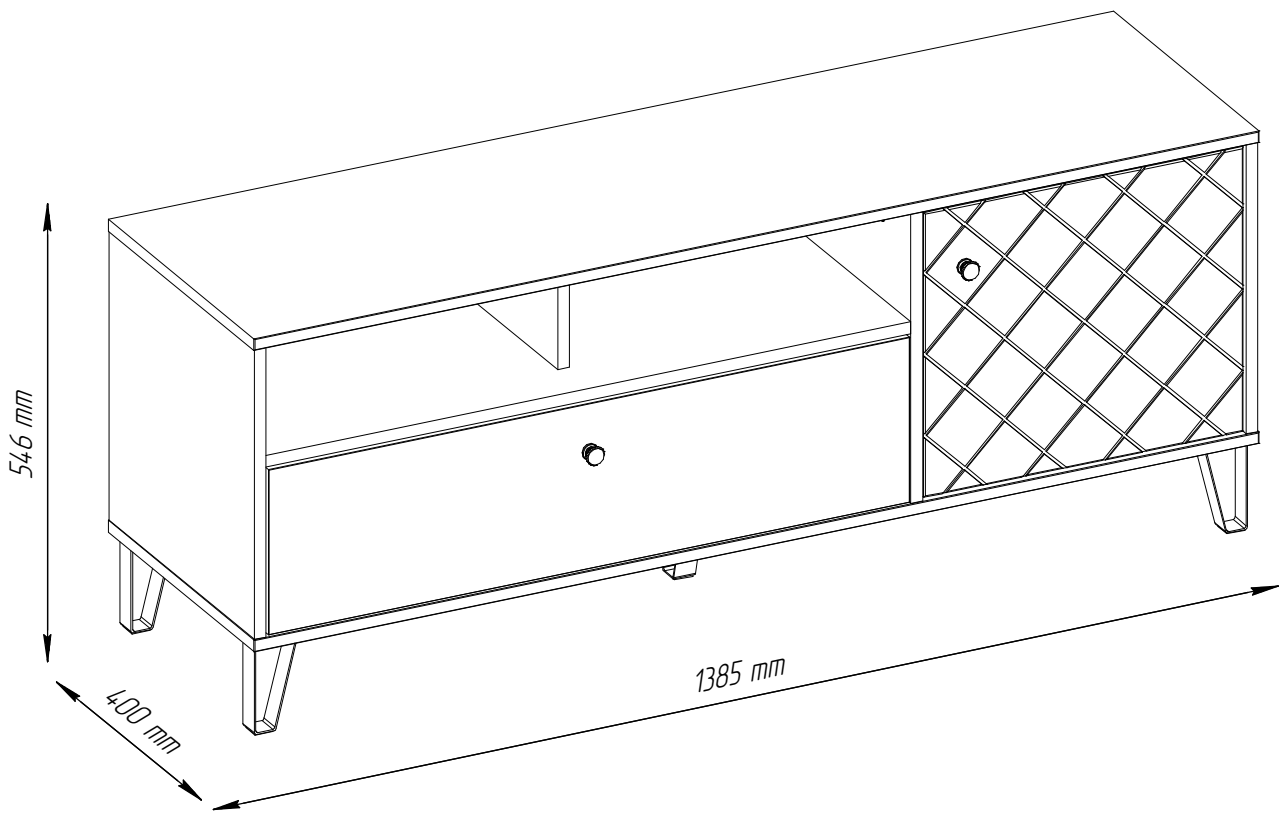

SORRENTO B

80 min

Element symbol	Measurements				Code	Pack
	1	2	3	4		
1	1385	400	16	1	1004	1/1
2	391	398	16	1	1001	1/1
3	391	398	16	1	1002	1/1
4	391	378	16	1	1014	1/1
5	1385	400	16	1	1003_2003	1/1
6	889	377	16	1	1030_2030	1/1
7	146	310	16	1	1057	1/1
8	1365	405	3	1	1070_v	1/1
9	885	225	16	1	1005_3001	1/1
10	442	387	16	1	1004_3002	1/1