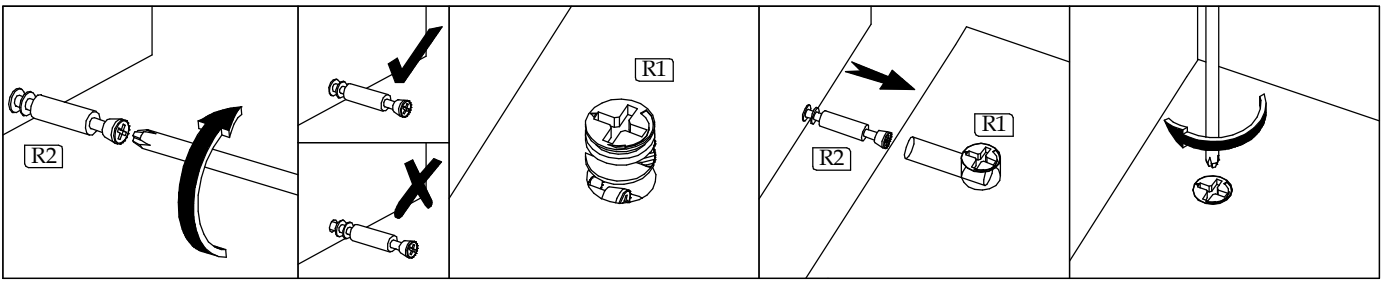

SORRENTO B

80 min

Element symbol	Measurements				Code	Pack
	1	2	3	4		
1	1385	400	16	1	1004	1/1
2	391	398	16	1	1001	1/1
3	391	398	16	1	1002	1/1
4	391	378	16	1	1014	1/1
5	1385	400	16	1	1003_2003	1/1
6	889	377	16	1	1030_2030	1/1
7	146	310	16	1	1057	1/1
8	1365	405	3	1	1070_v	1/1
9	885	225	16	1	1005_3001	1/1
10	442	387	16	1	1004_3002	1/1