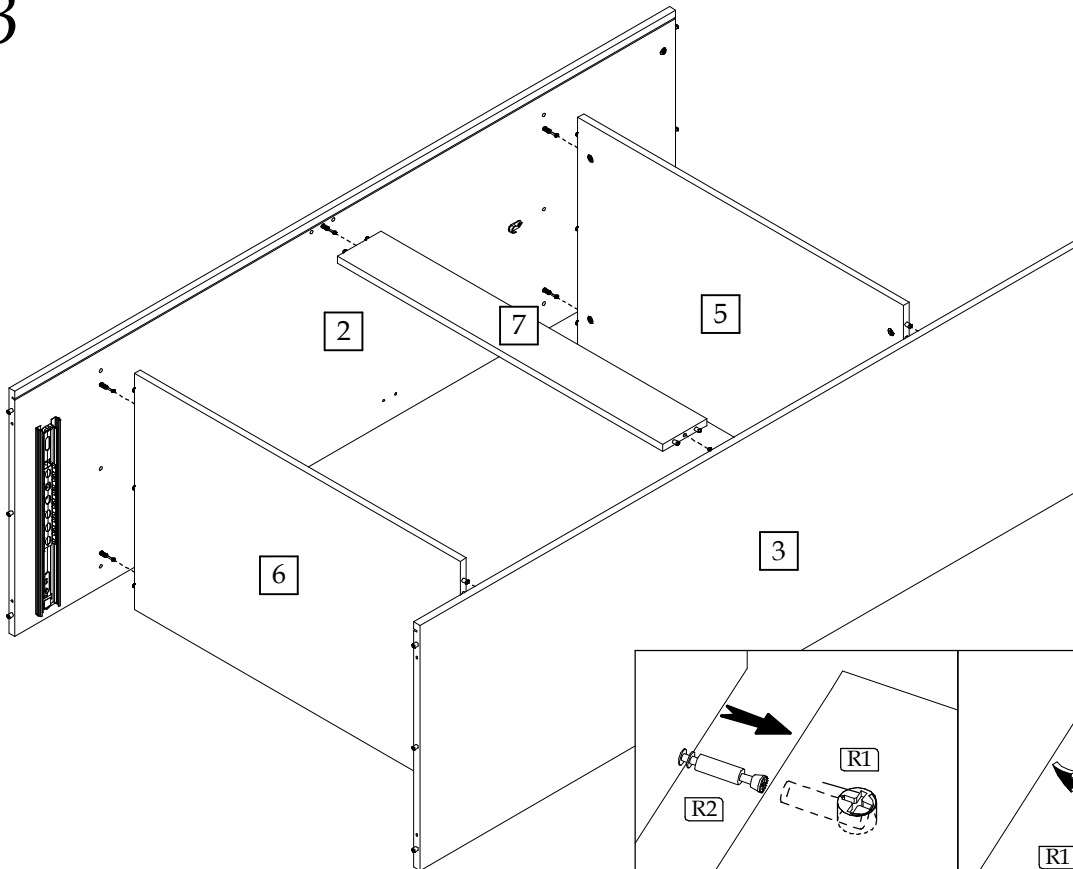

SORRENTO F

120 min

1953 mm

580 mm

920 mm

Element symbol	Measurements				Code	Pack
	1	2	3	4		
1	920	580	16	1	1004	1/2
2	1798	578	16	1	1001	1/2
3	1798	578	16	1	1002	1/2
4	920	580	16	1	1003_2003	1/2
5	886	540	16	1	1009	1/2
6	886	557	16	1	1005	1/2
7	886	120	16	1	1012	1/2
8	400	140	16	1	1017_2017	1/2
9	828	139	16	1	1018	1/2
10	400	140	16	1	1019_2019	1/2
11	365	900	3	1	N/A	1/2
12	1205	453	3	2	N/A	1/2
13	900	241	3	1	N/A	1/2
14	838	394	3	1	N/A	1/2
15	1552	441	16	2	1009_3001	2/2
16	882	222	16	1	1010-3003	1/2

▶ 2

▶ 3

▶ 4

▶ 5

▶ 6

▶ 7

▶ 8

▶ 9