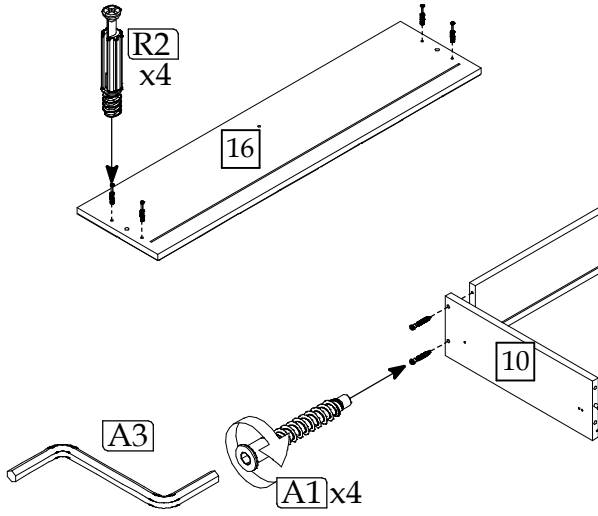

SORRENTO F

120 min

1953 mm

580 mm

920 mm

Element symbol	Measurements				Code	Pack
	1	2	3	4		
1	920	580	16	1	1004	1/2
2	1798	578	16	1	1001	1/2
3	1798	578	16	1	1002	1/2
4	920	580	16	1	1003_2003	1/2
5	886	540	16	1	1009	1/2
6	886	557	16	1	1005	1/2
7	886	120	16	1	1012	1/2
8	400	140	16	1	1017_2017	1/2
9	828	139	16	1	1018	1/2
10	400	140	16	1	1019_2019	1/2
11	365	900	3	1	N/A	1/2
12	1205	453	3	2	N/A	1/2
13	900	241	3	1	N/A	1/2
14	838	394	3	1	N/A	1/2
15	1552	441	16	2	1009_3001	2/2
16	882	222	16	1	1010-3003	1/2

▶ 2

▶ 3

▶ 4

▶ 5

▶ 6

▶ 7

▶ 8

▶ 9