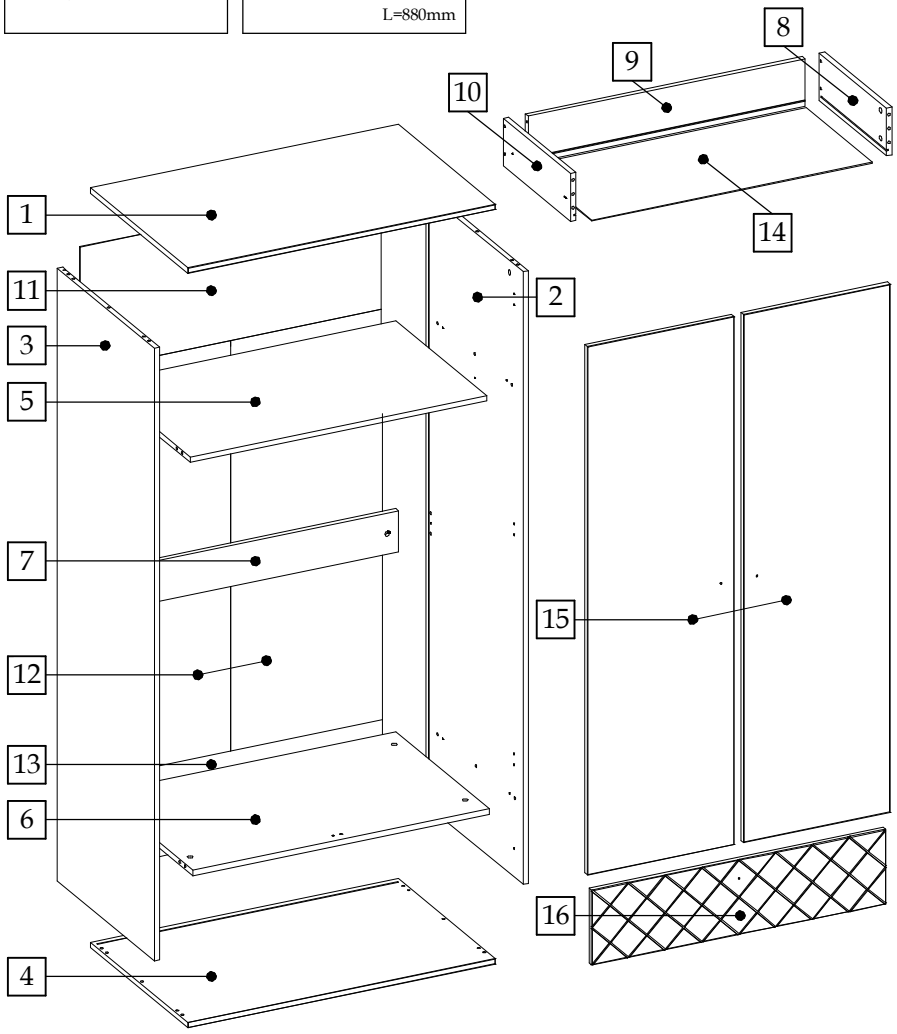

SORRENTO F

120 min

1953 mm

580 mm

920 mm

Element symbol	Measurements				Code	Pack
	1	2	3	4		
1	920	580	16	1	1004	1/2
2	1798	578	16	1	1001	1/2
3	1798	578	16	1	1002	1/2
4	920	580	16	1	1003_2003	1/2
5	886	540	16	1	1009	1/2
6	886	557	16	1	1005	1/2
7	886	120	16	1	1012	1/2
8	400	140	16	1	1017_2017	1/2
9	828	139	16	1	1018	1/2
10	400	140	16	1	1019_2019	1/2
11	365	900	3	1	N/A	1/2
12	1205	453	3	2	N/A	1/2
13	900	241	3	1	N/A	1/2
14	838	394	3	1	N/A	1/2
15	1552	441	16	2	1009_3001	2/2
16	882	222	16	1	1010-3003	1/2

▶ 2

▶ 3

▶ 4

▶ 5

▶ 6

▶ 7

▶ 8

▶ 9