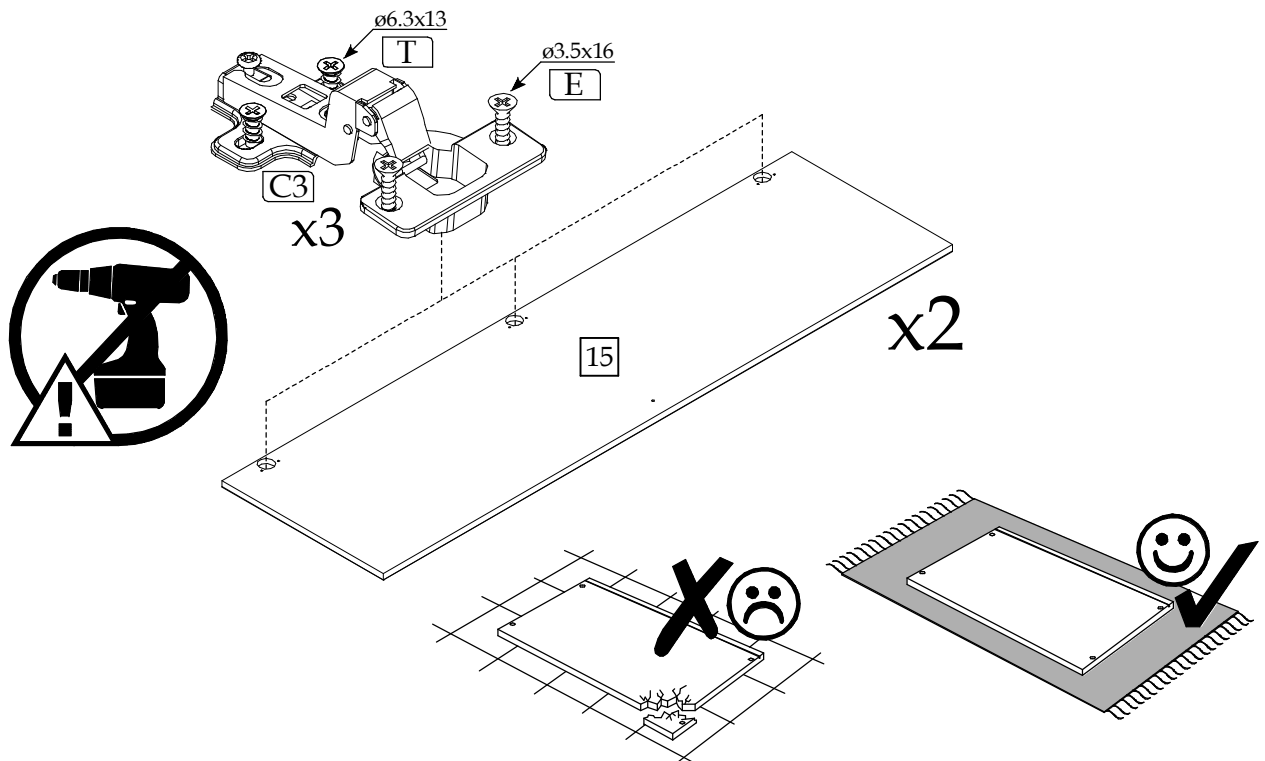

SORRENTO F

120 min

1953 mm

580 mm

920 mm

Element symbol	Measurements				Code	Pack
	1	2	3	4		
1	920	580	16	1	1004	1/2
2	1798	578	16	1	1001	1/2
3	1798	578	16	1	1002	1/2
4	920	580	16	1	1003_2003	1/2
5	886	540	16	1	1009	1/2
6	886	557	16	1	1005	1/2
7	886	120	16	1	1012	1/2
8	400	140	16	1	1017_2017	1/2
9	828	139	16	1	1018	1/2
10	400	140	16	1	1019_2019	1/2
11	365	900	3	1	N/A	1/2
12	1205	453	3	2	N/A	1/2
13	900	241	3	1	N/A	1/2
14	838	394	3	1	N/A	1/2
15	1552	441	16	2	1009_3001	2/2
16	882	222	16	1	1010-3003	1/2

▶ 2

▶ 3

▶ 4

▶ 5

▶ 6

▶ 7

▶ 8

▶ 9