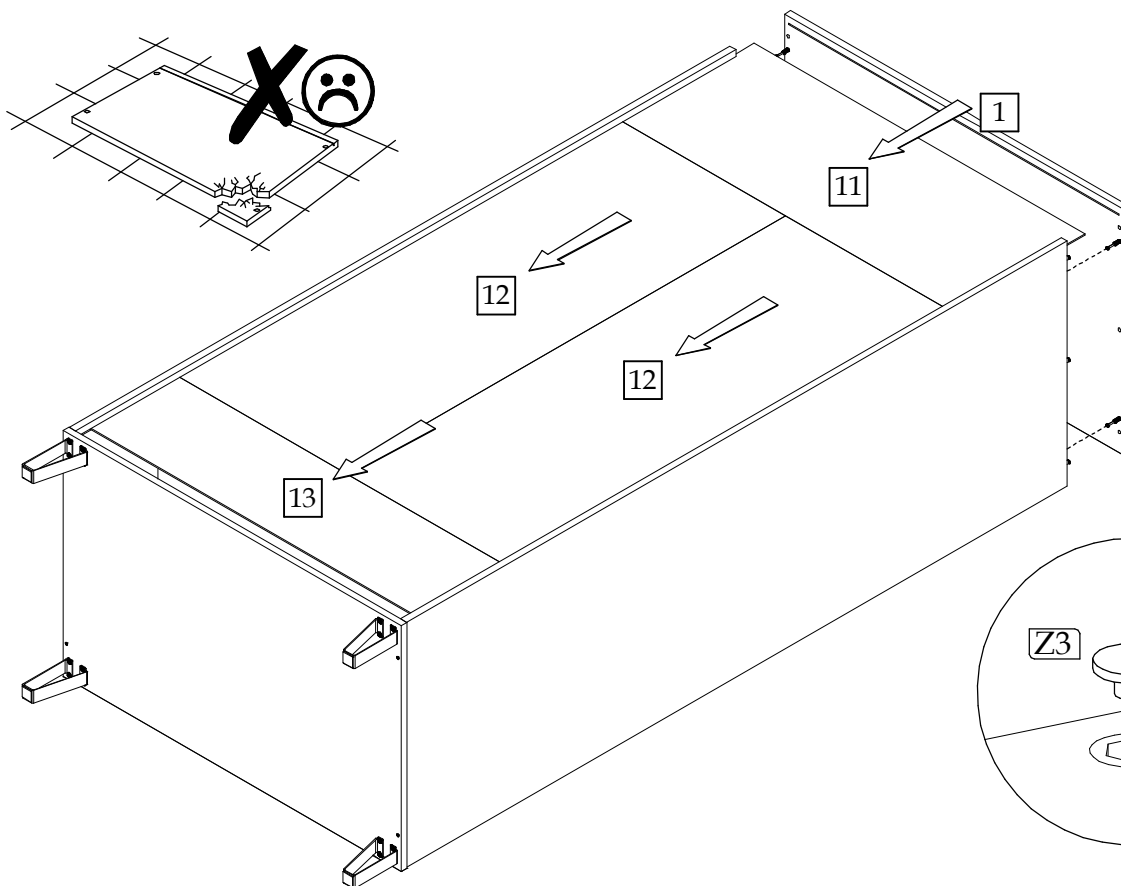

SORRENTO F

120 min

1953 mm

580 mm

920 mm

Element symbol	Measurements				Code	Pack
	1	2	3	4		
1	920	580	16	1	1004	1/2
2	1798	578	16	1	1001	1/2
3	1798	578	16	1	1002	1/2
4	920	580	16	1	1003_2003	1/2
5	886	540	16	1	1009	1/2
6	886	557	16	1	1005	1/2
7	886	120	16	1	1012	1/2
8	400	140	16	1	1017_2017	1/2
9	828	139	16	1	1018	1/2
10	400	140	16	1	1019_2019	1/2
11	365	900	3	1	N/A	1/2
12	1205	453	3	2	N/A	1/2
13	900	241	3	1	N/A	1/2
14	838	394	3	1	N/A	1/2
15	1552	441	16	2	1009_3001	2/2
16	882	222	16	1	1010-3003	1/2

▶ 2

▶ 3

▶ 4

▶ 5

▶ 6

▶ 7

▶ 8

▶ 9