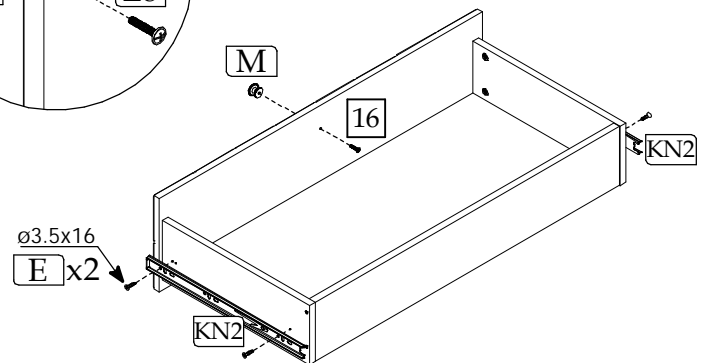

SORRENTO F

120 min

1953 mm

580 mm

920 mm

Element symbol	Measurements				Code	Pack
	1	2	3	4		
1	920	580	16	1	1004	1/2
2	1798	578	16	1	1001	1/2
3	1798	578	16	1	1002	1/2
4	920	580	16	1	1003_2003	1/2
5	886	540	16	1	1009	1/2
6	886	557	16	1	1005	1/2
7	886	120	16	1	1012	1/2
8	400	140	16	1	1017_2017	1/2
9	828	139	16	1	1018	1/2
10	400	140	16	1	1019_2019	1/2
11	365	900	3	1	N/A	1/2
12	1205	453	3	2	N/A	1/2
13	900	241	3	1	N/A	1/2
14	838	394	3	1	N/A	1/2
15	1552	441	16	2	1009_3001	2/2
16	882	222	16	1	1010-3003	1/2

▶ 2

▶ 3

▶ 4

▶ 5

▶ 6

▶ 7

▶ 8

▶ 9