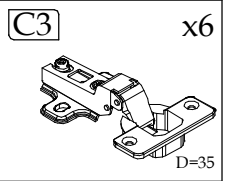

SORRENTO F

120 min

1953 mm

580 mm

920 mm

Element symbol	Measurements				Code	Pack
	1	2	3	4		
1	920	580	16	1	1004	1/2
2	1798	578	16	1	1001	1/2
3	1798	578	16	1	1002	1/2
4	920	580	16	1	1003_2003	1/2
5	886	540	16	1	1009	1/2
6	886	557	16	1	1005	1/2
7	886	120	16	1	1012	1/2
8	400	140	16	1	1017_2017	1/2
9	828	139	16	1	1018	1/2
10	400	140	16	1	1019_2019	1/2
11	365	900	3	1	N/A	1/2
12	1205	453	3	2	N/A	1/2
13	900	241	3	1	N/A	1/2
14	838	394	3	1	N/A	1/2
15	1552	441	16	2	1009_3001	2/2
16	882	222	16	1	1010-3003	1/2