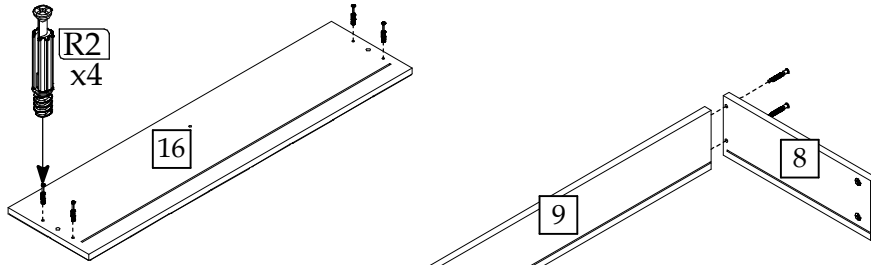

SORRENTO F

120 min

1953 mm

580 mm

920 mm

Element symbol	Measurements				Code	Pack
	1	2	3	4		
1	920	580	16	1	1004	1/2
2	1798	578	16	1	1001	1/2
3	1798	578	16	1	1002	1/2
4	920	580	16	1	1003_2003	1/2
5	886	540	16	1	1009	1/2
6	886	557	16	1	1005	1/2
7	886	120	16	1	1012	1/2
8	400	140	16	1	1017_2017	1/2
9	828	139	16	1	1018	1/2
10	400	140	16	1	1019_2019	1/2
11	365	900	3	1	N/A	1/2
12	1205	453	3	2	N/A	1/2
13	900	241	3	1	N/A	1/2
14	838	394	3	1	N/A	1/2
15	1552	441	16	2	1009_3001	2/2
16	882	222	16	1	1010-3003	1/2

▶ 2

▶ 3

▶ 4

▶ 5

▶ 6

▶ 7

▶ 8

▶ 9