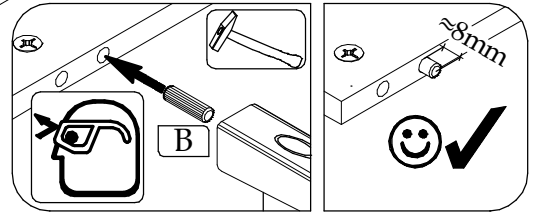

SORRENTO F

120 min

1953 mm

580 mm

920 mm

Element symbol	Measurements				Code	Pack
	1	2	3	4		
1	920	580	16	1	1004	1/2
2	1798	578	16	1	1001	1/2
3	1798	578	16	1	1002	1/2
4	920	580	16	1	1003_2003	1/2
5	886	540	16	1	1009	1/2
6	886	557	16	1	1005	1/2
7	886	120	16	1	1012	1/2
8	400	140	16	1	1017_2017	1/2
9	828	139	16	1	1018	1/2
10	400	140	16	1	1019_2019	1/2
11	365	900	3	1	N/A	1/2
12	1205	453	3	2	N/A	1/2
13	900	241	3	1	N/A	1/2
14	838	394	3	1	N/A	1/2
15	1552	441	16	2	1009_3001	2/2
16	882	222	16	1	1010-3003	1/2