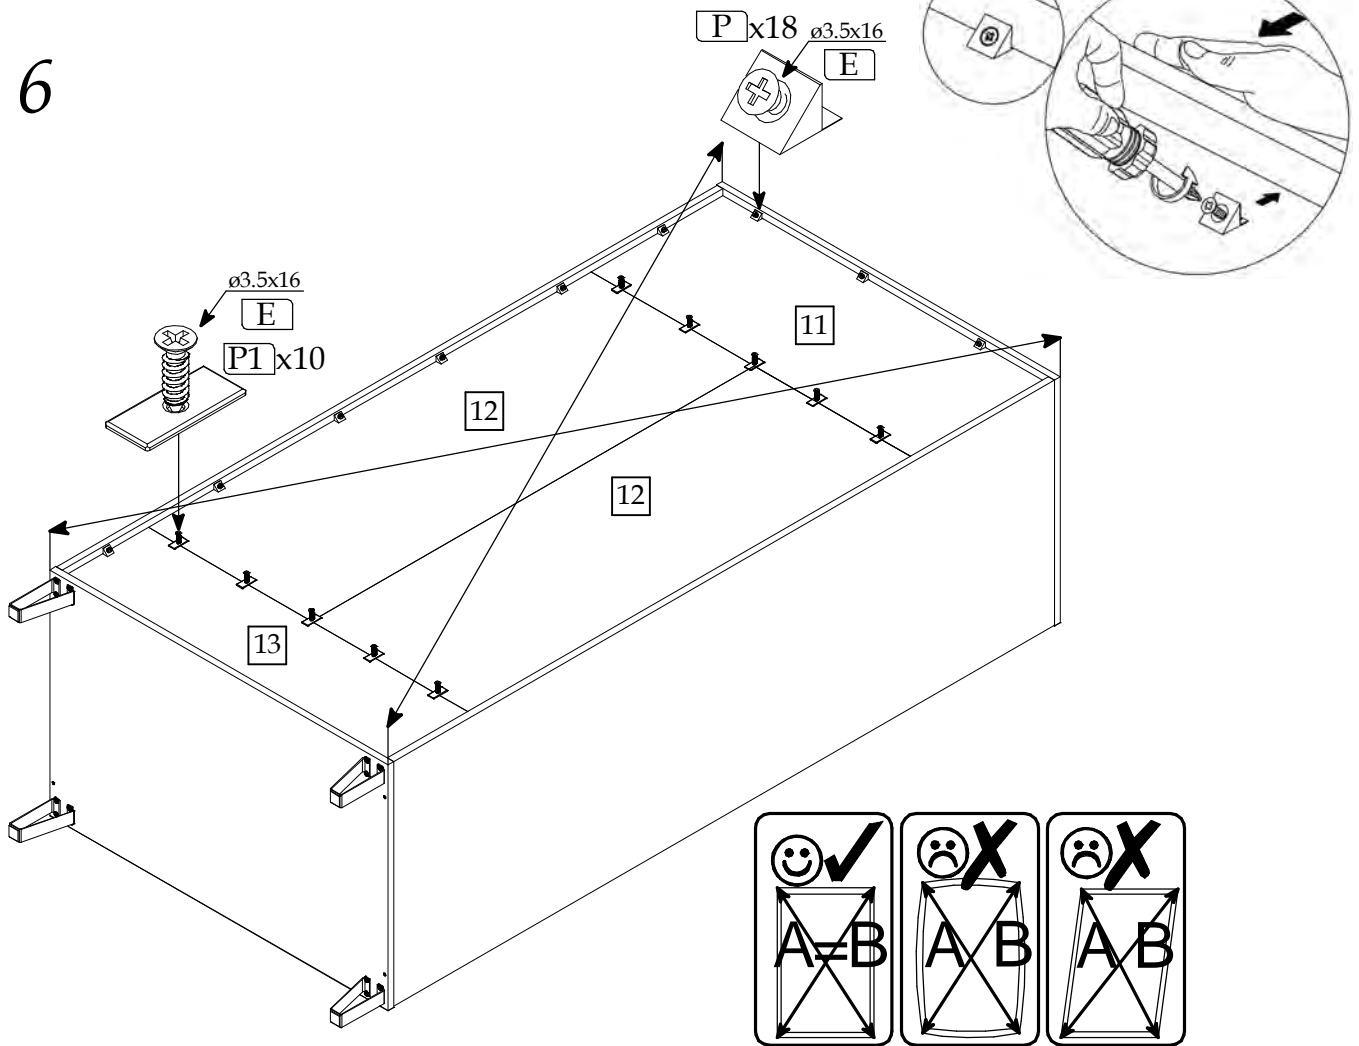

SORRENTO F

120 min

1953 mm

580 mm

920 mm

Element symbol	Measurements				Code	Pack
	1	2	3	4		
1	920	580	16	1	1004	1/2
2	1798	578	16	1	1001	1/2
3	1798	578	16	1	1002	1/2
4	920	580	16	1	1003_2003	1/2
5	886	540	16	1	1009	1/2
6	886	557	16	1	1005	1/2
7	886	120	16	1	1012	1/2
8	400	140	16	1	1017_2017	1/2
9	828	139	16	1	1018	1/2
10	400	140	16	1	1019_2019	1/2
11	365	900	3	1	N/A	1/2
12	1205	453	3	2	N/A	1/2
13	900	241	3	1	N/A	1/2
14	838	394	3	1	N/A	1/2
15	1552	441	16	2	1009_3001	2/2
16	882	222	16	1	1010-3003	1/2

▶ 2

▶ 3

▶ 4

▶ 5

▶ 6

▶ 7

▶ 8

▶ 9