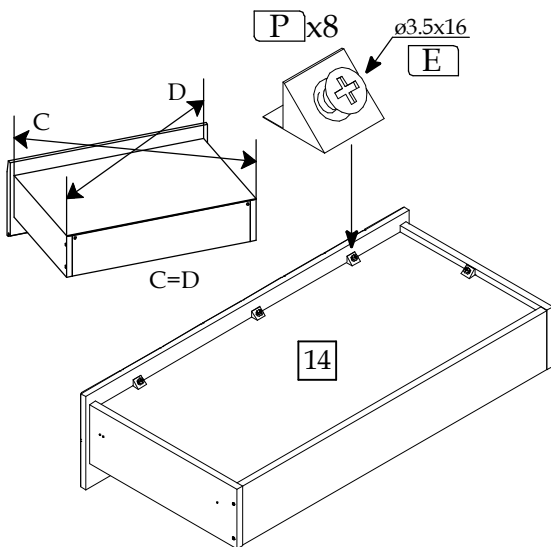

SORRENTO F

120 min

1953 mm

580 mm

920 mm

Element symbol	Measurements				Code	Pack
	1	2	3	4		
1	920	580	16	1	1004	1/2
2	1798	578	16	1	1001	1/2
3	1798	578	16	1	1002	1/2
4	920	580	16	1	1003_2003	1/2
5	886	540	16	1	1009	1/2
6	886	557	16	1	1005	1/2
7	886	120	16	1	1012	1/2
8	400	140	16	1	1017_2017	1/2
9	828	139	16	1	1018	1/2
10	400	140	16	1	1019_2019	1/2
11	365	900	3	1	N/A	1/2
12	1205	453	3	2	N/A	1/2
13	900	241	3	1	N/A	1/2
14	838	394	3	1	N/A	1/2
15	1552	441	16	2	1009_3001	2/2
16	882	222	16	1	1010-3003	1/2

▶ 2

▶ 3

▶ 4

▶ 5

▶ 6

▶ 7

▶ 8

▶ 9