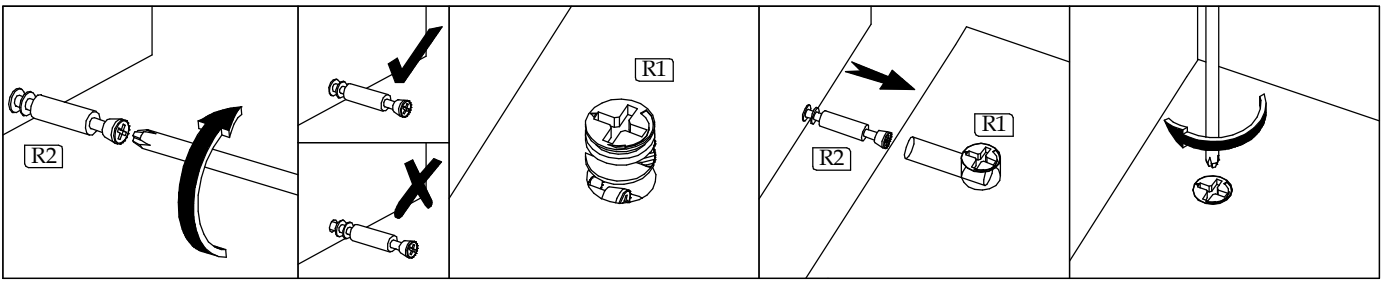

SORRENTO F

120 min

1953 mm

580 mm

920 mm

Element symbol	Measurements				Code	Pack
	1	2	3	4		
1	920	580	16	1	1004	1/2
2	1798	578	16	1	1001	1/2
3	1798	578	16	1	1002	1/2
4	920	580	16	1	1003_2003	1/2
5	886	540	16	1	1009	1/2
6	886	557	16	1	1005	1/2
7	886	120	16	1	1012	1/2
8	400	140	16	1	1017_2017	1/2
9	828	139	16	1	1018	1/2
10	400	140	16	1	1019_2019	1/2
11	365	900	3	1	N/A	1/2
12	1205	453	3	2	N/A	1/2
13	900	241	3	1	N/A	1/2
14	838	394	3	1	N/A	1/2
15	1552	441	16	2	1009_3001	2/2
16	882	222	16	1	1010-3003	1/2