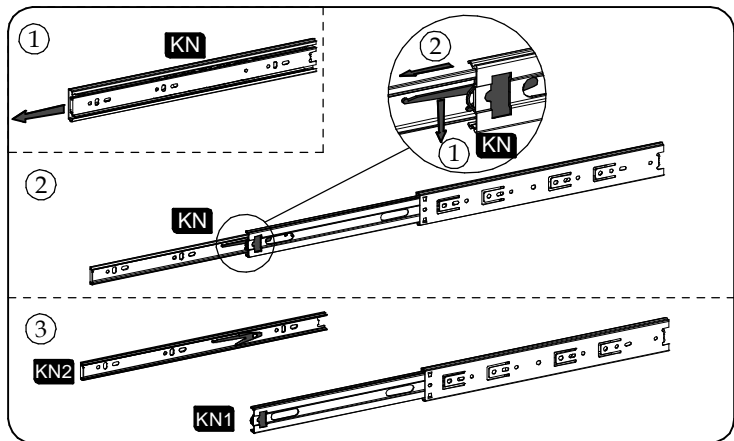

SORRENTO F

120 min

1953 mm

580 mm

920 mm

Element symbol	Measurements				Code	Pack
	1	2	3	4		
1	920	580	16	1	1004	1/2
2	1798	578	16	1	1001	1/2
3	1798	578	16	1	1002	1/2
4	920	580	16	1	1003_2003	1/2
5	886	540	16	1	1009	1/2
6	886	557	16	1	1005	1/2
7	886	120	16	1	1012	1/2
8	400	140	16	1	1017_2017	1/2
9	828	139	16	1	1018	1/2
10	400	140	16	1	1019_2019	1/2
11	365	900	3	1	N/A	1/2
12	1205	453	3	2	N/A	1/2
13	900	241	3	1	N/A	1/2
14	838	394	3	1	N/A	1/2
15	1552	441	16	2	1009_3001	2/2
16	882	222	16	1	1010-3003	1/2