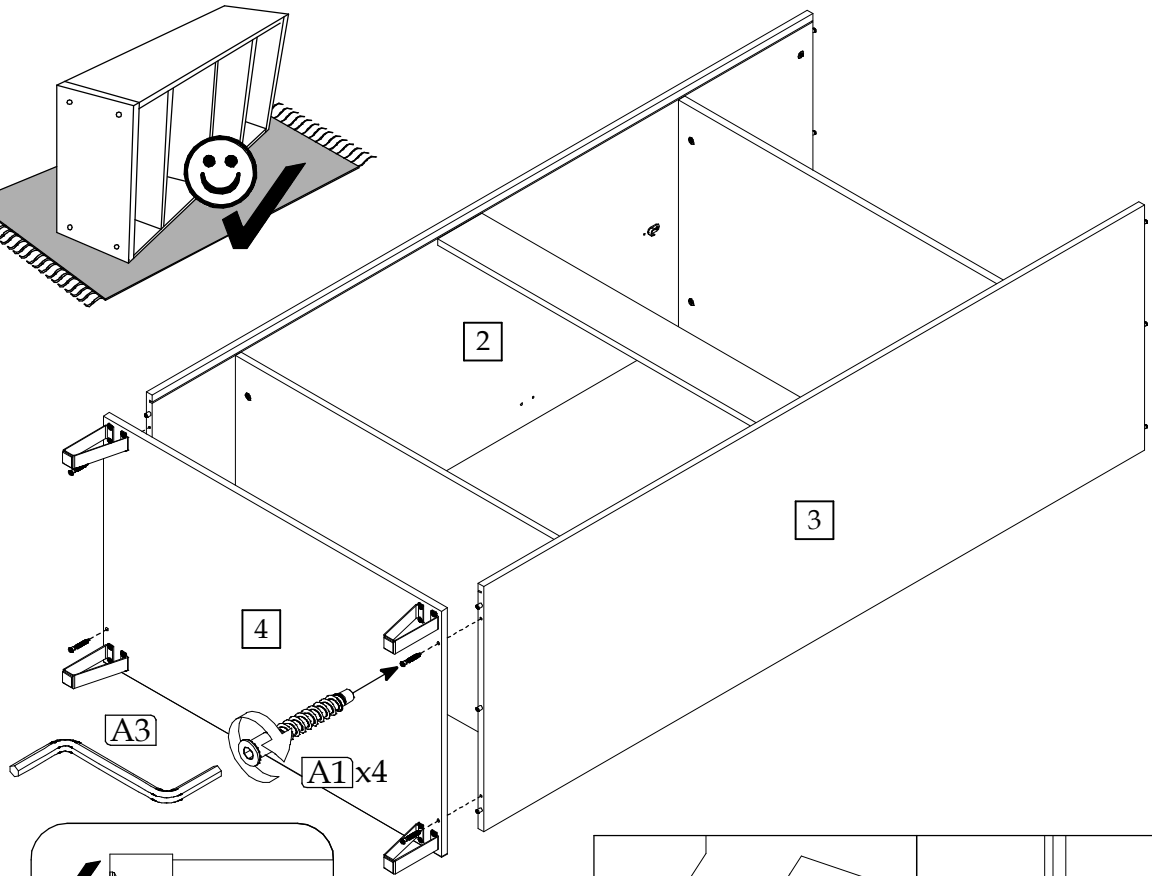

SORRENTO F

120 min

1953 mm

580 mm

920 mm

Element symbol	Measurements				Code	Pack
	1	2	3	4		
1	920	580	16	1	1004	1/2
2	1798	578	16	1	1001	1/2
3	1798	578	16	1	1002	1/2
4	920	580	16	1	1003_2003	1/2
5	886	540	16	1	1009	1/2
6	886	557	16	1	1005	1/2
7	886	120	16	1	1012	1/2
8	400	140	16	1	1017_2017	1/2
9	828	139	16	1	1018	1/2
10	400	140	16	1	1019_2019	1/2
11	365	900	3	1	N/A	1/2
12	1205	453	3	2	N/A	1/2
13	900	241	3	1	N/A	1/2
14	838	394	3	1	N/A	1/2
15	1552	441	16	2	1009_3001	2/2
16	882	222	16	1	1010-3003	1/2

▶ 2

▶ 3

▶ 4

▶ 5

▶ 6

▶ 7

▶ 8

▶ 9