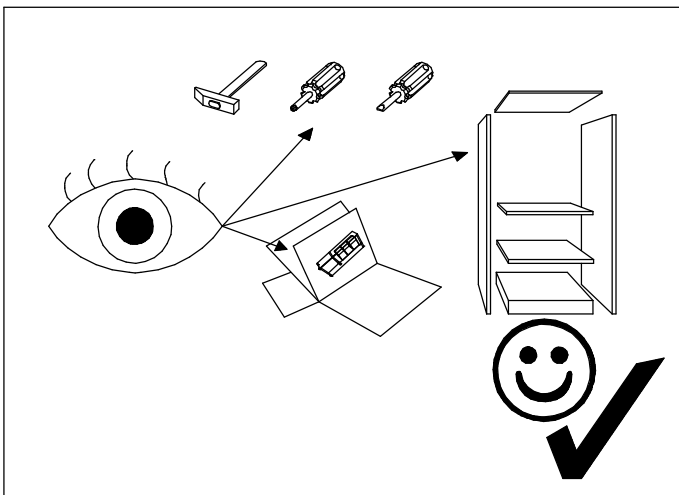

SORRENTO F

120 min

1953 mm

580 mm

920 mm

Element symbol	Measurements				Code	Pack
	1	2	3	4		
1	920	580	16	1	1004	1/2
2	1798	578	16	1	1001	1/2
3	1798	578	16	1	1002	1/2
4	920	580	16	1	1003_2003	1/2
5	886	540	16	1	1009	1/2
6	886	557	16	1	1005	1/2
7	886	120	16	1	1012	1/2
8	400	140	16	1	1017_2017	1/2
9	828	139	16	1	1018	1/2
10	400	140	16	1	1019_2019	1/2
11	365	900	3	1	N/A	1/2
12	1205	453	3	2	N/A	1/2
13	900	241	3	1	N/A	1/2
14	838	394	3	1	N/A	1/2
15	1552	441	16	2	1009_3001	2/2
16	882	222	16	1	1010-3003	1/2