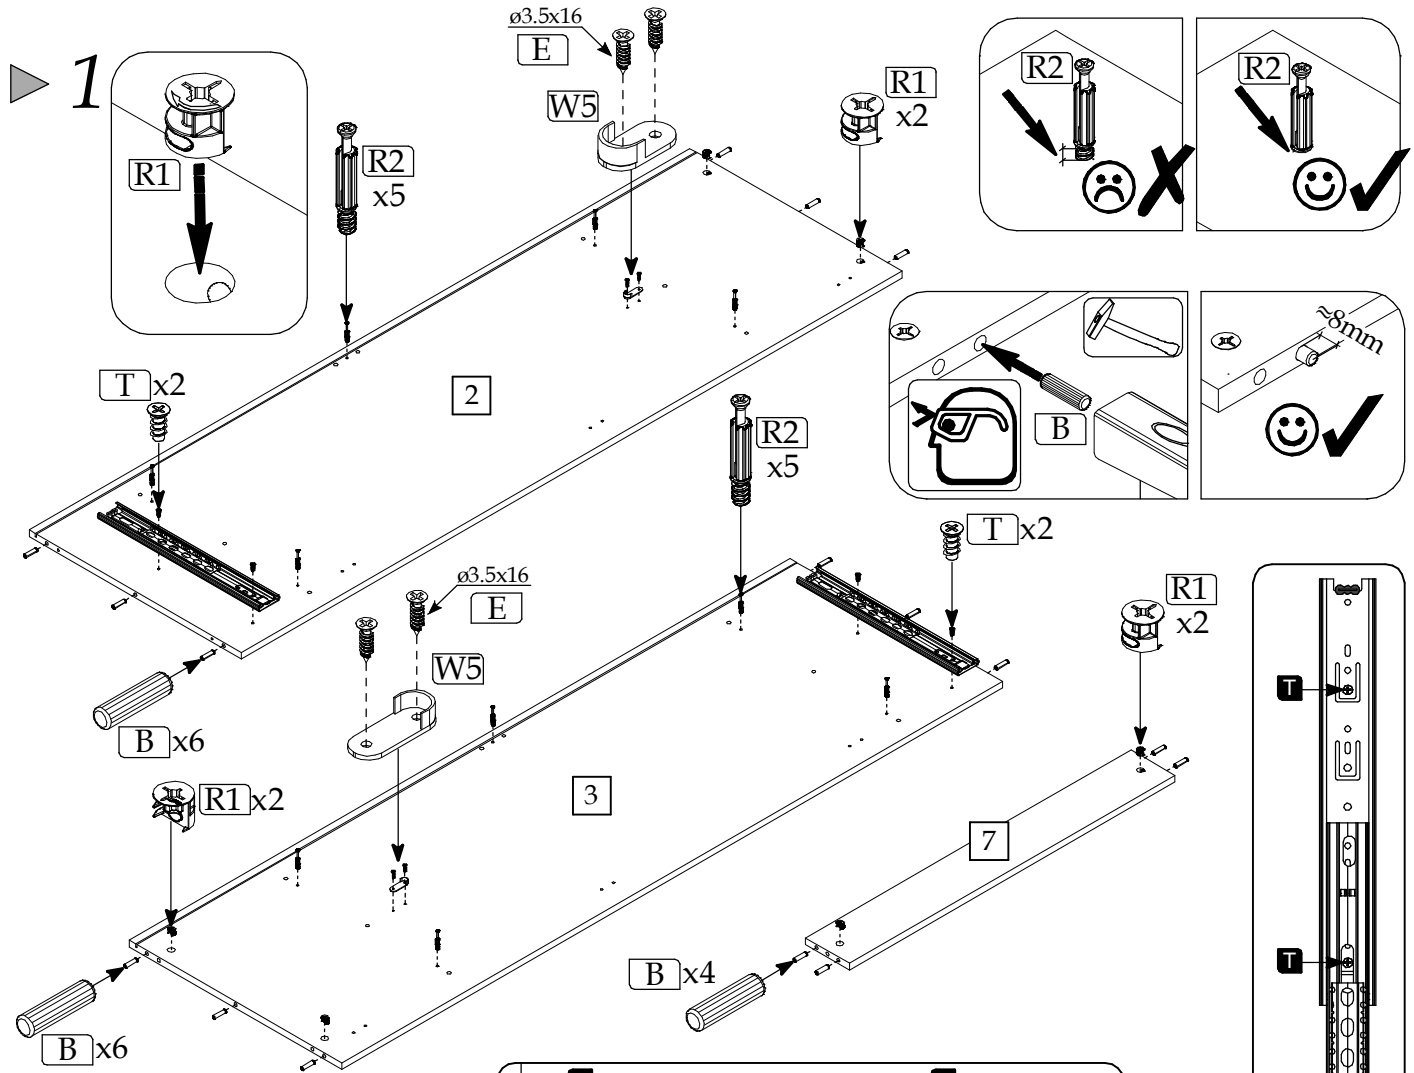

SORRENTO F

120 min

1953 mm

580 mm

920 mm

Element symbol	Measurements				Code	Pack
	1	2	3	4		
1	920	580	16	1	1004	1/2
2	1798	578	16	1	1001	1/2
3	1798	578	16	1	1002	1/2
4	920	580	16	1	1003_2003	1/2
5	886	540	16	1	1009	1/2
6	886	557	16	1	1005	1/2
7	886	120	16	1	1012	1/2
8	400	140	16	1	1017_2017	1/2
9	828	139	16	1	1018	1/2
10	400	140	16	1	1019_2019	1/2
11	365	900	3	1	N/A	1/2
12	1205	453	3	2	N/A	1/2
13	900	241	3	1	N/A	1/2
14	838	394	3	1	N/A	1/2
15	1552	441	16	2	1009_3001	2/2
16	882	222	16	1	1010-3003	1/2

▶ 2

▶ 3

▶ 4

▶ 5

▶ 6

▶ 7

▶ 8

▶ 9

► 10

▶ 11