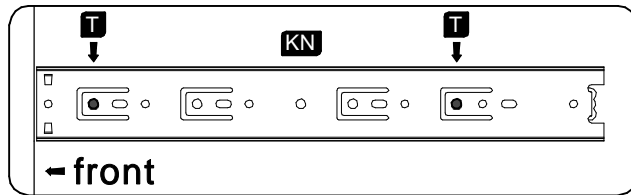

SORRENTO F

120 min

1953 mm

580 mm

920 mm

Element symbol	Measurements				Code	Pack
	1	2	3	4		
1	920	580	16	1	1004	1/2
2	1798	578	16	1	1001	1/2
3	1798	578	16	1	1002	1/2
4	920	580	16	1	1003_2003	1/2
5	886	540	16	1	1009	1/2
6	886	557	16	1	1005	1/2
7	886	120	16	1	1012	1/2
8	400	140	16	1	1017_2017	1/2
9	828	139	16	1	1018	1/2
10	400	140	16	1	1019_2019	1/2
11	365	900	3	1	N/A	1/2
12	1205	453	3	2	N/A	1/2
13	900	241	3	1	N/A	1/2
14	838	394	3	1	N/A	1/2
15	1552	441	16	2	1009_3001	2/2
16	882	222	16	1	1010-3003	1/2