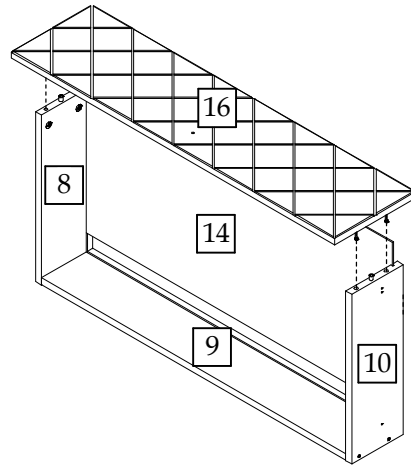

SORRENTO F

120 min

1953 mm

580 mm

920 mm

Element symbol	Measurements				Code	Pack
	1	2	3	4		
1	920	580	16	1	1004	1/2
2	1798	578	16	1	1001	1/2
3	1798	578	16	1	1002	1/2
4	920	580	16	1	1003_2003	1/2
5	886	540	16	1	1009	1/2
6	886	557	16	1	1005	1/2
7	886	120	16	1	1012	1/2
8	400	140	16	1	1017_2017	1/2
9	828	139	16	1	1018	1/2
10	400	140	16	1	1019_2019	1/2
11	365	900	3	1	N/A	1/2
12	1205	453	3	2	N/A	1/2
13	900	241	3	1	N/A	1/2
14	838	394	3	1	N/A	1/2
15	1552	441	16	2	1009_3001	2/2
16	882	222	16	1	1010-3003	1/2

▶ 2

▶ 3

▶ 4

▶ 5

▶ 6

▶ 7

▶ 8

▶ 9