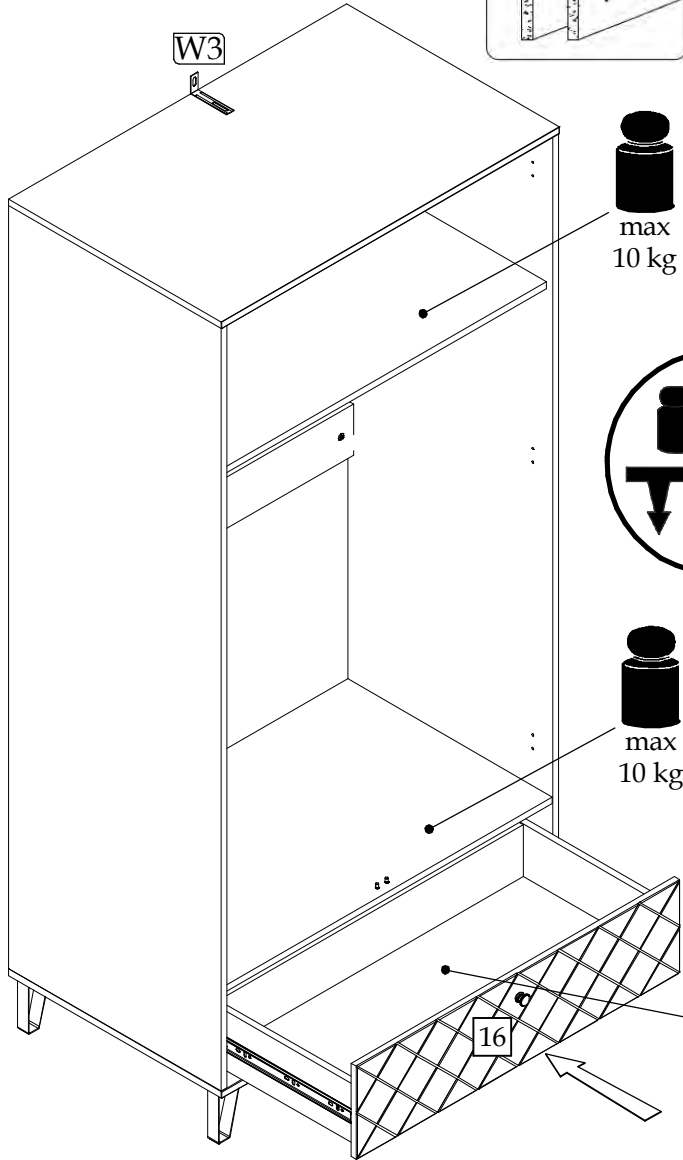

SORRENTO F

120 min

1953 mm

580 mm

920 mm

Element symbol	Measurements				Code	Pack
	1	2	3	4		
1	920	580	16	1	1004	1/2
2	1798	578	16	1	1001	1/2
3	1798	578	16	1	1002	1/2
4	920	580	16	1	1003_2003	1/2
5	886	540	16	1	1009	1/2
6	886	557	16	1	1005	1/2
7	886	120	16	1	1012	1/2
8	400	140	16	1	1017_2017	1/2
9	828	139	16	1	1018	1/2
10	400	140	16	1	1019_2019	1/2
11	365	900	3	1	N/A	1/2
12	1205	453	3	2	N/A	1/2
13	900	241	3	1	N/A	1/2
14	838	394	3	1	N/A	1/2
15	1552	441	16	2	1009_3001	2/2
16	882	222	16	1	1010-3003	1/2

▶ 2

▶ 3

▶ 4

▶ 5

▶ 6

▶ 7

▶ 8

▶ 9