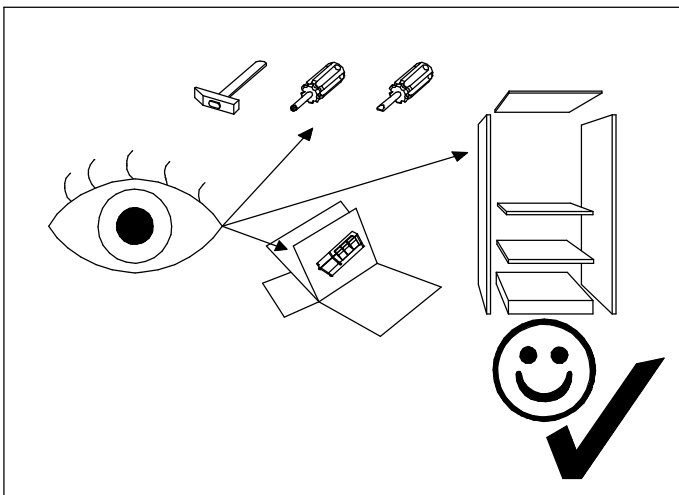

# SORRENTO G

80 min

Element symbol	Measurements				Code	Pack
1	923	400	16	1	1004	1/2
2	608	398	16	1	1001	1/2
3	608	398	16	1	1002	1/2
4	146	310	16	1	1010	1/2
5	923	400	16	1	1003_2003	1/2
6	889	377	16	1	1005_2005	1/2
7	889	359	16	1	N/A	1/2
8	903	161	3	1	N/A	1/2
9	903	232	3	2	1081_v	1/2
10	442	442	16	2	3001-3002	2/2