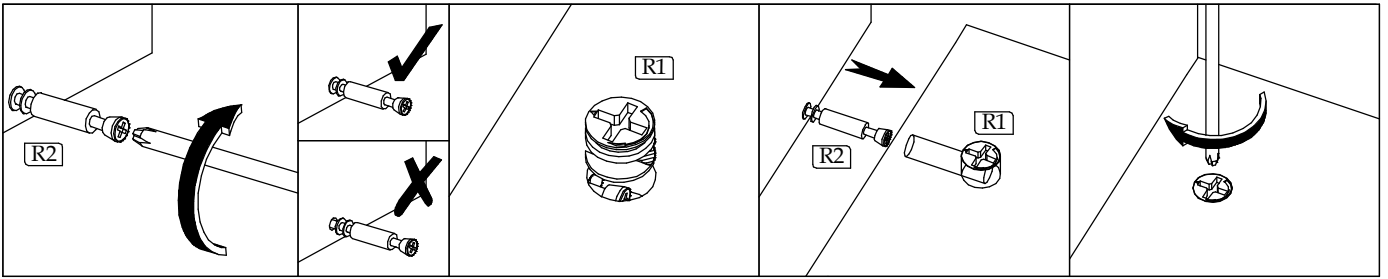

# SORRENTO G

80 min

Element symbol	Measurements				Code	Pack
1	923	400	16	1	1004	1/2
2	608	398	16	1	1001	1/2
3	608	398	16	1	1002	1/2
4	146	310	16	1	1010	1/2
5	923	400	16	1	1003_2003	1/2
6	889	377	16	1	1005_2005	1/2
7	889	359	16	1	N/A	1/2
8	903	161	3	1	N/A	1/2
9	903	232	3	2	1081_v	1/2
10	442	442	16	2	3001-3002	2/2