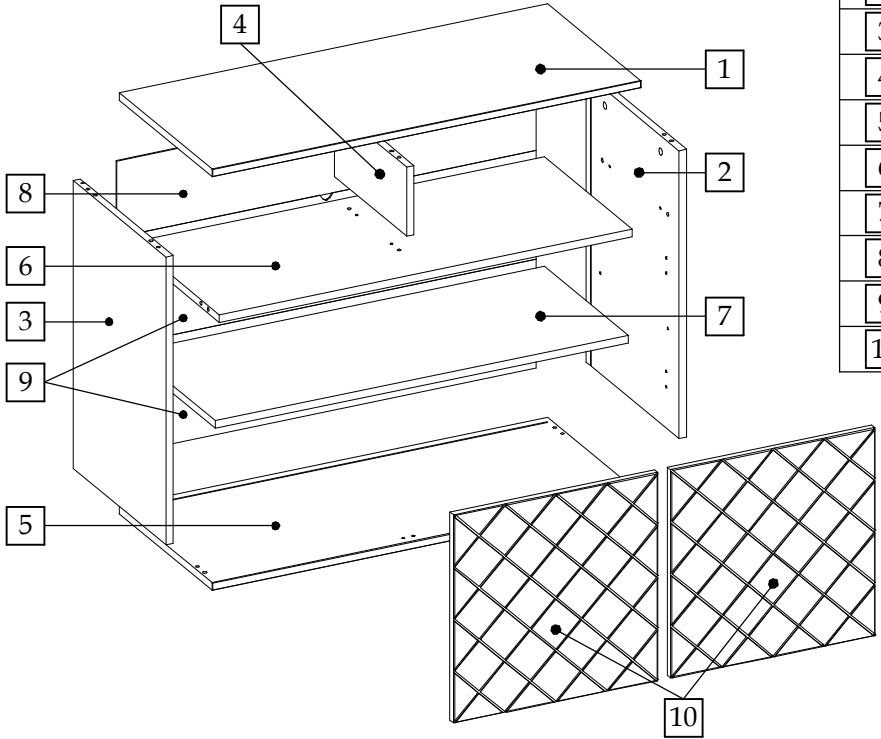

# SORRENTO G

80 min

Element symbol	Measurements				Code	Pack
1	923	400	16	1	1004	1/2
2	608	398	16	1	1001	1/2
3	608	398	16	1	1002	1/2
4	146	310	16	1	1010	1/2
5	923	400	16	1	1003_2003	1/2
6	889	377	16	1	1005_2005	1/2
7	889	359	16	1	N/A	1/2
8	903	161	3	1	N/A	1/2
9	903	232	3	2	1081_v	1/2
10	442	442	16	2	3001-3002	2/2

▶ 1

▶ 2

▶ 3

▶ 4

▶ 5

▶ 6

▶ 7

▶ 8