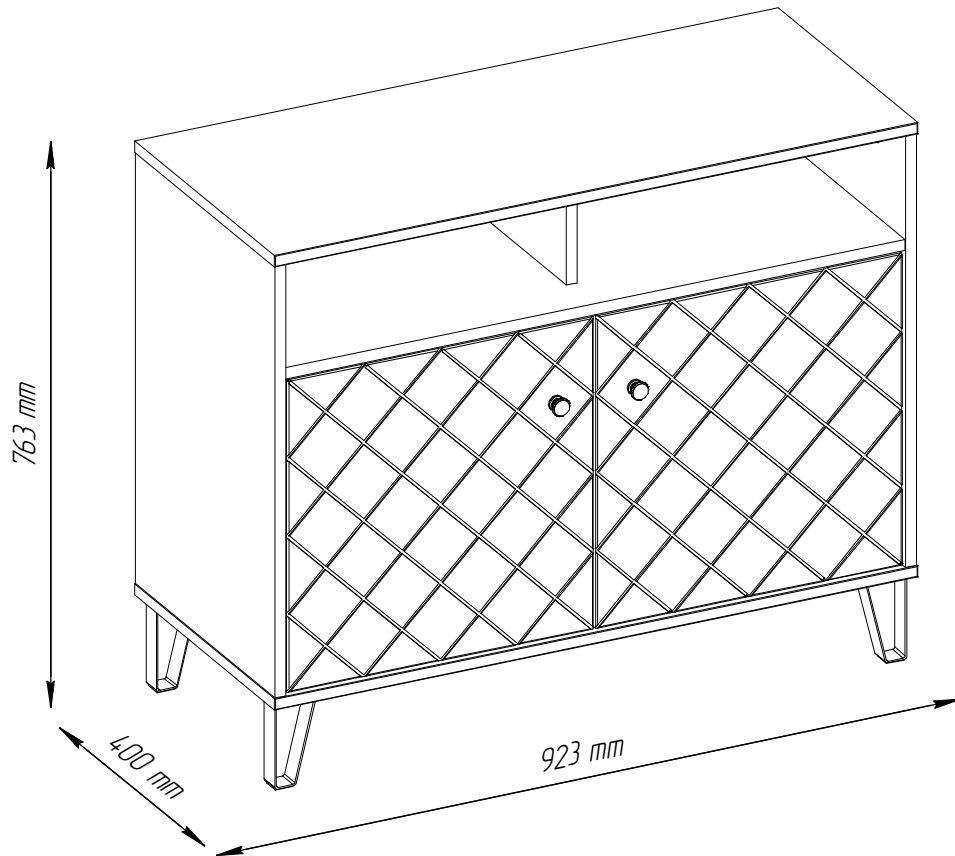

# SORRENTO G

80 min

Element symbol	Measurements				Code	Pack
1	923	400	16	1	1004	1/2
2	608	398	16	1	1001	1/2
3	608	398	16	1	1002	1/2
4	146	310	16	1	1010	1/2
5	923	400	16	1	1003_2003	1/2
6	889	377	16	1	1005_2005	1/2
7	889	359	16	1	N/A	1/2
8	903	161	3	1	N/A	1/2
9	903	232	3	2	1081_v	1/2
10	442	442	16	2	3001-3002	2/2