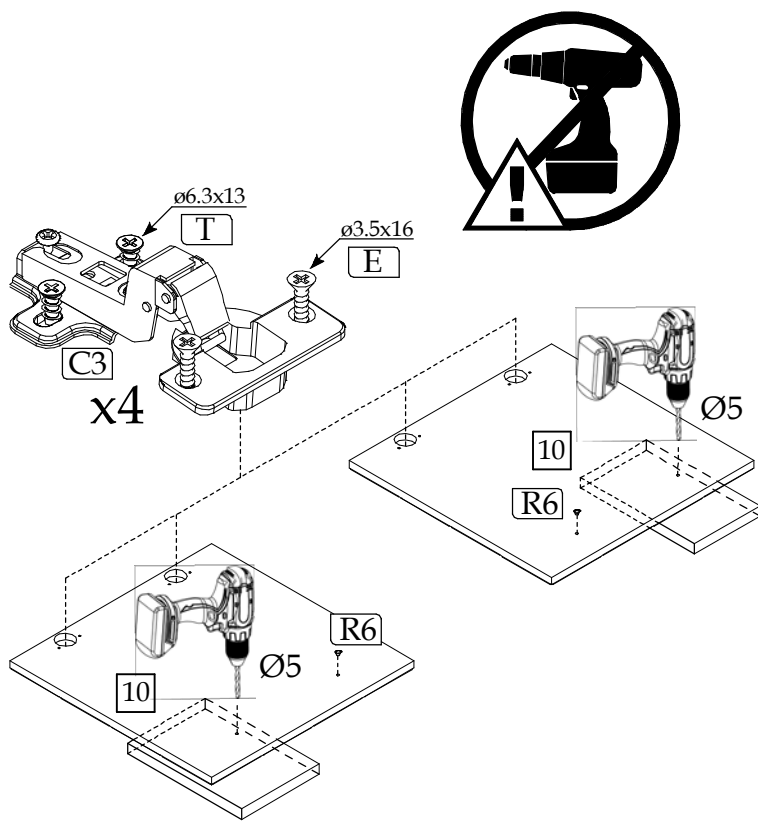

# SORRENTO G

80 min

Element symbol	Measurements				Code	Pack
1	923	400	16	1	1004	1/2
2	608	398	16	1	1001	1/2
3	608	398	16	1	1002	1/2
4	146	310	16	1	1010	1/2
5	923	400	16	1	1003_2003	1/2
6	889	377	16	1	1005_2005	1/2
7	889	359	16	1	N/A	1/2
8	903	161	3	1	N/A	1/2
9	903	232	3	2	1081_v	1/2
10	442	442	16	2	3001-3002	2/2

▶ 1

▶ 2

▶ 3

▶ 4

▶ 5

▶ 6

▶ 7

▶ 8