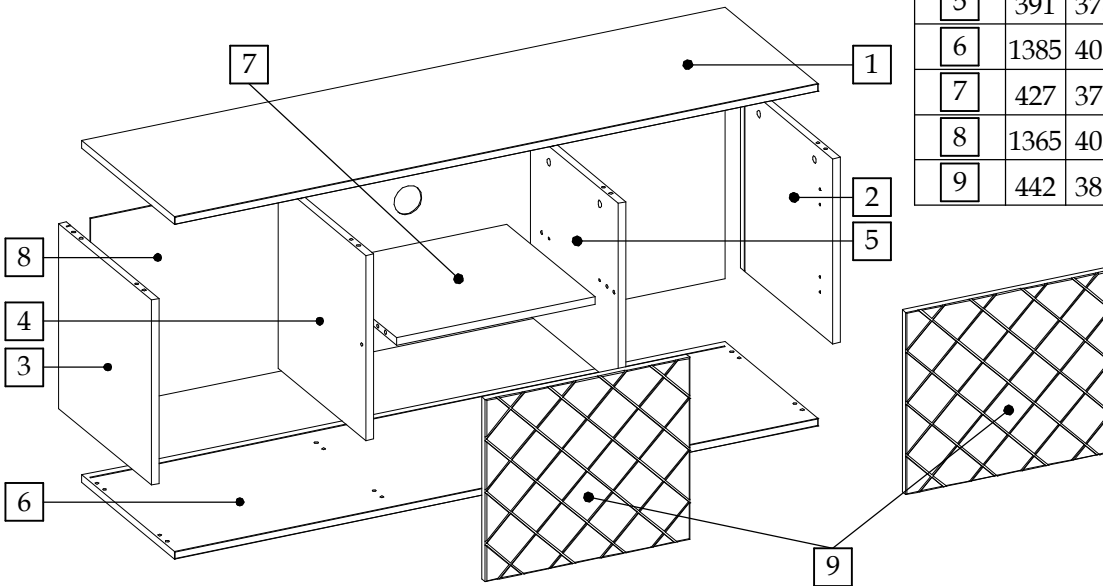

# SORRENTO J

80 min

Element symbol	Measurements				Code	Pack
1	1385	400	16	1	1004	1/1
2	391	398	16	1	1001	1/1
3	391	398	16	1	1002	1/1
4	391	378	16	1	1064	1/1
5	391	378	16	1	1066	1/1
6	1385	400	16	1	1003_2003	1/1
7	427	377	16	1	1065	1/1
8	1365	405	3	1	1071_v	1/1
9	442	387	16	2	3001_3002	1/1

► 1

▶ 2

▶ 3

▶ 4

▶ 5

▶ 6

▶ 7

▶ 8