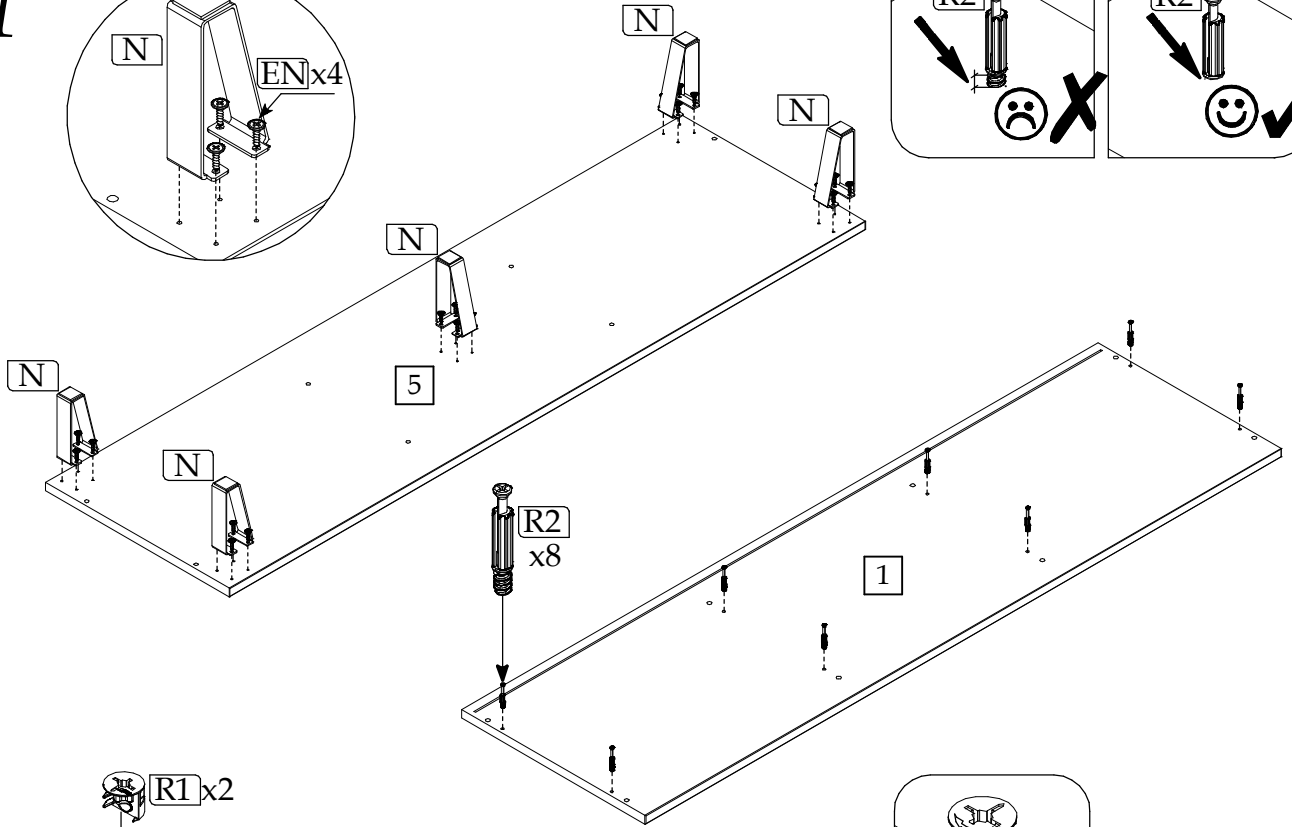

# SORRENTO J

80 min

Element symbol	Measurements				Code	Pack
1	1385	400	16	1	1004	1/1
2	391	398	16	1	1001	1/1
3	391	398	16	1	1002	1/1
4	391	378	16	1	1064	1/1
5	391	378	16	1	1066	1/1
6	1385	400	16	1	1003_2003	1/1
7	427	377	16	1	1065	1/1
8	1365	405	3	1	1071_v	1/1
9	442	387	16	2	3001_3002	1/1

► 1

▶ 2

▶ 3

▶ 4

▶ 5

▶ 6

▶ 7

▶ 8