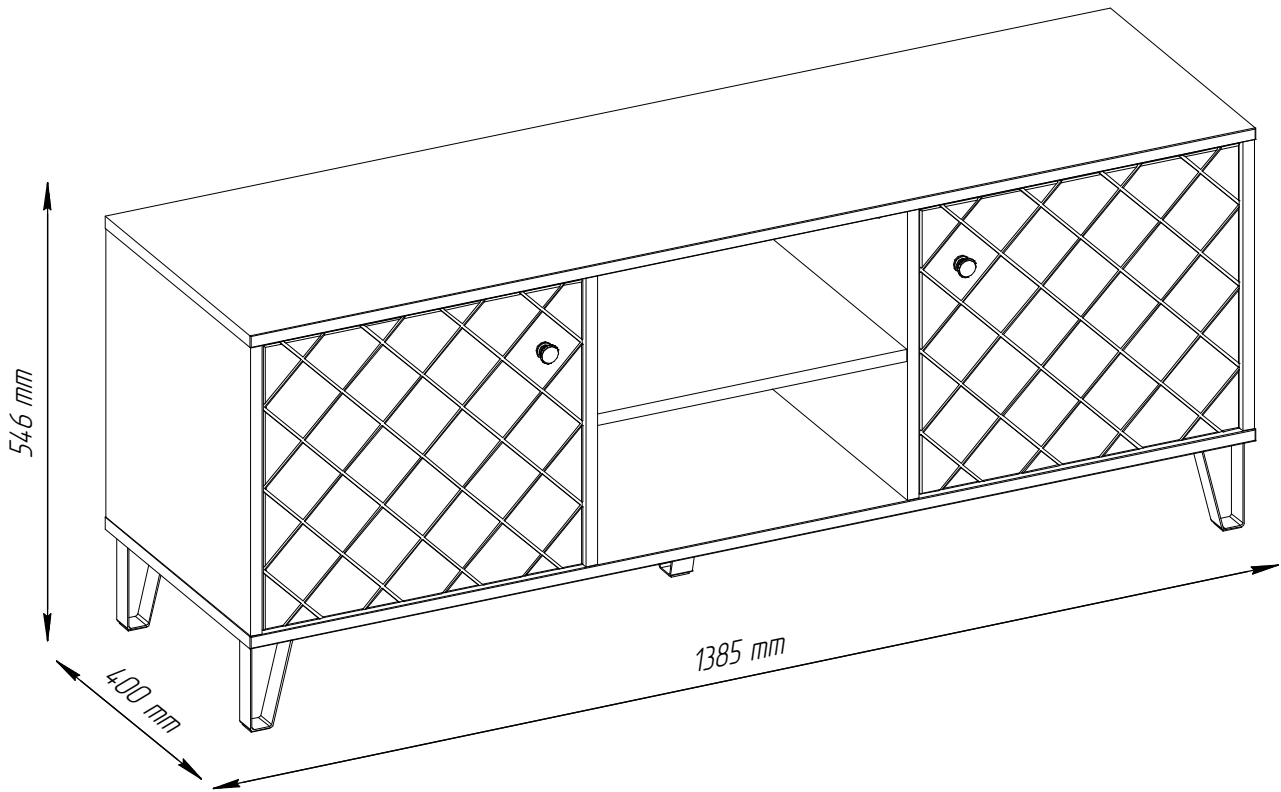

# SORRENTO J

80 min

Element symbol	Measurements				Code	Pack
1	1385	400	16	1	1004	1/1
2	391	398	16	1	1001	1/1
3	391	398	16	1	1002	1/1
4	391	378	16	1	1064	1/1
5	391	378	16	1	1066	1/1
6	1385	400	16	1	1003_2003	1/1
7	427	377	16	1	1065	1/1
8	1365	405	3	1	1071_v	1/1
9	442	387	16	2	3001_3002	1/1