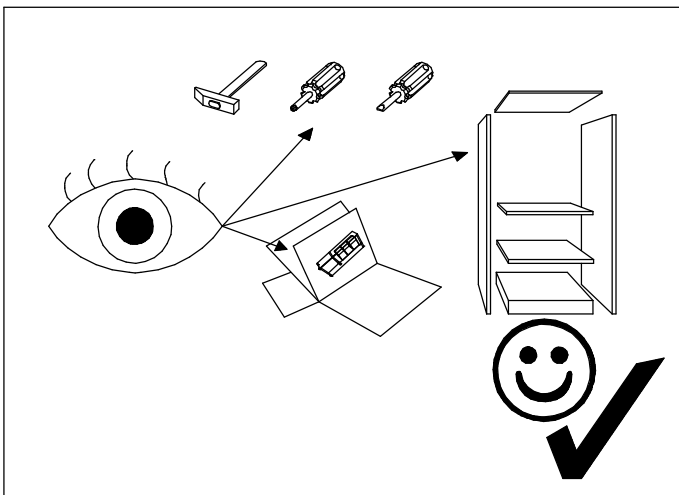

# SORRENTO J

80 min

Element symbol	Measurements				Code	Pack
1	1385	400	16	1	1004	1/1
2	391	398	16	1	1001	1/1
3	391	398	16	1	1002	1/1
4	391	378	16	1	1064	1/1
5	391	378	16	1	1066	1/1
6	1385	400	16	1	1003_2003	1/1
7	427	377	16	1	1065	1/1
8	1365	405	3	1	1071_v	1/1
9	442	387	16	2	3001_3002	1/1