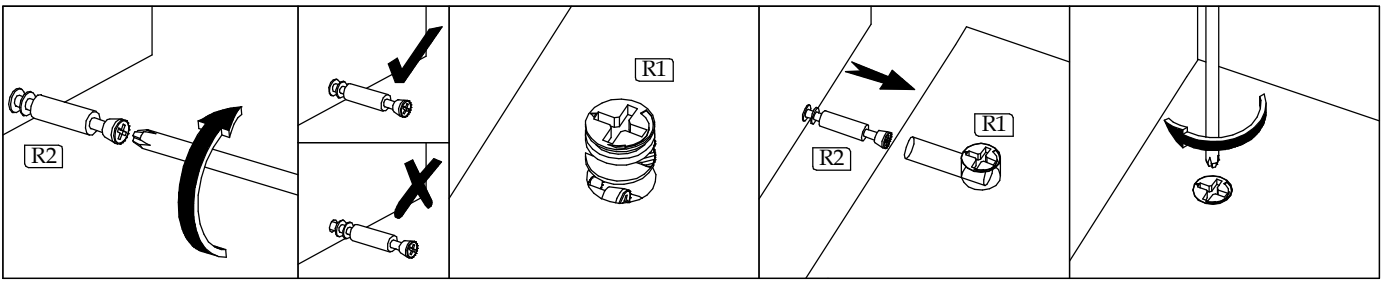

# SORRENTO J

80 min

Element symbol	Measurements				Code	Pack
1	1385	400	16	1	1004	1/1
2	391	398	16	1	1001	1/1
3	391	398	16	1	1002	1/1
4	391	378	16	1	1064	1/1
5	391	378	16	1	1066	1/1
6	1385	400	16	1	1003_2003	1/1
7	427	377	16	1	1065	1/1
8	1365	405	3	1	1071_v	1/1
9	442	387	16	2	3001_3002	1/1