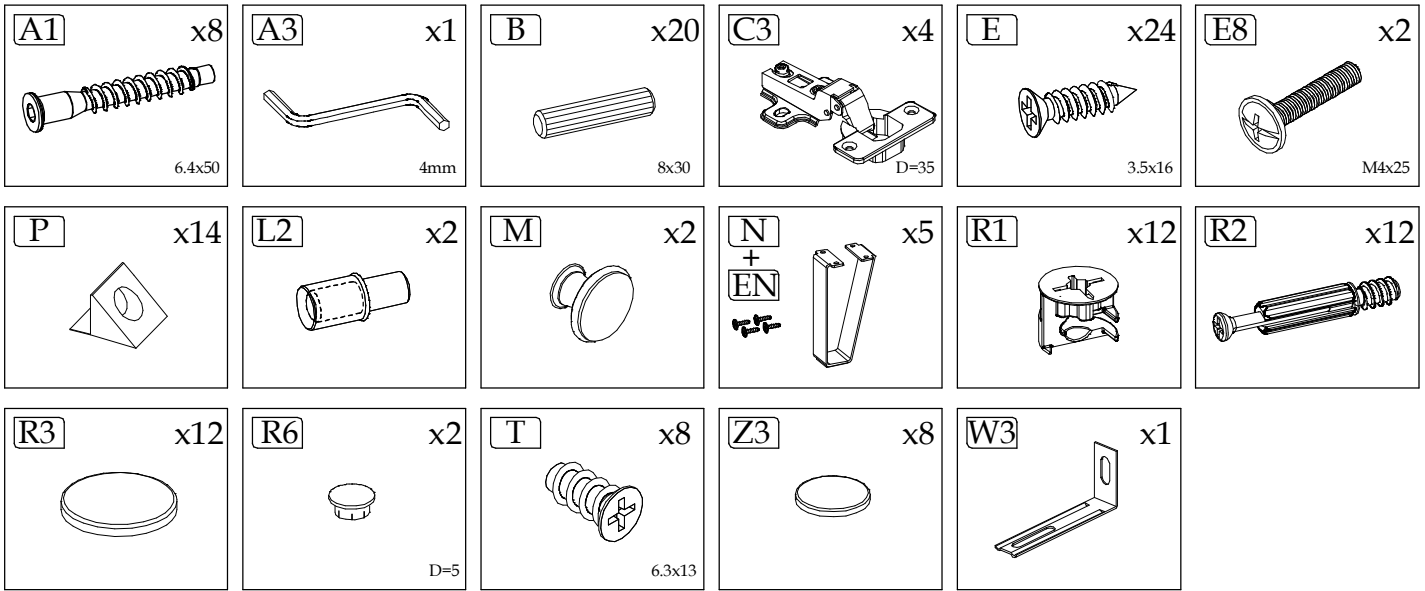

# SORRENTO J

80 min

Element symbol	Measurements				Code	Pack
1	1385	400	16	1	1004	1/1
2	391	398	16	1	1001	1/1
3	391	398	16	1	1002	1/1
4	391	378	16	1	1064	1/1
5	391	378	16	1	1066	1/1
6	1385	400	16	1	1003_2003	1/1
7	427	377	16	1	1065	1/1
8	1365	405	3	1	1071_v	1/1
9	442	387	16	2	3001_3002	1/1

► 1

▶ 2

▶ 3

▶ 4

▶ 5

▶ 6

▶ 7

▶ 8