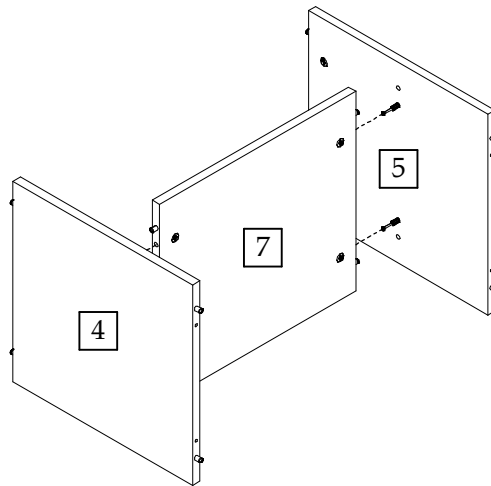

# SORRENTO J

80 min

Element symbol	Measurements				Code	Pack
1	1385	400	16	1	1004	1/1
2	391	398	16	1	1001	1/1
3	391	398	16	1	1002	1/1
4	391	378	16	1	1064	1/1
5	391	378	16	1	1066	1/1
6	1385	400	16	1	1003_2003	1/1
7	427	377	16	1	1065	1/1
8	1365	405	3	1	1071_v	1/1
9	442	387	16	2	3001_3002	1/1

► 1

▶ 2

▶ 3

▶ 4

▶ 5

▶ 6

▶ 7

▶ 8