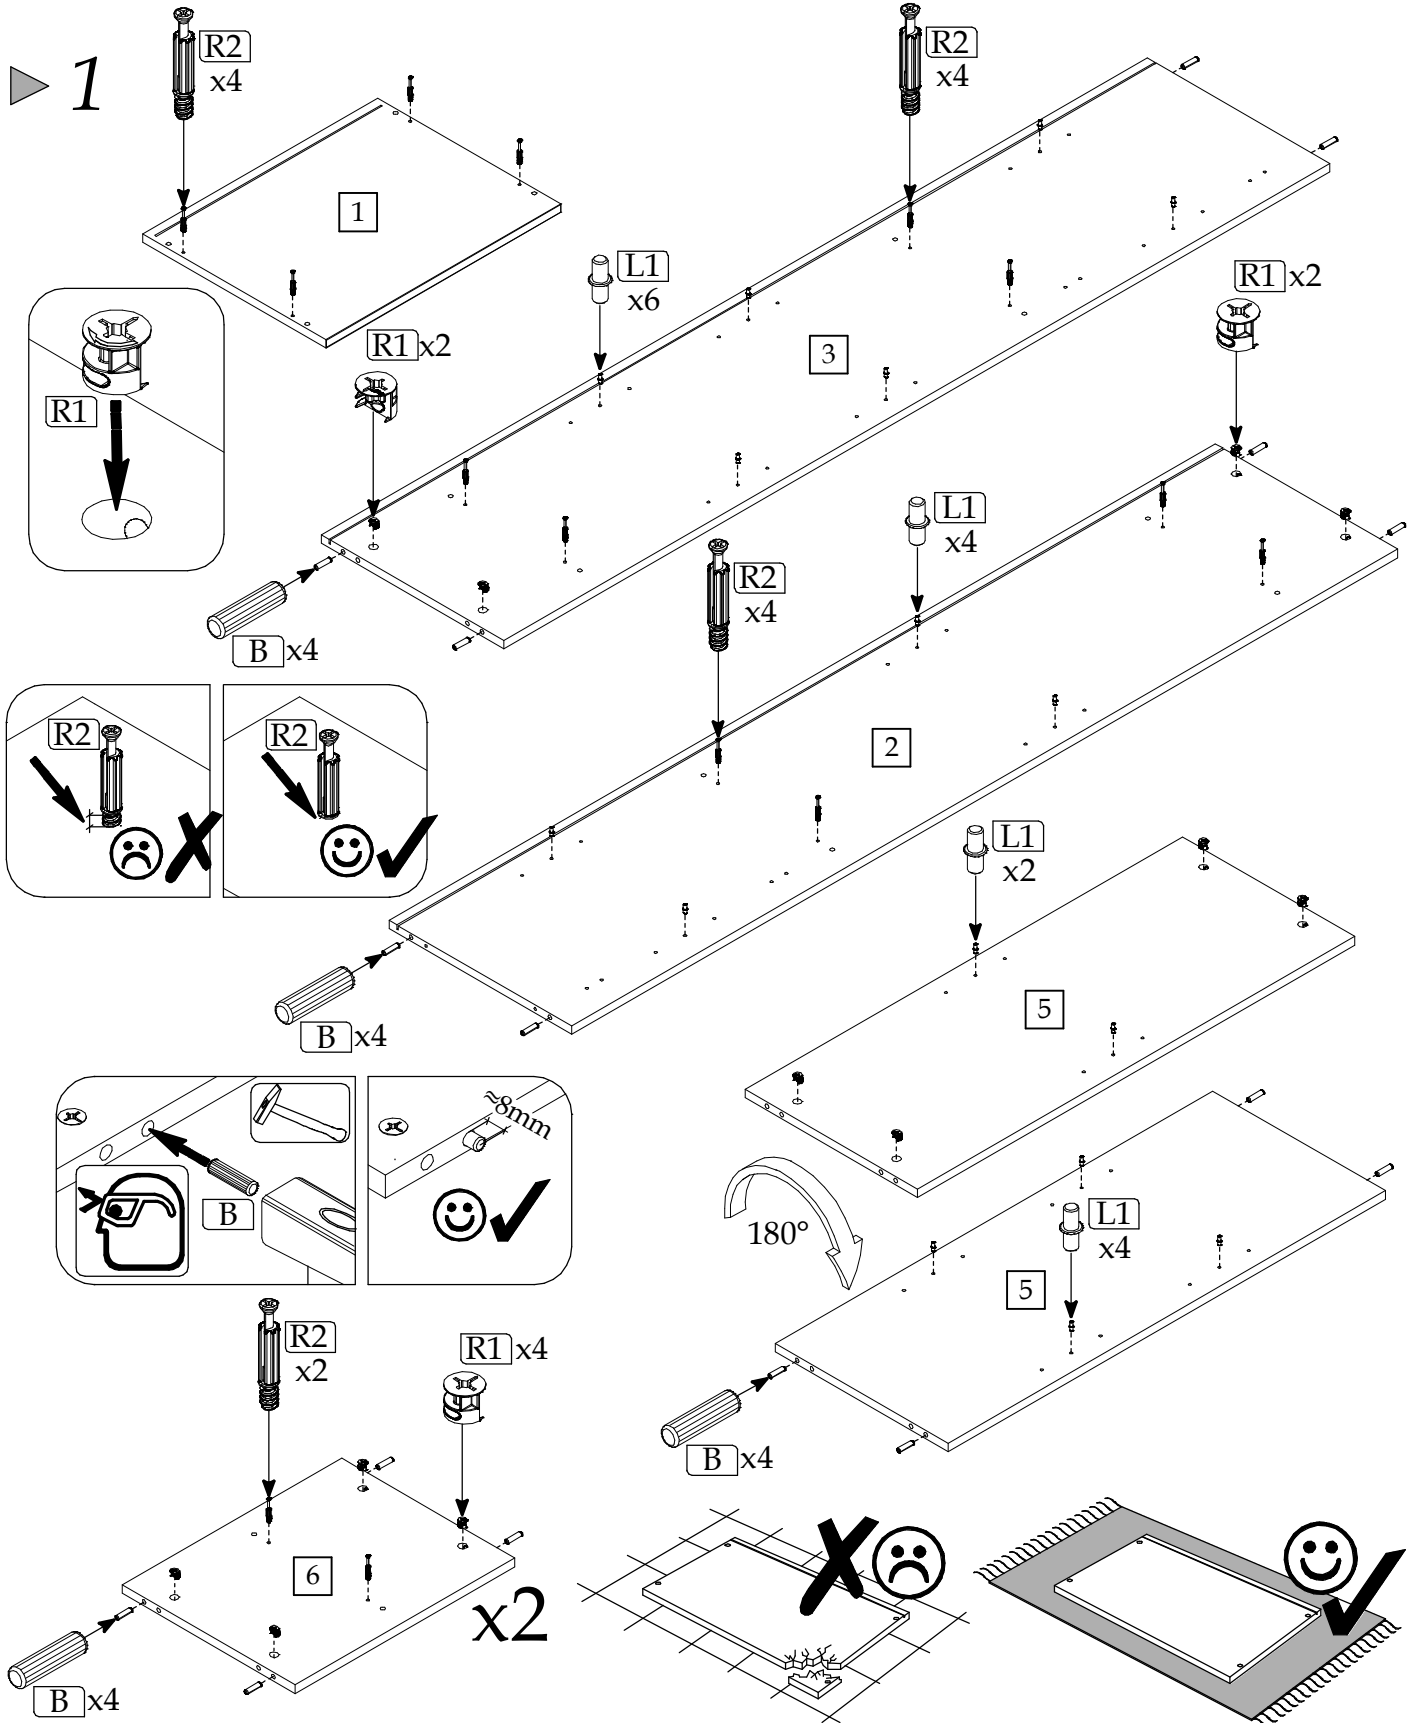

SORRENTO R

100 min

Element symbol	Measurements				Code	Pack
1	512	400	16	1	1004	1/1
2	1798	398	16	1	1001	1/1
3	1798	398	16	1	1002	1/1
4	512	400	16	1	1003_2003	1/1
5	952	376	16	1	1012_2012	1/1
6	478	377	16	2	1005-1009	1/1
7	231	370	16	3	N/A	1/1
8	478	360	16	1	N/A	1/1
9	1189	492	3	1	N/A	1/1
10	622	492	3	1	N/A	1/1
11	604	474	16	1	1002_3001	1/1

▶ 2

▶ 3

▶ 4

▶ 5

▶ 6

▶ 7

► 8

9