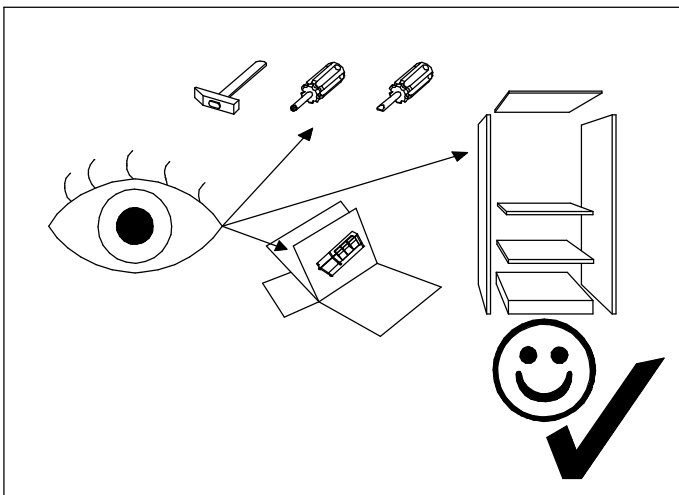

SORRENTO R

100 min

Element symbol	Measurements				Code	Pack
1	512	400	16	1	1004	1/1
2	1798	398	16	1	1001	1/1
3	1798	398	16	1	1002	1/1
4	512	400	16	1	1003_2003	1/1
5	952	376	16	1	1012_2012	1/1
6	478	377	16	2	1005-1009	1/1
7	231	370	16	3	N/A	1/1
8	478	360	16	1	N/A	1/1
9	1189	492	3	1	N/A	1/1
10	622	492	3	1	N/A	1/1
11	604	474	16	1	1002_3001	1/1