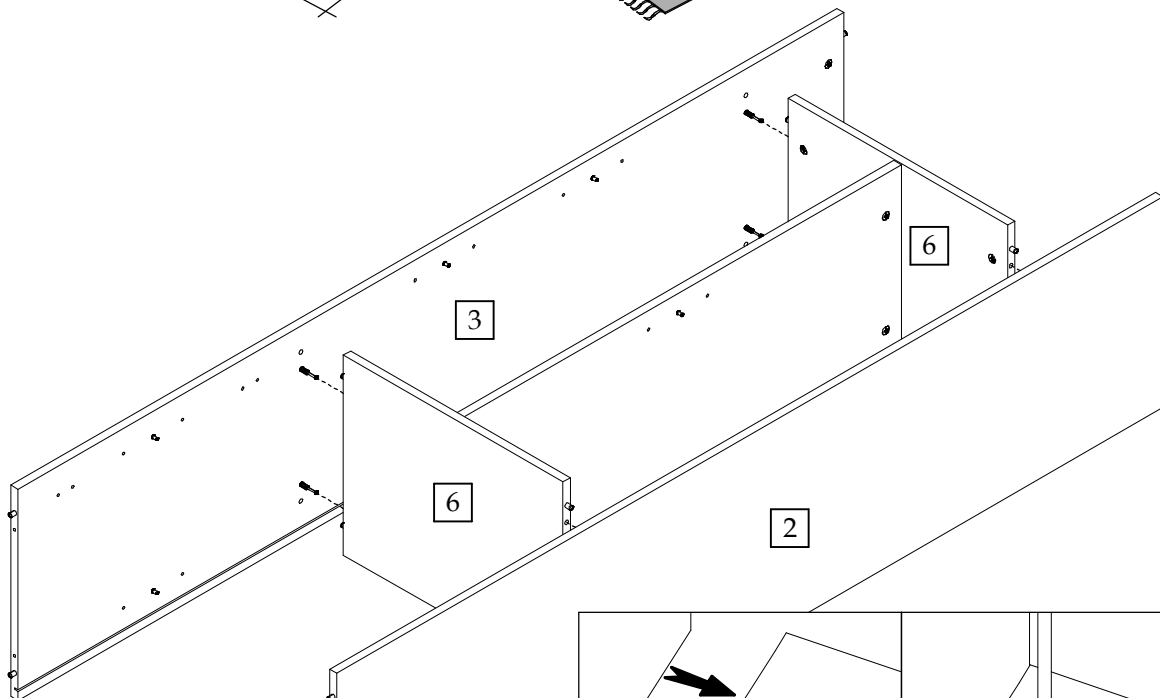

SORRENTO R

100 min

Element symbol	Measurements				Code	Pack
1	512	400	16	1	1004	1/1
2	1798	398	16	1	1001	1/1
3	1798	398	16	1	1002	1/1
4	512	400	16	1	1003_2003	1/1
5	952	376	16	1	1012_2012	1/1
6	478	377	16	2	1005-1009	1/1
7	231	370	16	3	N/A	1/1
8	478	360	16	1	N/A	1/1
9	1189	492	3	1	N/A	1/1
10	622	492	3	1	N/A	1/1
11	604	474	16	1	1002_3001	1/1

▶ 2

▶ 3

▶ 4

▶ 5

▶ 6

▶ 7

► 8

9