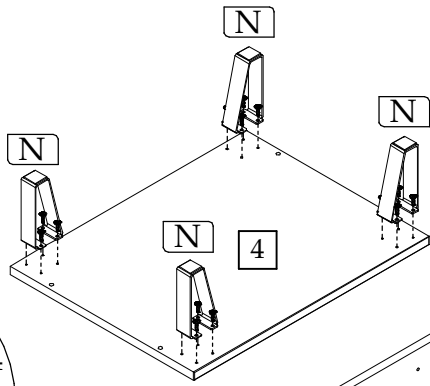

SORRENTO R

100 min

Element symbol	Measurements				Code	Pack
1	512	400	16	1	1004	1/1
2	1798	398	16	1	1001	1/1
3	1798	398	16	1	1002	1/1
4	512	400	16	1	1003_2003	1/1
5	952	376	16	1	1012_2012	1/1
6	478	377	16	2	1005-1009	1/1
7	231	370	16	3	N/A	1/1
8	478	360	16	1	N/A	1/1
9	1189	492	3	1	N/A	1/1
10	622	492	3	1	N/A	1/1
11	604	474	16	1	1002_3001	1/1

▶ 2

▶ 3

▶ 4

▶ 5

▶ 6

▶ 7

► 8

9