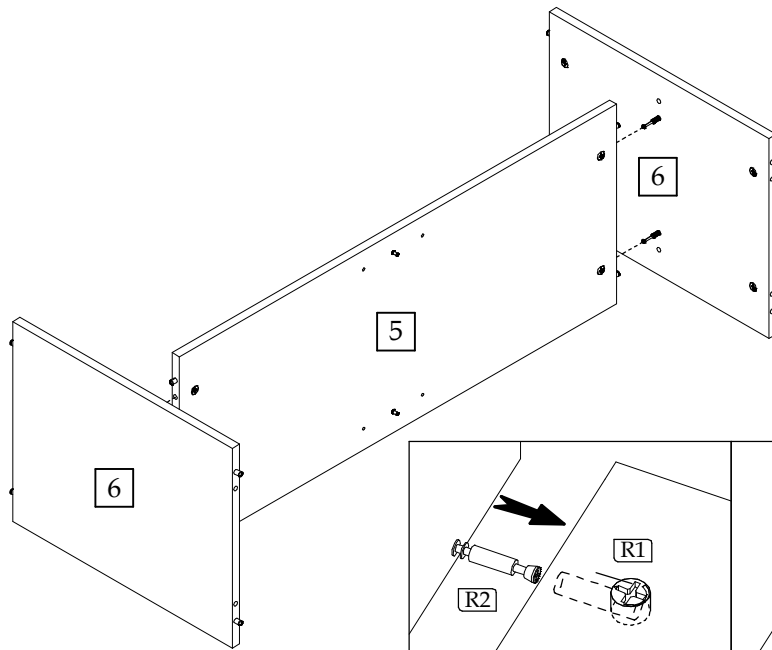

SORRENTO R

100 min

Element symbol	Measurements				Code	Pack
1	512	400	16	1	1004	1/1
2	1798	398	16	1	1001	1/1
3	1798	398	16	1	1002	1/1
4	512	400	16	1	1003_2003	1/1
5	952	376	16	1	1012_2012	1/1
6	478	377	16	2	1005-1009	1/1
7	231	370	16	3	N/A	1/1
8	478	360	16	1	N/A	1/1
9	1189	492	3	1	N/A	1/1
10	622	492	3	1	N/A	1/1
11	604	474	16	1	1002_3001	1/1

▶ 2

▶ 3

▶ 4

▶ 5

▶ 6

▶ 7

► 8

9