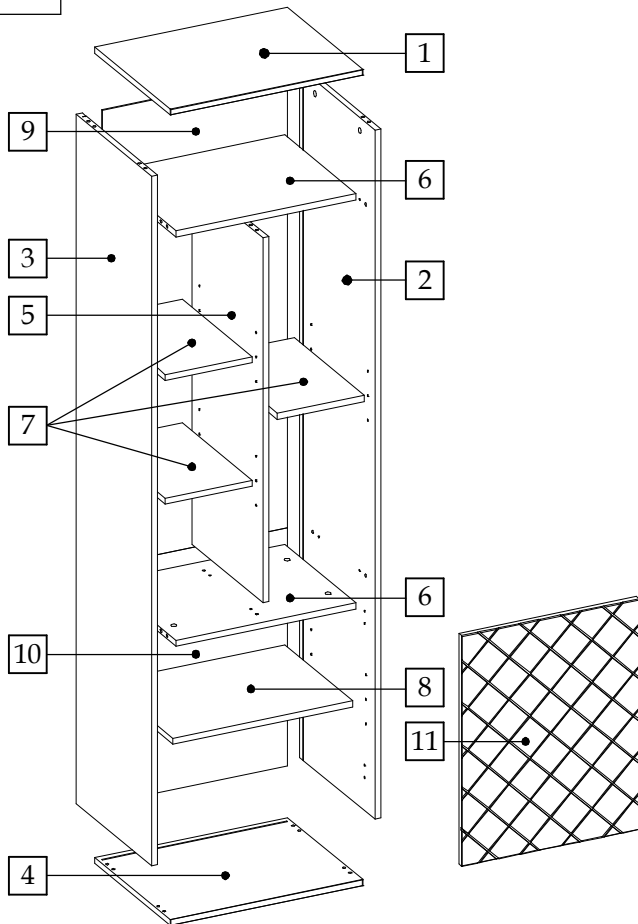

SORRENTO R

100 min

Element symbol	Measurements				Code	Pack
1	512	400	16	1	1004	1/1
2	1798	398	16	1	1001	1/1
3	1798	398	16	1	1002	1/1
4	512	400	16	1	1003_2003	1/1
5	952	376	16	1	1012_2012	1/1
6	478	377	16	2	1005-1009	1/1
7	231	370	16	3	N/A	1/1
8	478	360	16	1	N/A	1/1
9	1189	492	3	1	N/A	1/1
10	622	492	3	1	N/A	1/1
11	604	474	16	1	1002_3001	1/1

▶ 2

▶ 3

▶ 4

▶ 5

▶ 6

▶ 7

► 8

9