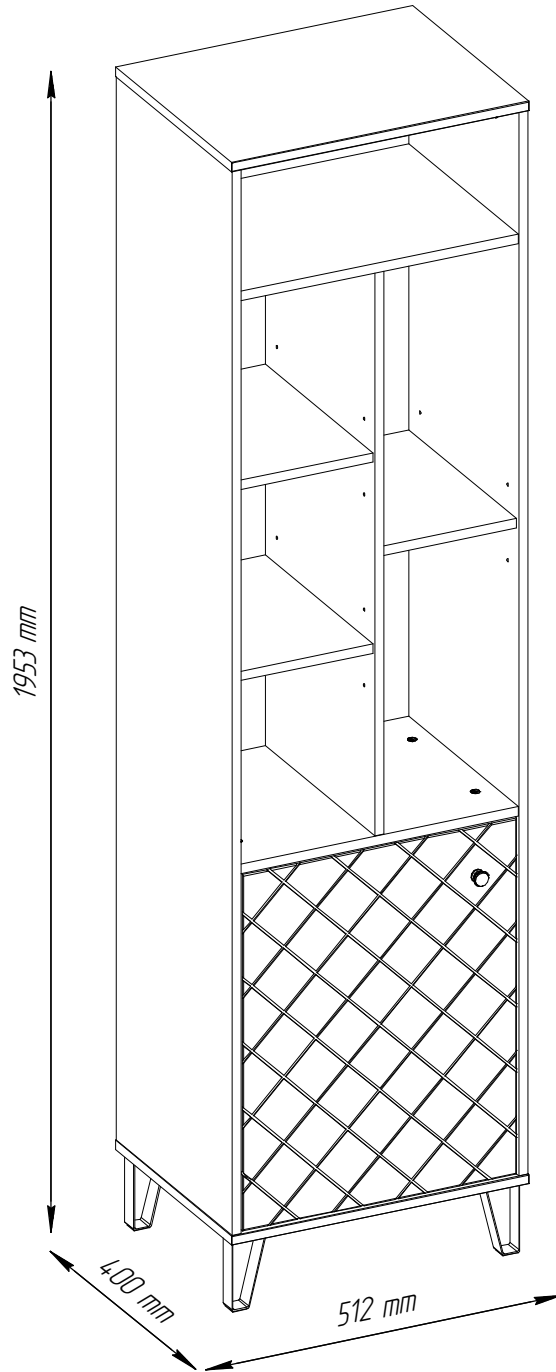

SORRENTO R

100 min

Element symbol	Measurements				Code	Pack
1	512	400	16	1	1004	1/1
2	1798	398	16	1	1001	1/1
3	1798	398	16	1	1002	1/1
4	512	400	16	1	1003_2003	1/1
5	952	376	16	1	1012_2012	1/1
6	478	377	16	2	1005-1009	1/1
7	231	370	16	3	N/A	1/1
8	478	360	16	1	N/A	1/1
9	1189	492	3	1	N/A	1/1
10	622	492	3	1	N/A	1/1
11	604	474	16	1	1002_3001	1/1

▶ 2

▶ 3

▶ 4

▶ 5

▶ 6

▶ 7

► 8

9