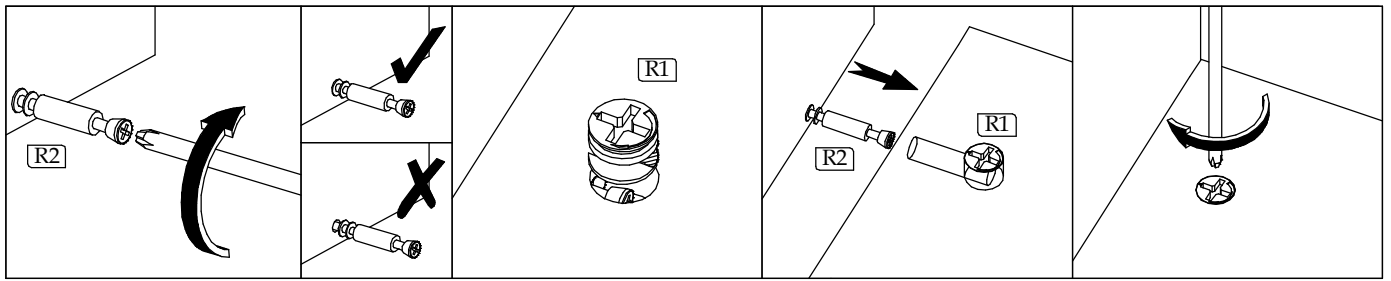

SORRENTO R

100 min

Element symbol	Measurements				Code	Pack
1	512	400	16	1	1004	1/1
2	1798	398	16	1	1001	1/1
3	1798	398	16	1	1002	1/1
4	512	400	16	1	1003_2003	1/1
5	952	376	16	1	1012_2012	1/1
6	478	377	16	2	1005-1009	1/1
7	231	370	16	3	N/A	1/1
8	478	360	16	1	N/A	1/1
9	1189	492	3	1	N/A	1/1
10	622	492	3	1	N/A	1/1
11	604	474	16	1	1002_3001	1/1