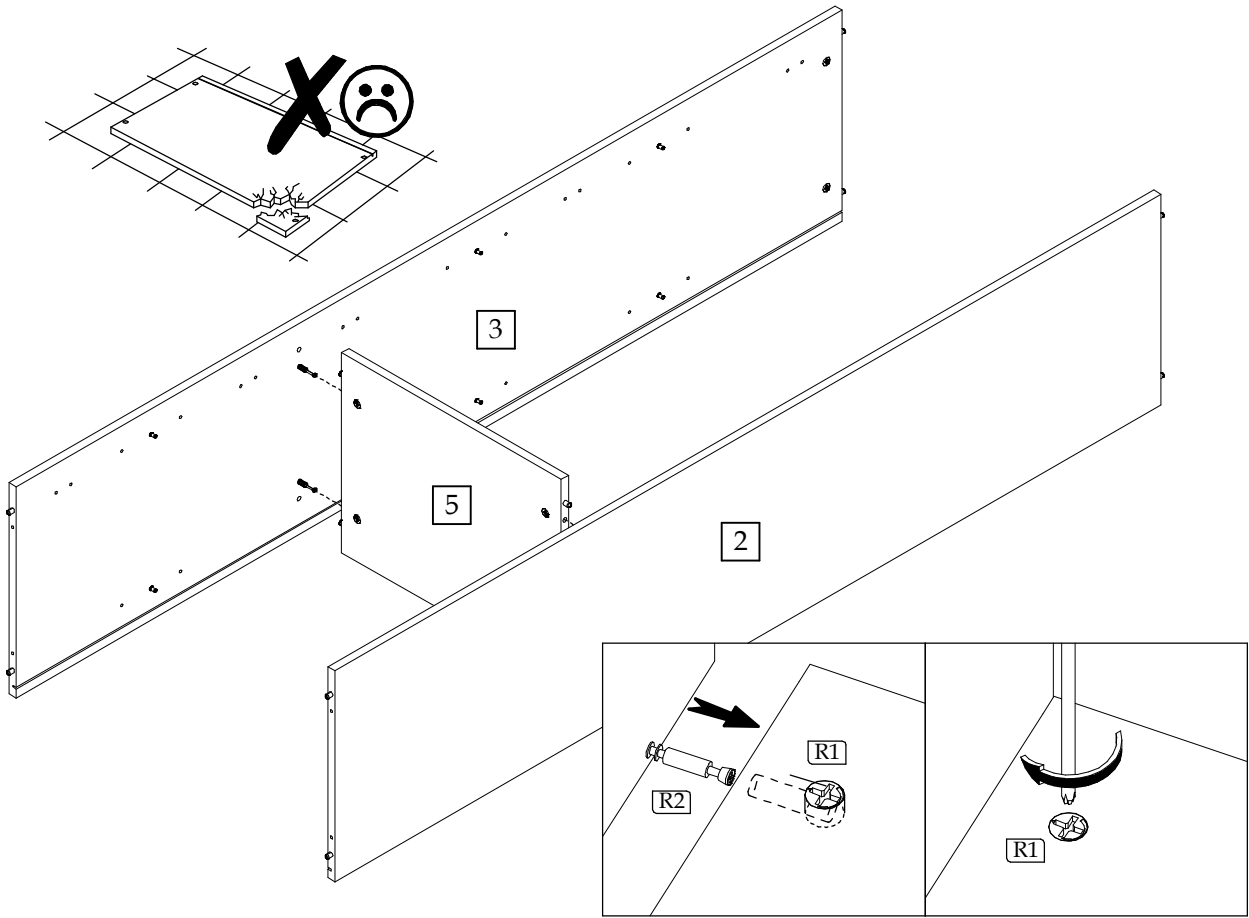

SORRENTO V

100 min

Element symbol	Measurements				Code	Pack
1	512	400	16	1	1004	1/1
2	1798	398	16	1	1001	1/1
3	1798	398	16	1	1002	1/1
4	512	400	16	1	1003_2003	1/1
5	478	377	16	2	1005	1/1
6	478	360	16	3	N/A	1/1
7	1189	492	3	1	N/A	1/1
8	622	492	3	1	N/A	1/1
9	1170	474	3	1	1003_3001	1/1
10	604	474	16	1	1002_3002	1/1

▶ 2

▶ 3

▶ 4

▶ 5

▶ 6

7

8

▶ 9