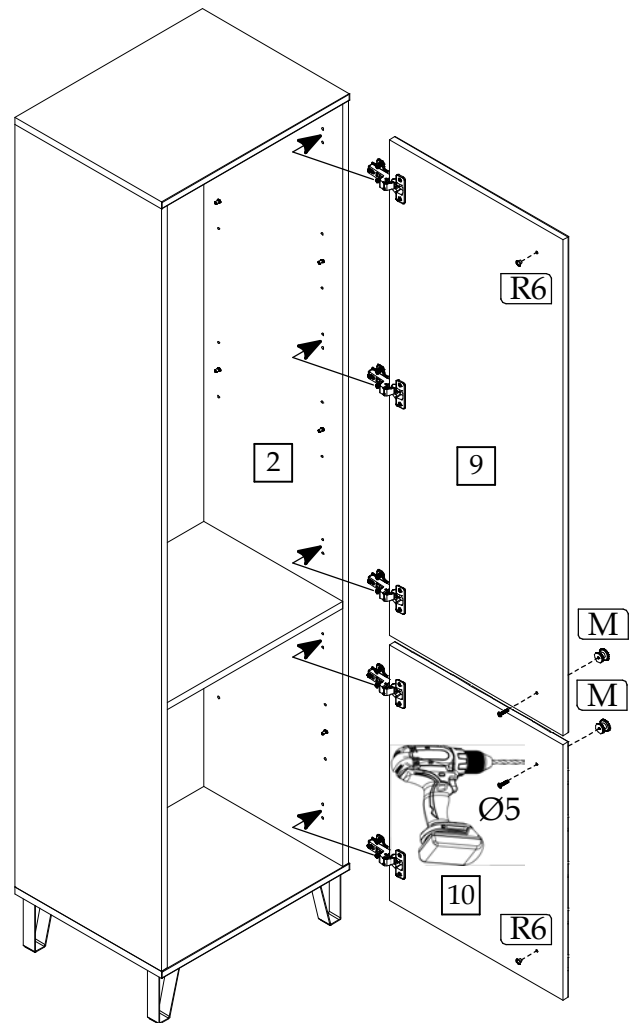

SORRENTO V

100 min

Element symbol	Measurements				Code	Pack
1	512	400	16	1	1004	1/1
2	1798	398	16	1	1001	1/1
3	1798	398	16	1	1002	1/1
4	512	400	16	1	1003_2003	1/1
5	478	377	16	2	1005	1/1
6	478	360	16	3	N/A	1/1
7	1189	492	3	1	N/A	1/1
8	622	492	3	1	N/A	1/1
9	1170	474	3	1	1003_3001	1/1
10	604	474	16	1	1002_3002	1/1

▶ 2

▶ 3

▶ 4

▶ 5

▶ 6

7

8

▶ 9