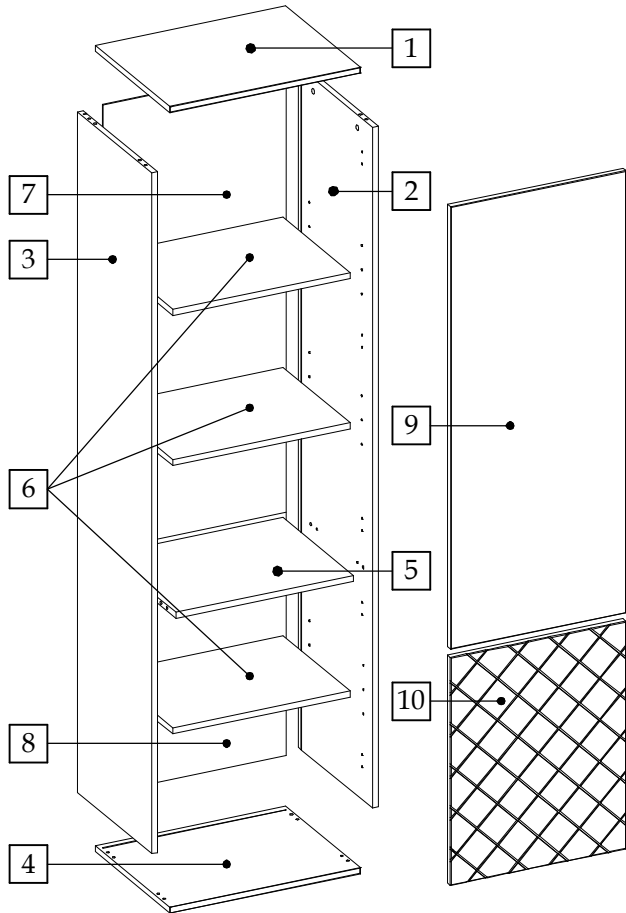

SORRENTO V

100 min

Element symbol	Measurements				Code	Pack
1	512	400	16	1	1004	1/1
2	1798	398	16	1	1001	1/1
3	1798	398	16	1	1002	1/1
4	512	400	16	1	1003_2003	1/1
5	478	377	16	2	1005	1/1
6	478	360	16	3	N/A	1/1
7	1189	492	3	1	N/A	1/1
8	622	492	3	1	N/A	1/1
9	1170	474	3	1	1003_3001	1/1
10	604	474	16	1	1002_3002	1/1

▶ 2

▶ 3

▶ 4

▶ 5

▶ 6

7

8

▶ 9