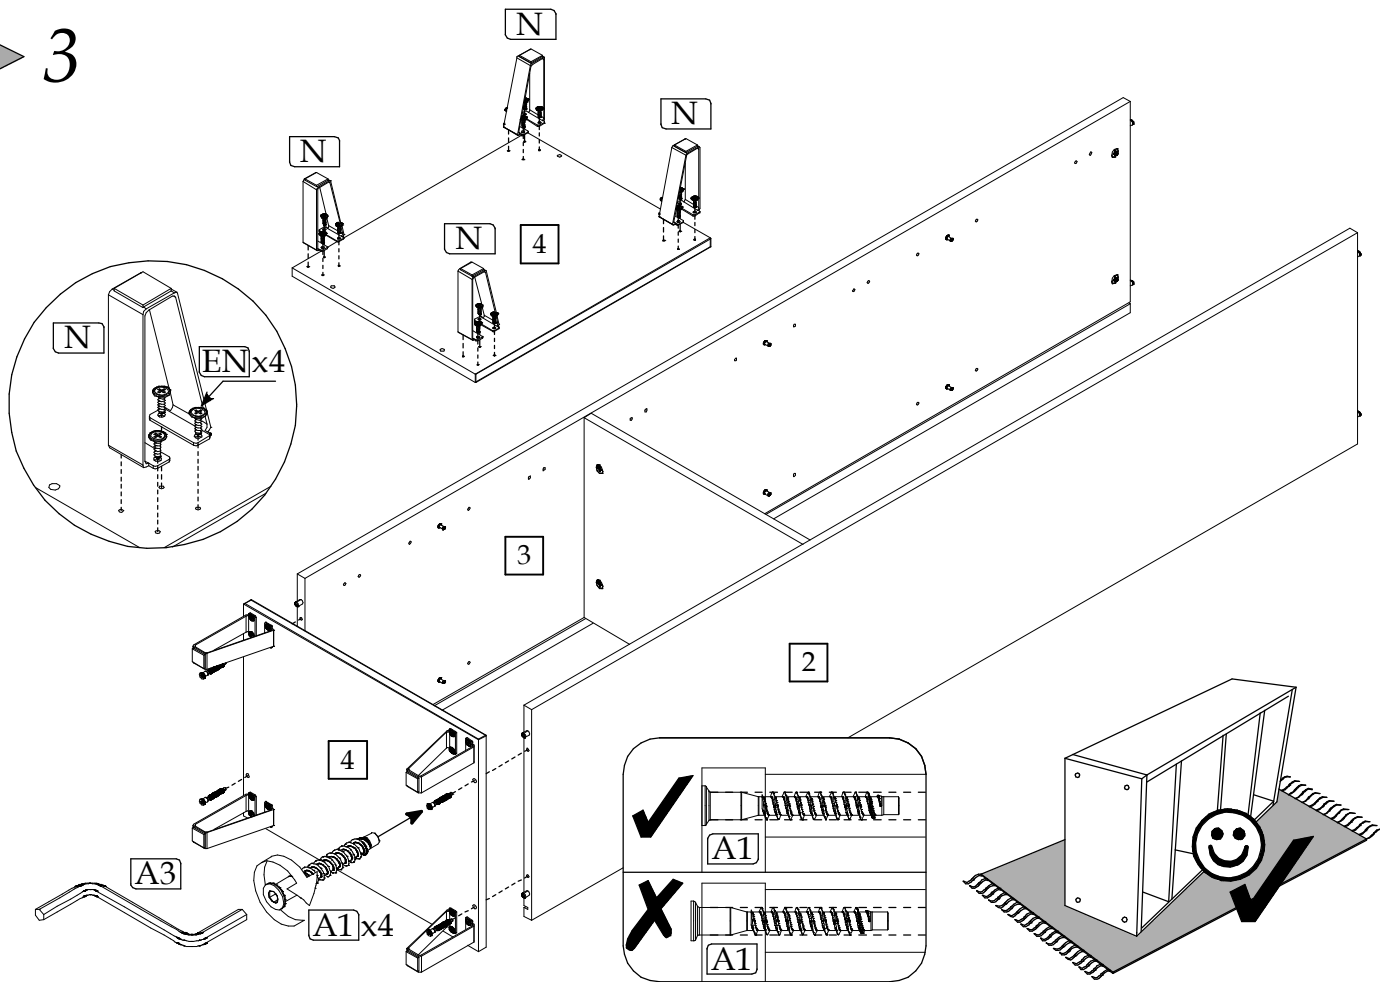

SORRENTO V

100 min

Element symbol	Measurements				Code	Pack
1	512	400	16	1	1004	1/1
2	1798	398	16	1	1001	1/1
3	1798	398	16	1	1002	1/1
4	512	400	16	1	1003_2003	1/1
5	478	377	16	2	1005	1/1
6	478	360	16	3	N/A	1/1
7	1189	492	3	1	N/A	1/1
8	622	492	3	1	N/A	1/1
9	1170	474	3	1	1003_3001	1/1
10	604	474	16	1	1002_3002	1/1

▶ 2

▶ 3

▶ 4

▶ 5

▶ 6

7

8

▶ 9