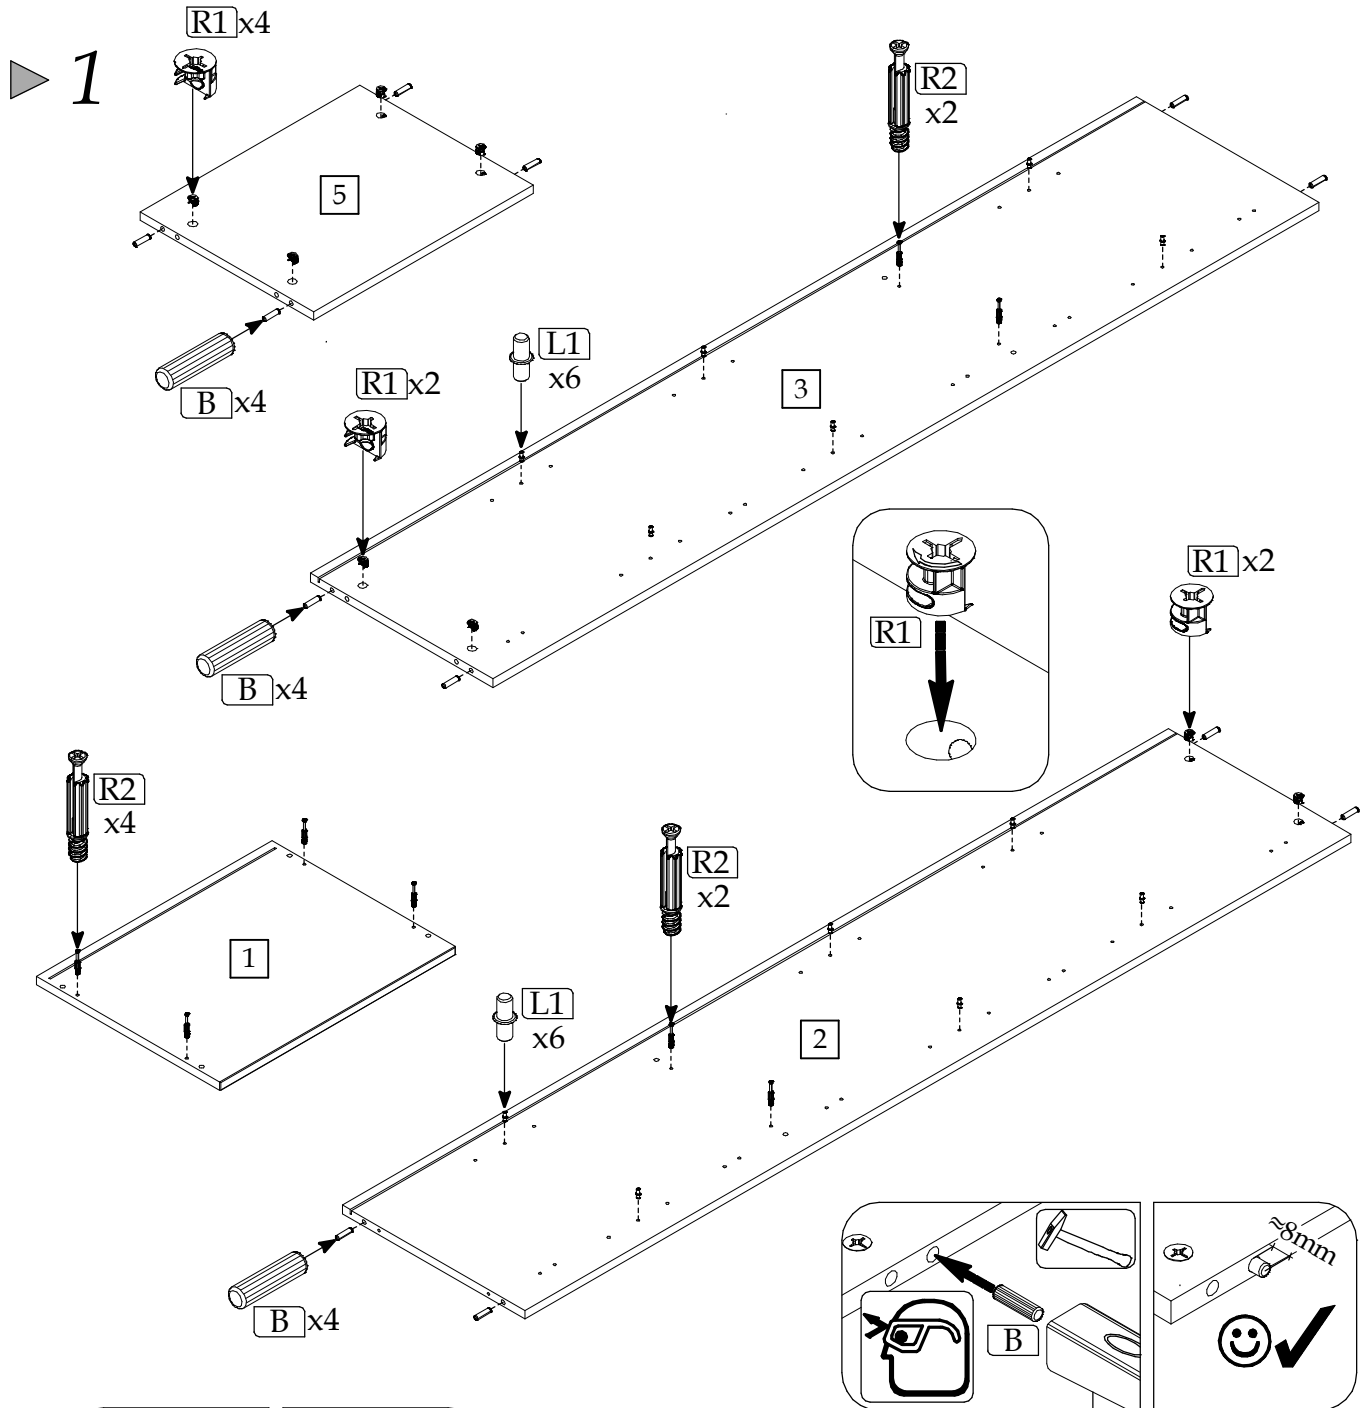

SORRENTO V

100 min

Element symbol	Measurements				Code	Pack
1	512	400	16	1	1004	1/1
2	1798	398	16	1	1001	1/1
3	1798	398	16	1	1002	1/1
4	512	400	16	1	1003_2003	1/1
5	478	377	16	2	1005	1/1
6	478	360	16	3	N/A	1/1
7	1189	492	3	1	N/A	1/1
8	622	492	3	1	N/A	1/1
9	1170	474	3	1	1003_3001	1/1
10	604	474	16	1	1002_3002	1/1

▶ 2

▶ 3

▶ 4

▶ 5

▶ 6

7

8

▶ 9