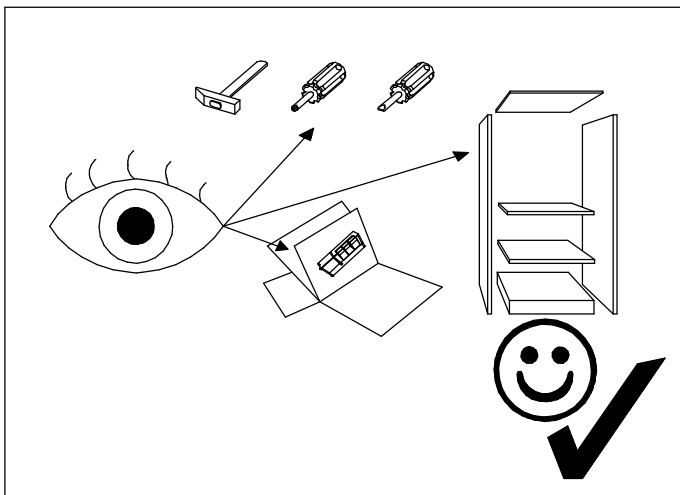

SORRENTO V

100 min

Element symbol	Measurements				Code	Pack
1	512	400	16	1	1004	1/1
2	1798	398	16	1	1001	1/1
3	1798	398	16	1	1002	1/1
4	512	400	16	1	1003_2003	1/1
5	478	377	16	2	1005	1/1
6	478	360	16	3	N/A	1/1
7	1189	492	3	1	N/A	1/1
8	622	492	3	1	N/A	1/1
9	1170	474	3	1	1003_3001	1/1
10	604	474	16	1	1002_3002	1/1