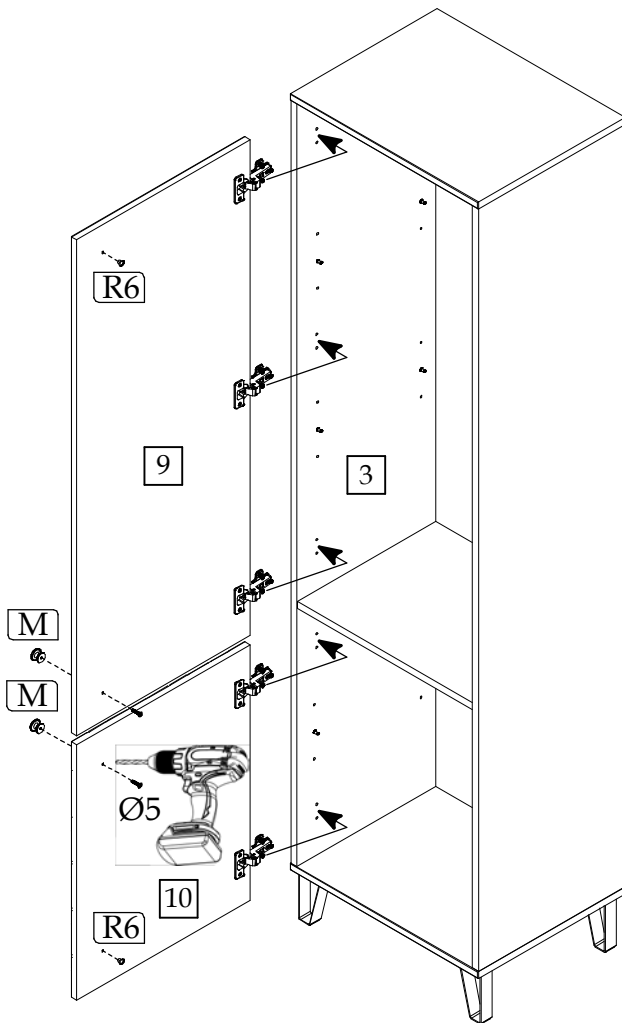

SORRENTO V

100 min

Element symbol	Measurements				Code	Pack
1	512	400	16	1	1004	1/1
2	1798	398	16	1	1001	1/1
3	1798	398	16	1	1002	1/1
4	512	400	16	1	1003_2003	1/1
5	478	377	16	2	1005	1/1
6	478	360	16	3	N/A	1/1
7	1189	492	3	1	N/A	1/1
8	622	492	3	1	N/A	1/1
9	1170	474	3	1	1003_3001	1/1
10	604	474	16	1	1002_3002	1/1

▶ 2

▶ 3

▶ 4

▶ 5

▶ 6

7

8

▶ 9