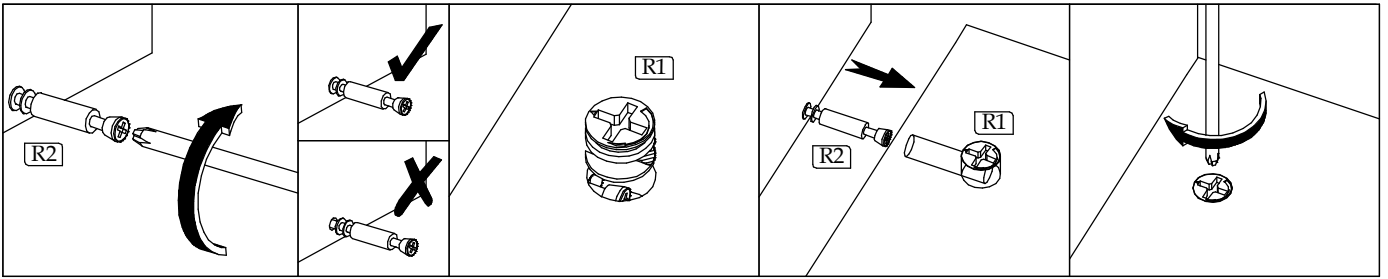

SORRENTO V

100 min

Element symbol	Measurements				Code	Pack
1	512	400	16	1	1004	1/1
2	1798	398	16	1	1001	1/1
3	1798	398	16	1	1002	1/1
4	512	400	16	1	1003_2003	1/1
5	478	377	16	2	1005	1/1
6	478	360	16	3	N/A	1/1
7	1189	492	3	1	N/A	1/1
8	622	492	3	1	N/A	1/1
9	1170	474	3	1	1003_3001	1/1
10	604	474	16	1	1002_3002	1/1