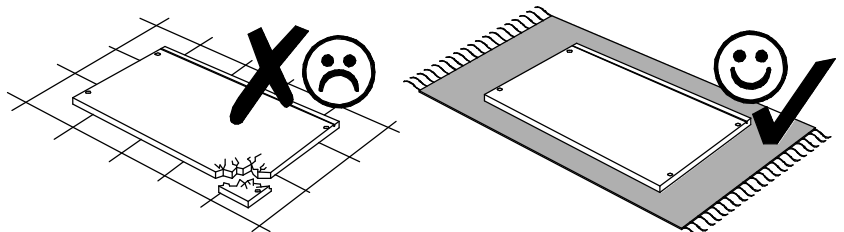

SORRENTO V

100 min

Element symbol	Measurements				Code	Pack
1	512	400	16	1	1004	1/1
2	1798	398	16	1	1001	1/1
3	1798	398	16	1	1002	1/1
4	512	400	16	1	1003_2003	1/1
5	478	377	16	2	1005	1/1
6	478	360	16	3	N/A	1/1
7	1189	492	3	1	N/A	1/1
8	622	492	3	1	N/A	1/1
9	1170	474	3	1	1003_3001	1/1
10	604	474	16	1	1002_3002	1/1