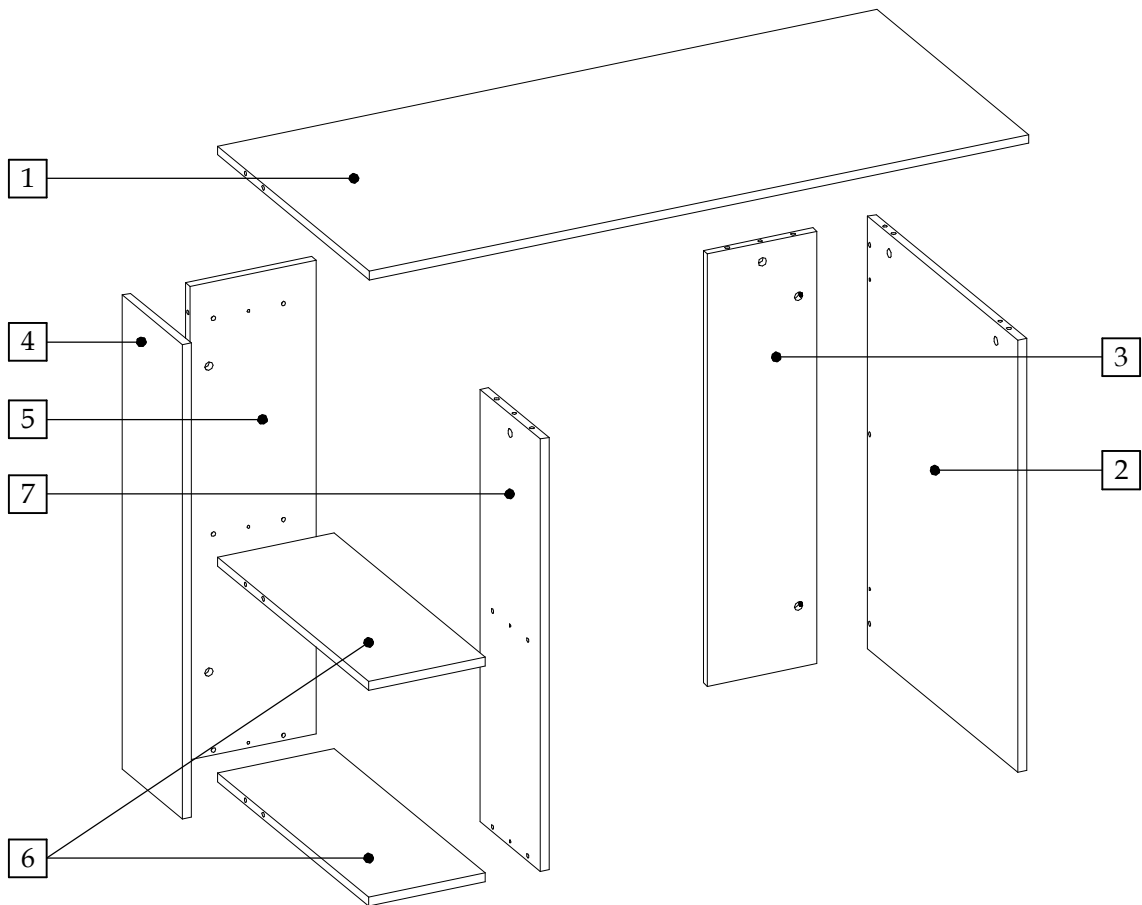

# BIURKO STIL 1

50 min

PL: 36UO+BIURKO STIL 1

SK: 36UO+PÍSACÍ STÔL STIL 1

CZ: 36UO+PSACÍ STŮL STIL 1

Element symbol	Measurements				Code	Paket
1	1204	553	16	1	1003	1/1
2	775	548	16	1	1004	1/1
3	775	200	16	1	1008	1/1
4	850	220	16	1	1002	1/1
5	849	230	16	1	1001	1/1
6	550	213	16	2	1005	1/1
7	775	220	16	1	1007	1/1

► 1

► 2

▶ 3

▶ 4

► 5

► 6

▶ 7

▶ 8