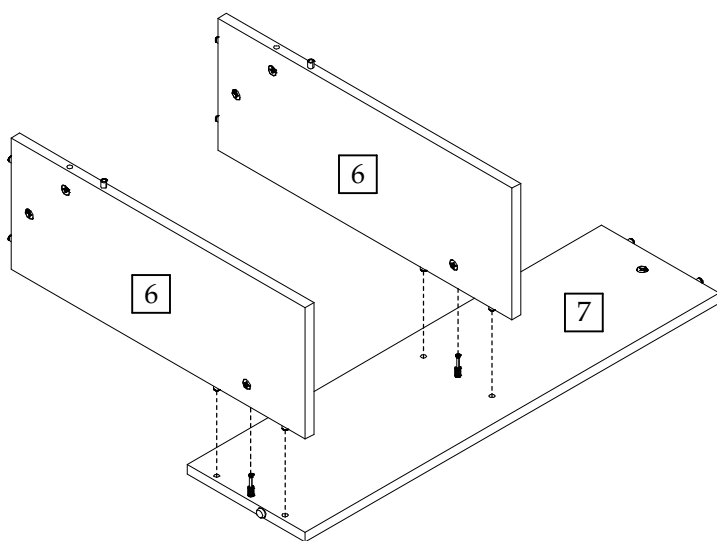

# BIURKO STIL 1

50 min

PL: 36UO+BIURKO STIL 1

SK: 36UO+PÍSACÍ STÔL STIL 1

CZ: 36UO+PSACÍ STŮL STIL 1

Element symbol	Measurements				Code	Paket
1	1204	553	16	1	1003	1/1
2	775	548	16	1	1004	1/1
3	775	200	16	1	1008	1/1
4	850	220	16	1	1002	1/1
5	849	230	16	1	1001	1/1
6	550	213	16	2	1005	1/1
7	775	220	16	1	1007	1/1

► 1

► 2

▶ 3

▶ 4

► 5

► 6

▶ 7

▶ 8