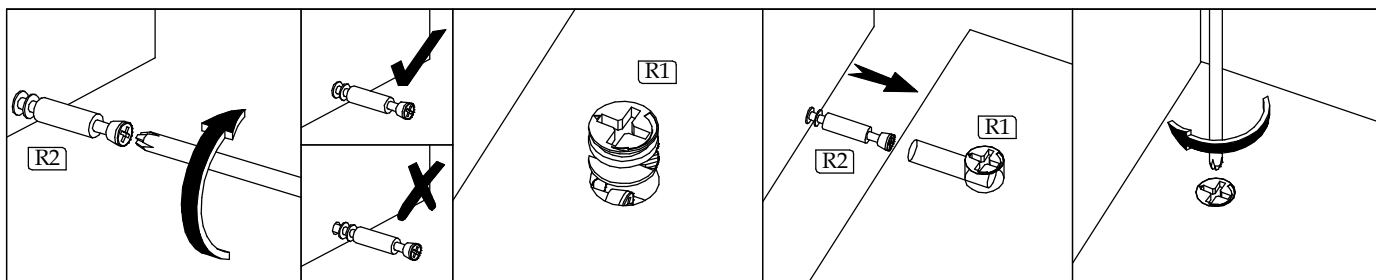

# BIURKO STIL 1

50 min

PL: 36UO+BIURKO STIL 1

SK: 36UO+PÍSACÍ STÔL STIL 1

CZ: 36UO+PSACÍ STŮL STIL 1

Element symbol	Measurements				Code	Paket
1	1204	553	16	1	1003	1/1
2	775	548	16	1	1004	1/1
3	775	200	16	1	1008	1/1
4	850	220	16	1	1002	1/1
5	849	230	16	1	1001	1/1
6	550	213	16	2	1005	1/1
7	775	220	16	1	1007	1/1