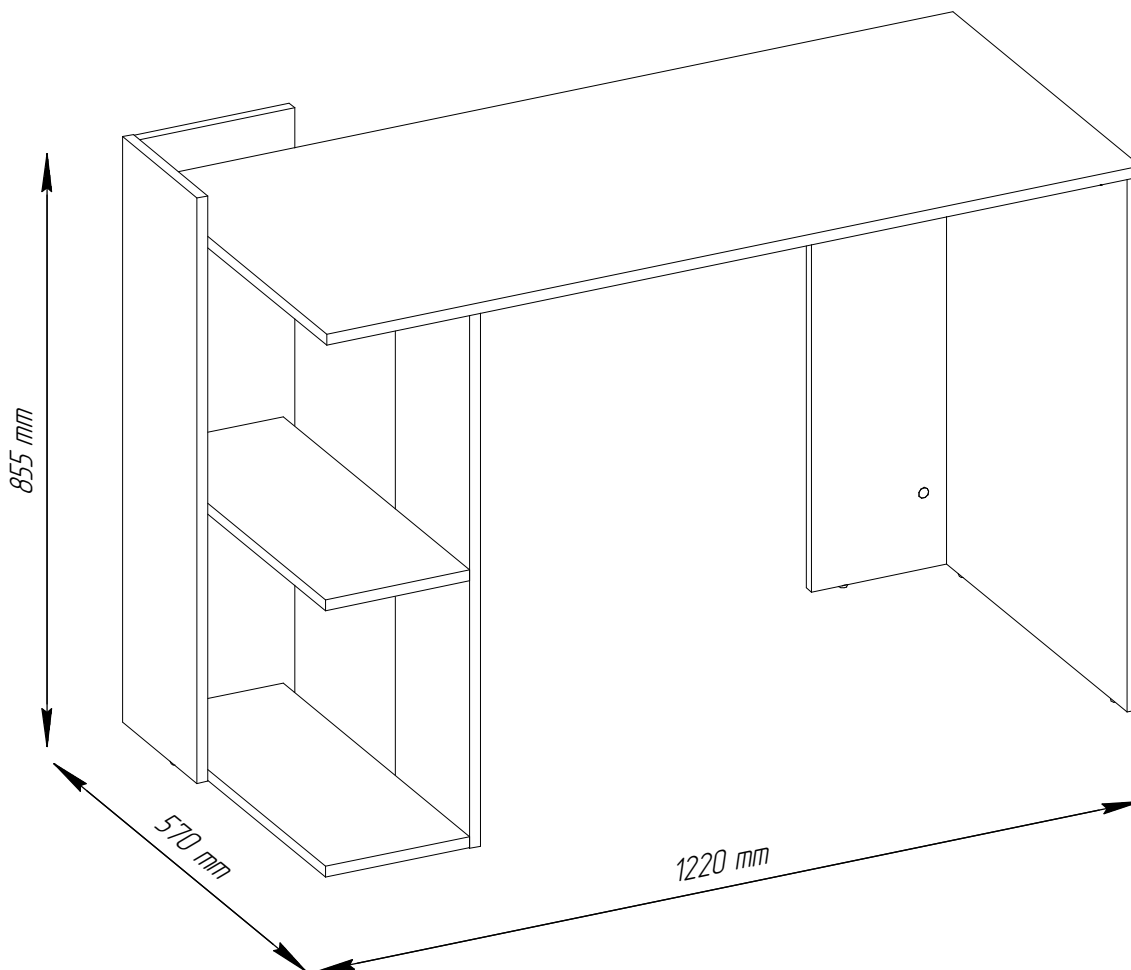

# BIURKO STIL 1

50 min

PL: 36UO+BIURKO STIL 1

SK: 36UO+PÍSACÍ STÔL STIL 1

CZ: 36UO+PSACÍ STŮL STIL 1

Element symbol	Measurements				Code	Paket
1	1204	553	16	1	1003	1/1
2	775	548	16	1	1004	1/1
3	775	200	16	1	1008	1/1
4	850	220	16	1	1002	1/1
5	849	230	16	1	1001	1/1
6	550	213	16	2	1005	1/1
7	775	220	16	1	1007	1/1

► 1

► 2

▶ 3

▶ 4

► 5

► 6

▶ 7

▶ 8