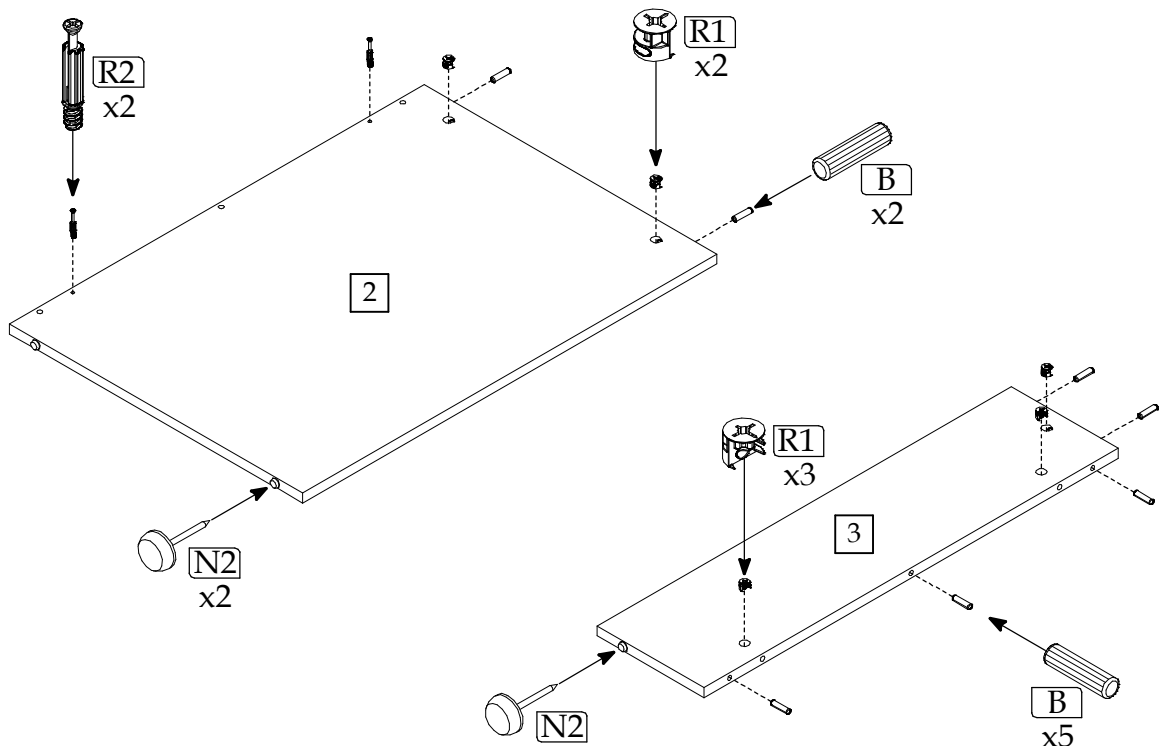

# BIURKO STIL 1

50 min

PL: 36UO+BIURKO STIL 1

SK: 36UO+PÍSACÍ STÔL STIL 1

CZ: 36UO+PSACÍ STŮL STIL 1

Element symbol	Measurements				Code	Paket
1	1204	553	16	1	1003	1/1
2	775	548	16	1	1004	1/1
3	775	200	16	1	1008	1/1
4	850	220	16	1	1002	1/1
5	849	230	16	1	1001	1/1
6	550	213	16	2	1005	1/1
7	775	220	16	1	1007	1/1

► 1

► 2

▶ 3

▶ 4

► 5

► 6

▶ 7

▶ 8