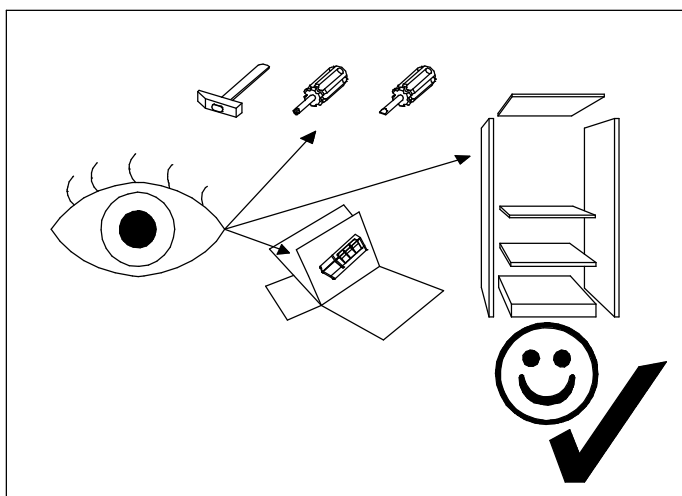

# BIURKO STIL 1

50 min

PL: 36UO+BIURKO STIL 1

SK: 36UO+PÍSACÍ STÔL STIL 1

CZ: 36UO+PSACÍ STŮL STIL 1

Element symbol	Measurements				Code	Paket
1	1204	553	16	1	1003	1/1
2	775	548	16	1	1004	1/1
3	775	200	16	1	1008	1/1
4	850	220	16	1	1002	1/1
5	849	230	16	1	1001	1/1
6	550	213	16	2	1005	1/1
7	775	220	16	1	1007	1/1