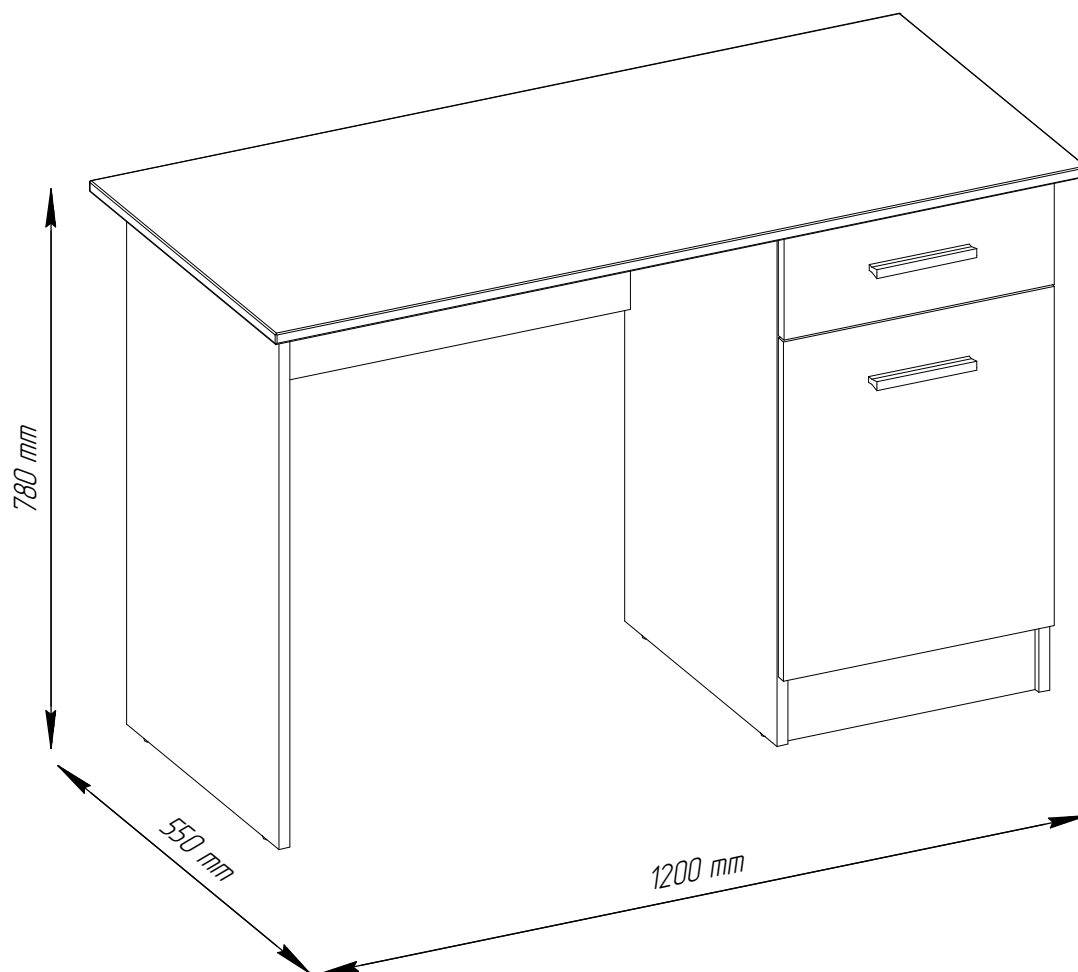

BIURKO STIL 2

50 min

PL: 36UO+BIURKO STIL 2

SK: 36UO+PÍSACÍ STÔL STIL 2

CZ: 36UO+PSACÍ STŮL STIL 2

Element symbol	Measurements				Code	Paket
	1	2	3	4		
1	1200	550	16	1	1002	1/1
2	759	450	16	1	1003	1/1
3	759	450	16	1	1004	1/1
4	759	450	16	1	1001	1/1
5	721	300	16	1	1005	1/1
6	371	429.5	16	1	1006	1/1
7	371	100	16	1	1008	1/1
8	370	420	16	1	N/A	1/1
9	400	120	16	1	1012	1/1
10	314	120	16	1	1013	1/1
11	400	120	16	1	1014	1/1
12	493	400	16	1	1010	1/1
13	400	160	16	1	1011	1/1
14	328	396	3	1	N/A	1/1
15	666	385	3	1	N/A	1/1