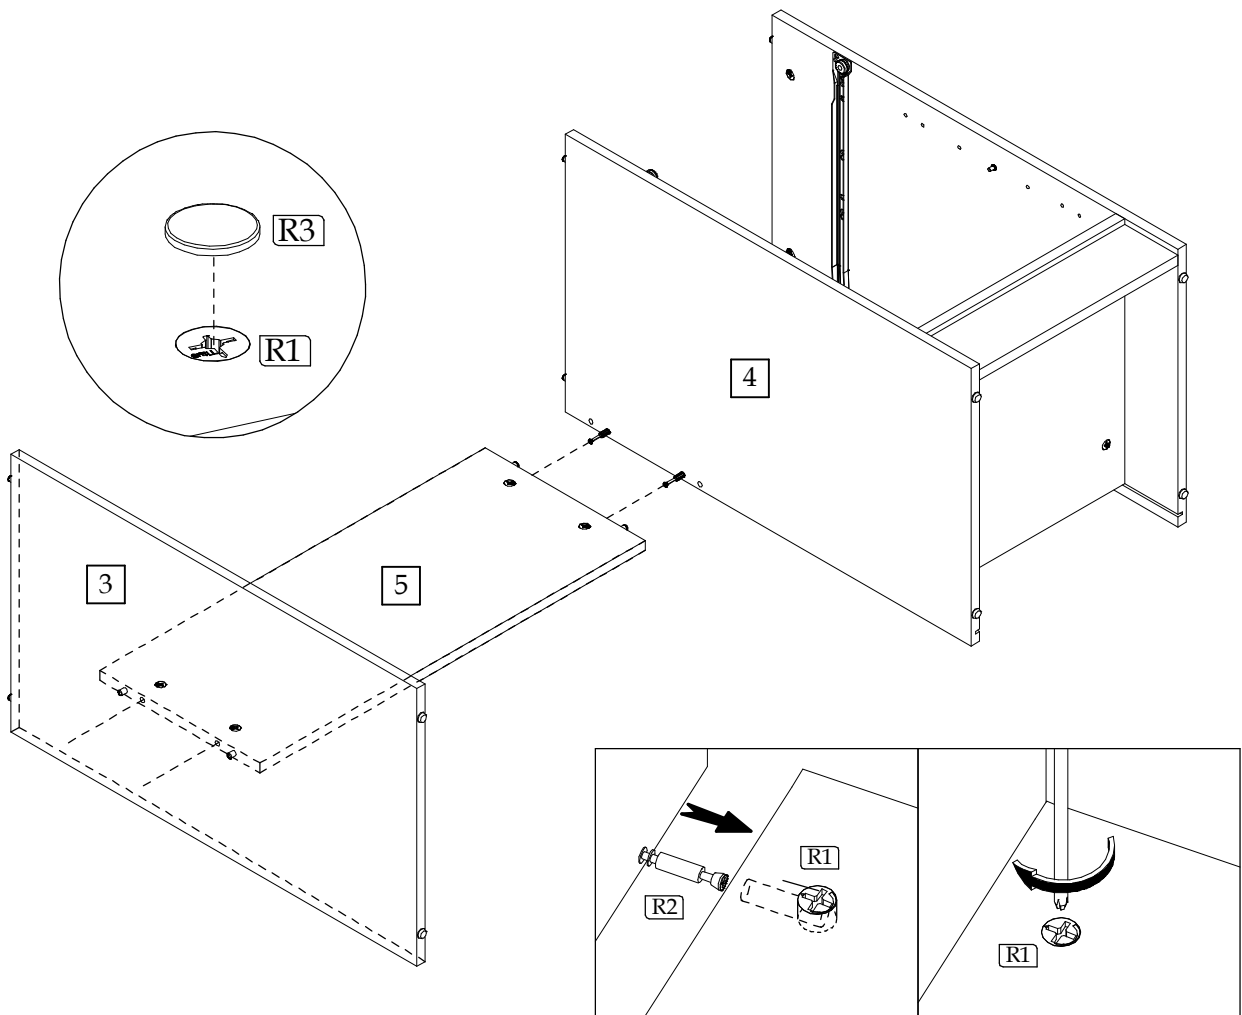

BIURKO STIL 2

50 min

PL: 36UO+BIURKO STIL 2

SK: 36UO+PÍSACÍ STÔL STIL 2

CZ: 36UO+PSACÍ STŮL STIL 2

Element symbol	Measurements				Code	Paket
	1	2	3	4		
1	1200	550	16	1	1002	1/1
2	759	450	16	1	1003	1/1
3	759	450	16	1	1004	1/1
4	759	450	16	1	1001	1/1
5	721	300	16	1	1005	1/1
6	371	429.5	16	1	1006	1/1
7	371	100	16	1	1008	1/1
8	370	420	16	1	N/A	1/1
9	400	120	16	1	1012	1/1
10	314	120	16	1	1013	1/1
11	400	120	16	1	1014	1/1
12	493	400	16	1	1010	1/1
13	400	160	16	1	1011	1/1
14	328	396	3	1	N/A	1/1
15	666	385	3	1	N/A	1/1

▶ 1

▶ 2

▶ 3

▶ 4

► 5

► 6

▶ 7

▶ 8