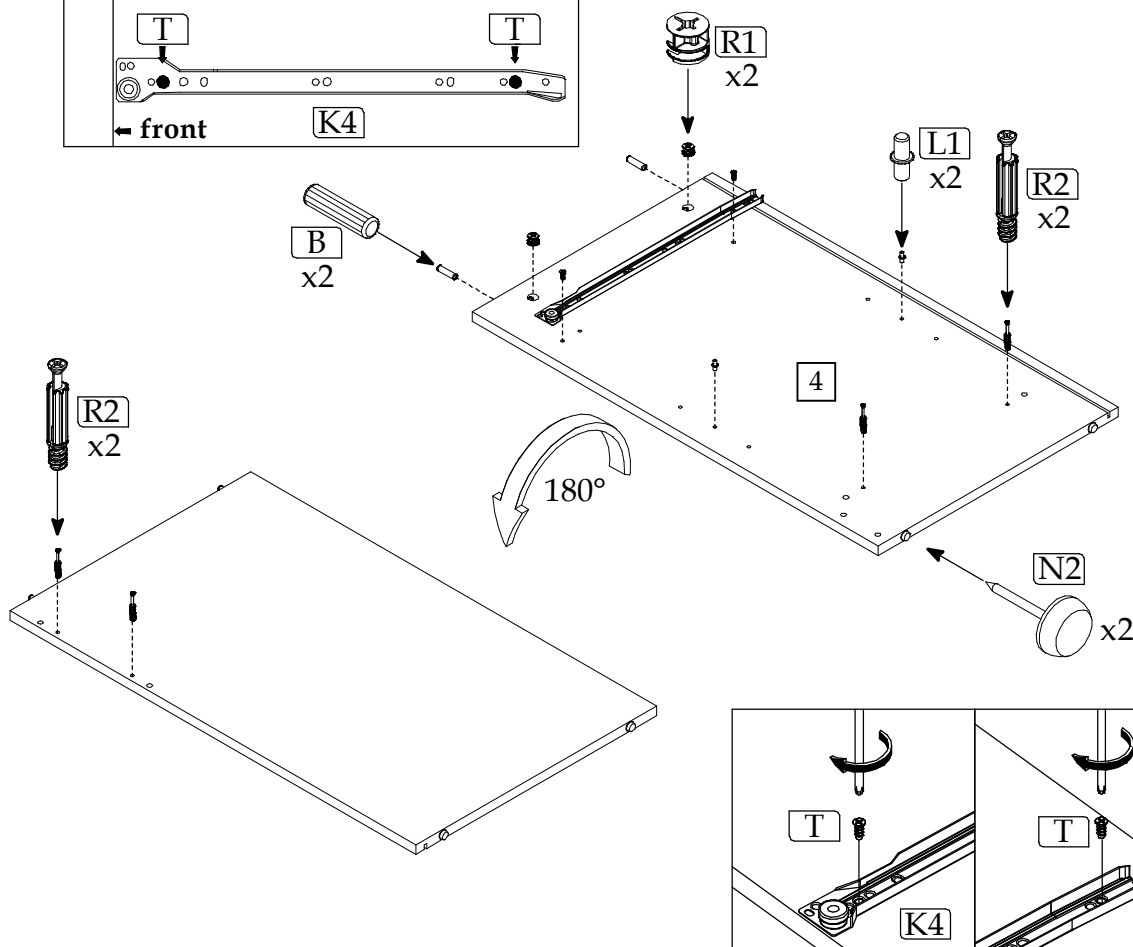

BIURKO STIL 2

50 min

PL: 36UO+BIURKO STIL 2

SK: 36UO+PÍSACÍ STÔL STIL 2

CZ: 36UO+PSACÍ STŮL STIL 2

Element symbol	Measurements				Code	Paket
	1	2	3	4		
1	1200	550	16	1	1002	1/1
2	759	450	16	1	1003	1/1
3	759	450	16	1	1004	1/1
4	759	450	16	1	1001	1/1
5	721	300	16	1	1005	1/1
6	371	429.5	16	1	1006	1/1
7	371	100	16	1	1008	1/1
8	370	420	16	1	N/A	1/1
9	400	120	16	1	1012	1/1
10	314	120	16	1	1013	1/1
11	400	120	16	1	1014	1/1
12	493	400	16	1	1010	1/1
13	400	160	16	1	1011	1/1
14	328	396	3	1	N/A	1/1
15	666	385	3	1	N/A	1/1

▶ 1

▶ 2

▶ 3

▶ 4

► 5

► 6

▶ 7

▶ 8

► 9

► 10

▶ 11

▶ 12

▶ 13

► 14