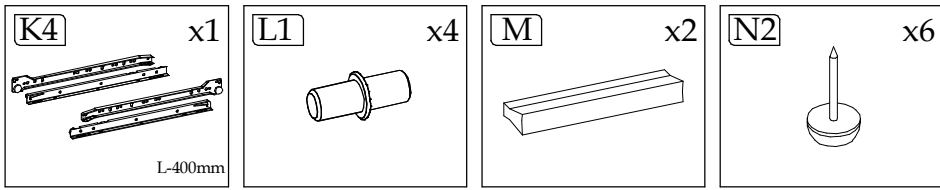

BIURKO STIL 2

50 min

PL: 36UO+BIURKO STIL 2

SK: 36UO+PÍSACÍ STÔL STIL 2

CZ: 36UO+PSACÍ STŮL STIL 2

Element symbol	Measurements				Code	Paket
	1	2	3	4		
1	1200	550	16	1	1002	1/1
2	759	450	16	1	1003	1/1
3	759	450	16	1	1004	1/1
4	759	450	16	1	1001	1/1
5	721	300	16	1	1005	1/1
6	371	429.5	16	1	1006	1/1
7	371	100	16	1	1008	1/1
8	370	420	16	1	N/A	1/1
9	400	120	16	1	1012	1/1
10	314	120	16	1	1013	1/1
11	400	120	16	1	1014	1/1
12	493	400	16	1	1010	1/1
13	400	160	16	1	1011	1/1
14	328	396	3	1	N/A	1/1
15	666	385	3	1	N/A	1/1