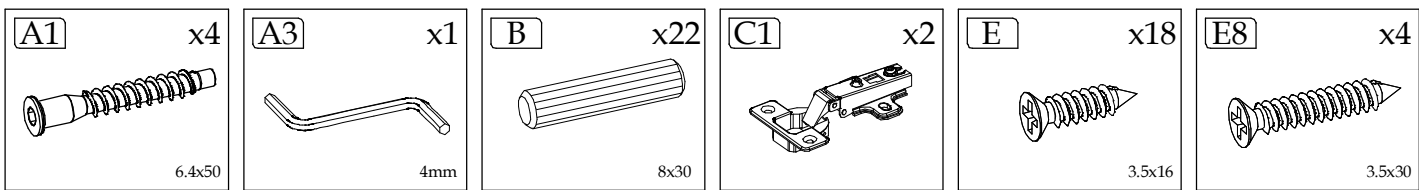

BIURKO STIL 2

50 min

PL: 36UO+BIURKO STIL 2

SK: 36UO+PÍSACÍ STÔL STIL 2

CZ: 36UO+PSACÍ STŮL STIL 2

Element symbol	Measurements				Code	Paket
	1	2	3	4		
1	1200	550	16	1	1002	1/1
2	759	450	16	1	1003	1/1
3	759	450	16	1	1004	1/1
4	759	450	16	1	1001	1/1
5	721	300	16	1	1005	1/1
6	371	429.5	16	1	1006	1/1
7	371	100	16	1	1008	1/1
8	370	420	16	1	N/A	1/1
9	400	120	16	1	1012	1/1
10	314	120	16	1	1013	1/1
11	400	120	16	1	1014	1/1
12	493	400	16	1	1010	1/1
13	400	160	16	1	1011	1/1
14	328	396	3	1	N/A	1/1
15	666	385	3	1	N/A	1/1