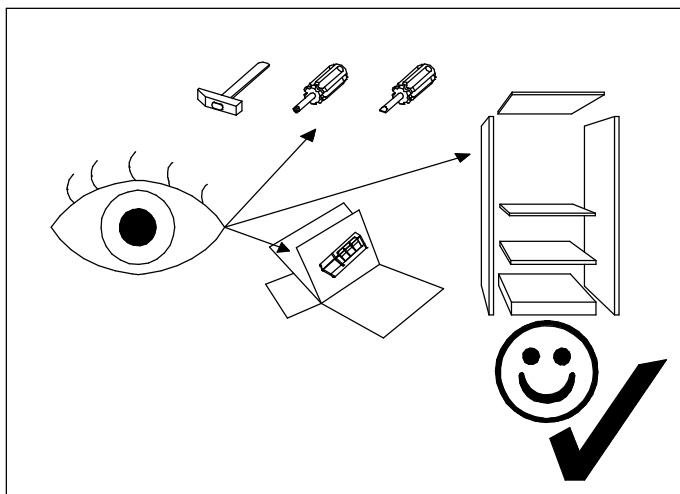

BIURKO STIL 2

50 min

PL: 36UO+BIURKO STIL 2

SK: 36UO+PÍSACÍ STÔL STIL 2

CZ: 36UO+PSACÍ STŮL STIL 2

Element symbol	Measurements				Code	Paket
	1	2	3	4		
1	1200	550	16	1	1002	1/1
2	759	450	16	1	1003	1/1
3	759	450	16	1	1004	1/1
4	759	450	16	1	1001	1/1
5	721	300	16	1	1005	1/1
6	371	429.5	16	1	1006	1/1
7	371	100	16	1	1008	1/1
8	370	420	16	1	N/A	1/1
9	400	120	16	1	1012	1/1
10	314	120	16	1	1013	1/1
11	400	120	16	1	1014	1/1
12	493	400	16	1	1010	1/1
13	400	160	16	1	1011	1/1
14	328	396	3	1	N/A	1/1
15	666	385	3	1	N/A	1/1