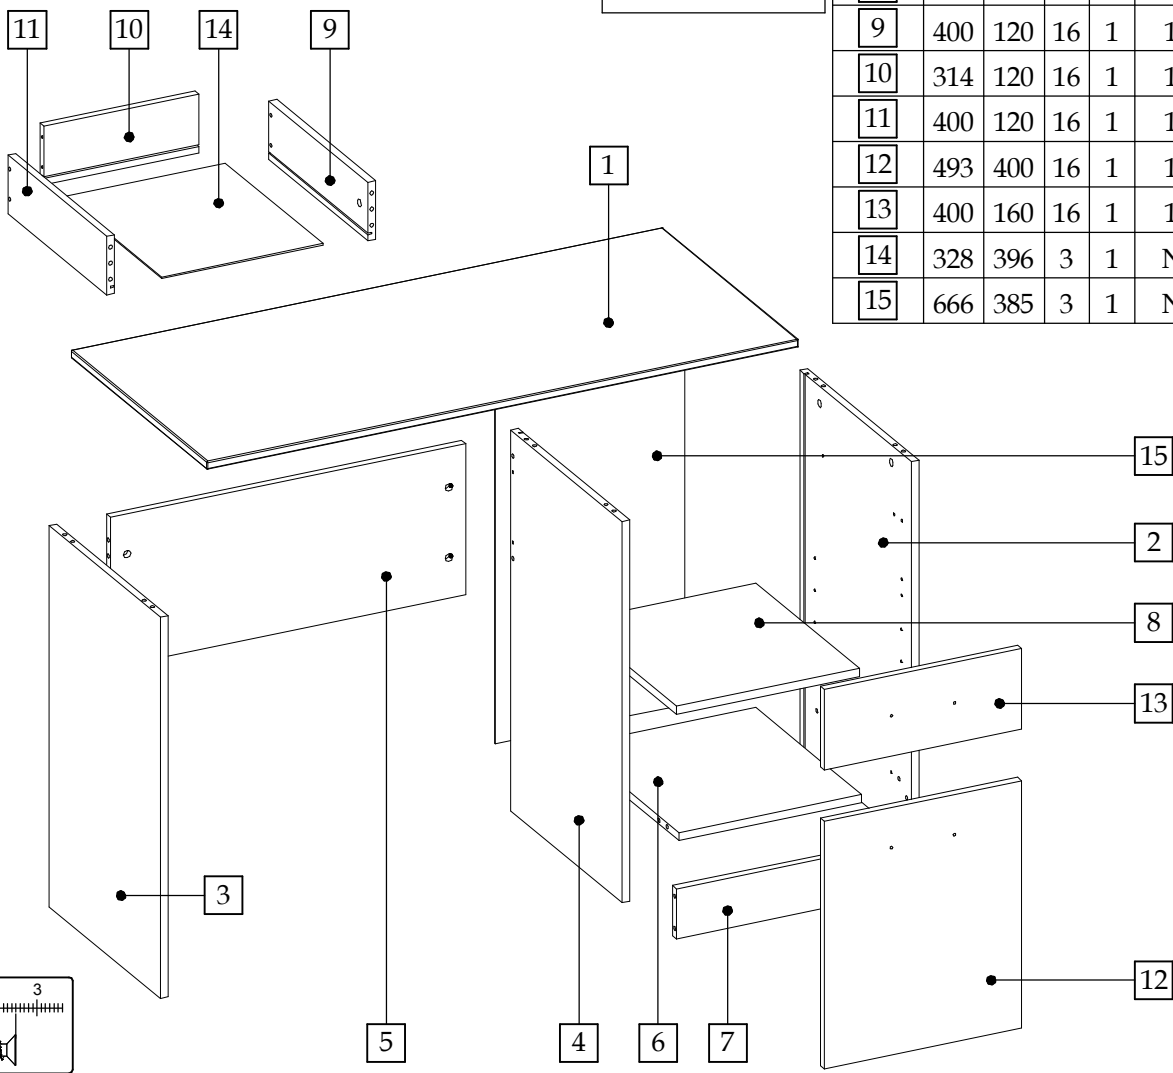

BIURKO STIL 2

50 min

PL: 36UO+BIURKO STIL 2

SK: 36UO+PÍSACÍ STÔL STIL 2

CZ: 36UO+PSACÍ STŮL STIL 2

Element symbol	Measurements				Code	Paket
	1	2	3	4		
1	1200	550	16	1	1002	1/1
2	759	450	16	1	1003	1/1
3	759	450	16	1	1004	1/1
4	759	450	16	1	1001	1/1
5	721	300	16	1	1005	1/1
6	371	429.5	16	1	1006	1/1
7	371	100	16	1	1008	1/1
8	370	420	16	1	N/A	1/1
9	400	120	16	1	1012	1/1
10	314	120	16	1	1013	1/1
11	400	120	16	1	1014	1/1
12	493	400	16	1	1010	1/1
13	400	160	16	1	1011	1/1
14	328	396	3	1	N/A	1/1
15	666	385	3	1	N/A	1/1

▶ 1

▶ 2

▶ 3

▶ 4

► 5

► 6

▶ 7

▶ 8

► 9

► 10

▶ 11

▶ 12

▶ 13

► 14