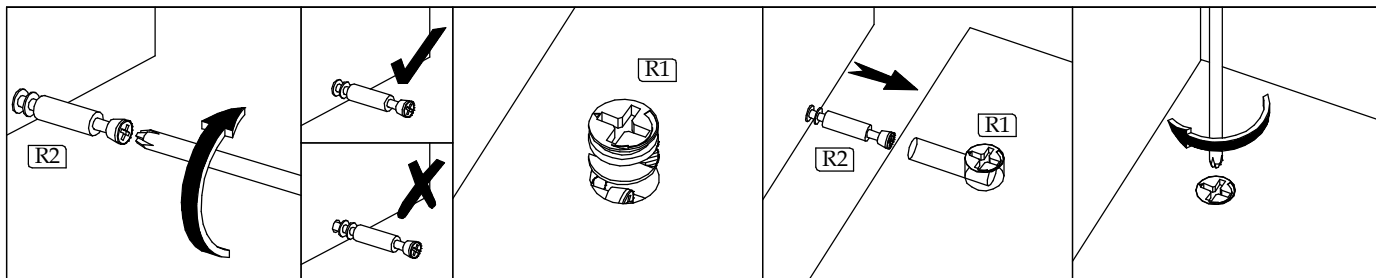

BIURKO STIL 2

50 min

PL: 36UO+BIURKO STIL 2

SK: 36UO+PÍSACÍ STÔL STIL 2

CZ: 36UO+PSACÍ STŮL STIL 2

Element symbol	Measurements				Code	Paket
	1	2	3	4		
1	1200	550	16	1	1002	1/1
2	759	450	16	1	1003	1/1
3	759	450	16	1	1004	1/1
4	759	450	16	1	1001	1/1
5	721	300	16	1	1005	1/1
6	371	429.5	16	1	1006	1/1
7	371	100	16	1	1008	1/1
8	370	420	16	1	N/A	1/1
9	400	120	16	1	1012	1/1
10	314	120	16	1	1013	1/1
11	400	120	16	1	1014	1/1
12	493	400	16	1	1010	1/1
13	400	160	16	1	1011	1/1
14	328	396	3	1	N/A	1/1
15	666	385	3	1	N/A	1/1