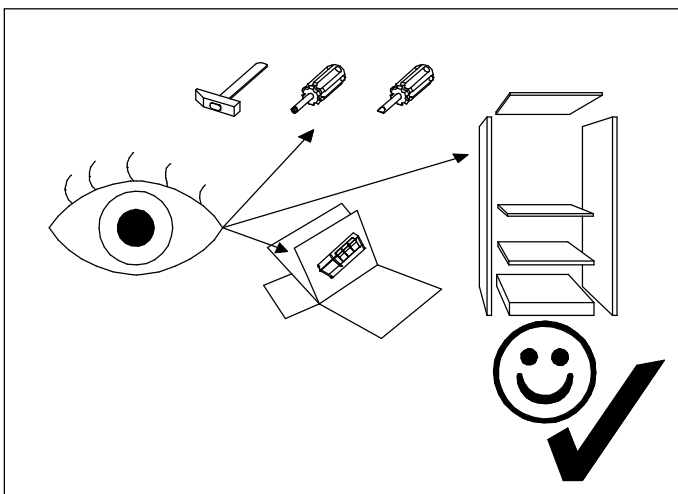

# BIURKO STIL 3

90 min

PL: 36UO+BIURKO STIL 3

SK: 36UO+PÍSACÍ STÔL STIL 3

CZ: 36UO+PSACÍ STŮL STIL 3

Element symbol	Measurements				Code	Paket
	1	2	3	4		
1	1240	500	16	1	1017	2/2
2	738	495	16	1	1018	1/2
3	935.5	300	16	1	1020	2/2
4	442	519	16	1	1002	1/2
5	508	471	16	1	1003	1/2
6	238	454	16	1	1004	2/2
7	238	454	16	1	1005	2/2
8	508	454	16	1	1006	1/2
9	280	248	16	2	1015	2/2
10	233	246.5	16	1	1001	1/2
11	503.5	250	16	1	1007	2/2
12	400	180	16	1	1008	2/2
13	417.5	180	16	1	1009	2/2
14	400	180	16	1	1010	2/2
15	576	248.5	16	1	1012	1/2
16	520	249	16	1	1013	2/2
17	520	250	16	1	1014	2/2
18	280	248.5	16	1	1021	1/2
19	738	350	16	1	1019	1/2
20	431.5	396	3	1	N/A	1/2