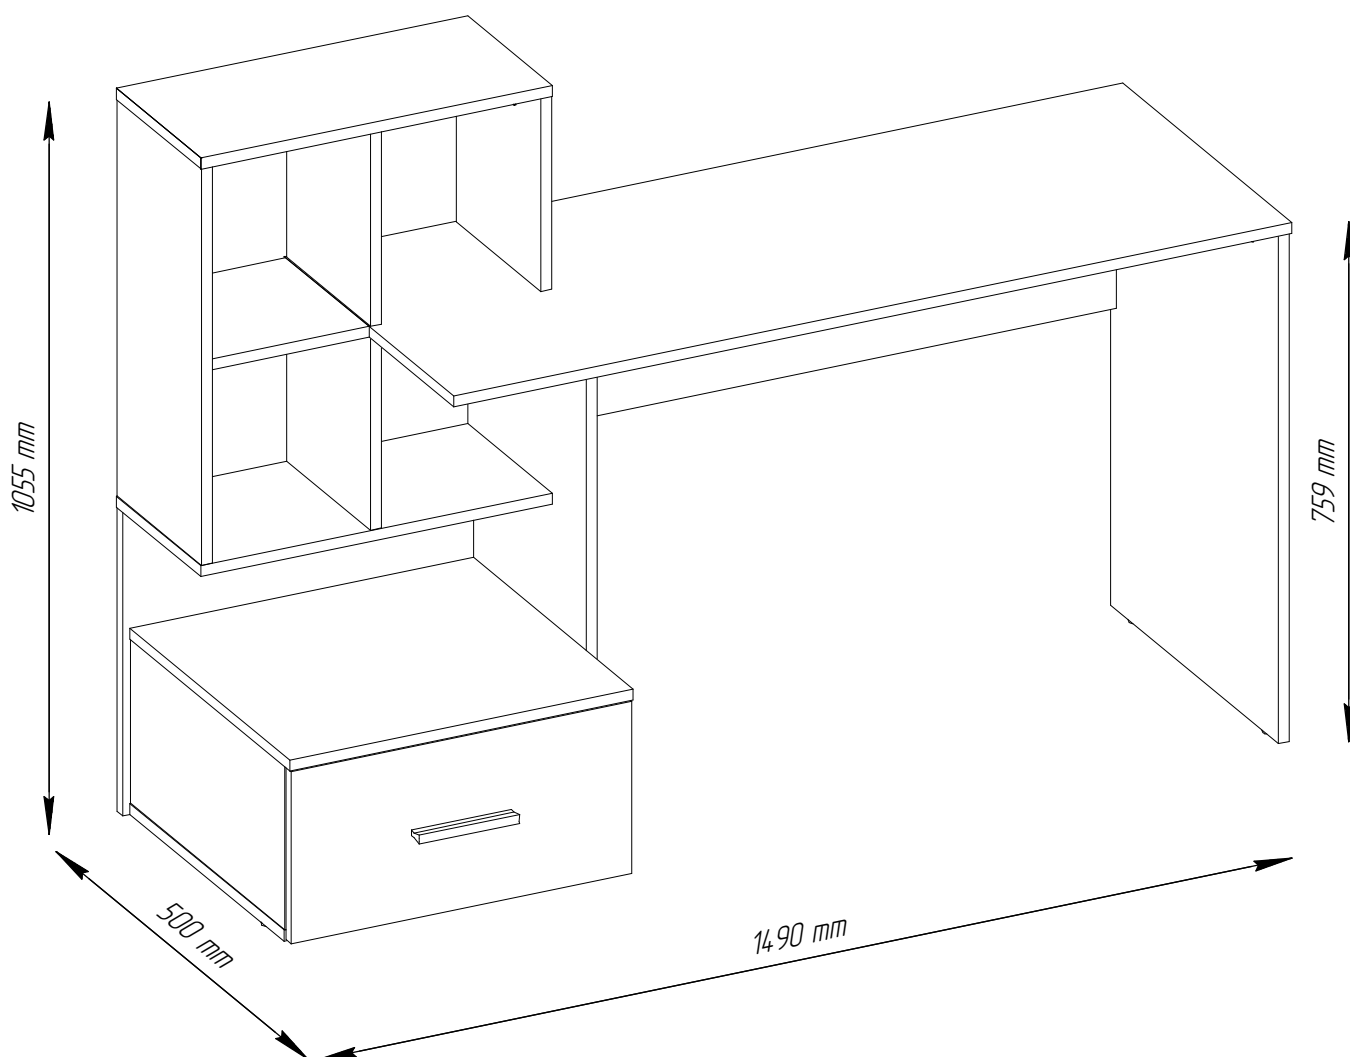

# BIURKO STIL 3

90 min

PL: 36UO+BIURKO STIL 3

SK: 36UO+PÍSACÍ STÔL STIL 3

CZ: 36UO+PSACÍ STŮL STIL 3

Element symbol	Measurements				Code	Paket
	1	2	3	4		
1	1240	500	16	1	1017	2/2
2	738	495	16	1	1018	1/2
3	935.5	300	16	1	1020	2/2
4	442	519	16	1	1002	1/2
5	508	471	16	1	1003	1/2
6	238	454	16	1	1004	2/2
7	238	454	16	1	1005	2/2
8	508	454	16	1	1006	1/2
9	280	248	16	2	1015	2/2
10	233	246.5	16	1	1001	1/2
11	503.5	250	16	1	1007	2/2
12	400	180	16	1	1008	2/2
13	417.5	180	16	1	1009	2/2
14	400	180	16	1	1010	2/2
15	576	248.5	16	1	1012	1/2
16	520	249	16	1	1013	2/2
17	520	250	16	1	1014	2/2
18	280	248.5	16	1	1021	1/2
19	738	350	16	1	1019	1/2
20	431.5	396	3	1	N/A	1/2

► 1

► 2

▶ 3

▶ 4

► 5

► 6

▶ 7

▶ 8