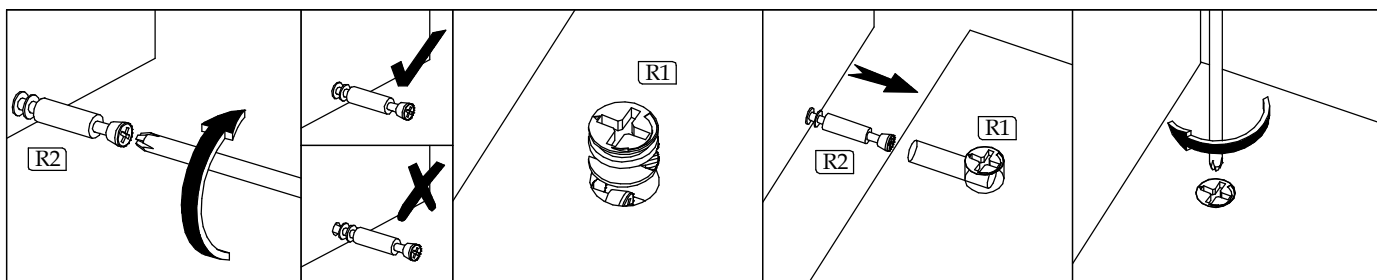

# BIURKO STIL 3

90 min

PL: 36UO+BIURKO STIL 3

SK: 36UO+PÍSACÍ STÔL STIL 3

CZ: 36UO+PSACÍ STŮL STIL 3

Element symbol	Measurements				Code	Paket
	1	2	3	4		
1	1240	500	16	1	1017	2/2
2	738	495	16	1	1018	1/2
3	935.5	300	16	1	1020	2/2
4	442	519	16	1	1002	1/2
5	508	471	16	1	1003	1/2
6	238	454	16	1	1004	2/2
7	238	454	16	1	1005	2/2
8	508	454	16	1	1006	1/2
9	280	248	16	2	1015	2/2
10	233	246.5	16	1	1001	1/2
11	503.5	250	16	1	1007	2/2
12	400	180	16	1	1008	2/2
13	417.5	180	16	1	1009	2/2
14	400	180	16	1	1010	2/2
15	576	248.5	16	1	1012	1/2
16	520	249	16	1	1013	2/2
17	520	250	16	1	1014	2/2
18	280	248.5	16	1	1021	1/2
19	738	350	16	1	1019	1/2
20	431.5	396	3	1	N/A	1/2