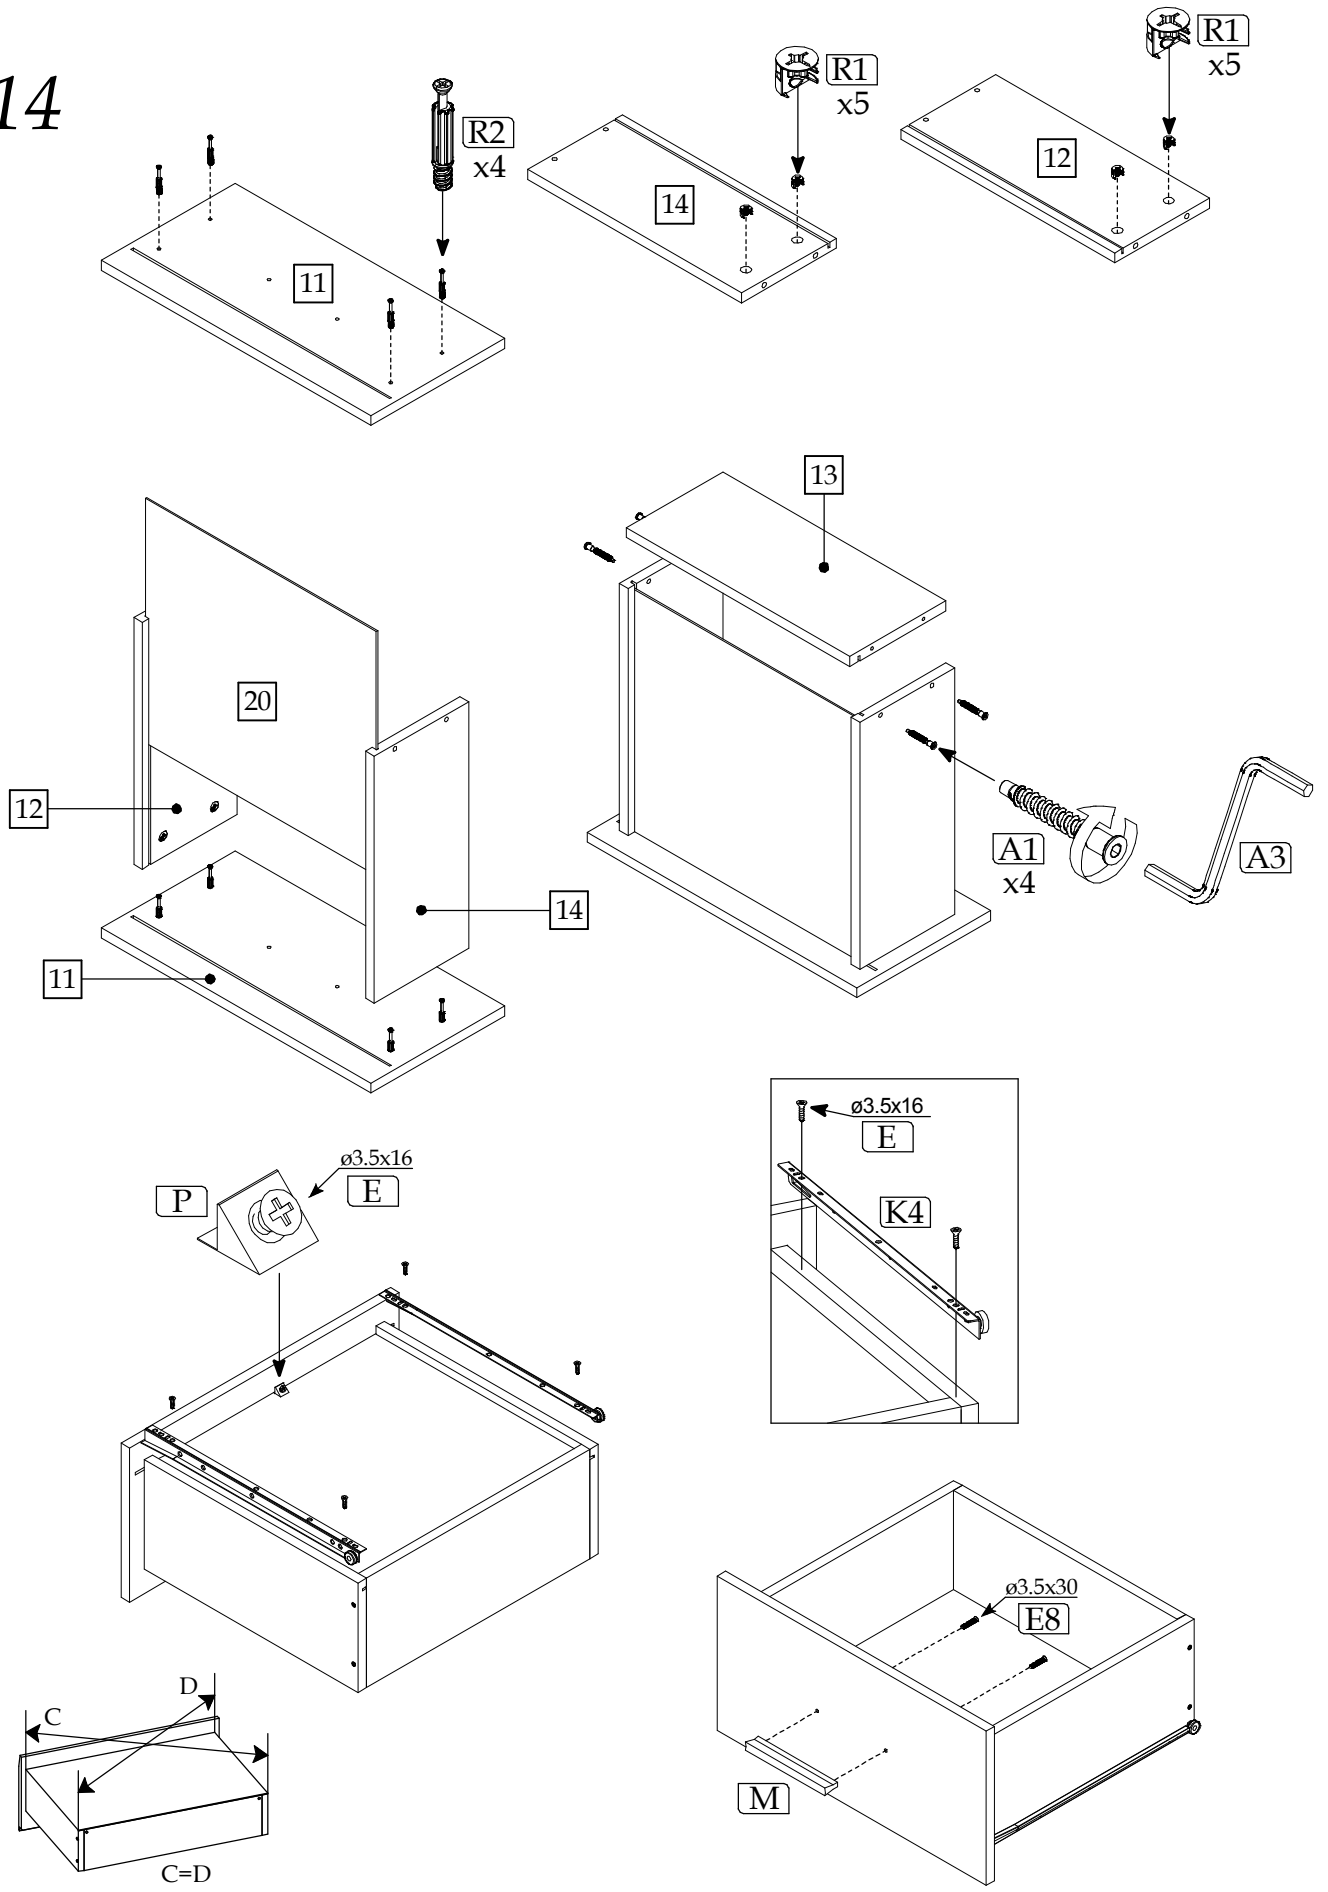

# BIURKO STIL 3

90 min

PL: 36UO+BIURKO STIL 3

SK: 36UO+PÍSACÍ STÔL STIL 3

CZ: 36UO+PSACÍ STŮL STIL 3

Element symbol	Measurements				Code	Paket
	1	2	3	4		
1	1240	500	16	1	1017	2/2
2	738	495	16	1	1018	1/2
3	935.5	300	16	1	1020	2/2
4	442	519	16	1	1002	1/2
5	508	471	16	1	1003	1/2
6	238	454	16	1	1004	2/2
7	238	454	16	1	1005	2/2
8	508	454	16	1	1006	1/2
9	280	248	16	2	1015	2/2
10	233	246.5	16	1	1001	1/2
11	503.5	250	16	1	1007	2/2
12	400	180	16	1	1008	2/2
13	417.5	180	16	1	1009	2/2
14	400	180	16	1	1010	2/2
15	576	248.5	16	1	1012	1/2
16	520	249	16	1	1013	2/2
17	520	250	16	1	1014	2/2
18	280	248.5	16	1	1021	1/2
19	738	350	16	1	1019	1/2
20	431.5	396	3	1	N/A	1/2

▶ 9

▶ 10

▶ 11

▶ 12

► 13

► 14

# ▶ 14

► 15