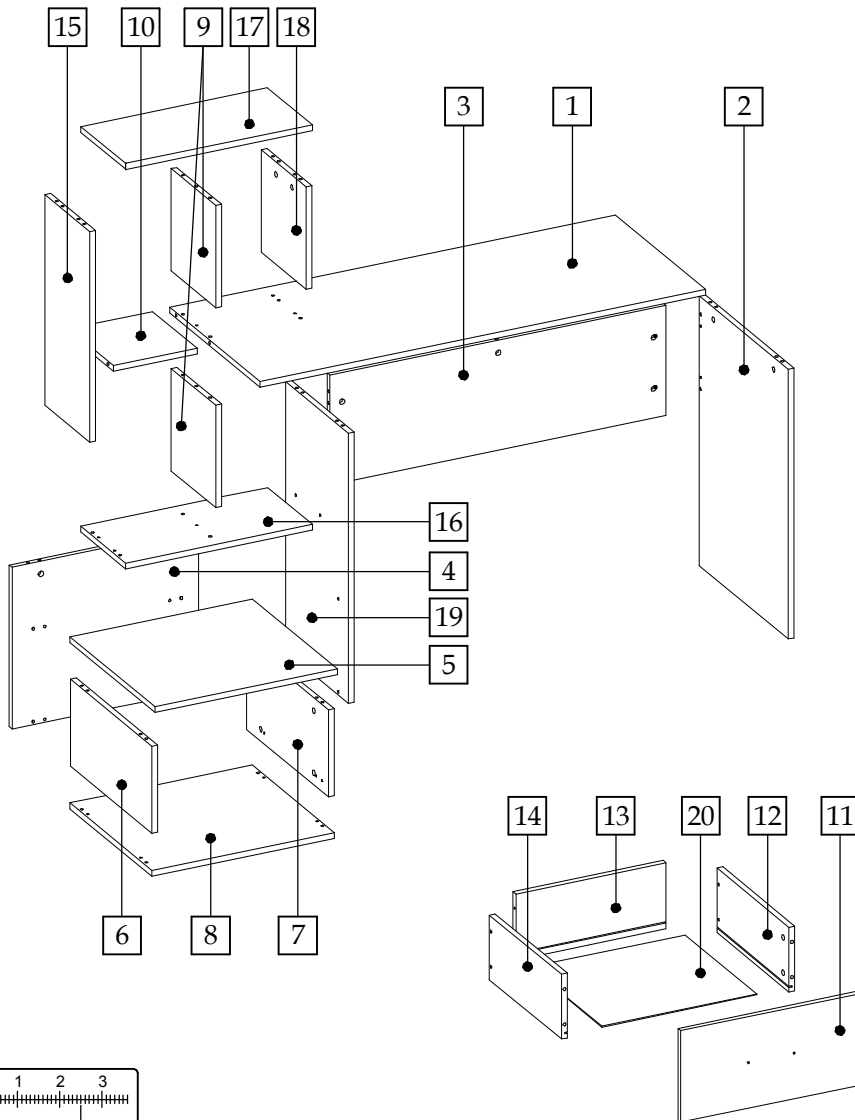

# BIURKO STIL 3

90 min

PL: 36UO+BIURKO STIL 3

SK: 36UO+PÍSACÍ STÔL STIL 3

CZ: 36UO+PSACÍ STŮL STIL 3

Element symbol	Measurements				Code	Paket
	1	2	3	4		
1	1240	500	16	1	1017	2/2
2	738	495	16	1	1018	1/2
3	935.5	300	16	1	1020	2/2
4	442	519	16	1	1002	1/2
5	508	471	16	1	1003	1/2
6	238	454	16	1	1004	2/2
7	238	454	16	1	1005	2/2
8	508	454	16	1	1006	1/2
9	280	248	16	2	1015	2/2
10	233	246.5	16	1	1001	1/2
11	503.5	250	16	1	1007	2/2
12	400	180	16	1	1008	2/2
13	417.5	180	16	1	1009	2/2
14	400	180	16	1	1010	2/2
15	576	248.5	16	1	1012	1/2
16	520	249	16	1	1013	2/2
17	520	250	16	1	1014	2/2
18	280	248.5	16	1	1021	1/2
19	738	350	16	1	1019	1/2
20	431.5	396	3	1	N/A	1/2

► 1

► 2

▶ 3

▶ 4

► 5

► 6

▶ 7

▶ 8

▶ 9

▶ 10

▶ 11

▶ 12

► 13

► 14