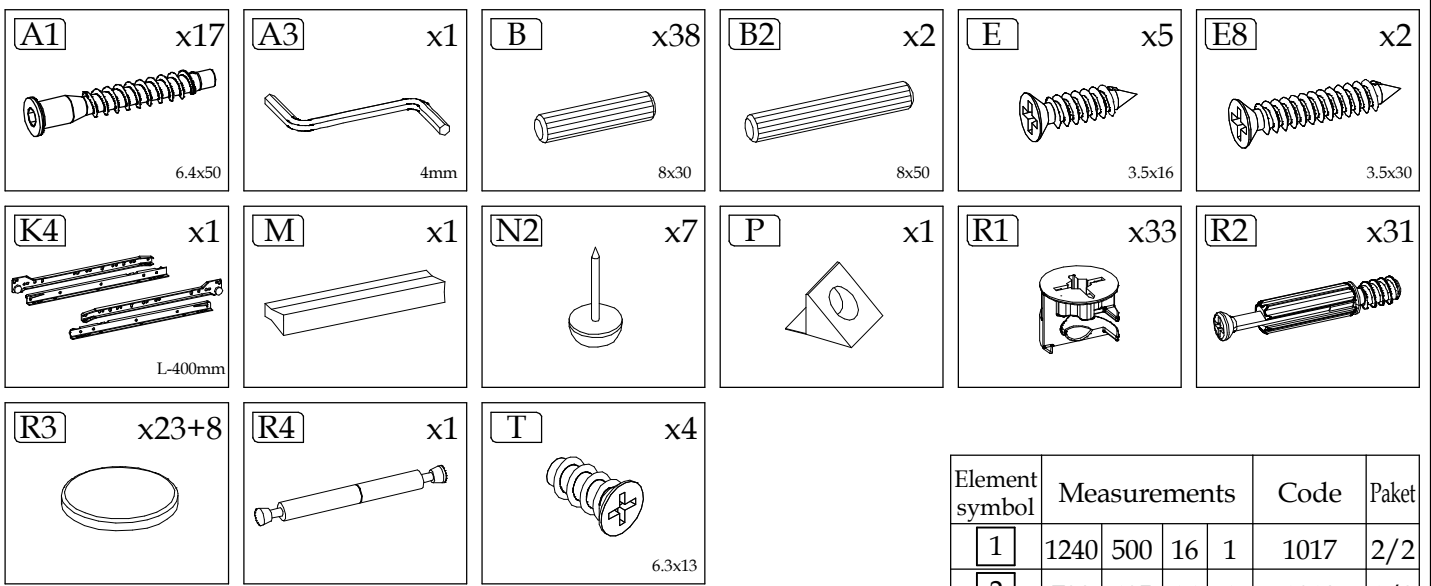

# BIURKO STIL 3

90 min

PL: 36UO+BIURKO STIL 3

SK: 36UO+PÍSACÍ STÔL STIL 3

CZ: 36UO+PSACÍ STŮL STIL 3

Element symbol	Measurements				Code	Paket
	1	2	3	4		
1	1240	500	16	1	1017	2/2
2	738	495	16	1	1018	1/2
3	935.5	300	16	1	1020	2/2
4	442	519	16	1	1002	1/2
5	508	471	16	1	1003	1/2
6	238	454	16	1	1004	2/2
7	238	454	16	1	1005	2/2
8	508	454	16	1	1006	1/2
9	280	248	16	2	1015	2/2
10	233	246.5	16	1	1001	1/2
11	503.5	250	16	1	1007	2/2
12	400	180	16	1	1008	2/2
13	417.5	180	16	1	1009	2/2
14	400	180	16	1	1010	2/2
15	576	248.5	16	1	1012	1/2
16	520	249	16	1	1013	2/2
17	520	250	16	1	1014	2/2
18	280	248.5	16	1	1021	1/2
19	738	350	16	1	1019	1/2
20	431.5	396	3	1	N/A	1/2

► 1

► 2

▶ 3

▶ 4

► 5

► 6

▶ 7

▶ 8