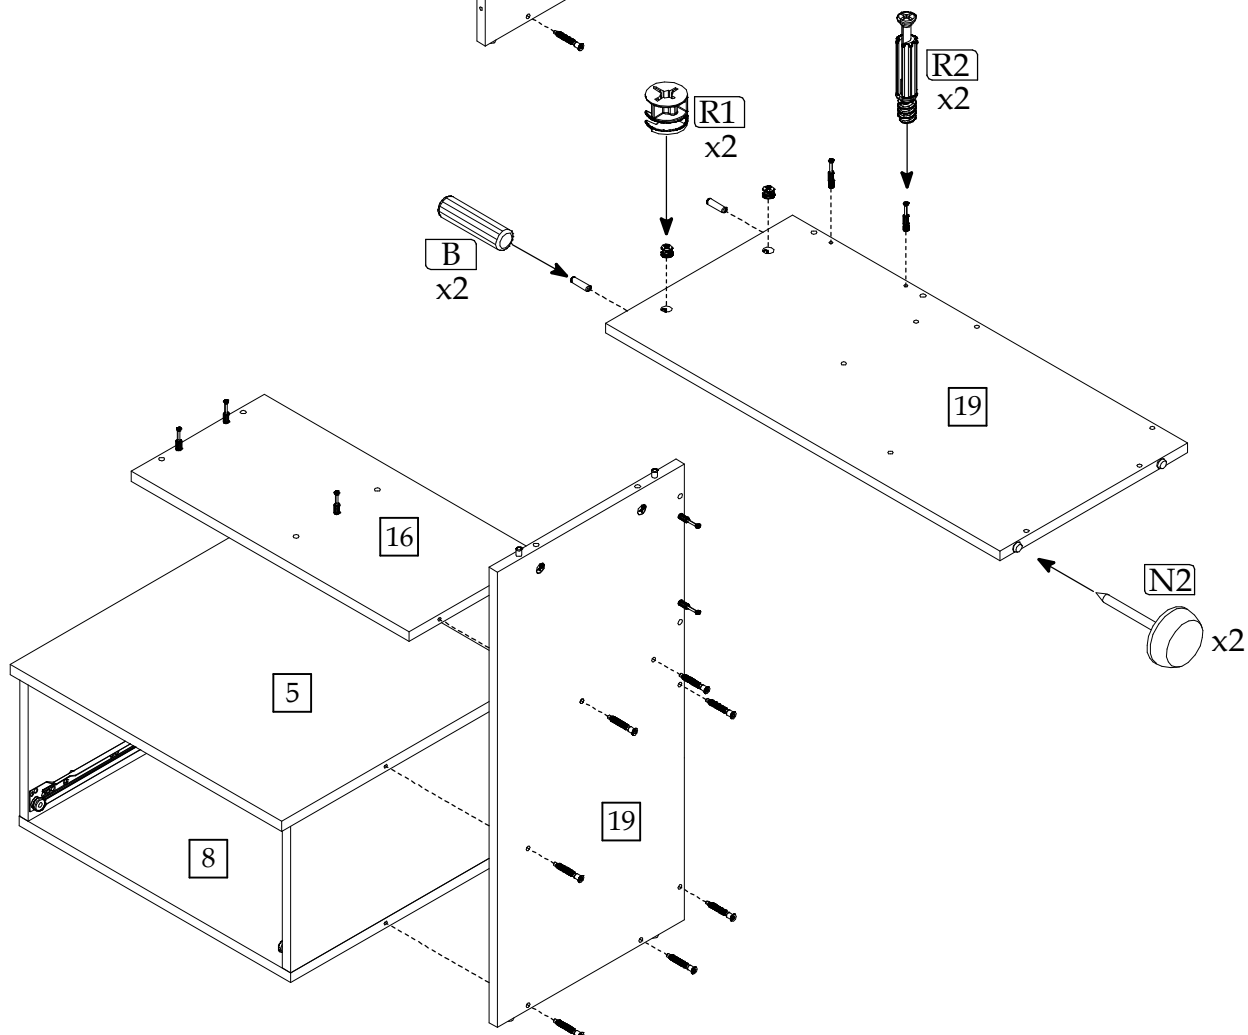

# BIURKO STIL 3

90 min

PL: 36UO+BIURKO STIL 3

SK: 36UO+PÍSACÍ STÔL STIL 3

CZ: 36UO+PSACÍ STŮL STIL 3

Element symbol	Measurements				Code	Paket
	1	2	3	4		
1	1240	500	16	1	1017	2/2
2	738	495	16	1	1018	1/2
3	935.5	300	16	1	1020	2/2
4	442	519	16	1	1002	1/2
5	508	471	16	1	1003	1/2
6	238	454	16	1	1004	2/2
7	238	454	16	1	1005	2/2
8	508	454	16	1	1006	1/2
9	280	248	16	2	1015	2/2
10	233	246.5	16	1	1001	1/2
11	503.5	250	16	1	1007	2/2
12	400	180	16	1	1008	2/2
13	417.5	180	16	1	1009	2/2
14	400	180	16	1	1010	2/2
15	576	248.5	16	1	1012	1/2
16	520	249	16	1	1013	2/2
17	520	250	16	1	1014	2/2
18	280	248.5	16	1	1021	1/2
19	738	350	16	1	1019	1/2
20	431.5	396	3	1	N/A	1/2

► 1

► 2

▶ 3

▶ 4

► 5

► 6

▶ 7

▶ 8