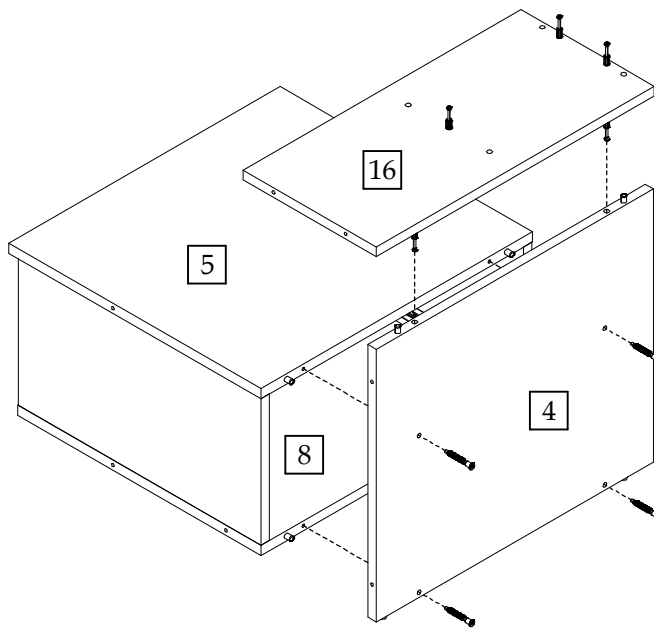

# BIURKO STIL 3

90 min

PL: 36UO+BIURKO STIL 3

SK: 36UO+PÍSACÍ STÔL STIL 3

CZ: 36UO+PSACÍ STŮL STIL 3

Element symbol	Measurements				Code	Paket
	1	2	3	4		
1	1240	500	16	1	1017	2/2
2	738	495	16	1	1018	1/2
3	935.5	300	16	1	1020	2/2
4	442	519	16	1	1002	1/2
5	508	471	16	1	1003	1/2
6	238	454	16	1	1004	2/2
7	238	454	16	1	1005	2/2
8	508	454	16	1	1006	1/2
9	280	248	16	2	1015	2/2
10	233	246.5	16	1	1001	1/2
11	503.5	250	16	1	1007	2/2
12	400	180	16	1	1008	2/2
13	417.5	180	16	1	1009	2/2
14	400	180	16	1	1010	2/2
15	576	248.5	16	1	1012	1/2
16	520	249	16	1	1013	2/2
17	520	250	16	1	1014	2/2
18	280	248.5	16	1	1021	1/2
19	738	350	16	1	1019	1/2
20	431.5	396	3	1	N/A	1/2

► 1

► 2

▶ 3

▶ 4

► 5

► 6

▶ 7

▶ 8