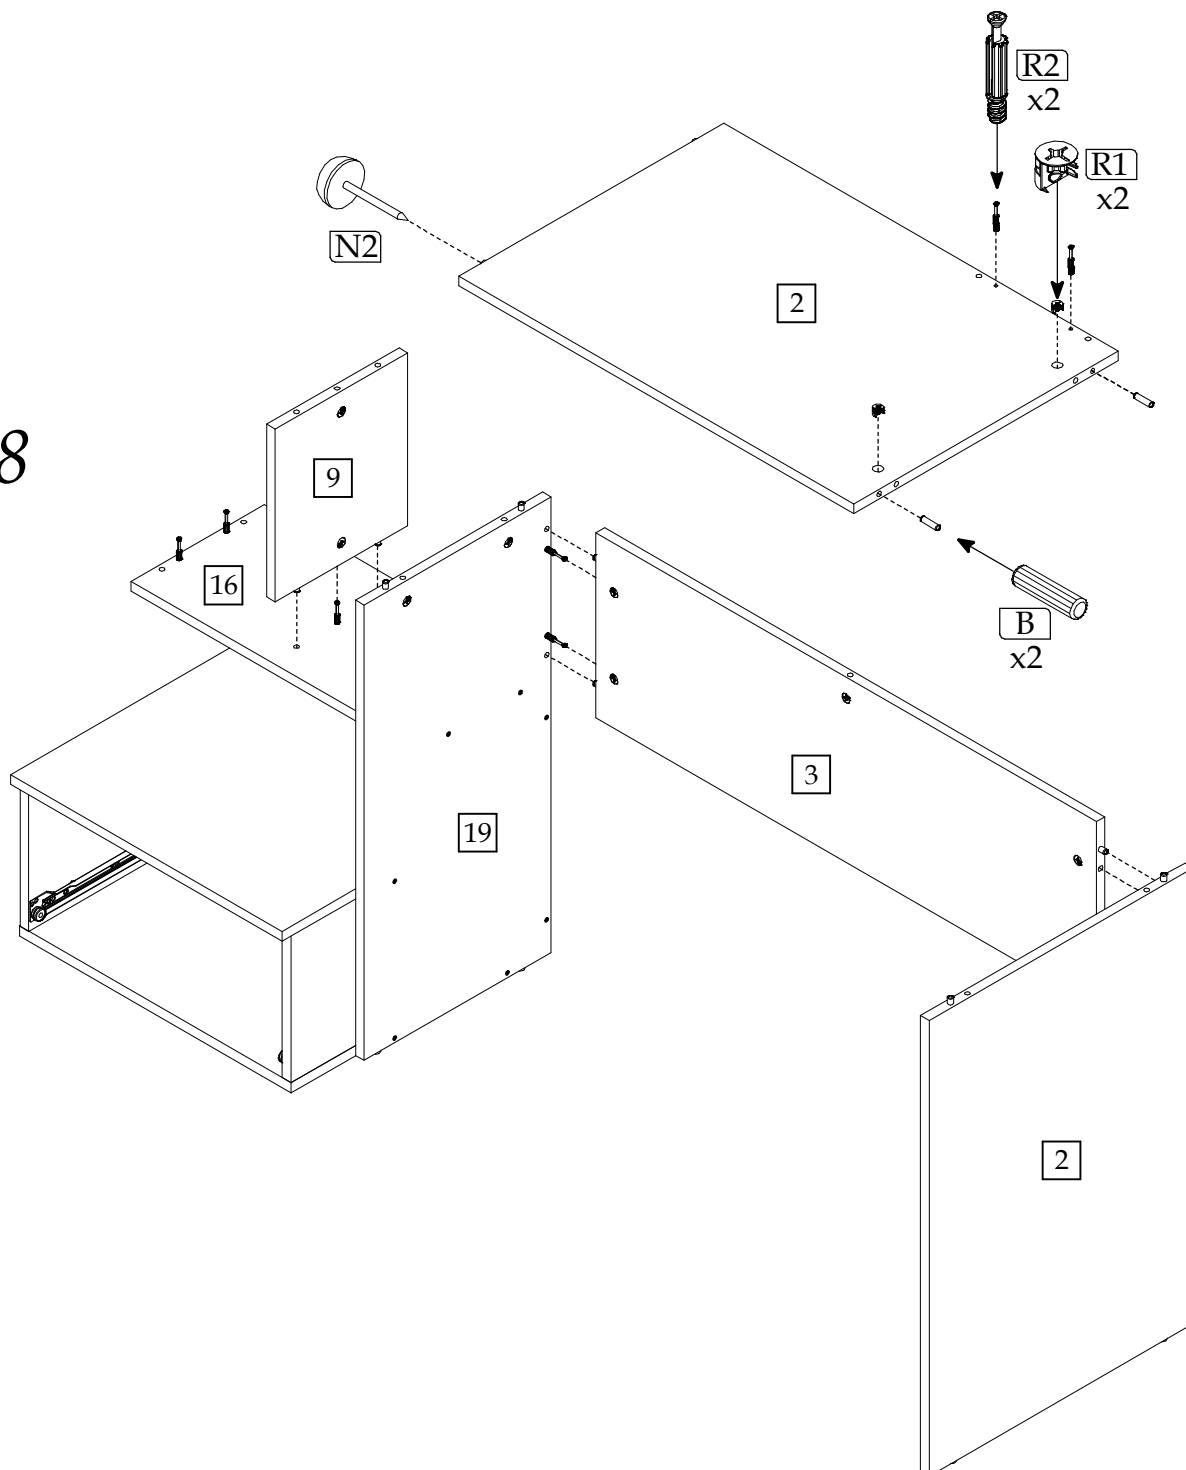

# BIURKO STIL 3

90 min

PL: 36UO+BIURKO STIL 3

SK: 36UO+PÍSACÍ STÔL STIL 3

CZ: 36UO+PSACÍ STŮL STIL 3

Element symbol	Measurements				Code	Paket
	1	2	3	4		
1	1240	500	16	1	1017	2/2
2	738	495	16	1	1018	1/2
3	935.5	300	16	1	1020	2/2
4	442	519	16	1	1002	1/2
5	508	471	16	1	1003	1/2
6	238	454	16	1	1004	2/2
7	238	454	16	1	1005	2/2
8	508	454	16	1	1006	1/2
9	280	248	16	2	1015	2/2
10	233	246.5	16	1	1001	1/2
11	503.5	250	16	1	1007	2/2
12	400	180	16	1	1008	2/2
13	417.5	180	16	1	1009	2/2
14	400	180	16	1	1010	2/2
15	576	248.5	16	1	1012	1/2
16	520	249	16	1	1013	2/2
17	520	250	16	1	1014	2/2
18	280	248.5	16	1	1021	1/2
19	738	350	16	1	1019	1/2
20	431.5	396	3	1	N/A	1/2

► 1

► 2

▶ 3

▶ 4

► 5

► 6

▶ 7

▶ 8

▶ 9

▶ 10

▶ 11

▶ 12

► 13

► 14