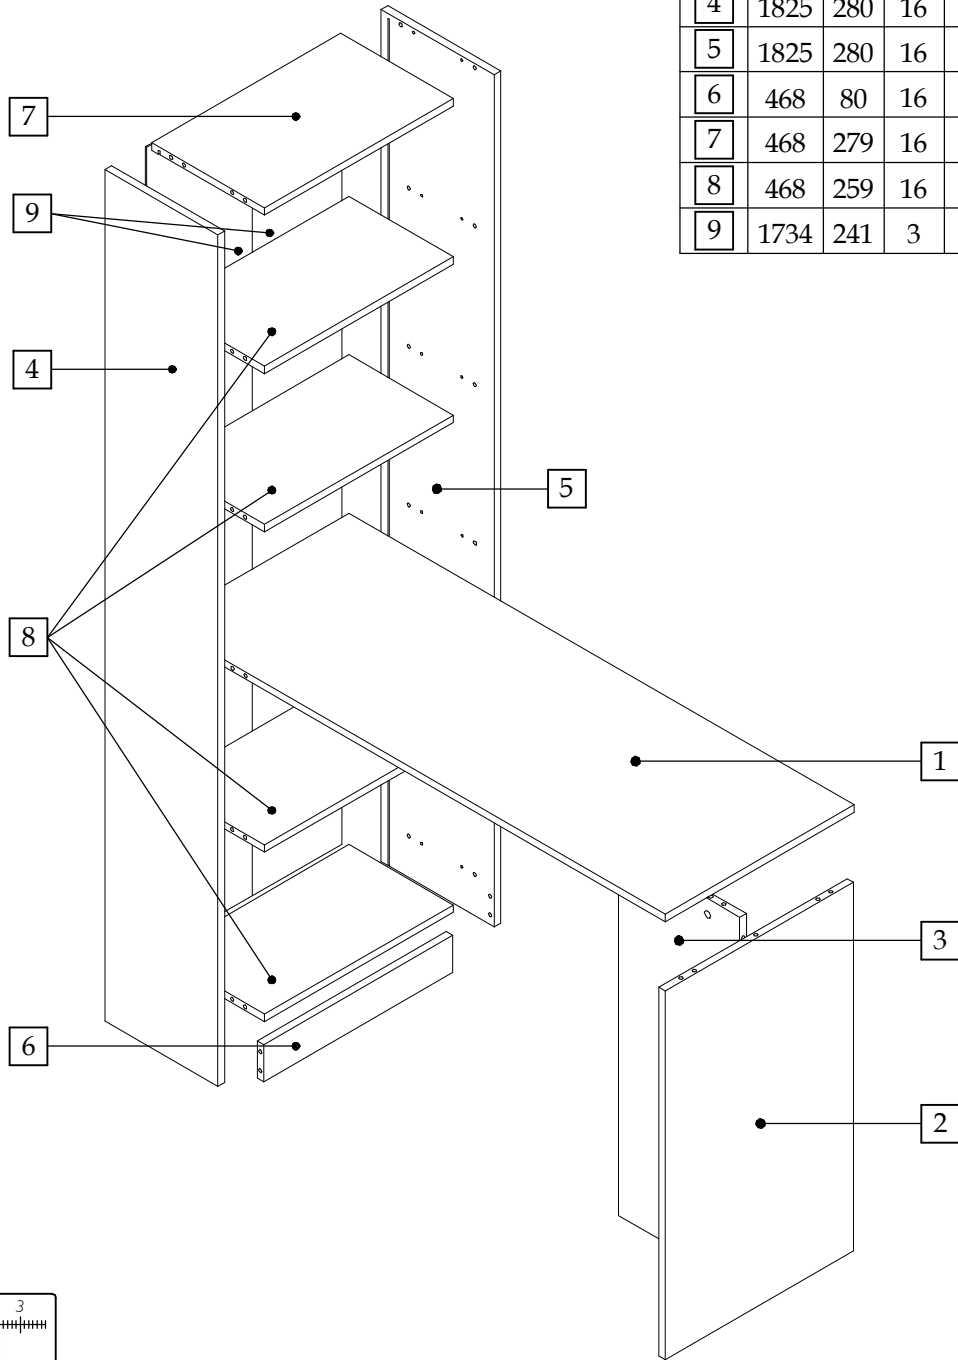

BIURKO STIL 4

90 min

PL: 36UO+BIURKO STIL 4

SK: 36UO+PÍSACÍ STÔL STIL 4

CZ: 36UO+PSACÍ STŮL STIL 4

Element symbol	Measurements				Code	Paket
	1	2	3	4		
1	1250	468	16	1	1002	1/2
2	790	466	16	1	1003	1/2
3	790	300	16	1	1004	1/2
4	1825	280	16	1	1001	2/2
5	1825	280	16	1	1005	2/2
6	468	80	16	1	1009	1/2
7	468	279	16	1	1006	1/2
8	468	259	16	4	1007/10/11/12	1/2
9	1734	241	3	2	N/A	2/2

▶ 1

R2
x12

▶ 2

▶ 3

▶ 4

▶ 5

▶ 6

▶ 7

▶ 8

▶ 9

► 10