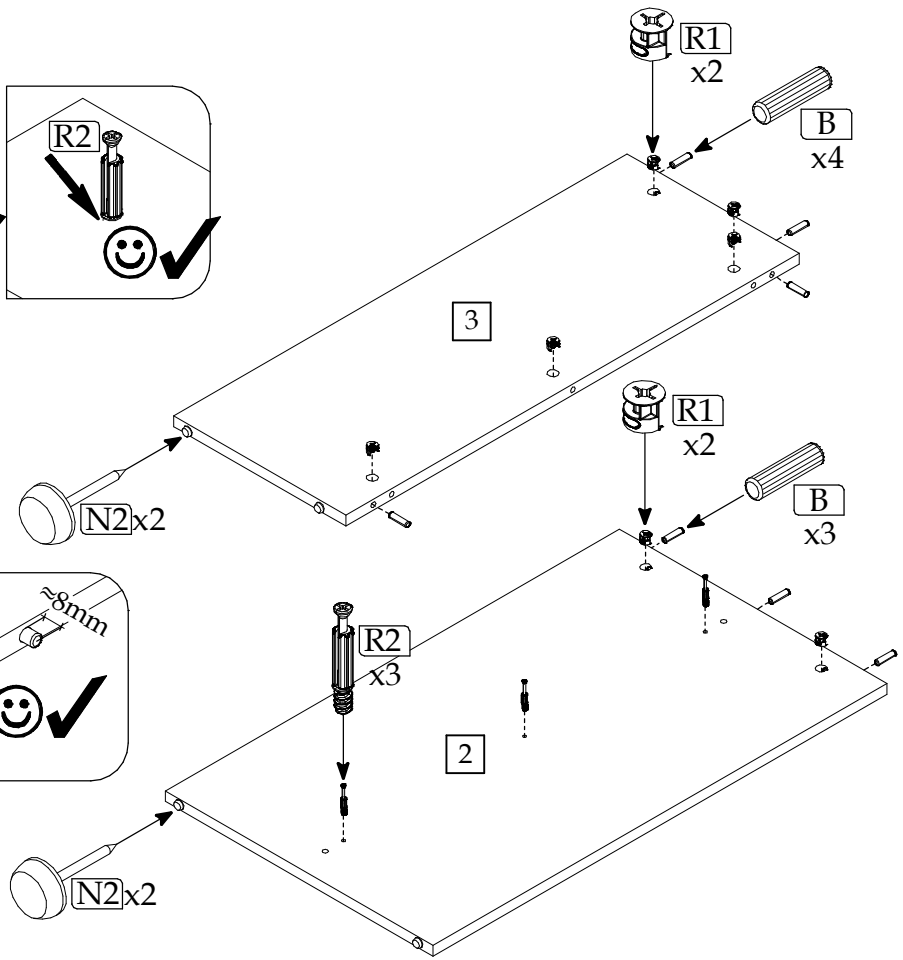

BIURKO STIL 4

90 min

PL: 36UO+BIURKO STIL 4

SK: 36UO+PÍSACÍ STÔL STIL 4

CZ: 36UO+PSACÍ STŮL STIL 4

Element symbol	Measurements				Code	Paket
	1	2	3	4		
1	1250	468	16	1	1002	1/2
2	790	466	16	1	1003	1/2
3	790	300	16	1	1004	1/2
4	1825	280	16	1	1001	2/2
5	1825	280	16	1	1005	2/2
6	468	80	16	1	1009	1/2
7	468	279	16	1	1006	1/2
8	468	259	16	4	1007/10/11/12	1/2
9	1734	241	3	2	N/A	2/2

▶ 1

R2
x12

▶ 2

▶ 3

▶ 4

▶ 5

▶ 6

▶ 7

▶ 8

▶ 9

► 10