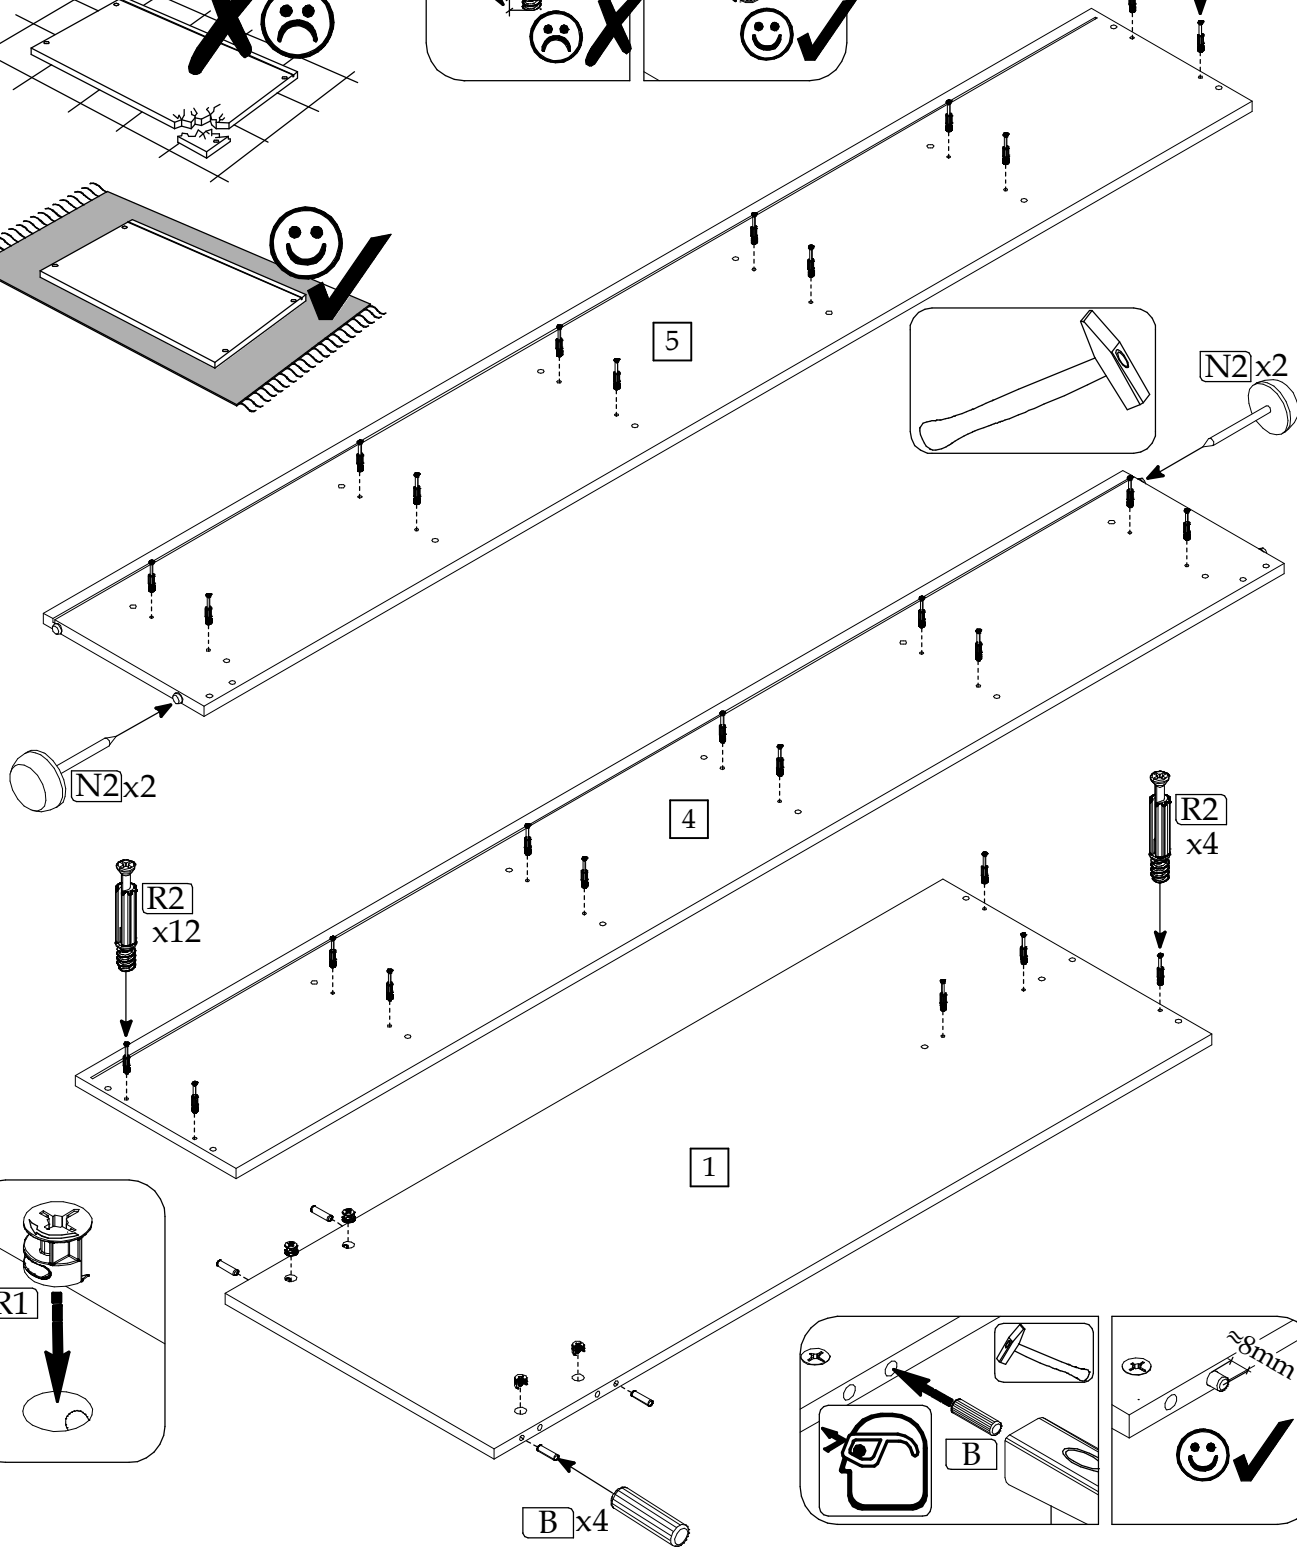

BIURKO STIL 4

90 min

PL: 36UO+BIURKO STIL 4

SK: 36UO+PÍSACÍ STÔL STIL 4

CZ: 36UO+PSACÍ STŮL STIL 4

Element symbol	Measurements				Code	Paket
	1	2	3	4		
1	1250	468	16	1	1002	1/2
2	790	466	16	1	1003	1/2
3	790	300	16	1	1004	1/2
4	1825	280	16	1	1001	2/2
5	1825	280	16	1	1005	2/2
6	468	80	16	1	1009	1/2
7	468	279	16	1	1006	1/2
8	468	259	16	4	1007/10/11/12	1/2
9	1734	241	3	2	N/A	2/2

▶ 1

R2
x12

▶ 2

▶ 3

▶ 4

▶ 5

▶ 6

▶ 7

▶ 8

▶ 9

► 10