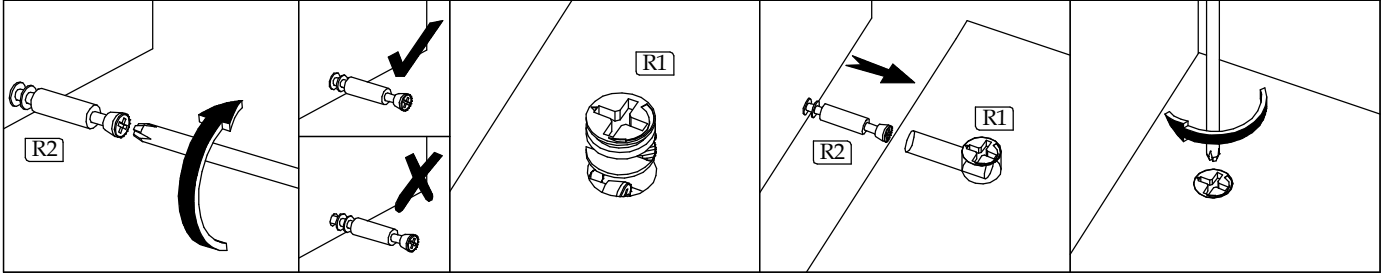

BIURKO STIL 4

90 min

PL: 36UO+BIURKO STIL 4

SK: 36UO+PÍSACÍ STÔL STIL 4

CZ: 36UO+PSACÍ STŮL STIL 4

Element symbol	Measurements				Code	Paket
	1	2	3	4		
1	1250	468	16	1	1002	1/2
2	790	466	16	1	1003	1/2
3	790	300	16	1	1004	1/2
4	1825	280	16	1	1001	2/2
5	1825	280	16	1	1005	2/2
6	468	80	16	1	1009	1/2
7	468	279	16	1	1006	1/2
8	468	259	16	4	1007/10/11/12	1/2
9	1734	241	3	2	N/A	2/2