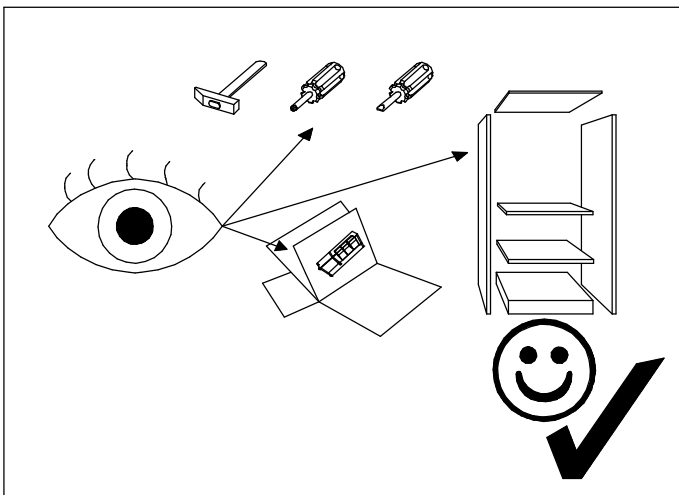

BIURKO STIL 4

90 min

PL: 36UO+BIURKO STIL 4

SK: 36UO+PÍSACÍ STÔL STIL 4

CZ: 36UO+PSACÍ STŮL STIL 4

Element symbol	Measurements				Code	Paket
	1	2	3	4		
1	1250	468	16	1	1002	1/2
2	790	466	16	1	1003	1/2
3	790	300	16	1	1004	1/2
4	1825	280	16	1	1001	2/2
5	1825	280	16	1	1005	2/2
6	468	80	16	1	1009	1/2
7	468	279	16	1	1006	1/2
8	468	259	16	4	1007/10/11/12	1/2
9	1734	241	3	2	N/A	2/2

▶ 1

R2
x12

▶ 2

▶ 3

▶ 4

▶ 5

▶ 6

▶ 7