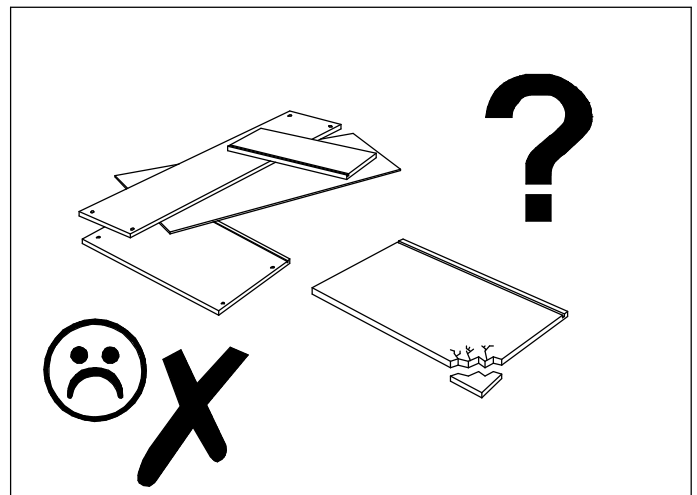

BIURKO STIL 4

90 min

PL: 36UO+BIURKO STIL 4

SK: 36UO+PÍSACÍ STÔL STIL 4

CZ: 36UO+PSACÍ STŮL STIL 4

Element symbol	Measurements				Code	Paket
	1	2	3	4		
1	1250	468	16	1	1002	1/2
2	790	466	16	1	1003	1/2
3	790	300	16	1	1004	1/2
4	1825	280	16	1	1001	2/2
5	1825	280	16	1	1005	2/2
6	468	80	16	1	1009	1/2
7	468	279	16	1	1006	1/2
8	468	259	16	4	1007/10/11/12	1/2
9	1734	241	3	2	N/A	2/2

▶ 1

R2
x12

▶ 2

▶ 3

▶ 4

▶ 5

▶ 6

▶ 7