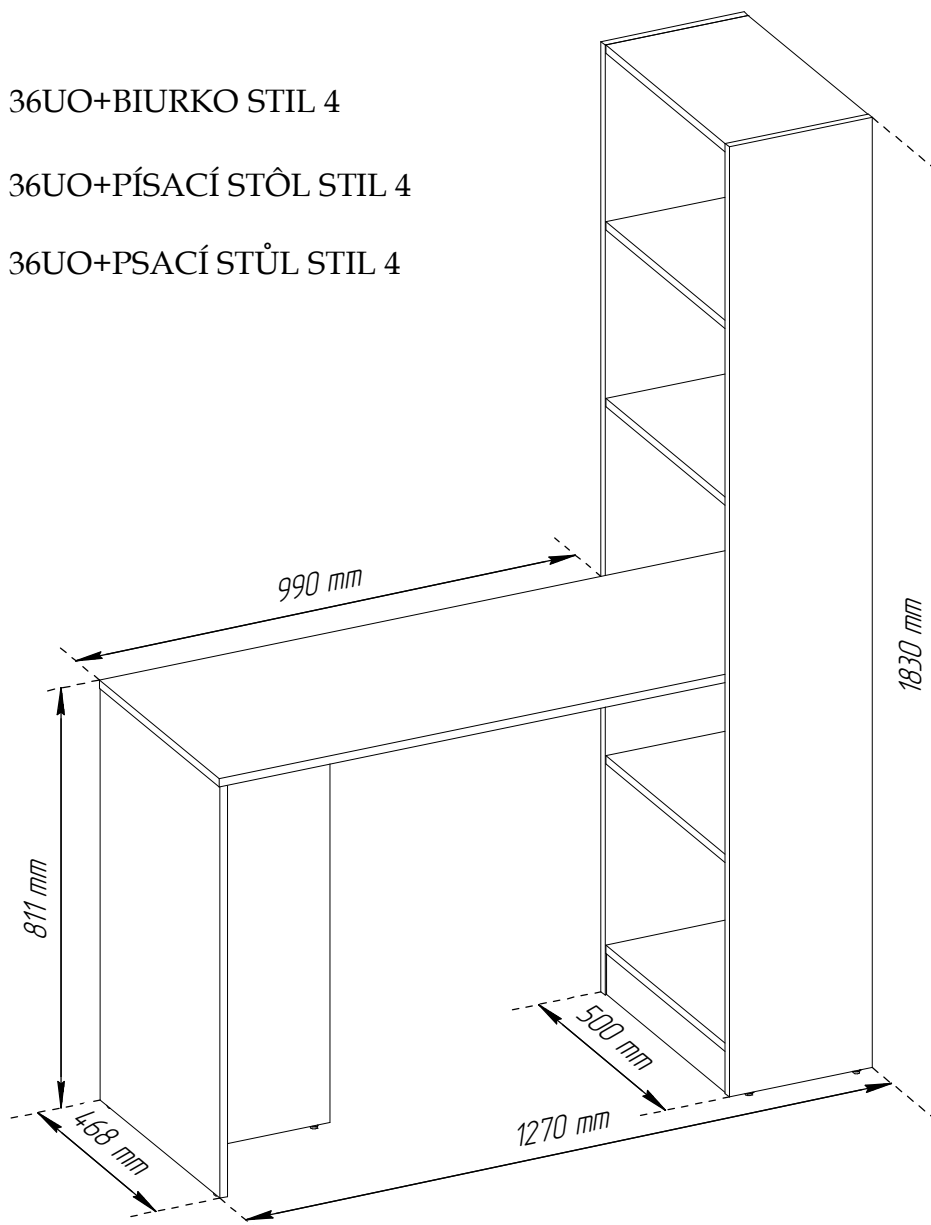

BIURKO STIL 4

90 min

PL: 36UO+BIURKO STIL 4

SK: 36UO+PÍSACÍ STÔL STIL 4

CZ: 36UO+PSACÍ STŮL STIL 4

Element symbol	Measurements				Code	Paket
	1	2	3	4		
1	1250	468	16	1	1002	1/2
2	790	466	16	1	1003	1/2
3	790	300	16	1	1004	1/2
4	1825	280	16	1	1001	2/2
5	1825	280	16	1	1005	2/2
6	468	80	16	1	1009	1/2
7	468	279	16	1	1006	1/2
8	468	259	16	4	1007/10/11/12	1/2
9	1734	241	3	2	N/A	2/2

▶ 1

R2
x12

▶ 2

▶ 3

▶ 4

▶ 5

▶ 6

▶ 7