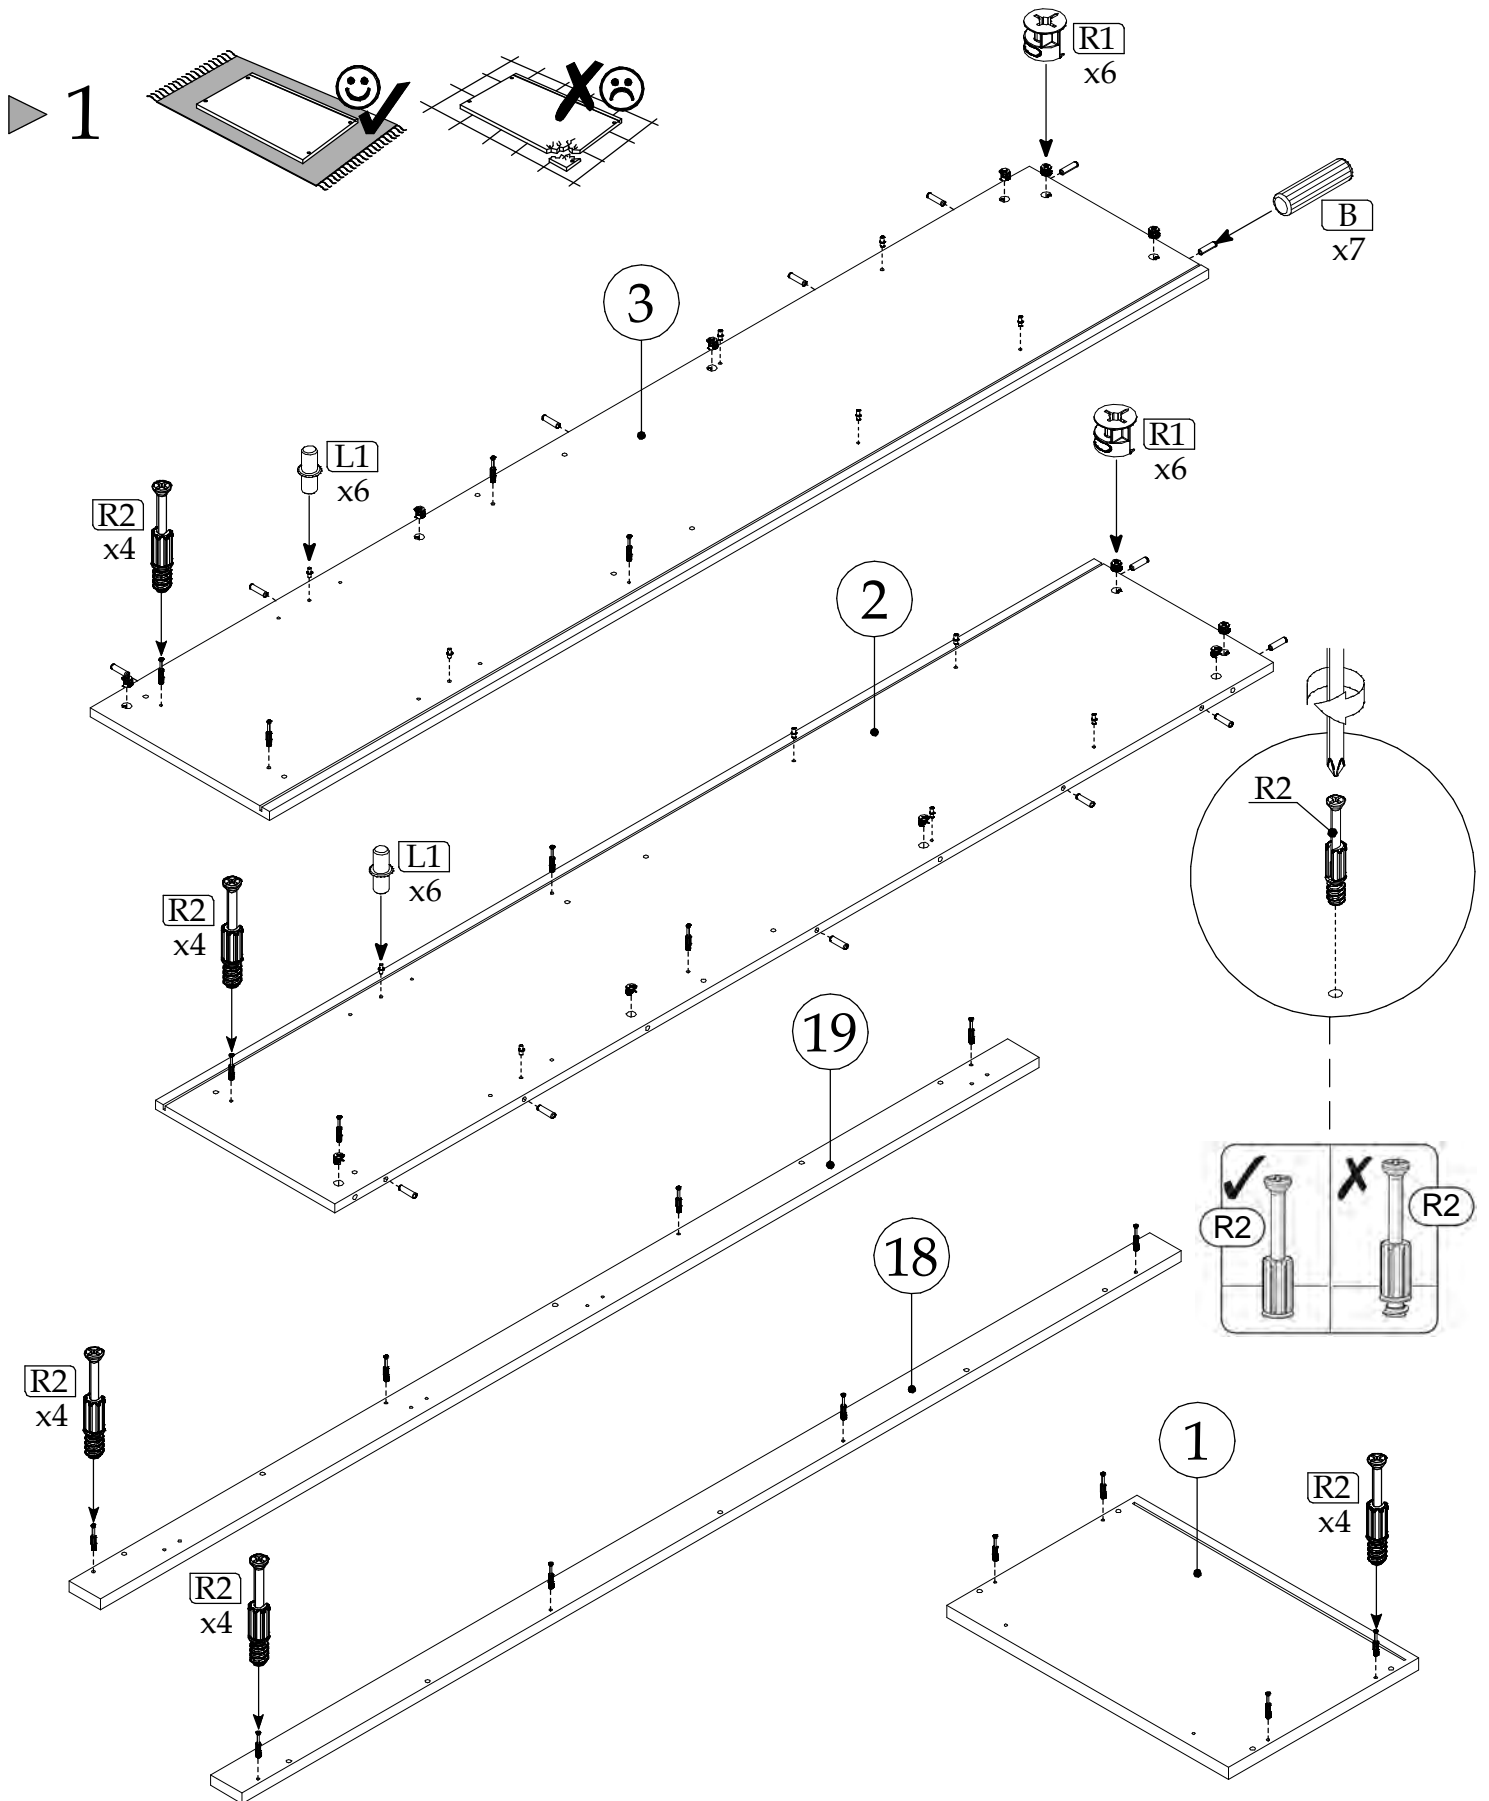

# SEVILLA A

110 min

Element symbol	Measurements				Code	Paket
1	585	395	22	1	1002	1/2
2	1951	373	16	1	1001	1/2
3	1951	373	16	1	1007	1/2
4	551	353	16	1	1008	1/2
5	551	353	16	1	1010	1/2
6	551	70	16	2	1014	1/2

7	147	353	16	1	1017	1/2
8	147	353	16	1	1018	1/2
9	450	160	16	1	1024	2/2
10	350	110	16	1	1020	1/2
11	387.5	110	16	1	1021	1/2
12	350	110	16	1	1022	1/2
13	551	345	16	3		1/2

14	401.5	346	3	1		1/2
15	1888	565	3	1		1/2
16	999	450	19	1		2/2
17	713	450	19	1		2/2
18	1951	65	19	1		1/2
19	1951	65	19	1		1/2

▶ 2

5

6

8

10

1

2

3

4

5

▶ 12

max. 3kg

▶ 13