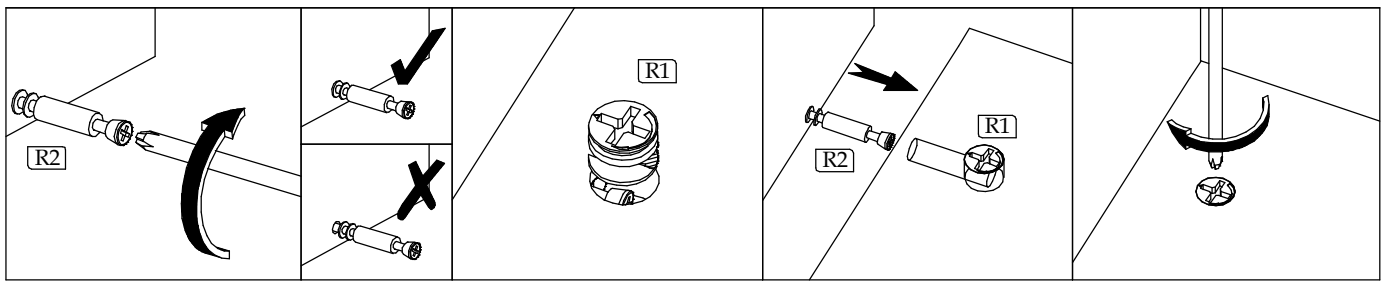

# SEVILLA A

110 min

Element symbol	Measurements				Code	Paket
1	585	395	22	1	1002	1/2
2	1951	373	16	1	1001	1/2
3	1951	373	16	1	1007	1/2
4	551	353	16	1	1008	1/2
5	551	353	16	1	1010	1/2
6	551	70	16	2	1014	1/2

7	147	353	16	1	1017	1/2
8	147	353	16	1	1018	1/2
9	450	160	16	1	1024	2/2
10	350	110	16	1	1020	1/2
11	387.5	110	16	1	1021	1/2
12	350	110	16	1	1022	1/2
13	551	345	16	3		1/2

14	401.5	346	3	1		1/2
15	1888	565	3	1		1/2
16	999	450	19	1		2/2
17	713	450	19	1		2/2
18	1951	65	19	1		1/2
19	1951	65	19	1		1/2