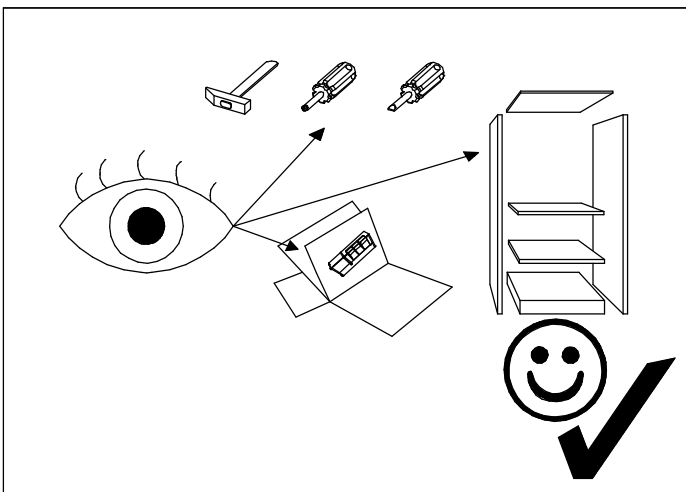

# SEVILLA A

110 min

Element symbol	Measurements				Code	Paket
1	585	395	22	1	1002	1/2
2	1951	373	16	1	1001	1/2
3	1951	373	16	1	1007	1/2
4	551	353	16	1	1008	1/2
5	551	353	16	1	1010	1/2
6	551	70	16	2	1014	1/2

7	147	353	16	1	1017	1/2
8	147	353	16	1	1018	1/2
9	450	160	16	1	1024	2/2
10	350	110	16	1	1020	1/2
11	387.5	110	16	1	1021	1/2
12	350	110	16	1	1022	1/2
13	551	345	16	3		1/2

14	401.5	346	3	1		1/2
15	1888	565	3	1		1/2
16	999	450	19	1		2/2
17	713	450	19	1		2/2
18	1951	65	19	1		1/2
19	1951	65	19	1		1/2