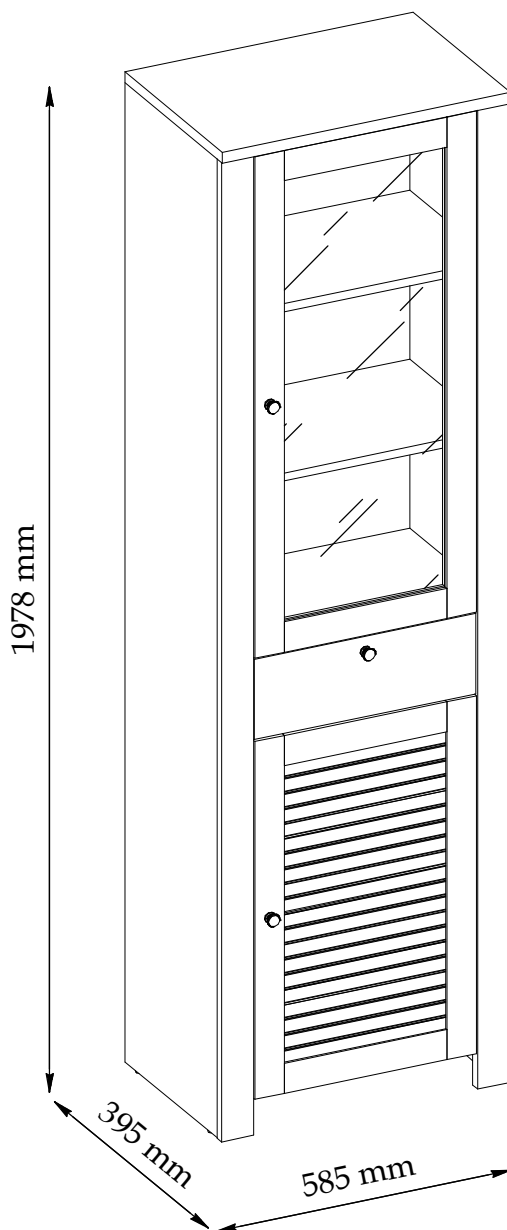

# SEVILLA A

110 min

Element symbol	Measurements				Code	Paket
1	585	395	22	1	1002	1/2
2	1951	373	16	1	1001	1/2
3	1951	373	16	1	1007	1/2
4	551	353	16	1	1008	1/2
5	551	353	16	1	1010	1/2
6	551	70	16	2	1014	1/2

7	147	353	16	1	1017	1/2
8	147	353	16	1	1018	1/2
9	450	160	16	1	1024	2/2
10	350	110	16	1	1020	1/2
11	387.5	110	16	1	1021	1/2
12	350	110	16	1	1022	1/2
13	551	345	16	3		1/2

14	401.5	346	3	1		1/2
15	1888	565	3	1		1/2
16	999	450	19	1		2/2
17	713	450	19	1		2/2
18	1951	65	19	1		1/2
19	1951	65	19	1		1/2

▶ 2

5

6

8

10

1

2

3

4

5

▶ 12

max. 3kg

▶ 13