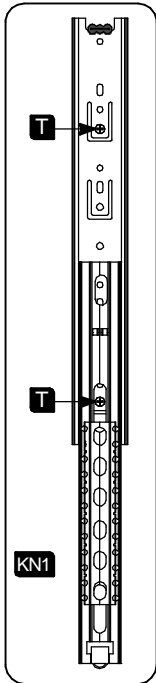

# SEVILLA A

110 min

Element symbol	Measurements				Code	Paket
1	585	395	22	1	1002	1/2
2	1951	373	16	1	1001	1/2
3	1951	373	16	1	1007	1/2
4	551	353	16	1	1008	1/2
5	551	353	16	1	1010	1/2
6	551	70	16	2	1014	1/2

7	147	353	16	1	1017	1/2
8	147	353	16	1	1018	1/2
9	450	160	16	1	1024	2/2
10	350	110	16	1	1020	1/2
11	387.5	110	16	1	1021	1/2
12	350	110	16	1	1022	1/2
13	551	345	16	3		1/2

14	401.5	346	3	1		1/2
15	1888	565	3	1		1/2
16	999	450	19	1		2/2
17	713	450	19	1		2/2
18	1951	65	19	1		1/2
19	1951	65	19	1		1/2

▶ 2

5

6

8

10

1

2

3