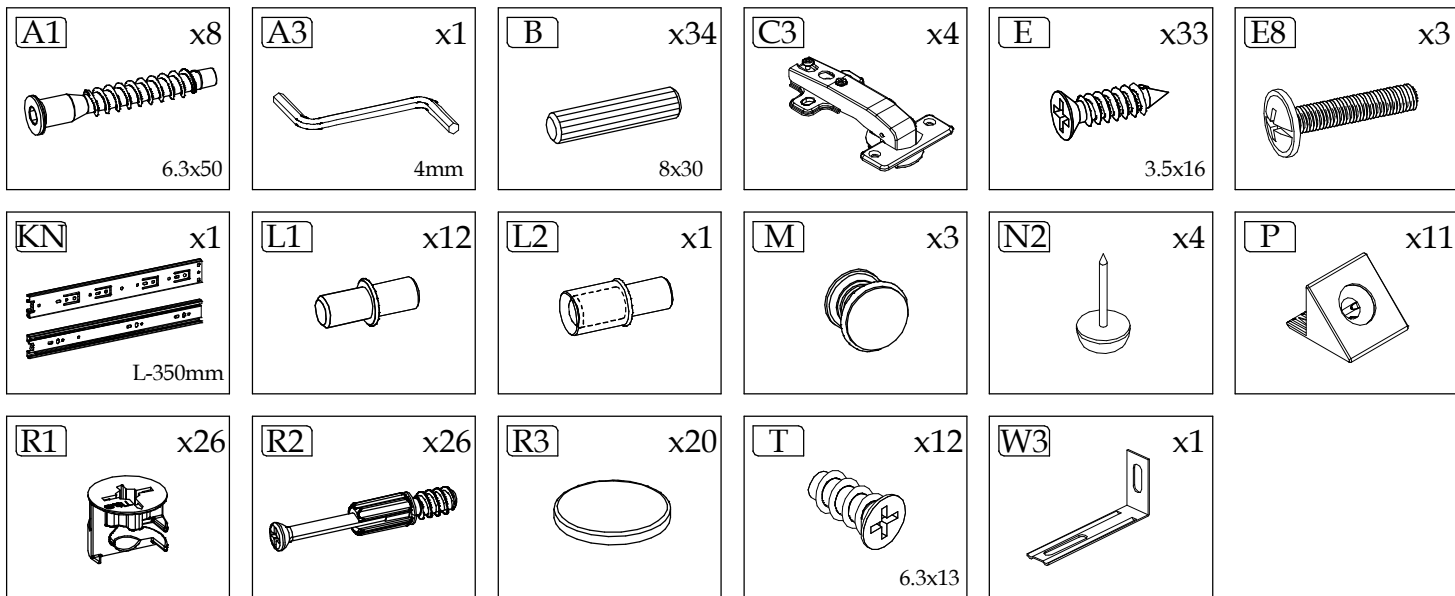

# SEVILLA A

110 min

Element symbol	Measurements				Code	Paket
1	585	395	22	1	1002	1/2
2	1951	373	16	1	1001	1/2
3	1951	373	16	1	1007	1/2
4	551	353	16	1	1008	1/2
5	551	353	16	1	1010	1/2
6	551	70	16	2	1014	1/2

7	147	353	16	1	1017	1/2
8	147	353	16	1	1018	1/2
9	450	160	16	1	1024	2/2
10	350	110	16	1	1020	1/2
11	387.5	110	16	1	1021	1/2
12	350	110	16	1	1022	1/2
13	551	345	16	3		1/2

14	401.5	346	3	1		1/2
15	1888	565	3	1		1/2
16	999	450	19	1		2/2
17	713	450	19	1		2/2
18	1951	65	19	1		1/2
19	1951	65	19	1		1/2