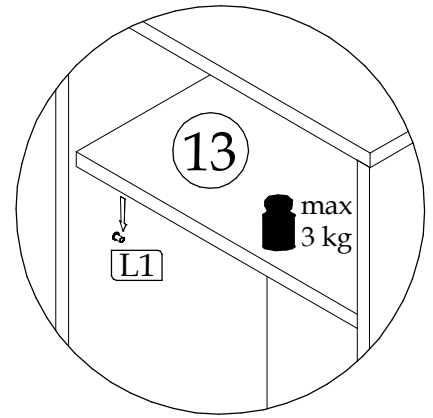

# SEVILLA A

110 min

Element symbol	Measurements				Code	Paket
1	585	395	22	1	1002	1/2
2	1951	373	16	1	1001	1/2
3	1951	373	16	1	1007	1/2
4	551	353	16	1	1008	1/2
5	551	353	16	1	1010	1/2
6	551	70	16	2	1014	1/2

7	147	353	16	1	1017	1/2
8	147	353	16	1	1018	1/2
9	450	160	16	1	1024	2/2
10	350	110	16	1	1020	1/2
11	387.5	110	16	1	1021	1/2
12	350	110	16	1	1022	1/2
13	551	345	16	3		1/2

14	401.5	346	3	1		1/2
15	1888	565	3	1		1/2
16	999	450	19	1		2/2
17	713	450	19	1		2/2
18	1951	65	19	1		1/2
19	1951	65	19	1		1/2

4

5

▶ 12

max. 3kg

▶ 13