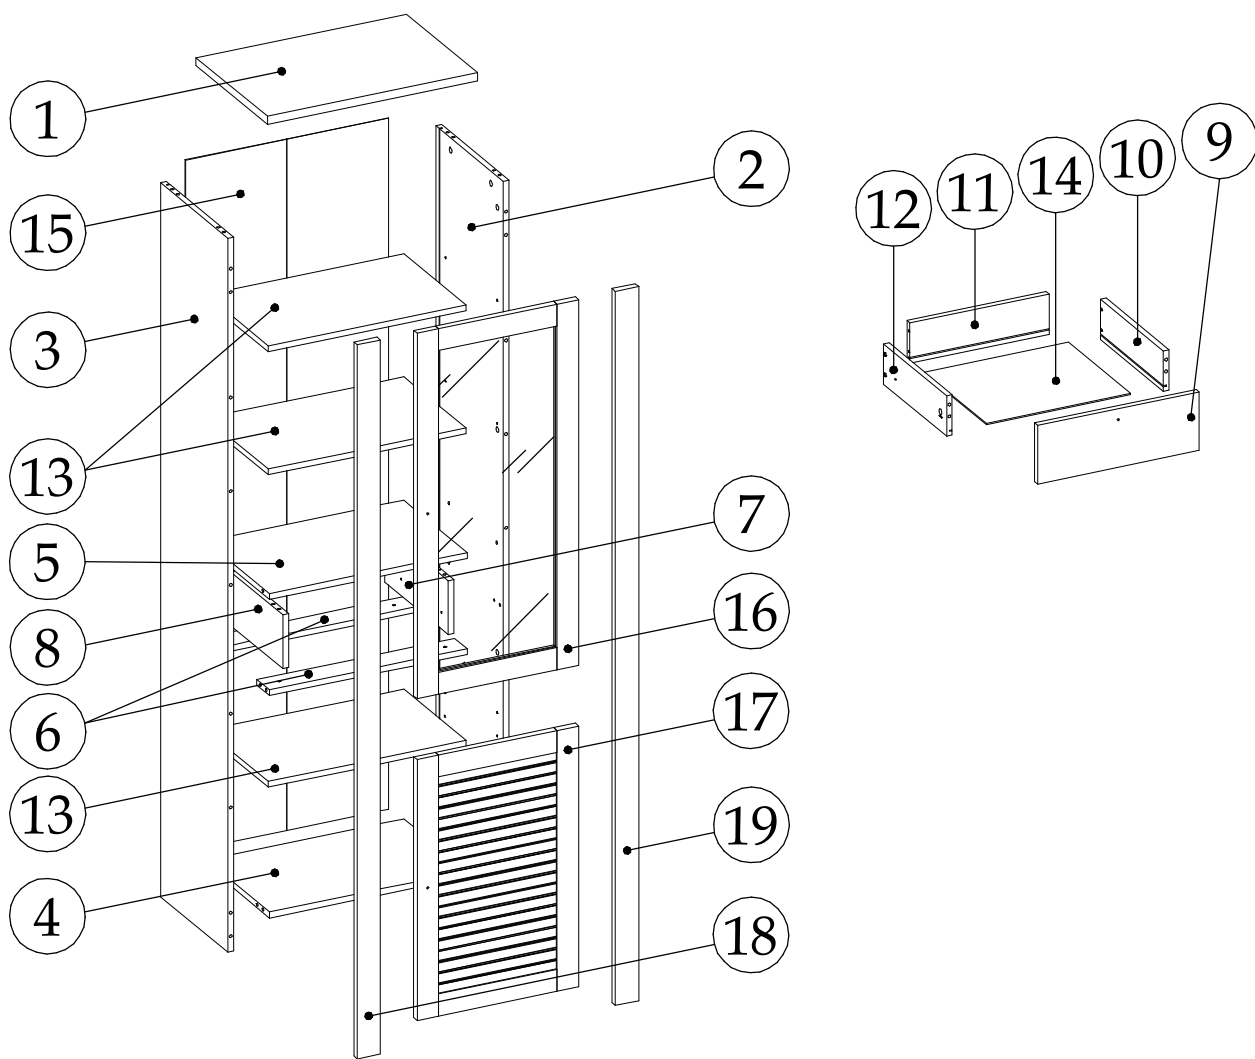

# SEVILLA A

110 min

Element symbol	Measurements				Code	Paket
1	585	395	22	1	1002	1/2
2	1951	373	16	1	1001	1/2
3	1951	373	16	1	1007	1/2
4	551	353	16	1	1008	1/2
5	551	353	16	1	1010	1/2
6	551	70	16	2	1014	1/2

7	147	353	16	1	1017	1/2
8	147	353	16	1	1018	1/2
9	450	160	16	1	1024	2/2
10	350	110	16	1	1020	1/2
11	387.5	110	16	1	1021	1/2
12	350	110	16	1	1022	1/2
13	551	345	16	3		1/2

14	401.5	346	3	1		1/2
15	1888	565	3	1		1/2
16	999	450	19	1		2/2
17	713	450	19	1		2/2
18	1951	65	19	1		1/2
19	1951	65	19	1		1/2

▶ 2

5

6

8

10

1

2

3

4

5

▶ 12

max. 3kg

▶ 13