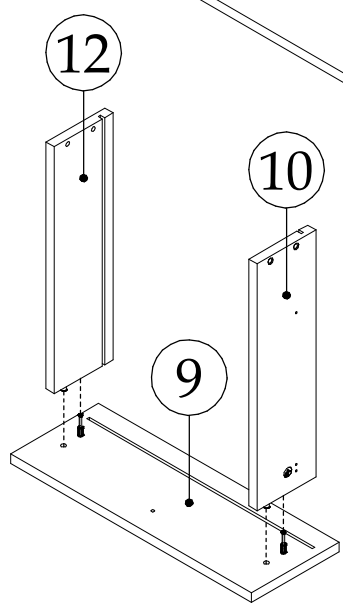

# SEVILLA A

110 min

Element symbol	Measurements				Code	Paket
1	585	395	22	1	1002	1/2
2	1951	373	16	1	1001	1/2
3	1951	373	16	1	1007	1/2
4	551	353	16	1	1008	1/2
5	551	353	16	1	1010	1/2
6	551	70	16	2	1014	1/2

7	147	353	16	1	1017	1/2
8	147	353	16	1	1018	1/2
9	450	160	16	1	1024	2/2
10	350	110	16	1	1020	1/2
11	387.5	110	16	1	1021	1/2
12	350	110	16	1	1022	1/2
13	551	345	16	3		1/2

14	401.5	346	3	1		1/2
15	1888	565	3	1		1/2
16	999	450	19	1		2/2
17	713	450	19	1		2/2
18	1951	65	19	1		1/2
19	1951	65	19	1		1/2

▶ 2

5

6

8

10

1

2

3