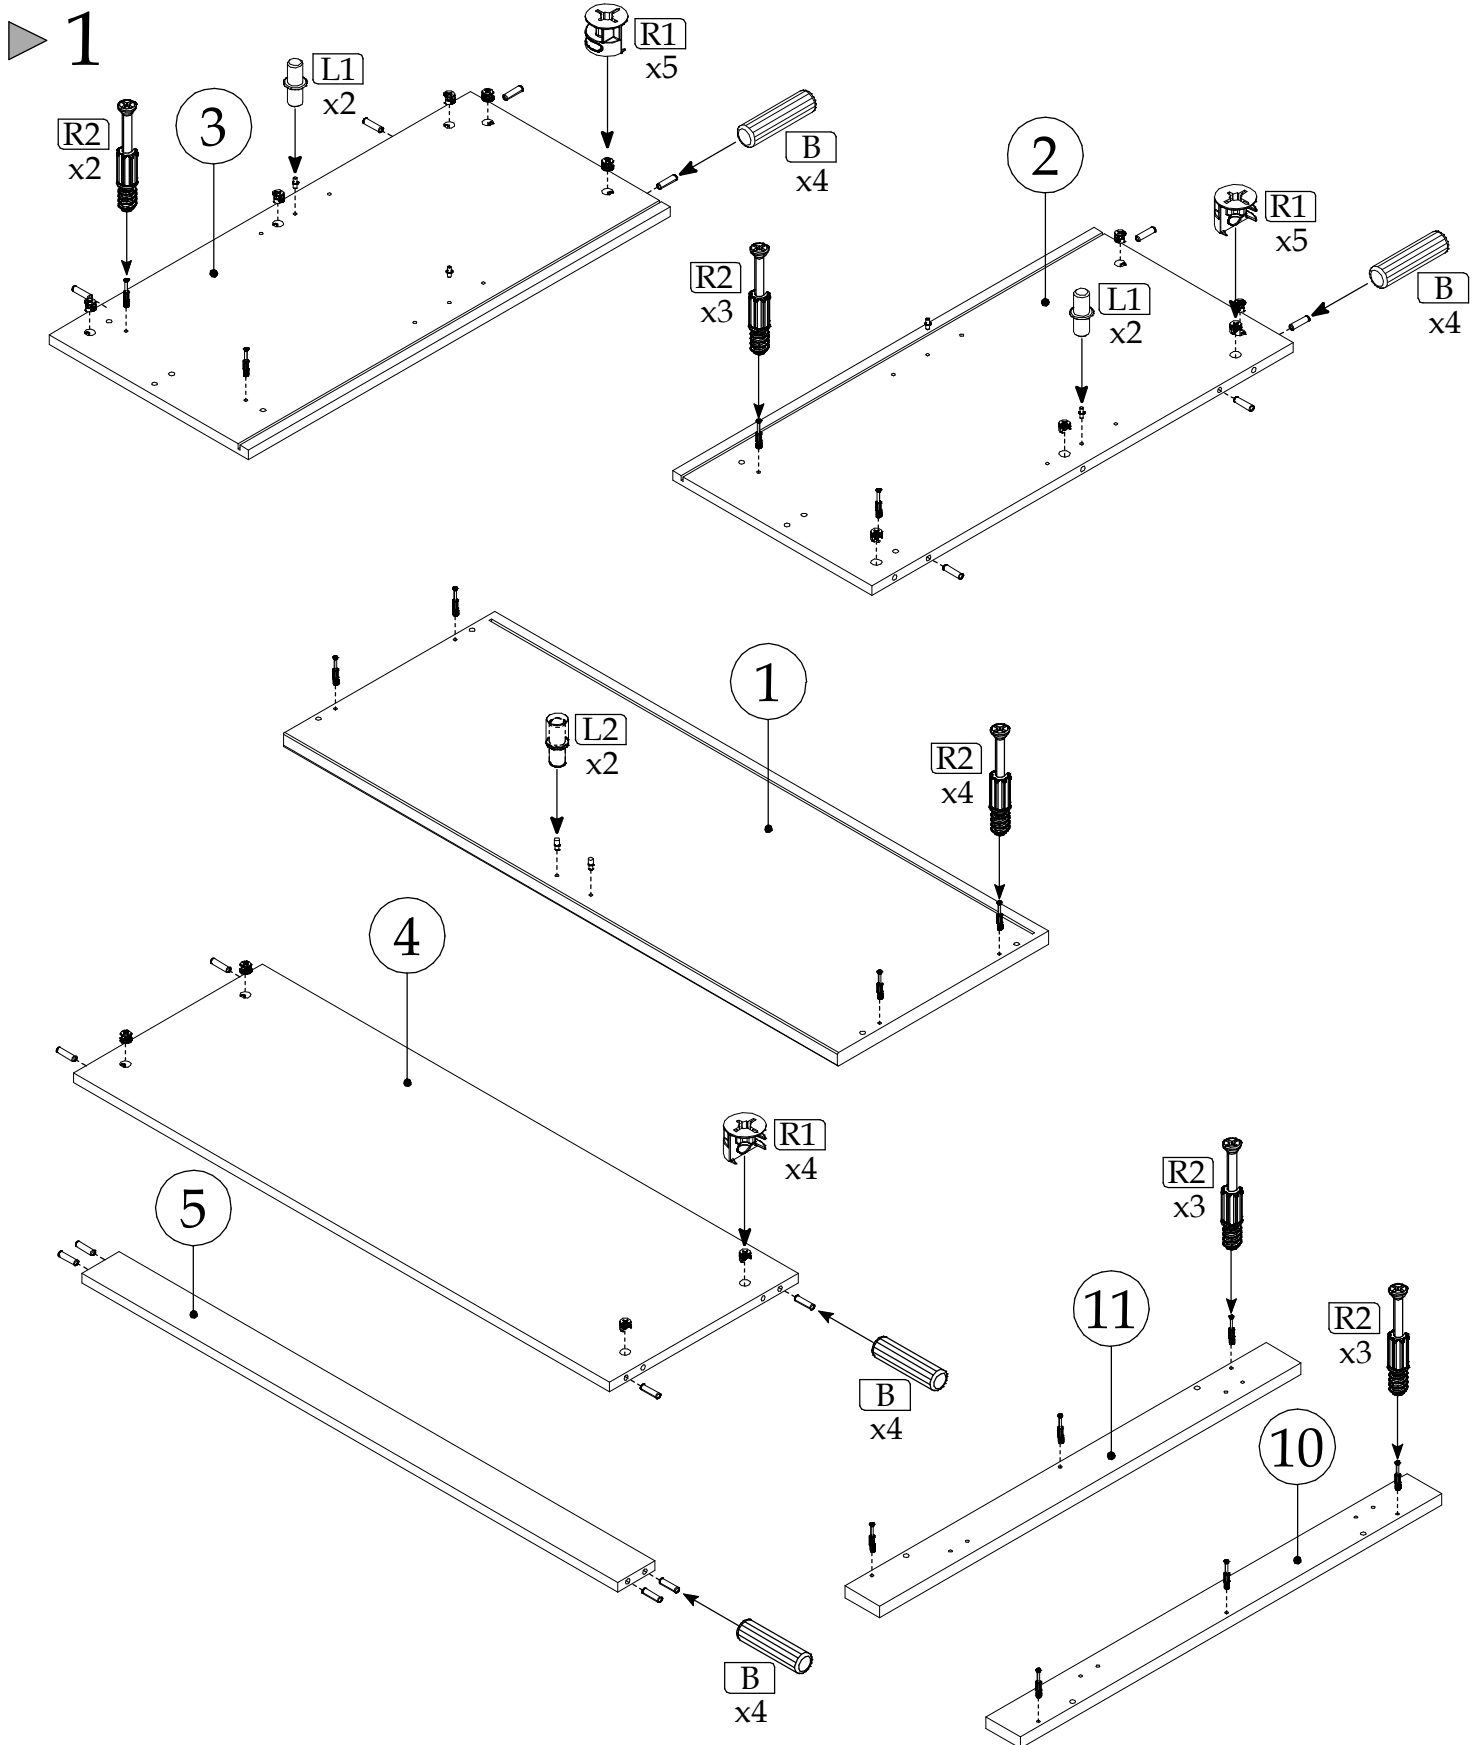

SEVILLA G

80 min

INDEKS 3372532

Element symbol	Measurements				Code	Paket
1	1036	395	22	1	1002	1/2
2	786	373	16	1	1001	1/2
3	786	373	16	1	1007	1/2
4	1002	353	16	1	1008	1/2
5	1002	70	16	1	1011	1/2
6	1002	345	16	1		1/2
7	1016	724	3	2		1/2
8	713	450	19	1		1/2
9	713	450	19	1		1/2
10	786	65	19	1		1/2
11	786	65	19	1		1/2

▶ 2

▶ 3

▶ 4

▶ 5

6

7

▶ 8

▶ 9

▶ 10