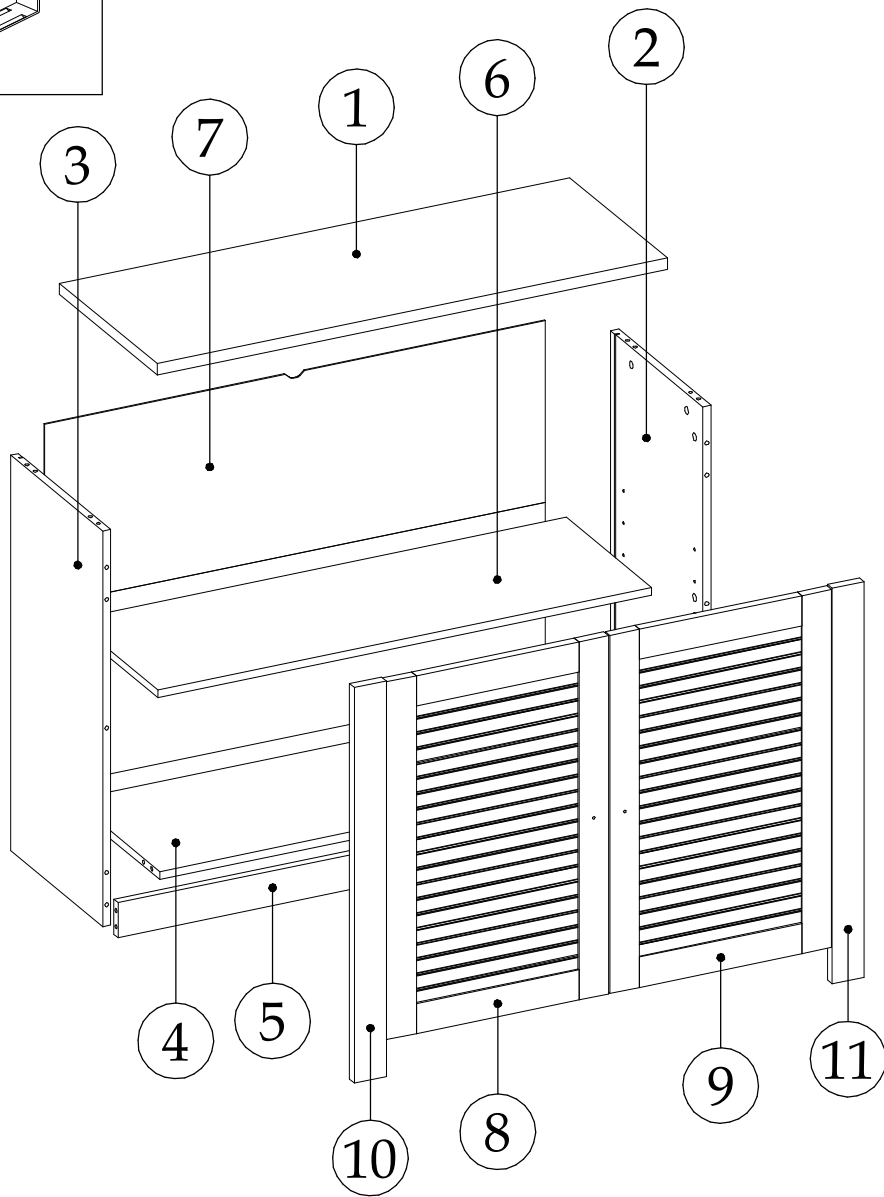

SEVILLA G

80 min

INDEKS 3372532

Element symbol	Measurements				Code	Paket
1	1036	395	22	1	1002	1/2
2	786	373	16	1	1001	1/2
3	786	373	16	1	1007	1/2
4	1002	353	16	1	1008	1/2
5	1002	70	16	1	1011	1/2
6	1002	345	16	1		1/2
7	1016	724	3	2		1/2
8	713	450	19	1		1/2
9	713	450	19	1		1/2
10	786	65	19	1		1/2
11	786	65	19	1		1/2