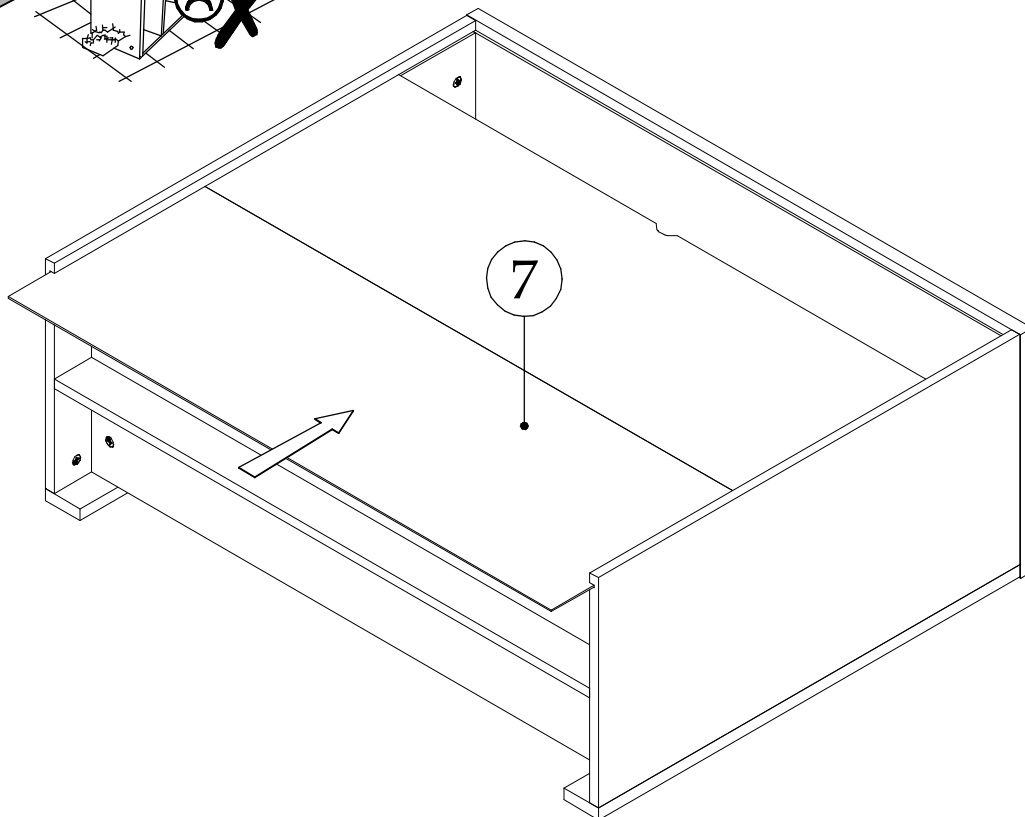

SEVILLA G

80 min

INDEKS 3372532

Element symbol	Measurements				Code	Paket
1	1036	395	22	1	1002	1/2
2	786	373	16	1	1001	1/2
3	786	373	16	1	1007	1/2
4	1002	353	16	1	1008	1/2
5	1002	70	16	1	1011	1/2
6	1002	345	16	1		1/2
7	1016	724	3	2		1/2
8	713	450	19	1		1/2
9	713	450	19	1		1/2
10	786	65	19	1		1/2
11	786	65	19	1		1/2

▶ 2

▶ 3

▶ 4

▶ 5

6

7

▶ 8

▶ 9