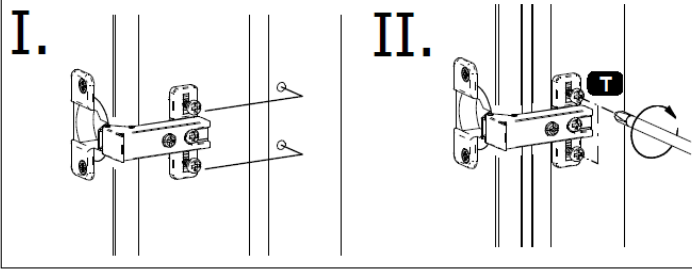

SEVILLA G

80 min

INDEKS 3372532

Element symbol	Measurements				Code	Paket
1	1036	395	22	1	1002	1/2
2	786	373	16	1	1001	1/2
3	786	373	16	1	1007	1/2
4	1002	353	16	1	1008	1/2
5	1002	70	16	1	1011	1/2
6	1002	345	16	1		1/2
7	1016	724	3	2		1/2
8	713	450	19	1		1/2
9	713	450	19	1		1/2
10	786	65	19	1		1/2
11	786	65	19	1		1/2

▶ 2

▶ 3

▶ 4

▶ 5

6

7

▶ 8

▶ 9