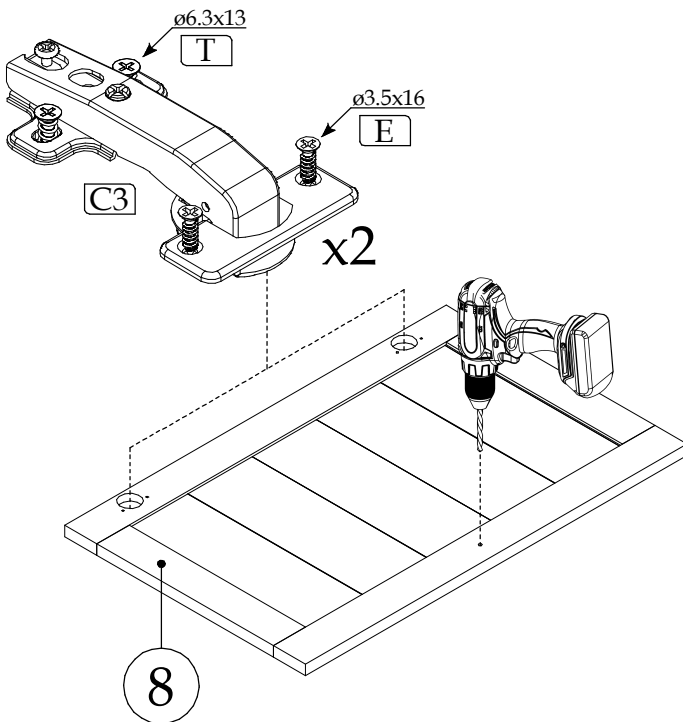

SEVILLA G

80 min

INDEKS 3372532

Element symbol	Measurements				Code	Paket
1	1036	395	22	1	1002	1/2
2	786	373	16	1	1001	1/2
3	786	373	16	1	1007	1/2
4	1002	353	16	1	1008	1/2
5	1002	70	16	1	1011	1/2
6	1002	345	16	1		1/2
7	1016	724	3	2		1/2
8	713	450	19	1		1/2
9	713	450	19	1		1/2
10	786	65	19	1		1/2
11	786	65	19	1		1/2

▶ 2

▶ 3

▶ 4

▶ 5

6

7

▶ 8

▶ 9