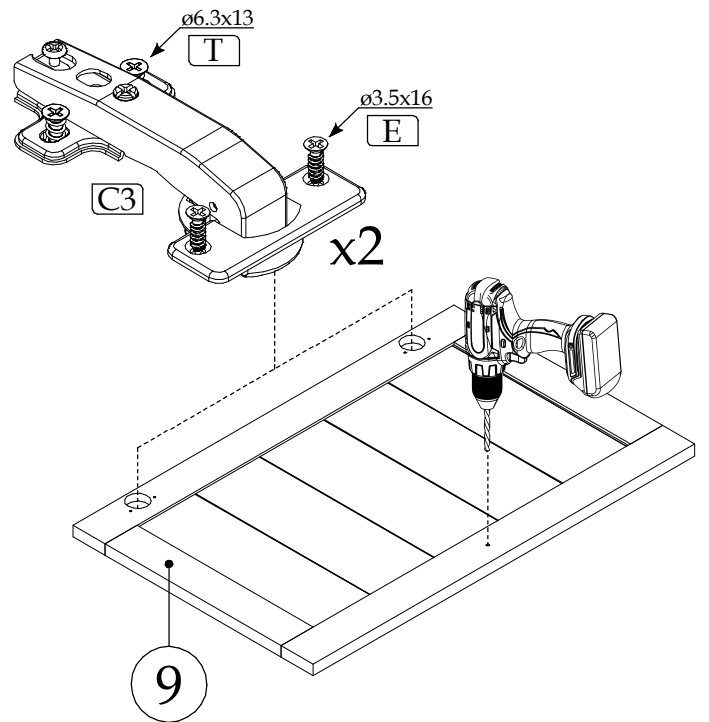

SEVILLA G

80 min

INDEKS 3372532

Element symbol	Measurements				Code	Paket
1	1036	395	22	1	1002	1/2
2	786	373	16	1	1001	1/2
3	786	373	16	1	1007	1/2
4	1002	353	16	1	1008	1/2
5	1002	70	16	1	1011	1/2
6	1002	345	16	1		1/2
7	1016	724	3	2		1/2
8	713	450	19	1		1/2
9	713	450	19	1		1/2
10	786	65	19	1		1/2
11	786	65	19	1		1/2

▶ 2

▶ 3

▶ 4

▶ 5

6

7

▶ 8

▶ 9