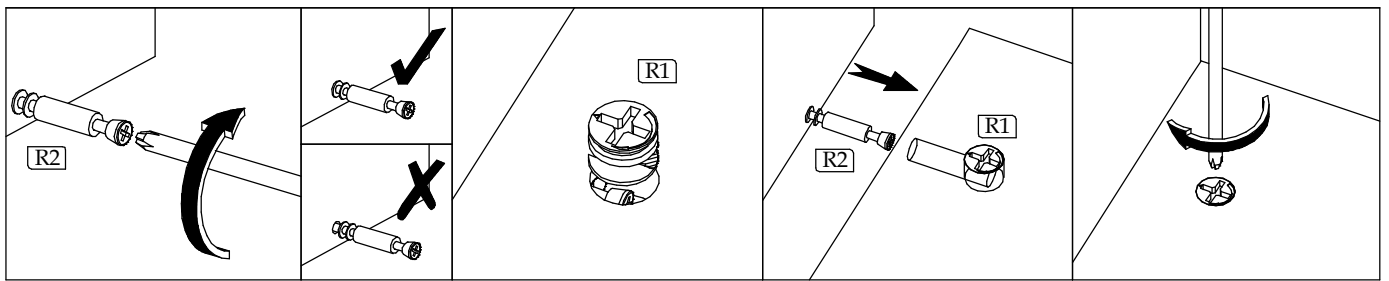

SEVILLA G

80 min

INDEKS 3372532

Element symbol	Measurements				Code	Paket
1	1036	395	22	1	1002	1/2
2	786	373	16	1	1001	1/2
3	786	373	16	1	1007	1/2
4	1002	353	16	1	1008	1/2
5	1002	70	16	1	1011	1/2
6	1002	345	16	1		1/2
7	1016	724	3	2		1/2
8	713	450	19	1		1/2
9	713	450	19	1		1/2
10	786	65	19	1		1/2
11	786	65	19	1		1/2