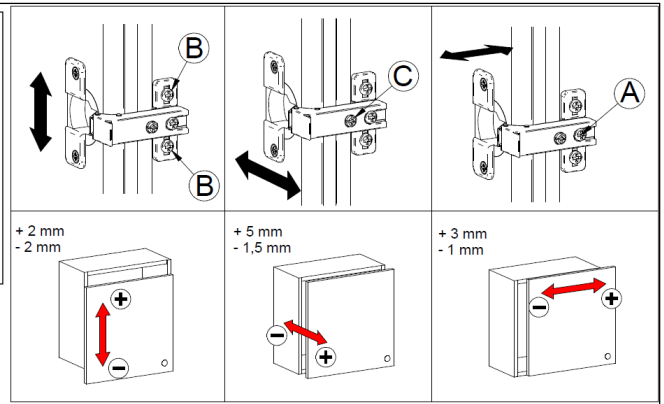

SEVILLA G

80 min

INDEKS 3372532

Element symbol	Measurements				Code	Paket
1	1036	395	22	1	1002	1/2
2	786	373	16	1	1001	1/2
3	786	373	16	1	1007	1/2
4	1002	353	16	1	1008	1/2
5	1002	70	16	1	1011	1/2
6	1002	345	16	1		1/2
7	1016	724	3	2		1/2
8	713	450	19	1		1/2
9	713	450	19	1		1/2
10	786	65	19	1		1/2
11	786	65	19	1		1/2

▶ 2

▶ 3

▶ 4

▶ 5

6

7

▶ 8

▶ 9