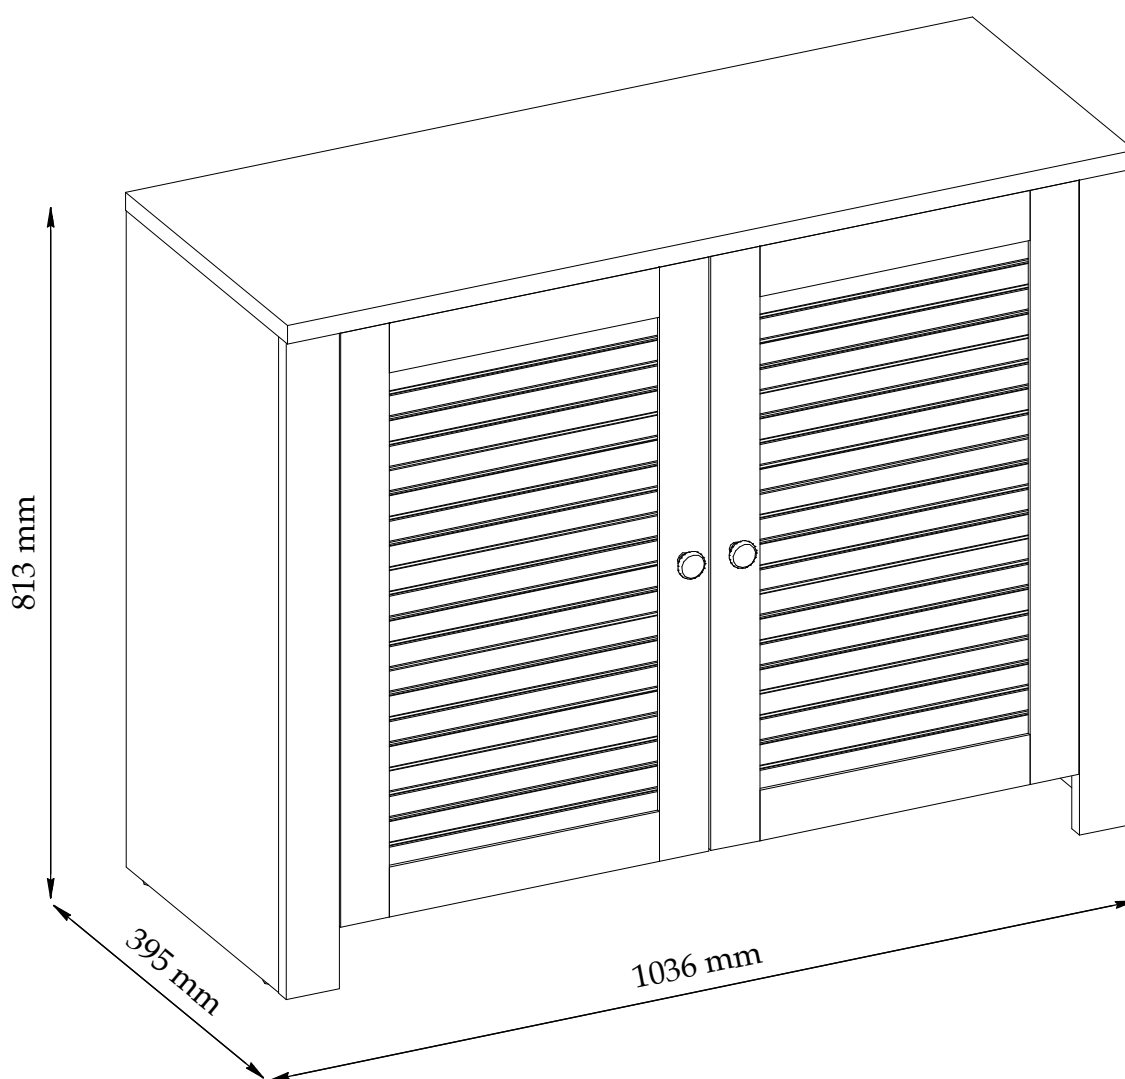

SEVILLA G

80 min

INDEKS 3372532

Element symbol	Measurements				Code	Paket
1	1036	395	22	1	1002	1/2
2	786	373	16	1	1001	1/2
3	786	373	16	1	1007	1/2
4	1002	353	16	1	1008	1/2
5	1002	70	16	1	1011	1/2
6	1002	345	16	1		1/2
7	1016	724	3	2		1/2
8	713	450	19	1		1/2
9	713	450	19	1		1/2
10	786	65	19	1		1/2
11	786	65	19	1		1/2