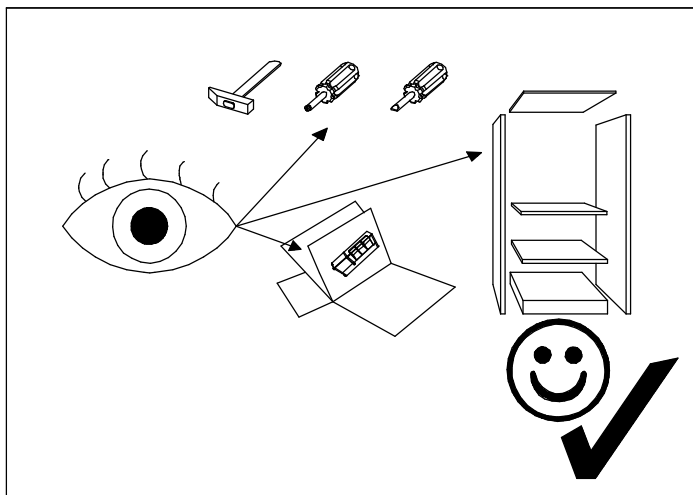

SEVILLA G

80 min

INDEKS 3372532

Element symbol	Measurements				Code	Paket
1	1036	395	22	1	1002	1/2
2	786	373	16	1	1001	1/2
3	786	373	16	1	1007	1/2
4	1002	353	16	1	1008	1/2
5	1002	70	16	1	1011	1/2
6	1002	345	16	1		1/2
7	1016	724	3	2		1/2
8	713	450	19	1		1/2
9	713	450	19	1		1/2
10	786	65	19	1		1/2
11	786	65	19	1		1/2