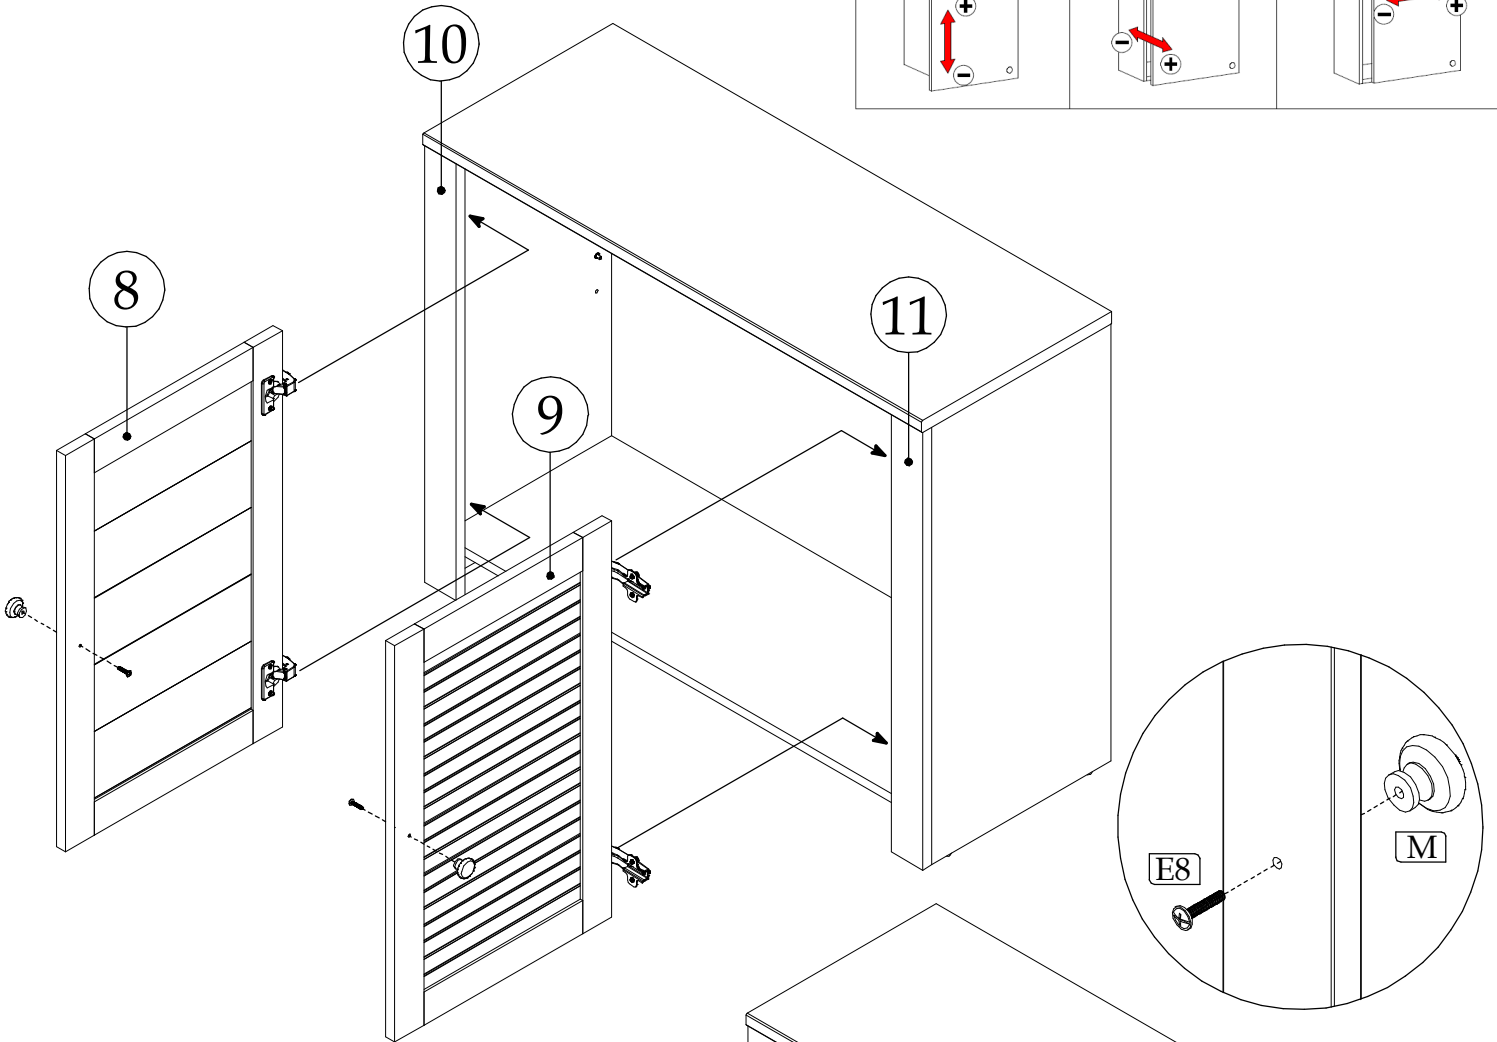

SEVILLA G

80 min

INDEKS 3372532

Element symbol	Measurements				Code	Paket
1	1036	395	22	1	1002	1/2
2	786	373	16	1	1001	1/2
3	786	373	16	1	1007	1/2
4	1002	353	16	1	1008	1/2
5	1002	70	16	1	1011	1/2
6	1002	345	16	1		1/2
7	1016	724	3	2		1/2
8	713	450	19	1		1/2
9	713	450	19	1		1/2
10	786	65	19	1		1/2
11	786	65	19	1		1/2

▶ 2

▶ 3

▶ 4

▶ 5

6

7

▶ 8

▶ 9