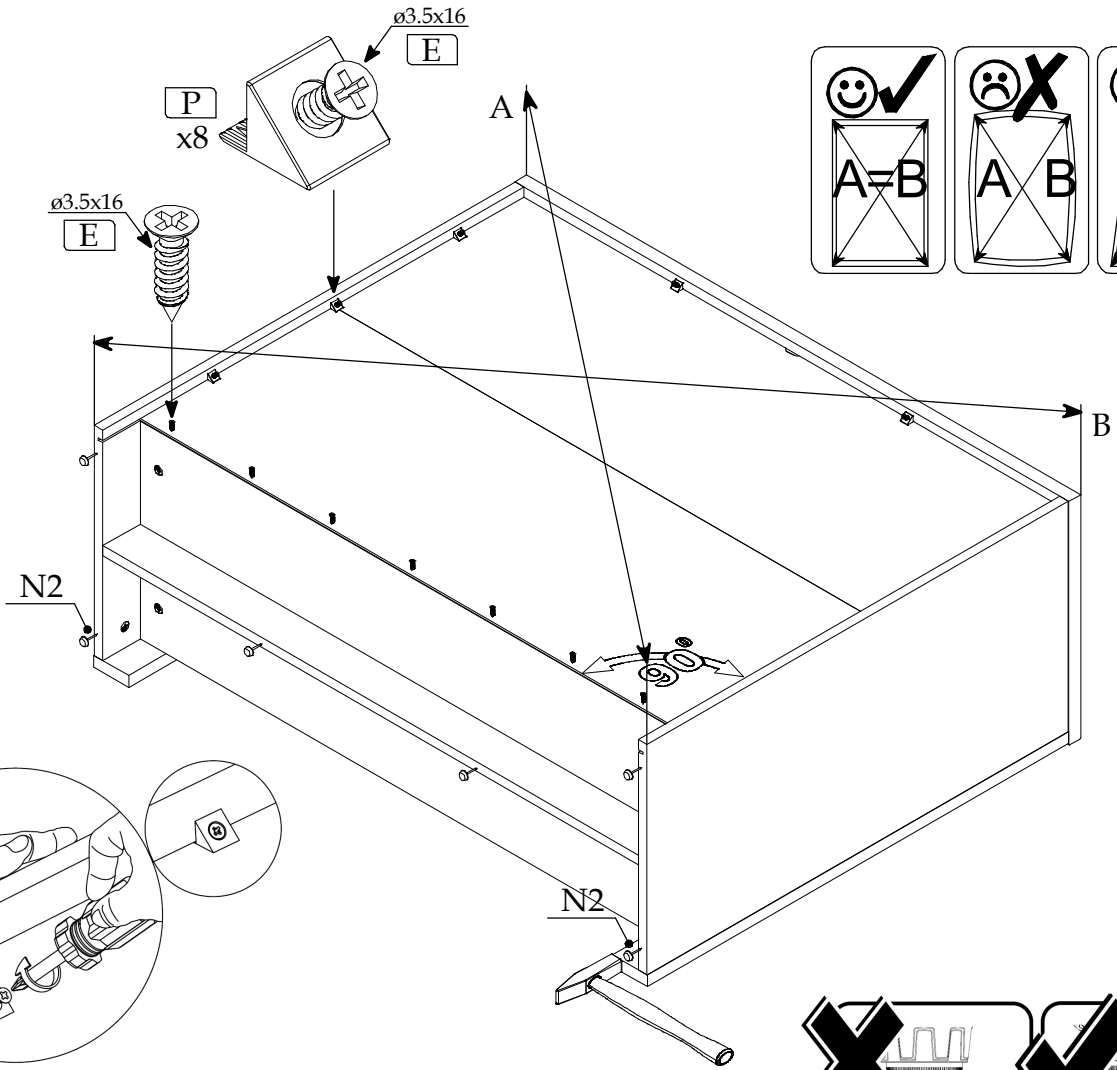

SEVILLA G

80 min

INDEKS 3372532

Element symbol	Measurements				Code	Paket
1	1036	395	22	1	1002	1/2
2	786	373	16	1	1001	1/2
3	786	373	16	1	1007	1/2
4	1002	353	16	1	1008	1/2
5	1002	70	16	1	1011	1/2
6	1002	345	16	1		1/2
7	1016	724	3	2		1/2
8	713	450	19	1		1/2
9	713	450	19	1		1/2
10	786	65	19	1		1/2
11	786	65	19	1		1/2

▶ 2

▶ 3

▶ 4

▶ 5

6

7

▶ 8

▶ 9