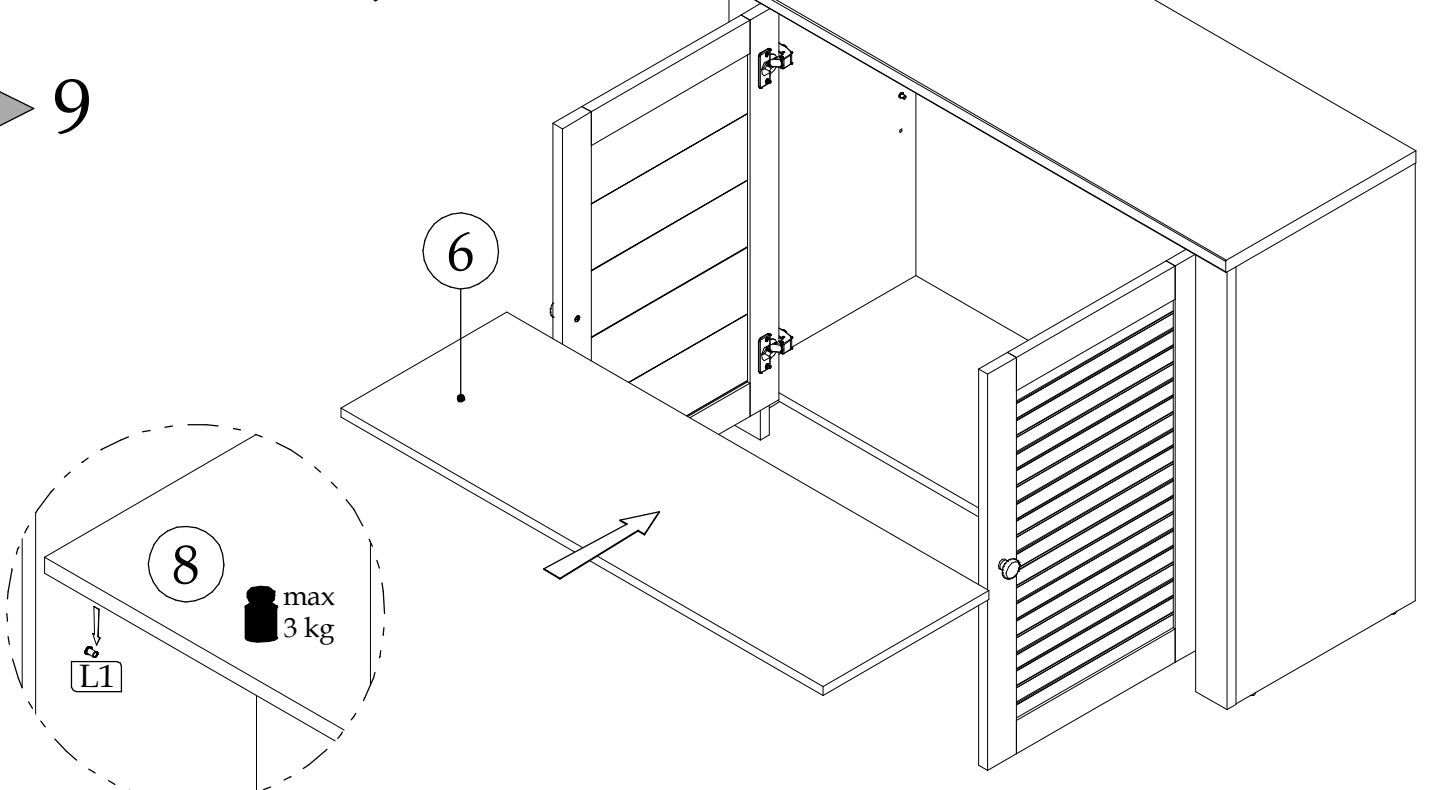

SEVILLA G

80 min

INDEKS 3372532

Element symbol	Measurements				Code	Paket
1	1036	395	22	1	1002	1/2
2	786	373	16	1	1001	1/2
3	786	373	16	1	1007	1/2
4	1002	353	16	1	1008	1/2
5	1002	70	16	1	1011	1/2
6	1002	345	16	1		1/2
7	1016	724	3	2		1/2
8	713	450	19	1		1/2
9	713	450	19	1		1/2
10	786	65	19	1		1/2
11	786	65	19	1		1/2

▶ 2

▶ 3

▶ 4

▶ 5

6

7

▶ 8

▶ 9