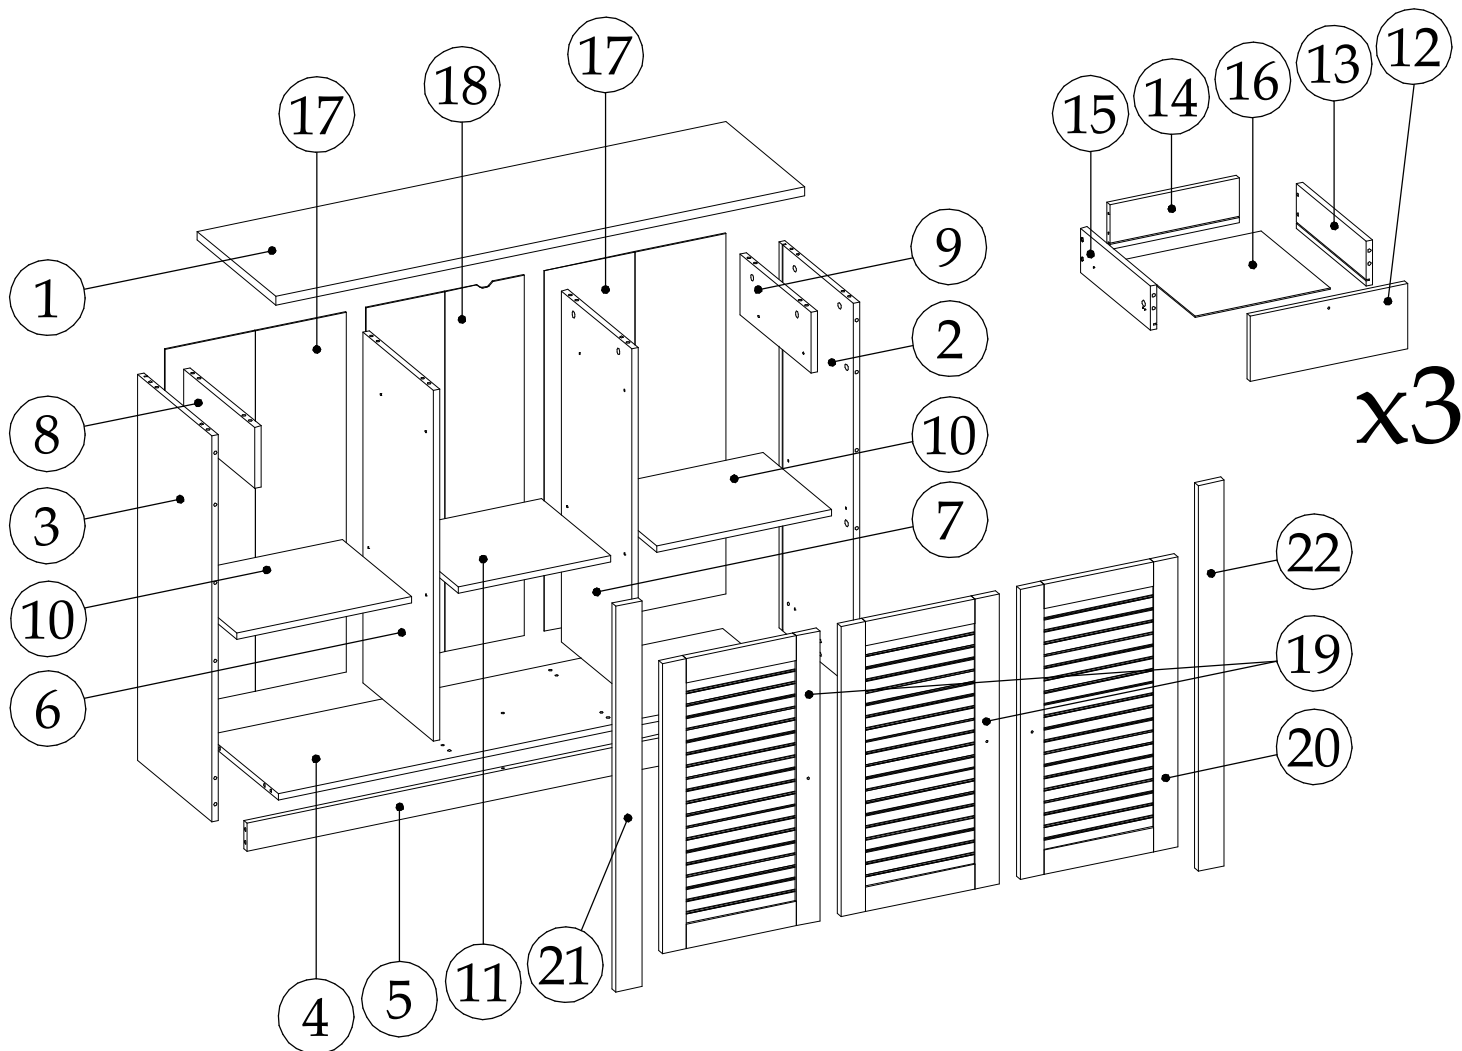

SEVILLA K

150 min

Element symbol	Measurements				Code	Paket
1	1325	395	22	1	1002	1/2
2	949	373	16	1	1001	2/2
3	949	373	16	1	1007	2/2
4	1291	353	16	1	1008	1/2
5	1291	70	16	1	1011	1/2
6	863	352.5	16	1	1015	2/2
7	863	352.5	16	1	1016	2/2

8	150	353	16	1	1037	1/2
9	150	353	16	1	1050	1/2
10	438	345	16	2		1/2
11	382	345	16	1		1/2
12	395	160	16	3	1055	2/2
13	350	110	16	3	1039	1/2
14	324.5	110	16	3	1040	1/2
15	350	110	16	3	1041	1/2

16	338.5	346	3	3		1/2
17	886	454	3	2		1/2
18	886	398	3	1	1009	1/2
19	713	395	19	2		2/2
20	713	395	19	1		2/2
21	949	65	19	1		2/2
22	949	65	19	1		2/2

▶ 2

▶ 3

▶ 4

5

6

8

1

2

3

4

5

▶ 12

max. 3kg

▶ 13