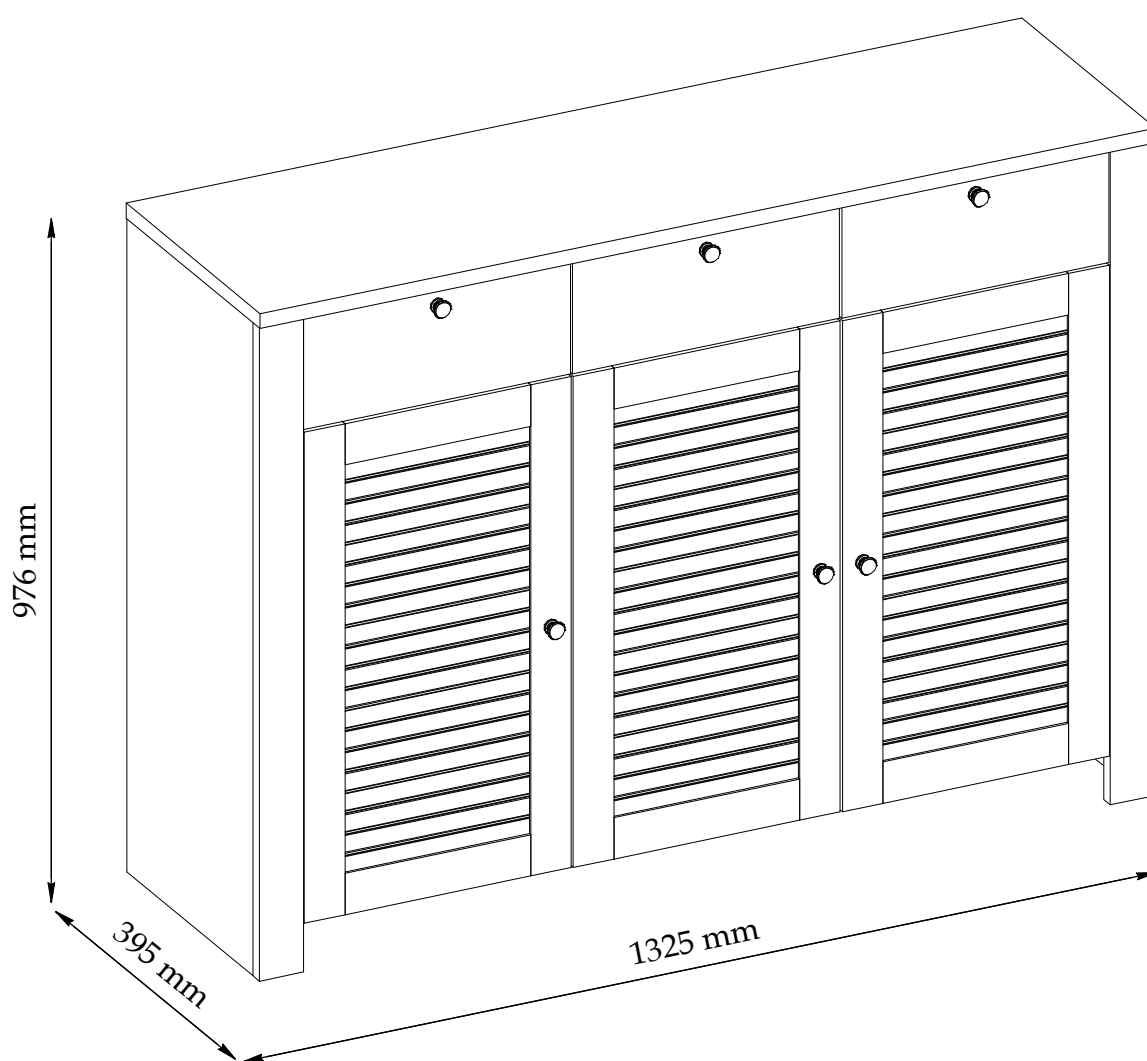

SEVILLA K

150 min

Element symbol	Measurements				Code	Paket
1	1325	395	22	1	1002	1/2
2	949	373	16	1	1001	2/2
3	949	373	16	1	1007	2/2
4	1291	353	16	1	1008	1/2
5	1291	70	16	1	1011	1/2
6	863	352.5	16	1	1015	2/2
7	863	352.5	16	1	1016	2/2

8	150	353	16	1	1037	1/2
9	150	353	16	1	1050	1/2
10	438	345	16	2		1/2
11	382	345	16	1		1/2
12	395	160	16	3	1055	2/2
13	350	110	16	3	1039	1/2
14	324.5	110	16	3	1040	1/2
15	350	110	16	3	1041	1/2

16	338.5	346	3	3		1/2
17	886	454	3	2		1/2
18	886	398	3	1	1009	1/2
19	713	395	19	2		2/2
20	713	395	19	1		2/2
21	949	65	19	1		2/2
22	949	65	19	1		2/2