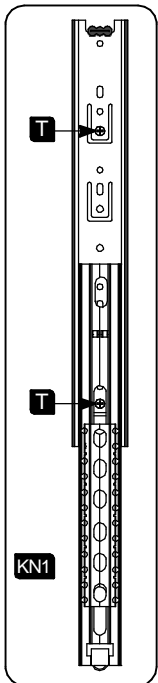

SEVILLA K

150 min

Element symbol	Measurements				Code	Paket
1	1325	395	22	1	1002	1/2
2	949	373	16	1	1001	2/2
3	949	373	16	1	1007	2/2
4	1291	353	16	1	1008	1/2
5	1291	70	16	1	1011	1/2
6	863	352.5	16	1	1015	2/2
7	863	352.5	16	1	1016	2/2

8	150	353	16	1	1037	1/2
9	150	353	16	1	1050	1/2
10	438	345	16	2		1/2
11	382	345	16	1		1/2
12	395	160	16	3	1055	2/2
13	350	110	16	3	1039	1/2
14	324.5	110	16	3	1040	1/2
15	350	110	16	3	1041	1/2

16	338.5	346	3	3		1/2
17	886	454	3	2		1/2
18	886	398	3	1	1009	1/2
19	713	395	19	2		2/2
20	713	395	19	1		2/2
21	949	65	19	1		2/2
22	949	65	19	1		2/2

▶ 2

▶ 3

▶ 4

5

6

8

1

2