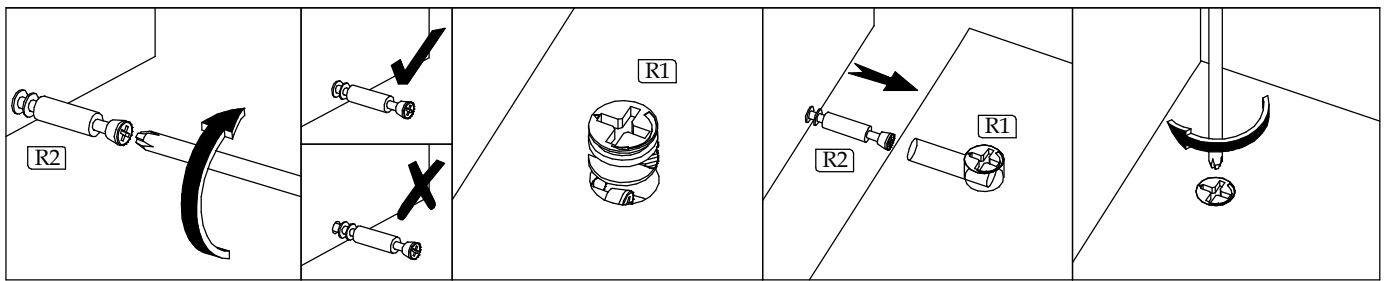

SEVILLA K

150 min

Element symbol	Measurements				Code	Paket
1	1325	395	22	1	1002	1/2
2	949	373	16	1	1001	2/2
3	949	373	16	1	1007	2/2
4	1291	353	16	1	1008	1/2
5	1291	70	16	1	1011	1/2
6	863	352.5	16	1	1015	2/2
7	863	352.5	16	1	1016	2/2

8	150	353	16	1	1037	1/2
9	150	353	16	1	1050	1/2
10	438	345	16	2		1/2
11	382	345	16	1		1/2
12	395	160	16	3	1055	2/2
13	350	110	16	3	1039	1/2
14	324.5	110	16	3	1040	1/2
15	350	110	16	3	1041	1/2

16	338.5	346	3	3		1/2
17	886	454	3	2		1/2
18	886	398	3	1	1009	1/2
19	713	395	19	2		2/2
20	713	395	19	1		2/2
21	949	65	19	1		2/2
22	949	65	19	1		2/2