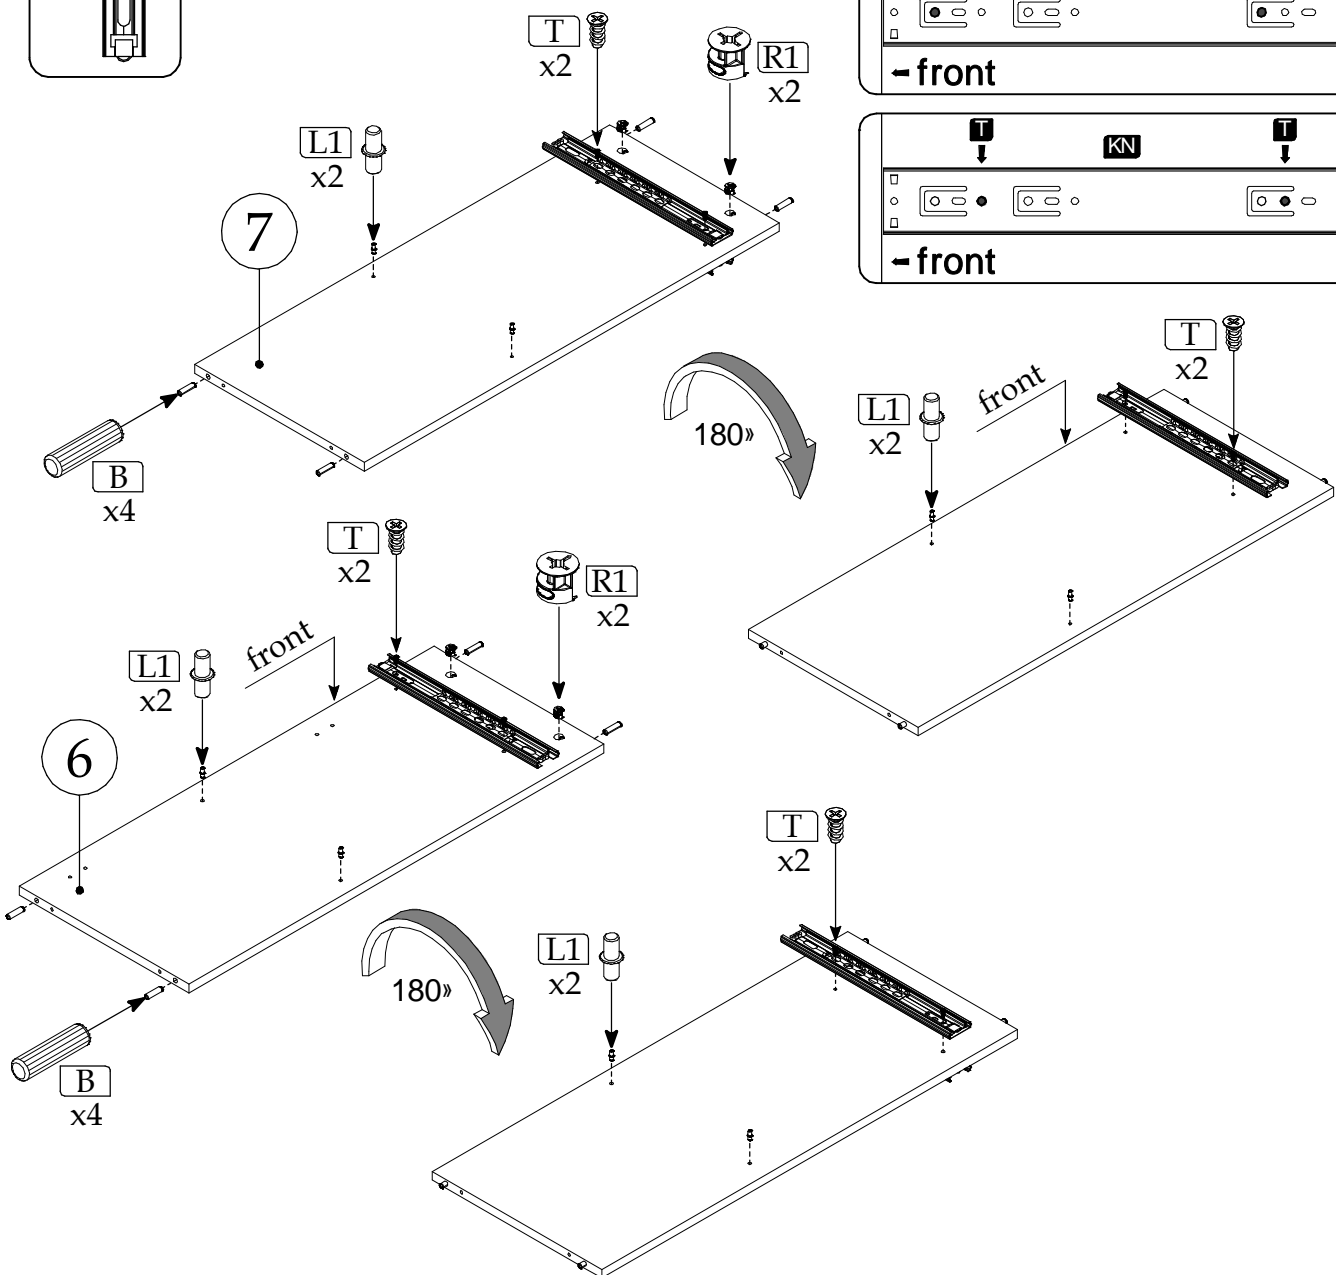

SEVILLA K

150 min

Element symbol	Measurements				Code	Paket
1	1325	395	22	1	1002	1/2
2	949	373	16	1	1001	2/2
3	949	373	16	1	1007	2/2
4	1291	353	16	1	1008	1/2
5	1291	70	16	1	1011	1/2
6	863	352.5	16	1	1015	2/2
7	863	352.5	16	1	1016	2/2

8	150	353	16	1	1037	1/2
9	150	353	16	1	1050	1/2
10	438	345	16	2		1/2
11	382	345	16	1		1/2
12	395	160	16	3	1055	2/2
13	350	110	16	3	1039	1/2
14	324.5	110	16	3	1040	1/2
15	350	110	16	3	1041	1/2

16	338.5	346	3	3		1/2
17	886	454	3	2		1/2
18	886	398	3	1	1009	1/2
19	713	395	19	2		2/2
20	713	395	19	1		2/2
21	949	65	19	1		2/2
22	949	65	19	1		2/2

▶ 2

▶ 3

▶ 4

5

6

8

1

2

3

4

5

▶ 12

max. 3kg

▶ 13