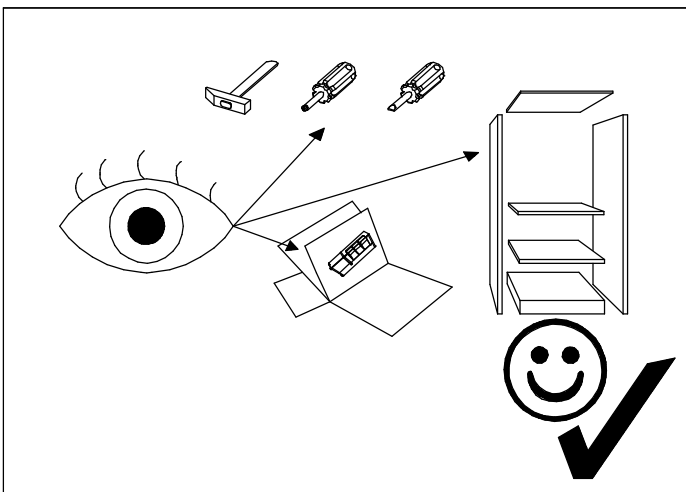

SEVILLA K

150 min

Element symbol	Measurements				Code	Paket
1	1325	395	22	1	1002	1/2
2	949	373	16	1	1001	2/2
3	949	373	16	1	1007	2/2
4	1291	353	16	1	1008	1/2
5	1291	70	16	1	1011	1/2
6	863	352.5	16	1	1015	2/2
7	863	352.5	16	1	1016	2/2

8	150	353	16	1	1037	1/2
9	150	353	16	1	1050	1/2
10	438	345	16	2		1/2
11	382	345	16	1		1/2
12	395	160	16	3	1055	2/2
13	350	110	16	3	1039	1/2
14	324.5	110	16	3	1040	1/2
15	350	110	16	3	1041	1/2

16	338.5	346	3	3		1/2
17	886	454	3	2		1/2
18	886	398	3	1	1009	1/2
19	713	395	19	2		2/2
20	713	395	19	1		2/2
21	949	65	19	1		2/2
22	949	65	19	1		2/2