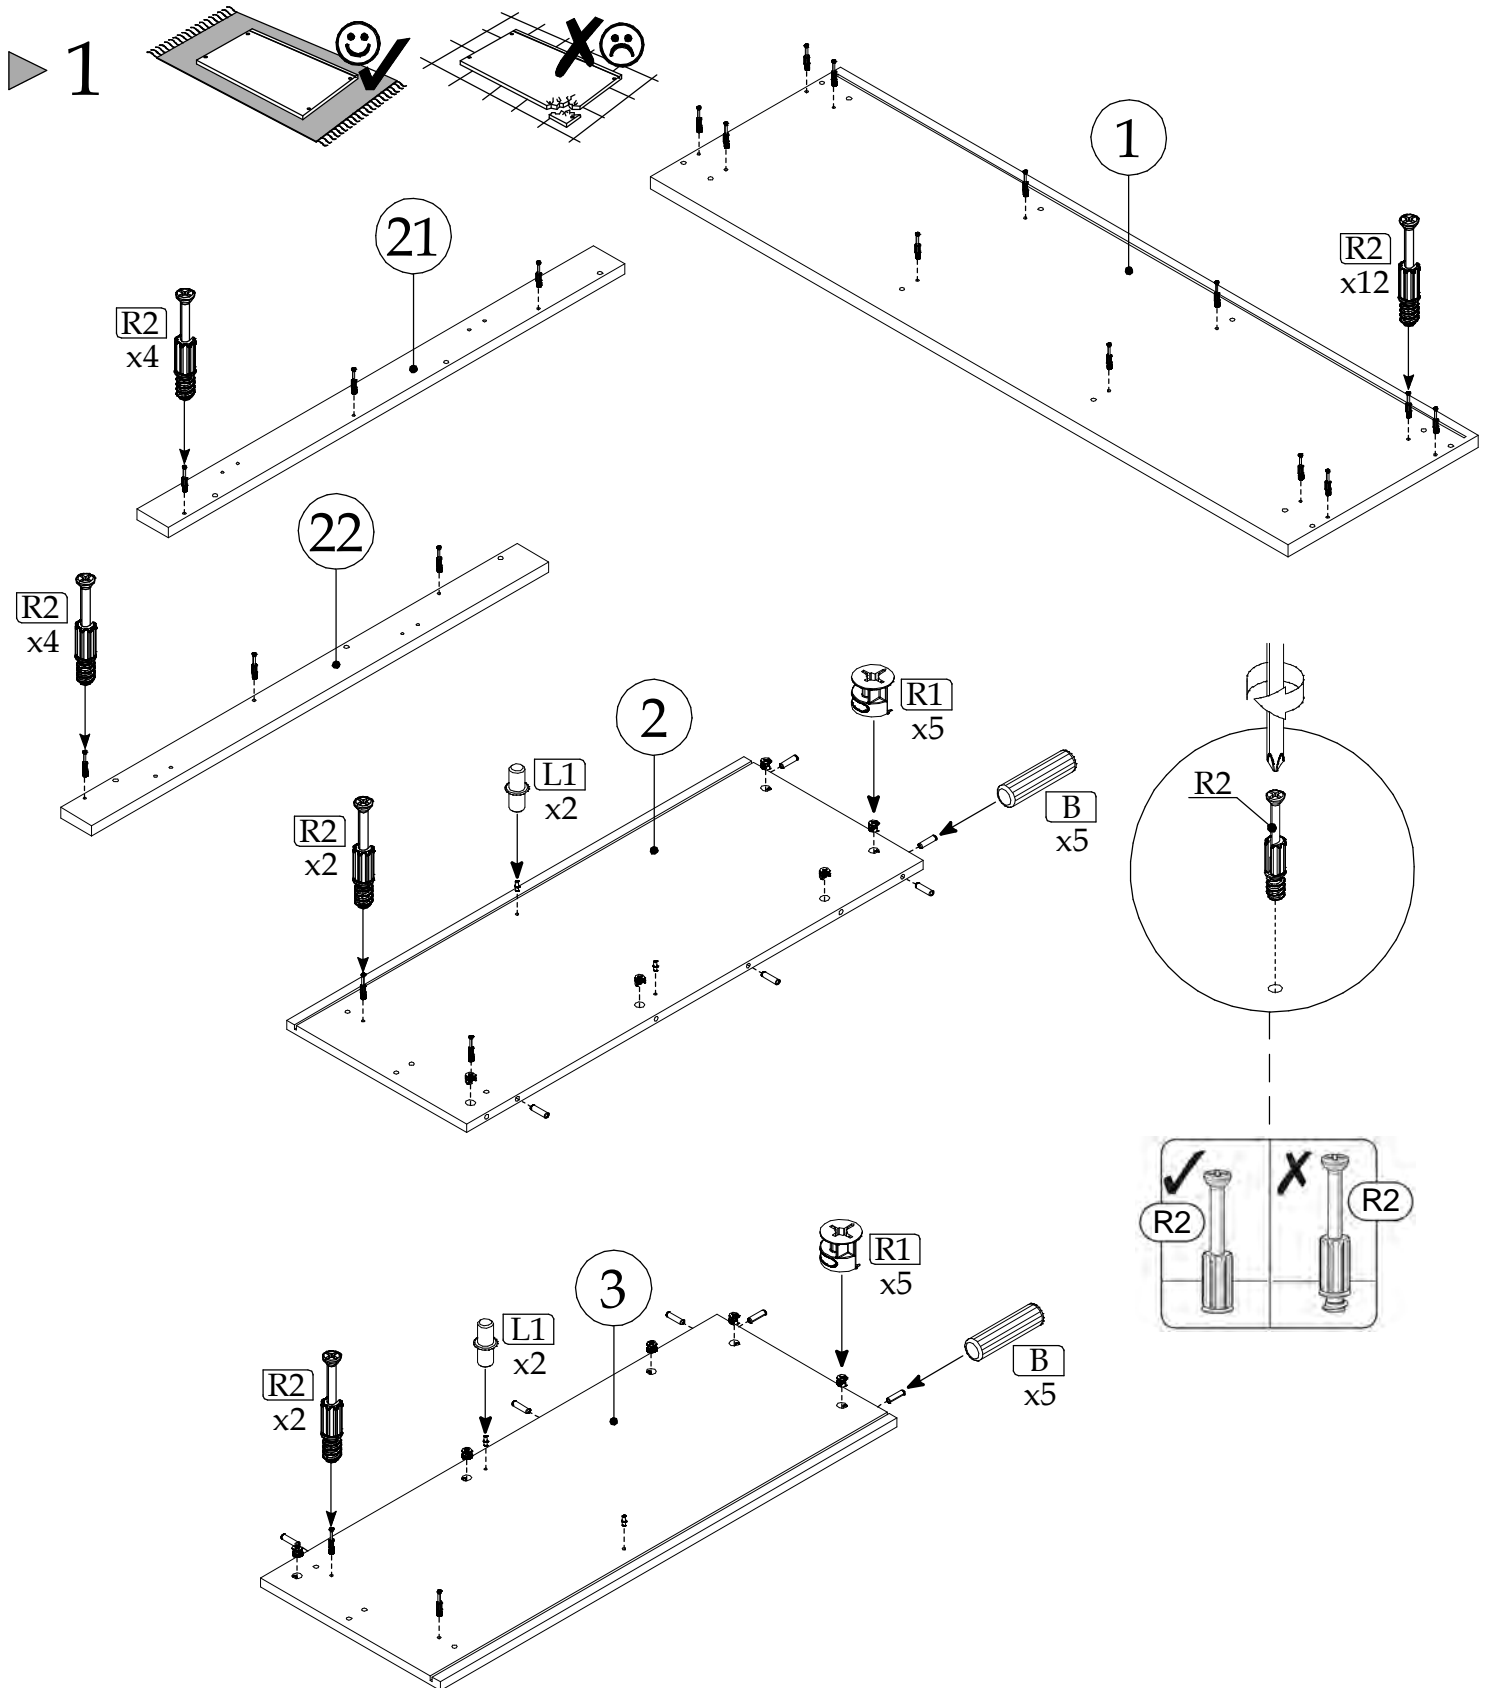

SEVILLA K

150 min

Element symbol	Measurements				Code	Paket
1	1325	395	22	1	1002	1/2
2	949	373	16	1	1001	2/2
3	949	373	16	1	1007	2/2
4	1291	353	16	1	1008	1/2
5	1291	70	16	1	1011	1/2
6	863	352.5	16	1	1015	2/2
7	863	352.5	16	1	1016	2/2

8	150	353	16	1	1037	1/2
9	150	353	16	1	1050	1/2
10	438	345	16	2		1/2
11	382	345	16	1		1/2
12	395	160	16	3	1055	2/2
13	350	110	16	3	1039	1/2
14	324.5	110	16	3	1040	1/2
15	350	110	16	3	1041	1/2

16	338.5	346	3	3		1/2
17	886	454	3	2		1/2
18	886	398	3	1	1009	1/2
19	713	395	19	2		2/2
20	713	395	19	1		2/2
21	949	65	19	1		2/2
22	949	65	19	1		2/2

▶ 2

▶ 3

▶ 4

5

6

8

1

2

3

4

5

▶ 12

max. 3kg

▶ 13