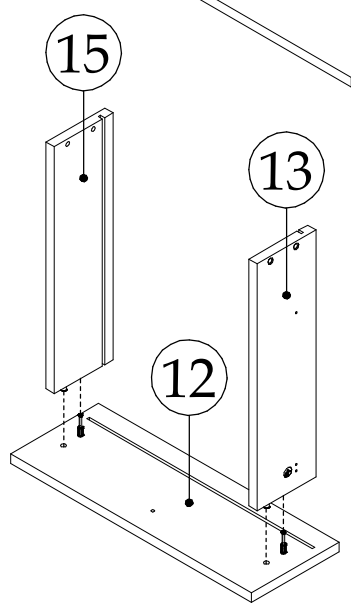

SEVILLA K

150 min

Element symbol	Measurements				Code	Paket
1	1325	395	22	1	1002	1/2
2	949	373	16	1	1001	2/2
3	949	373	16	1	1007	2/2
4	1291	353	16	1	1008	1/2
5	1291	70	16	1	1011	1/2
6	863	352.5	16	1	1015	2/2
7	863	352.5	16	1	1016	2/2

8	150	353	16	1	1037	1/2
9	150	353	16	1	1050	1/2
10	438	345	16	2		1/2
11	382	345	16	1		1/2
12	395	160	16	3	1055	2/2
13	350	110	16	3	1039	1/2
14	324.5	110	16	3	1040	1/2
15	350	110	16	3	1041	1/2

16	338.5	346	3	3		1/2
17	886	454	3	2		1/2
18	886	398	3	1	1009	1/2
19	713	395	19	2		2/2
20	713	395	19	1		2/2
21	949	65	19	1		2/2
22	949	65	19	1		2/2

▶ 2

▶ 3

▶ 4

5

6

8

1

2

3

4

5

▶ 12

max. 3kg

▶ 13