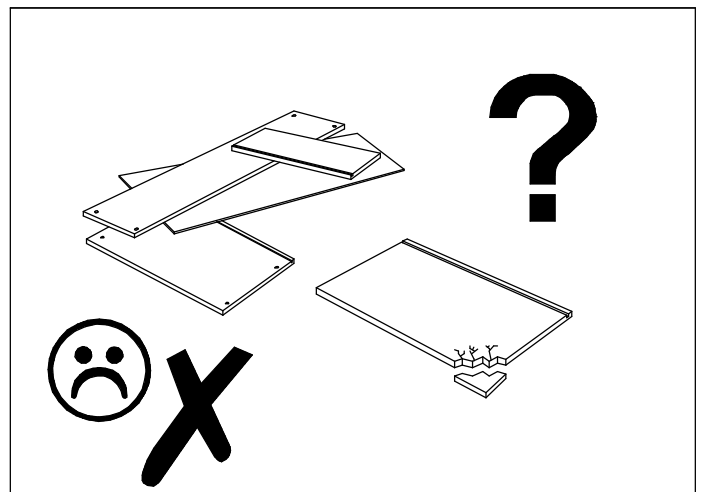

SEVILLA K

150 min

Element symbol	Measurements				Code	Paket
1	1325	395	22	1	1002	1/2
2	949	373	16	1	1001	2/2
3	949	373	16	1	1007	2/2
4	1291	353	16	1	1008	1/2
5	1291	70	16	1	1011	1/2
6	863	352.5	16	1	1015	2/2
7	863	352.5	16	1	1016	2/2

8	150	353	16	1	1037	1/2
9	150	353	16	1	1050	1/2
10	438	345	16	2		1/2
11	382	345	16	1		1/2
12	395	160	16	3	1055	2/2
13	350	110	16	3	1039	1/2
14	324.5	110	16	3	1040	1/2
15	350	110	16	3	1041	1/2

16	338.5	346	3	3		1/2
17	886	454	3	2		1/2
18	886	398	3	1	1009	1/2
19	713	395	19	2		2/2
20	713	395	19	1		2/2
21	949	65	19	1		2/2
22	949	65	19	1		2/2