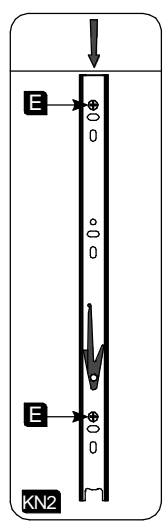

SEVILLA K

150 min

Element symbol	Measurements				Code	Paket
1	1325	395	22	1	1002	1/2
2	949	373	16	1	1001	2/2
3	949	373	16	1	1007	2/2
4	1291	353	16	1	1008	1/2
5	1291	70	16	1	1011	1/2
6	863	352.5	16	1	1015	2/2
7	863	352.5	16	1	1016	2/2

8	150	353	16	1	1037	1/2
9	150	353	16	1	1050	1/2
10	438	345	16	2		1/2
11	382	345	16	1		1/2
12	395	160	16	3	1055	2/2
13	350	110	16	3	1039	1/2
14	324.5	110	16	3	1040	1/2
15	350	110	16	3	1041	1/2

16	338.5	346	3	3		1/2
17	886	454	3	2		1/2
18	886	398	3	1	1009	1/2
19	713	395	19	2		2/2
20	713	395	19	1		2/2
21	949	65	19	1		2/2
22	949	65	19	1		2/2

▶ 2

▶ 3

▶ 4

5

6

8

1

2

3

4

5

▶ 12

max. 3kg

▶ 13