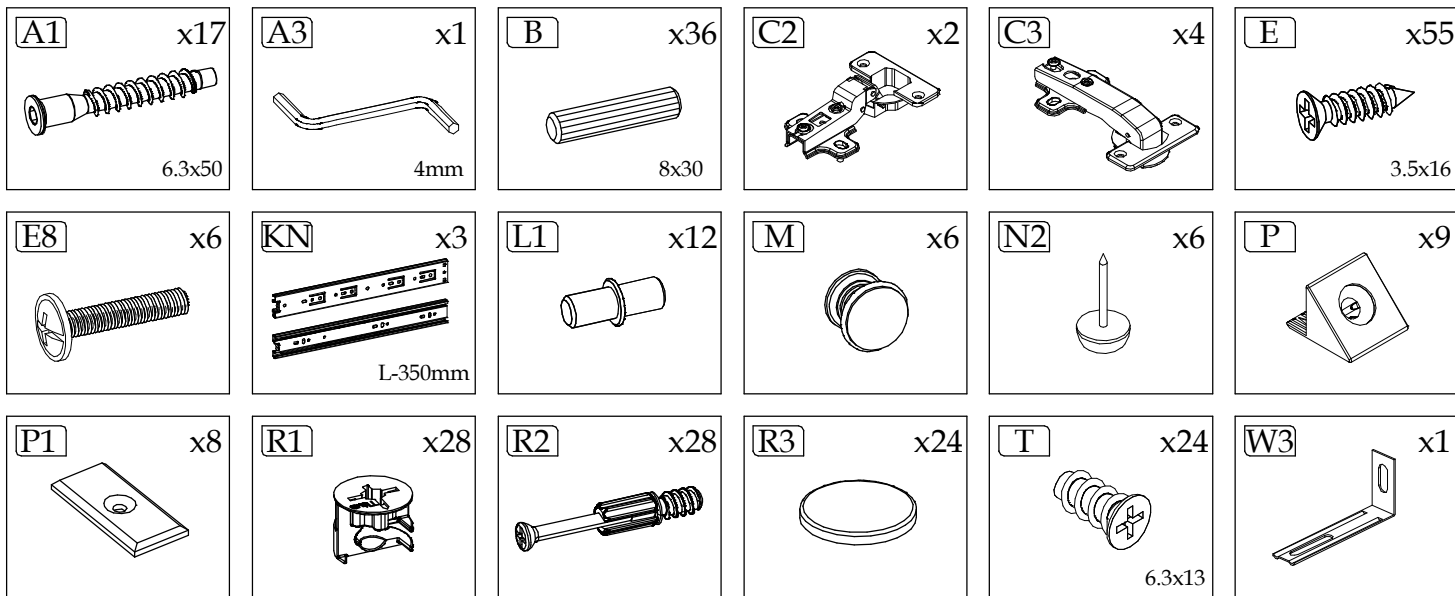

SEVILLA K

150 min

Element symbol	Measurements				Code	Paket
1	1325	395	22	1	1002	1/2
2	949	373	16	1	1001	2/2
3	949	373	16	1	1007	2/2
4	1291	353	16	1	1008	1/2
5	1291	70	16	1	1011	1/2
6	863	352.5	16	1	1015	2/2
7	863	352.5	16	1	1016	2/2

8	150	353	16	1	1037	1/2
9	150	353	16	1	1050	1/2
10	438	345	16	2		1/2
11	382	345	16	1		1/2
12	395	160	16	3	1055	2/2
13	350	110	16	3	1039	1/2
14	324.5	110	16	3	1040	1/2
15	350	110	16	3	1041	1/2

16	338.5	346	3	3		1/2
17	886	454	3	2		1/2
18	886	398	3	1	1009	1/2
19	713	395	19	2		2/2
20	713	395	19	1		2/2
21	949	65	19	1		2/2
22	949	65	19	1		2/2

3

4

5

▶ 12

max. 3kg

▶ 13