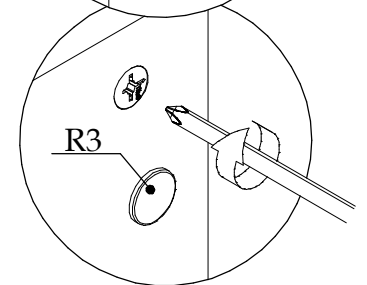

SEVILLA K

150 min

Element symbol	Measurements				Code	Paket
1	1325	395	22	1	1002	1/2
2	949	373	16	1	1001	2/2
3	949	373	16	1	1007	2/2
4	1291	353	16	1	1008	1/2
5	1291	70	16	1	1011	1/2
6	863	352.5	16	1	1015	2/2
7	863	352.5	16	1	1016	2/2

8	150	353	16	1	1037	1/2
9	150	353	16	1	1050	1/2
10	438	345	16	2		1/2
11	382	345	16	1		1/2
12	395	160	16	3	1055	2/2
13	350	110	16	3	1039	1/2
14	324.5	110	16	3	1040	1/2
15	350	110	16	3	1041	1/2

16	338.5	346	3	3		1/2
17	886	454	3	2		1/2
18	886	398	3	1	1009	1/2
19	713	395	19	2		2/2
20	713	395	19	1		2/2
21	949	65	19	1		2/2
22	949	65	19	1		2/2

▶ 2

▶ 3

▶ 4

5

6

8

1

2