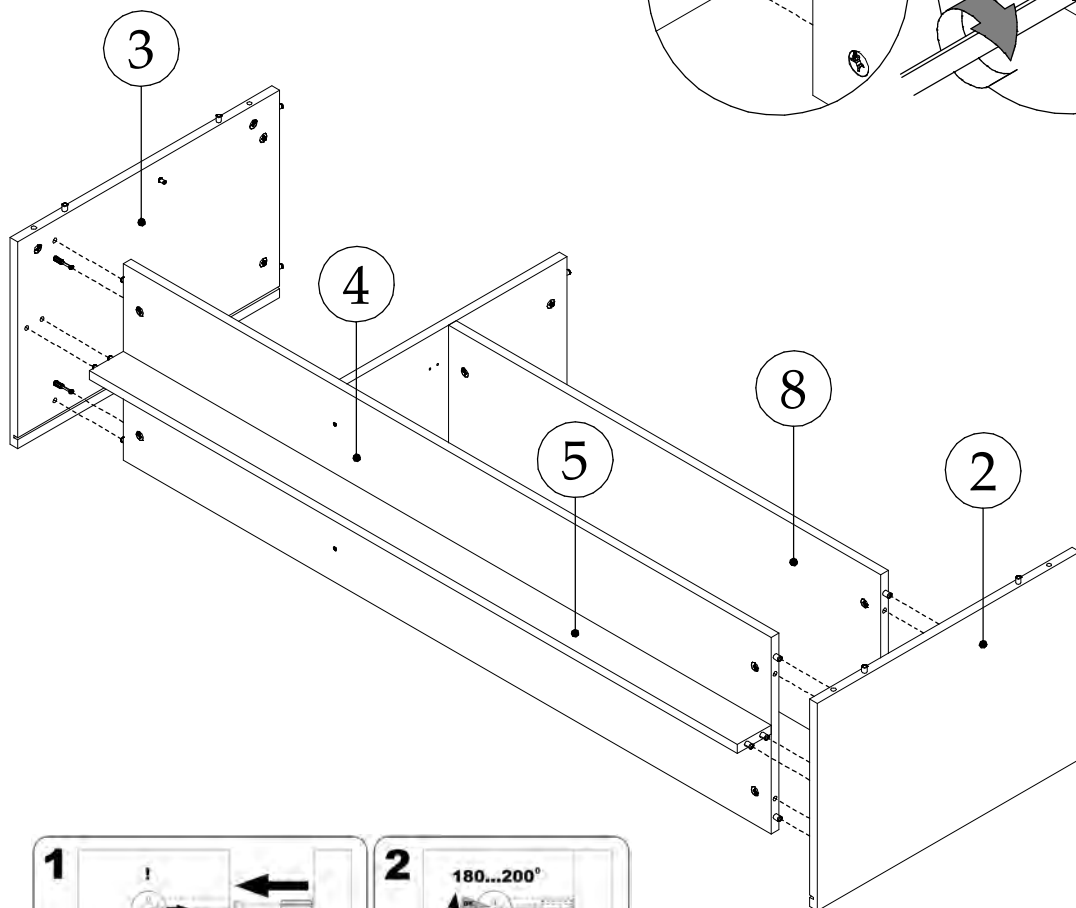

SEVILLA P

110 min

Element symbol	Measurements				Code	Paket
1	1380	395	22	1	1002	1/1
2	545	373	16	1	1001	1/1
3	545	373	16	1	1007	1/1
4	1346	353	16	1	1008	1/1

5	1346	70	16	1	1010	1/1
6	459	352.5	16	1	1011	1/1
7	431	345	16	1		1/1
8	898.5	352.5	16	1	1013	1/1
9	1360	482	16	1	1009	1/1

10	472	395	19	1		1/1
11	848	232	19	1		1/1
12	545	65	19	1		1/1
13	545	65	19	1		1/1

▶ 6

▶ 7

8

9

▶ 10

▶ 11

max. 5kg

max
20kg

► 12