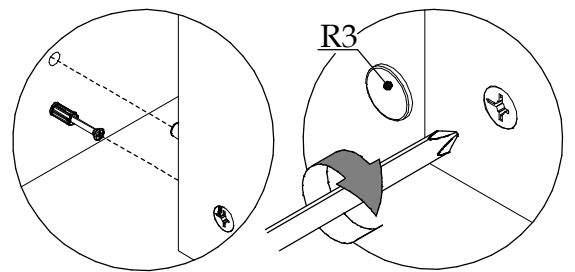

SEVILLA P

110 min

Element symbol	Measurements				Code	Paket
1	1380	395	22	1	1002	1/1
2	545	373	16	1	1001	1/1
3	545	373	16	1	1007	1/1
4	1346	353	16	1	1008	1/1

5	1346	70	16	1	1010	1/1
6	459	352.5	16	1	1011	1/1
7	431	345	16	1		1/1
8	898.5	352.5	16	1	1013	1/1
9	1360	482	16	1	1009	1/1

10	472	395	19	1		1/1
11	848	232	19	1		1/1
12	545	65	19	1		1/1
13	545	65	19	1		1/1

▶ 6

▶ 7

8

9

▶ 10

▶ 11

max. 5kg