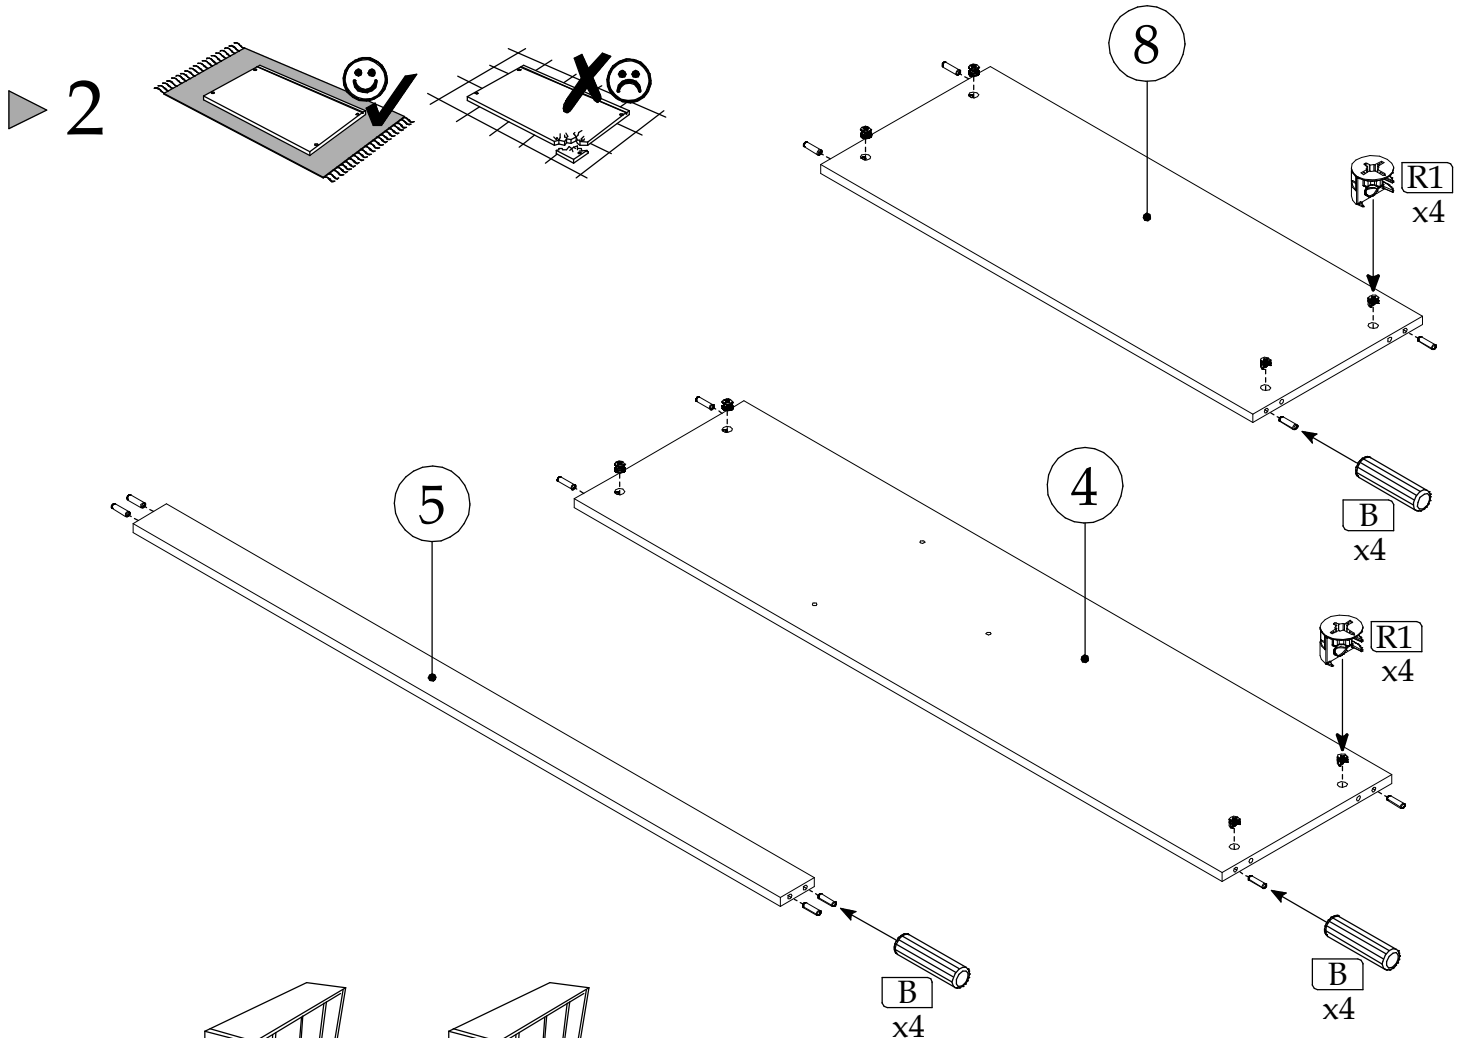

SEVILLA P

110 min

Element symbol	Measurements				Code	Paket
1	1380	395	22	1	1002	1/1
2	545	373	16	1	1001	1/1
3	545	373	16	1	1007	1/1
4	1346	353	16	1	1008	1/1

5	1346	70	16	1	1010	1/1
6	459	352.5	16	1	1011	1/1
7	431	345	16	1		1/1
8	898.5	352.5	16	1	1013	1/1
9	1360	482	16	1	1009	1/1

10	472	395	19	1		1/1
11	848	232	19	1		1/1
12	545	65	19	1		1/1
13	545	65	19	1		1/1

▶ 6

▶ 7

8

9

▶ 10

▶ 11

max. 5kg

max
20kg

► 12