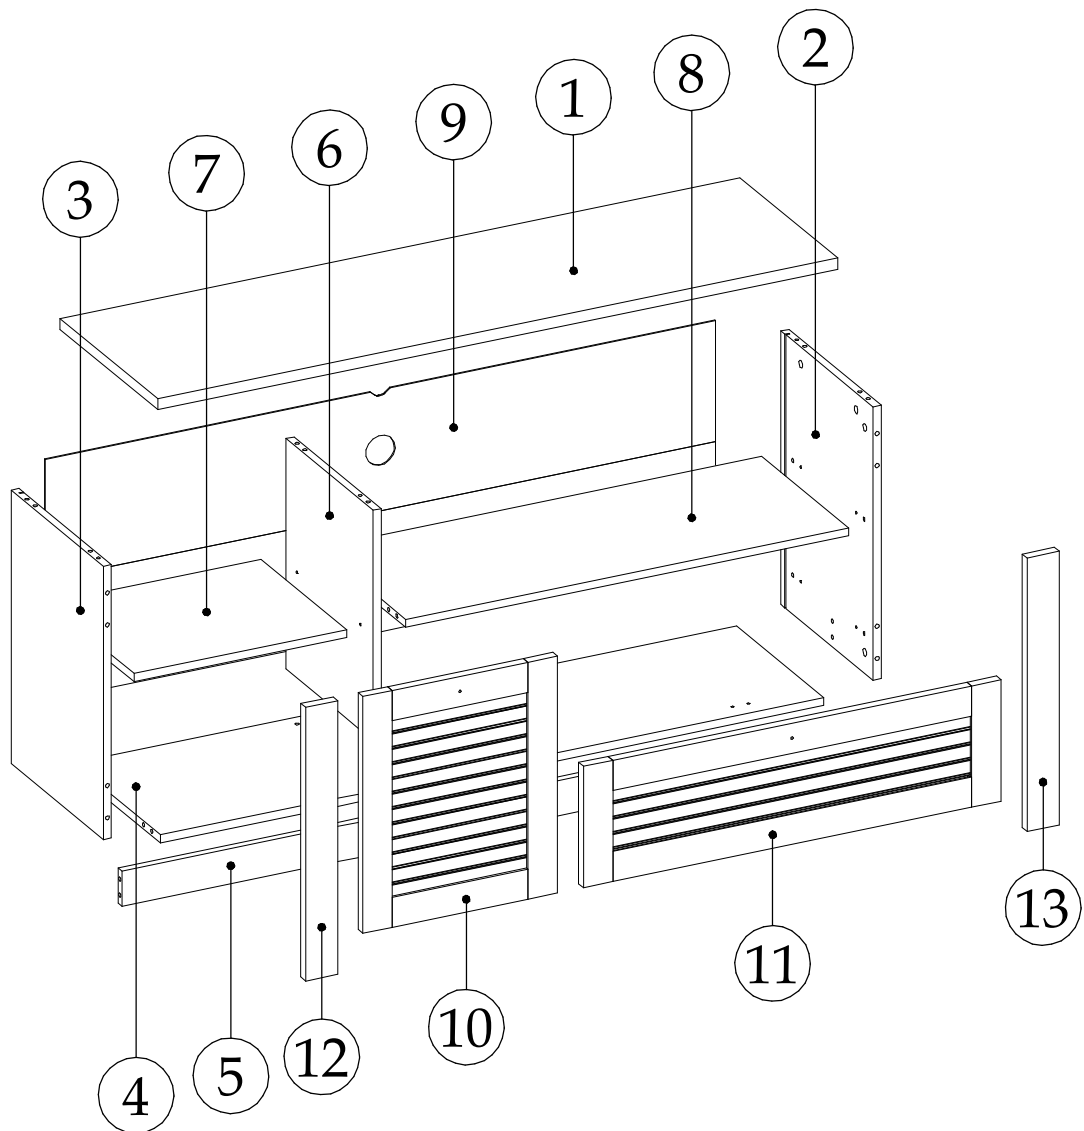

SEVILLA P

110 min

Element symbol	Measurements				Code	Paket
1	1380	395	22	1	1002	1/1
2	545	373	16	1	1001	1/1
3	545	373	16	1	1007	1/1
4	1346	353	16	1	1008	1/1

5	1346	70	16	1	1010	1/1
6	459	352.5	16	1	1011	1/1
7	431	345	16	1		1/1
8	898.5	352.5	16	1	1013	1/1
9	1360	482	16	1	1009	1/1

10	472	395	19	1		1/1
11	848	232	19	1		1/1
12	545	65	19	1		1/1
13	545	65	19	1		1/1

▶ 6

▶ 7

8

9

▶ 10

▶ 11

max. 5kg

max
20kg

► 12