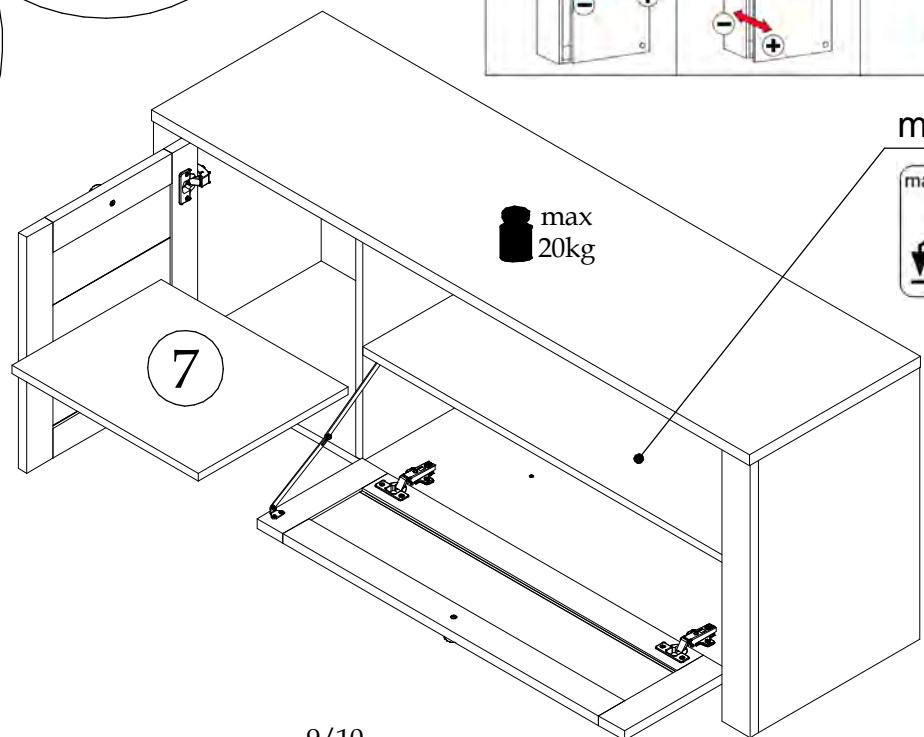

SEVILLA P

110 min

Element symbol	Measurements				Code	Paket
1	1380	395	22	1	1002	1/1
2	545	373	16	1	1001	1/1
3	545	373	16	1	1007	1/1
4	1346	353	16	1	1008	1/1

5	1346	70	16	1	1010	1/1
6	459	352.5	16	1	1011	1/1
7	431	345	16	1		1/1
8	898.5	352.5	16	1	1013	1/1
9	1360	482	16	1	1009	1/1

10	472	395	19	1		1/1
11	848	232	19	1		1/1
12	545	65	19	1		1/1
13	545	65	19	1		1/1

▶ 6

▶ 7

8

9

▶ 10

▶ 11

max. 5kg

max
20kg

► 12