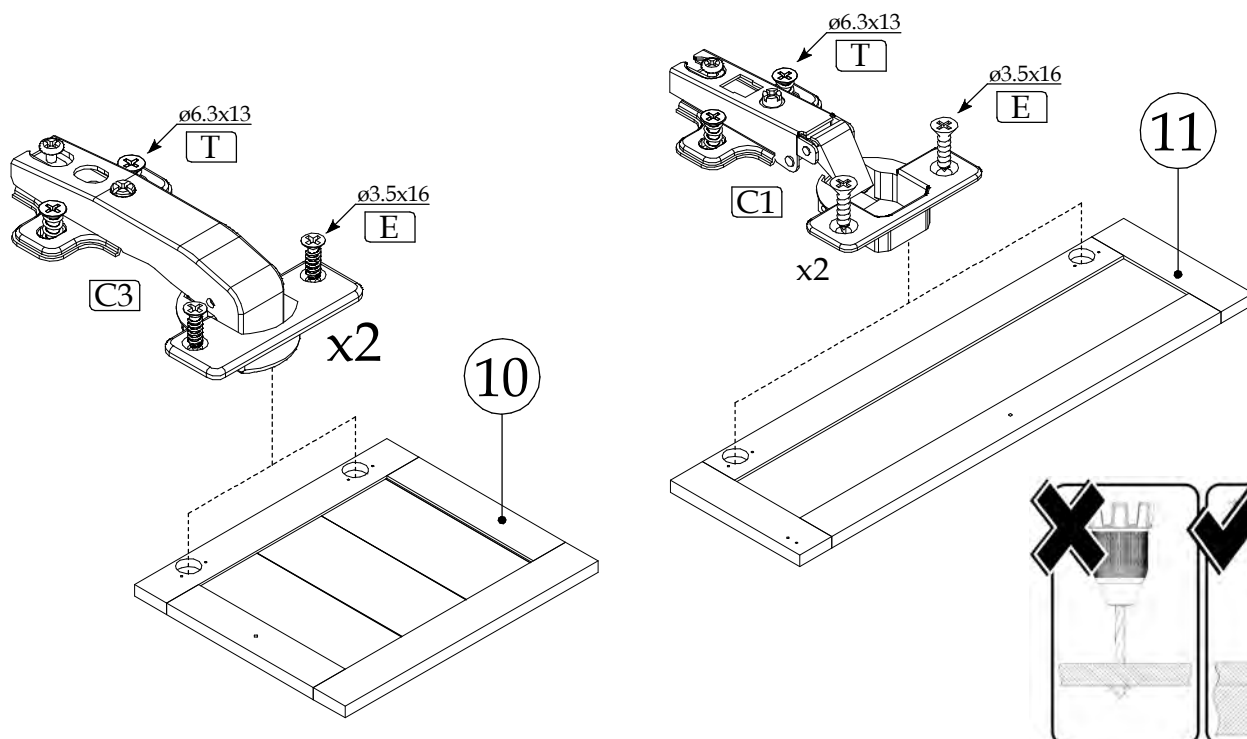

SEVILLA P

110 min

Element symbol	Measurements				Code	Paket
1	1380	395	22	1	1002	1/1
2	545	373	16	1	1001	1/1
3	545	373	16	1	1007	1/1
4	1346	353	16	1	1008	1/1

5	1346	70	16	1	1010	1/1
6	459	352.5	16	1	1011	1/1
7	431	345	16	1		1/1
8	898.5	352.5	16	1	1013	1/1
9	1360	482	16	1	1009	1/1

10	472	395	19	1		1/1
11	848	232	19	1		1/1
12	545	65	19	1		1/1
13	545	65	19	1		1/1

▶ 6

▶ 7

8

9

▶ 10

▶ 11

max. 5kg

max
20kg

► 12