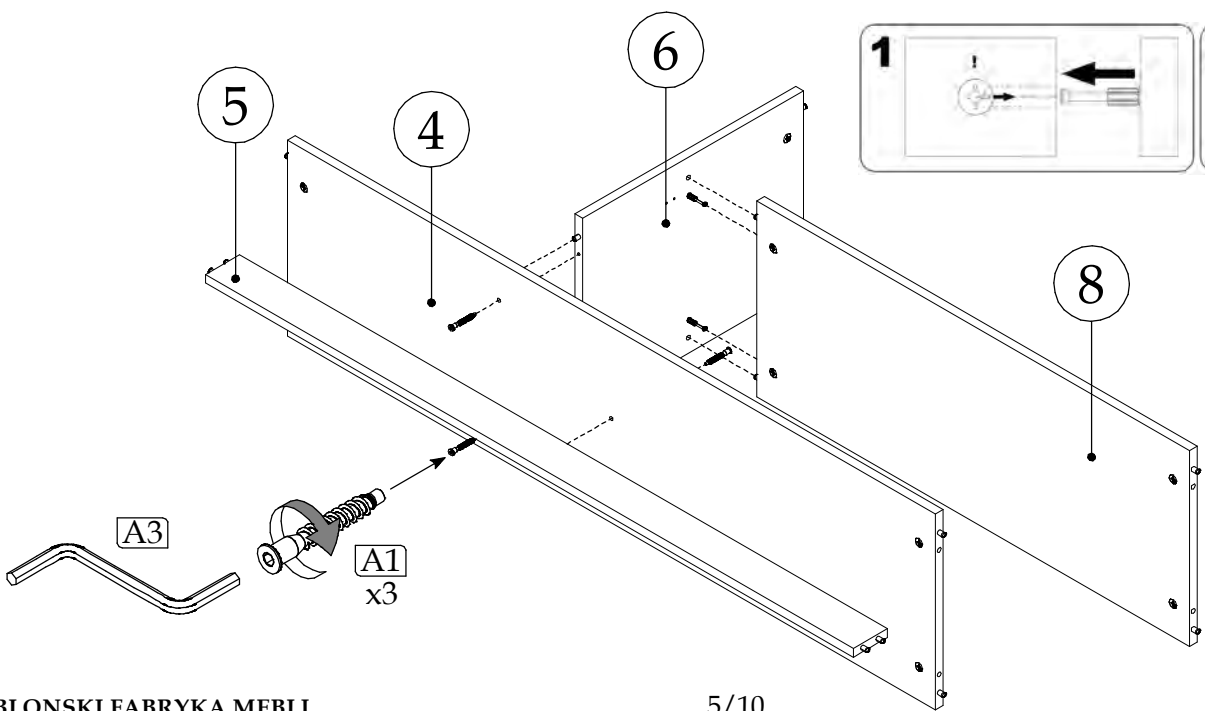

SEVILLA P

110 min

Element symbol	Measurements				Code	Paket
1	1380	395	22	1	1002	1/1
2	545	373	16	1	1001	1/1
3	545	373	16	1	1007	1/1
4	1346	353	16	1	1008	1/1

5	1346	70	16	1	1010	1/1
6	459	352.5	16	1	1011	1/1
7	431	345	16	1		1/1
8	898.5	352.5	16	1	1013	1/1
9	1360	482	16	1	1009	1/1

10	472	395	19	1		1/1
11	848	232	19	1		1/1
12	545	65	19	1		1/1
13	545	65	19	1		1/1

▶ 6

▶ 7

8

9

▶ 10

▶ 11

max. 5kg

max
20kg

► 12