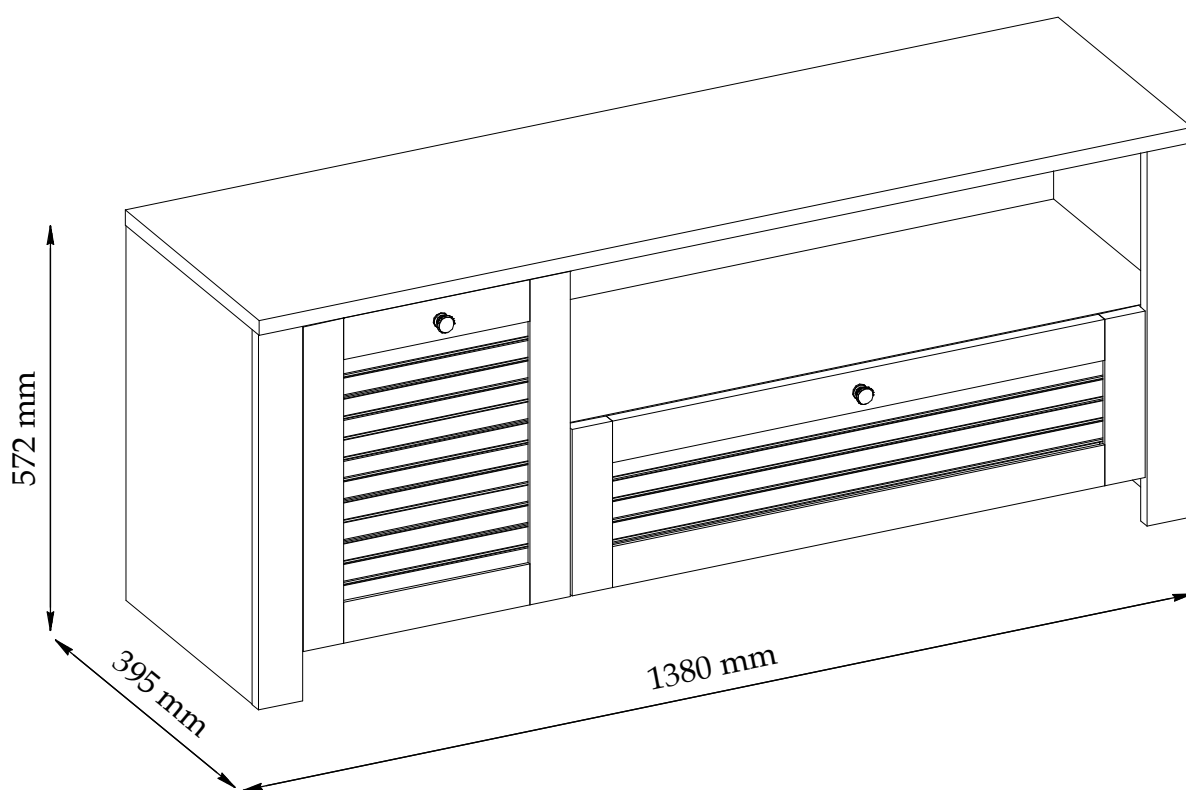

SEVILLA P

110 min

Element symbol	Measurements				Code	Paket
1	1380	395	22	1	1002	1/1
2	545	373	16	1	1001	1/1
3	545	373	16	1	1007	1/1
4	1346	353	16	1	1008	1/1

5	1346	70	16	1	1010	1/1
6	459	352.5	16	1	1011	1/1
7	431	345	16	1		1/1
8	898.5	352.5	16	1	1013	1/1
9	1360	482	16	1	1009	1/1

10	472	395	19	1		1/1
11	848	232	19	1		1/1
12	545	65	19	1		1/1
13	545	65	19	1		1/1

▶ 6

▶ 7

8

9

▶ 10

▶ 11

max. 5kg

max
20kg

► 12