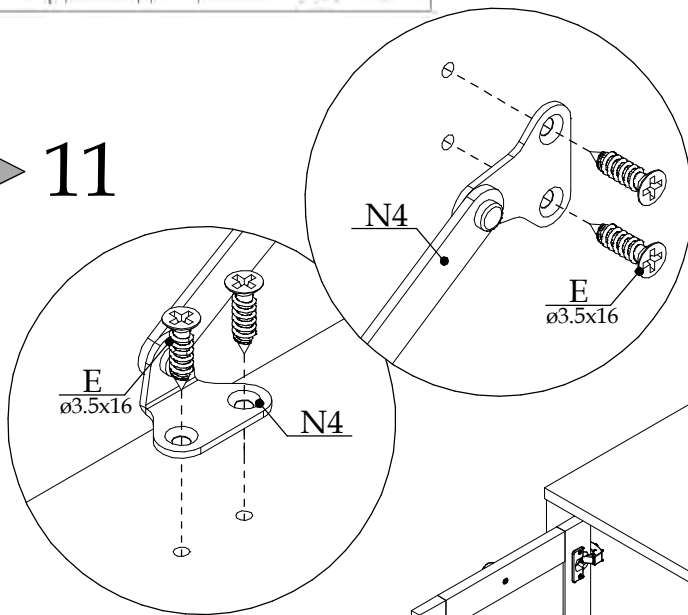

SEVILLA P

110 min

Element symbol	Measurements				Code	Paket
1	1380	395	22	1	1002	1/1
2	545	373	16	1	1001	1/1
3	545	373	16	1	1007	1/1
4	1346	353	16	1	1008	1/1

5	1346	70	16	1	1010	1/1
6	459	352.5	16	1	1011	1/1
7	431	345	16	1		1/1
8	898.5	352.5	16	1	1013	1/1
9	1360	482	16	1	1009	1/1

10	472	395	19	1		1/1
11	848	232	19	1		1/1
12	545	65	19	1		1/1
13	545	65	19	1		1/1

▶ 6

▶ 7

8

9

▶ 10

▶ 11

max. 5kg