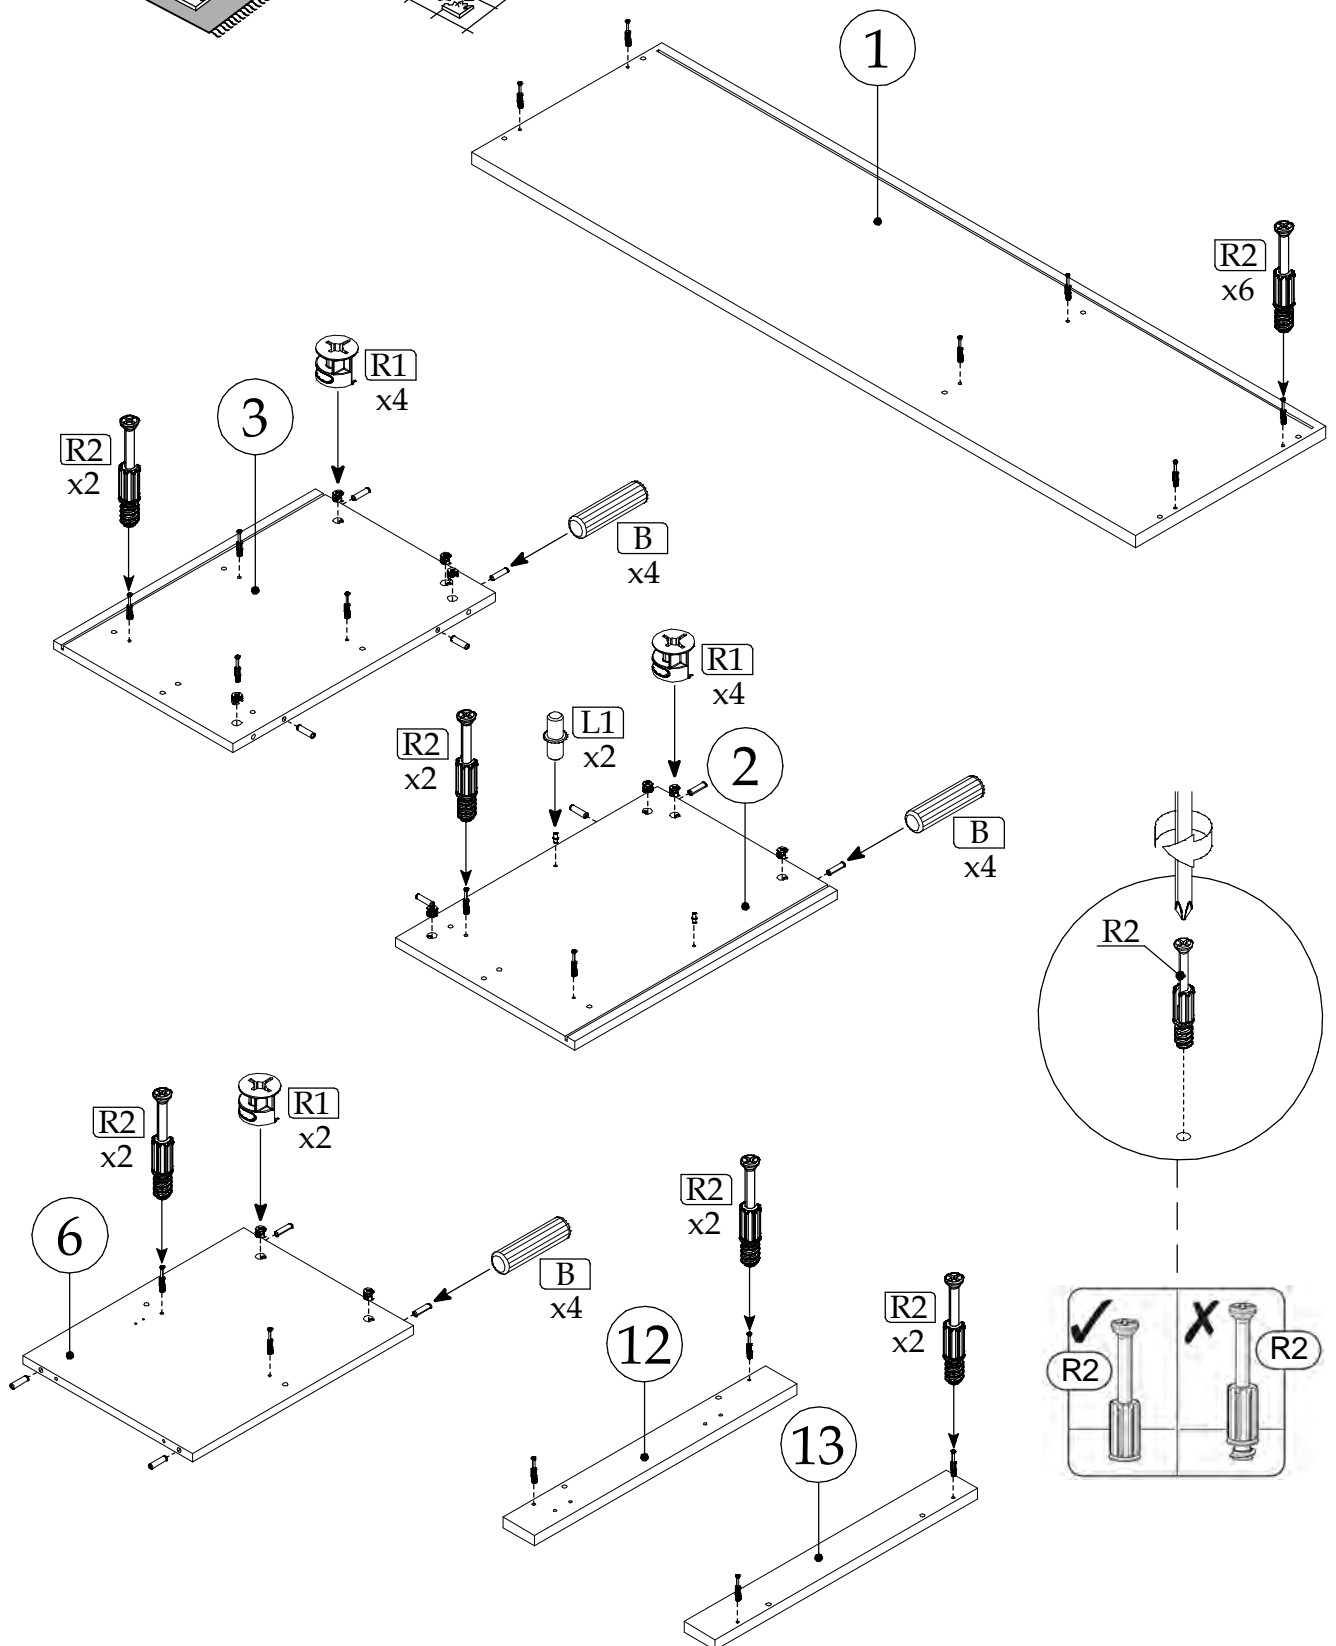

SEVILLA P

110 min

Element symbol	Measurements				Code	Paket
1	1380	395	22	1	1002	1/1
2	545	373	16	1	1001	1/1
3	545	373	16	1	1007	1/1
4	1346	353	16	1	1008	1/1

5	1346	70	16	1	1010	1/1
6	459	352.5	16	1	1011	1/1
7	431	345	16	1		1/1
8	898.5	352.5	16	1	1013	1/1
9	1360	482	16	1	1009	1/1

10	472	395	19	1		1/1
11	848	232	19	1		1/1
12	545	65	19	1		1/1
13	545	65	19	1		1/1

▶ 6

▶ 7

8

9

▶ 10

▶ 11

max. 5kg

max
20kg

► 12