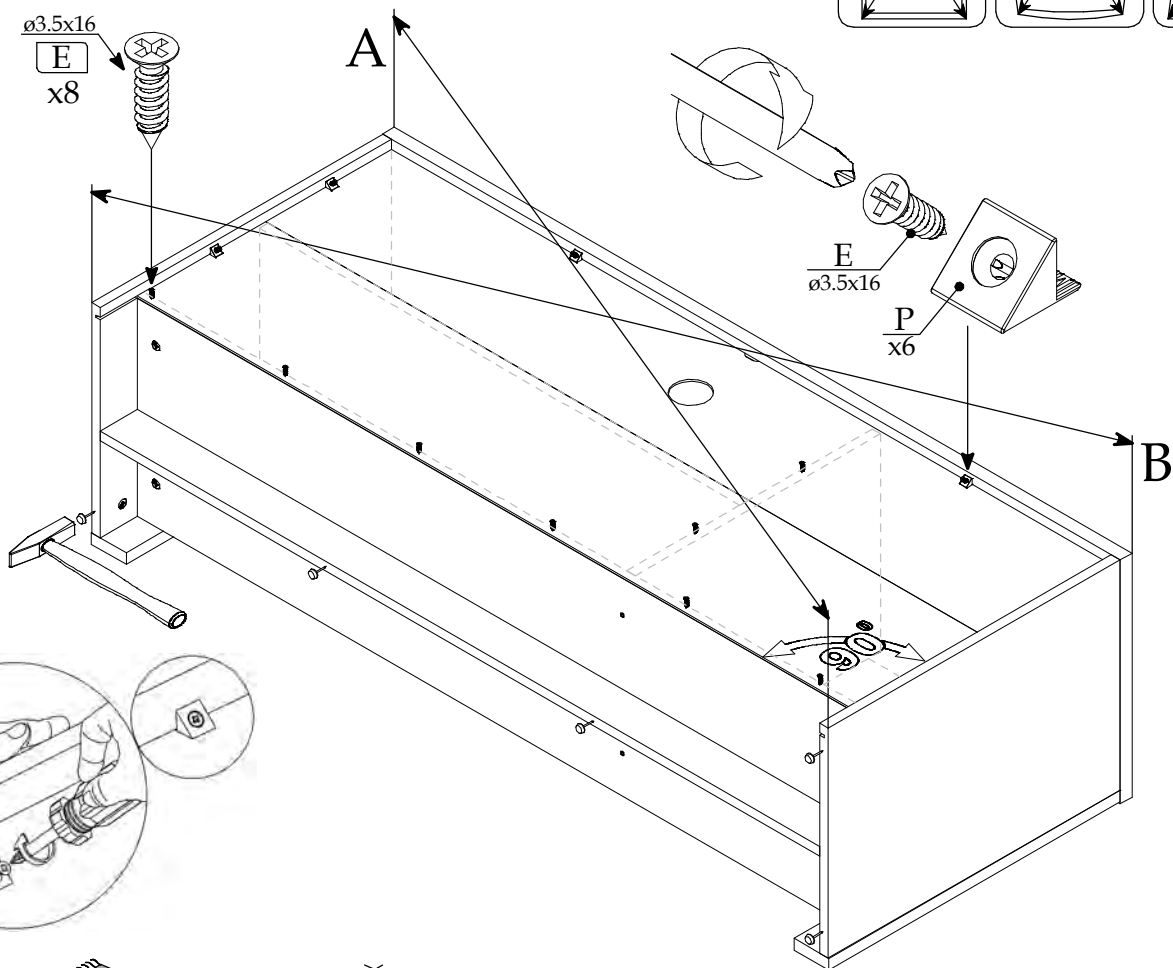

SEVILLA P

110 min

Element symbol	Measurements				Code	Paket
1	1380	395	22	1	1002	1/1
2	545	373	16	1	1001	1/1
3	545	373	16	1	1007	1/1
4	1346	353	16	1	1008	1/1

5	1346	70	16	1	1010	1/1
6	459	352.5	16	1	1011	1/1
7	431	345	16	1		1/1
8	898.5	352.5	16	1	1013	1/1
9	1360	482	16	1	1009	1/1

10	472	395	19	1		1/1
11	848	232	19	1		1/1
12	545	65	19	1		1/1
13	545	65	19	1		1/1

▶ 6

▶ 7

8

9

▶ 10

▶ 11

max. 5kg