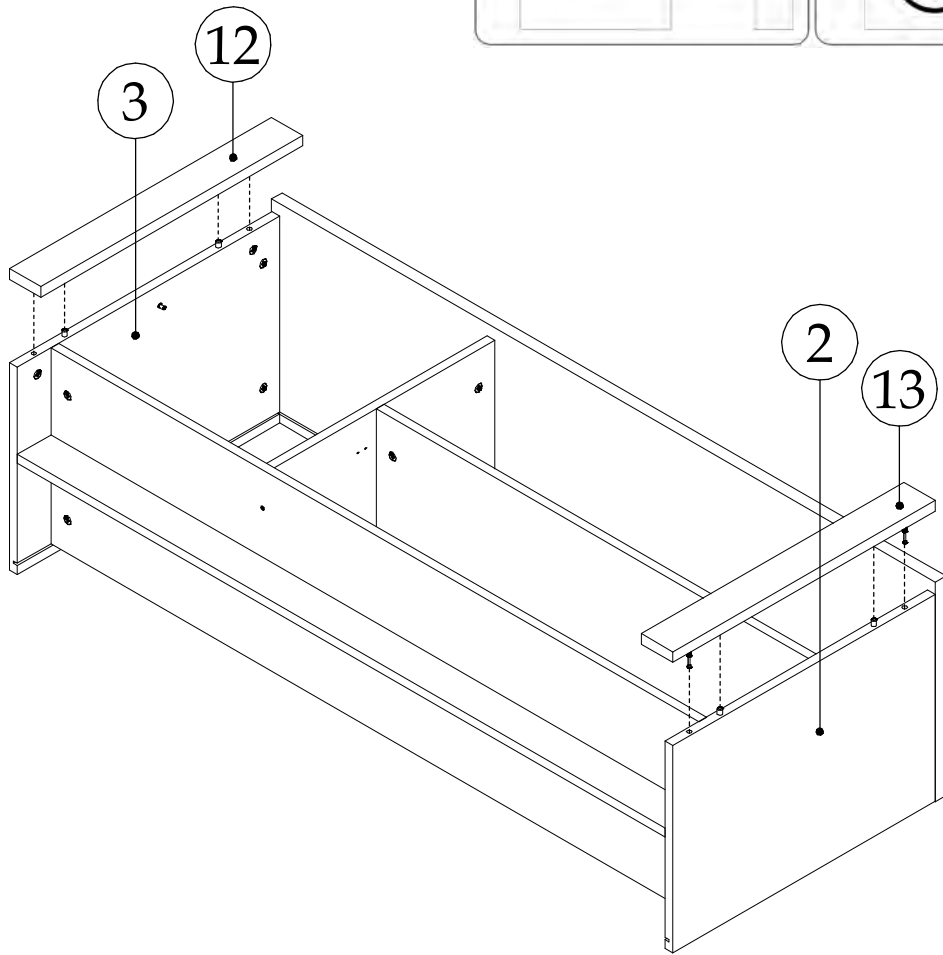

SEVILLA P

110 min

Element symbol	Measurements				Code	Paket
1	1380	395	22	1	1002	1/1
2	545	373	16	1	1001	1/1
3	545	373	16	1	1007	1/1
4	1346	353	16	1	1008	1/1

5	1346	70	16	1	1010	1/1
6	459	352.5	16	1	1011	1/1
7	431	345	16	1		1/1
8	898.5	352.5	16	1	1013	1/1
9	1360	482	16	1	1009	1/1

10	472	395	19	1		1/1
11	848	232	19	1		1/1
12	545	65	19	1		1/1
13	545	65	19	1		1/1

▶ 6

▶ 7

8

9

▶ 10

▶ 11

max. 5kg

max
20kg

► 12