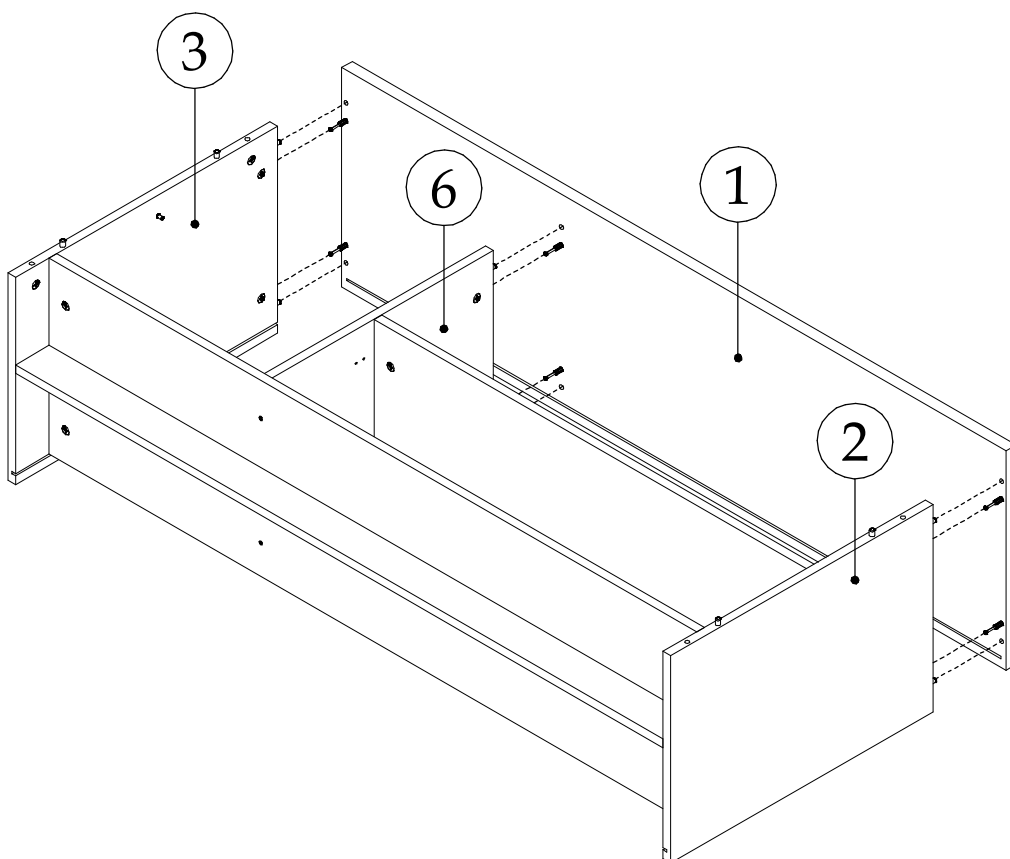

SEVILLA P

110 min

Element symbol	Measurements				Code	Paket
1	1380	395	22	1	1002	1/1
2	545	373	16	1	1001	1/1
3	545	373	16	1	1007	1/1
4	1346	353	16	1	1008	1/1

5	1346	70	16	1	1010	1/1
6	459	352.5	16	1	1011	1/1
7	431	345	16	1		1/1
8	898.5	352.5	16	1	1013	1/1
9	1360	482	16	1	1009	1/1

10	472	395	19	1		1/1
11	848	232	19	1		1/1
12	545	65	19	1		1/1
13	545	65	19	1		1/1

▶ 6

▶ 7

8

9

▶ 10

▶ 11

max. 5kg

max
20kg

► 12