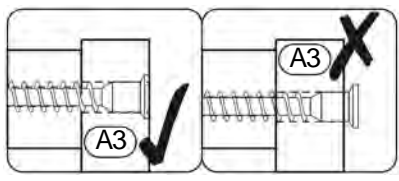

SEVILLA P

110 min

Element symbol	Measurements				Code	Paket
1	1380	395	22	1	1002	1/1
2	545	373	16	1	1001	1/1
3	545	373	16	1	1007	1/1
4	1346	353	16	1	1008	1/1

5	1346	70	16	1	1010	1/1
6	459	352.5	16	1	1011	1/1
7	431	345	16	1		1/1
8	898.5	352.5	16	1	1013	1/1
9	1360	482	16	1	1009	1/1

10	472	395	19	1		1/1
11	848	232	19	1		1/1
12	545	65	19	1		1/1
13	545	65	19	1		1/1

▶ 6

▶ 7

8

9

▶ 10

▶ 11

max. 5kg