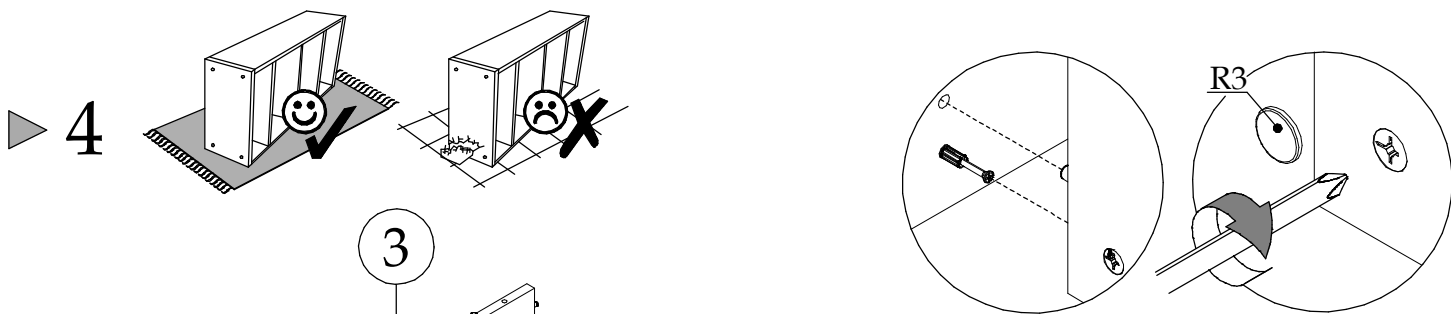

SEVILLA P

110 min

Element symbol	Measurements				Code	Paket
1	1380	395	22	1	1002	1/1
2	545	373	16	1	1001	1/1
3	545	373	16	1	1007	1/1
4	1346	353	16	1	1008	1/1

5	1346	70	16	1	1010	1/1
6	459	352.5	16	1	1011	1/1
7	431	345	16	1		1/1
8	898.5	352.5	16	1	1013	1/1
9	1360	482	16	1	1009	1/1

10	472	395	19	1		1/1
11	848	232	19	1		1/1
12	545	65	19	1		1/1
13	545	65	19	1		1/1

▶ 6

▶ 7

8

9

▶ 10

▶ 11

max. 5kg