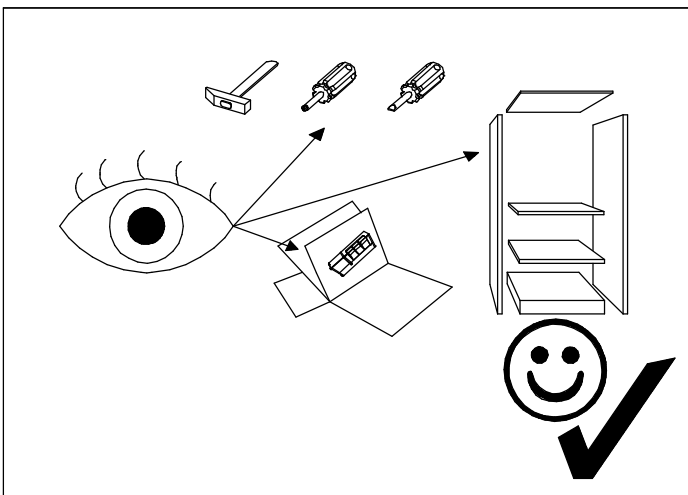

SEVILLA P

110 min

Element symbol	Measurements				Code	Paket
1	1380	395	22	1	1002	1/1
2	545	373	16	1	1001	1/1
3	545	373	16	1	1007	1/1
4	1346	353	16	1	1008	1/1

5	1346	70	16	1	1010	1/1
6	459	352.5	16	1	1011	1/1
7	431	345	16	1		1/1
8	898.5	352.5	16	1	1013	1/1
9	1360	482	16	1	1009	1/1

10	472	395	19	1		1/1
11	848	232	19	1		1/1
12	545	65	19	1		1/1
13	545	65	19	1		1/1

▶ 6

▶ 7

8

9

▶ 10

▶ 11

max. 5kg

max
20kg

► 12