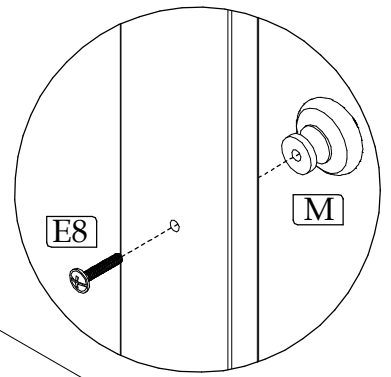

SEVILLA P

110 min

Element symbol	Measurements				Code	Paket
1	1380	395	22	1	1002	1/1
2	545	373	16	1	1001	1/1
3	545	373	16	1	1007	1/1
4	1346	353	16	1	1008	1/1

5	1346	70	16	1	1010	1/1
6	459	352.5	16	1	1011	1/1
7	431	345	16	1		1/1
8	898.5	352.5	16	1	1013	1/1
9	1360	482	16	1	1009	1/1

10	472	395	19	1		1/1
11	848	232	19	1		1/1
12	545	65	19	1		1/1
13	545	65	19	1		1/1

▶ 6

▶ 7

8

9

▶ 10

▶ 11

max. 5kg