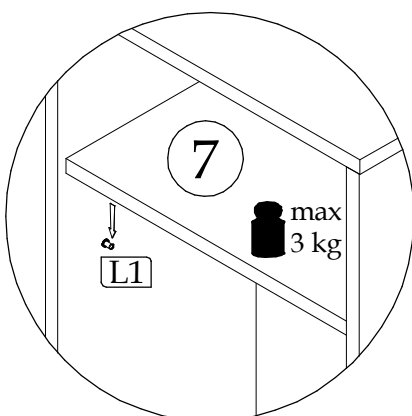

SEVILLA P

110 min

Element symbol	Measurements				Code	Paket
1	1380	395	22	1	1002	1/1
2	545	373	16	1	1001	1/1
3	545	373	16	1	1007	1/1
4	1346	353	16	1	1008	1/1

5	1346	70	16	1	1010	1/1
6	459	352.5	16	1	1011	1/1
7	431	345	16	1		1/1
8	898.5	352.5	16	1	1013	1/1
9	1360	482	16	1	1009	1/1

10	472	395	19	1		1/1
11	848	232	19	1		1/1
12	545	65	19	1		1/1
13	545	65	19	1		1/1

▶ 6

▶ 7

8

9

▶ 10

▶ 11

max. 5kg