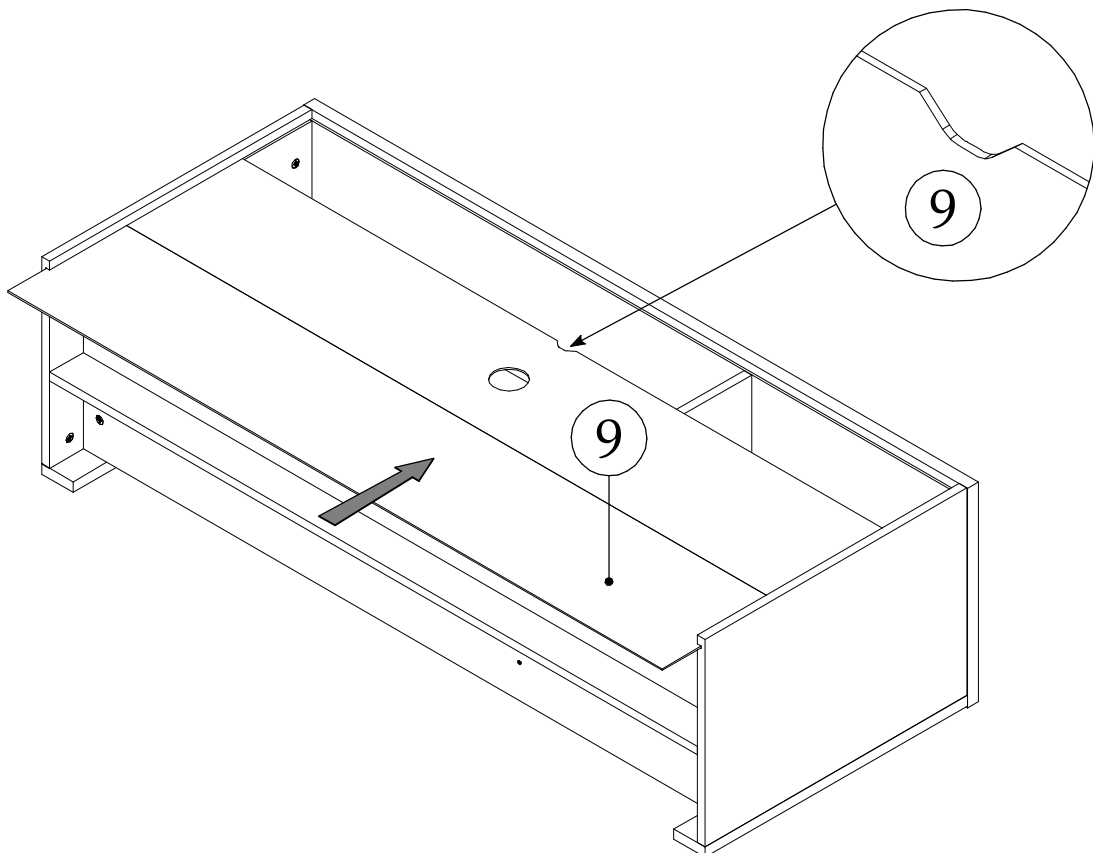

SEVILLA P

110 min

Element symbol	Measurements				Code	Paket
1	1380	395	22	1	1002	1/1
2	545	373	16	1	1001	1/1
3	545	373	16	1	1007	1/1
4	1346	353	16	1	1008	1/1

5	1346	70	16	1	1010	1/1
6	459	352.5	16	1	1011	1/1
7	431	345	16	1		1/1
8	898.5	352.5	16	1	1013	1/1
9	1360	482	16	1	1009	1/1

10	472	395	19	1		1/1
11	848	232	19	1		1/1
12	545	65	19	1		1/1
13	545	65	19	1		1/1

▶ 6

▶ 7

8

9

▶ 10

▶ 11

max. 5kg