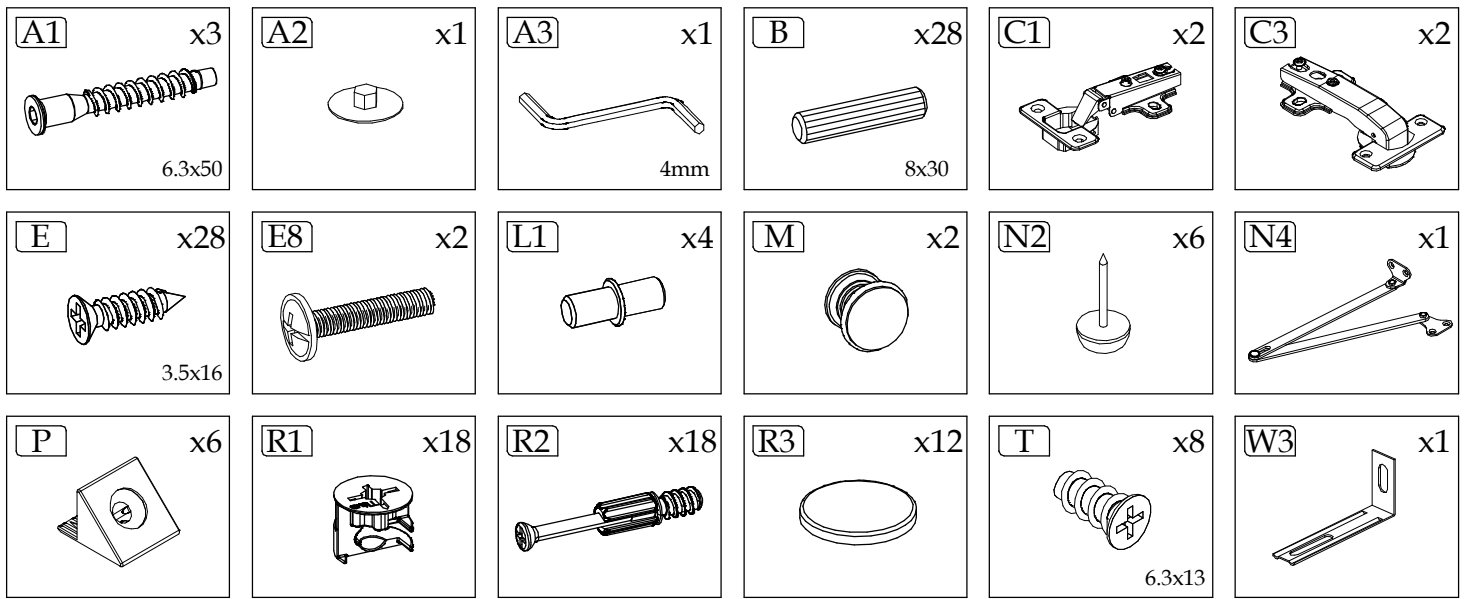

SEVILLA P

110 min

Element symbol	Measurements				Code	Paket
1	1380	395	22	1	1002	1/1
2	545	373	16	1	1001	1/1
3	545	373	16	1	1007	1/1
4	1346	353	16	1	1008	1/1

5	1346	70	16	1	1010	1/1
6	459	352.5	16	1	1011	1/1
7	431	345	16	1		1/1
8	898.5	352.5	16	1	1013	1/1
9	1360	482	16	1	1009	1/1

10	472	395	19	1		1/1
11	848	232	19	1		1/1
12	545	65	19	1		1/1
13	545	65	19	1		1/1

▶ 6

▶ 7

8

9

▶ 10

▶ 11

max. 5kg

max
20kg

► 12