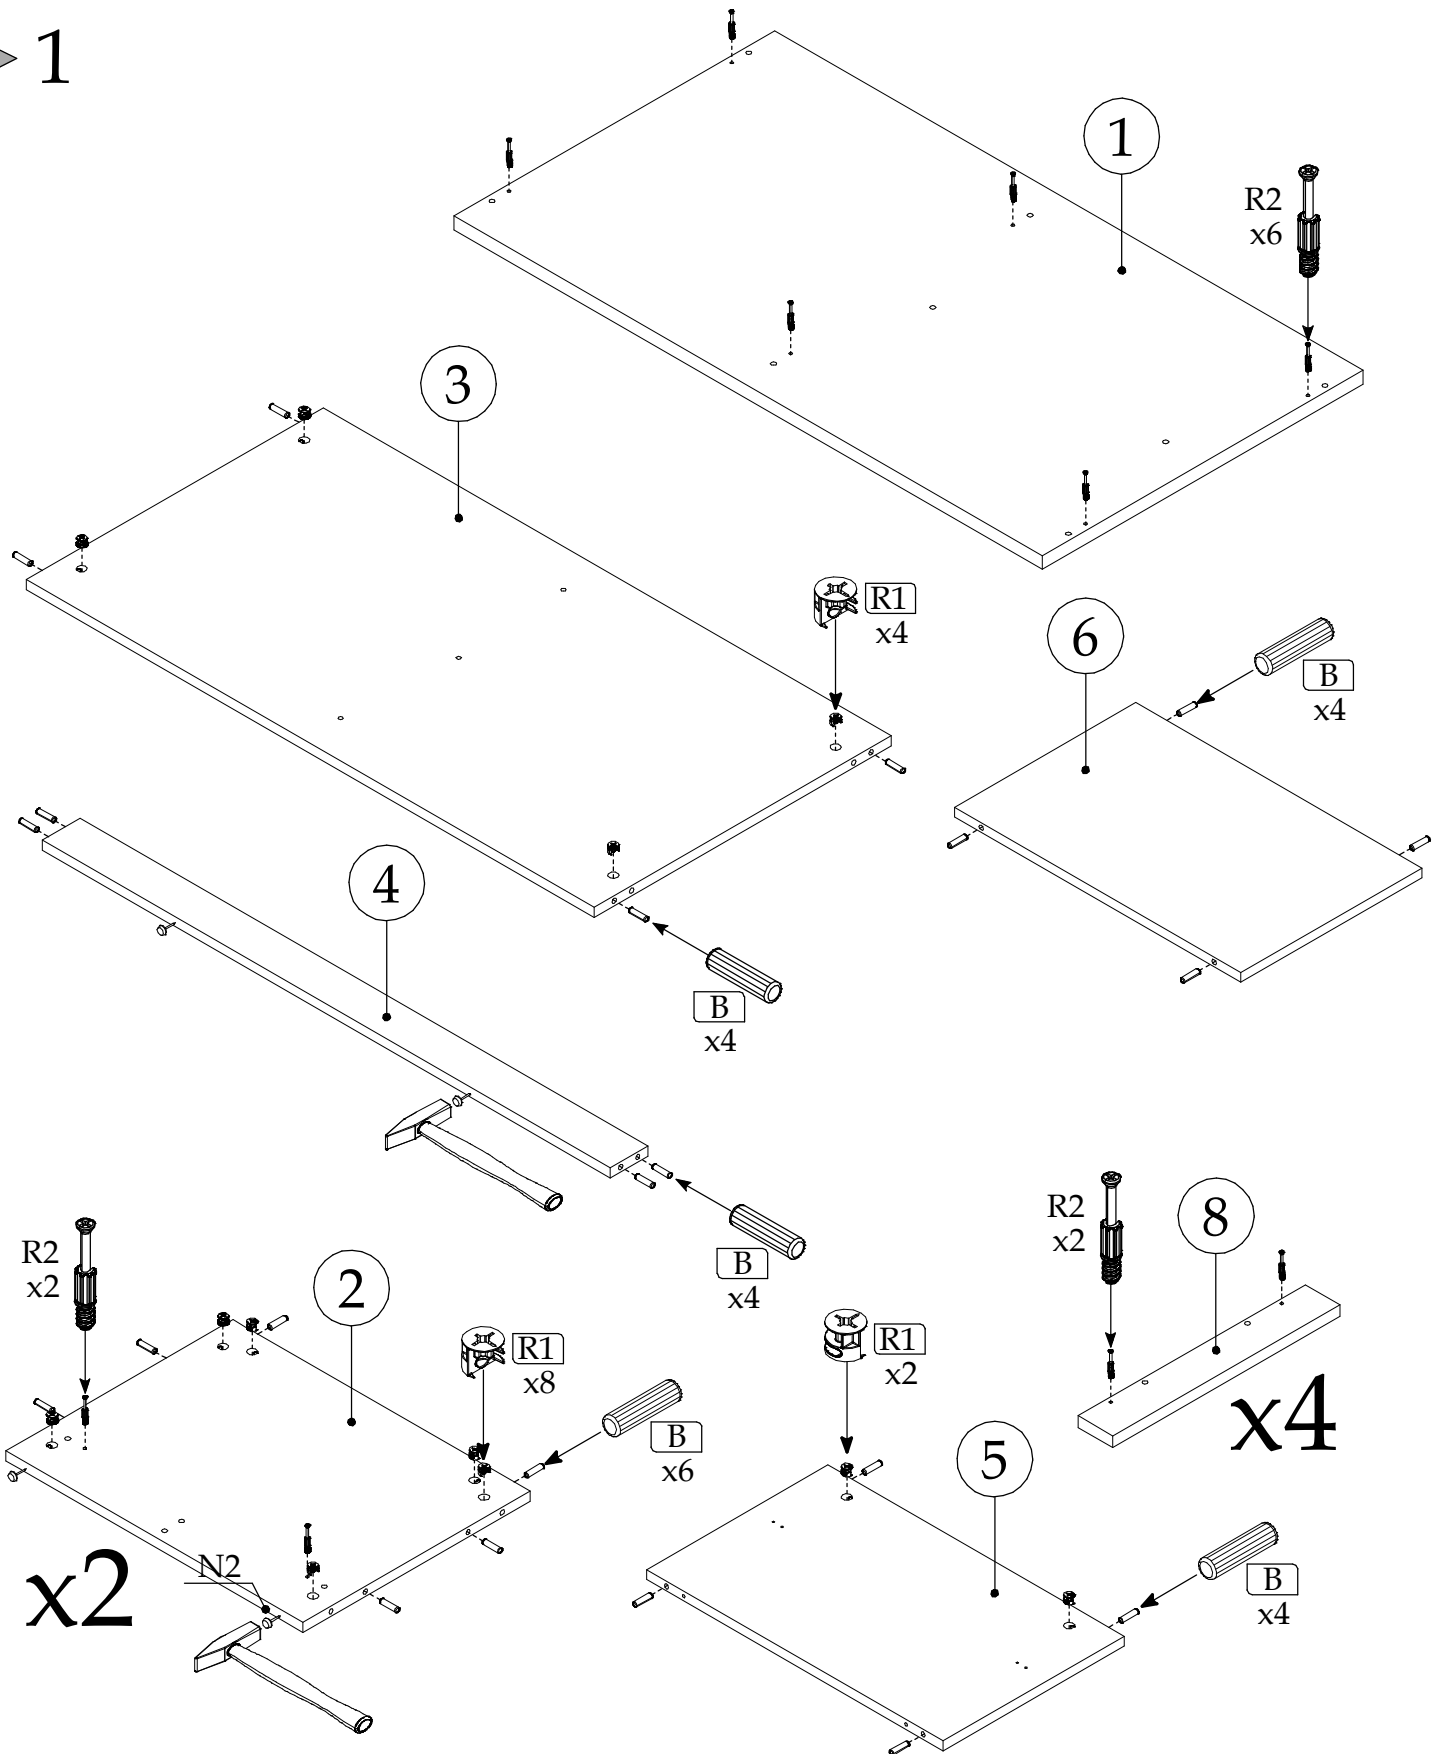

SEVILLA T

80 min

INDEKS 3372535

Element symbol	Measurements				Code	Paket
1	1100	600	22	1	1002	1/1
2	425	556	16	2	1001	1/1
3	1062	556	16	1	1008	1/1
4	1062	70	16	1	1011	1/1
5	339	555	16	1	1013	1/1
6	339	535,5	16	1	1015	1/1
7	500	352	19	2		1/1
8	425	65	19	4		1/1

▶ 1

▶ 2

▶ 3

► 4

► 5

▶ 6

▶ 7

8