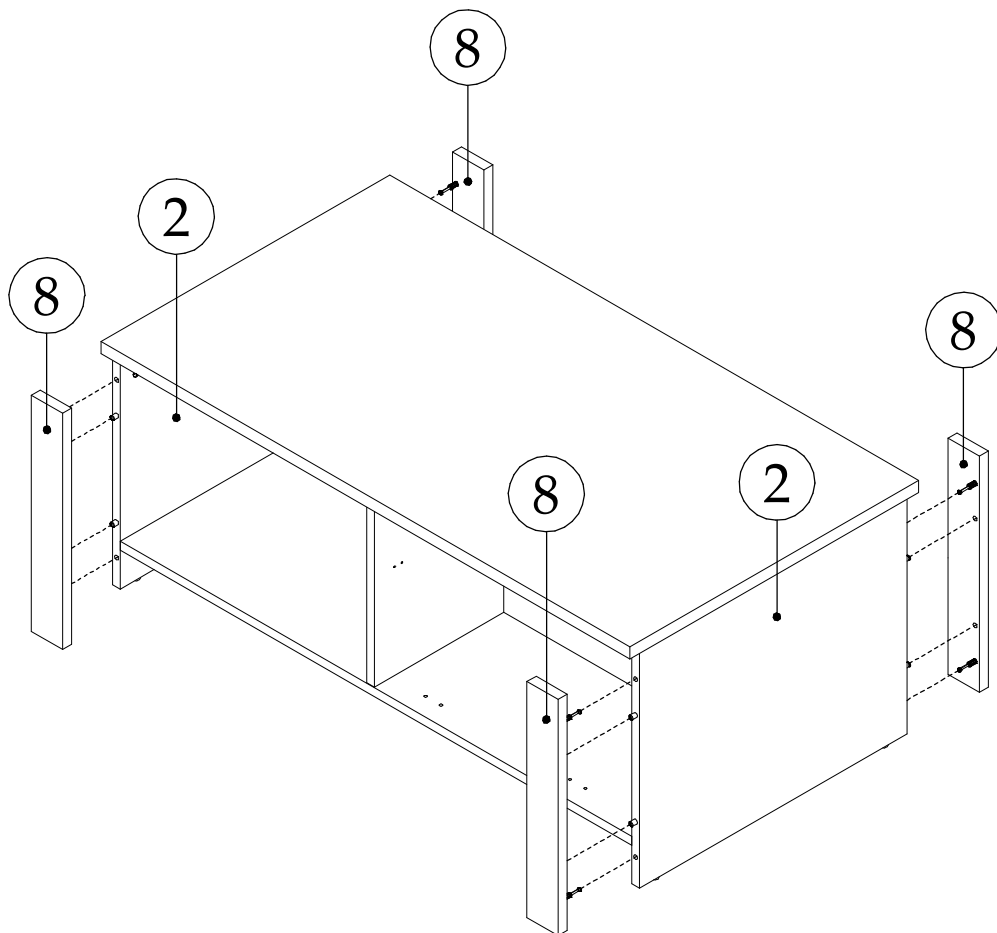

SEVILLA T

80 min

INDEKS 3372535

Element symbol	Measurements				Code	Paket
1	1100	600	22	1	1002	1/1
2	425	556	16	2	1001	1/1
3	1062	556	16	1	1008	1/1
4	1062	70	16	1	1011	1/1
5	339	555	16	1	1013	1/1
6	339	535,5	16	1	1015	1/1
7	500	352	19	2		1/1
8	425	65	19	4		1/1

▶ 1

▶ 2

▶ 3

► 4

► 5

▶ 6

▶ 7

8