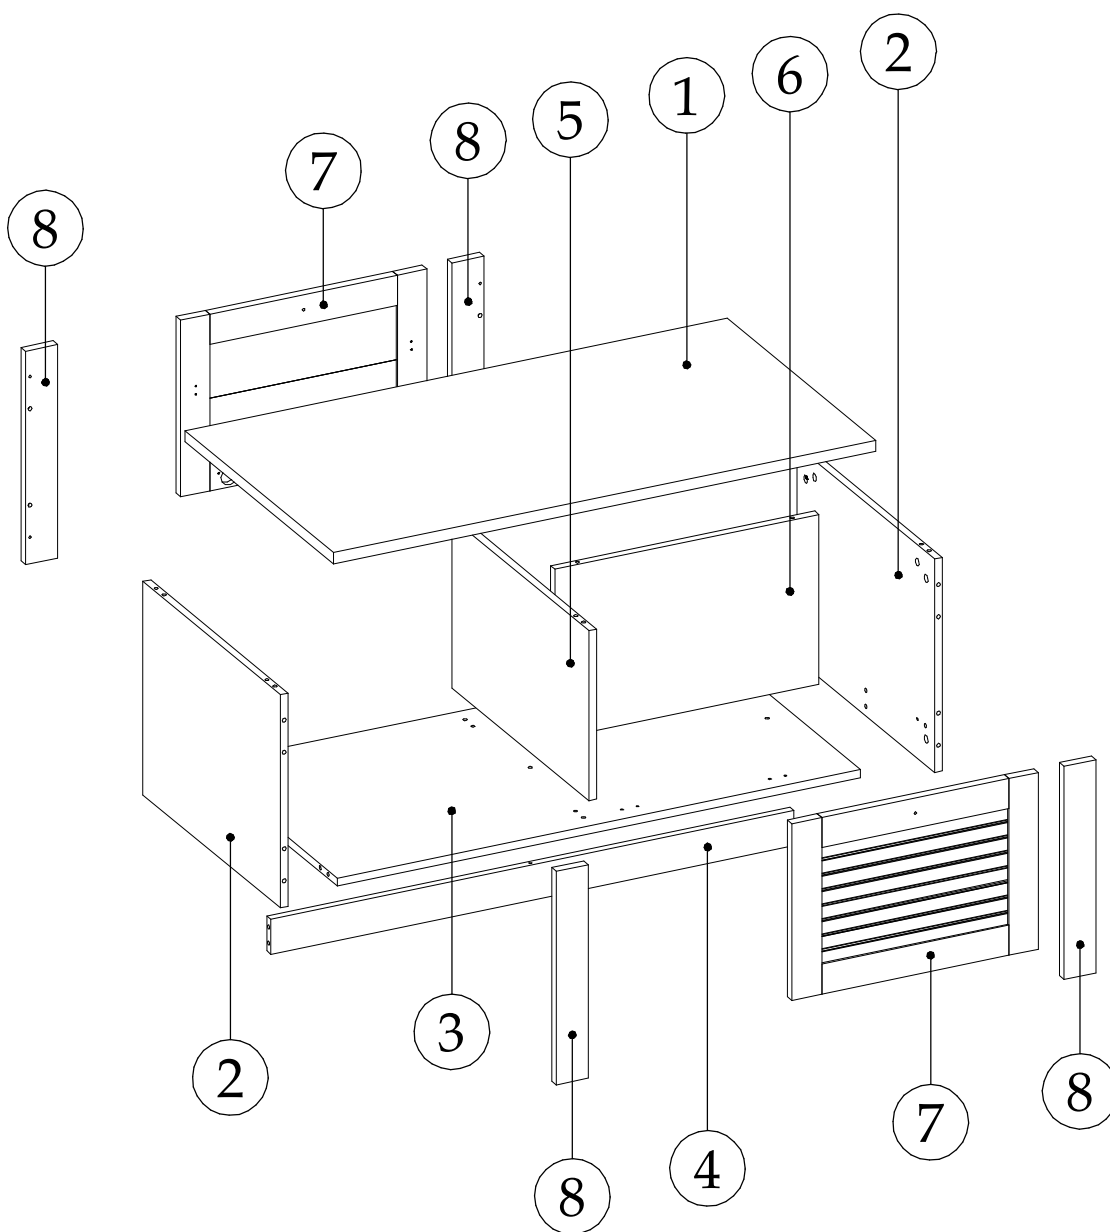

SEVILLA T

80 min

INDEKS 3372535

Element symbol	Measurements				Code	Paket
1	1100	600	22	1	1002	1/1
2	425	556	16	2	1001	1/1
3	1062	556	16	1	1008	1/1
4	1062	70	16	1	1011	1/1
5	339	555	16	1	1013	1/1
6	339	535,5	16	1	1015	1/1
7	500	352	19	2		1/1
8	425	65	19	4		1/1

▶ 1

▶ 2

▶ 3

► 4

► 5

▶ 6

▶ 7

8