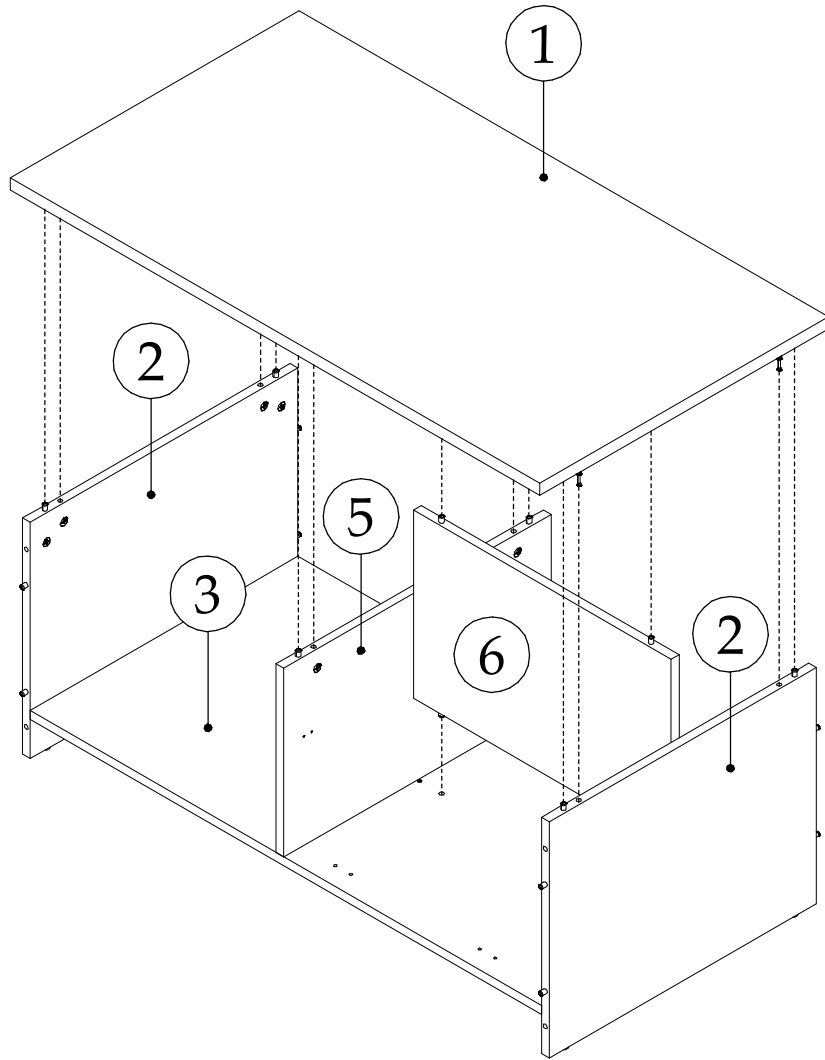

SEVILLA T

80 min

INDEKS 3372535

Element symbol	Measurements				Code	Paket
1	1100	600	22	1	1002	1/1
2	425	556	16	2	1001	1/1
3	1062	556	16	1	1008	1/1
4	1062	70	16	1	1011	1/1
5	339	555	16	1	1013	1/1
6	339	535,5	16	1	1015	1/1
7	500	352	19	2		1/1
8	425	65	19	4		1/1

▶ 1

▶ 2

▶ 3

► 4

► 5

▶ 6

▶ 7

8