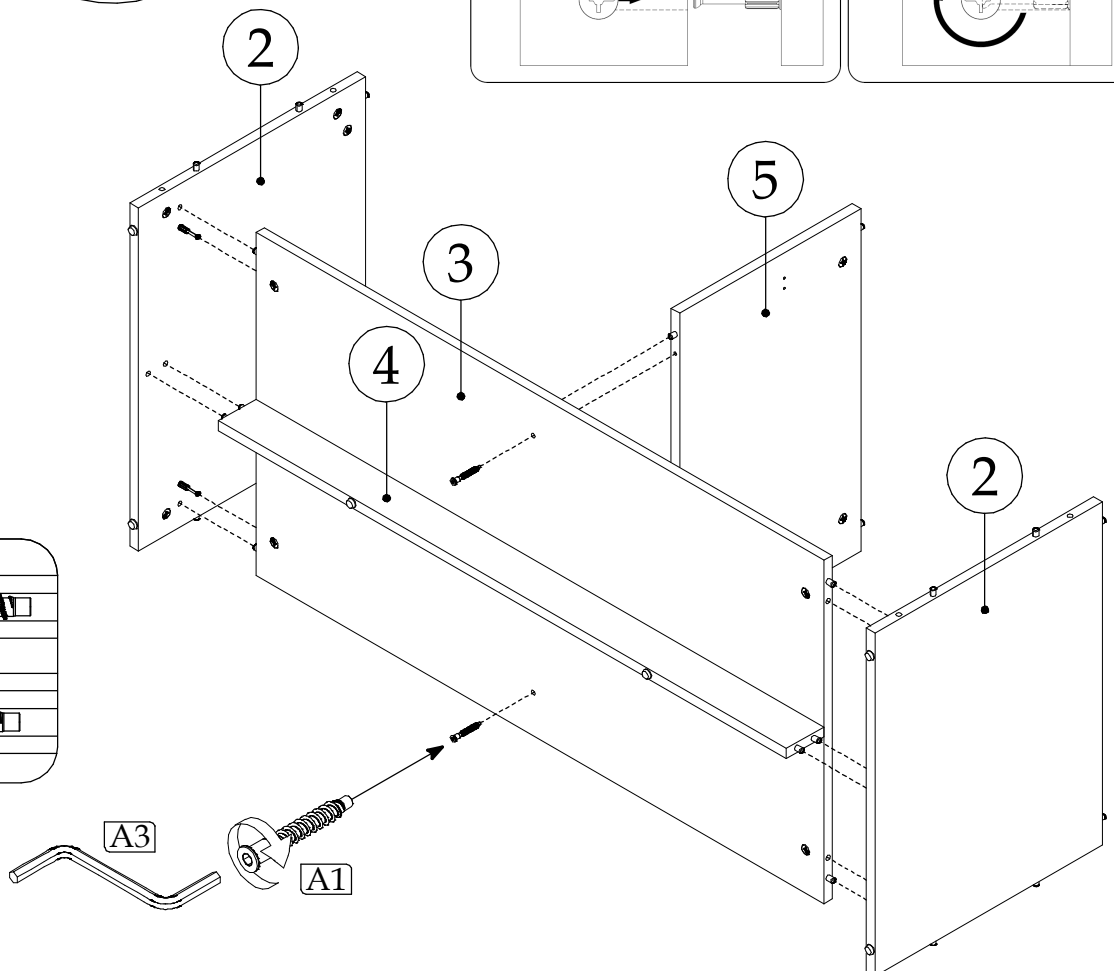

SEVILLA T

80 min

INDEKS 3372535

Element symbol	Measurements				Code	Paket
1	1100	600	22	1	1002	1/1
2	425	556	16	2	1001	1/1
3	1062	556	16	1	1008	1/1
4	1062	70	16	1	1011	1/1
5	339	555	16	1	1013	1/1
6	339	535,5	16	1	1015	1/1
7	500	352	19	2		1/1
8	425	65	19	4		1/1

▶ 1

▶ 2

▶ 3

► 4

► 5

▶ 6

▶ 7

8