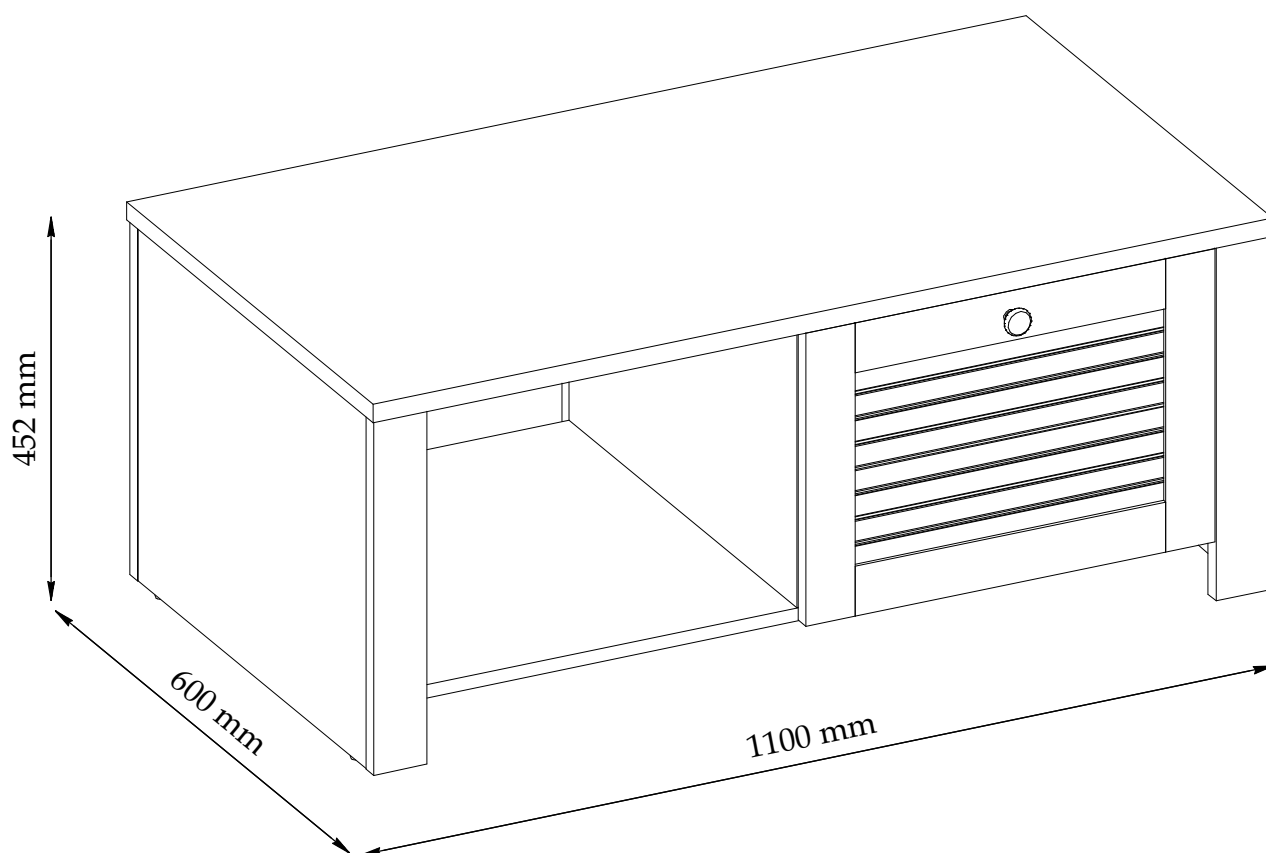

SEVILLA T

80 min

INDEKS 3372535

Element symbol	Measurements				Code	Paket
1	1100	600	22	1	1002	1/1
2	425	556	16	2	1001	1/1
3	1062	556	16	1	1008	1/1
4	1062	70	16	1	1011	1/1
5	339	555	16	1	1013	1/1
6	339	535,5	16	1	1015	1/1
7	500	352	19	2		1/1
8	425	65	19	4		1/1