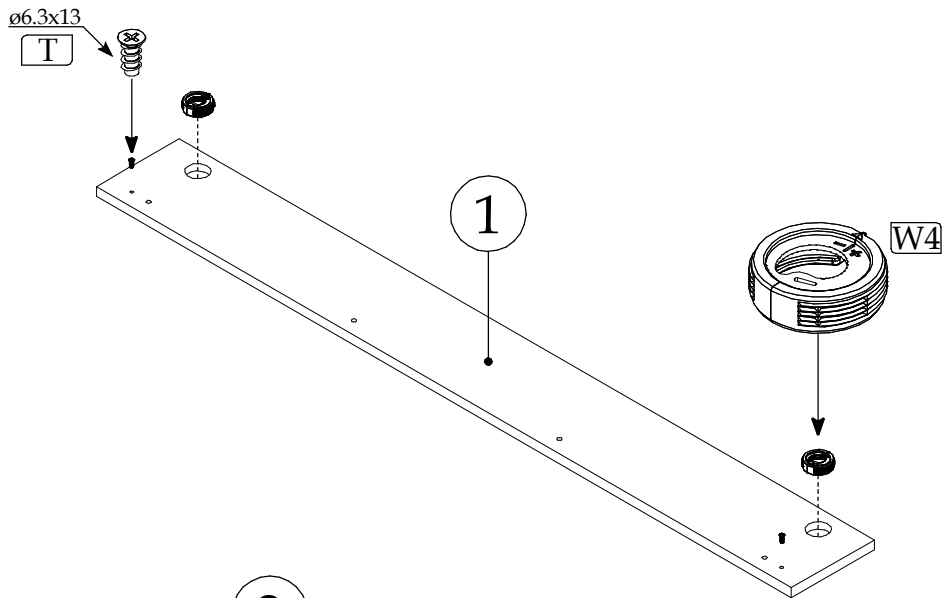

SEVILLA U

15 min

INDEKS 3372536

Element symbol	Measurements				Code	Paket
	1	155	16	1		
1	1300	155	16	1	1002	1/1
2	1280	214	16	1	1001	1/1

▶ 1

▶ 2