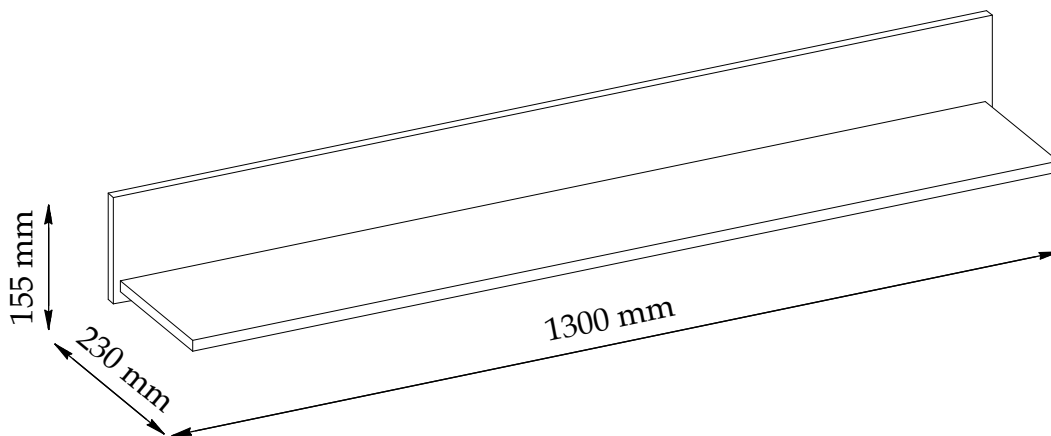

SEVILLA U

15 min

INDEKS 3372536

Element symbol	Measurements				Code	Paket
	1	155	16	1		
1	1300	155	16	1	1002	1/1
2	1280	214	16	1	1001	1/1

▶ 1

▶ 2