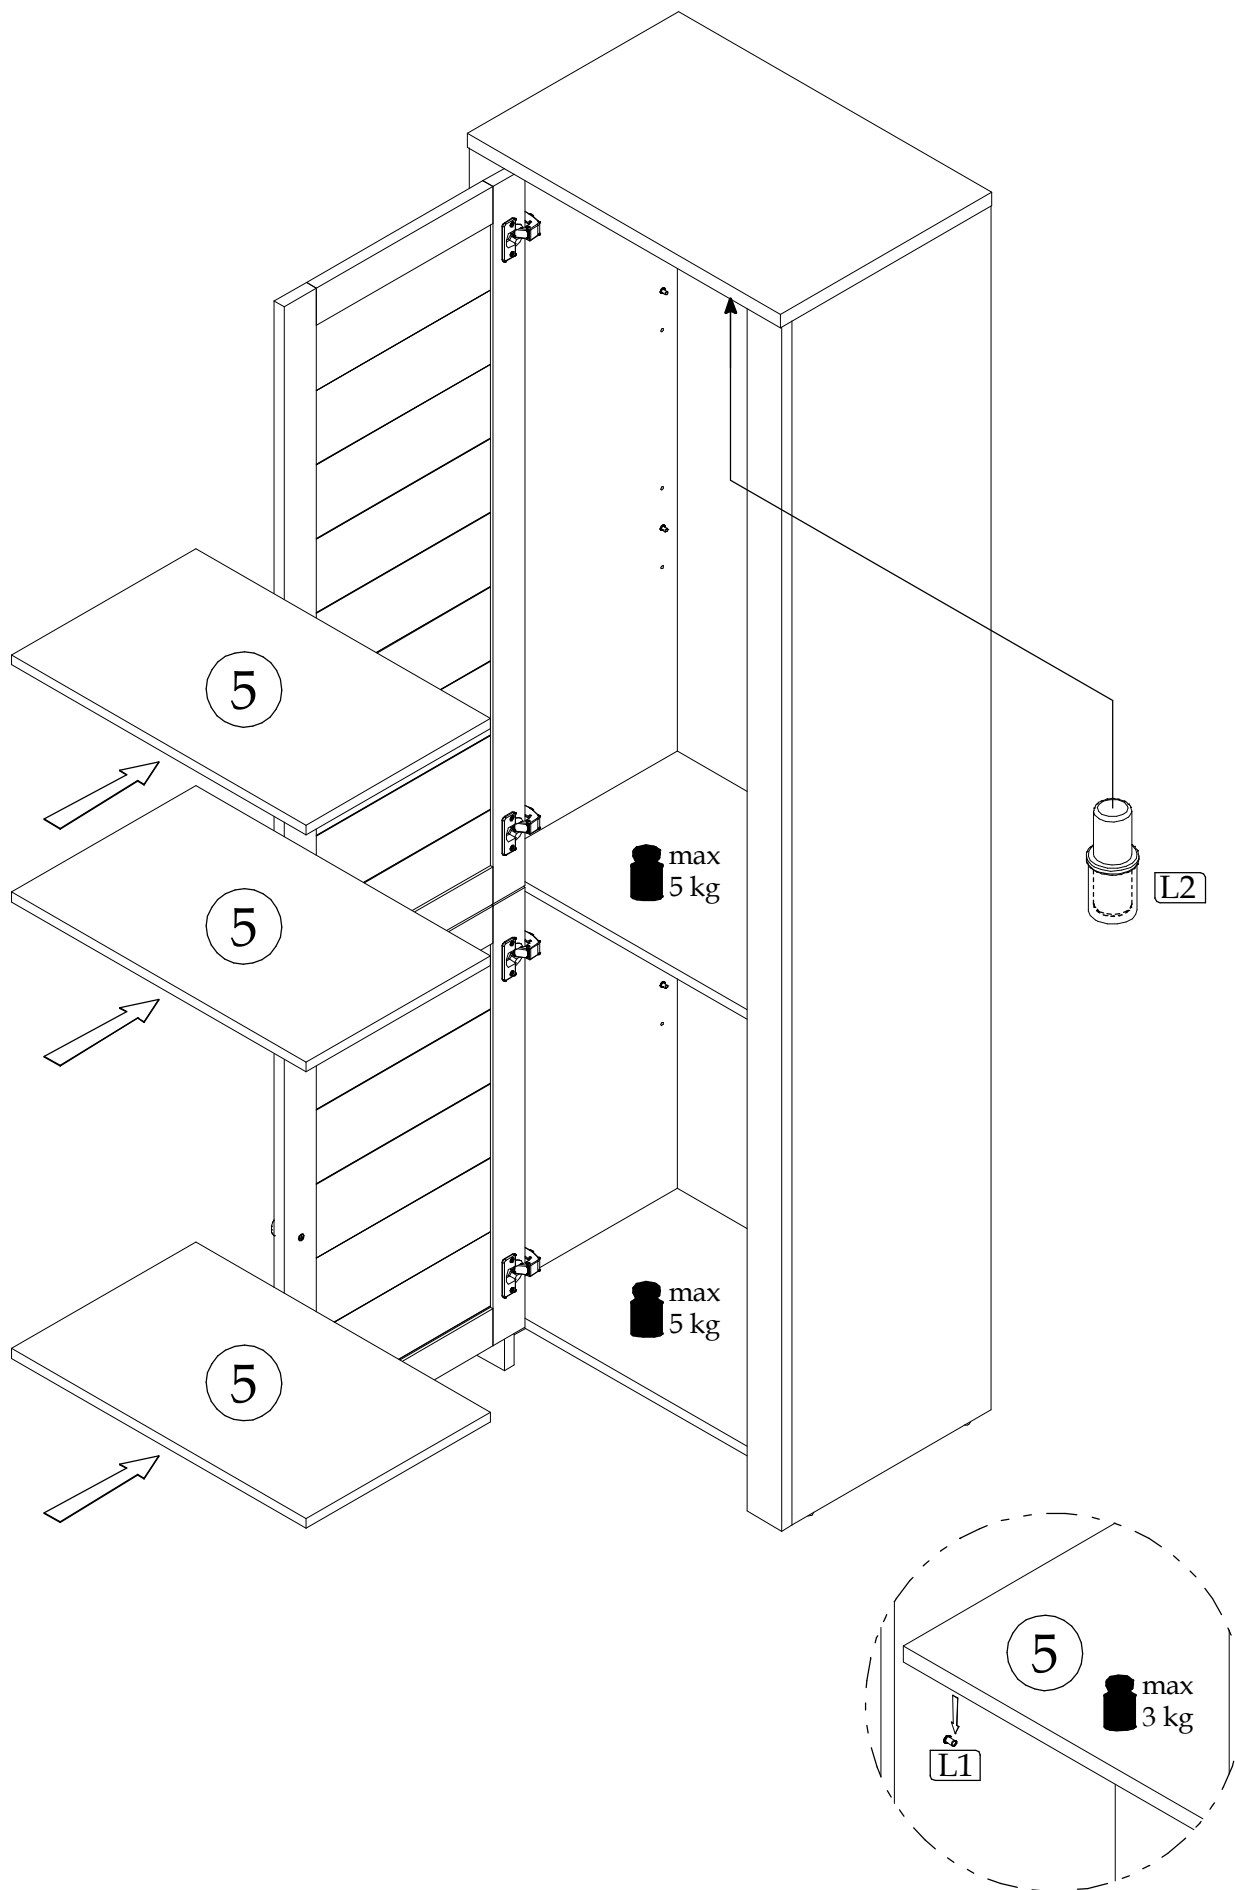

SEVILLA V

80 min

INDEKS 3372537

Element symbol	Measurements				Code	Paket
	1	2	3	4		
1	585	395	22	1	1002	2/2
2	1951	373	16	1	1001	1/2
3	1951	373	16	1	1007	1/2
4	551	353	16	1	1008	1/2
5	551	345	16	3		1/2
6	1888	284.5	3	2		1/2
7	1162	450	19	1		2/2
8	713	450	19	1		2/2
9	1951	65	19	1		1/2
10	1951	65	19	1		1/2

8

▶ 9

7

► 10

► 12