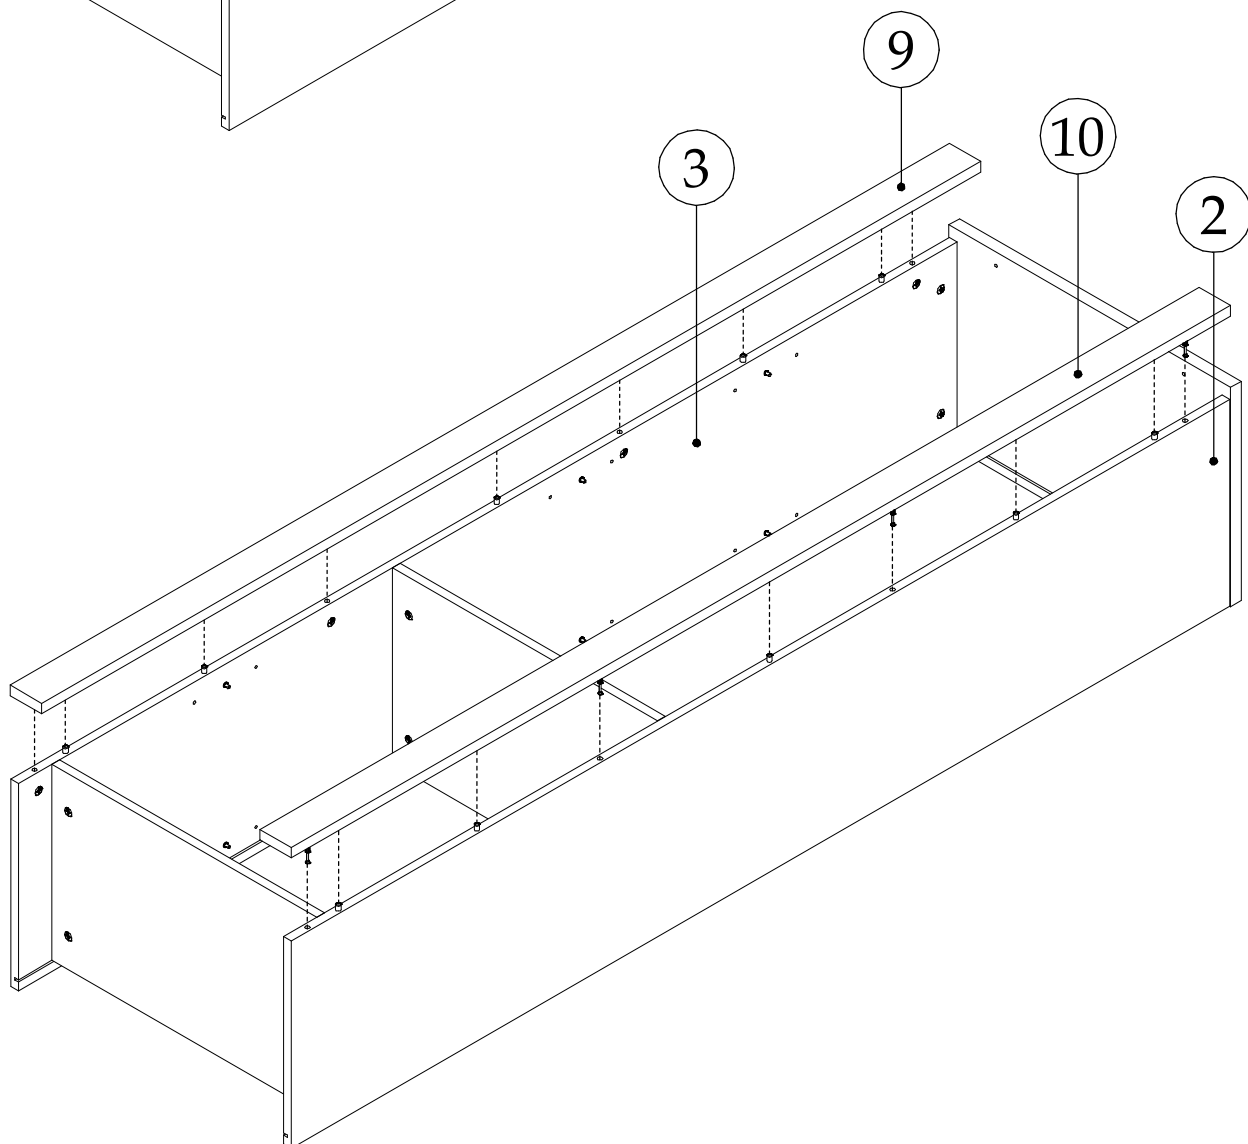

SEVILLA V

80 min

INDEKS 3372537

Element symbol	Measurements				Code	Paket
	1	2	3	4		
1	585	395	22	1	1002	2/2
2	1951	373	16	1	1001	1/2
3	1951	373	16	1	1007	1/2
4	551	353	16	1	1008	1/2
5	551	345	16	3		1/2
6	1888	284.5	3	2		1/2
7	1162	450	19	1		2/2
8	713	450	19	1		2/2
9	1951	65	19	1		1/2
10	1951	65	19	1		1/2

▶ 1

▶ 2

▶ 3

▶ 4

▶ 5

▶ 6

▶ 7

▶ 8

8

▶ 9

7

► 10

► 12