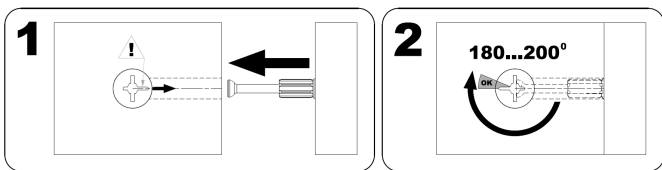

SEVILLA V

80 min

INDEKS 3372537

Element symbol	Measurements				Code	Paket
	1	2	3	4		
1	585	395	22	1	1002	2/2
2	1951	373	16	1	1001	1/2
3	1951	373	16	1	1007	1/2
4	551	353	16	1	1008	1/2
5	551	345	16	3		1/2
6	1888	284.5	3	2		1/2
7	1162	450	19	1		2/2
8	713	450	19	1		2/2
9	1951	65	19	1		1/2
10	1951	65	19	1		1/2

▶ 1

▶ 2

▶ 3

▶ 4

▶ 5

▶ 6

▶ 7

▶ 8