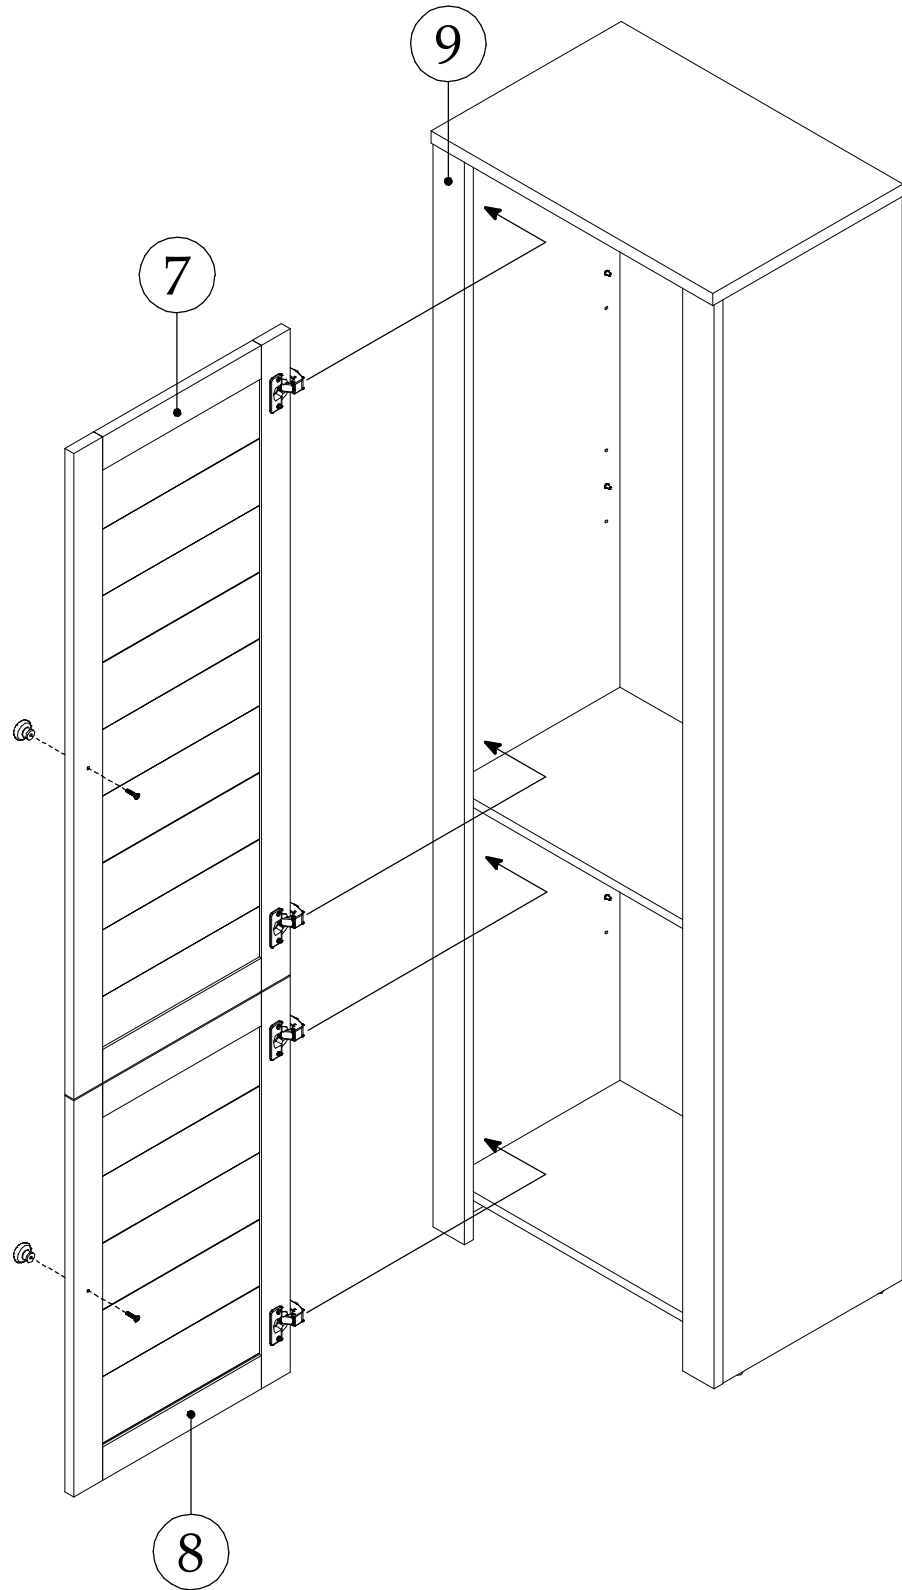

SEVILLA V

80 min

INDEKS 3372537

Element symbol	Measurements				Code	Paket
	1	2	3	4		
1	585	395	22	1	1002	2/2
2	1951	373	16	1	1001	1/2
3	1951	373	16	1	1007	1/2
4	551	353	16	1	1008	1/2
5	551	345	16	3		1/2
6	1888	284.5	3	2		1/2
7	1162	450	19	1		2/2
8	713	450	19	1		2/2
9	1951	65	19	1		1/2
10	1951	65	19	1		1/2

8

▶ 9

7

► 10

► 12