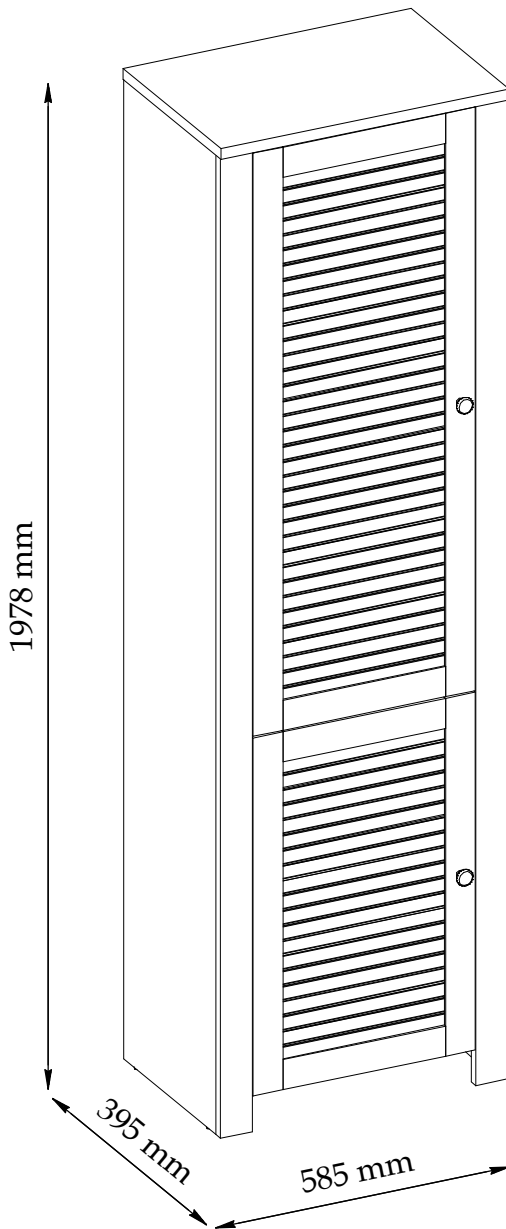

SEVILLA V

80 min

INDEKS 3372537

Element symbol	Measurements				Code	Paket
	1	2	3	4		
1	585	395	22	1	1002	2/2
2	1951	373	16	1	1001	1/2
3	1951	373	16	1	1007	1/2
4	551	353	16	1	1008	1/2
5	551	345	16	3		1/2
6	1888	284.5	3	2		1/2
7	1162	450	19	1		2/2
8	713	450	19	1		2/2
9	1951	65	19	1		1/2
10	1951	65	19	1		1/2

▶ 1

▶ 2

▶ 3

▶ 4

▶ 5

▶ 6

▶ 7

▶ 8

8

▶ 9

7

► 10

► 12