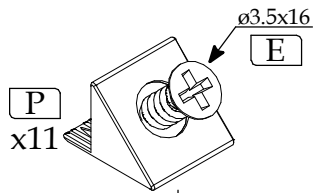

SEVILLA V

80 min

INDEKS 3372537

Element symbol	Measurements				Code	Paket
	1	2	3	4		
1	585	395	22	1	1002	2/2
2	1951	373	16	1	1001	1/2
3	1951	373	16	1	1007	1/2
4	551	353	16	1	1008	1/2
5	551	345	16	3		1/2
6	1888	284.5	3	2		1/2
7	1162	450	19	1		2/2
8	713	450	19	1		2/2
9	1951	65	19	1		1/2
10	1951	65	19	1		1/2

▶ 1

▶ 2

▶ 3

▶ 4

▶ 5

▶ 6

▶ 7

▶ 8