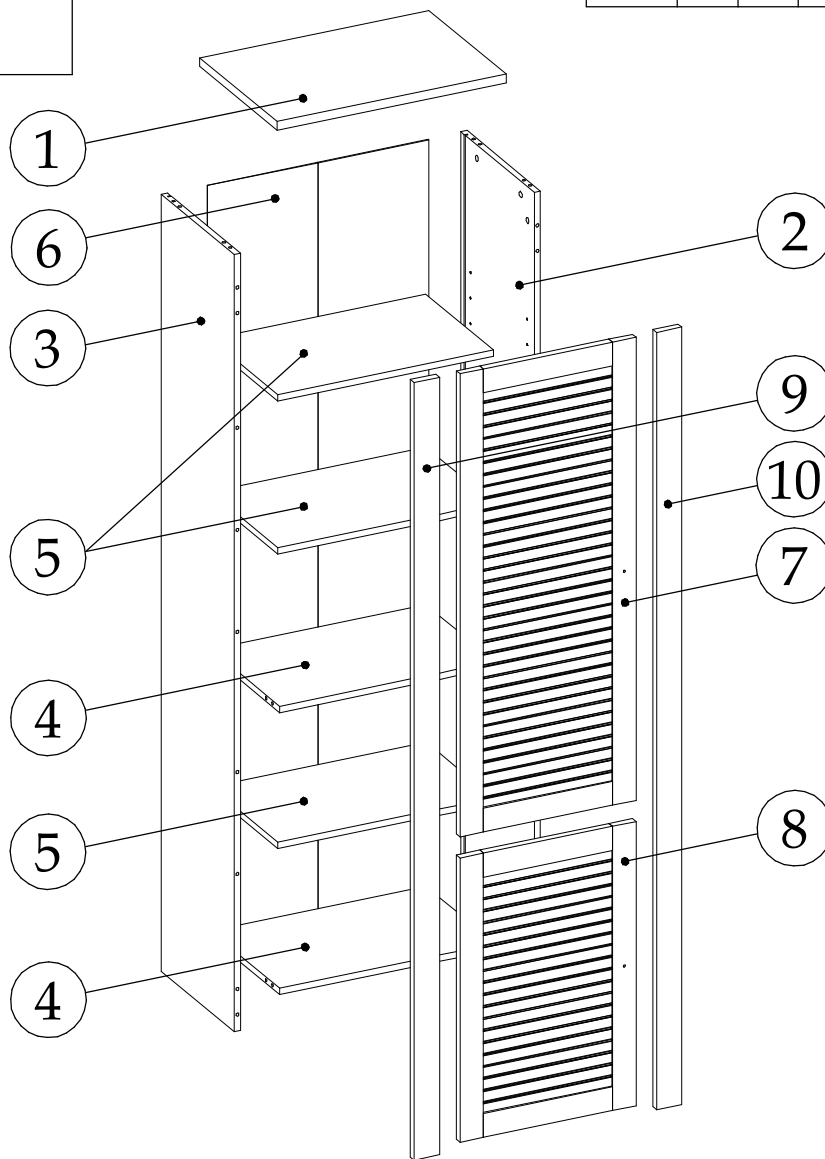

SEVILLA V

80 min

INDEKS 3372537

Element symbol	Measurements				Code	Paket
	1	2	3	4		
1	585	395	22	1	1002	2/2
2	1951	373	16	1	1001	1/2
3	1951	373	16	1	1007	1/2
4	551	353	16	1	1008	1/2
5	551	345	16	3		1/2
6	1888	284.5	3	2		1/2
7	1162	450	19	1		2/2
8	713	450	19	1		2/2
9	1951	65	19	1		1/2
10	1951	65	19	1		1/2

▶ 1

▶ 2

▶ 3

▶ 4

▶ 5

▶ 6

▶ 7

▶ 8

8

▶ 9

7

► 10

► 12