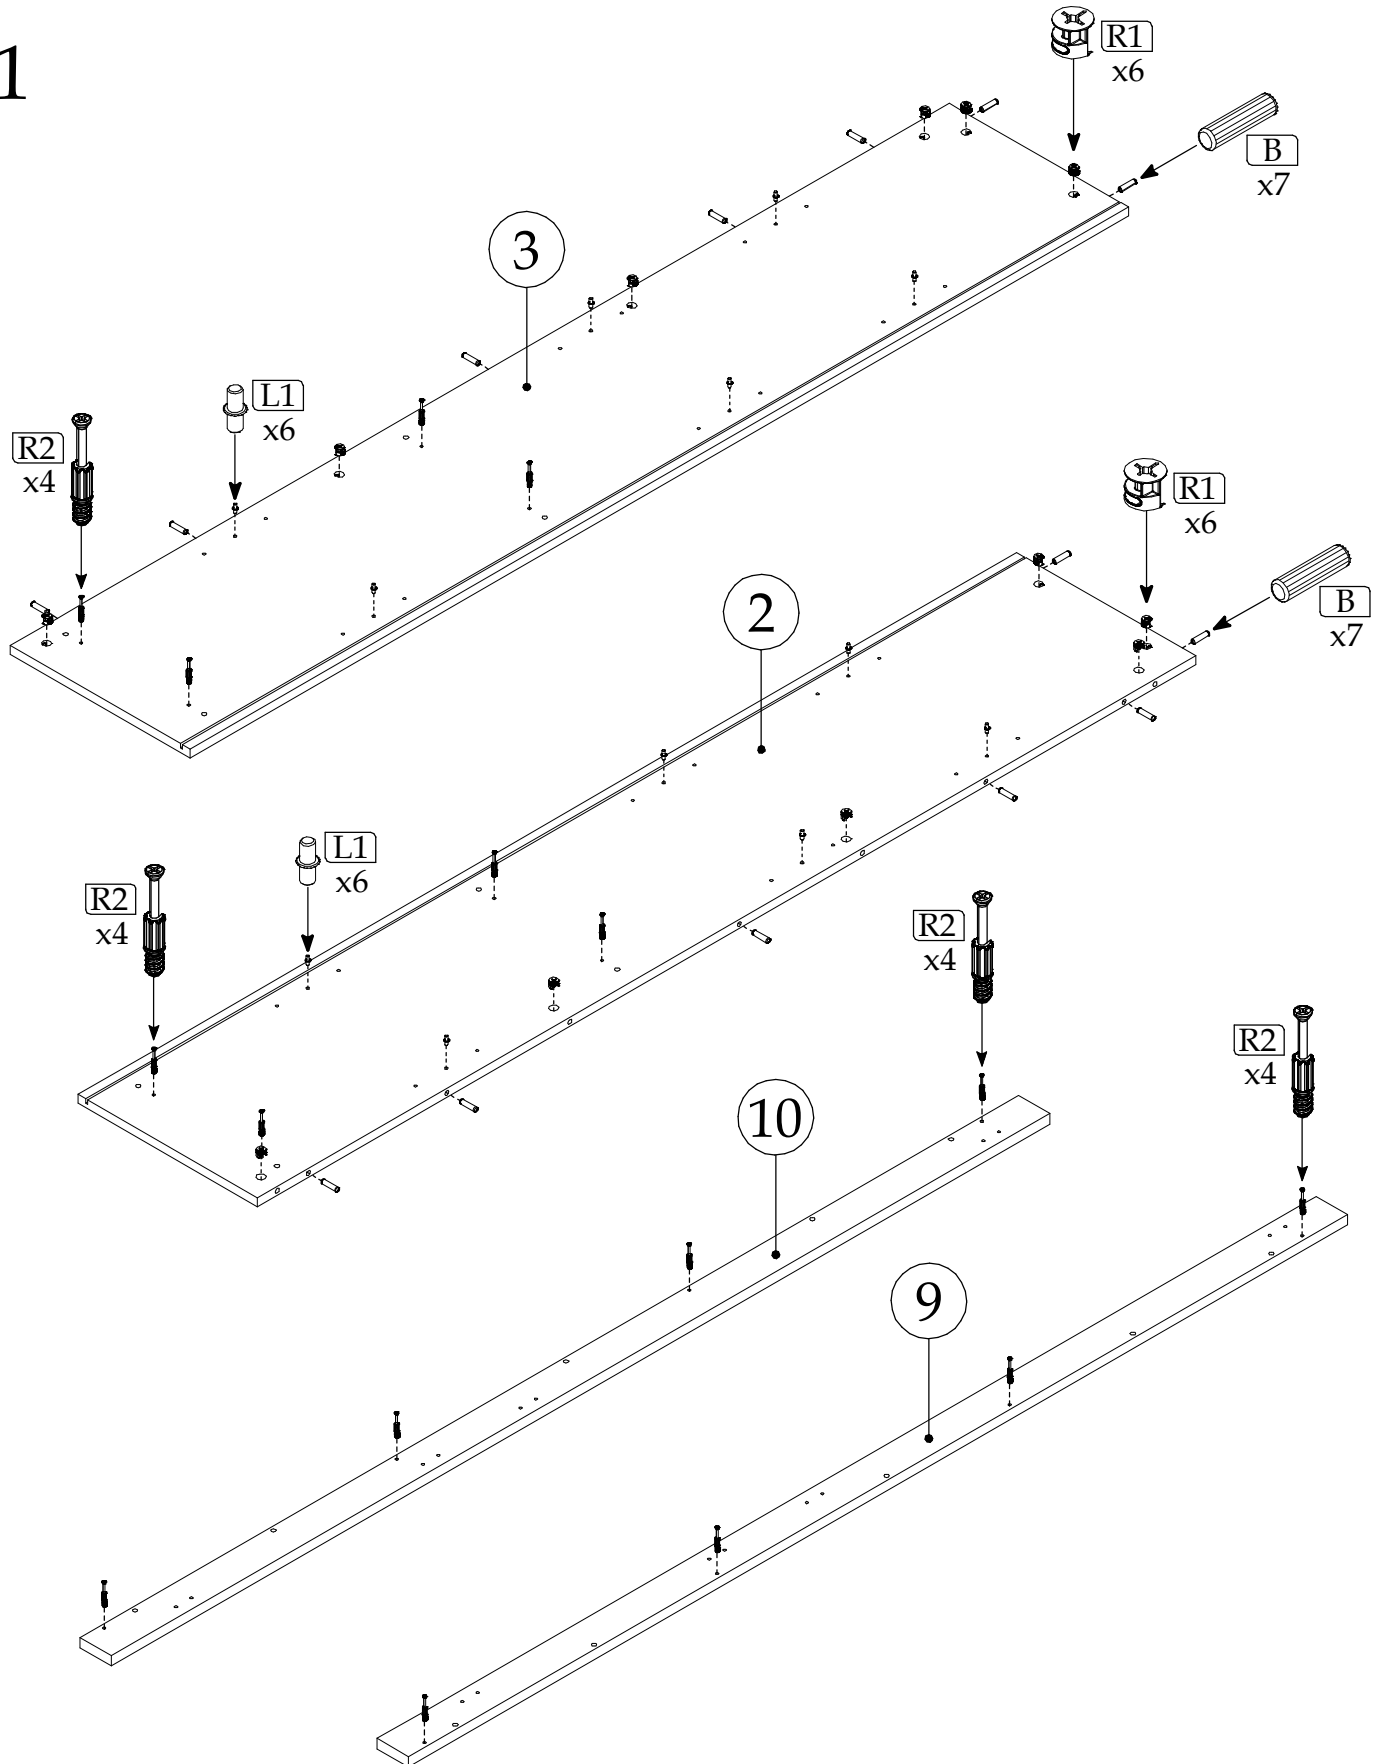

SEVILLA V

80 min

INDEKS 3372537

Element symbol	Measurements				Code	Paket
	1	2	3	4		
1	585	395	22	1	1002	2/2
2	1951	373	16	1	1001	1/2
3	1951	373	16	1	1007	1/2
4	551	353	16	1	1008	1/2
5	551	345	16	3		1/2
6	1888	284.5	3	2		1/2
7	1162	450	19	1		2/2
8	713	450	19	1		2/2
9	1951	65	19	1		1/2
10	1951	65	19	1		1/2

▶ 1

▶ 2

▶ 3

▶ 4

▶ 5

▶ 6

▶ 7

▶ 8

8

▶ 9

7

► 10

► 12