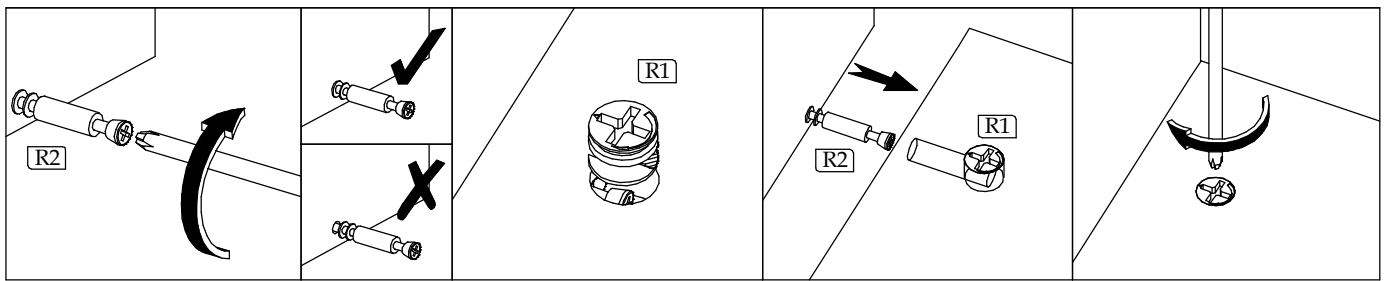

SEVILLA V

80 min

INDEKS 3372537

Element symbol	Measurements				Code	Paket
	1	2	3	4		
1	585	395	22	1	1002	2/2
2	1951	373	16	1	1001	1/2
3	1951	373	16	1	1007	1/2
4	551	353	16	1	1008	1/2
5	551	345	16	3		1/2
6	1888	284.5	3	2		1/2
7	1162	450	19	1		2/2
8	713	450	19	1		2/2
9	1951	65	19	1		1/2
10	1951	65	19	1		1/2