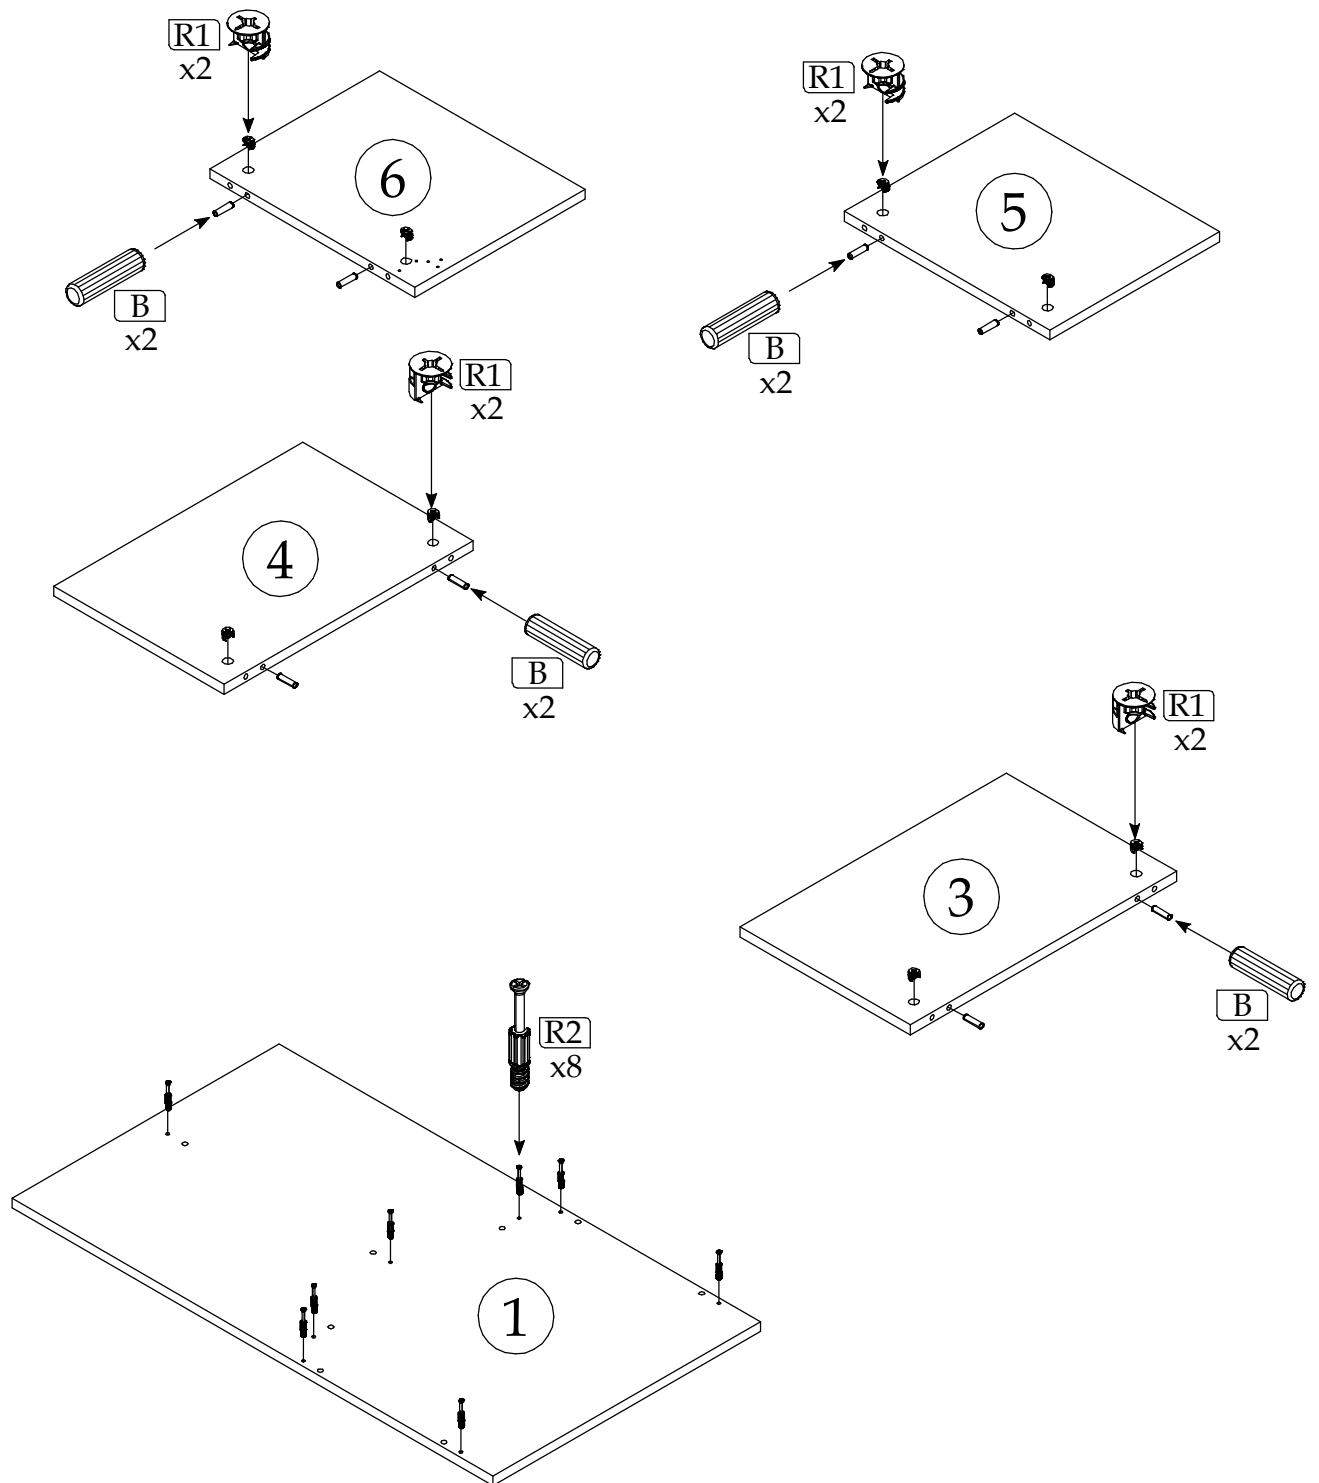

Sky 02 coffee table 1d

40 min

Element symbol	Measurements				Code	Paket
1	900	500	16	1	1003	1/1
2	900	500	16	1	1002	1/1
3	500	318	16	1	1004	1/1
4	468	318	16	1	1005	1/1
5	383	318	16	1	1006	1/1
6	383	318	16	1	1001	1/1
7	500	314	16	1	1007	1/1

▶ 1

▶ 2

▶ 3

▶ 4

▶ 5

▶ 6

▶ 7