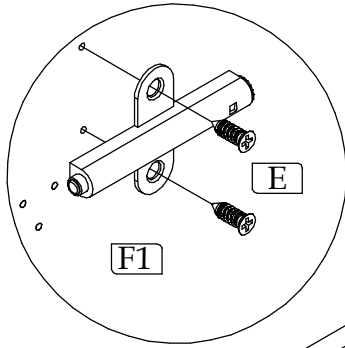

Sky 02 coffee table 1d

40 min

Element symbol	Measurements				Code	Paket
1	900	500	16	1	1003	1/1
2	900	500	16	1	1002	1/1
3	500	318	16	1	1004	1/1
4	468	318	16	1	1005	1/1
5	383	318	16	1	1006	1/1
6	383	318	16	1	1001	1/1
7	500	314	16	1	1007	1/1

▶ 1

▶ 2

▶ 3

▶ 4

▶ 5

▶ 6

▶ 7