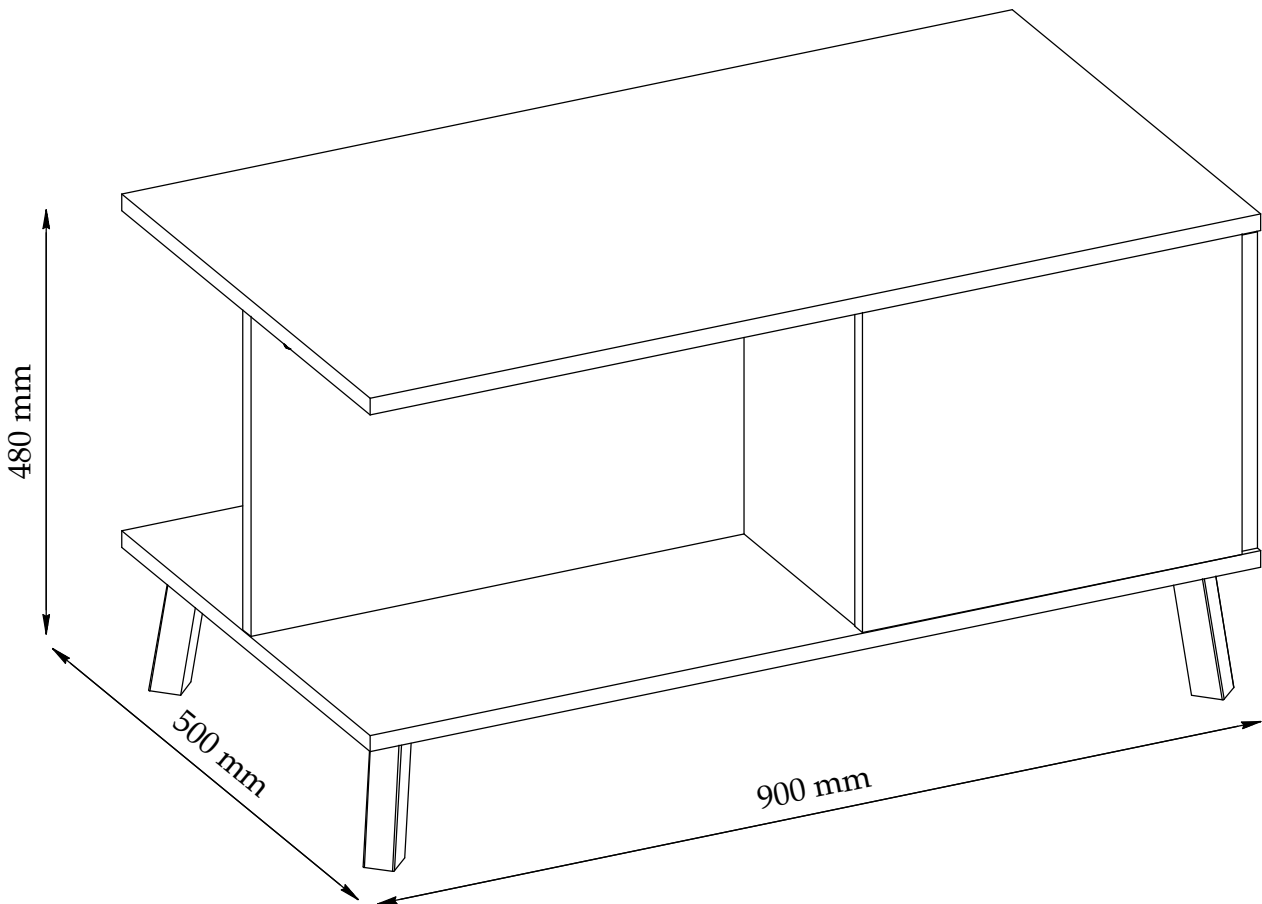

Sky 02 coffee table 1d

40 min

Element symbol	Measurements				Code	Paket
1	900	500	16	1	1003	1/1
2	900	500	16	1	1002	1/1
3	500	318	16	1	1004	1/1
4	468	318	16	1	1005	1/1
5	383	318	16	1	1006	1/1
6	383	318	16	1	1001	1/1
7	500	314	16	1	1007	1/1