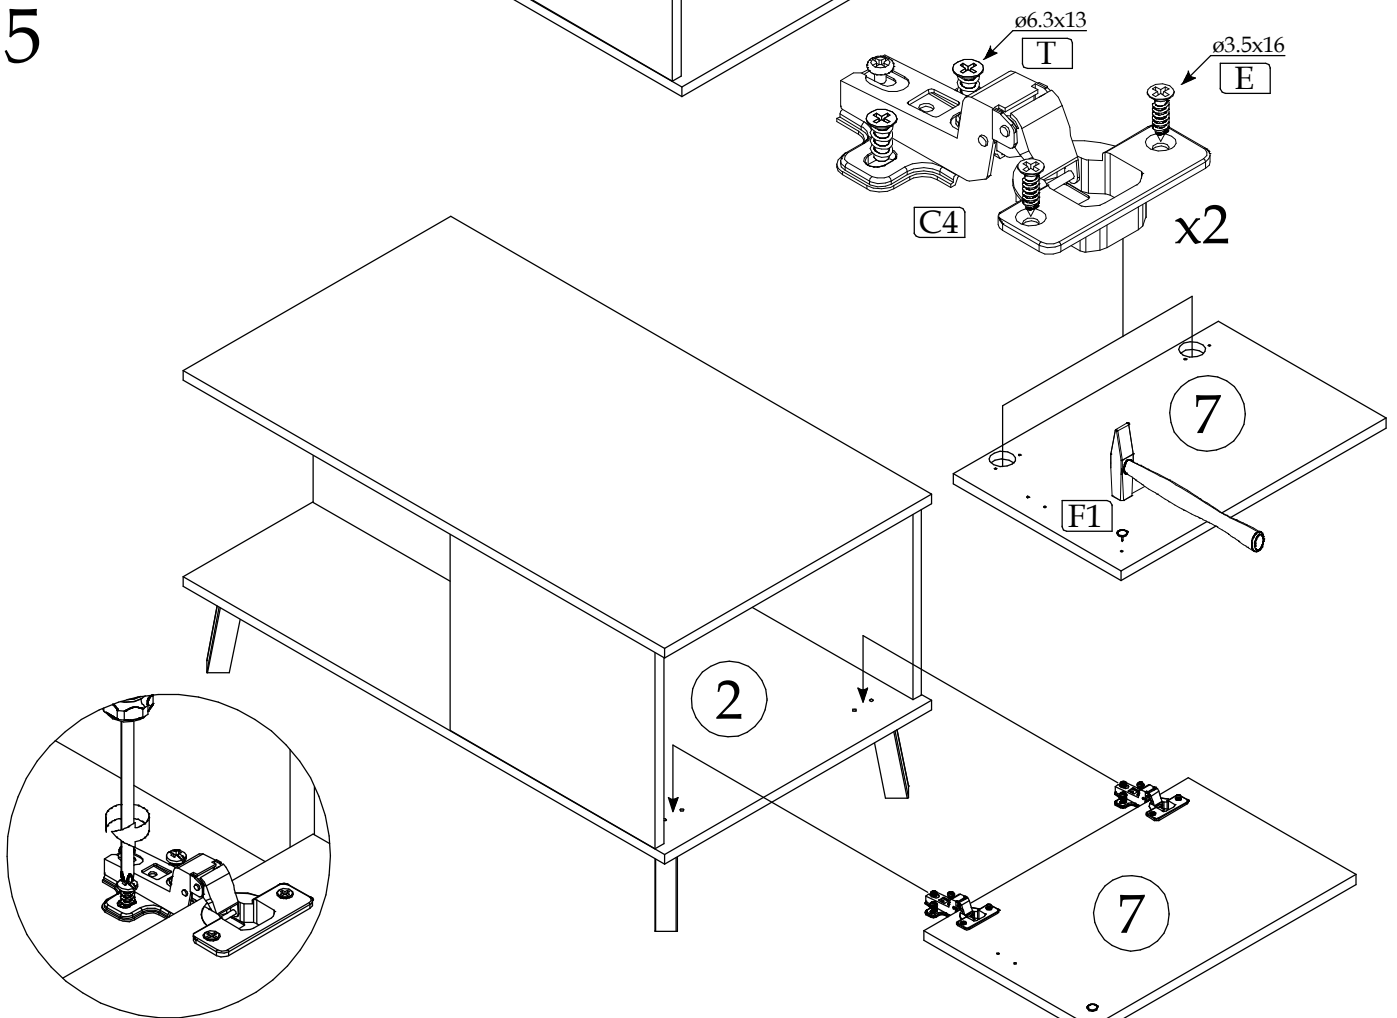

Sky 02 coffee table 1d

40 min

Element symbol	Measurements				Code	Paket
1	900	500	16	1	1003	1/1
2	900	500	16	1	1002	1/1
3	500	318	16	1	1004	1/1
4	468	318	16	1	1005	1/1
5	383	318	16	1	1006	1/1
6	383	318	16	1	1001	1/1
7	500	314	16	1	1007	1/1

▶ 1

▶ 2

▶ 3

▶ 4

▶ 5

▶ 6

▶ 7