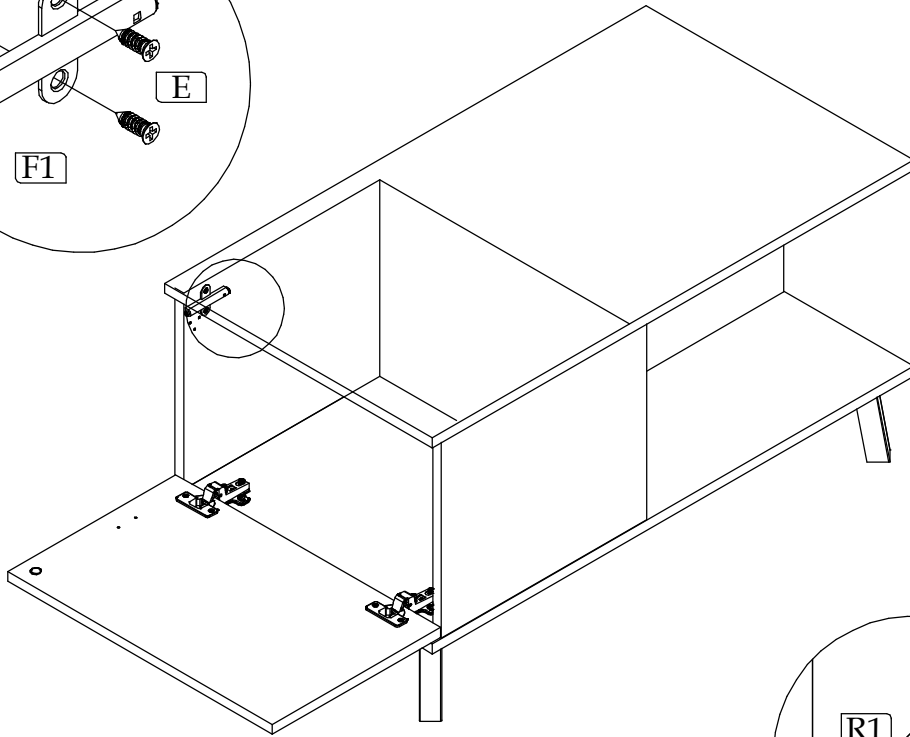

Sky 02 coffee table 1d

40 min

Element symbol	Measurements				Code	Paket
1	900	500	16	1	1003	1/1
2	900	500	16	1	1002	1/1
3	500	318	16	1	1004	1/1
4	468	318	16	1	1005	1/1
5	383	318	16	1	1006	1/1
6	383	318	16	1	1001	1/1
7	500	314	16	1	1007	1/1

▶ 1

▶ 2

▶ 3

▶ 4

▶ 5

▶ 6

▶ 7