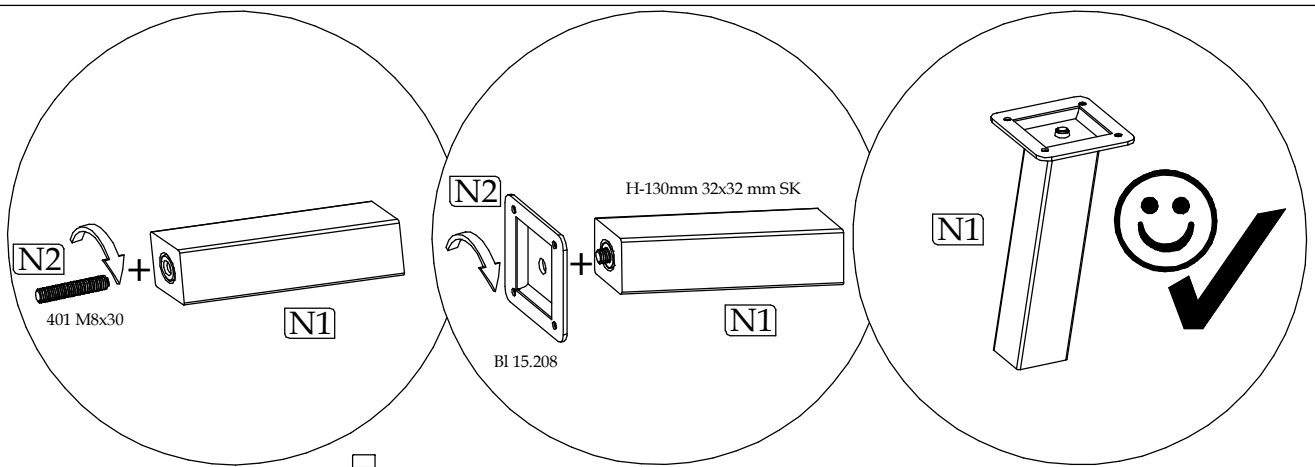

Sky 02 coffee table 1d

40 min

Element symbol	Measurements				Code	Paket
1	900	500	16	1	1003	1/1
2	900	500	16	1	1002	1/1
3	500	318	16	1	1004	1/1
4	468	318	16	1	1005	1/1
5	383	318	16	1	1006	1/1
6	383	318	16	1	1001	1/1
7	500	314	16	1	1007	1/1

▶ 1

▶ 2

▶ 3

▶ 4

▶ 5

▶ 6

▶ 7