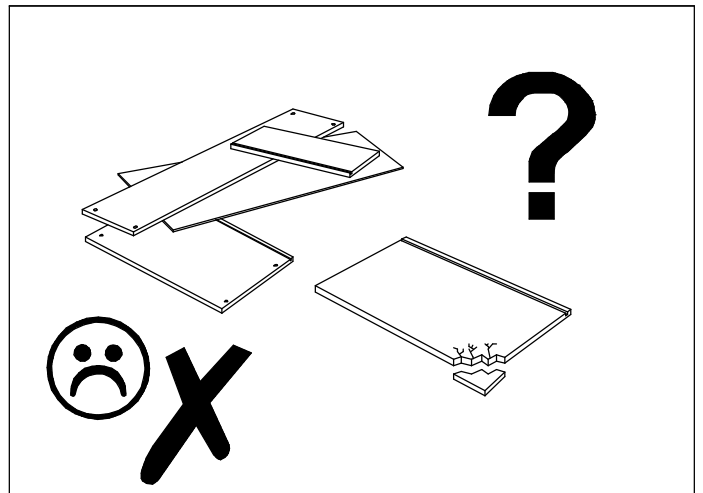

Sky 02 coffee table 1d

40 min

Element symbol	Measurements				Code	Paket
1	900	500	16	1	1003	1/1
2	900	500	16	1	1002	1/1
3	500	318	16	1	1004	1/1
4	468	318	16	1	1005	1/1
5	383	318	16	1	1006	1/1
6	383	318	16	1	1001	1/1
7	500	314	16	1	1007	1/1