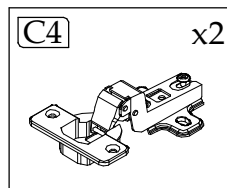

Sky 02 coffee table 1d

40 min

Element symbol	Measurements				Code	Paket
1	900	500	16	1	1003	1/1
2	900	500	16	1	1002	1/1
3	500	318	16	1	1004	1/1
4	468	318	16	1	1005	1/1
5	383	318	16	1	1006	1/1
6	383	318	16	1	1001	1/1
7	500	314	16	1	1007	1/1