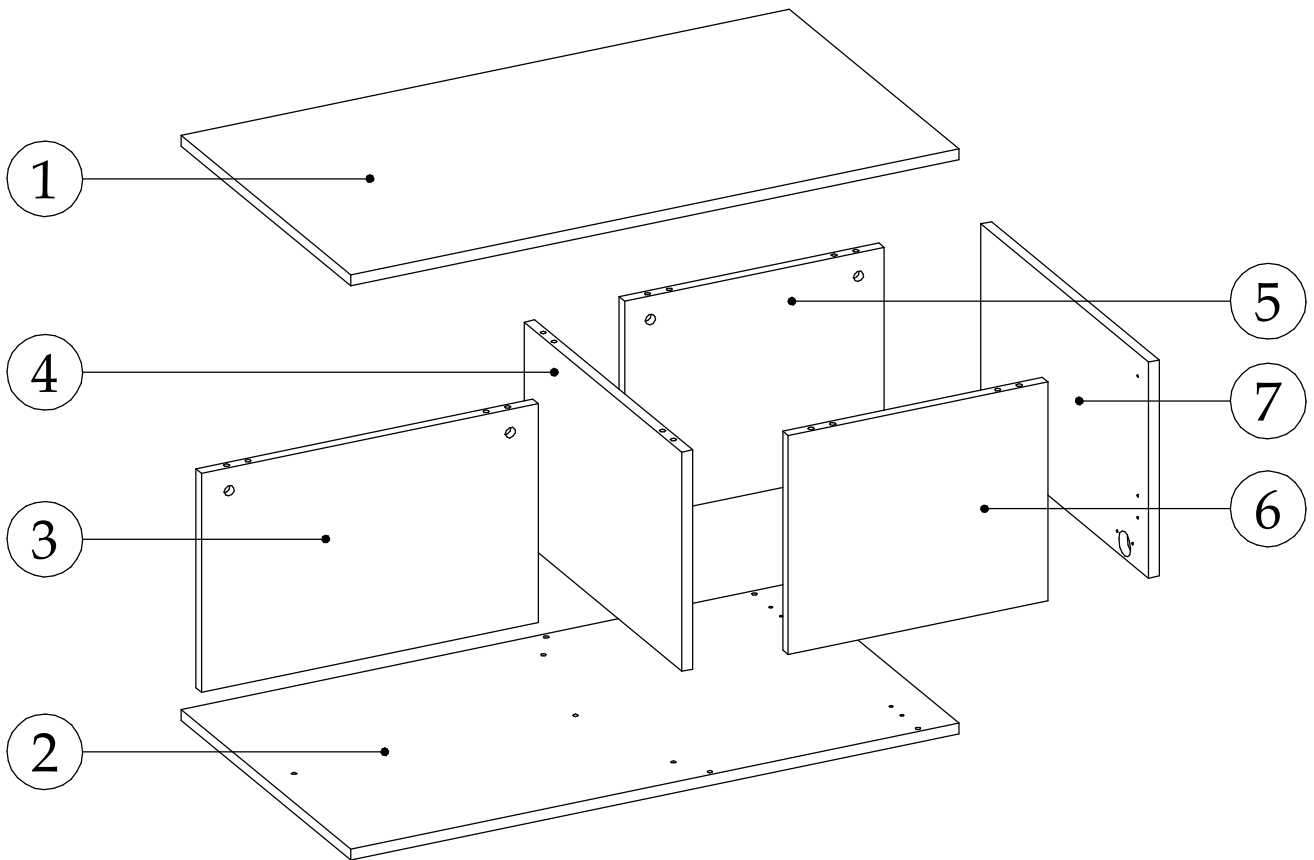

Sky 02 coffee table 1d

40 min

Element symbol	Measurements				Code	Paket
1	900	500	16	1	1003	1/1
2	900	500	16	1	1002	1/1
3	500	318	16	1	1004	1/1
4	468	318	16	1	1005	1/1
5	383	318	16	1	1006	1/1
6	383	318	16	1	1001	1/1
7	500	314	16	1	1007	1/1