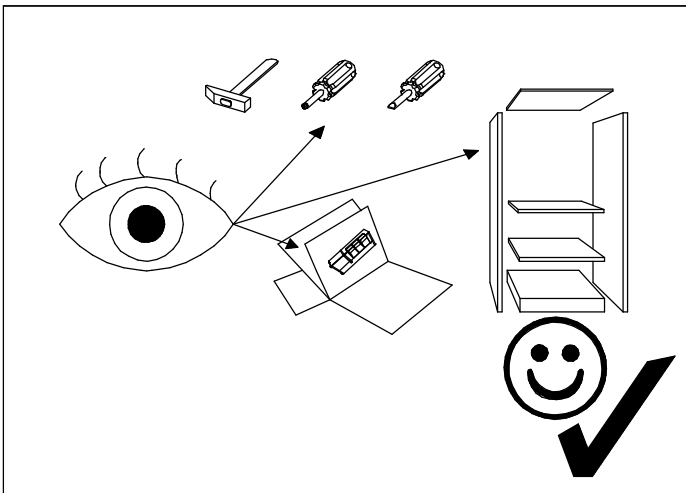

Sky 02 coffee table 1d

40 min

Element symbol	Measurements				Code	Paket
1	900	500	16	1	1003	1/1
2	900	500	16	1	1002	1/1
3	500	318	16	1	1004	1/1
4	468	318	16	1	1005	1/1
5	383	318	16	1	1006	1/1
6	383	318	16	1	1001	1/1
7	500	314	16	1	1007	1/1