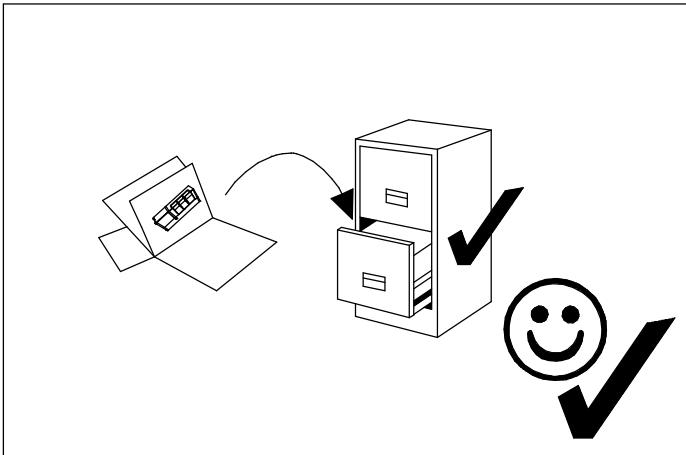

Sky 02 coffee table 1d

40 min

Element symbol	Measurements				Code	Paket
1	900	500	16	1	1003	1/1
2	900	500	16	1	1002	1/1
3	500	318	16	1	1004	1/1
4	468	318	16	1	1005	1/1
5	383	318	16	1	1006	1/1
6	383	318	16	1	1001	1/1
7	500	314	16	1	1007	1/1