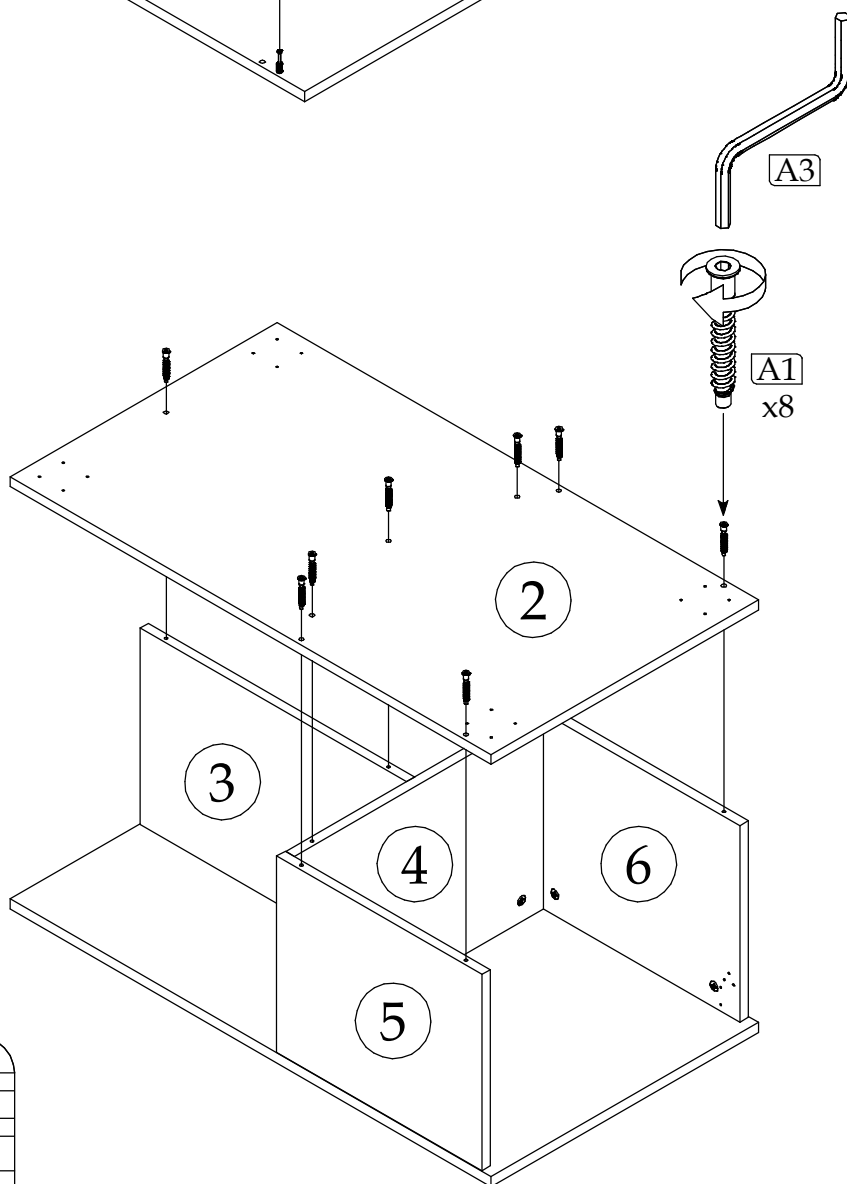

Sky 02 coffee table 1d

40 min

Element symbol	Measurements				Code	Paket
1	900	500	16	1	1003	1/1
2	900	500	16	1	1002	1/1
3	500	318	16	1	1004	1/1
4	468	318	16	1	1005	1/1
5	383	318	16	1	1006	1/1
6	383	318	16	1	1001	1/1
7	500	314	16	1	1007	1/1

▶ 1

▶ 2

▶ 3

▶ 4

▶ 5

▶ 6

▶ 7