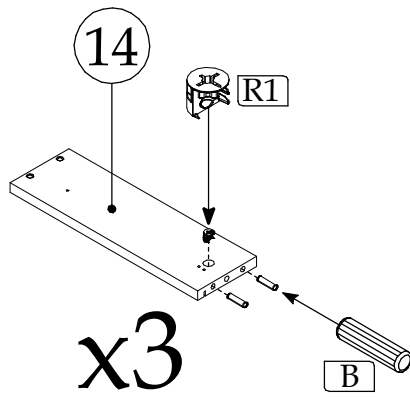

Sky 1 commode 3d3s

90 min

Element symbol	Measurements				Code	Paket
	1	2	3	4		
1	1226	418	65	1	1002	2/2
2	799	395.5	16	1	1004	1/2
3	799	395.5	16	1	1001	1/2
4	1149	358.5	16	1	1005	2/2
5	1149	65	16	2	1007	2/2
6	718	358	16	1	1009	1/2
7	718	358	16	1	1010	1/2
8	375	348	16	2	N/A	2/2
9	367	348	16	1	N/A	2/2
10	380	160	16	1	1013	1/2
11	380	160	16	1	1020	1/2
12	380	160	16	1	1027	1/2
13	350	110	16	3	1014	2/2
14	350	110	16	3	1016	2/2
15	317.5	110	16	2	1015	2/2
16	309.5	110	16	1	1022	2/2
17	323	346	3	1	N/A	2/2
18	331	346	3	2	N/A	2/2
19	741	382	3	1	1006	2/2
20	741	390	3	2	N/A	2/2
21	520	380	16	3	3001	1/2

9

► 10

▶ 11

▶ 12

max. 3kg

▶ 13

21

x1