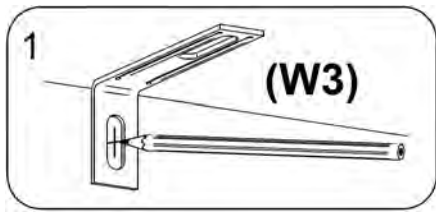

Sky 1 commode 3d3s

90 min

Element symbol	Measurements				Code	Paket
	1	2	3	4		
1	1226	418	65	1	1002	2/2
2	799	395.5	16	1	1004	1/2
3	799	395.5	16	1	1001	1/2
4	1149	358.5	16	1	1005	2/2
5	1149	65	16	2	1007	2/2
6	718	358	16	1	1009	1/2
7	718	358	16	1	1010	1/2
8	375	348	16	2	N/A	2/2
9	367	348	16	1	N/A	2/2
10	380	160	16	1	1013	1/2
11	380	160	16	1	1020	1/2
12	380	160	16	1	1027	1/2
13	350	110	16	3	1014	2/2
14	350	110	16	3	1016	2/2
15	317.5	110	16	2	1015	2/2
16	309.5	110	16	1	1022	2/2
17	323	346	3	1	N/A	2/2
18	331	346	3	2	N/A	2/2
19	741	382	3	1	1006	2/2
20	741	390	3	2	N/A	2/2
21	520	380	16	3	3001	1/2

▶ 1

2

3

▶ 4

▶ 5

▶ 6

▶ 7

8

9

► 10

▶ 11

▶ 12

max. 3kg

▶ 13

21

x1