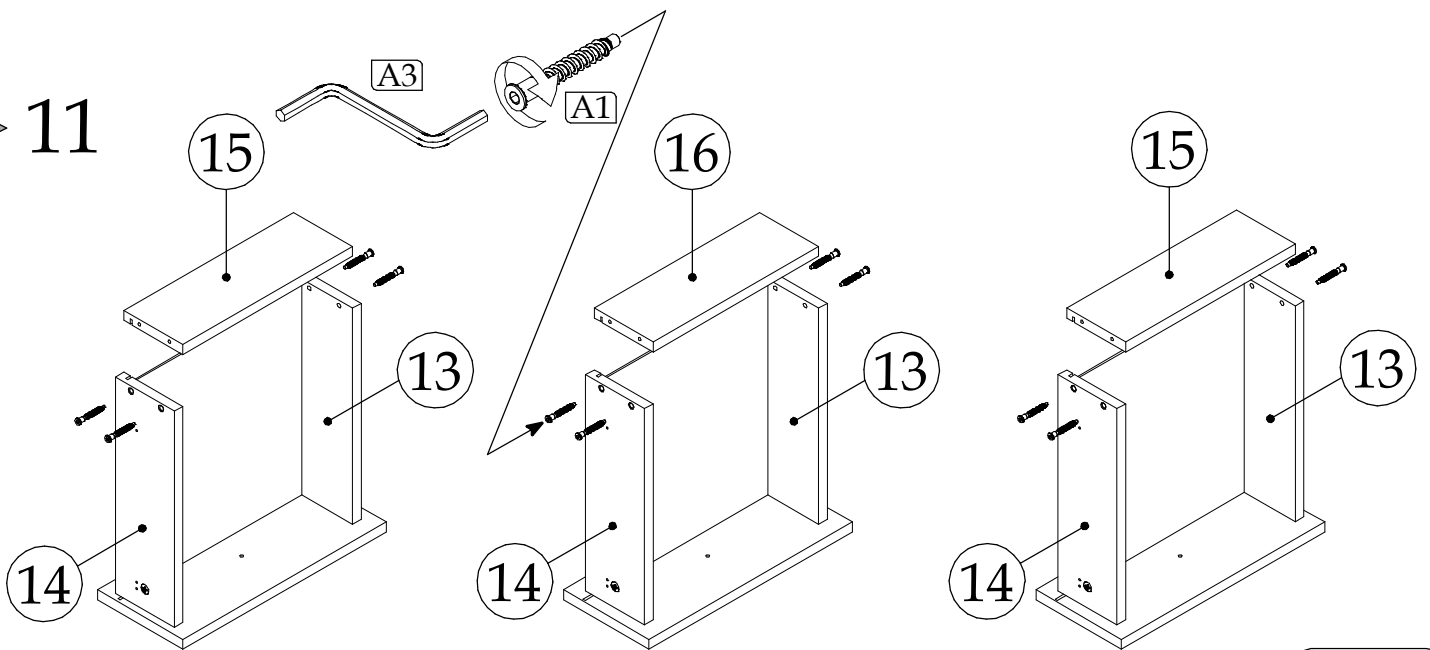

Sky 1 commode 3d3s

90 min

Element symbol	Measurements				Code	Paket
	1	2	3	4		
1	1226	418	65	1	1002	2/2
2	799	395.5	16	1	1004	1/2
3	799	395.5	16	1	1001	1/2
4	1149	358.5	16	1	1005	2/2
5	1149	65	16	2	1007	2/2
6	718	358	16	1	1009	1/2
7	718	358	16	1	1010	1/2
8	375	348	16	2	N/A	2/2
9	367	348	16	1	N/A	2/2
10	380	160	16	1	1013	1/2
11	380	160	16	1	1020	1/2
12	380	160	16	1	1027	1/2
13	350	110	16	3	1014	2/2
14	350	110	16	3	1016	2/2
15	317.5	110	16	2	1015	2/2
16	309.5	110	16	1	1022	2/2
17	323	346	3	1	N/A	2/2
18	331	346	3	2	N/A	2/2
19	741	382	3	1	1006	2/2
20	741	390	3	2	N/A	2/2
21	520	380	16	3	3001	1/2

9

► 10

▶ 11

▶ 12

max. 3kg

▶ 13

21

x1