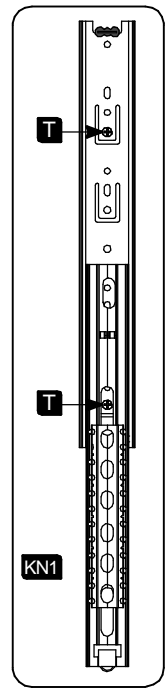

Sky 1 commode 3d3s

90 min

Element symbol	Measurements				Code	Paket
	1	2	3	4		
1	1226	418	65	1	1002	2/2
2	799	395.5	16	1	1004	1/2
3	799	395.5	16	1	1001	1/2
4	1149	358.5	16	1	1005	2/2
5	1149	65	16	2	1007	2/2
6	718	358	16	1	1009	1/2
7	718	358	16	1	1010	1/2
8	375	348	16	2	N/A	2/2
9	367	348	16	1	N/A	2/2
10	380	160	16	1	1013	1/2
11	380	160	16	1	1020	1/2
12	380	160	16	1	1027	1/2
13	350	110	16	3	1014	2/2
14	350	110	16	3	1016	2/2
15	317.5	110	16	2	1015	2/2
16	309.5	110	16	1	1022	2/2
17	323	346	3	1	N/A	2/2
18	331	346	3	2	N/A	2/2
19	741	382	3	1	1006	2/2
20	741	390	3	2	N/A	2/2
21	520	380	16	3	3001	1/2

▶ 1

2

3

▶ 4

▶ 5

▶ 6

▶ 7

8

9

► 10

▶ 11

▶ 12

max. 3kg

▶ 13

21

x1