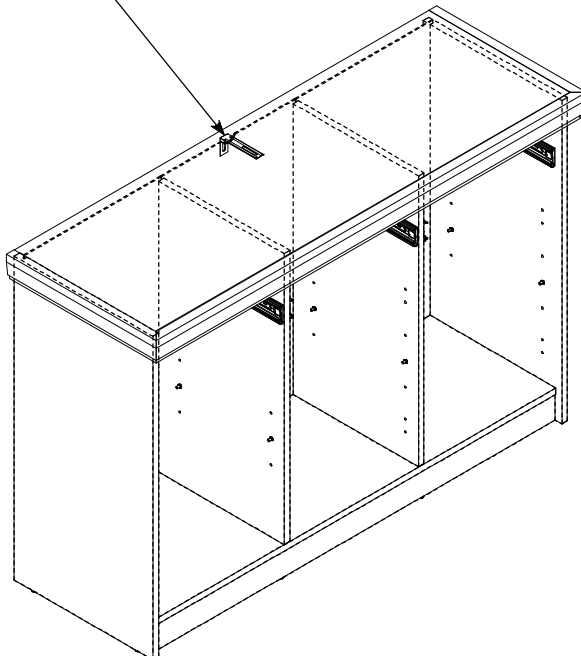

Sky 1 commode 3d3s

90 min

Element symbol	Measurements				Code	Paket
	1	2	3	4		
1	1226	418	65	1	1002	2/2
2	799	395.5	16	1	1004	1/2
3	799	395.5	16	1	1001	1/2
4	1149	358.5	16	1	1005	2/2
5	1149	65	16	2	1007	2/2
6	718	358	16	1	1009	1/2
7	718	358	16	1	1010	1/2
8	375	348	16	2	N/A	2/2
9	367	348	16	1	N/A	2/2
10	380	160	16	1	1013	1/2
11	380	160	16	1	1020	1/2
12	380	160	16	1	1027	1/2
13	350	110	16	3	1014	2/2
14	350	110	16	3	1016	2/2
15	317.5	110	16	2	1015	2/2
16	309.5	110	16	1	1022	2/2
17	323	346	3	1	N/A	2/2
18	331	346	3	2	N/A	2/2
19	741	382	3	1	1006	2/2
20	741	390	3	2	N/A	2/2
21	520	380	16	3	3001	1/2

▶ 1

2

3

▶ 4

▶ 5

▶ 6

▶ 7

8

9

► 10

▶ 11

▶ 12

max. 3kg

▶ 13

21

x1