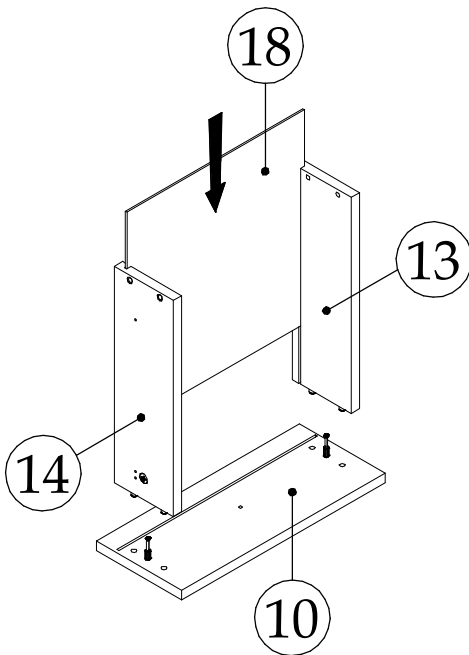

Sky 1 commode 3d3s

90 min

Element symbol	Measurements				Code	Paket
	1	2	3	4		
1	1226	418	65	1	1002	2/2
2	799	395.5	16	1	1004	1/2
3	799	395.5	16	1	1001	1/2
4	1149	358.5	16	1	1005	2/2
5	1149	65	16	2	1007	2/2
6	718	358	16	1	1009	1/2
7	718	358	16	1	1010	1/2
8	375	348	16	2	N/A	2/2
9	367	348	16	1	N/A	2/2
10	380	160	16	1	1013	1/2
11	380	160	16	1	1020	1/2
12	380	160	16	1	1027	1/2
13	350	110	16	3	1014	2/2
14	350	110	16	3	1016	2/2
15	317.5	110	16	2	1015	2/2
16	309.5	110	16	1	1022	2/2
17	323	346	3	1	N/A	2/2
18	331	346	3	2	N/A	2/2
19	741	382	3	1	1006	2/2
20	741	390	3	2	N/A	2/2
21	520	380	16	3	3001	1/2

9

► 10

▶ 11

▶ 12

max. 3kg

▶ 13

21

x1