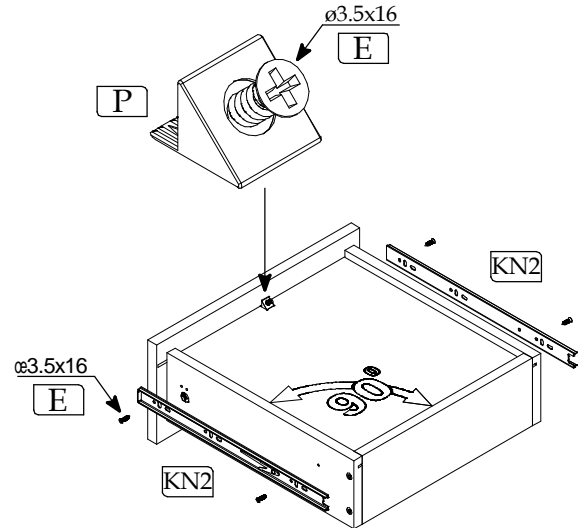

Sky 1 commode 3d3s

90 min

Element symbol	Measurements				Code	Paket
	1	2	3	4		
1	1226	418	65	1	1002	2/2
2	799	395.5	16	1	1004	1/2
3	799	395.5	16	1	1001	1/2
4	1149	358.5	16	1	1005	2/2
5	1149	65	16	2	1007	2/2
6	718	358	16	1	1009	1/2
7	718	358	16	1	1010	1/2
8	375	348	16	2	N/A	2/2
9	367	348	16	1	N/A	2/2
10	380	160	16	1	1013	1/2
11	380	160	16	1	1020	1/2
12	380	160	16	1	1027	1/2
13	350	110	16	3	1014	2/2
14	350	110	16	3	1016	2/2
15	317.5	110	16	2	1015	2/2
16	309.5	110	16	1	1022	2/2
17	323	346	3	1	N/A	2/2
18	331	346	3	2	N/A	2/2
19	741	382	3	1	1006	2/2
20	741	390	3	2	N/A	2/2
21	520	380	16	3	3001	1/2

9

► 10

▶ 11

▶ 12

max. 3kg

▶ 13

21

x1