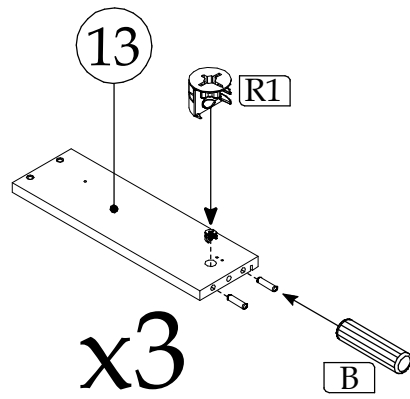

Sky 1 commode 3d3s

90 min

Element symbol	Measurements				Code	Paket
	1	2	3	4		
1	1226	418	65	1	1002	2/2
2	799	395.5	16	1	1004	1/2
3	799	395.5	16	1	1001	1/2
4	1149	358.5	16	1	1005	2/2
5	1149	65	16	2	1007	2/2
6	718	358	16	1	1009	1/2
7	718	358	16	1	1010	1/2
8	375	348	16	2	N/A	2/2
9	367	348	16	1	N/A	2/2
10	380	160	16	1	1013	1/2
11	380	160	16	1	1020	1/2
12	380	160	16	1	1027	1/2
13	350	110	16	3	1014	2/2
14	350	110	16	3	1016	2/2
15	317.5	110	16	2	1015	2/2
16	309.5	110	16	1	1022	2/2
17	323	346	3	1	N/A	2/2
18	331	346	3	2	N/A	2/2
19	741	382	3	1	1006	2/2
20	741	390	3	2	N/A	2/2
21	520	380	16	3	3001	1/2

9

► 10

▶ 11

▶ 12

max. 3kg

▶ 13

21

x1