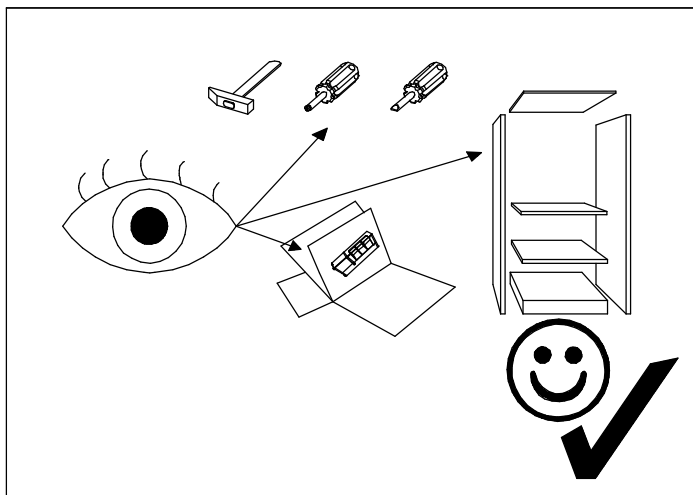

Sky 1 commode 3d3s

90 min

Element symbol	Measurements				Code	Paket
	1	2	3	4		
1	1226	418	65	1	1002	2/2
2	799	395.5	16	1	1004	1/2
3	799	395.5	16	1	1001	1/2
4	1149	358.5	16	1	1005	2/2
5	1149	65	16	2	1007	2/2
6	718	358	16	1	1009	1/2
7	718	358	16	1	1010	1/2
8	375	348	16	2	N/A	2/2
9	367	348	16	1	N/A	2/2
10	380	160	16	1	1013	1/2
11	380	160	16	1	1020	1/2
12	380	160	16	1	1027	1/2
13	350	110	16	3	1014	2/2
14	350	110	16	3	1016	2/2
15	317.5	110	16	2	1015	2/2
16	309.5	110	16	1	1022	2/2
17	323	346	3	1	N/A	2/2
18	331	346	3	2	N/A	2/2
19	741	382	3	1	1006	2/2
20	741	390	3	2	N/A	2/2
21	520	380	16	3	3001	1/2