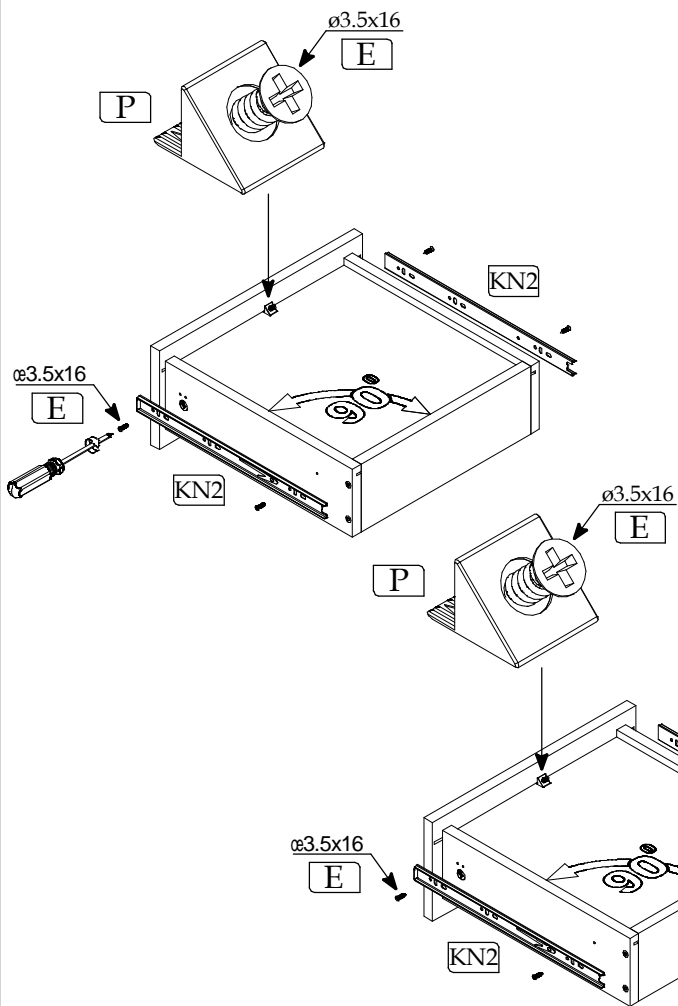

Sky 1 commode 3d3s

90 min

Element symbol	Measurements				Code	Paket
	1	2	3	4		
1	1226	418	65	1	1002	2/2
2	799	395.5	16	1	1004	1/2
3	799	395.5	16	1	1001	1/2
4	1149	358.5	16	1	1005	2/2
5	1149	65	16	2	1007	2/2
6	718	358	16	1	1009	1/2
7	718	358	16	1	1010	1/2
8	375	348	16	2	N/A	2/2
9	367	348	16	1	N/A	2/2
10	380	160	16	1	1013	1/2
11	380	160	16	1	1020	1/2
12	380	160	16	1	1027	1/2
13	350	110	16	3	1014	2/2
14	350	110	16	3	1016	2/2
15	317.5	110	16	2	1015	2/2
16	309.5	110	16	1	1022	2/2
17	323	346	3	1	N/A	2/2
18	331	346	3	2	N/A	2/2
19	741	382	3	1	1006	2/2
20	741	390	3	2	N/A	2/2
21	520	380	16	3	3001	1/2

9

► 10

▶ 11

▶ 12

max. 3kg

▶ 13

21

x1

21

x2

▶ 14