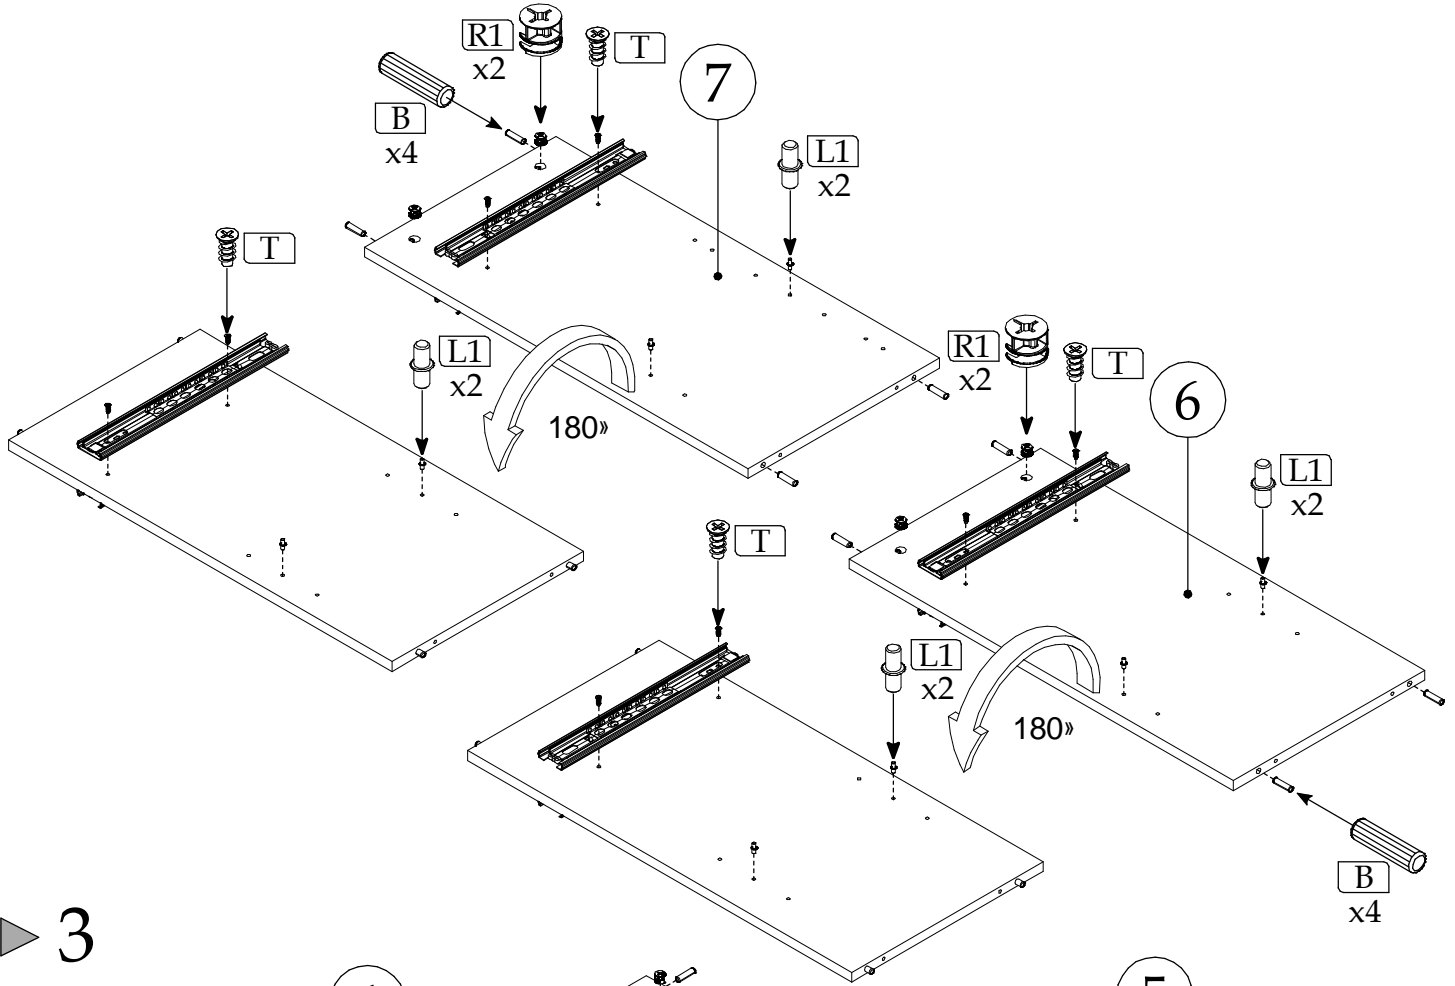

Sky 1 commode 3d3s

90 min

Element symbol	Measurements				Code	Paket
	1	2	3	4		
1	1226	418	65	1	1002	2/2
2	799	395.5	16	1	1004	1/2
3	799	395.5	16	1	1001	1/2
4	1149	358.5	16	1	1005	2/2
5	1149	65	16	2	1007	2/2
6	718	358	16	1	1009	1/2
7	718	358	16	1	1010	1/2
8	375	348	16	2	N/A	2/2
9	367	348	16	1	N/A	2/2
10	380	160	16	1	1013	1/2
11	380	160	16	1	1020	1/2
12	380	160	16	1	1027	1/2
13	350	110	16	3	1014	2/2
14	350	110	16	3	1016	2/2
15	317.5	110	16	2	1015	2/2
16	309.5	110	16	1	1022	2/2
17	323	346	3	1	N/A	2/2
18	331	346	3	2	N/A	2/2
19	741	382	3	1	1006	2/2
20	741	390	3	2	N/A	2/2
21	520	380	16	3	3001	1/2

▶ 1

2

3

▶ 4

▶ 5

▶ 6

▶ 7

8

9

► 10

▶ 11

▶ 12

max. 3kg

▶ 13

21

x1

21

x2

▶ 14