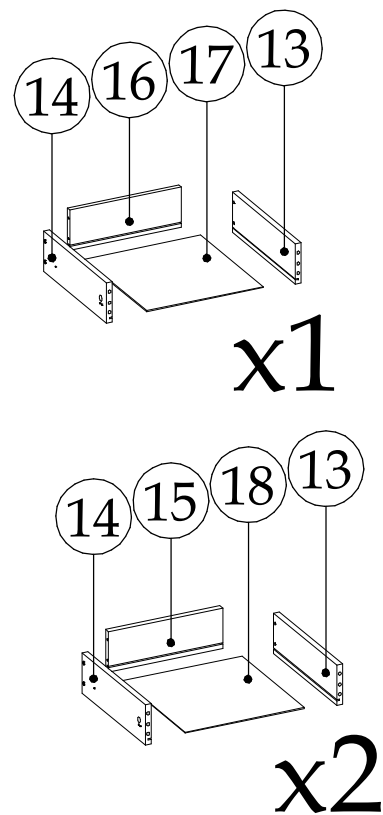

Sky 1 commode 3d3s

90 min

Element symbol	Measurements				Code	Paket
	1	2	3	4		
1	1226	418	65	1	1002	2/2
2	799	395.5	16	1	1004	1/2
3	799	395.5	16	1	1001	1/2
4	1149	358.5	16	1	1005	2/2
5	1149	65	16	2	1007	2/2
6	718	358	16	1	1009	1/2
7	718	358	16	1	1010	1/2
8	375	348	16	2	N/A	2/2
9	367	348	16	1	N/A	2/2
10	380	160	16	1	1013	1/2
11	380	160	16	1	1020	1/2
12	380	160	16	1	1027	1/2
13	350	110	16	3	1014	2/2
14	350	110	16	3	1016	2/2
15	317.5	110	16	2	1015	2/2
16	309.5	110	16	1	1022	2/2
17	323	346	3	1	N/A	2/2
18	331	346	3	2	N/A	2/2
19	741	382	3	1	1006	2/2
20	741	390	3	2	N/A	2/2
21	520	380	16	3	3001	1/2

9

► 10

▶ 11

▶ 12

max. 3kg

▶ 13

21

x1

21

x2

▶ 14