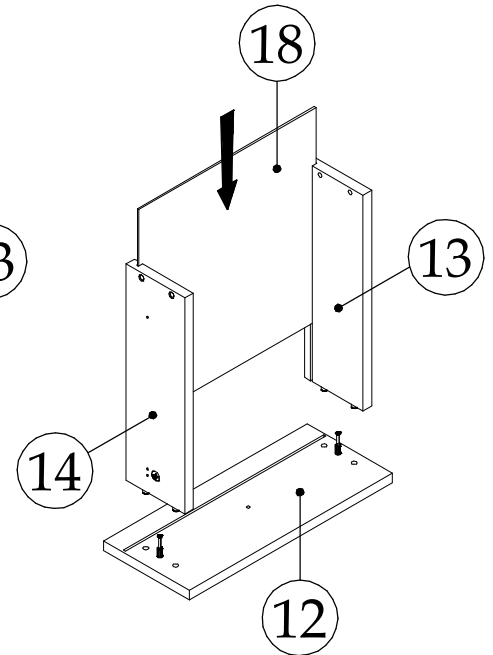

Sky 1 commode 3d3s

90 min

Element symbol	Measurements				Code	Paket
	1	2	3	4		
1	1226	418	65	1	1002	2/2
2	799	395.5	16	1	1004	1/2
3	799	395.5	16	1	1001	1/2
4	1149	358.5	16	1	1005	2/2
5	1149	65	16	2	1007	2/2
6	718	358	16	1	1009	1/2
7	718	358	16	1	1010	1/2
8	375	348	16	2	N/A	2/2
9	367	348	16	1	N/A	2/2
10	380	160	16	1	1013	1/2
11	380	160	16	1	1020	1/2
12	380	160	16	1	1027	1/2
13	350	110	16	3	1014	2/2
14	350	110	16	3	1016	2/2
15	317.5	110	16	2	1015	2/2
16	309.5	110	16	1	1022	2/2
17	323	346	3	1	N/A	2/2
18	331	346	3	2	N/A	2/2
19	741	382	3	1	1006	2/2
20	741	390	3	2	N/A	2/2
21	520	380	16	3	3001	1/2

9

► 10

▶ 11

▶ 12

max. 3kg

▶ 13

21

x1