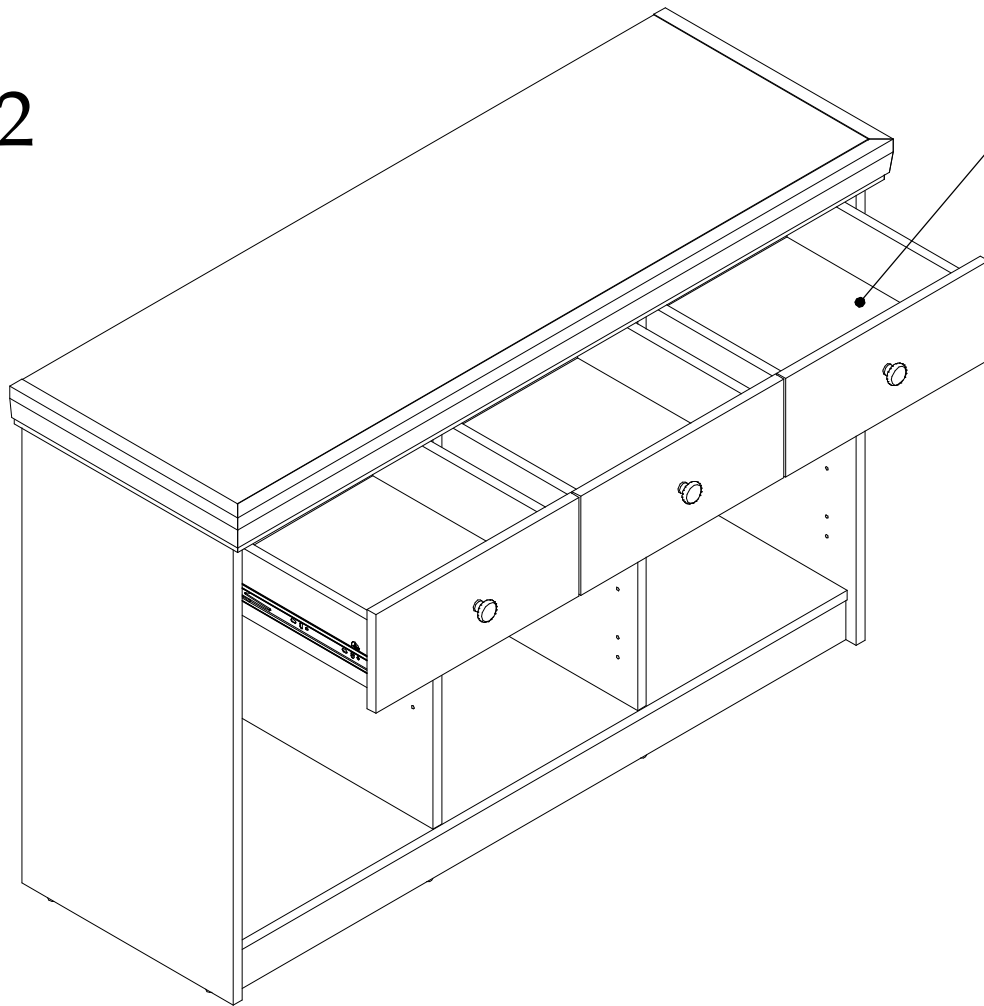

Sky 1 commode 3d3s

90 min

Element symbol	Measurements				Code	Paket
	1	2	3	4		
1	1226	418	65	1	1002	2/2
2	799	395.5	16	1	1004	1/2
3	799	395.5	16	1	1001	1/2
4	1149	358.5	16	1	1005	2/2
5	1149	65	16	2	1007	2/2
6	718	358	16	1	1009	1/2
7	718	358	16	1	1010	1/2
8	375	348	16	2	N/A	2/2
9	367	348	16	1	N/A	2/2
10	380	160	16	1	1013	1/2
11	380	160	16	1	1020	1/2
12	380	160	16	1	1027	1/2
13	350	110	16	3	1014	2/2
14	350	110	16	3	1016	2/2
15	317.5	110	16	2	1015	2/2
16	309.5	110	16	1	1022	2/2
17	323	346	3	1	N/A	2/2
18	331	346	3	2	N/A	2/2
19	741	382	3	1	1006	2/2
20	741	390	3	2	N/A	2/2
21	520	380	16	3	3001	1/2

9

► 10

▶ 11

▶ 12

max. 3kg

▶ 13

21

x1