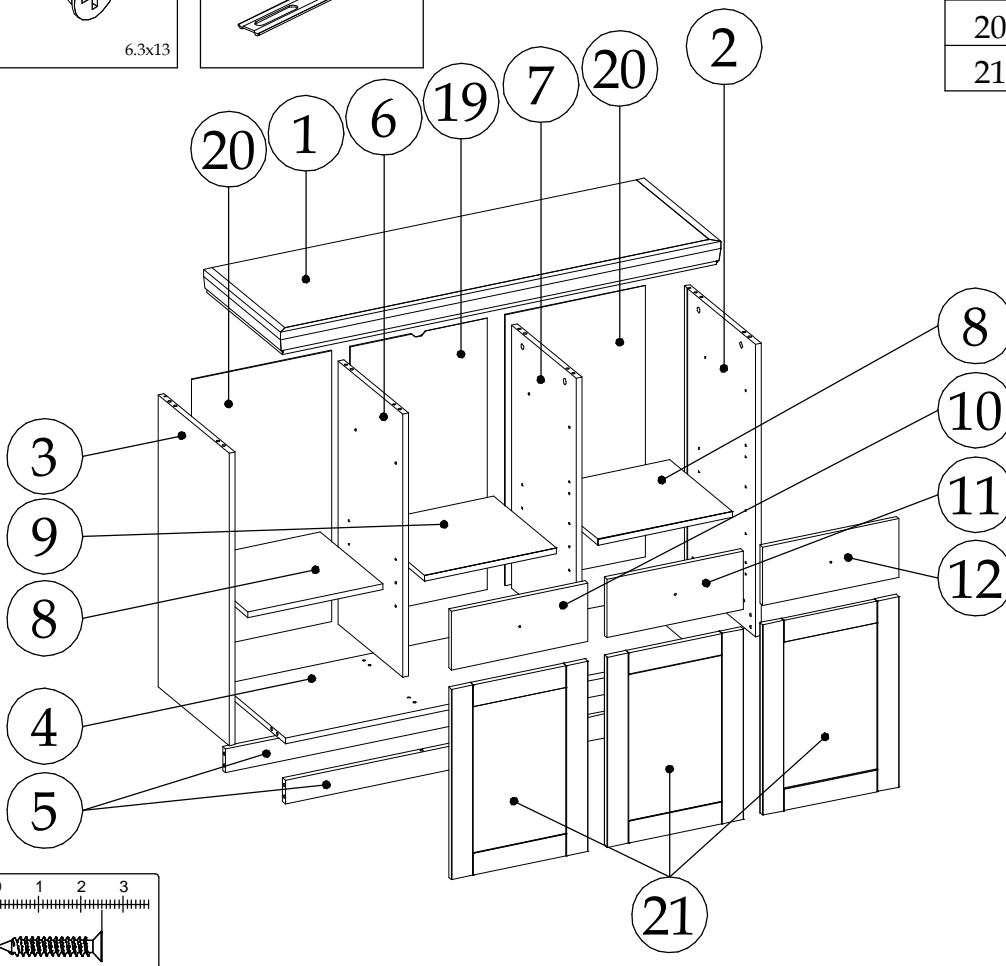

Sky 1 commode 3d3s

90 min

Element symbol	Measurements				Code	Paket
	1	2	3	4		
1	1226	418	65	1	1002	2/2
2	799	395.5	16	1	1004	1/2
3	799	395.5	16	1	1001	1/2
4	1149	358.5	16	1	1005	2/2
5	1149	65	16	2	1007	2/2
6	718	358	16	1	1009	1/2
7	718	358	16	1	1010	1/2
8	375	348	16	2	N/A	2/2
9	367	348	16	1	N/A	2/2
10	380	160	16	1	1013	1/2
11	380	160	16	1	1020	1/2
12	380	160	16	1	1027	1/2
13	350	110	16	3	1014	2/2
14	350	110	16	3	1016	2/2
15	317.5	110	16	2	1015	2/2
16	309.5	110	16	1	1022	2/2
17	323	346	3	1	N/A	2/2
18	331	346	3	2	N/A	2/2
19	741	382	3	1	1006	2/2
20	741	390	3	2	N/A	2/2
21	520	380	16	3	3001	1/2

9

► 10

▶ 11

▶ 12

max. 3kg

▶ 13

21

x1

21

x2

▶ 14