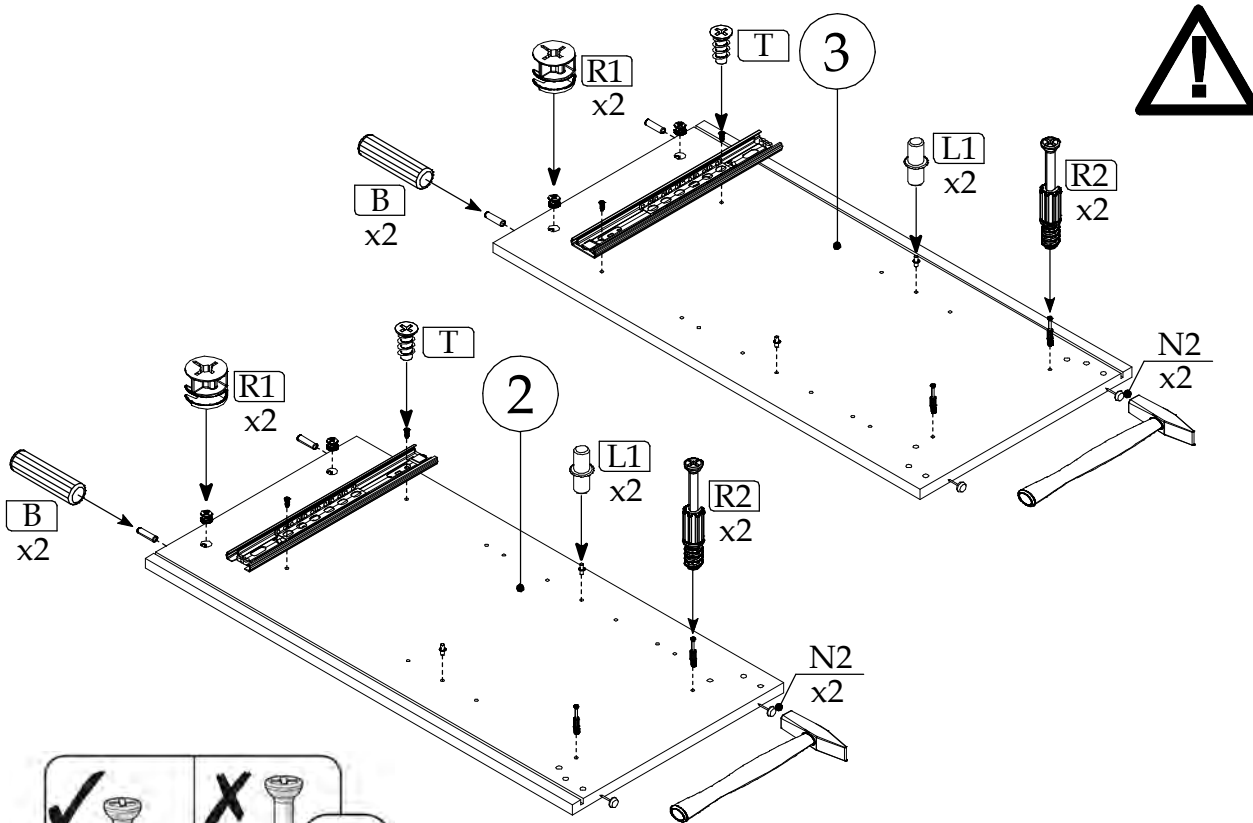

Sky 1 commode 3d3s

90 min

Element symbol	Measurements				Code	Paket
	1	2	3	4		
1	1226	418	65	1	1002	2/2
2	799	395.5	16	1	1004	1/2
3	799	395.5	16	1	1001	1/2
4	1149	358.5	16	1	1005	2/2
5	1149	65	16	2	1007	2/2
6	718	358	16	1	1009	1/2
7	718	358	16	1	1010	1/2
8	375	348	16	2	N/A	2/2
9	367	348	16	1	N/A	2/2
10	380	160	16	1	1013	1/2
11	380	160	16	1	1020	1/2
12	380	160	16	1	1027	1/2
13	350	110	16	3	1014	2/2
14	350	110	16	3	1016	2/2
15	317.5	110	16	2	1015	2/2
16	309.5	110	16	1	1022	2/2
17	323	346	3	1	N/A	2/2
18	331	346	3	2	N/A	2/2
19	741	382	3	1	1006	2/2
20	741	390	3	2	N/A	2/2
21	520	380	16	3	3001	1/2

▶ 1

2

3

▶ 4

▶ 5

▶ 6

▶ 7

8

9

► 10

▶ 11

▶ 12

max. 3kg

▶ 13

21

x1

21

x2

▶ 14