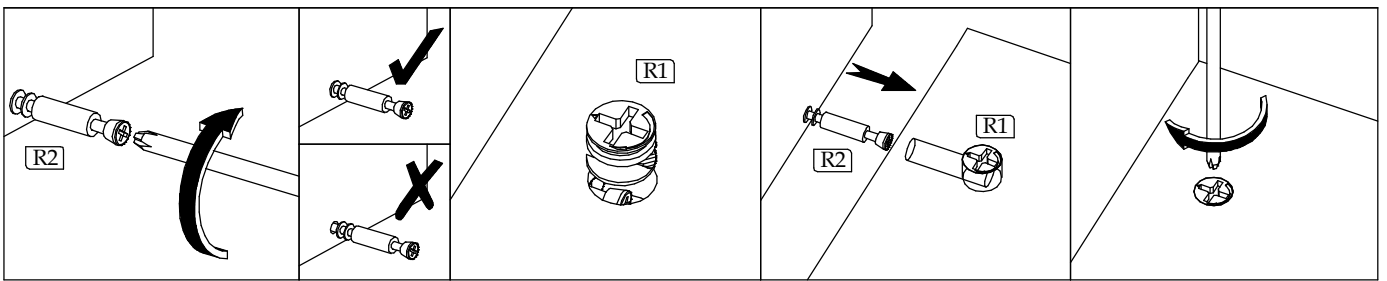

Sky 1 commode 3d3s

90 min

Element symbol	Measurements				Code	Paket
	1	2	3	4		
1	1226	418	65	1	1002	2/2
2	799	395.5	16	1	1004	1/2
3	799	395.5	16	1	1001	1/2
4	1149	358.5	16	1	1005	2/2
5	1149	65	16	2	1007	2/2
6	718	358	16	1	1009	1/2
7	718	358	16	1	1010	1/2
8	375	348	16	2	N/A	2/2
9	367	348	16	1	N/A	2/2
10	380	160	16	1	1013	1/2
11	380	160	16	1	1020	1/2
12	380	160	16	1	1027	1/2
13	350	110	16	3	1014	2/2
14	350	110	16	3	1016	2/2
15	317.5	110	16	2	1015	2/2
16	309.5	110	16	1	1022	2/2
17	323	346	3	1	N/A	2/2
18	331	346	3	2	N/A	2/2
19	741	382	3	1	1006	2/2
20	741	390	3	2	N/A	2/2
21	520	380	16	3	3001	1/2