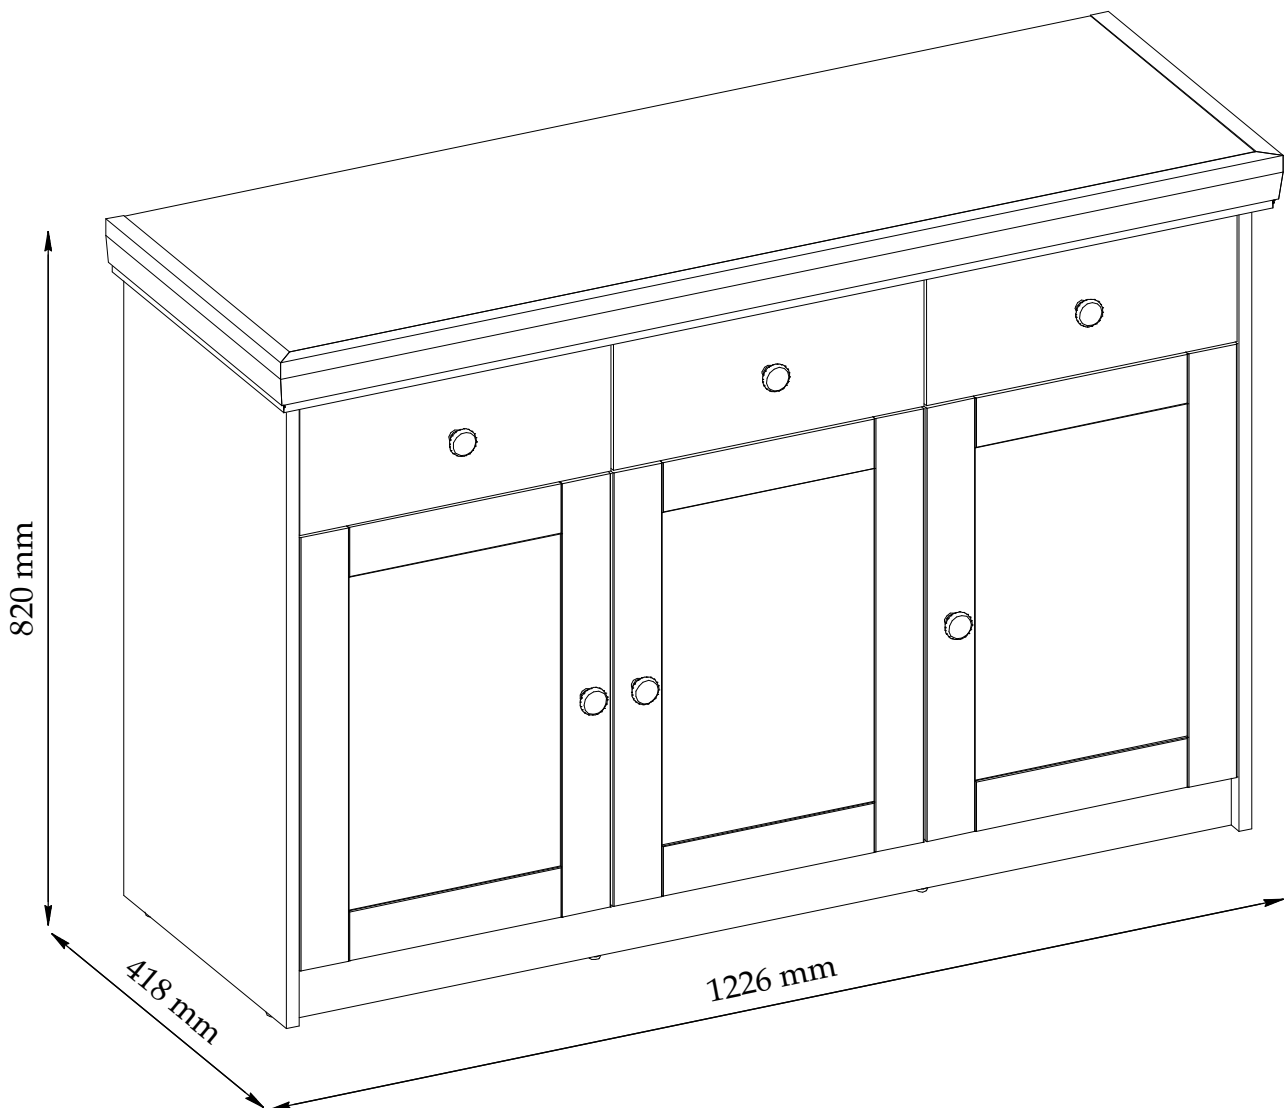

Sky 1 commode 3d3s

90 min

Element symbol	Measurements				Code	Paket
	1	2	3	4		
1	1226	418	65	1	1002	2/2
2	799	395.5	16	1	1004	1/2
3	799	395.5	16	1	1001	1/2
4	1149	358.5	16	1	1005	2/2
5	1149	65	16	2	1007	2/2
6	718	358	16	1	1009	1/2
7	718	358	16	1	1010	1/2
8	375	348	16	2	N/A	2/2
9	367	348	16	1	N/A	2/2
10	380	160	16	1	1013	1/2
11	380	160	16	1	1020	1/2
12	380	160	16	1	1027	1/2
13	350	110	16	3	1014	2/2
14	350	110	16	3	1016	2/2
15	317.5	110	16	2	1015	2/2
16	309.5	110	16	1	1022	2/2
17	323	346	3	1	N/A	2/2
18	331	346	3	2	N/A	2/2
19	741	382	3	1	1006	2/2
20	741	390	3	2	N/A	2/2
21	520	380	16	3	3001	1/2

9

► 10

▶ 11

▶ 12

max. 3kg

▶ 13

21

x1