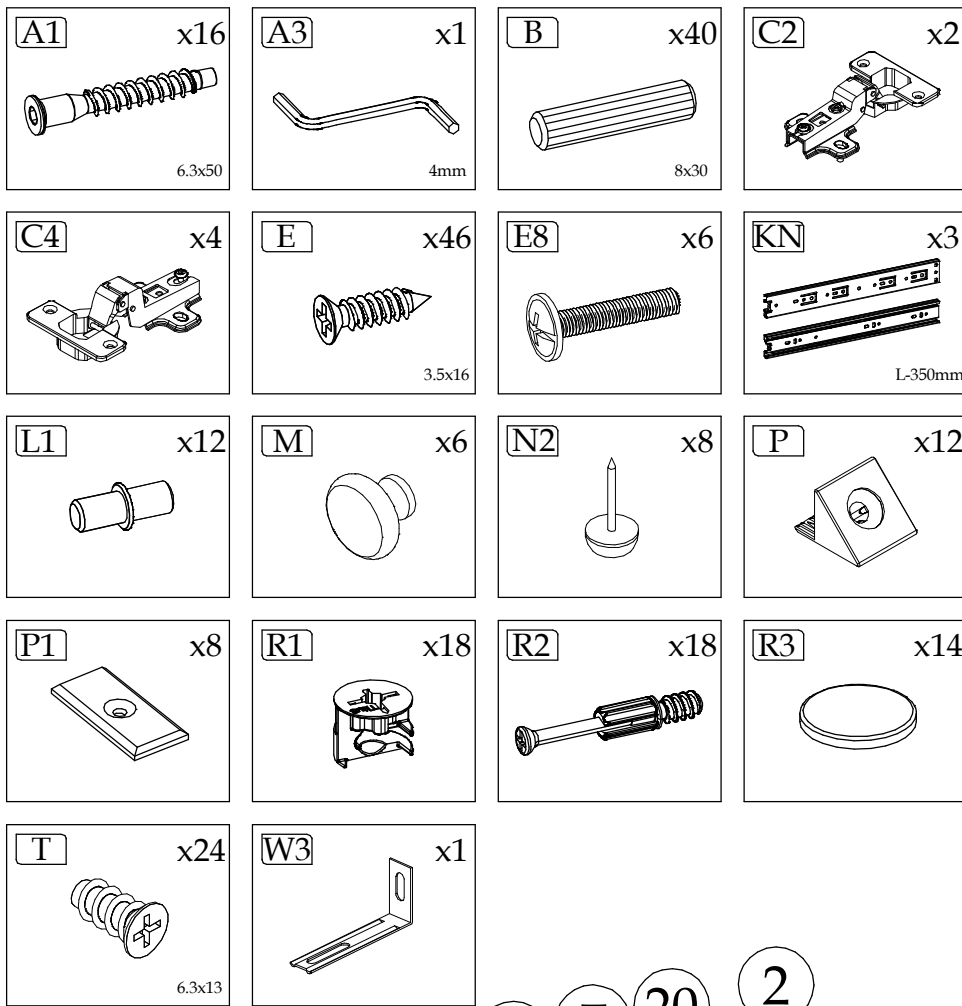

Sky 1 commode 3d3s

90 min

Element symbol	Measurements				Code	Paket
	1	2	3	4		
1	1226	418	65	1	1002	2/2
2	799	395.5	16	1	1004	1/2
3	799	395.5	16	1	1001	1/2
4	1149	358.5	16	1	1005	2/2
5	1149	65	16	2	1007	2/2
6	718	358	16	1	1009	1/2
7	718	358	16	1	1010	1/2
8	375	348	16	2	N/A	2/2
9	367	348	16	1	N/A	2/2
10	380	160	16	1	1013	1/2
11	380	160	16	1	1020	1/2
12	380	160	16	1	1027	1/2
13	350	110	16	3	1014	2/2
14	350	110	16	3	1016	2/2
15	317.5	110	16	2	1015	2/2
16	309.5	110	16	1	1022	2/2
17	323	346	3	1	N/A	2/2
18	331	346	3	2	N/A	2/2
19	741	382	3	1	1006	2/2
20	741	390	3	2	N/A	2/2
21	520	380	16	3	3001	1/2

▶ 1

2

3

▶ 4

▶ 5

▶ 6

▶ 7

8

9

► 10

▶ 11

▶ 12

max. 3kg

▶ 13

21

x1