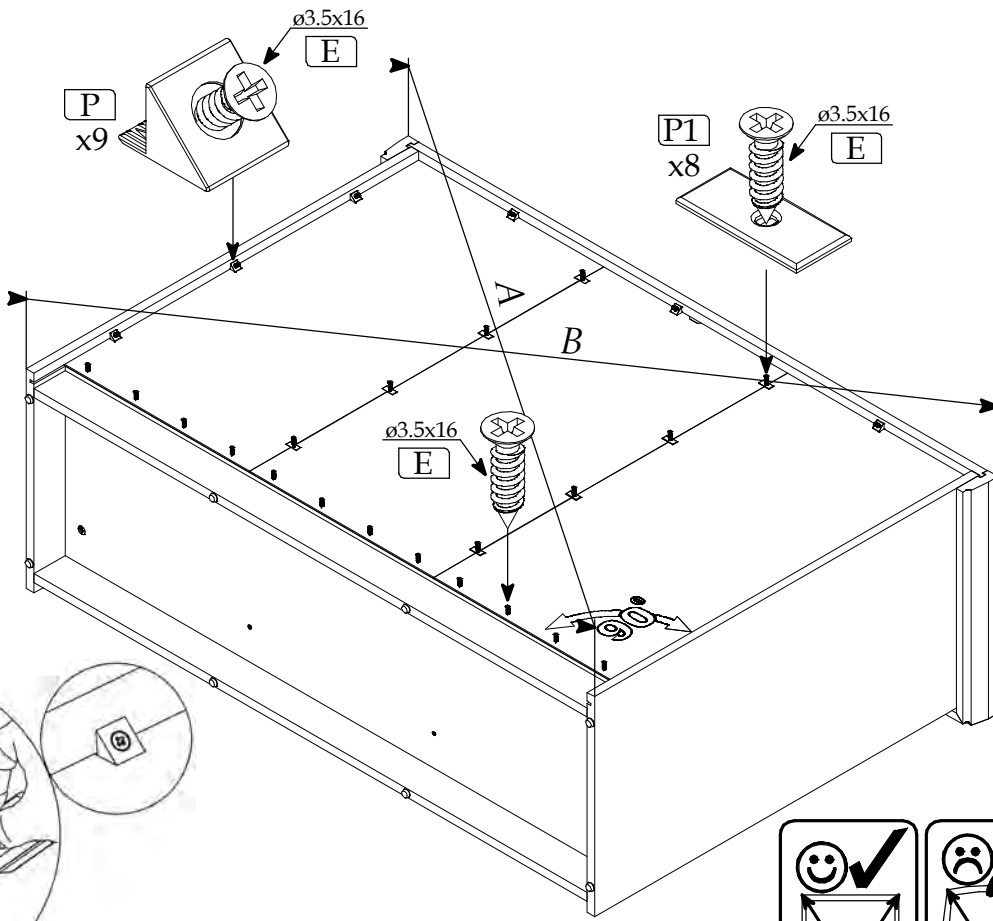

Sky 1 commode 3d3s

90 min

Element symbol	Measurements				Code	Paket
	1	2	3	4		
1	1226	418	65	1	1002	2/2
2	799	395.5	16	1	1004	1/2
3	799	395.5	16	1	1001	1/2
4	1149	358.5	16	1	1005	2/2
5	1149	65	16	2	1007	2/2
6	718	358	16	1	1009	1/2
7	718	358	16	1	1010	1/2
8	375	348	16	2	N/A	2/2
9	367	348	16	1	N/A	2/2
10	380	160	16	1	1013	1/2
11	380	160	16	1	1020	1/2
12	380	160	16	1	1027	1/2
13	350	110	16	3	1014	2/2
14	350	110	16	3	1016	2/2
15	317.5	110	16	2	1015	2/2
16	309.5	110	16	1	1022	2/2
17	323	346	3	1	N/A	2/2
18	331	346	3	2	N/A	2/2
19	741	382	3	1	1006	2/2
20	741	390	3	2	N/A	2/2
21	520	380	16	3	3001	1/2

9

► 10

▶ 11

▶ 12

max. 3kg

▶ 13

21

x1