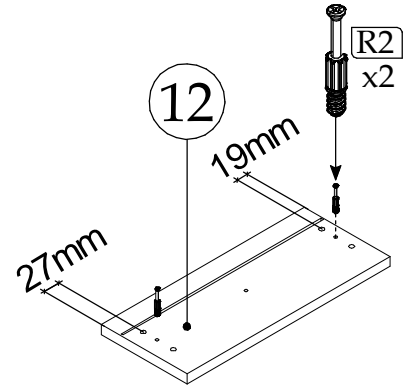

Sky 1 commode 3d3s

90 min

Element symbol	Measurements				Code	Paket
	1	2	3	4		
1	1226	418	65	1	1002	2/2
2	799	395.5	16	1	1004	1/2
3	799	395.5	16	1	1001	1/2
4	1149	358.5	16	1	1005	2/2
5	1149	65	16	2	1007	2/2
6	718	358	16	1	1009	1/2
7	718	358	16	1	1010	1/2
8	375	348	16	2	N/A	2/2
9	367	348	16	1	N/A	2/2
10	380	160	16	1	1013	1/2
11	380	160	16	1	1020	1/2
12	380	160	16	1	1027	1/2
13	350	110	16	3	1014	2/2
14	350	110	16	3	1016	2/2
15	317.5	110	16	2	1015	2/2
16	309.5	110	16	1	1022	2/2
17	323	346	3	1	N/A	2/2
18	331	346	3	2	N/A	2/2
19	741	382	3	1	1006	2/2
20	741	390	3	2	N/A	2/2
21	520	380	16	3	3001	1/2

9

► 10

▶ 11

▶ 12

max. 3kg

▶ 13

21

x1