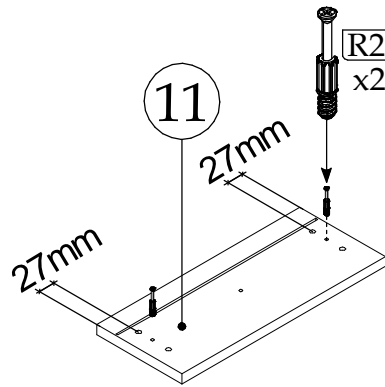

Sky 1 commode 3d3s

90 min

Element symbol	Measurements				Code	Paket
	1	2	3	4		
1	1226	418	65	1	1002	2/2
2	799	395.5	16	1	1004	1/2
3	799	395.5	16	1	1001	1/2
4	1149	358.5	16	1	1005	2/2
5	1149	65	16	2	1007	2/2
6	718	358	16	1	1009	1/2
7	718	358	16	1	1010	1/2
8	375	348	16	2	N/A	2/2
9	367	348	16	1	N/A	2/2
10	380	160	16	1	1013	1/2
11	380	160	16	1	1020	1/2
12	380	160	16	1	1027	1/2
13	350	110	16	3	1014	2/2
14	350	110	16	3	1016	2/2
15	317.5	110	16	2	1015	2/2
16	309.5	110	16	1	1022	2/2
17	323	346	3	1	N/A	2/2
18	331	346	3	2	N/A	2/2
19	741	382	3	1	1006	2/2
20	741	390	3	2	N/A	2/2
21	520	380	16	3	3001	1/2

9

► 10

▶ 11

▶ 12

max. 3kg

▶ 13

21

x1