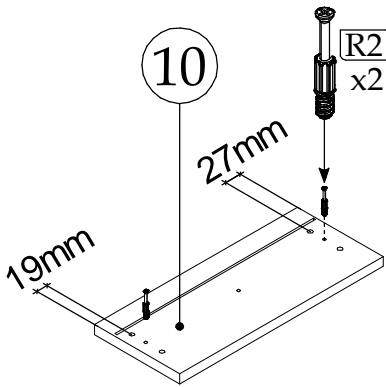

Sky 1 commode 3d3s

90 min

Element symbol	Measurements				Code	Paket
	1	2	3	4		
1	1226	418	65	1	1002	2/2
2	799	395.5	16	1	1004	1/2
3	799	395.5	16	1	1001	1/2
4	1149	358.5	16	1	1005	2/2
5	1149	65	16	2	1007	2/2
6	718	358	16	1	1009	1/2
7	718	358	16	1	1010	1/2
8	375	348	16	2	N/A	2/2
9	367	348	16	1	N/A	2/2
10	380	160	16	1	1013	1/2
11	380	160	16	1	1020	1/2
12	380	160	16	1	1027	1/2
13	350	110	16	3	1014	2/2
14	350	110	16	3	1016	2/2
15	317.5	110	16	2	1015	2/2
16	309.5	110	16	1	1022	2/2
17	323	346	3	1	N/A	2/2
18	331	346	3	2	N/A	2/2
19	741	382	3	1	1006	2/2
20	741	390	3	2	N/A	2/2
21	520	380	16	3	3001	1/2

9

► 10

▶ 11

▶ 12

max. 3kg

▶ 13

21

x1