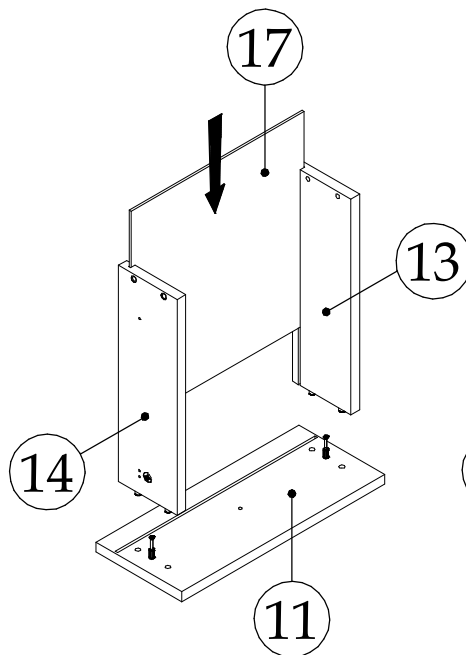

Sky 1 commode 3d3s

90 min

Element symbol	Measurements				Code	Paket
	1	2	3	4		
1	1226	418	65	1	1002	2/2
2	799	395.5	16	1	1004	1/2
3	799	395.5	16	1	1001	1/2
4	1149	358.5	16	1	1005	2/2
5	1149	65	16	2	1007	2/2
6	718	358	16	1	1009	1/2
7	718	358	16	1	1010	1/2
8	375	348	16	2	N/A	2/2
9	367	348	16	1	N/A	2/2
10	380	160	16	1	1013	1/2
11	380	160	16	1	1020	1/2
12	380	160	16	1	1027	1/2
13	350	110	16	3	1014	2/2
14	350	110	16	3	1016	2/2
15	317.5	110	16	2	1015	2/2
16	309.5	110	16	1	1022	2/2
17	323	346	3	1	N/A	2/2
18	331	346	3	2	N/A	2/2
19	741	382	3	1	1006	2/2
20	741	390	3	2	N/A	2/2
21	520	380	16	3	3001	1/2

▶ 1

2

3

▶ 4

▶ 5

▶ 6

▶ 7

8

9

► 10

▶ 11

▶ 12

max. 3kg

▶ 13

21

x1

21

x2

▶ 14