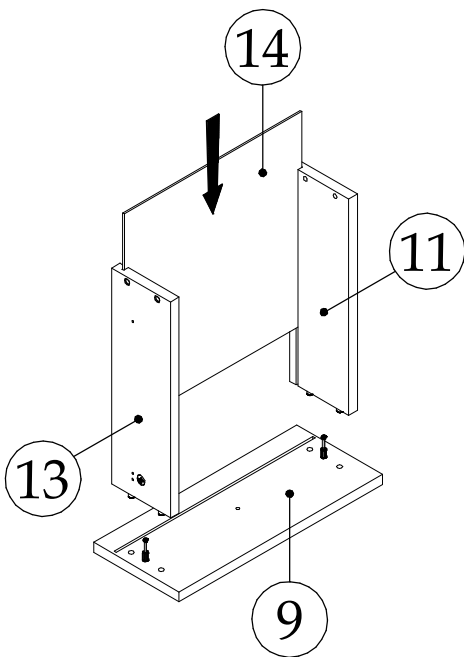

Sky 3 commmode 2d2s

90 min

Element symbol	Measurements				Code	Paket
	1	2	3	4		
1	923	418	65	1	1002	2/2
2	799	395.5	16	1	1004	1/2
3	799	395.5	16	1	1001	1/2
4	846	358.5	16	1	1005	2/2
5	846	65	16	1	1007	2/2
6	846	348	16	1	N/A	2/2
7	846	70	16	1	1045	2/2
8	204	358	16	1	1056	2/2
9	420	160	16	1	1046	1/2
10	420	160	16	1	1051	1/2
11	350	110	16	2	1047	1/2
12	357,5	110	16	2	1048	1/2/2
13	350	110	16	2	1049	1/2
14	371,5	346	3	2	N/A	2/2
15	741	860	3	1	1006	1/2
16	520	420	16	2	3001	1/2

▶ 2

▶ 3

▶ 4

▶ 5

6

7

8

▶ 9