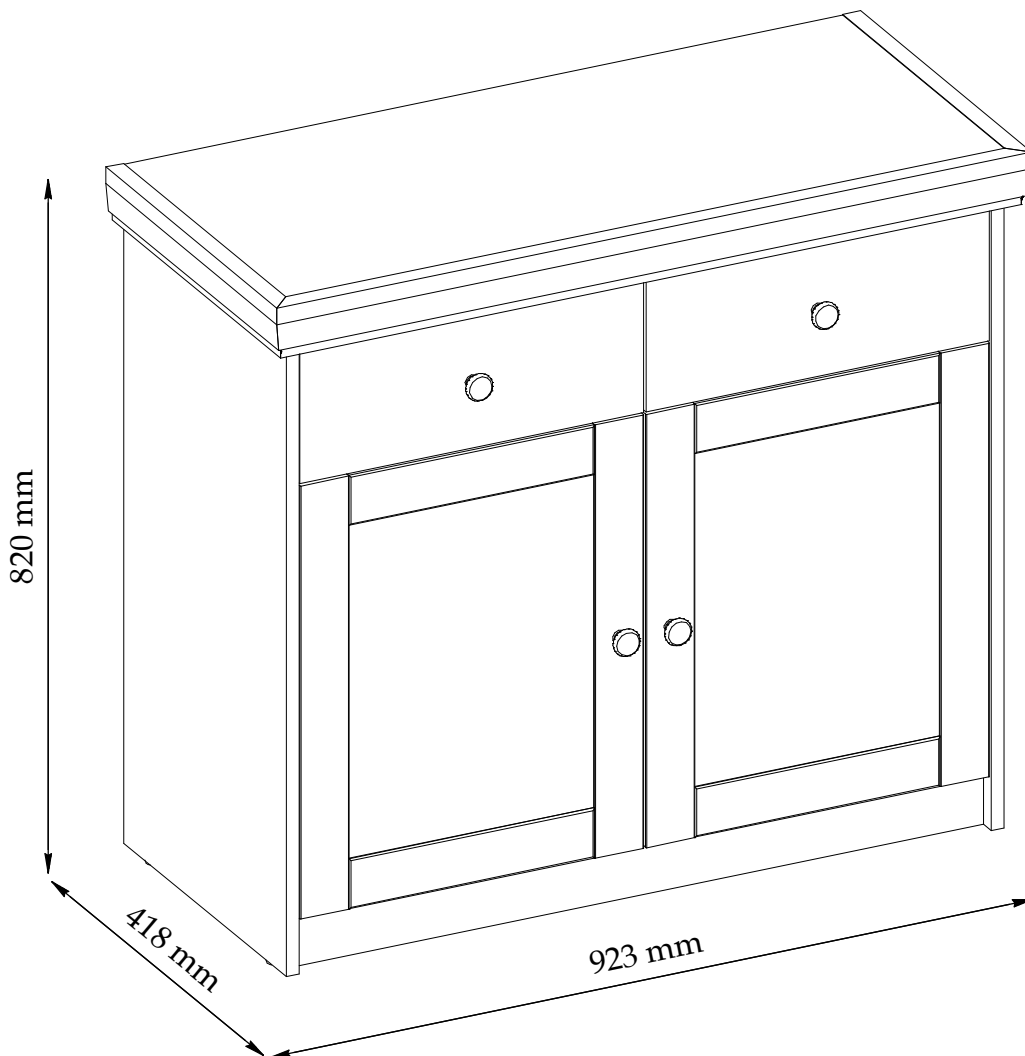

Sky 3 commmode 2d2s

90 min

Element symbol	Measurements				Code	Paket
	1	2	3	4		
1	923	418	65	1	1002	2/2
2	799	395.5	16	1	1004	1/2
3	799	395.5	16	1	1001	1/2
4	846	358.5	16	1	1005	2/2
5	846	65	16	1	1007	2/2
6	846	348	16	1	N/A	2/2
7	846	70	16	1	1045	2/2
8	204	358	16	1	1056	2/2
9	420	160	16	1	1046	1/2
10	420	160	16	1	1051	1/2
11	350	110	16	2	1047	1/2
12	357,5	110	16	2	1048	1/2/2
13	350	110	16	2	1049	1/2
14	371,5	346	3	2	N/A	2/2
15	741	860	3	1	1006	1/2
16	520	420	16	2	3001	1/2