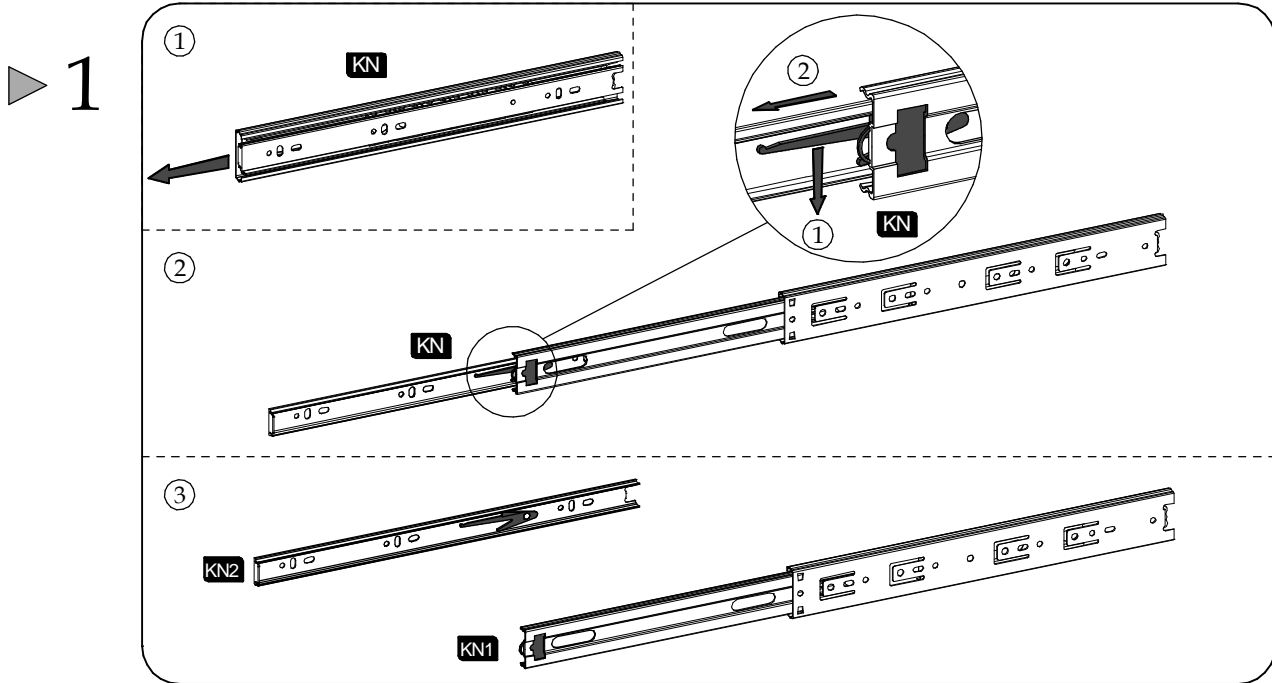

Sky 3 commmode 2d2s

90 min

Element symbol	Measurements				Code	Paket
	1	2	3	4		
1	923	418	65	1	1002	2/2
2	799	395.5	16	1	1004	1/2
3	799	395.5	16	1	1001	1/2
4	846	358.5	16	1	1005	2/2
5	846	65	16	1	1007	2/2
6	846	348	16	1	N/A	2/2
7	846	70	16	1	1045	2/2
8	204	358	16	1	1056	2/2
9	420	160	16	1	1046	1/2
10	420	160	16	1	1051	1/2
11	350	110	16	2	1047	1/2
12	357,5	110	16	2	1048	1/2/2
13	350	110	16	2	1049	1/2
14	371,5	346	3	2	N/A	2/2
15	741	860	3	1	1006	1/2
16	520	420	16	2	3001	1/2