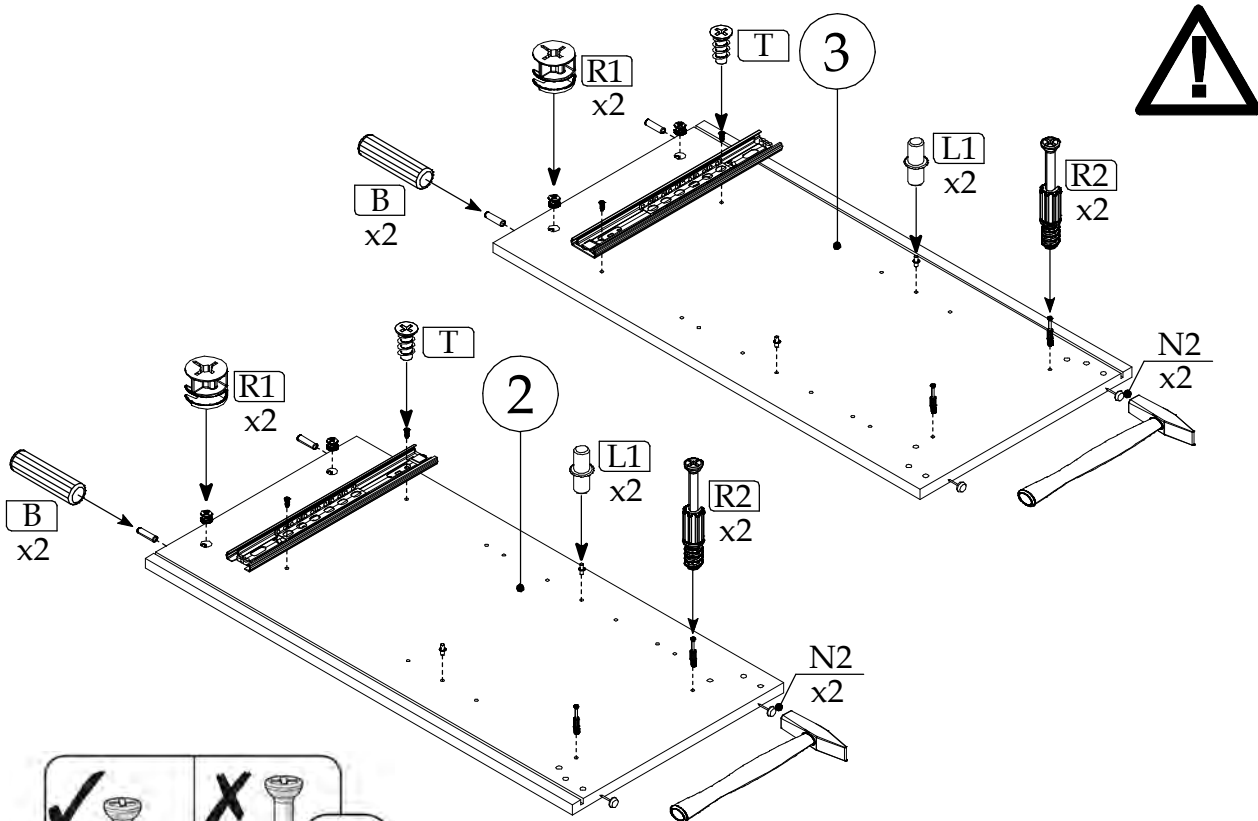

Sky 3 commmode 2d2s

90 min

Element symbol	Measurements				Code	Paket
	1	2	3	4		
1	923	418	65	1	1002	2/2
2	799	395.5	16	1	1004	1/2
3	799	395.5	16	1	1001	1/2
4	846	358.5	16	1	1005	2/2
5	846	65	16	1	1007	2/2
6	846	348	16	1	N/A	2/2
7	846	70	16	1	1045	2/2
8	204	358	16	1	1056	2/2
9	420	160	16	1	1046	1/2
10	420	160	16	1	1051	1/2
11	350	110	16	2	1047	1/2
12	357,5	110	16	2	1048	1/2/2
13	350	110	16	2	1049	1/2
14	371,5	346	3	2	N/A	2/2
15	741	860	3	1	1006	1/2
16	520	420	16	2	3001	1/2

▶ 2

▶ 3

▶ 4

▶ 5

6

7

8

▶ 9