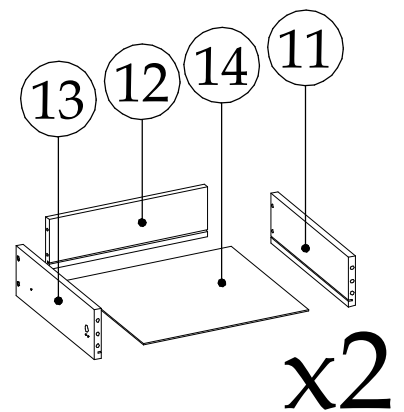

Sky 3 commmode 2d2s

90 min

Element symbol	Measurements				Code	Paket
	1	2	3	4		
1	923	418	65	1	1002	2/2
2	799	395.5	16	1	1004	1/2
3	799	395.5	16	1	1001	1/2
4	846	358.5	16	1	1005	2/2
5	846	65	16	1	1007	2/2
6	846	348	16	1	N/A	2/2
7	846	70	16	1	1045	2/2
8	204	358	16	1	1056	2/2
9	420	160	16	1	1046	1/2
10	420	160	16	1	1051	1/2
11	350	110	16	2	1047	1/2
12	357,5	110	16	2	1048	1/2/2
13	350	110	16	2	1049	1/2
14	371,5	346	3	2	N/A	2/2
15	741	860	3	1	1006	1/2
16	520	420	16	2	3001	1/2