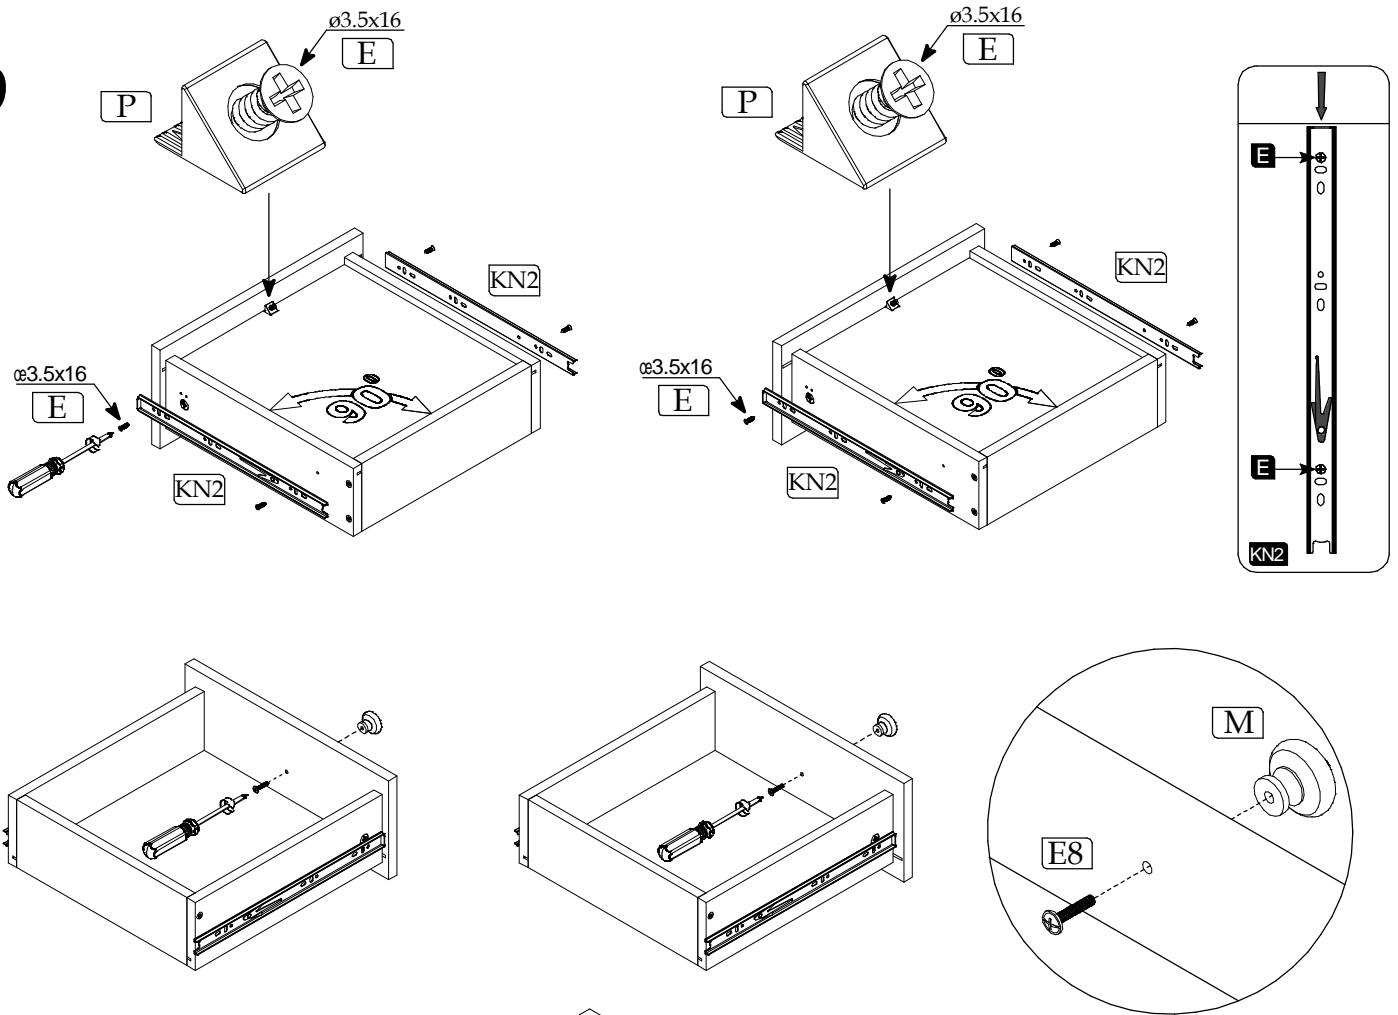

Sky 3 commmode 2d2s

90 min

Element symbol	Measurements				Code	Paket
	1	2	3	4		
1	923	418	65	1	1002	2/2
2	799	395.5	16	1	1004	1/2
3	799	395.5	16	1	1001	1/2
4	846	358.5	16	1	1005	2/2
5	846	65	16	1	1007	2/2
6	846	348	16	1	N/A	2/2
7	846	70	16	1	1045	2/2
8	204	358	16	1	1056	2/2
9	420	160	16	1	1046	1/2
10	420	160	16	1	1051	1/2
11	350	110	16	2	1047	1/2
12	357,5	110	16	2	1048	1/2/2
13	350	110	16	2	1049	1/2
14	371,5	346	3	2	N/A	2/2
15	741	860	3	1	1006	1/2
16	520	420	16	2	3001	1/2

▶ 2

▶ 3

▶ 4

▶ 5

6

7

8

▶ 9