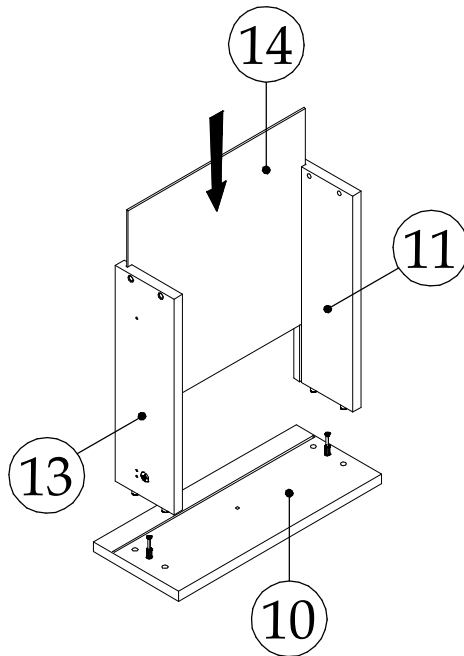

Sky 3 commmode 2d2s

90 min

Element symbol	Measurements				Code	Paket
	1	2	3	4		
1	923	418	65	1	1002	2/2
2	799	395.5	16	1	1004	1/2
3	799	395.5	16	1	1001	1/2
4	846	358.5	16	1	1005	2/2
5	846	65	16	1	1007	2/2
6	846	348	16	1	N/A	2/2
7	846	70	16	1	1045	2/2
8	204	358	16	1	1056	2/2
9	420	160	16	1	1046	1/2
10	420	160	16	1	1051	1/2
11	350	110	16	2	1047	1/2
12	357,5	110	16	2	1048	1/2/2
13	350	110	16	2	1049	1/2
14	371,5	346	3	2	N/A	2/2
15	741	860	3	1	1006	1/2
16	520	420	16	2	3001	1/2

▶ 2

▶ 3

▶ 4

▶ 5

6

7

8

▶ 9