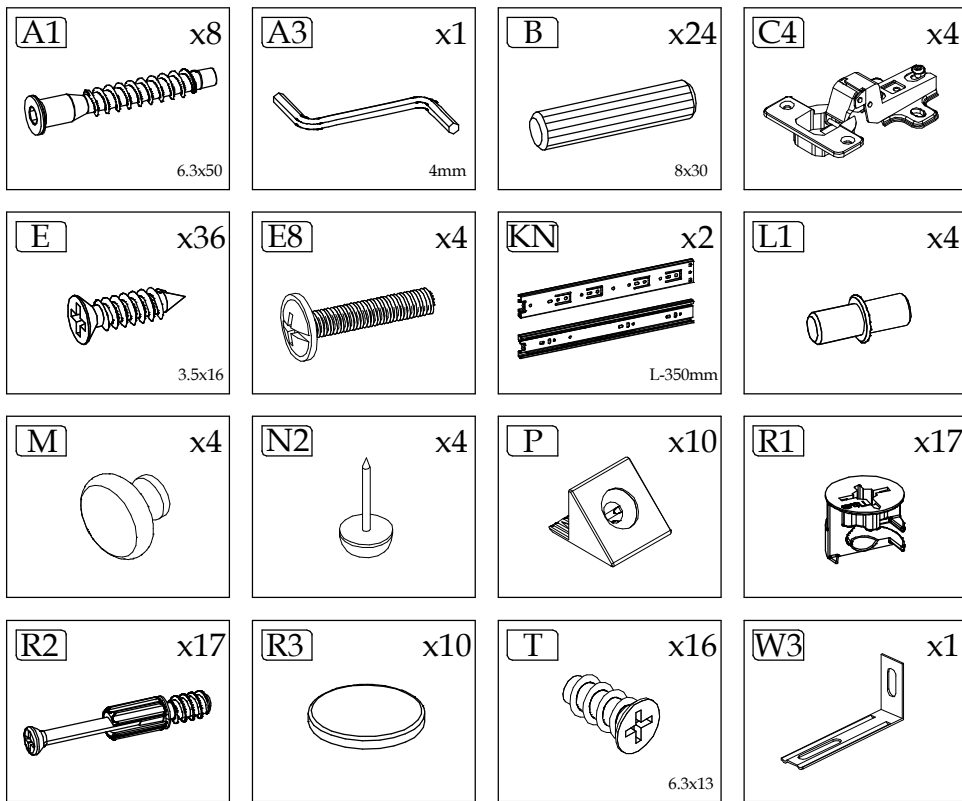

Sky 3 commmode 2d2s

90 min

Element symbol	Measurements				Code	Paket
	1	2	3	4		
1	923	418	65	1	1002	2/2
2	799	395.5	16	1	1004	1/2
3	799	395.5	16	1	1001	1/2
4	846	358.5	16	1	1005	2/2
5	846	65	16	1	1007	2/2
6	846	348	16	1	N/A	2/2
7	846	70	16	1	1045	2/2
8	204	358	16	1	1056	2/2
9	420	160	16	1	1046	1/2
10	420	160	16	1	1051	1/2
11	350	110	16	2	1047	1/2
12	357,5	110	16	2	1048	1/2/2
13	350	110	16	2	1049	1/2
14	371,5	346	3	2	N/A	2/2
15	741	860	3	1	1006	1/2
16	520	420	16	2	3001	1/2

▶ 2

▶ 3

▶ 4

▶ 5

6

7

8

▶ 9