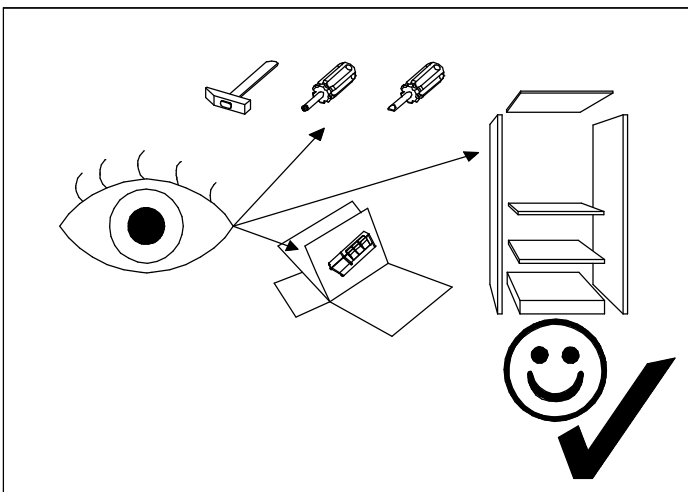

Sky 3 commmode 2d2s

90 min

Element symbol	Measurements				Code	Paket
	1	2	3	4		
1	923	418	65	1	1002	2/2
2	799	395.5	16	1	1004	1/2
3	799	395.5	16	1	1001	1/2
4	846	358.5	16	1	1005	2/2
5	846	65	16	1	1007	2/2
6	846	348	16	1	N/A	2/2
7	846	70	16	1	1045	2/2
8	204	358	16	1	1056	2/2
9	420	160	16	1	1046	1/2
10	420	160	16	1	1051	1/2
11	350	110	16	2	1047	1/2
12	357,5	110	16	2	1048	1/2/2
13	350	110	16	2	1049	1/2
14	371,5	346	3	2	N/A	2/2
15	741	860	3	1	1006	1/2
16	520	420	16	2	3001	1/2