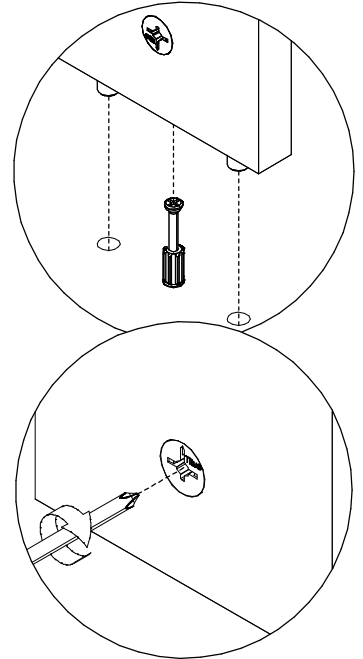

Sky 3 commmode 2d2s

90 min

Element symbol	Measurements				Code	Paket
	1	2	3	4		
1	923	418	65	1	1002	2/2
2	799	395.5	16	1	1004	1/2
3	799	395.5	16	1	1001	1/2
4	846	358.5	16	1	1005	2/2
5	846	65	16	1	1007	2/2
6	846	348	16	1	N/A	2/2
7	846	70	16	1	1045	2/2
8	204	358	16	1	1056	2/2
9	420	160	16	1	1046	1/2
10	420	160	16	1	1051	1/2
11	350	110	16	2	1047	1/2
12	357,5	110	16	2	1048	1/2/2
13	350	110	16	2	1049	1/2
14	371,5	346	3	2	N/A	2/2
15	741	860	3	1	1006	1/2
16	520	420	16	2	3001	1/2

▶ 2

▶ 3

▶ 4

▶ 5

6

7

8

▶ 9