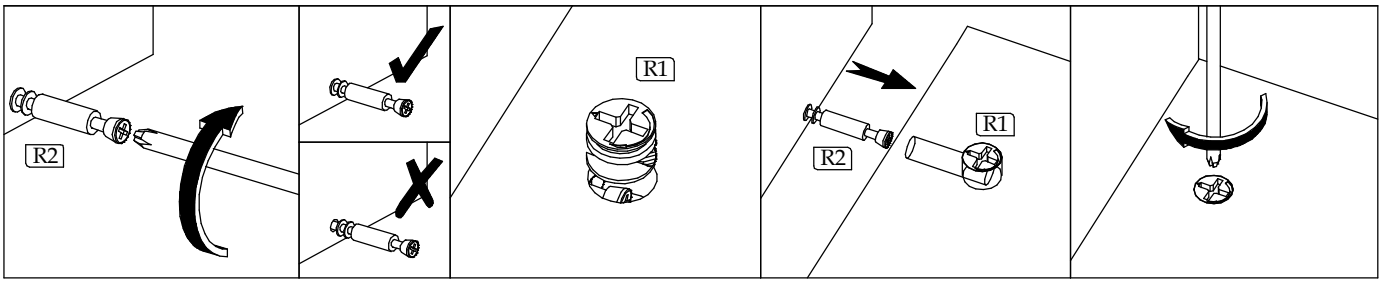

Sky 3 commmode 2d2s

90 min

Element symbol	Measurements				Code	Paket
	1	2	3	4		
1	923	418	65	1	1002	2/2
2	799	395.5	16	1	1004	1/2
3	799	395.5	16	1	1001	1/2
4	846	358.5	16	1	1005	2/2
5	846	65	16	1	1007	2/2
6	846	348	16	1	N/A	2/2
7	846	70	16	1	1045	2/2
8	204	358	16	1	1056	2/2
9	420	160	16	1	1046	1/2
10	420	160	16	1	1051	1/2
11	350	110	16	2	1047	1/2
12	357,5	110	16	2	1048	1/2/2
13	350	110	16	2	1049	1/2
14	371,5	346	3	2	N/A	2/2
15	741	860	3	1	1006	1/2
16	520	420	16	2	3001	1/2