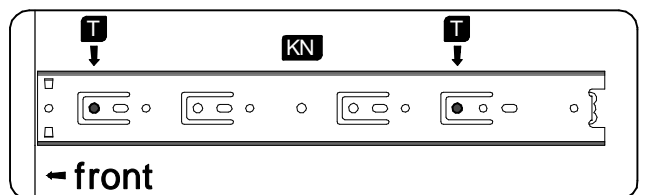

Sky 3 commmode 2d2s

90 min

Element symbol	Measurements				Code	Paket
	1	2	3	4		
1	923	418	65	1	1002	2/2
2	799	395.5	16	1	1004	1/2
3	799	395.5	16	1	1001	1/2
4	846	358.5	16	1	1005	2/2
5	846	65	16	1	1007	2/2
6	846	348	16	1	N/A	2/2
7	846	70	16	1	1045	2/2
8	204	358	16	1	1056	2/2
9	420	160	16	1	1046	1/2
10	420	160	16	1	1051	1/2
11	350	110	16	2	1047	1/2
12	357,5	110	16	2	1048	1/2/2
13	350	110	16	2	1049	1/2
14	371,5	346	3	2	N/A	2/2
15	741	860	3	1	1006	1/2
16	520	420	16	2	3001	1/2