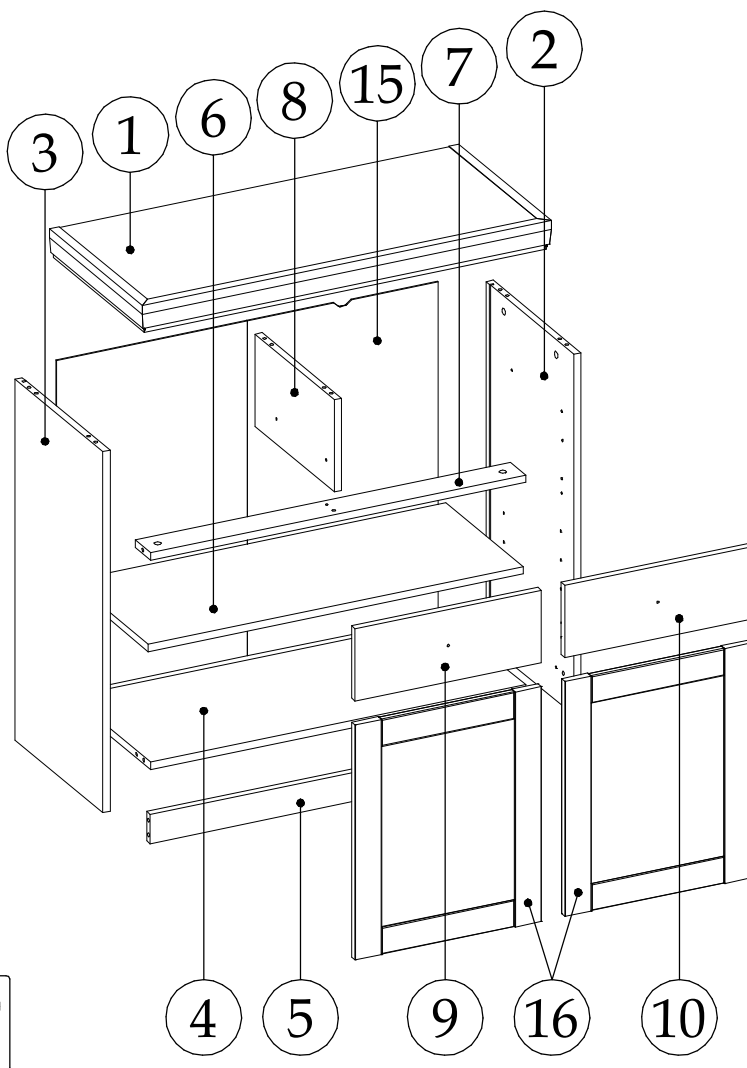

Sky 3 commmode 2d2s

90 min

Element symbol	Measurements				Code	Paket
	1	2	3	4		
1	923	418	65	1	1002	2/2
2	799	395.5	16	1	1004	1/2
3	799	395.5	16	1	1001	1/2
4	846	358.5	16	1	1005	2/2
5	846	65	16	1	1007	2/2
6	846	348	16	1	N/A	2/2
7	846	70	16	1	1045	2/2
8	204	358	16	1	1056	2/2
9	420	160	16	1	1046	1/2
10	420	160	16	1	1051	1/2
11	350	110	16	2	1047	1/2
12	357,5	110	16	2	1048	1/2/2
13	350	110	16	2	1049	1/2
14	371,5	346	3	2	N/A	2/2
15	741	860	3	1	1006	1/2
16	520	420	16	2	3001	1/2

▶ 2

▶ 3

▶ 4

▶ 5

6

7

8

▶ 9