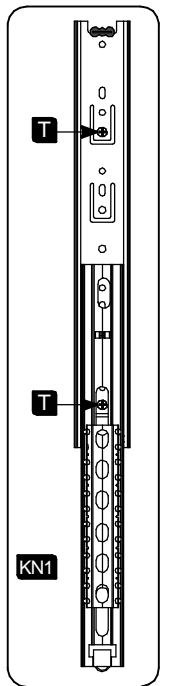

Sky 3 commmode 2d2s

90 min

Element symbol	Measurements				Code	Paket
	1	2	3	4		
1	923	418	65	1	1002	2/2
2	799	395.5	16	1	1004	1/2
3	799	395.5	16	1	1001	1/2
4	846	358.5	16	1	1005	2/2
5	846	65	16	1	1007	2/2
6	846	348	16	1	N/A	2/2
7	846	70	16	1	1045	2/2
8	204	358	16	1	1056	2/2
9	420	160	16	1	1046	1/2
10	420	160	16	1	1051	1/2
11	350	110	16	2	1047	1/2
12	357,5	110	16	2	1048	1/2/2
13	350	110	16	2	1049	1/2
14	371,5	346	3	2	N/A	2/2
15	741	860	3	1	1006	1/2
16	520	420	16	2	3001	1/2

▶ 2

▶ 3

▶ 4

▶ 5

6

7

8

▶ 9