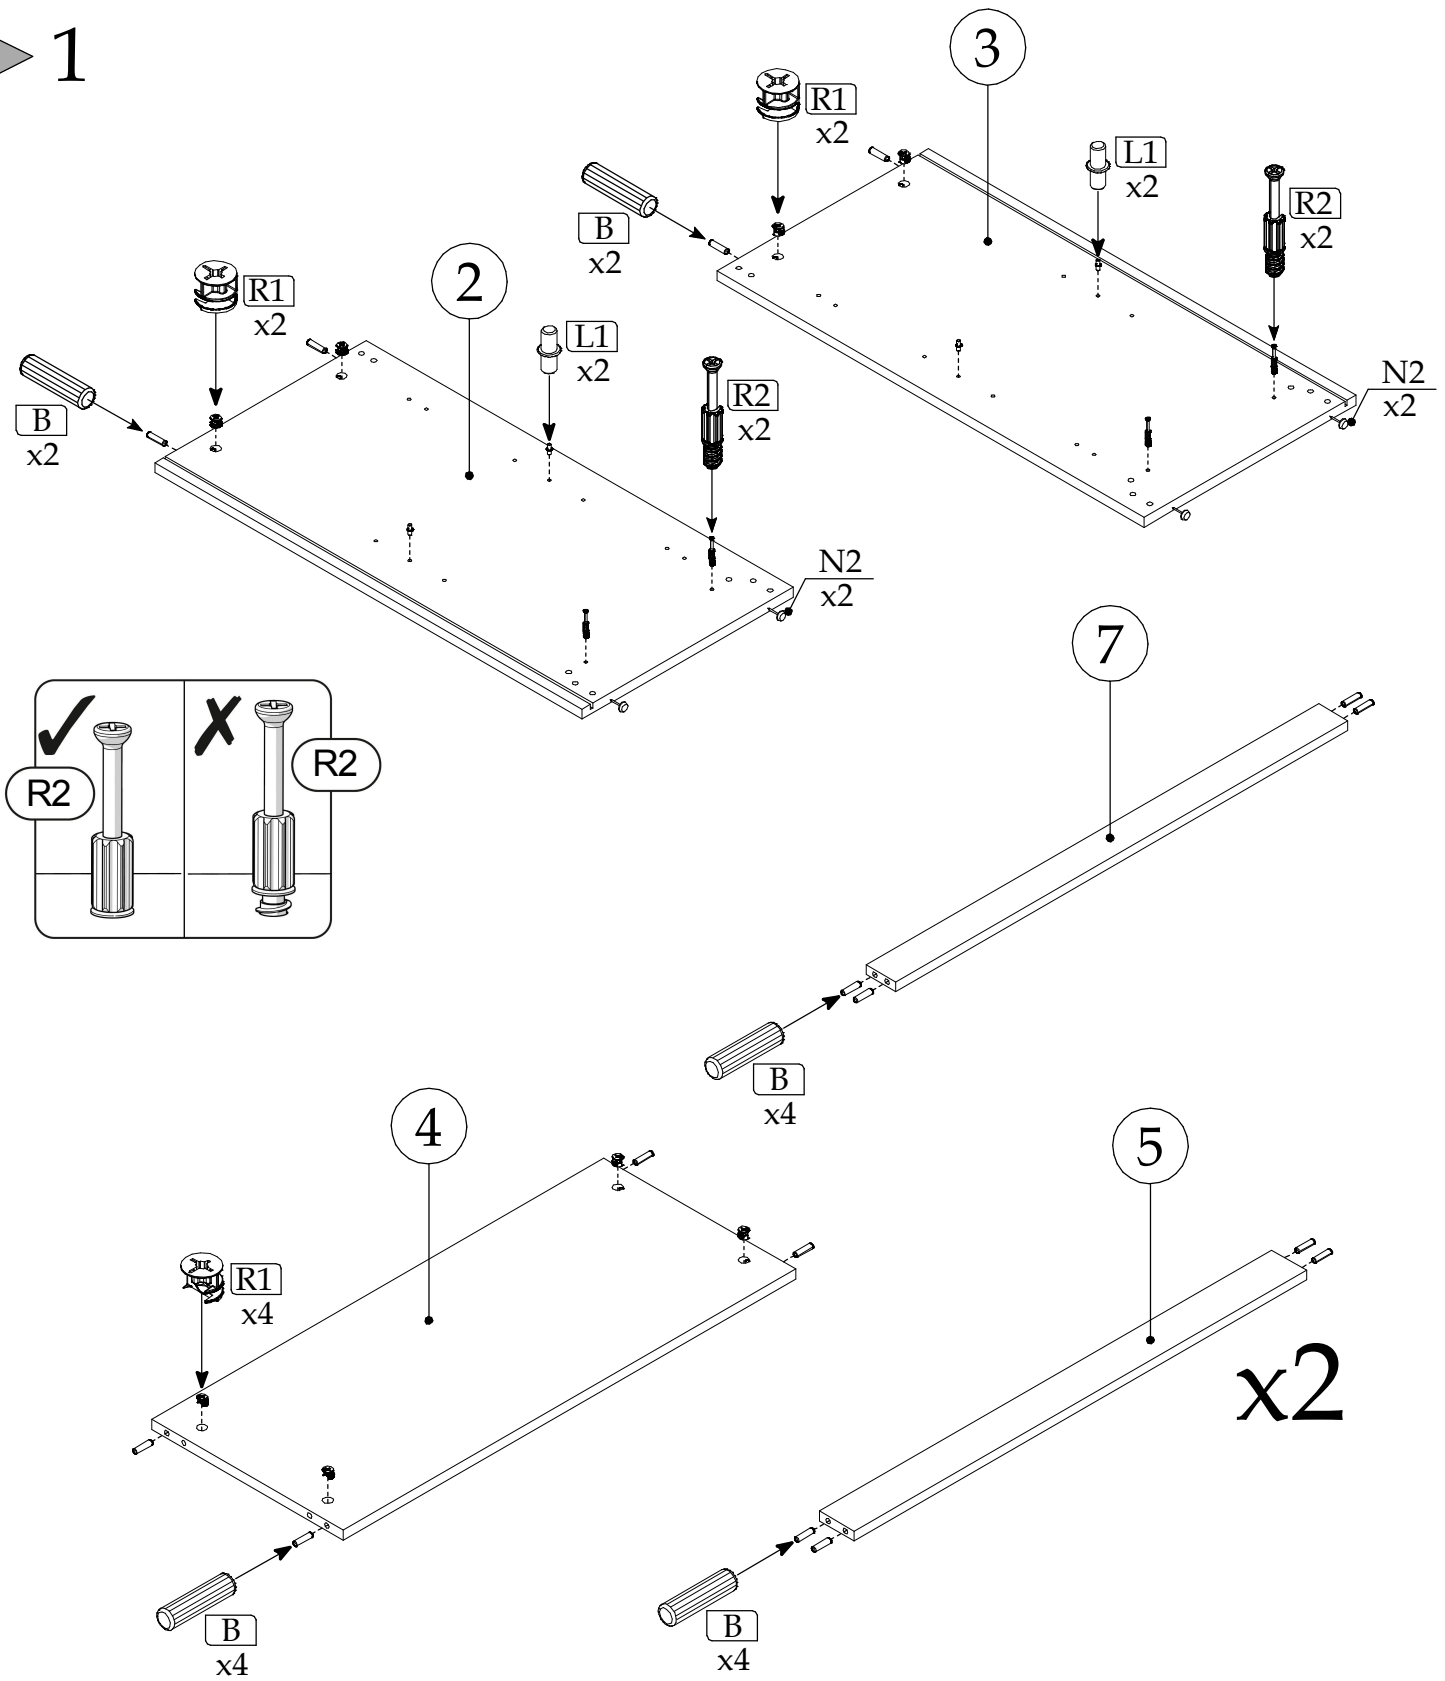

Sky 5 commode 2d

60 min

Element symbol	Measurements				Code	Paket
1	923	418	65	1	1002	1/2
2	799	395.5	16	1	1004	1/2
3	799	395.5	16	1	1001	1/2
4	846	358.5	16	1	1005	2/2
5	846	65	16	2	1007	2/2
6	846	348	16	1	N/A	2/2
7	846	55	16	1	1037	2/2
8	741	860	3	1	1006	1/2
9	683	420	16	2	3001	1/2

▶ 1

▶ 2

▶ 3

▶ 4

▶ 5

8