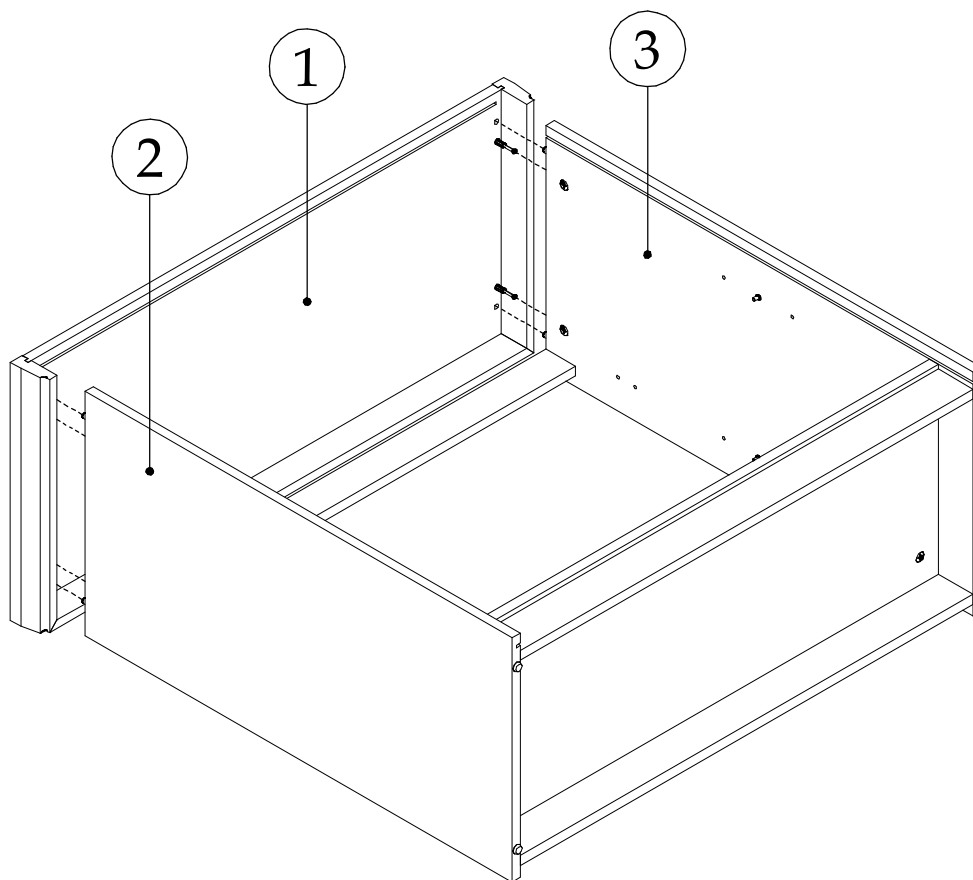

Sky 5 commode 2d

60 min

Element symbol	Measurements				Code	Paket
1	923	418	65	1	1002	1/2
2	799	395.5	16	1	1004	1/2
3	799	395.5	16	1	1001	1/2
4	846	358.5	16	1	1005	2/2
5	846	65	16	2	1007	2/2
6	846	348	16	1	N/A	2/2
7	846	55	16	1	1037	2/2
8	741	860	3	1	1006	1/2
9	683	420	16	2	3001	1/2

▶ 1

▶ 2

▶ 3

▶ 4

▶ 5

8