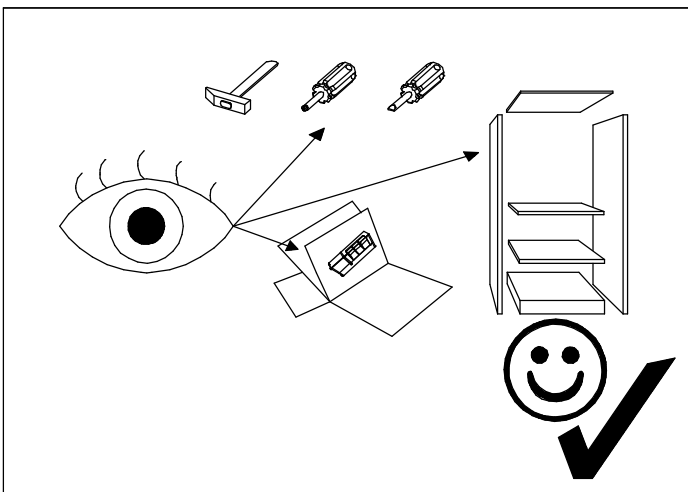

Sky 5 commode 2d

60 min

Element symbol	Measurements				Code	Paket
1	923	418	65	1	1002	1/2
2	799	395.5	16	1	1004	1/2
3	799	395.5	16	1	1001	1/2
4	846	358.5	16	1	1005	2/2
5	846	65	16	2	1007	2/2
6	846	348	16	1	N/A	2/2
7	846	55	16	1	1037	2/2
8	741	860	3	1	1006	1/2
9	683	420	16	2	3001	1/2