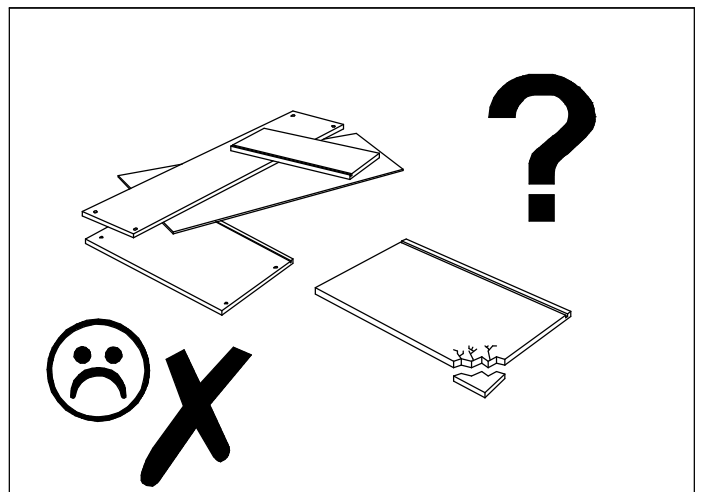

Sky 5 commode 2d

60 min

Element symbol	Measurements				Code	Paket
1	923	418	65	1	1002	1/2
2	799	395.5	16	1	1004	1/2
3	799	395.5	16	1	1001	1/2
4	846	358.5	16	1	1005	2/2
5	846	65	16	2	1007	2/2
6	846	348	16	1	N/A	2/2
7	846	55	16	1	1037	2/2
8	741	860	3	1	1006	1/2
9	683	420	16	2	3001	1/2