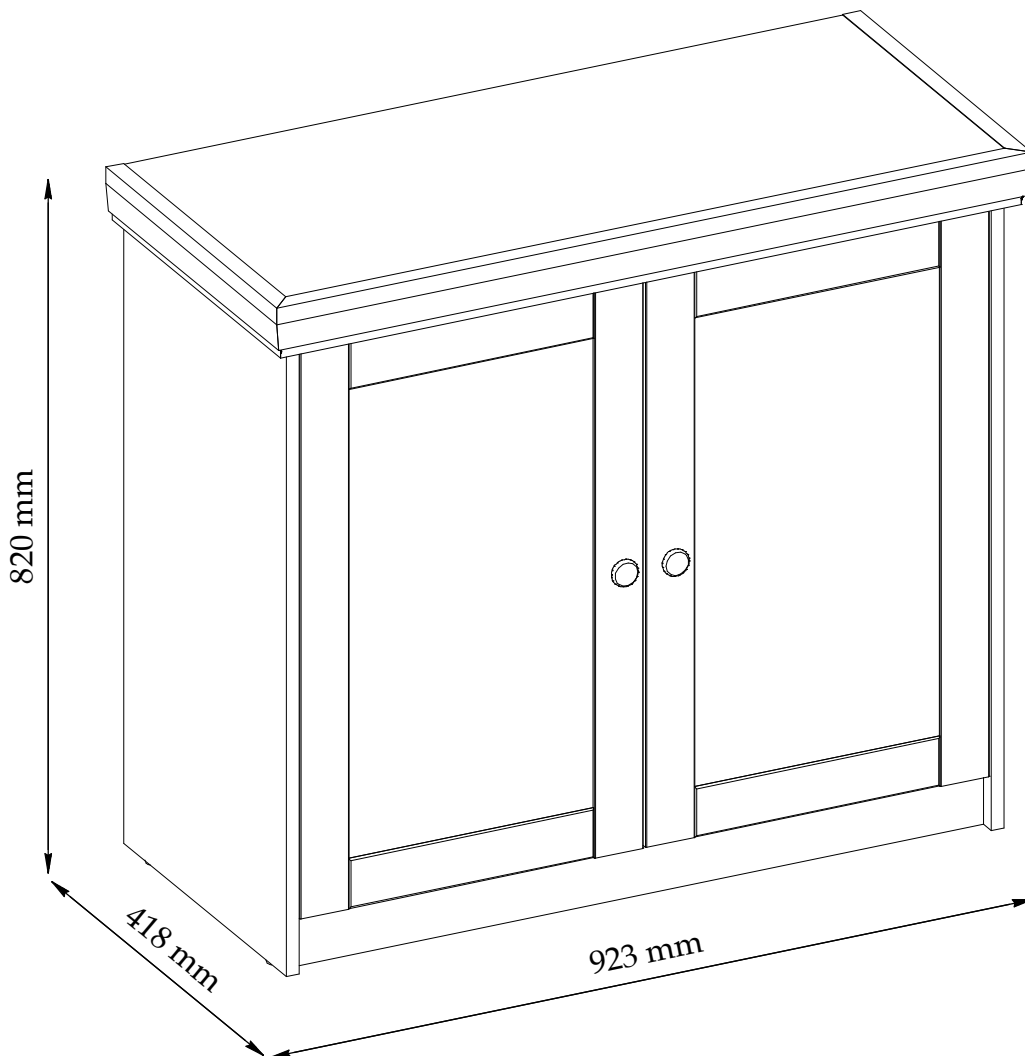

Sky 5 commode 2d

60 min

Element symbol	Measurements				Code	Paket
1	923	418	65	1	1002	1/2
2	799	395.5	16	1	1004	1/2
3	799	395.5	16	1	1001	1/2
4	846	358.5	16	1	1005	2/2
5	846	65	16	2	1007	2/2
6	846	348	16	1	N/A	2/2
7	846	55	16	1	1037	2/2
8	741	860	3	1	1006	1/2
9	683	420	16	2	3001	1/2