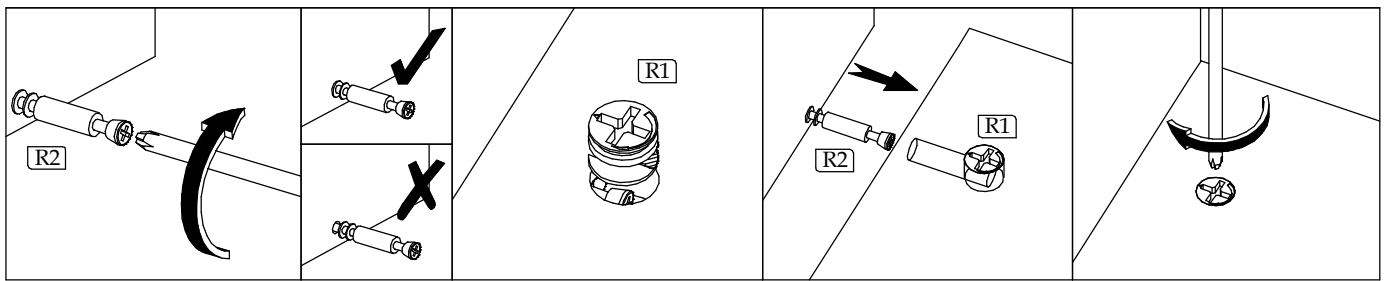

Sky 5 commode 2d

60 min

Element symbol	Measurements				Code	Paket
1	923	418	65	1	1002	1/2
2	799	395.5	16	1	1004	1/2
3	799	395.5	16	1	1001	1/2
4	846	358.5	16	1	1005	2/2
5	846	65	16	2	1007	2/2
6	846	348	16	1	N/A	2/2
7	846	55	16	1	1037	2/2
8	741	860	3	1	1006	1/2
9	683	420	16	2	3001	1/2