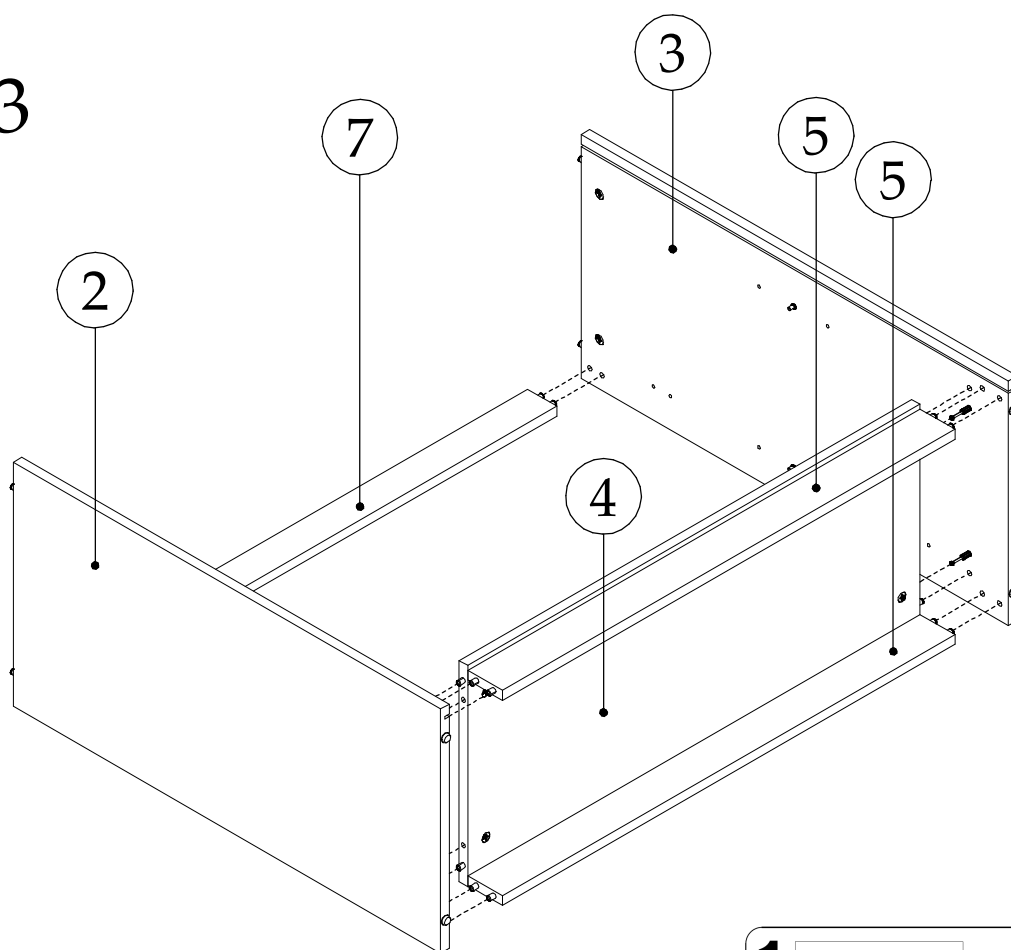

Sky 5 commode 2d

60 min

Element symbol	Measurements				Code	Paket
1	923	418	65	1	1002	1/2
2	799	395.5	16	1	1004	1/2
3	799	395.5	16	1	1001	1/2
4	846	358.5	16	1	1005	2/2
5	846	65	16	2	1007	2/2
6	846	348	16	1	N/A	2/2
7	846	55	16	1	1037	2/2
8	741	860	3	1	1006	1/2
9	683	420	16	2	3001	1/2

▶ 1

▶ 2

▶ 3

▶ 4

▶ 5

8