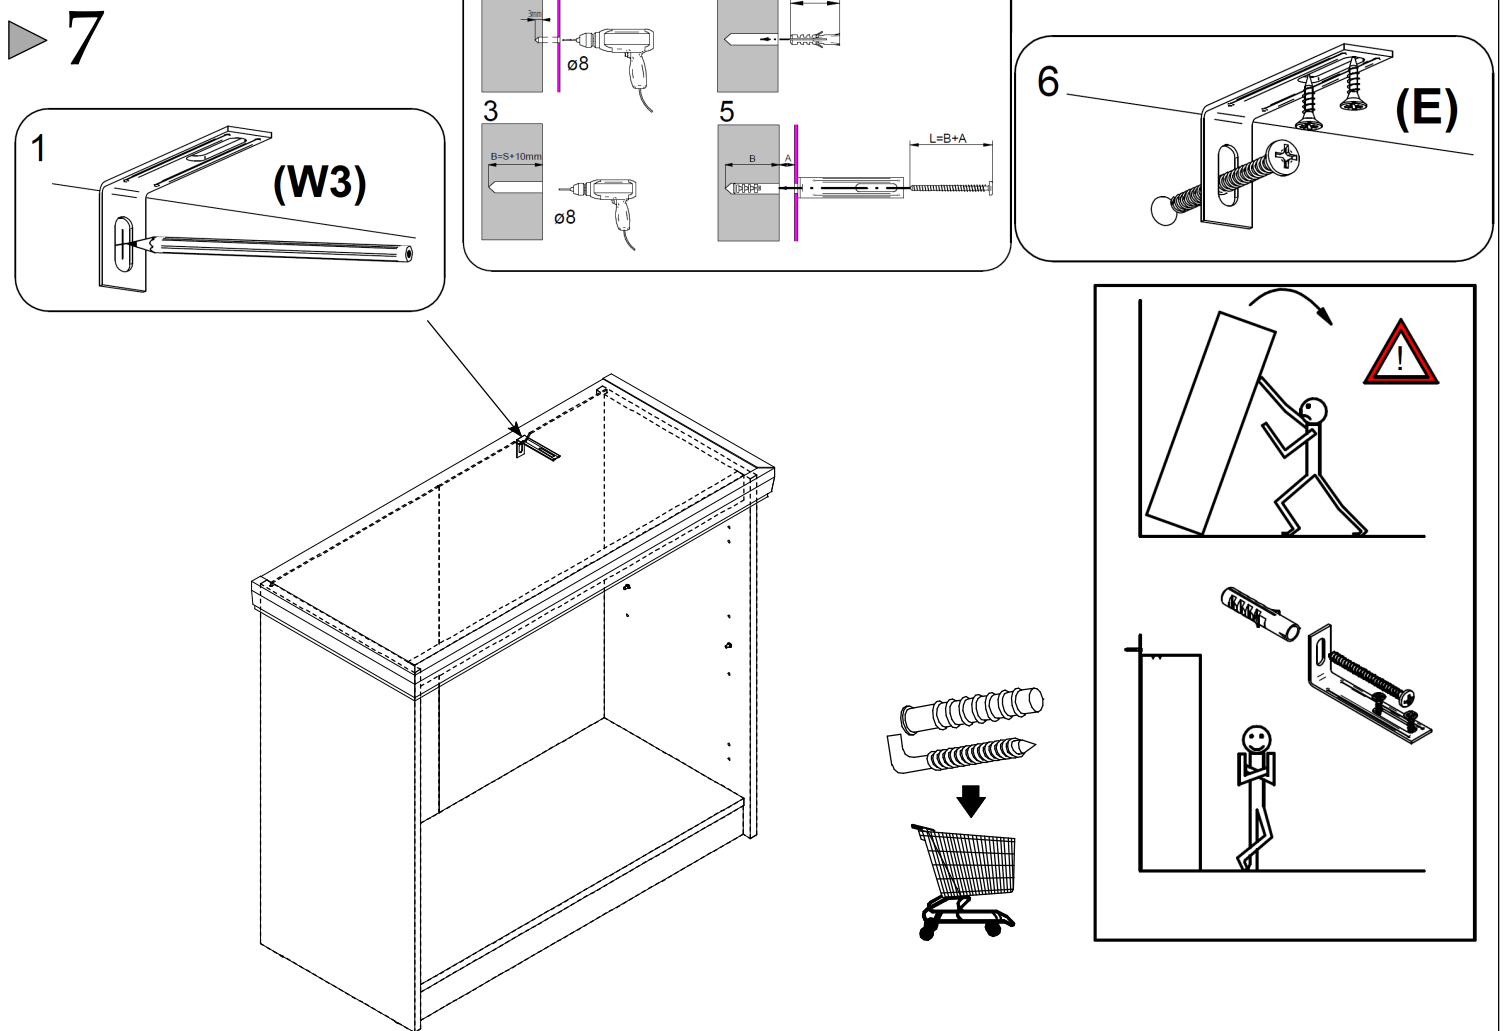

Sky 5 commode 2d

60 min

Element symbol	Measurements				Code	Paket
1	923	418	65	1	1002	1/2
2	799	395.5	16	1	1004	1/2
3	799	395.5	16	1	1001	1/2
4	846	358.5	16	1	1005	2/2
5	846	65	16	2	1007	2/2
6	846	348	16	1	N/A	2/2
7	846	55	16	1	1037	2/2
8	741	860	3	1	1006	1/2
9	683	420	16	2	3001	1/2

▶ 1

▶ 2

▶ 3

▶ 4

▶ 5

8