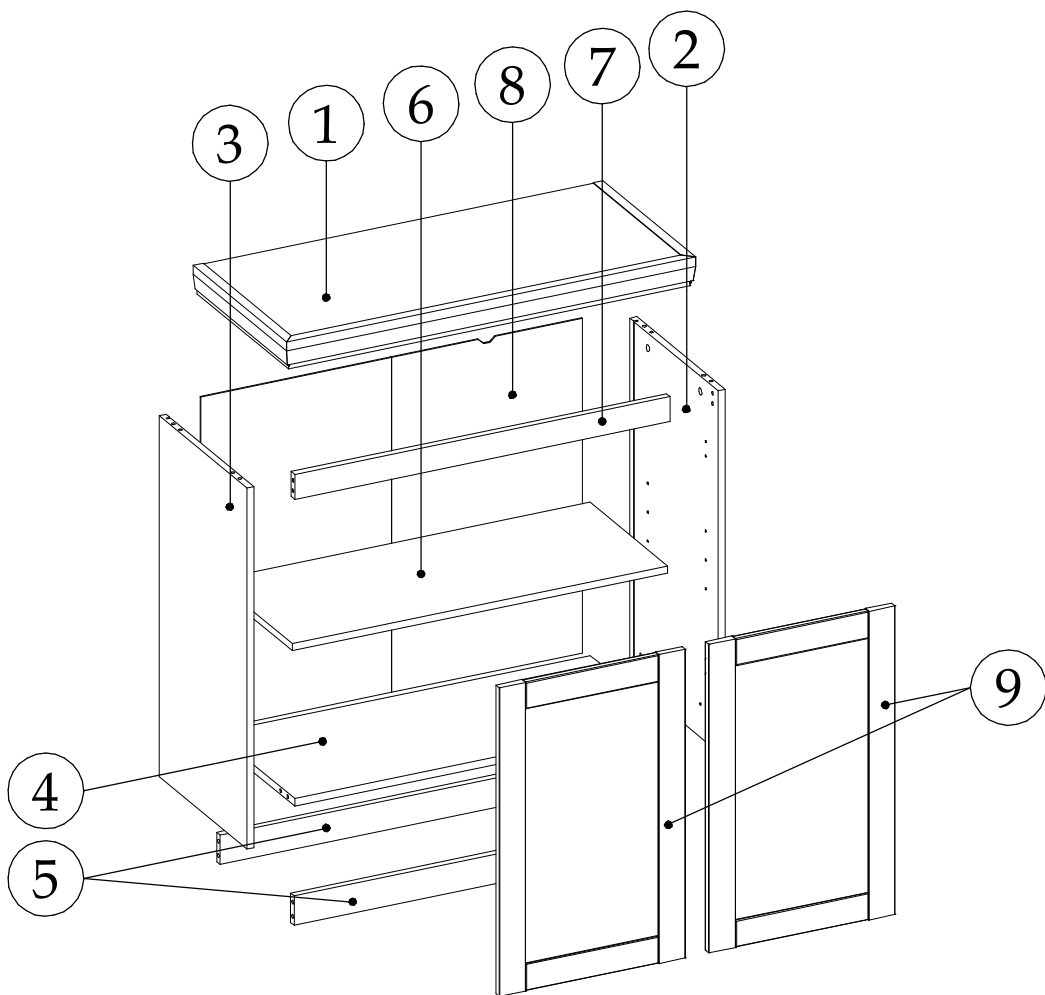

Sky 5 commode 2d

60 min

Element symbol	Measurements				Code	Paket
1	923	418	65	1	1002	1/2
2	799	395.5	16	1	1004	1/2
3	799	395.5	16	1	1001	1/2
4	846	358.5	16	1	1005	2/2
5	846	65	16	2	1007	2/2
6	846	348	16	1	N/A	2/2
7	846	55	16	1	1037	2/2
8	741	860	3	1	1006	1/2
9	683	420	16	2	3001	1/2

▶ 1

▶ 2

▶ 3

▶ 4

▶ 5

8