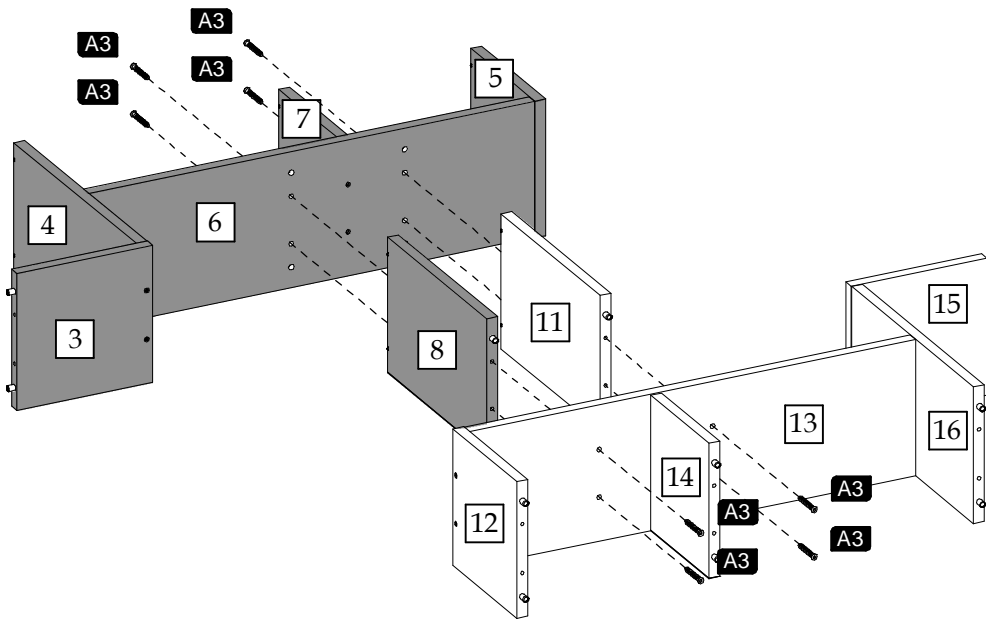

SPLIT

Typ C

50 min

Element symbol	Measurements				Code	Paket
1	1168	200	16	1	1002	1/1
2	702	201	16	1	1003	1/1
3	200	199.5	16	1	1005	1/1
4	360	199	16	1	1006	1/1
5	189	199	16	1	1007	1/1
6	660	198.5	16	1	1008	1/1
7	172	197	16	1	1009	1/1
8	292	197	16	1	1010	1/1
9	1168	200	16	1	1001	1/1
10	702	201	16	1	1004	1/1
11	292	197	16	1	1011	1/1
12	189	199	16	1	1012	1/1
13	660	198.5	16	1	1013	1/1
14	172	197	16	1	1014	1/1
15	200.5	199.5	16	1	1015	1/1
16	360	199	16	1	1016	1/1

2

3

4

5