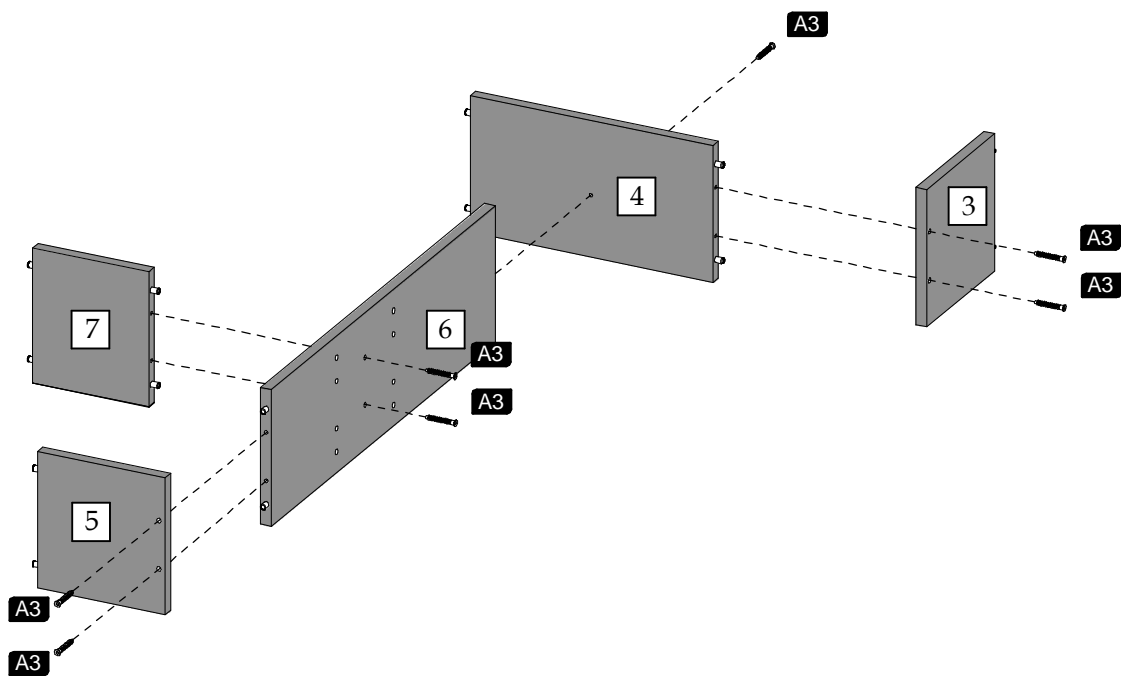

SPLIT

Typ C

50 min

Element symbol	Measurements				Code	Paket
1	1168	200	16	1	1002	1/1
2	702	201	16	1	1003	1/1
3	200	199.5	16	1	1005	1/1
4	360	199	16	1	1006	1/1
5	189	199	16	1	1007	1/1
6	660	198.5	16	1	1008	1/1
7	172	197	16	1	1009	1/1
8	292	197	16	1	1010	1/1
9	1168	200	16	1	1001	1/1
10	702	201	16	1	1004	1/1
11	292	197	16	1	1011	1/1
12	189	199	16	1	1012	1/1
13	660	198.5	16	1	1013	1/1
14	172	197	16	1	1014	1/1
15	200.5	199.5	16	1	1015	1/1
16	360	199	16	1	1016	1/1

2

3

4

5