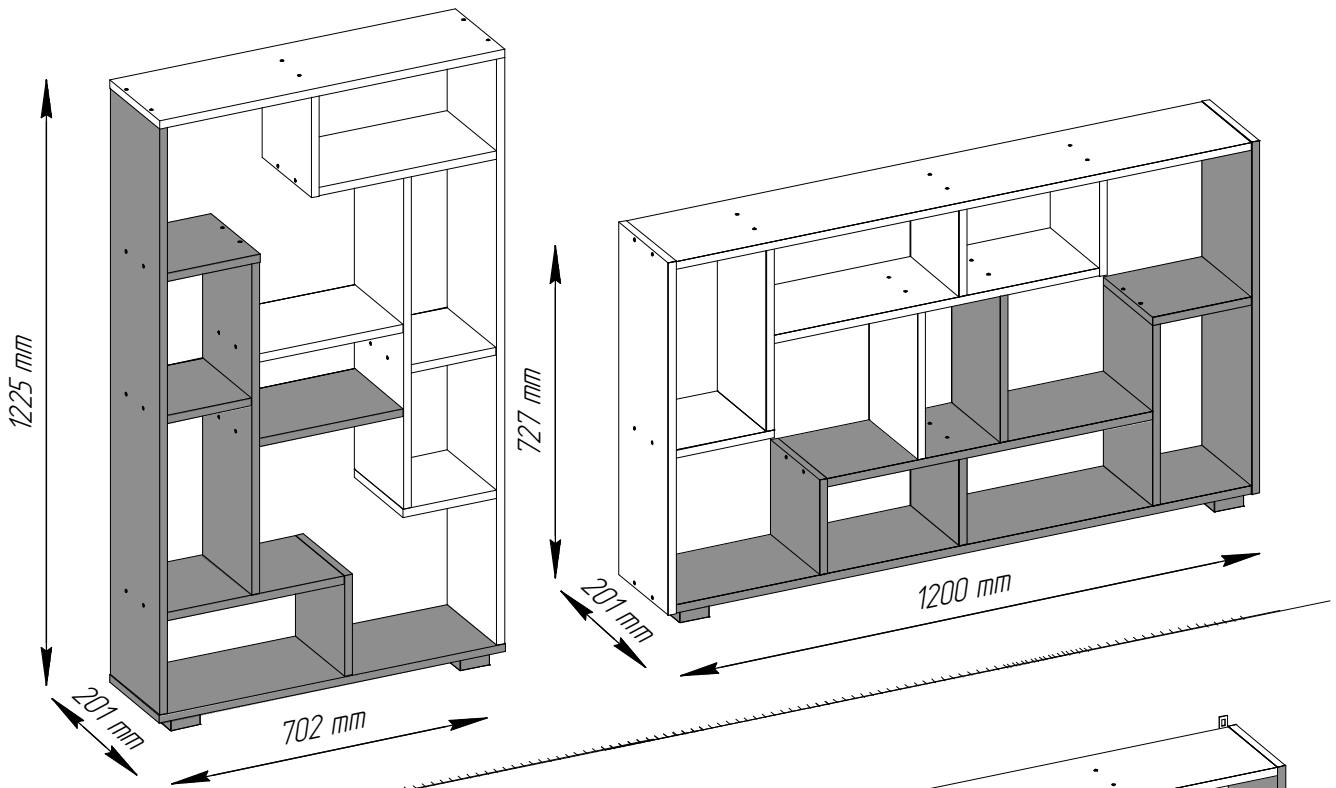

SPLIT

Typ C

50 min

Element symbol	Measurements				Code	Paket
1	1168	200	16	1	1002	1/1
2	702	201	16	1	1003	1/1
3	200	199.5	16	1	1005	1/1
4	360	199	16	1	1006	1/1
5	189	199	16	1	1007	1/1
6	660	198.5	16	1	1008	1/1
7	172	197	16	1	1009	1/1
8	292	197	16	1	1010	1/1
9	1168	200	16	1	1001	1/1
10	702	201	16	1	1004	1/1
11	292	197	16	1	1011	1/1
12	189	199	16	1	1012	1/1
13	660	198.5	16	1	1013	1/1
14	172	197	16	1	1014	1/1
15	200.5	199.5	16	1	1015	1/1
16	360	199	16	1	1016	1/1