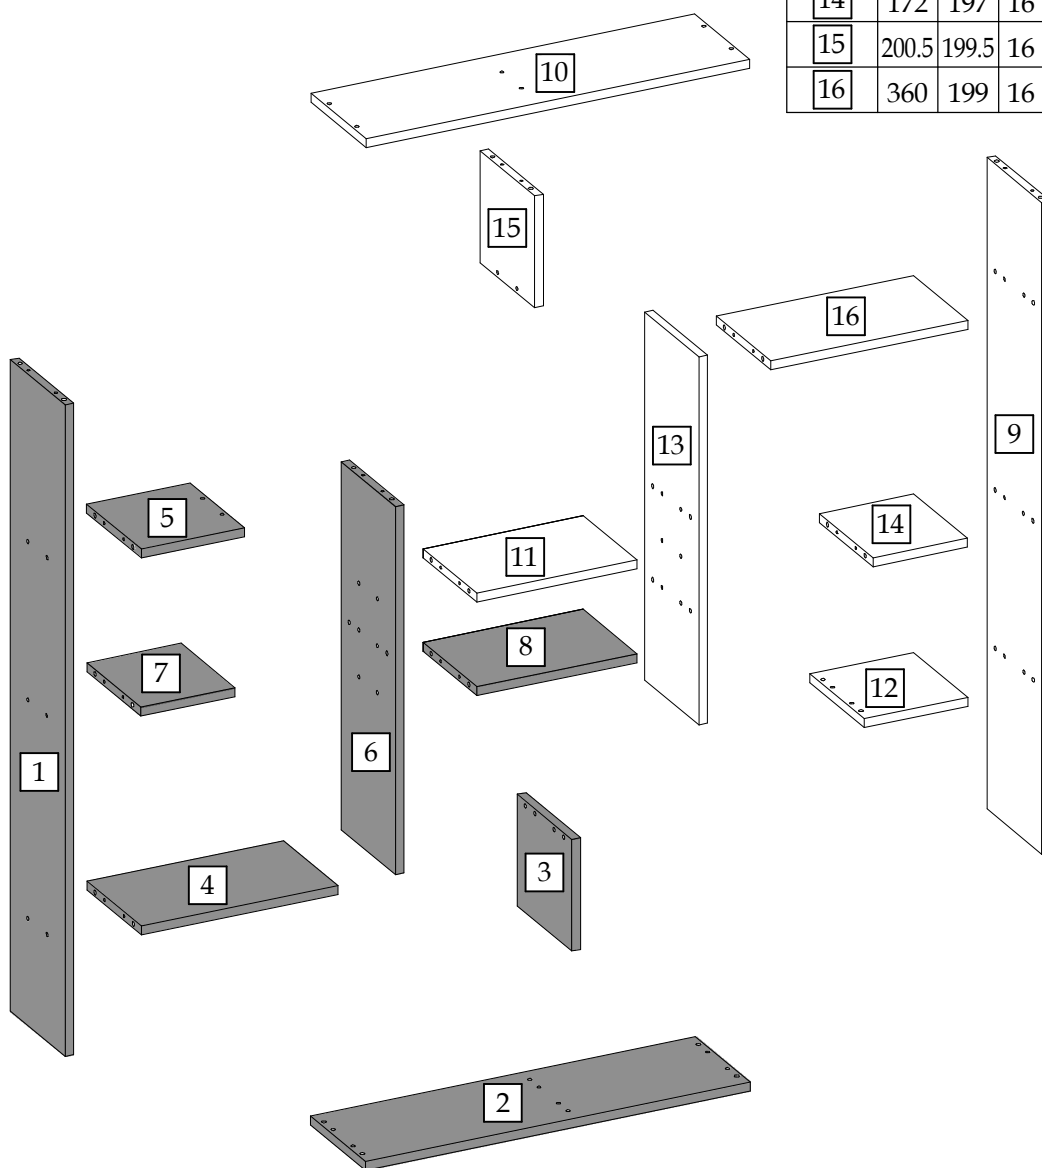

SPLIT

Typ C

50 min

Element symbol	Measurements				Code	Paket
1	1168	200	16	1	1002	1/1
2	702	201	16	1	1003	1/1
3	200	199.5	16	1	1005	1/1
4	360	199	16	1	1006	1/1
5	189	199	16	1	1007	1/1
6	660	198.5	16	1	1008	1/1
7	172	197	16	1	1009	1/1
8	292	197	16	1	1010	1/1
9	1168	200	16	1	1001	1/1
10	702	201	16	1	1004	1/1
11	292	197	16	1	1011	1/1
12	189	199	16	1	1012	1/1
13	660	198.5	16	1	1013	1/1
14	172	197	16	1	1014	1/1
15	200.5	199.5	16	1	1015	1/1
16	360	199	16	1	1016	1/1

2

3

4

5