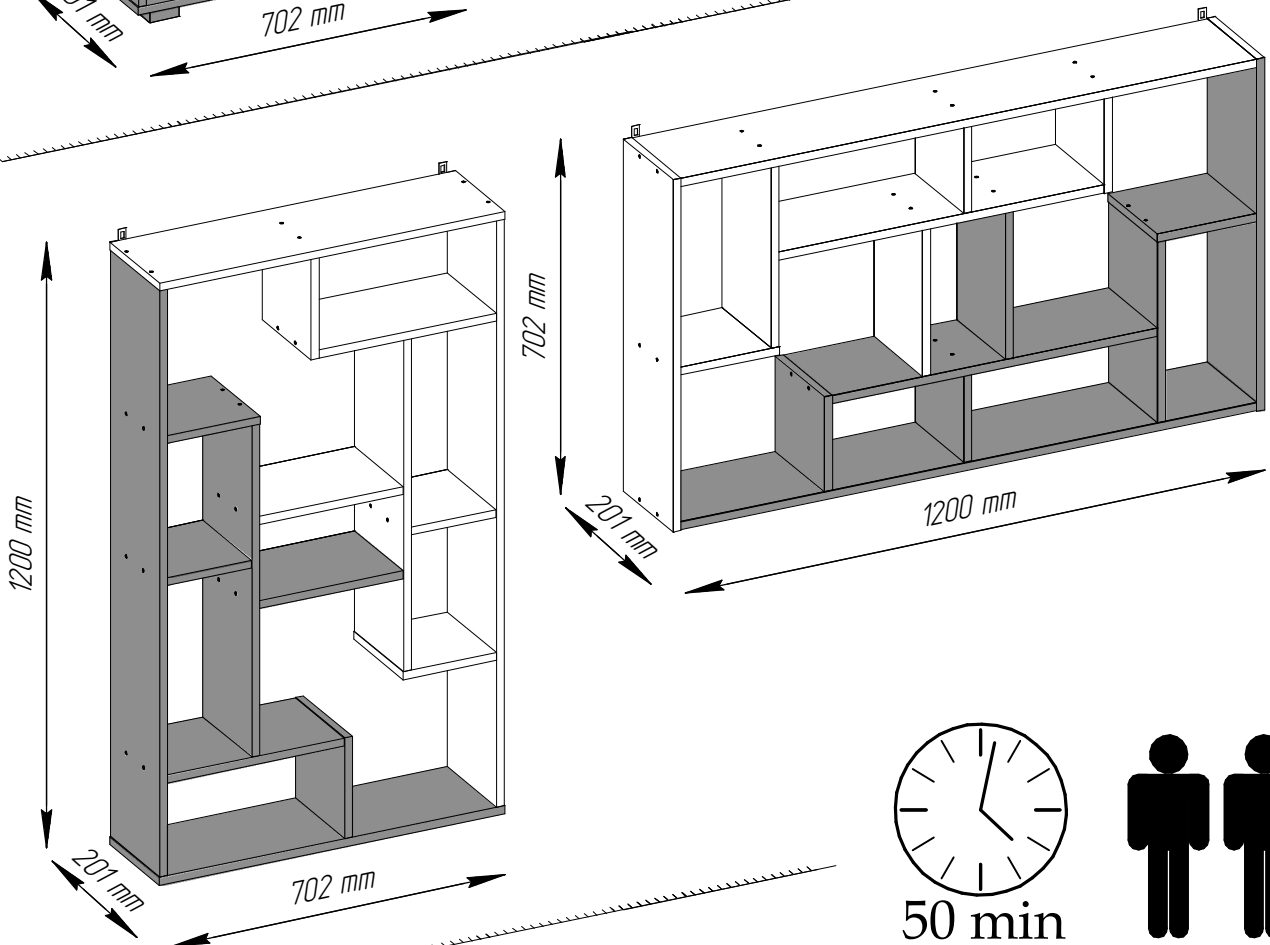

SPLIT

Typ C

50 min

Element symbol	Measurements				Code	Paket
1	1168	200	16	1	1002	1/1
2	702	201	16	1	1003	1/1
3	200	199.5	16	1	1005	1/1
4	360	199	16	1	1006	1/1
5	189	199	16	1	1007	1/1
6	660	198.5	16	1	1008	1/1
7	172	197	16	1	1009	1/1
8	292	197	16	1	1010	1/1
9	1168	200	16	1	1001	1/1
10	702	201	16	1	1004	1/1
11	292	197	16	1	1011	1/1
12	189	199	16	1	1012	1/1
13	660	198.5	16	1	1013	1/1
14	172	197	16	1	1014	1/1
15	200.5	199.5	16	1	1015	1/1
16	360	199	16	1	1016	1/1