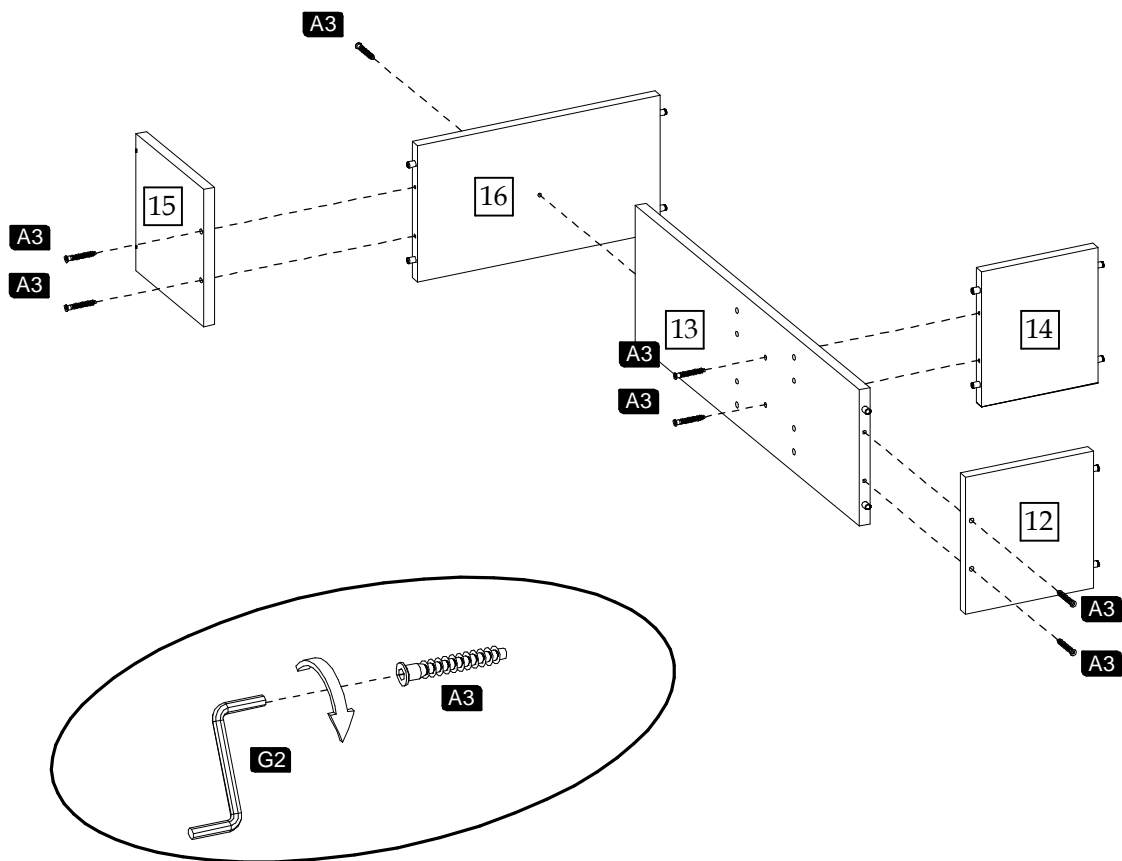

SPLIT

Typ C

50 min

Element symbol	Measurements				Code	Paket
1	1168	200	16	1	1002	1/1
2	702	201	16	1	1003	1/1
3	200	199.5	16	1	1005	1/1
4	360	199	16	1	1006	1/1
5	189	199	16	1	1007	1/1
6	660	198.5	16	1	1008	1/1
7	172	197	16	1	1009	1/1
8	292	197	16	1	1010	1/1
9	1168	200	16	1	1001	1/1
10	702	201	16	1	1004	1/1
11	292	197	16	1	1011	1/1
12	189	199	16	1	1012	1/1
13	660	198.5	16	1	1013	1/1
14	172	197	16	1	1014	1/1
15	200.5	199.5	16	1	1015	1/1
16	360	199	16	1	1016	1/1

2

3

4

5