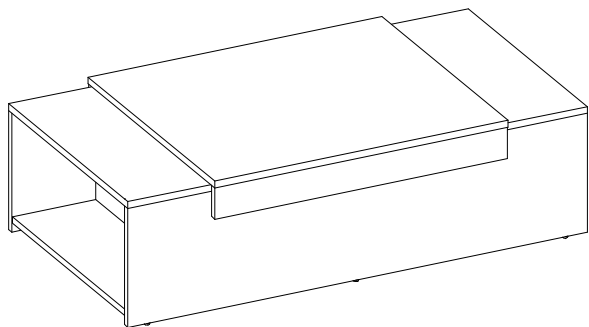

Stolik kawowy

Typ 1/2

Element symbol	Measurements				Code	Paket
1	690	602	16	1	1011	1/2
2	688	74	16	1	1001	1/2
3	688	74	16	1	1010	1/2
4	1100	279	16	1	1002	2/2
5	1100	279	16	1	1003	2/2
6	536	221	16	1	1004	1/2
7	536	221	16	1	1005	1/2
8	536	242	16	1	1006	1/2
9	536	242	16	1	1007	1/2
10	570	267	16	1	1008	1/2
11	570	267	16	1	1009	1/2