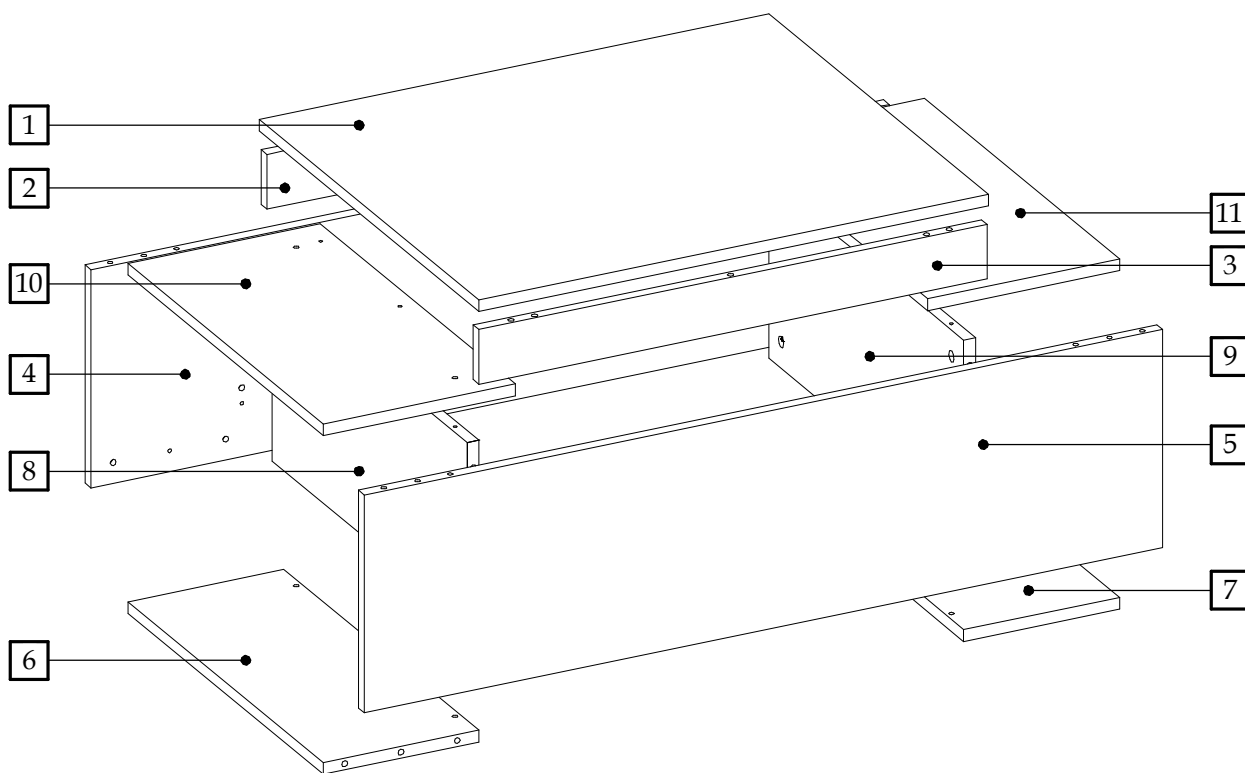

Stolik kawowy

Typ 1/2

Element symbol	Measurements				Code	Paket
1	690	602	16	1	1011	1/2
2	688	74	16	1	1001	1/2
3	688	74	16	1	1010	1/2
4	1100	279	16	1	1002	2/2
5	1100	279	16	1	1003	2/2
6	536	221	16	1	1004	1/2
7	536	221	16	1	1005	1/2
8	536	242	16	1	1006	1/2
9	536	242	16	1	1007	1/2
10	570	267	16	1	1008	1/2
11	570	267	16	1	1009	1/2

2

3

4

5