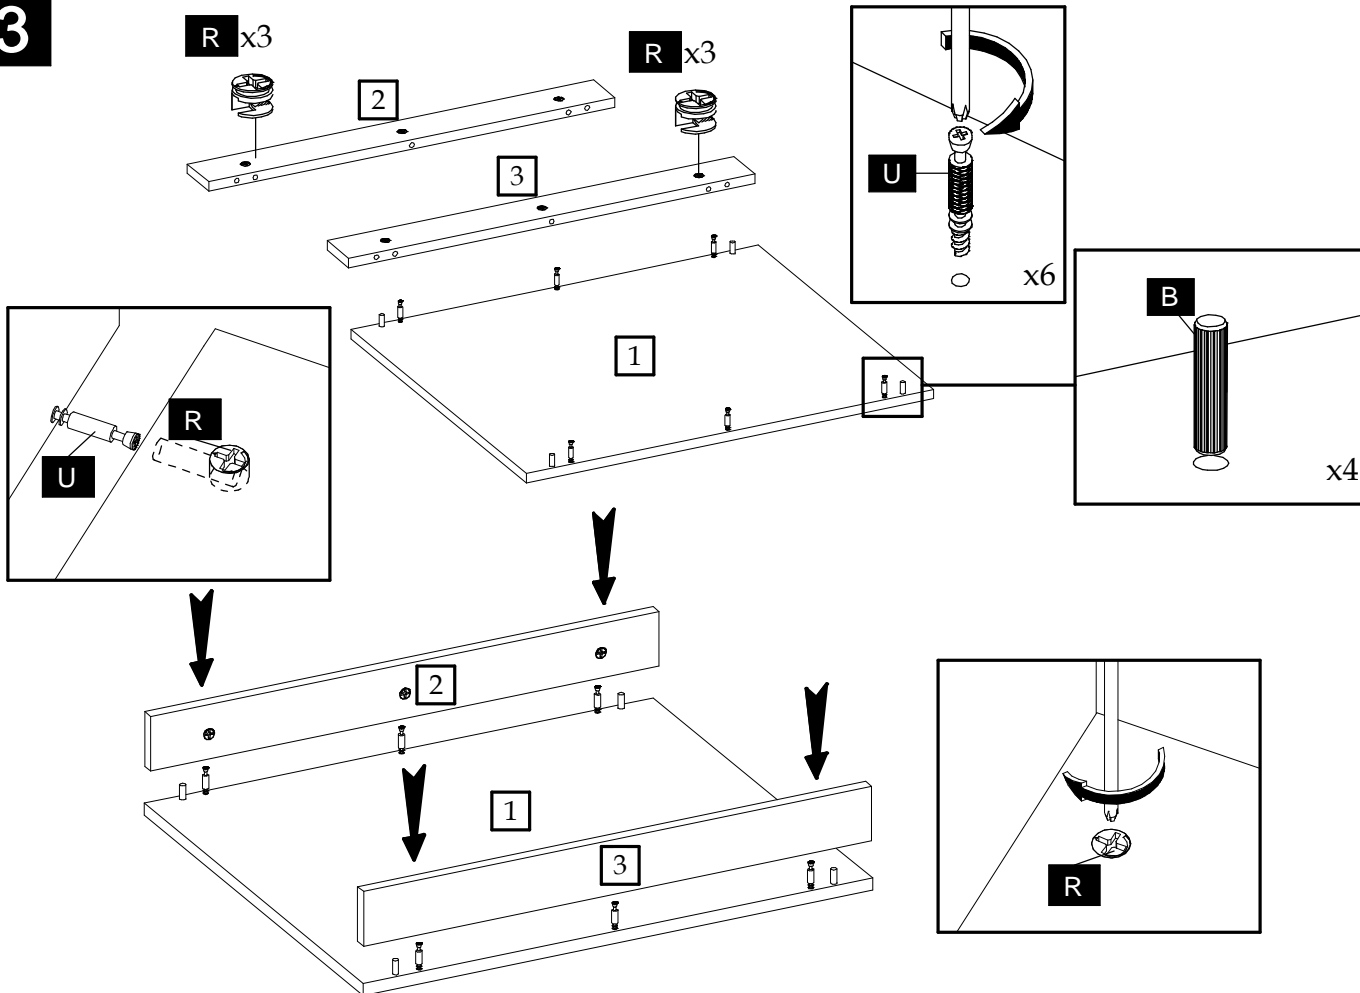

Stolik kawowy

Typ 1/2

Element symbol	Measurements				Code	Paket
1	690	602	16	1	1011	1/2
2	688	74	16	1	1001	1/2
3	688	74	16	1	1010	1/2
4	1100	279	16	1	1002	2/2
5	1100	279	16	1	1003	2/2
6	536	221	16	1	1004	1/2
7	536	221	16	1	1005	1/2
8	536	242	16	1	1006	1/2
9	536	242	16	1	1007	1/2
10	570	267	16	1	1008	1/2
11	570	267	16	1	1009	1/2

2

3

4

5