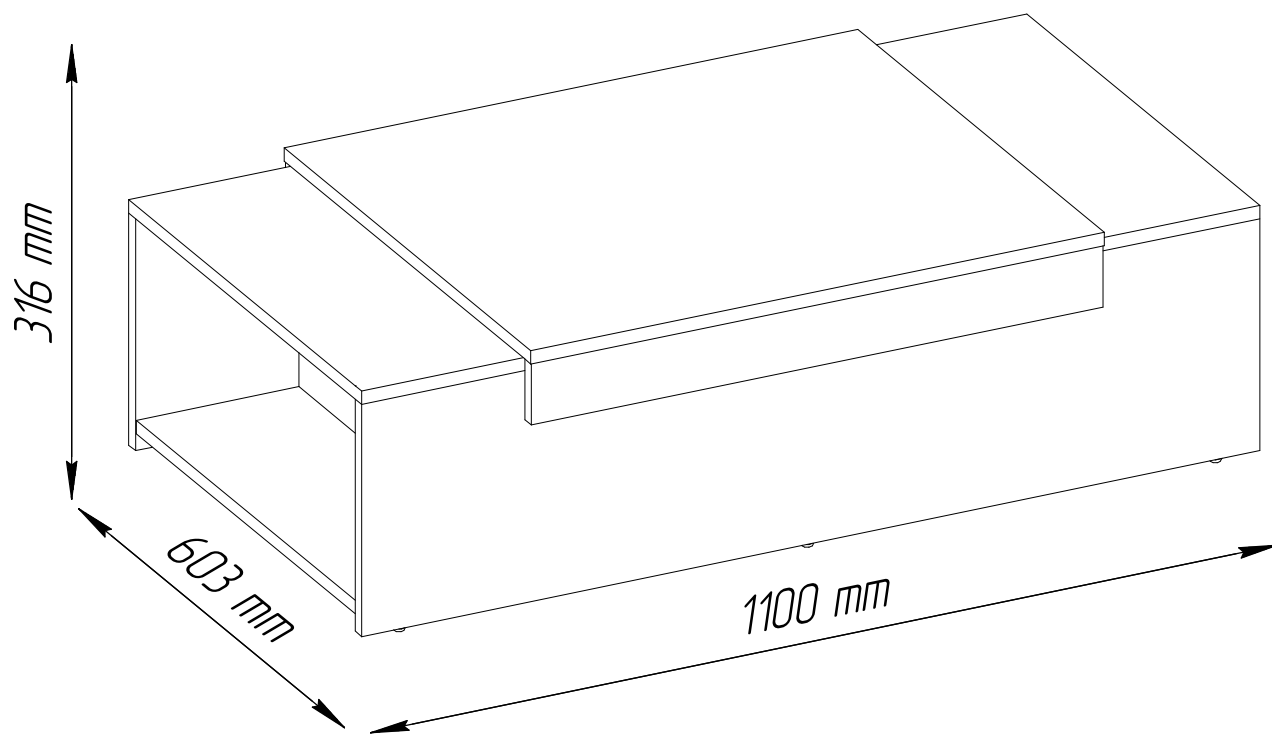

Stolik kawowy

Typ 1/2

Element symbol	Measurements				Code	Paket
1	690	602	16	1	1011	1/2
2	688	74	16	1	1001	1/2
3	688	74	16	1	1010	1/2
4	1100	279	16	1	1002	2/2
5	1100	279	16	1	1003	2/2
6	536	221	16	1	1004	1/2
7	536	221	16	1	1005	1/2
8	536	242	16	1	1006	1/2
9	536	242	16	1	1007	1/2
10	570	267	16	1	1008	1/2
11	570	267	16	1	1009	1/2