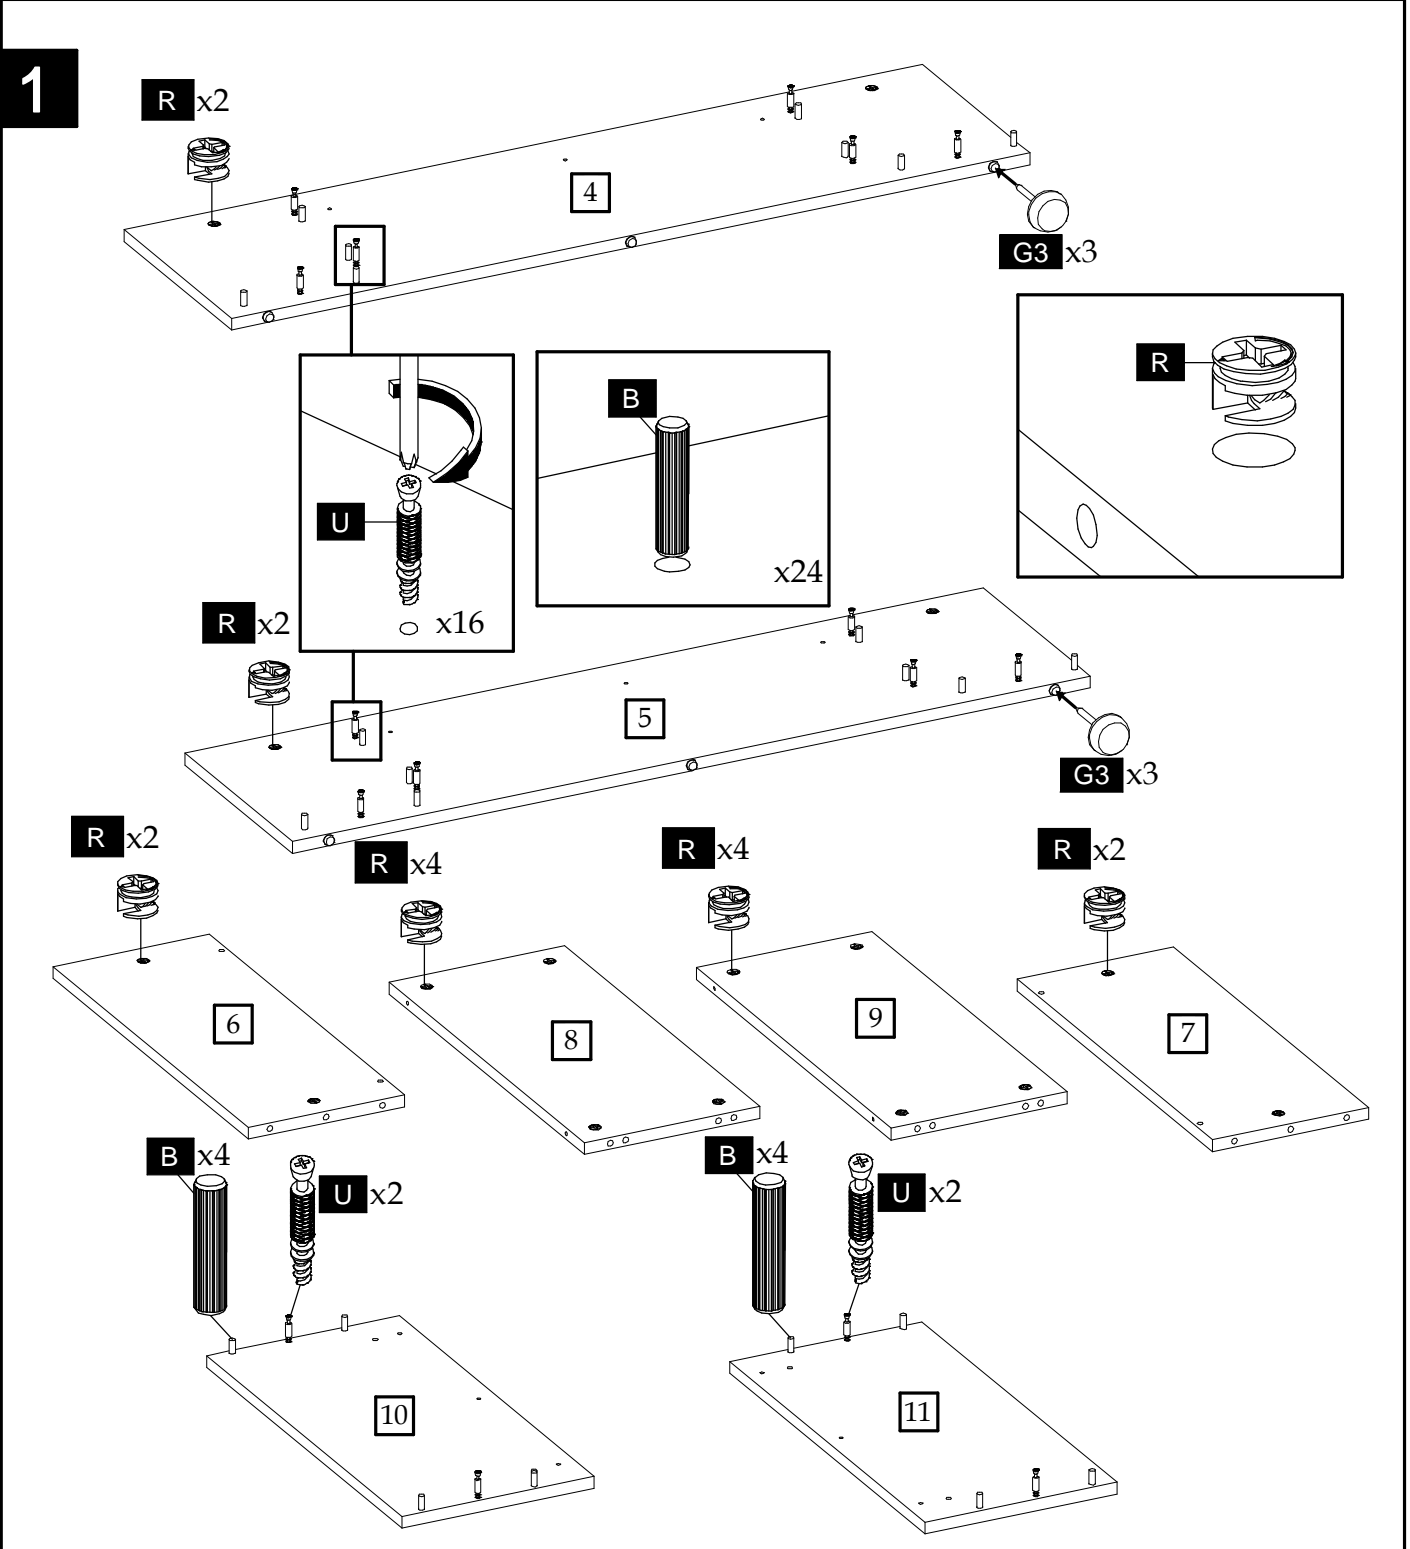

Stolik kawowy

Typ 1/2

Element symbol	Measurements				Code	Paket
1	690	602	16	1	1011	1/2
2	688	74	16	1	1001	1/2
3	688	74	16	1	1010	1/2
4	1100	279	16	1	1002	2/2
5	1100	279	16	1	1003	2/2
6	536	221	16	1	1004	1/2
7	536	221	16	1	1005	1/2
8	536	242	16	1	1006	1/2
9	536	242	16	1	1007	1/2
10	570	267	16	1	1008	1/2
11	570	267	16	1	1009	1/2

2

3

4

5